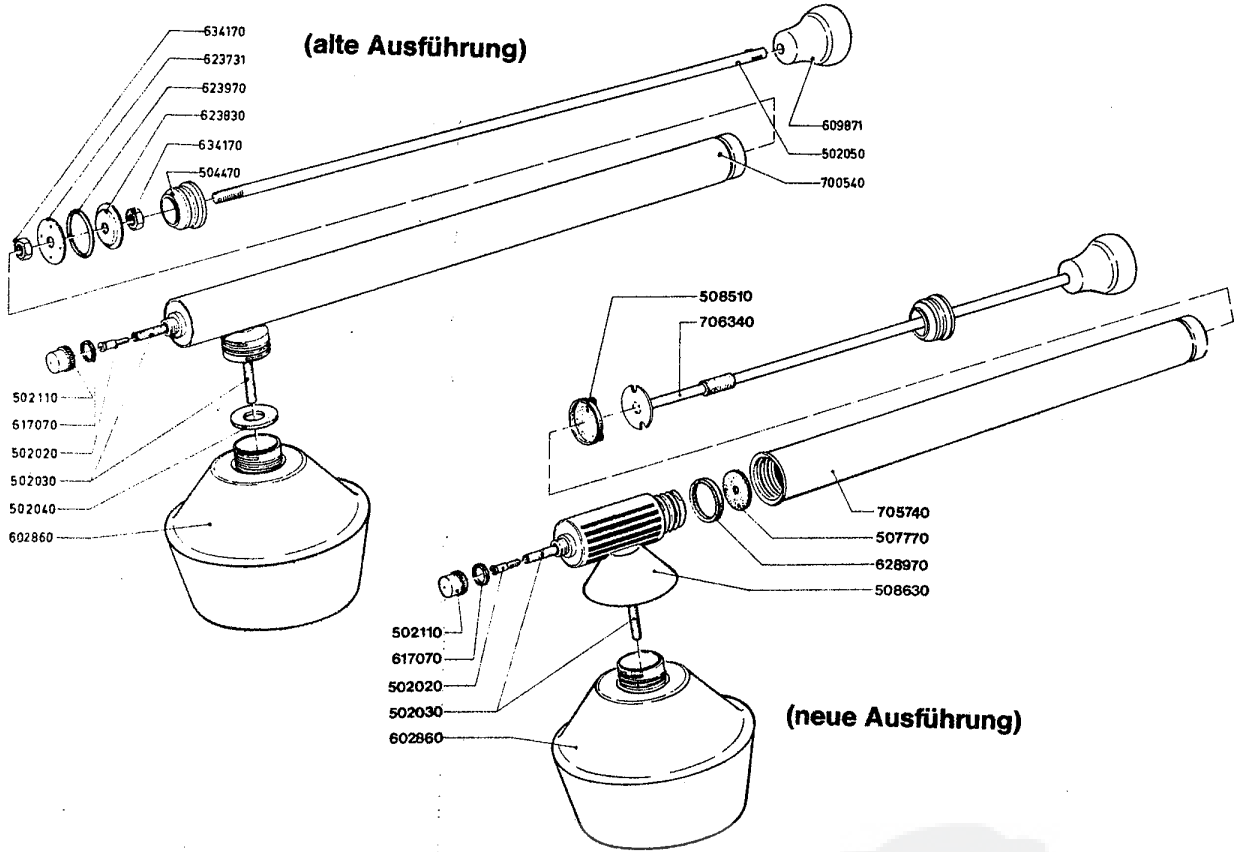

Technische Änderungen vorbehalten

**GLORIA**

Sprüh- und Gartengeräte

**Service**

Reparaturanleitung

Type: Druckzerstäuber 218  
(alte u. neue Ausf.)

Nr.: 218 - 1 - 00

Ersatz für Nr.: ---

Blatt: 1

best. aus: 2 Blatt

Datum: 21.5.1976

Best.-Nr.	Bezeichnung	Best.-Nr.	Bezeichnung
	<u>alte Ausführung</u>		<u>neue Ausführung</u>
502 020	Schlauchnippel	502 020	Schlauchnippel
502 030	Steigrohr (Plastikschlauch) 5 x 1 x 150 lg.	502 030	Steigrohr (Plastikschlauch) 5 x 1 x 150 lg.
502 040	Behälterdichtung 29 $\varnothing$ x 12 $\varnothing$ x 2	502 110	Düse
502 050	Kolbenstange	507 770	Dichtung 23 $\varnothing$ x 5 $\varnothing$ x 1
502 110	Düse	508 510	Topfmanschette
504 470	Pumpenführungskappe	508 630	Ventilkörper
609 871	Pumpengriff	602 860	Behälter
617 070	Dichtung 13 $\varnothing$ x 9 $\varnothing$ x 2	617 070	Dichtung 13 x 9 $\varnothing$ x 2
602 860	Plastikbehälter	628 970	Dichtung 30 $\varnothing$ x 23 $\varnothing$ x 3
623 731	Kolbenunterteller	705 740	Kolbenrohr kompl.
623 830	Kolbenoberteller	706 340	Pumpengestänge kompl.
623 970	O-Ring 21,8 x 3,53		
634 170	Sechskantmutter M 6		
700 540	Kolbenrohr, kompl.		
950 200 *	Satz Dichtungen		