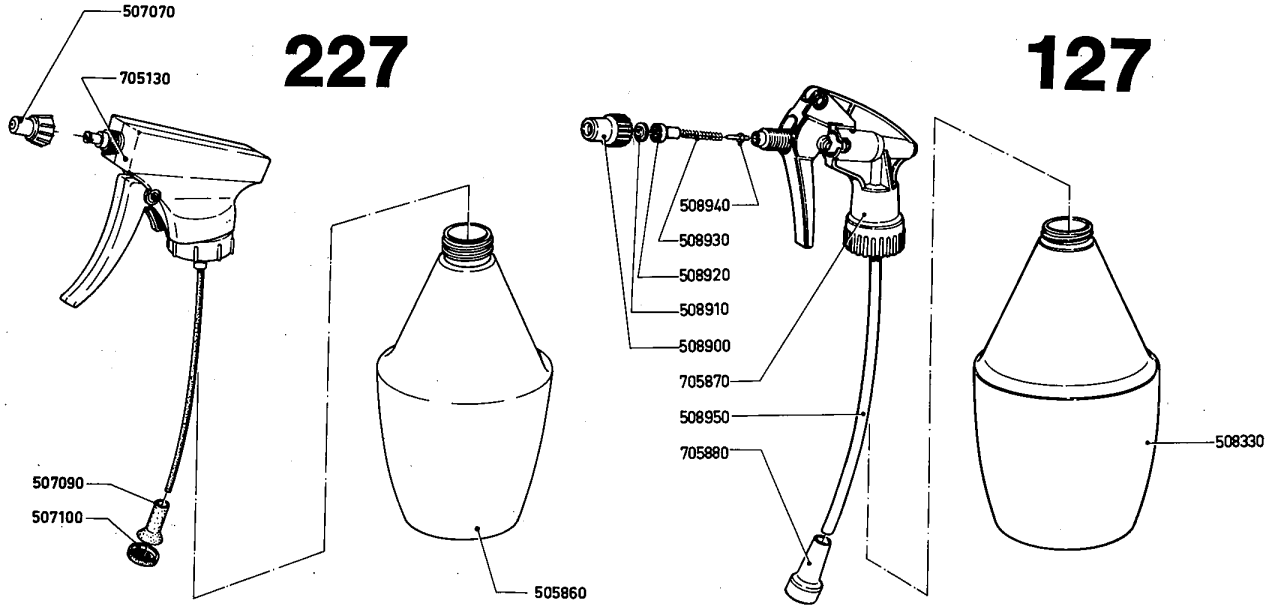

GLORIA

Sprüh- und Gartengeräte

Service

Reparaturanleitung

Typ: Feinsprüher 227 + 127

Nr.: 227 - 1 - 01

Ersatz für Nr.: 227-1-00

Blatt: 1

best. aus: 2 Blatt

Datum: 11.6.1979

Best.-Nr.	Bezeichnung	Best.-Nr.	Bezeichnung
	<u>Feinsprüher 227</u>		<u>Feinsprüher 127</u>
505 860	Behälter	508 330	Behälter
507 070	Düse	508 900	Überwurfmutter
507 090	Siebkörper	508 910	Düse
507 100	Sieb	508 920	Drallkörper
705 130	Ventil (Detail)	508 930	Druckfeder
705 090 *	Ventil kompl.	508 940	Ventilbolzen
		508 950	Schlauch NW 4 x 1
		705 690*	Ventil kompl.
		705 870	Ventil
		705 880	Siebkörper kompl.

* nicht abgebildet