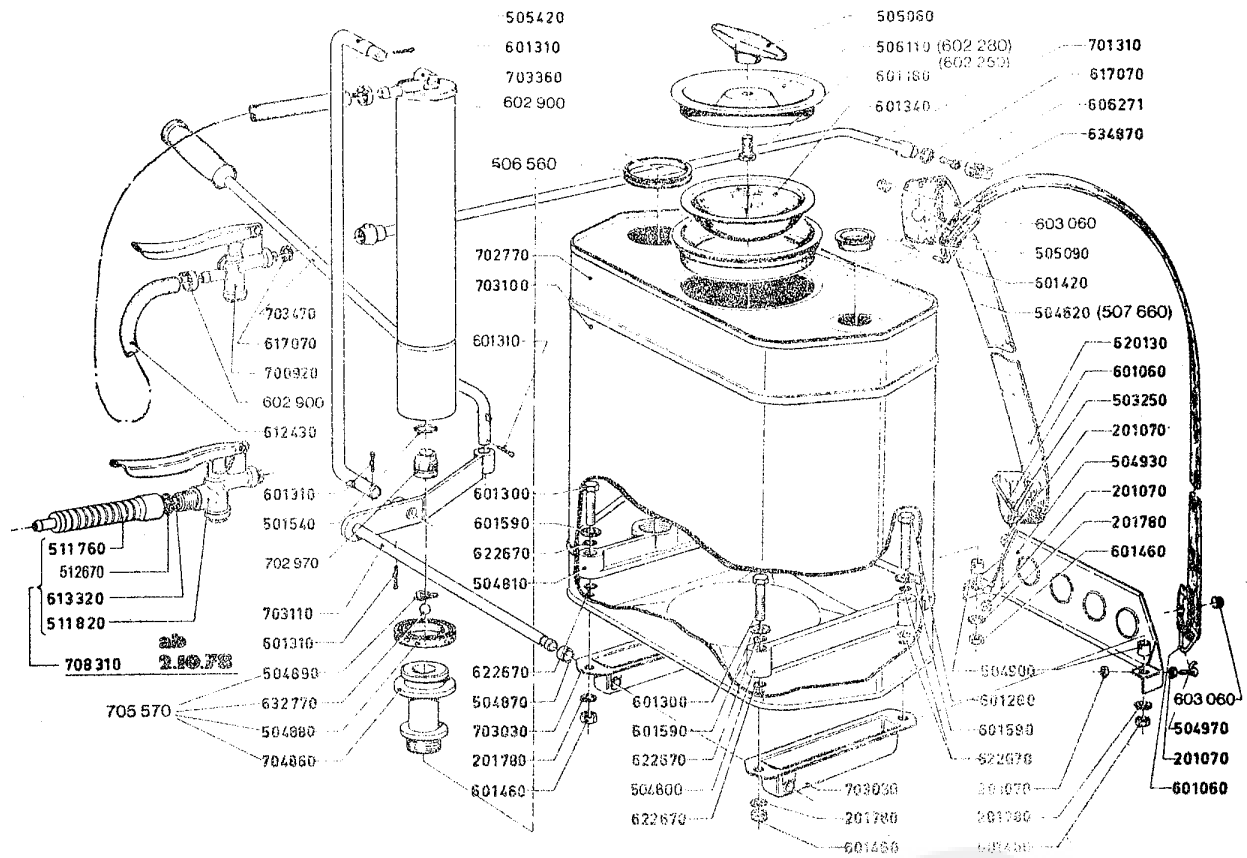

Blatt: 1

Best. aus: 3 Blatt

Datum: 8.3.1979

Best.-Nr.	Bezeichnung	Best.-Nr.	Bezeichnung
201 070	Sechskantmutter M 4	601 180	Sechskantschraube M 8 x 25
201 780	Zahnscheibe A 8,2		(alte Ausführung)
501 540	O-Ring 18 x 1,5	601 280	Sechskantschraube M 8 x 45
503 250	Gewindeste	601 300	Sechskantschraube M 8 x 35
506 560	Pumpenführungsring	601 310	Splint 3 x 18
504 620	Einfüllstutzen "S" schwarz	601 340	Sieb
504 800	Befestigungssteg	603 060	Tragriemenknopf
504 810	Kolbenbefestigungssteg	601 420	Tragriemenring
504 870	Scheibe \varnothing 13 x \varnothing 10,1 x 6	601 460	Sechskantmutter M 8
504 880	Nuttring	601 590	Scheibe 8,4
504 890	Dreiecksicherungsring	606 271	Zerstäuberansatz (fein)
504 900	Distanzhülse	612 430	Schlauch 1,25 m
504 930	Rückenstütze	613 320	Siebröhrchen (ab 2.10.78)
504 970	Überschraube	617 070	Dichtung \varnothing 13 x \varnothing 9 x 2
505 060	T-Griff (alte Ausführung)	620 130	Tragriemen
505 090	Verchlussstopfen	622 670	O-Ring 7,5 x 2,1
505 420	Pumpenstange	634 870	Düse
506 110	Verchlussdeckel (alte Ausführung)	700 220 *	Spritzrohr mit Düse, kompl.
		602 900	Schneckenwindenschelle
511 760	Kunststoff-Handgriff (ab 2.10.1978)	701 310	Spritzrohr, ohne Düse
		702 770	Behälter aus Edelstahl, rostfrei, ohne Zubehör (f.2000S)
511 820	Ventilkörper (ab 2.10.78)		
512 670	O-Ring 15 x 2 (ab 2.10.78)	703 030	Behälterfuß mit Führungsbuchse
601 060	Dreieckring		