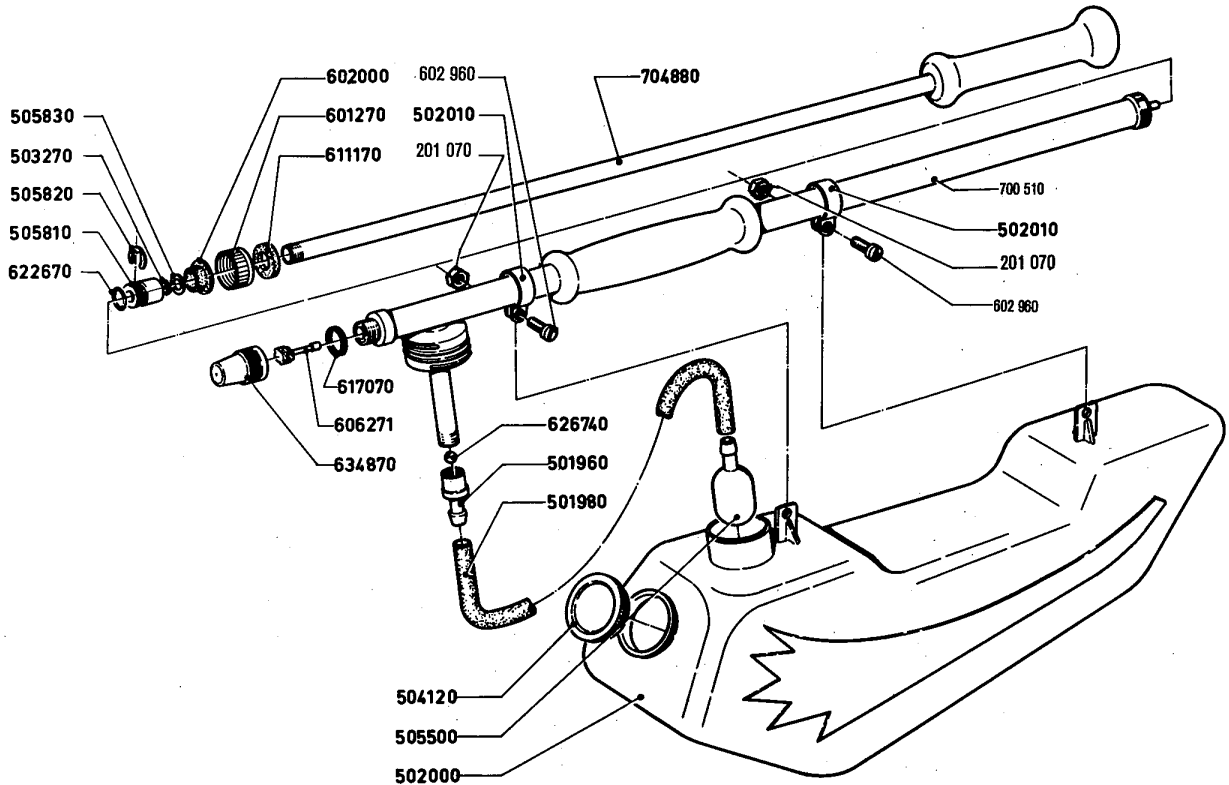

GLORIA

Service

Sprüh- und Gartengeräte

Reparaturanleitung

Typ: Gartensprüher 217 G

Nr.: 217 - 2 - 01

Ersatz für Nr.: 217-2-00

Blatt: 2

best. aus: 3 Blatt

Datum: 11.6.1979

Best.-Nr.	Bezeichnung
201 070	Sechskantmutter
501 960	Saugventilkörper
501 980	Schlauch 5 x 1,5 x 280 lg.
502 000	Plastikbehälter, 2,5 l
502 010	NORMA-Rohrschelle 12-9
503 270	O-Ring 4 x 1,5
504 120	Verschlussstopfen
505 500	Gewichtestück
505 810	Kolbenventilkörper
505 820	Sicherungsscheibe
505 830	Scheibe
601 270	Überwurfmutter
602 000	Hutmanschette
606 271	Zerstäubereinsatz
611 170	Puffer \varnothing 15 x \varnothing 8 x 3
617 070	Dichtung \varnothing 13 x \varnothing 9 x 2
622 670	O-Ring 7,9 x 2,1
626 740	Kugel \varnothing 6 mm
634 870	Düse, 1,05 mm Bohrung
602 960	Sechskantschraube M 4 x 12
700 510	Pumpenrohr ohne Saugventilkörper und -kugel
704 880	Kolbenrohr kompl.
950 210 *	1 Satz Dichtungen

* nicht abgebildet