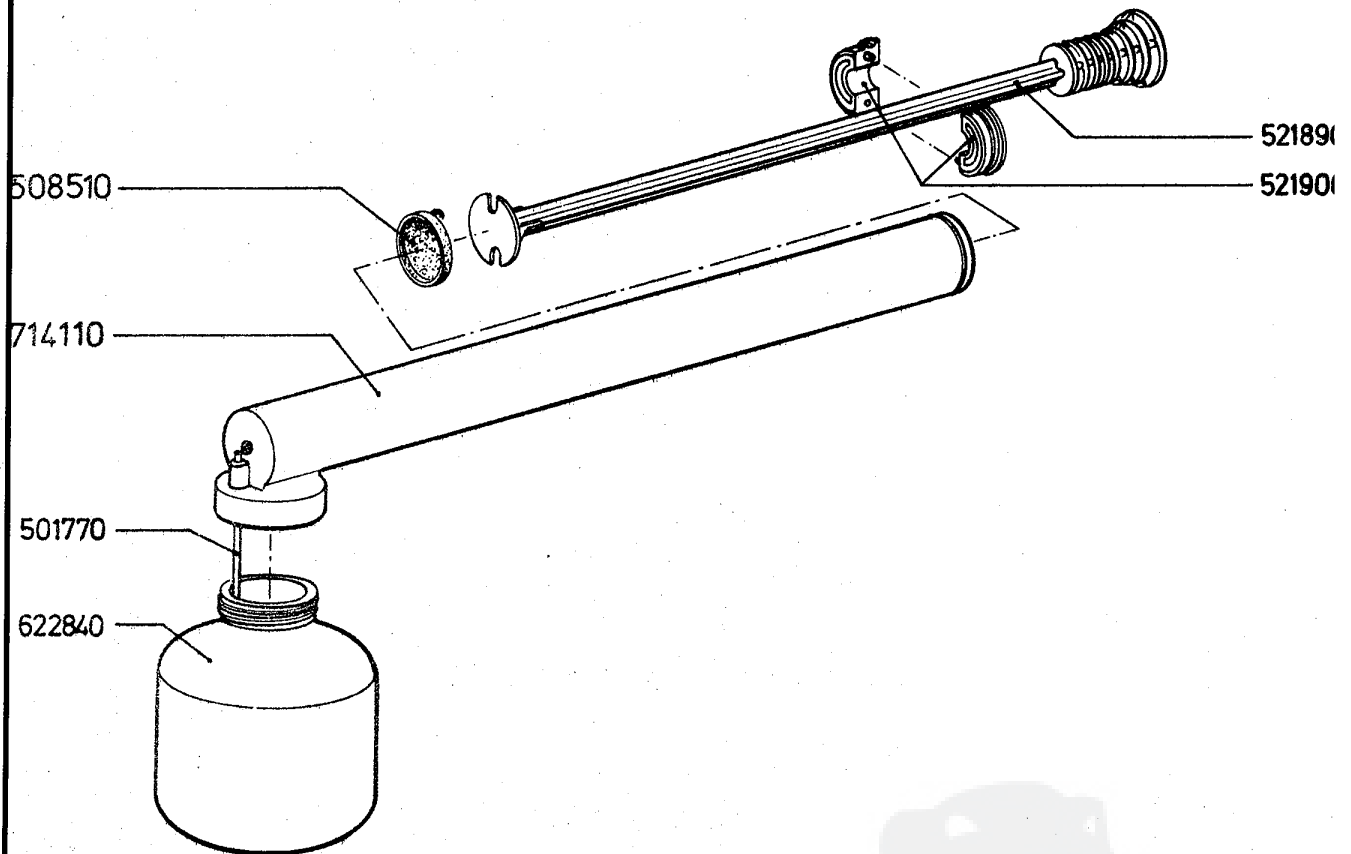

GLORIA®Sprüh- und
Gartengeräte**Service****Reparaturanleitung**Typ: Feinzerstäuber
208-1Nr.: 208-1 - 1 - 00
Ersatz für Nr.: ---
Blatt: 1
best.aus: 2 Blatt
Datum: 14.11.83
07-rt

Nachdruck, auch auszugsweise, nur mit Genehmigung der GLORIA-Werke, Wadersloh, gestattet. Technische Änderungen vorbehalten.

Best.-Nr.

Bezeichnung

501 770

Steigrohr

508 510

Topfmanschette

714 110

Pumpengehäuse

521 890

Pumpengestänge

521 900

Führungsschale (Paar)

622 840

Behälter

Best.-Nr.

Bezeichnung