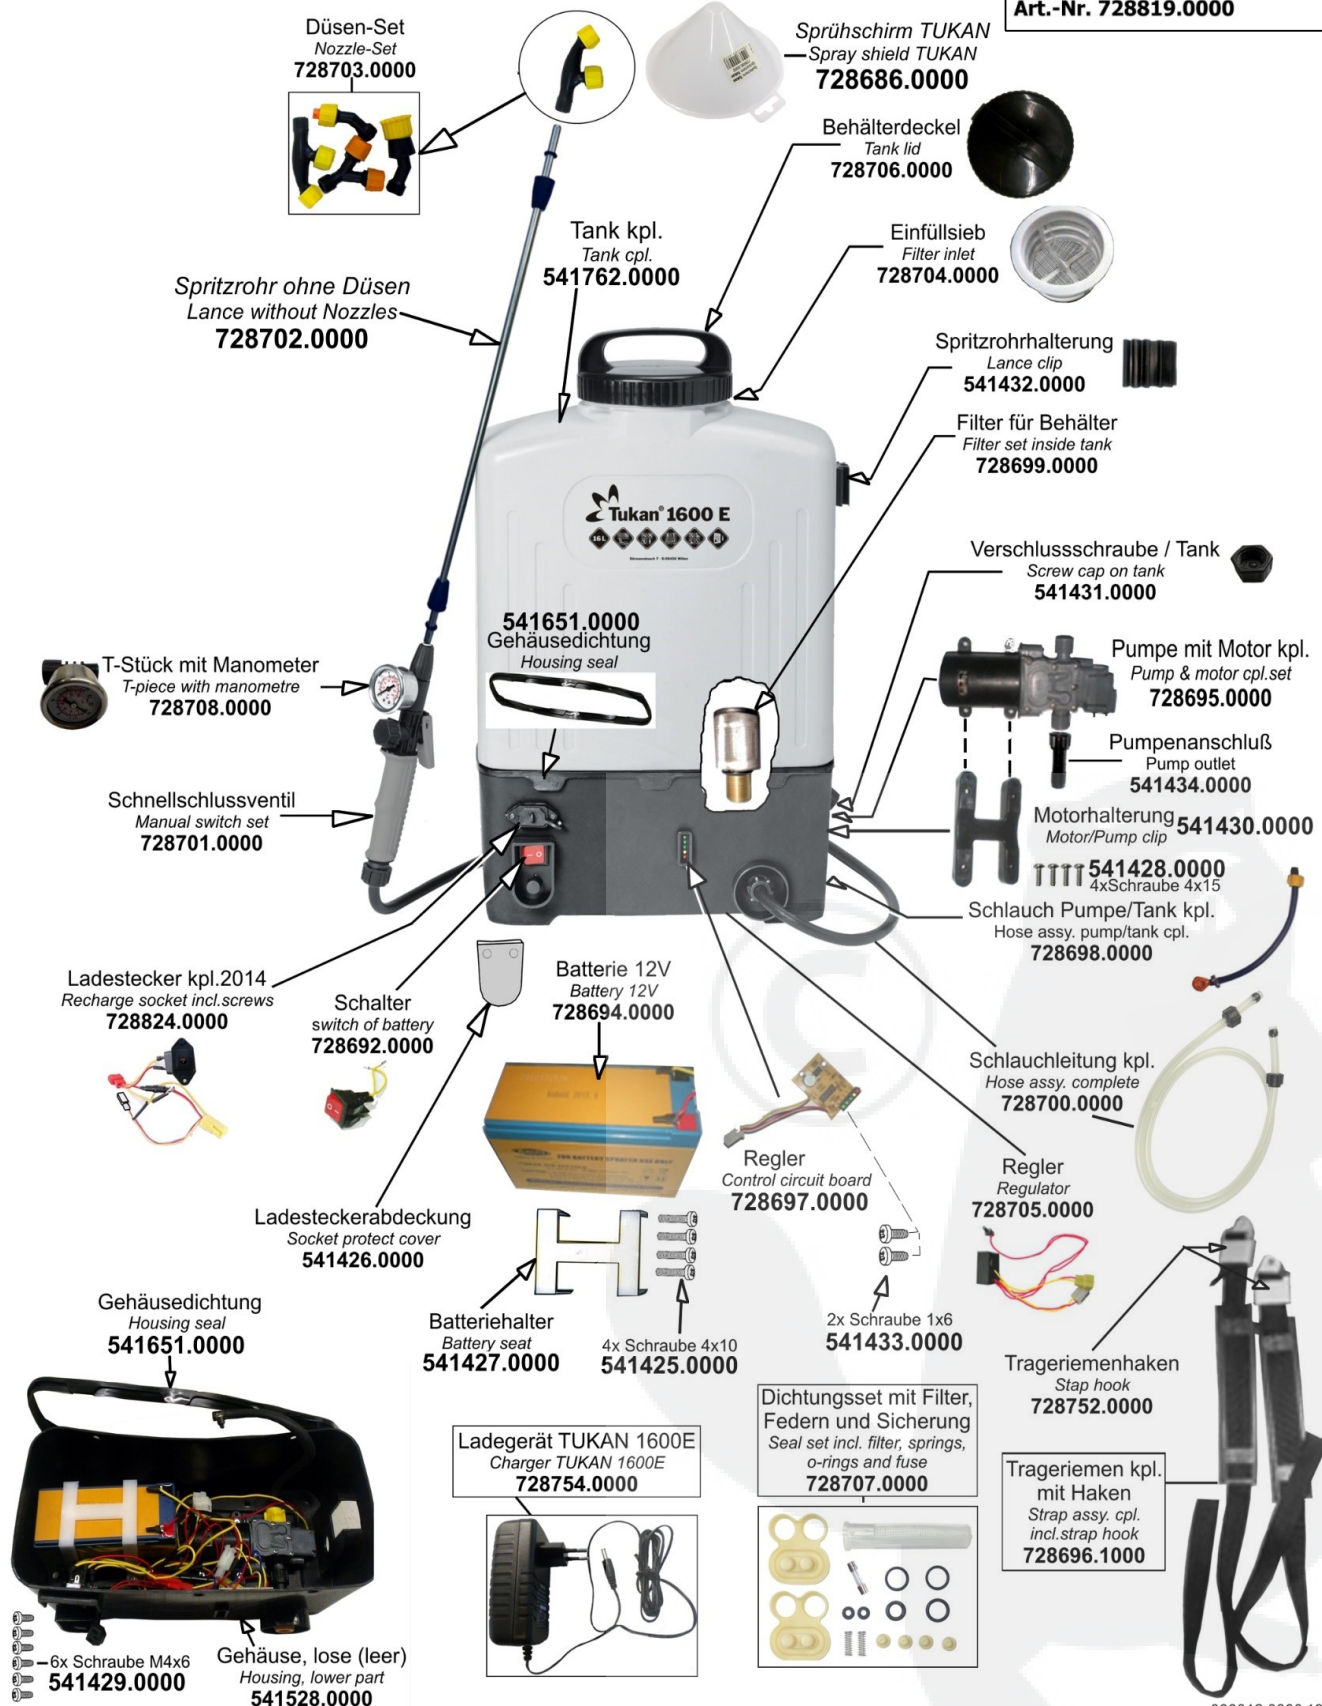

# TUKAN 1600 E

Art.-Nr. 000012.0000

TUKAN 1600 E - 000012.0000

Optional:  
Teleskoprohr  
Telescopic tube  
Art.-Nr. 728819.0000

000012.0000-1914

BEST.-NR PART-NO. NO d. PIECE	BEZEICHNUNG	DESCRIPTION	Anzahl Qty. Qte.
541425.0000	Schraube 4x10	Screw 4x10	4
541426.0000	Schalterabdeckung 000012	Switch protect cover 000012	1
541427.0000	Batteriehalter 000012	Battery support	1
541428.0000	Schraube 4x15	Screw 4x15	4
541429.0000	Schraube M4x6	Screw M4x6	2
541430.0000	Motorhalterung	Motor pump support	1
541431.0000	Verschlusschraube für Tank 000012	Screw cap (outlet on tank side)	1
541432.0000	Spritzrohrhalterung 000012	Lance fixer	1
541433.0000	Schraube 1x6	Screw 1x6	2
541434.0000	Pumpenanschluss	Pump outlet connector	1
541651.0000	Gehäuse-Dichtung	Gasket between tank and base	1
541762.0000	Tank 000012 cpl.	Tank cpl. 000012	1
728686.0000	Sprühschirm TUKAN	Spray shield TUKAn	option
728692.0000	Schalter 000012	Switch 000012	1
728694.0000	Batterie 12 V (000012)	Battery 12V	1
728695.0000	Pumpe mit Motor komplett (000012)	Diaphragm. Pump cpl. Set	1
728696.1000	Trageriemen kpl. mit Haken (000012)	Strap complete incl. hooks 000012	2
728697.0000	Regler-Platine kpl.(000012)	Control circuit board cpl.	1
728698.0000	Schlauchleitung komplett (Pumpe/Tank) 000012	Hoseof pump inlet cpl.	1
728699.0000	Filter für Behälter 000012	Filter set	1
728700.0000	Schlauchleitung kpl. (000012)	Hose assy. Cpl. (000012)	1
728701.0000	Schnellschlussventil (000012)	Quick-acting valve (000012)	1
728702.0000	Spritzrohr ohne Düsen (000012)	Lance without nozzles (000012)	1
728703.0000	Düsen-Set 000012	Nozzle-set 000012	1
728704.0000	Einfüllsieb 000012	Filter sieve	1
728705.0000	Regler 000012	Regulator 000012	1
728706.0000	Behälterdeckel 000012	Tank lid 000012	1
728707.0000	Satz Dichtungen mit Sicherung & Federn 000012	Set of seals incl. Springs and fuse 000012	1
728708.0000	Manometer mit T-Stück kpl. 000012	T-piece with manometer 000012	1
728752.0000	Trageriemenhaken, lose 000012	Hook, loose 000012	2
728754.0000	Ladegerät kpl. (neu ab 11.2014) 000012	Battery charger 12V (000012)	1
728819.0000	Teleskoprohr ~0,60-1,00 m zu Art.000012	Telescopic lance without nozzle 000012	option
728824.0000	Ladestecker mit Rahmen kpl. (neu ab 11.2014)	Recharge socket 000012	1