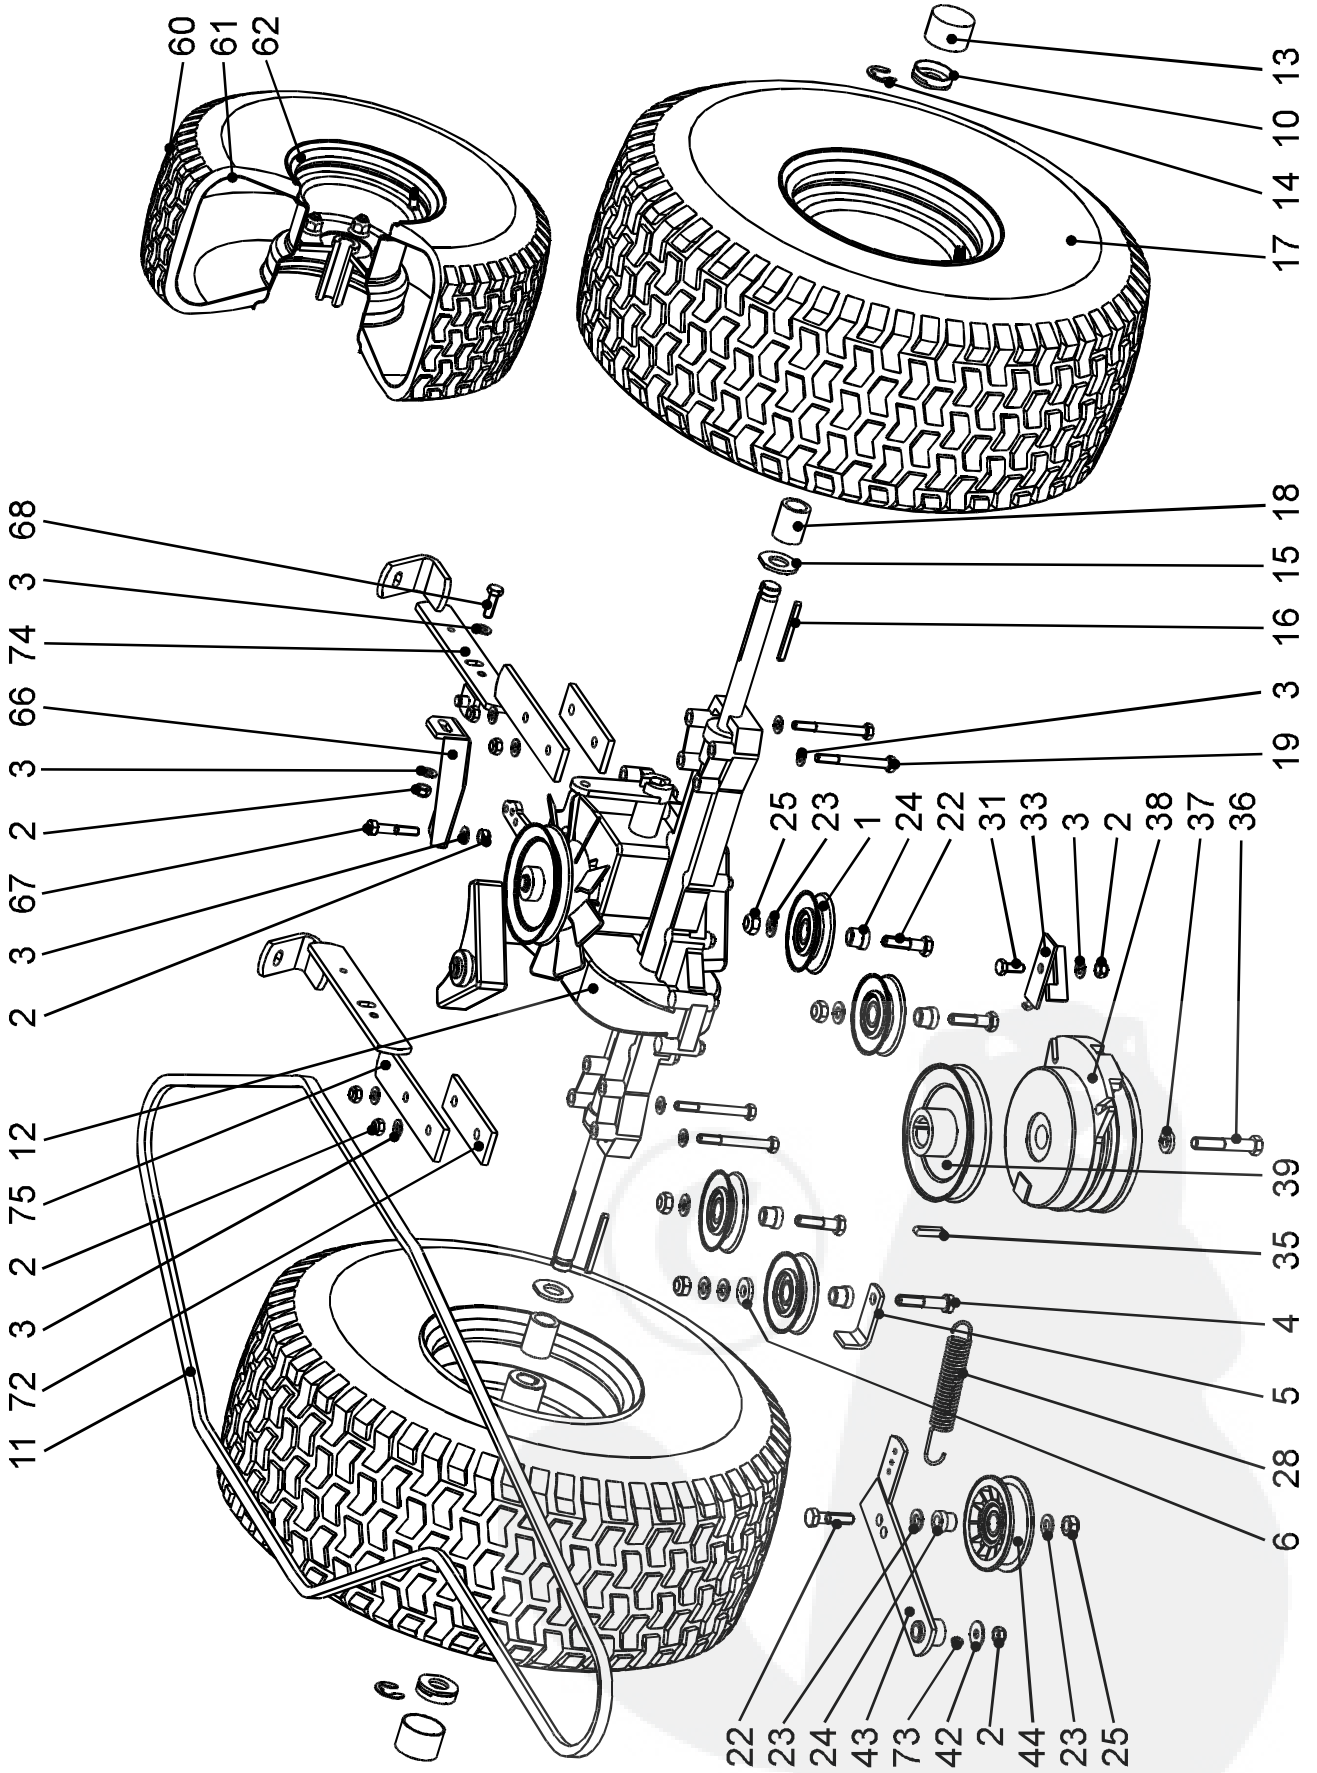

TRANSMISSION DRIVE

TRANSMISSION DRIVE

Section 3

GRP	POS.	PART NO.	DESCRIPTION	Q.TY	CODE
3	1	505900074	Idler pulley V3000-3316-steel	4	
3	2	000280885	Self locking nut M8 DIN 985 Cl.8	8	
3	3	000291500	Flat washer 8.4 DIN 125 A	12	
3	4	201852564	Hex screw M10x50 DIN 931 8.8	1	
3	5	201058144	Retainer	1	
3	6	201852454	Flat washer 10.5 DIN 7349	1	
3	10	204958041	Washer with tube	2	
3	11	200492077	Traction v-belt La 103	1	
3	12	000358698	Tuff Torq transmission K46	1	
3	13	000407121	Hub cap SC 1-1/2 - black	2	
3	14	000230230	Spring clip 15 DIN 6799	2	
3	15	000096349	Washer	2	
3	16	000299299	Square key 3/16x3/16x2.5	2	
3	17	203959262	Rear tyre wheel assy 20x10.00-8 KST	2	
3	18	200058432	Spacer, axle	2	
3	19	201221875	Hex screw M8x75 DIN 931 8.8	4	
3	22	000238414	Hex screw M10x40 DIN 931 8.8	4	
3	23	000292061	Flat washer 10.5 DIN 125 A	7	
3	24	000091993	Idler bushing	5	
3	25	000281446	Self locking nut M10 DIN 985 Cl.8	5	
3	28	200058260	Spring	1	
3	31	000244563	Hex screw M8x20 DIN 933 8.8	1	
3	33	000924605	Retainer	1	
3	35	000273955	Square key 1/4x1/4x1-1/4	1	
3	36	000294833	Clutch bolt 7/16-20x2-1/2 LG	1	
3	37	000276012	Spring washer 7/16	1	
3	38	000892595	El. magnet clutch Warner MSS-80C 5217-9	1	
3	39	200959137	Engine pulley	1	
3	42	000298760	Flat washer 8.4 DIN 9021 B	1	
3	43	200958721	Idler arm	1	
3	44	000786445	Idler pulley F 3000-0750	1	
3	60	204598004	Tyre 20x10.00-8 KENDA SUPER TURF	2	
3	61	000496826	Tube 20x10.00-8	2	
3	62	204598018	Rim complete 20x10.00-8	2	
3	66	200958444	Stabilizer	1	
3	67	000221845	Screw M8x45 DIN 931 10.9	1	
3	68	000246235	Screw M8x25 DIN 933 8.8	1	
3	72	201058448	Support plate	2	
3	73	000740113	Grease fitting MK 6 DIN 71412	1	
3	74	203958746	Bracket, left	1	
3	75	203958007	Bracket, right	1