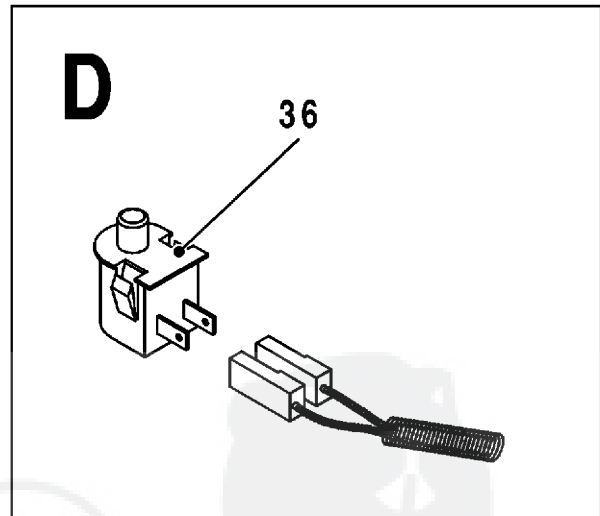

# BODY ASSEMBLY - HOOD

**BODY ASSEMBLY - HOOD****Section 8**

GRP	POS.	PART NO.	DESCRIPTION	Q.TY	CODE
8	61	200958645	Bumper (Senator)	1	
8	62	203958082	Hood	1	
8	68	204160001	Spring pin 6x45 ISO 8750	1	
8	69	204958063	Steering wheel	1	
8	70	254505016	Flat head screw M5x16 DIN 965 A 4.8	4	
8	71	250004014	Head-slotted screw M4x14 DIN 84 A 4.8	1	
8	72	000084414	Throttle knob - black	1	
8	73	000284240	Self locking nut M4 DIN 985 Cl.8	1	
8	74	000285912	Self locking nut M5 DIN 985 Cl.8	4	
8	75	000717739	Throttle lever assy	1	
8	76	105800812	Brace	1	
8	77	204056429	Dash panel - black	1	
8	81	220005020	Hex screw M5x20 DIN 933 8.8	6	
8	82	000239448	Flat washer 5.3 DIN 9021 B	6	
8	83	000244563	Hex screw M8x20 DIN 933 8.8	4	
8	84	000298760	Flat washer 8.4 DIN 9021 B	4	
8	86	105800818	Safety bar	1	
8	87	105800801	Hood spring	1	
8	89	195800866	Heat shield	1	
8	90	000259314	Self drilling screw 4.2x13 DIN 7504 K	3	
8	93	000305025	Hub cap GL 50x1-2.5 - black	2	
8	95	000201003	Spring washer 8 DIN 127 B	4	

**ELECTRICAL - WIRING HARNESS COMPL.**

**Section 9**

GRP	POS.	PART NO.	DESCRIPTION	Q.TY	CODE
9	1	000820556	Battery 12V-22Ah	1	
9	2	000271942	Hex nut M6 DIN 934 Cl.8	2	
9	3	000284449	Hex screw M6x16 DIN 933 8.8	2	
9	4	204958055	Battery clamp	1	
9	5	000652388	Rubber boot	2	
9	6	204958054	Battery cable (-)	1	
9	8	000290389	Flat washer 6.4 DIN 125 A	2	
9	9	204958056	Battery support	1	
9	10	000243441	Hex screw M8x16 DIN 933 8.8	2	
9	12	000323356	Cable ties RT 360	3	
9	14	000059004	Wiring harness holder	1	
9	15	000829191	Clip - snap in 1903-00 F/A	6	
9	16	201958368	Light wiring harness CZ	1	
9	18	000818323	Light bulb R 10W 12V BA15s	2	
9	20	195800914	Clutch harness with diode	1	
9	21	201958441	Main wiring harness HYDRO-01	1	
9	22	000890670	Cap - 15455 - 4539	1	
9	23	000430595	Bushing 9x1.5 KD 712	1	
9	24	820002202	Bushing 18x2	2	
9	25	204958053	Battery cable (+)	1	
9	26	000692054	Nylon clips - adhesive 1/4 PCNY 250-9	2	
9	27	000820699	Bushing 23x2 KD 5	1	