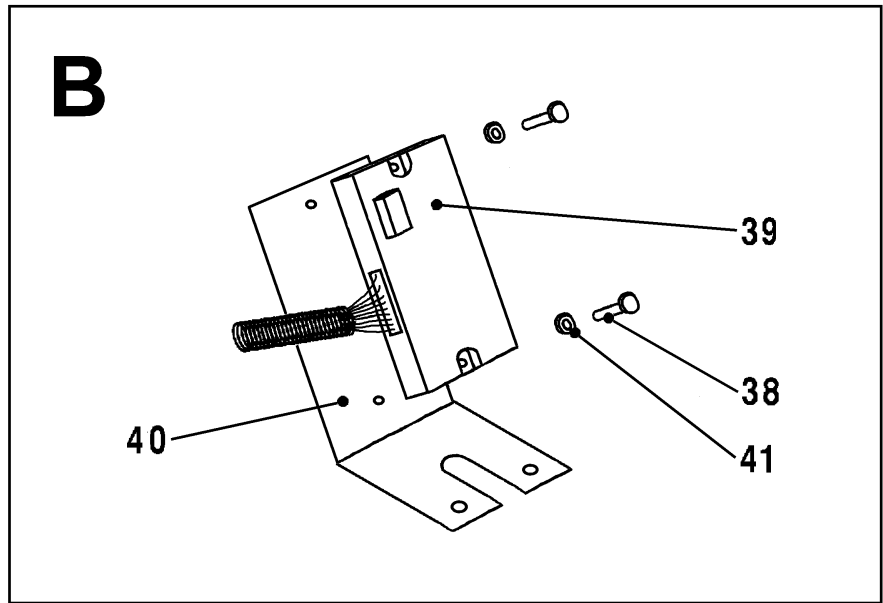

# BODY ASSEMBLY - HOOD

**BODY ASSEMBLY - HOOD****Section 8**

GRP	POS.	PART NO.	DESCRIPTION	Q.TY	CODE
8	61	200958645	Bumper (Senator)	1	
8	62	203958082	Hood	1	
8	68	204160001	Spring pin 6x45 ISO 8750	1	
8	69	204958063	Steering wheel	1	
8	70	254505016	Flat head screw M5x16 DIN 965 A 4.8	4	
8	71	250004014	Head-slotted screw M4x14 DIN 84 A 4.8	1	
8	72	000084414	Throttle knob - black	1	
8	73	000284240	Self locking nut M4 DIN 985 Cl.8	1	
8	74	000285912	Self locking nut M5 DIN 985 Cl.8	4	
8	75	000717739	Throttle lever assy	1	
8	76	105800812	Brace	1	
8	77	204056429	Dash panel - black	1	
8	81	220005020	Hex screw M5x20 DIN 933 8.8	6	
8	82	000239448	Flat washer 5.3 DIN 9021 B	6	
8	83	000244563	Hex screw M8x20 DIN 933 8.8	4	
8	84	000298760	Flat washer 8.4 DIN 9021 B	4	
8	86	105800818	Safety bar	1	
8	87	105800801	Hood spring	1	
8	89	195800866	Heat shield	1	
8	90	000259314	Self drilling screw 4.2x13 DIN 7504 K	3	
8	93	000305025	Hub cap GL 50x1-2.5 - black	2	
8	95	000201003	Spring washer 8 DIN 127 B	4	

**ELECTRICAL - WIRING HARNESS COMPL.**

**Section 9**

GRP	POS.	PART NO.	DESCRIPTION	Q.TY	CODE
9	1	000820556	Battery 12V-22Ah	1	
9	2	000271942	Hex nut M6 DIN 934 Cl.8	2	
9	3	000284449	Hex screw M6x16 DIN 933 8.8	2	
9	4	204958055	Battery clamp	1	
9	5	000652388	Rubber boot	2	
9	6	204958054	Battery cable (-)	1	
9	8	000290389	Flat washer 6.4 DIN 125 A	2	
9	9	204958056	Battery support	1	
9	10	000243441	Hex screw M8x16 DIN 933 8.8	2	
9	12	000323356	Cable ties RT 360	3	
9	14	000059004	Wiring harness holder	1	
9	15	000829191	Clip - snap in 1903-00 F/A	6	
9	16	201958368	Light wiring harness CZ	1	
9	18	000818323	Light bulb R 10W 12V BA15s	2	
9	20	195800914	Clutch harness with diode	1	
9	21	201958441	Main wiring harness HYDRO-01	1	
9	22	000890670	Cap - 15455 - 4539	1	
9	23	000430595	Bushing 9x1.5 KD 712	1	
9	24	820002202	Bushing 18x2	2	
9	25	204958053	Battery cable (+)	1	
9	26	000692054	Nylon clips - adhesive 1/4 PCNY 250-9	2	
9	27	000820699	Bushing 23x2 KD 5	1	