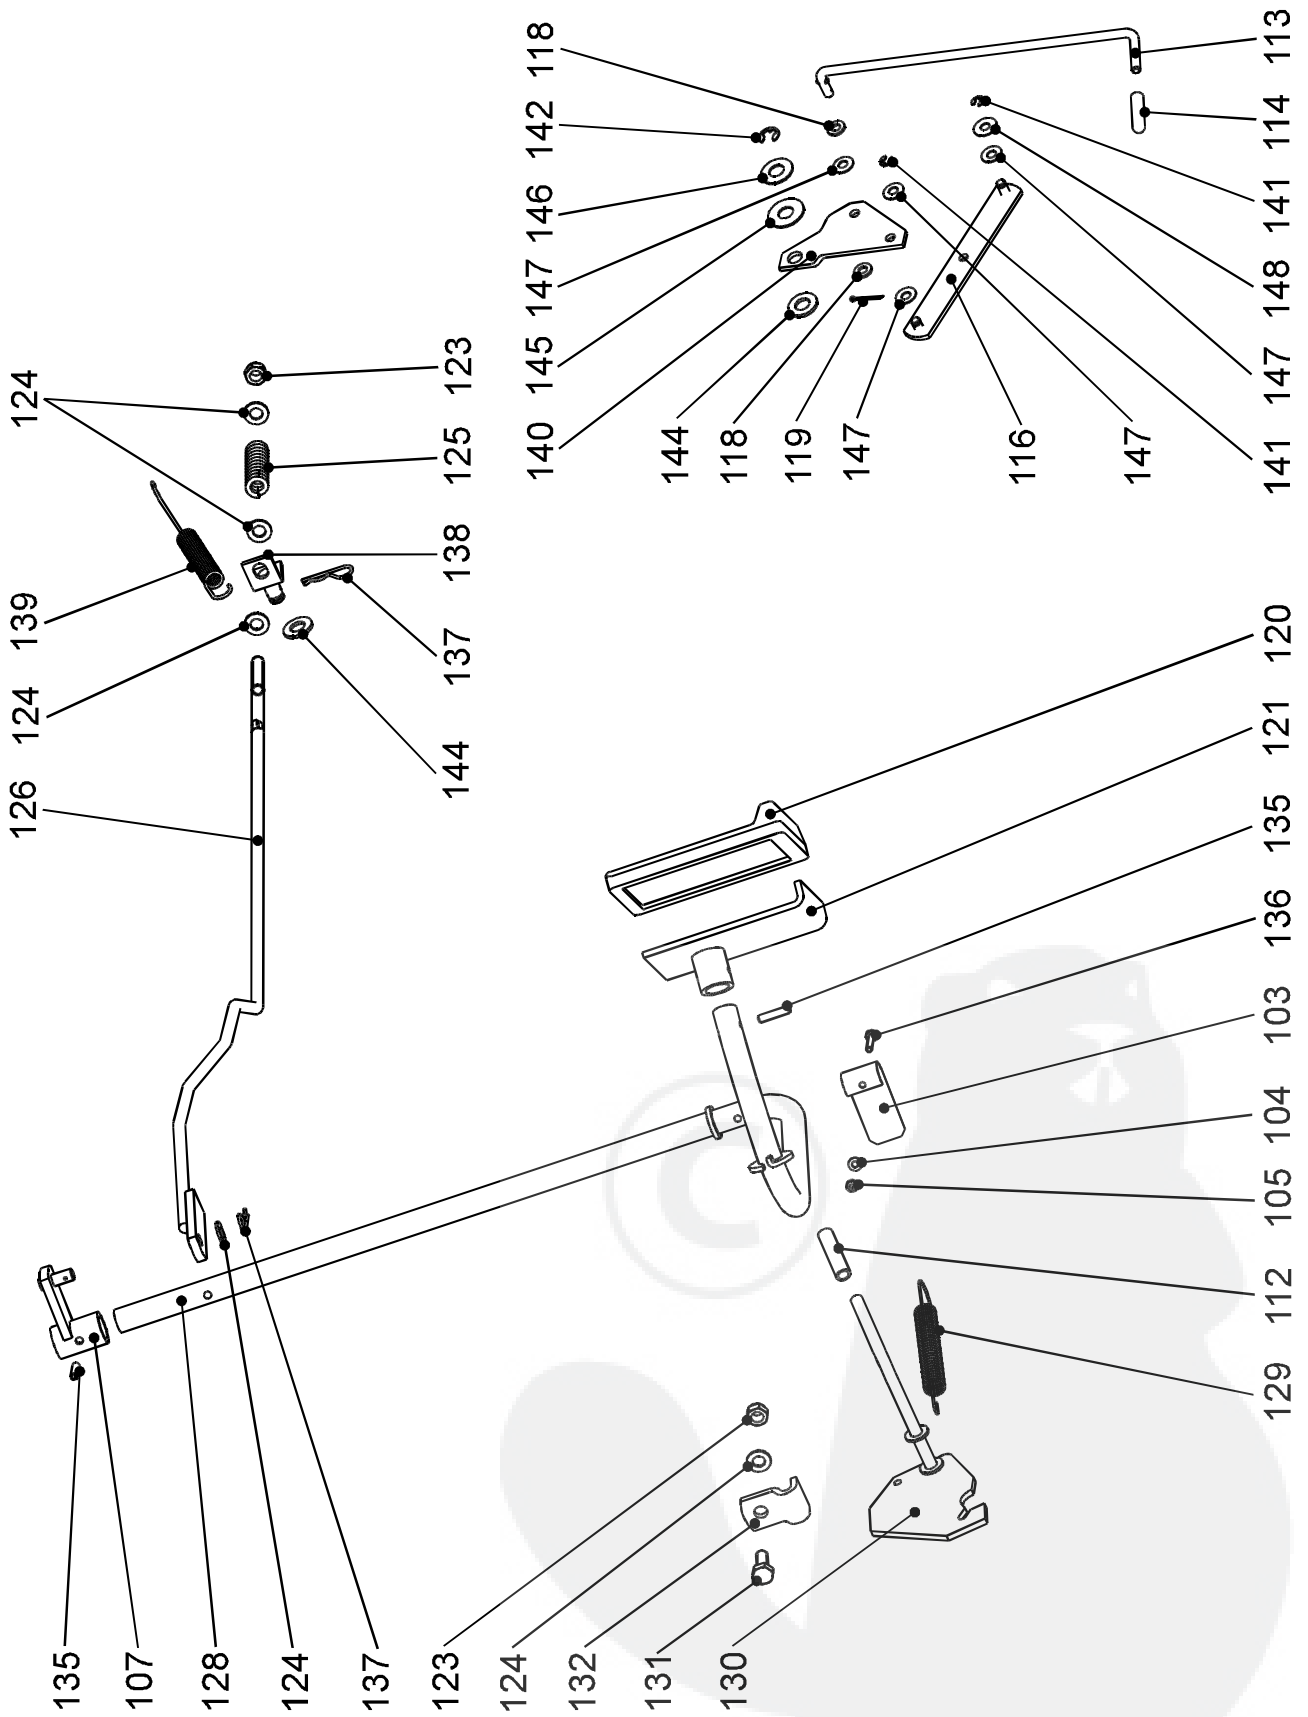

OPERATION - BRAKE / BY-PASS

OPERATION - BRAKE/BYPASS

Section 4

GRP	POS.	PART NO.	DESCRIPTION	Q.TY	CODE
4	103	105800975	Spring lever	1	
4	104	000200090	Flat washer 4.3 DIN 125 A	1	
4	105	000284240	Self locking nut M4 DIN 985 Cl.8	1	
4	107	200958754	Bracket, brake rod	1	
4	112	000406560	Caps A281/B1 1/2	1	
4	113	200058634	Lever bypass	1	
4	114	204056342	Plastic cap	1	
4	116	201958399	Arm, by-pass lever	1	
4	118	000290389	Flat washer 6.4 DIN 125 A	2	
4	119	200258742	Cotter pin 1.6x12 DIN 94	1	
4	120	000411312	Pedal pad - black	1	
4	121	195800998	Pedal	1	
4	123	000280885	Self locking nut M8 DIN 985 Cl.8	2	
4	124	000291500	Flat washer 8.4 DIN 125 A	5	
4	125	000054340	Brake spring	1	
4	126	200958651	Brake connecting rod	1	
4	128	200958707	Brake - shaft	1	
4	129	000060280	Hand brake spring	1	
4	130	195800964	Hand brake lever	1	
4	131	000244563	Hex screw M8x20 DIN 933 8.8	1	
4	132	000048400	Parking brake lever clamp	1	
4	135	000291610	Spring pin 5x22 DIN 1481	2	
4	136	220004025	Hex screw M4x25 DIN 933 8.8	1	
4	137	200059136	Hair pin 1.8-36	2	
4	138	200958761	Bracket, brake rod	1	
4	139	200058690	Spring	1	
4	140	201058193	Plate by-pass	1	
4	141	200208243	Stirrup 4 DIN 6799	2	
4	142	000208263	Stirrup 7 DIN 6799	1	
4	144	000292061	Washer 10.5 DIN 125 A	2	
4	145	201878008	Flat washer 10.5 BN 735	1	
4	146	201852111	Spring washer 10.5 DIN 137 A	1	
4	147	201852112	Spring washer 6.4 DIN 137 A	4	
4	148	201878006	Flat washer 6.4 BN 735	1