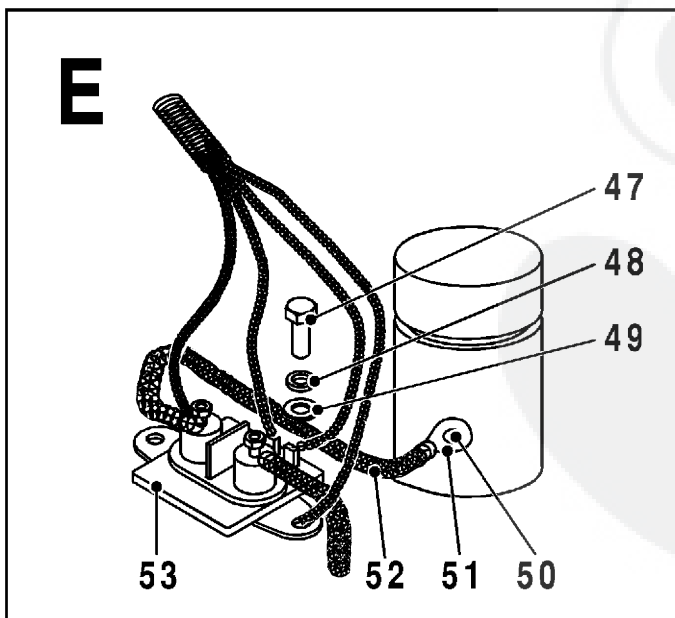

# BODY ASSEMBLY - HOOD

**BODY ASSEMBLY - HOOD****Section 8**

GRP	POS.	PART NO.	DESCRIPTION	Q.TY	CODE
8	61	200958645	Bumper (Senator)	1	
8	62	203958082	Hood	1	
8	68	204160001	Spring pin 6x45 ISO 8750	1	
8	69	204958063	Steering wheel	1	
8	70	254505016	Flat head screw M5x16 DIN 965 A 4.8	4	
8	71	250004014	Head-slotted screw M4x14 DIN 84 A 4.8	1	
8	72	000084414	Throttle knob - black	1	
8	73	000284240	Self locking nut M4 DIN 985 Cl.8	1	
8	74	000285912	Self locking nut M5 DIN 985 Cl.8	4	
8	75	000717739	Throttle lever assy	1	
8	76	105800812	Brace	1	
8	77	204056429	Dash panel - black	1	
8	81	220005020	Hex screw M5x20 DIN 933 8.8	6	
8	82	000239448	Flat washer 5.3 DIN 9021 B	6	
8	83	000244563	Hex screw M8x20 DIN 933 8.8	4	
8	84	000298760	Flat washer 8.4 DIN 9021 B	4	
8	86	105800818	Safety bar	1	
8	87	105800801	Hood spring	1	
8	89	195800866	Heat shield	1	
8	90	000259314	Self drilling screw 4.2x13 DIN 7504 K	3	
8	93	000305025	Hub cap GL 50x1-2.5 - black	2	
8	95	000201003	Spring washer 8 DIN 127 B	4	

**ELECTRICAL - WIRING HARNESS COMPL.**

**Section 9**

GRP	POS.	PART NO.	DESCRIPTION	Q.TY	CODE
9	1	000820556	Battery 12V-22Ah	1	
9	2	000271942	Hex nut M6 DIN 934 Cl.8	2	
9	3	000284449	Hex screw M6x16 DIN 933 8.8	2	
9	4	204958055	Battery clamp	1	
9	5	000652388	Rubber boot	2	
9	6	204958054	Battery cable (-)	1	
9	8	000290389	Flat washer 6.4 DIN 125 A	2	
9	9	204958056	Battery support	1	
9	10	000243441	Hex screw M8x16 DIN 933 8.8	2	
9	12	000323356	Cable ties RT 360	3	
9	14	000059004	Wiring harness holder	1	
9	15	000829191	Clip - snap in 1903-00 F/A	6	
9	16	201958368	Light wiring harness CZ	1	
9	18	000818323	Light bulb R 10W 12V BA15s	2	
9	20	195800914	Clutch harness with diode	1	
9	21	201958441	Main wiring harness HYDRO-01	1	
9	22	000890670	Cap - 15455 - 4539	1	
9	23	000430595	Bushing 9x1.5 KD 712	1	
9	24	820002202	Bushing 18x2	2	
9	25	204958053	Battery cable (+)	1	
9	26	000692054	Nylon clips - adhesive 1/4 PCNY 250-9	2	
9	27	000820699	Bushing 23x2 KD 5	1	