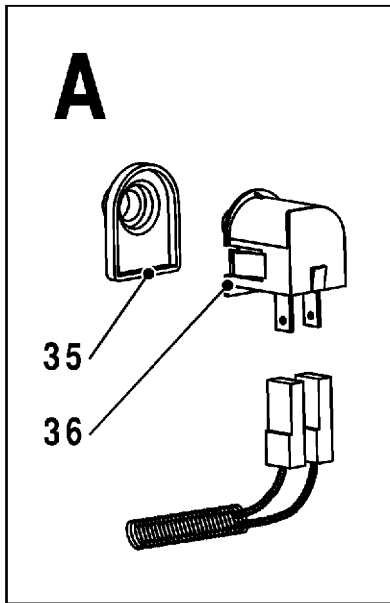

# BODY ASSEMBLY - HOOD

**BODY ASSEMBLY - HOOD****Section 8**

GRP	POS.	PART NO.	DESCRIPTION	Q.TY	CODE
8	61	200958645	Bumper (Senator)	1	
8	62	203958082	Hood	1	
8	68	204160001	Spring pin 6x45 ISO 8750	1	
8	69	204958063	Steering wheel	1	
8	70	254505016	Flat head screw M5x16 DIN 965 A 4.8	4	
8	71	250004014	Head-slotted screw M4x14 DIN 84 A 4.8	1	
8	72	000084414	Throttle knob - black	1	
8	73	000284240	Self locking nut M4 DIN 985 Cl.8	1	
8	74	000285912	Self locking nut M5 DIN 985 Cl.8	4	
8	75	000717739	Throttle lever assy	1	
8	76	105800812	Brace	1	
8	77	204056429	Dash panel - black	1	
8	81	220005020	Hex screw M5x20 DIN 933 8.8	6	
8	82	000239448	Flat washer 5.3 DIN 9021 B	6	
8	83	000244563	Hex screw M8x20 DIN 933 8.8	4	
8	84	000298760	Flat washer 8.4 DIN 9021 B	4	
8	86	105800818	Safety bar	1	
8	87	105800801	Hood spring	1	
8	89	195800866	Heat shield	1	
8	90	000259314	Self drilling screw 4.2x13 DIN 7504 K	3	
8	93	000305025	Hub cap GL 50x1-2.5 - black	2	
8	95	000201003	Spring washer 8 DIN 127 B	4	

**ELECTRICAL - WIRING HARNESS COMPL.**

**Section 9**

GRP	POS.	PART NO.	DESCRIPTION	Q.TY	CODE
9	1	000820556	Battery 12V-22Ah	1	
9	2	000271942	Hex nut M6 DIN 934 Cl.8	2	
9	3	000284449	Hex screw M6x16 DIN 933 8.8	2	
9	4	204958055	Battery clamp	1	
9	5	000652388	Rubber boot	2	
9	6	204958054	Battery cable (-)	1	
9	8	000290389	Flat washer 6.4 DIN 125 A	2	
9	9	204958056	Battery support	1	
9	10	000243441	Hex screw M8x16 DIN 933 8.8	2	
9	12	000323356	Cable ties RT 360	3	
9	14	000059004	Wiring harness holder	1	
9	15	000829191	Clip - snap in 1903-00 F/A	6	
9	16	201958368	Light wiring harness CZ	1	
9	18	000818323	Light bulb R 10W 12V BA15s	2	
9	20	195800914	Clutch harness with diode	1	
9	21	201958441	Main wiring harness HYDRO-01	1	
9	22	000890670	Cap - 15455 - 4539	1	
9	23	000430595	Bushing 9x1.5 KD 712	1	
9	24	820002202	Bushing 18x2	2	
9	25	204958053	Battery cable (+)	1	
9	26	000692054	Nylon clips - adhesive 1/4 PCNY 250-9	2	
9	27	000820699	Bushing 23x2 KD 5	1	