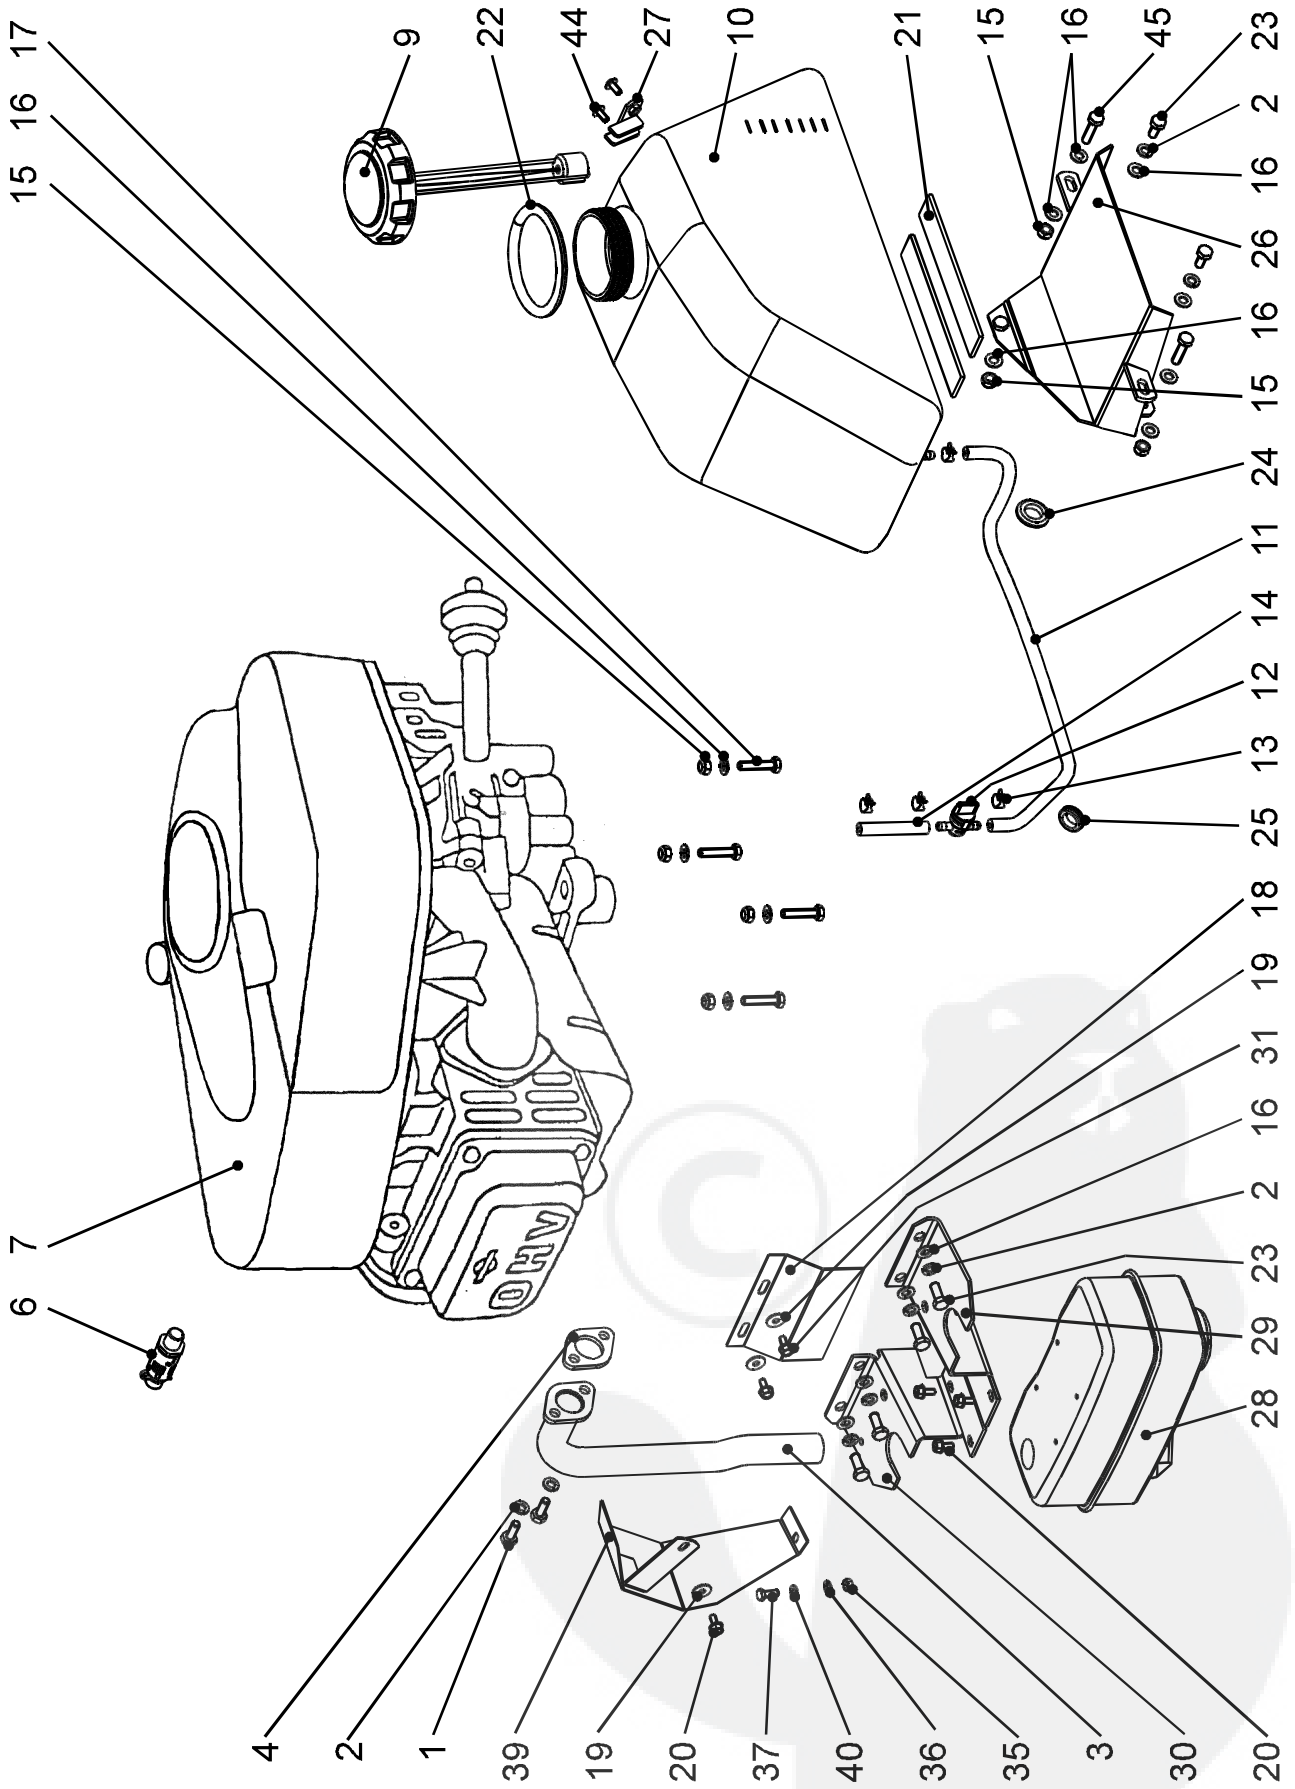

ENGINE ASSEMBLY

ENGINE ASSEMBLY

Section 1

GRP	POS.	PART NO.	DESCRIPTION	Q.TY	CODE
1	1	000201531	Exhaust screw 5/16-18UNC-3/4LG	2	
1	2	000201003	Spring washer 8 DIN 127 B	8	
1	3	595900042	Exhaust tube	1	
1	4	000224180	Exhaust gasket 15.5 HP	1	
1	6	000888305	Oil drain valve	1	
1	7	570011701	Engine, 17.5 HP INTEK AVS	1	
1	9	204959306	Fuel tank cap	1	
1	10	204958344	Fuel tank	1	
1	11	204056368	Fuel line 860mm	1	
1	12	000476300	Fuel tank valve	1	
1	13	000318164	Spring clip UM 5008	4	
1	14	000008646	Fuel line 70mm	1	
1	15	000280885	Self locking nut M8 DIN 985 Cl.8	7	
1	16	000291500	Flat washer 8.4 DIN 125 A	15	
1	17	000299530	Hex screw M8x35 DIN 933 8.8	4	
1	18	000022396	Front cover	1	
1	19	000298210	Flat washer 6.4 DIN 9021 B	3	
1	20	505900065	Taptite thread form screw M6x12 DIN 7500 D	5	
1	21	204056363	Insert	2	
1	22	204056367	Seaming profil	1	
1	23	000244563	Hex screw M8x20 DIN 933 8.8	6	
1	24	820002202	Bushing 18x2	1	
1	25	203800004	Bushing 16x2 KD 7	1	
1	26	204958051	Fuel tank holder	1	
1	27	204958050	Holder	1	
1	28	505900053	Muffler	1	
1	29	195800062	Muffler heat guard,left	1	
1	30	195800926	Muffler heat guard, right	1	
1	31	205204143	Taptite thread form screw M6x16 DIN 7500 D	2	
1	35	000271942	Hex nut M6 DIN 934 Cl.8	1	
1	36	000200442	Spring washer 6 DIN 127 B	1	
1	37	000284449	Hex screw M6x16 DIN 933 8.8	1	
1	39	201958451	Exhaust manifold cover	1	
1	40	000290389	Flat washer 6.4 DIN 125 A	1	
1	44	204601206	Screw M6x12 BN 11 252 10.9	2	
1	45	000245124	Hex screw M8x30 DIN 933 8.8	2