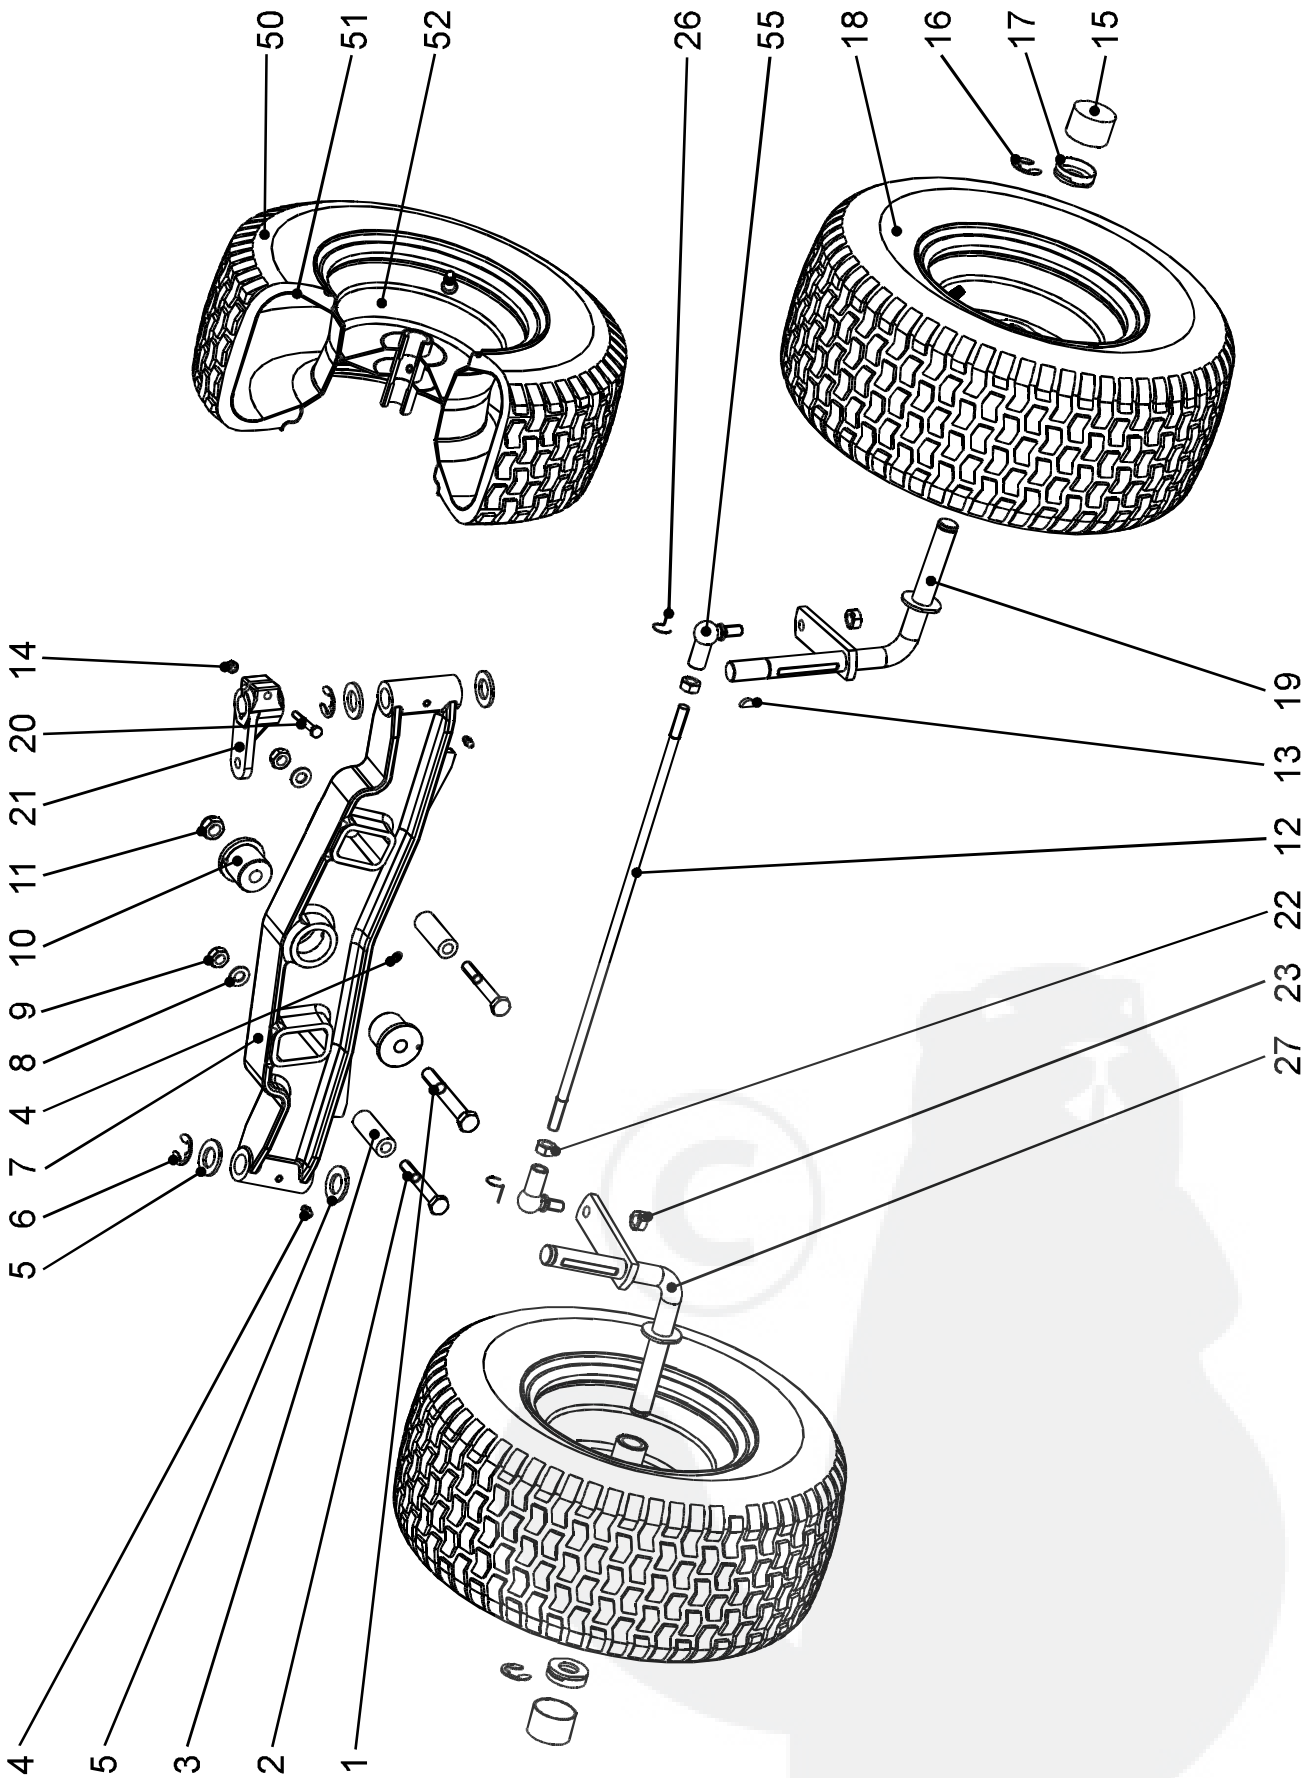

# FRONT AXLE

**FRONT AXLE**

**Section 2**

GRP	POS.	PART NO.	DESCRIPTION	Q.TY	CODE
2	1	221012090	Hex screw M12x90 DIN 931 8.8	1	
2	2	201221175	Hex screw M10x75 DIN 931 8.8	2	
2	3	201058447	Spacer	2	
2	4	000740113	Grease fitting MK 6 DIN 71412	3	
2	5	000295966	Flat washer 19 DIN 125 A	4	
2	6	000230230	Spring clip 15 DIN 6799	2	
2	7	000093852	Front axle	1	
2	8	000292061	Flat washer 10.5 DIN 125 A	2	
2	9	000281446	Self locking nut M10 DIN 985 Cl.8	2	
2	10	505900004	Front axle bushing	2	
2	11	000282557	Self locking nut M12 DIN 982 Cl.8	1	
2	12	000069080	Tie rod front axle	1	
2	13	000207152	Square key 5x7.5 DIN 6888	1	
2	14	000283118	Self locking nut M6 DIN 985 Cl.8	1	
2	15	000407121	Hub cap SC 1-1/2	2	
2	16	000230230	Spring Clip 15 DIN 6799	2	
2	17	204958041	Washer with tube	2	
2	18	204959299	Front tyre wheel assy 16x6.5-8 KST	2	
2	19	200958719	Spindle, left	1	
2	20	221006045	Hex screw M6x45 DIN 931 8.8	1	
2	21	200058647	Steering spindle lever for Y2K	1	
2	22	000273625	Hex nut M10 DIN 934 Cl.8	2	
2	23	204101006	Self locking nut M10 DIN 980 8/V	2	
2	26	000235246	Locking stirrups 16 DIN 71805 S	2	
2	27	200958718	Spindle, right	1	
2	50	204598001	Tyre 16x6.5-8 KENDA SUPER TURF	2	
2	51	000415426	Tube 16x6.5-8	2	
2	52	204598024	Rim complete 16x6.5-8	2	
2	55	195800901	Ball angle joint 16	2	