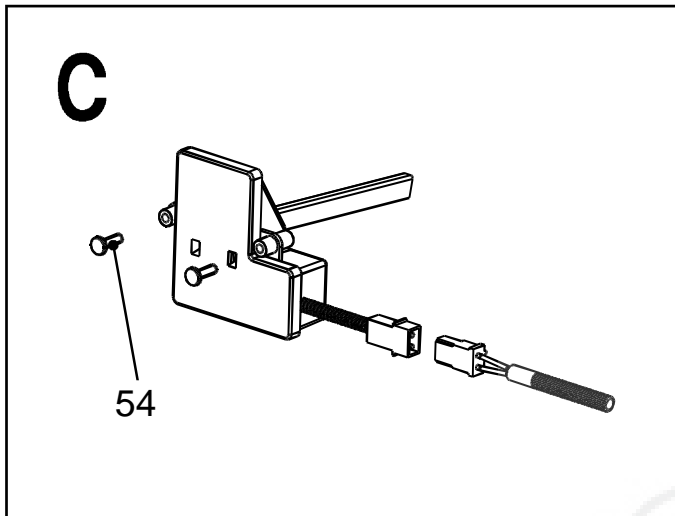

# BODY ASSEMBLY - HOOD

**BODY ASSEMBLY - HOOD****Section 8**

GRP	POS.	PART NO.	DESCRIPTION	Q.TY	CODE
8	61	200958645	Bumper (Senator)	1	
8	62	203958082	Hood	1	
8	68	204160001	Spring pin 6x45 ISO 8750	1	
8	69	204958063	Steering wheel	1	
8	70	254505016	Flat head screw M5x16 DIN 965 A 4.8	4	
8	71	250004014	Head-slotted screw M4x14 DIN 84 A 4.8	1	
8	72	000084414	Throttle knob - black	1	
8	73	000284240	Self locking nut M4 DIN 985 Cl.8	1	
8	74	000285912	Self locking nut M5 DIN 985 Cl.8	4	
8	75	000717739	Throttle lever assy	1	
8	76	105800812	Brace	1	
8	77	204056429	Dash panel - black	1	
8	81	220005020	Hex screw M5x20 DIN 933 8.8	6	
8	82	000239448	Flat washer 5.3 DIN 9021 B	6	
8	83	000244563	Hex screw M8x20 DIN 933 8.8	4	
8	84	000298760	Flat washer 8.4 DIN 9021 B	4	
8	86	105800818	Safety bar	1	
8	87	105800801	Hood spring	1	
8	89	195800866	Heat shield	1	
8	90	000259314	Self drilling screw 4.2x13 DIN 7504 K	3	
8	93	000305025	Hub cap GL 50x1-2.5 - black	2	
8	95	000201003	Spring washer 8 DIN 127 B	4	

**ELECTRICAL - WIRING HARNESS COMPL.**

**Section 9**

GRP	POS.	PART NO.	DESCRIPTION	Q.TY	CODE
9	1	000820556	Battery 12V-22Ah	1	
9	2	000271942	Hex nut M6 DIN 934 Cl.8	2	
9	3	000284449	Hex screw M6x16 DIN 933 8.8	2	
9	4	204958055	Battery clamp	1	
9	5	000652388	Rubber boot	2	
9	6	204958054	Battery cable (-)	1	
9	8	000290389	Flat washer 6.4 DIN 125 A	2	
9	9	204958056	Battery support	1	
9	10	000243441	Hex screw M8x16 DIN 933 8.8	2	
9	12	000323356	Cable ties RT 360	3	
9	14	000059004	Wiring harness holder	1	
9	15	000829191	Clip - snap in 1903-00 F/A	6	
9	16	201958368	Light wiring harness CZ	1	
9	18	000818323	Light bulb R 10W 12V BA15s	2	
9	20	195800914	Clutch harness with diode	1	
9	21	201958441	Main wiring harness HYDRO-01	1	
9	22	000890670	Cap - 15455 - 4539	1	
9	23	000430595	Bushing 9x1.5 KD 712	1	
9	24	820002202	Bushing 18x2	2	
9	25	204958053	Battery cable (+)	1	
9	26	000692054	Nylon clips - adhesive 1/4 PCNY 250-9	2	
9	27	000820699	Bushing 23x2 KD 5	1	