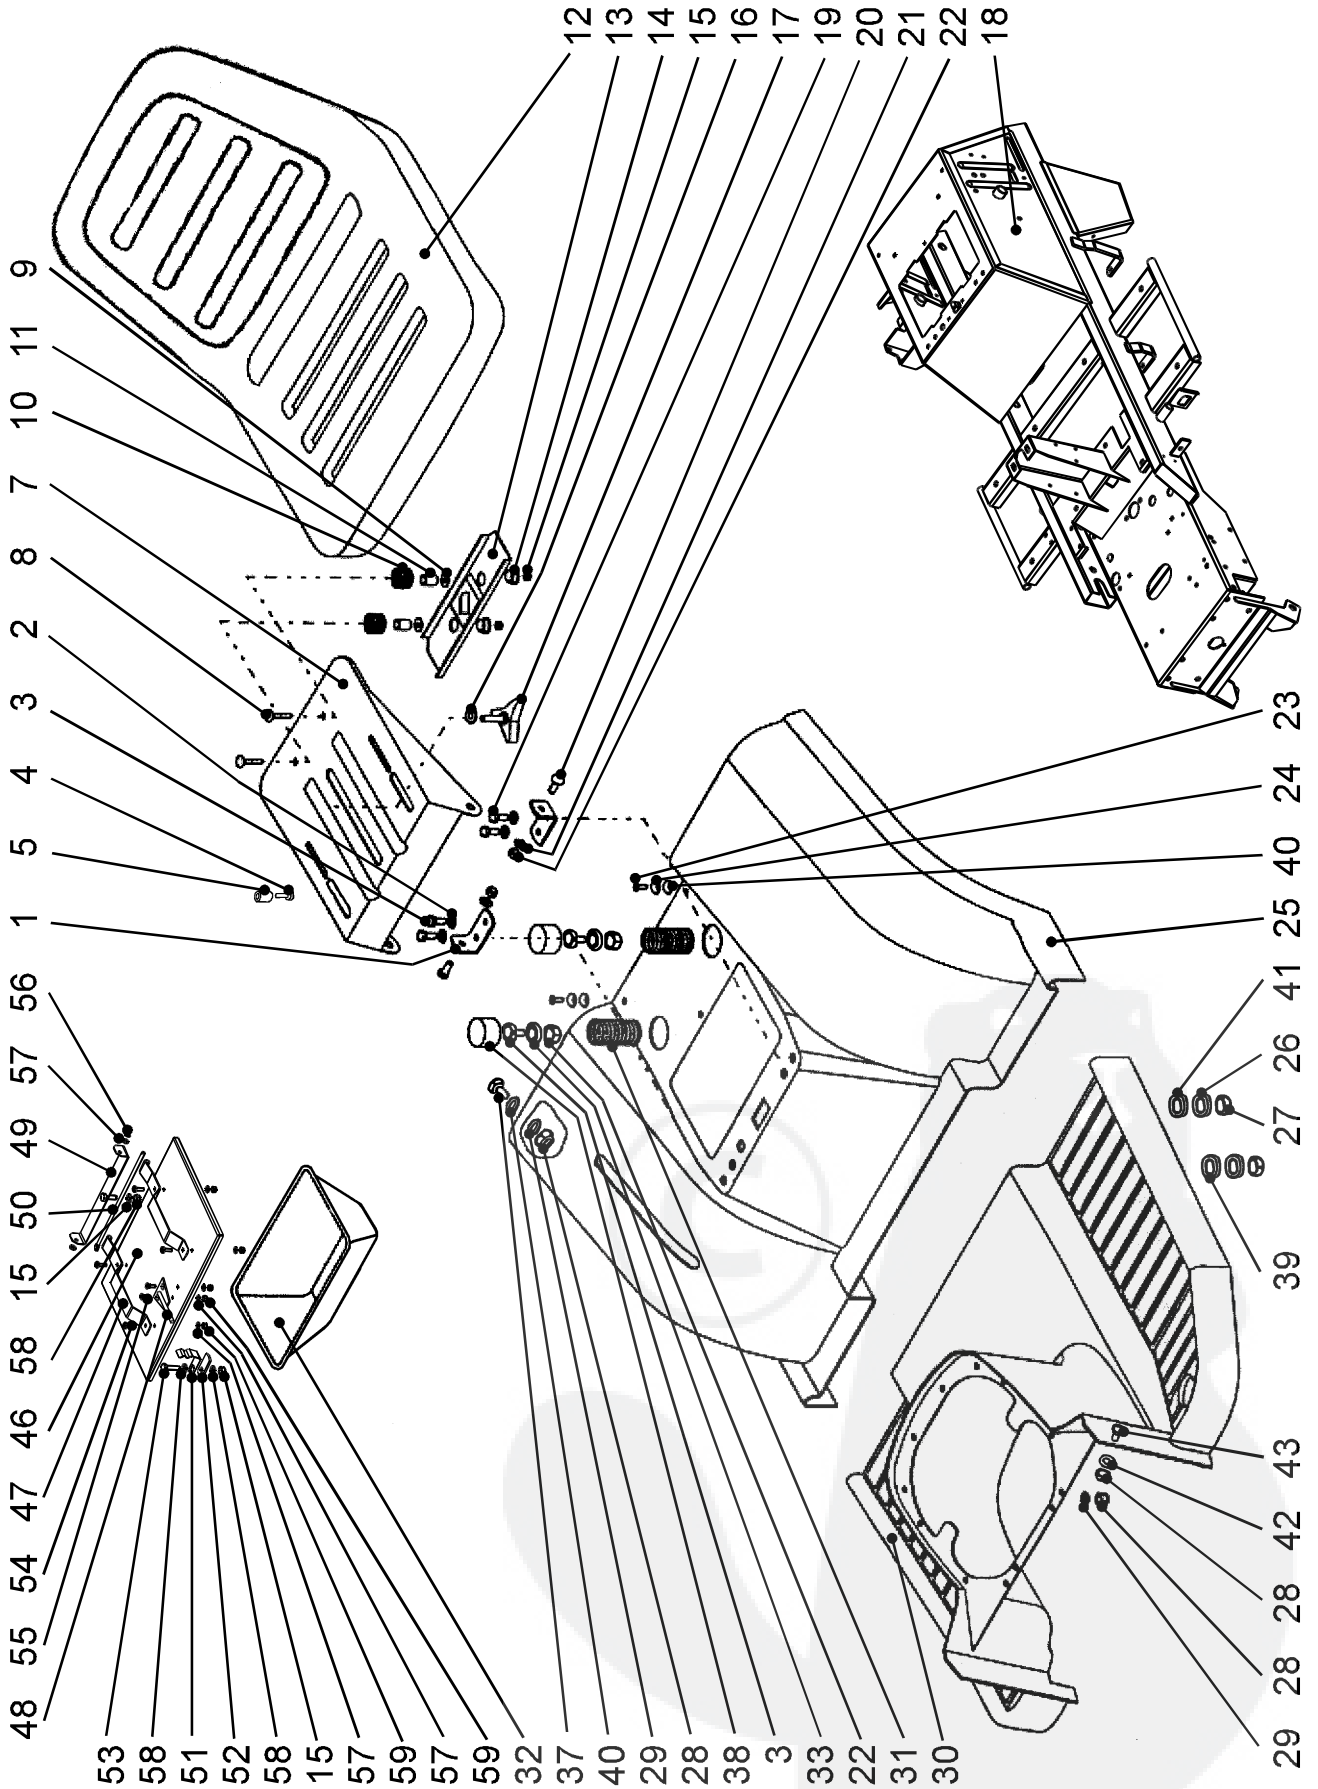

BODY ASSEMBLY - FENDER / SEAT

BODY ASSEMBLY - FENDER/SEAT

Section 8

GRP	POS.	PART NO.		Q.TY	CODE
8	1	105800940	Seat support bracket	2	
8	2	000201003	Spring washer 8 DIN 127 B	4	
8	3	000244563	Hex screw M8x20 DIN 933 8.8	5	
8	4	222008020	Hex flange bolt M8x20 DIN 6921 8.8	2	
8	5	201058223	Spacer	2	
8	7	105800939	Seat support	1	
8	8	240306030	Carriage bolt M6x30 DIN 603 6.8	2	
8	9	000298210	Flat washer 6.4 DIN 9021 B	2	
8	10	000331386	Seat spring	2	
8	11	105800935	Spacer split	2	
8	12	505900119	Seat quatro 400 071	1	
8	13	105800938	Bracket	1	
8	14	000002156	Bushing	2	
8	15	000283118	Self locking nut M6 DIN 985 Cl.8	4	
8	16	000290642	Spring washer 8 DIN 137 A	2	
8	17	203150000	Adj. knob KRG 1A 40 M8x15	2	
8	18	200958705	Chasis frame	1	
8	19	000246235	Hex screw M8x25 DIN 933 8.8	1	
8	20	000074690	Seat support screw	2	
8	21	000291500	Flat washer 8.4 DIN 125 A	2	
8	22	000280885	Self locking nut M8 DIN 985 Cl.8	4	
8	23	204200001	Flat head socket screw M5x16 DIN 7991 10.9	2	
8	24	000268774	Finishing washer 5.3 SN 213912	2	
8	25	203056256	Fender RAL 7016	1	
8	26	000292061	Flat washer 10.5 DIN 125 A	4	
8	27	000281446	Self locking nut M10 DIN 985 Cl.8	4	
8	28	000285912	Self locking nut M5 DIN 985 Cl.8	14	
8	29	000239448	Flat washer 5.3 DIN 9021 B	12	
8	30	200057102	Footrest assy - black	1	
8	31	000098692	Seat spring	2	
8	32	201058111	Storage box	1	
8	33	000298760	Flat washer 8.4 DIN 9021 B	2	
8	37	000207086	Carriage bolt M5x16 DIN 603 6.8	6	
8	38	000407121	Hub cap SC 1-1/2 - black	2	
8	39	105800864	Rubber washer 10.5	2	
8	40	105800862	Rubber washer 5.3	8	
8	41	105800870	Rubber washer 11.5	2	
8	42	000289828	Flat washer 5.3 DIN 125 A	2	
8	43	254505016	Flat head screw M5x16 DIN 965 A 4.8	2	
8	46	204056347	Storage box door	1	
8	47	204056350	Door hinge	2	
8	48	204958059	Latch	1	
8	49	204958060	Door bracket	1	
8	50	204056349	Pin	1	
8	51	204056354	Spring	1	
8	52	204056353	Support plate	1	
8	53	204206201	Hex screw M6x20 DIN 933 8.8	1	
8	54	204041205	Screw M4x12 DIN 7985 A 4.8	4	
8	55	204041206	Screw M4x12 DIN 965 A 4.8	2	
8	56	200258742	Cotter pin 1.6x12 DIN 94	1	
8	57	000200090	Flat washer 4.3 DIN 125 A	8	
8	58	000290389	Flat washer 6.4 DIN 125 A	1	
8	59	000284240	Self locking nut M4 DIN 985 Cl.8	6