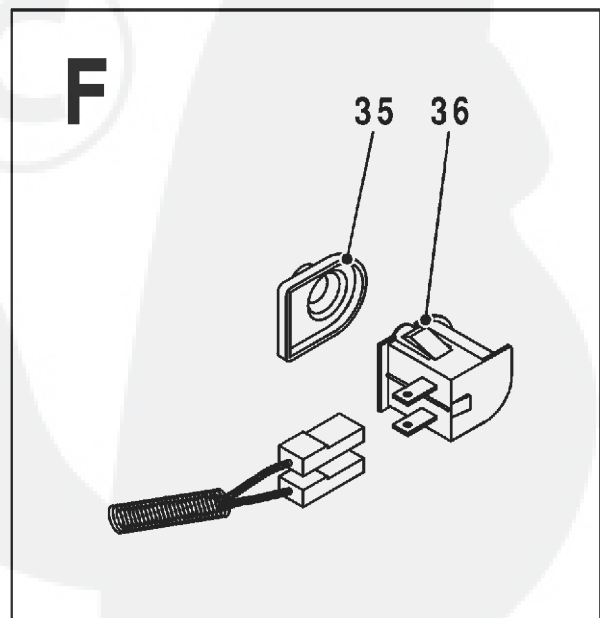

# BODY ASSEMBLY - HOOD

**BODY ASSEMBLY - HOOD****Section 8**

GRP	POS.	PART NO.	DESCRIPTION	Q.TY	CODE
8	61	200958645	Bumper (Senator)	1	
8	62	203958082	Hood	1	
8	68	204160001	Spring pin 6x45 ISO 8750	1	
8	69	204958063	Steering wheel	1	
8	70	254505016	Flat head screw M5x16 DIN 965 A 4.8	4	
8	71	250004014	Head-slotted screw M4x14 DIN 84 A 4.8	1	
8	72	000084414	Throttle knob - black	1	
8	73	000284240	Self locking nut M4 DIN 985 Cl.8	1	
8	74	000285912	Self locking nut M5 DIN 985 Cl.8	4	
8	75	000717739	Throttle lever assy	1	
8	76	105800812	Brace	1	
8	77	204056429	Dash panel - black	1	
8	81	220005020	Hex screw M5x20 DIN 933 8.8	6	
8	82	000239448	Flat washer 5.3 DIN 9021 B	6	
8	83	000244563	Hex screw M8x20 DIN 933 8.8	4	
8	84	000298760	Flat washer 8.4 DIN 9021 B	4	
8	86	105800818	Safety bar	1	
8	87	105800801	Hood spring	1	
8	89	195800866	Heat shield	1	
8	90	000259314	Self drilling screw 4.2x13 DIN 7504 K	3	
8	93	000305025	Hub cap GL 50x1-2.5 - black	2	
8	95	000201003	Spring washer 8 DIN 127 B	4	

**ELECTRICAL - WIRING HARNESS COMPL.**

**Section 9**

GRP	POS.	PART NO.	DESCRIPTION	Q.TY	CODE
9	1	000820556	Battery 12V-22Ah	1	
9	2	000271942	Hex nut M6 DIN 934 Cl.8	2	
9	3	000284449	Hex screw M6x16 DIN 933 8.8	2	
9	4	204958055	Battery clamp	1	
9	5	000652388	Rubber boot	2	
9	6	204958054	Battery cable (-)	1	
9	8	000290389	Flat washer 6.4 DIN 125 A	2	
9	9	204958056	Battery support	1	
9	10	000243441	Hex screw M8x16 DIN 933 8.8	2	
9	12	000323356	Cable ties RT 360	3	
9	14	000059004	Wiring harness holder	1	
9	15	000829191	Clip - snap in 1903-00 F/A	6	
9	16	201958368	Light wiring harness CZ	1	
9	18	000818323	Light bulb R 10W 12V BA15s	2	
9	20	195800914	Clutch harness with diode	1	
9	21	201958441	Main wiring harness HYDRO-01	1	
9	22	000890670	Cap - 15455 - 4539	1	
9	23	000430595	Bushing 9x1.5 KD 712	1	
9	24	820002202	Bushing 18x2	2	
9	25	204958053	Battery cable (+)	1	
9	26	000692054	Nylon clips - adhesive 1/4 PCNY 250-9	2	
9	27	000820699	Bushing 23x2 KD 5	1	