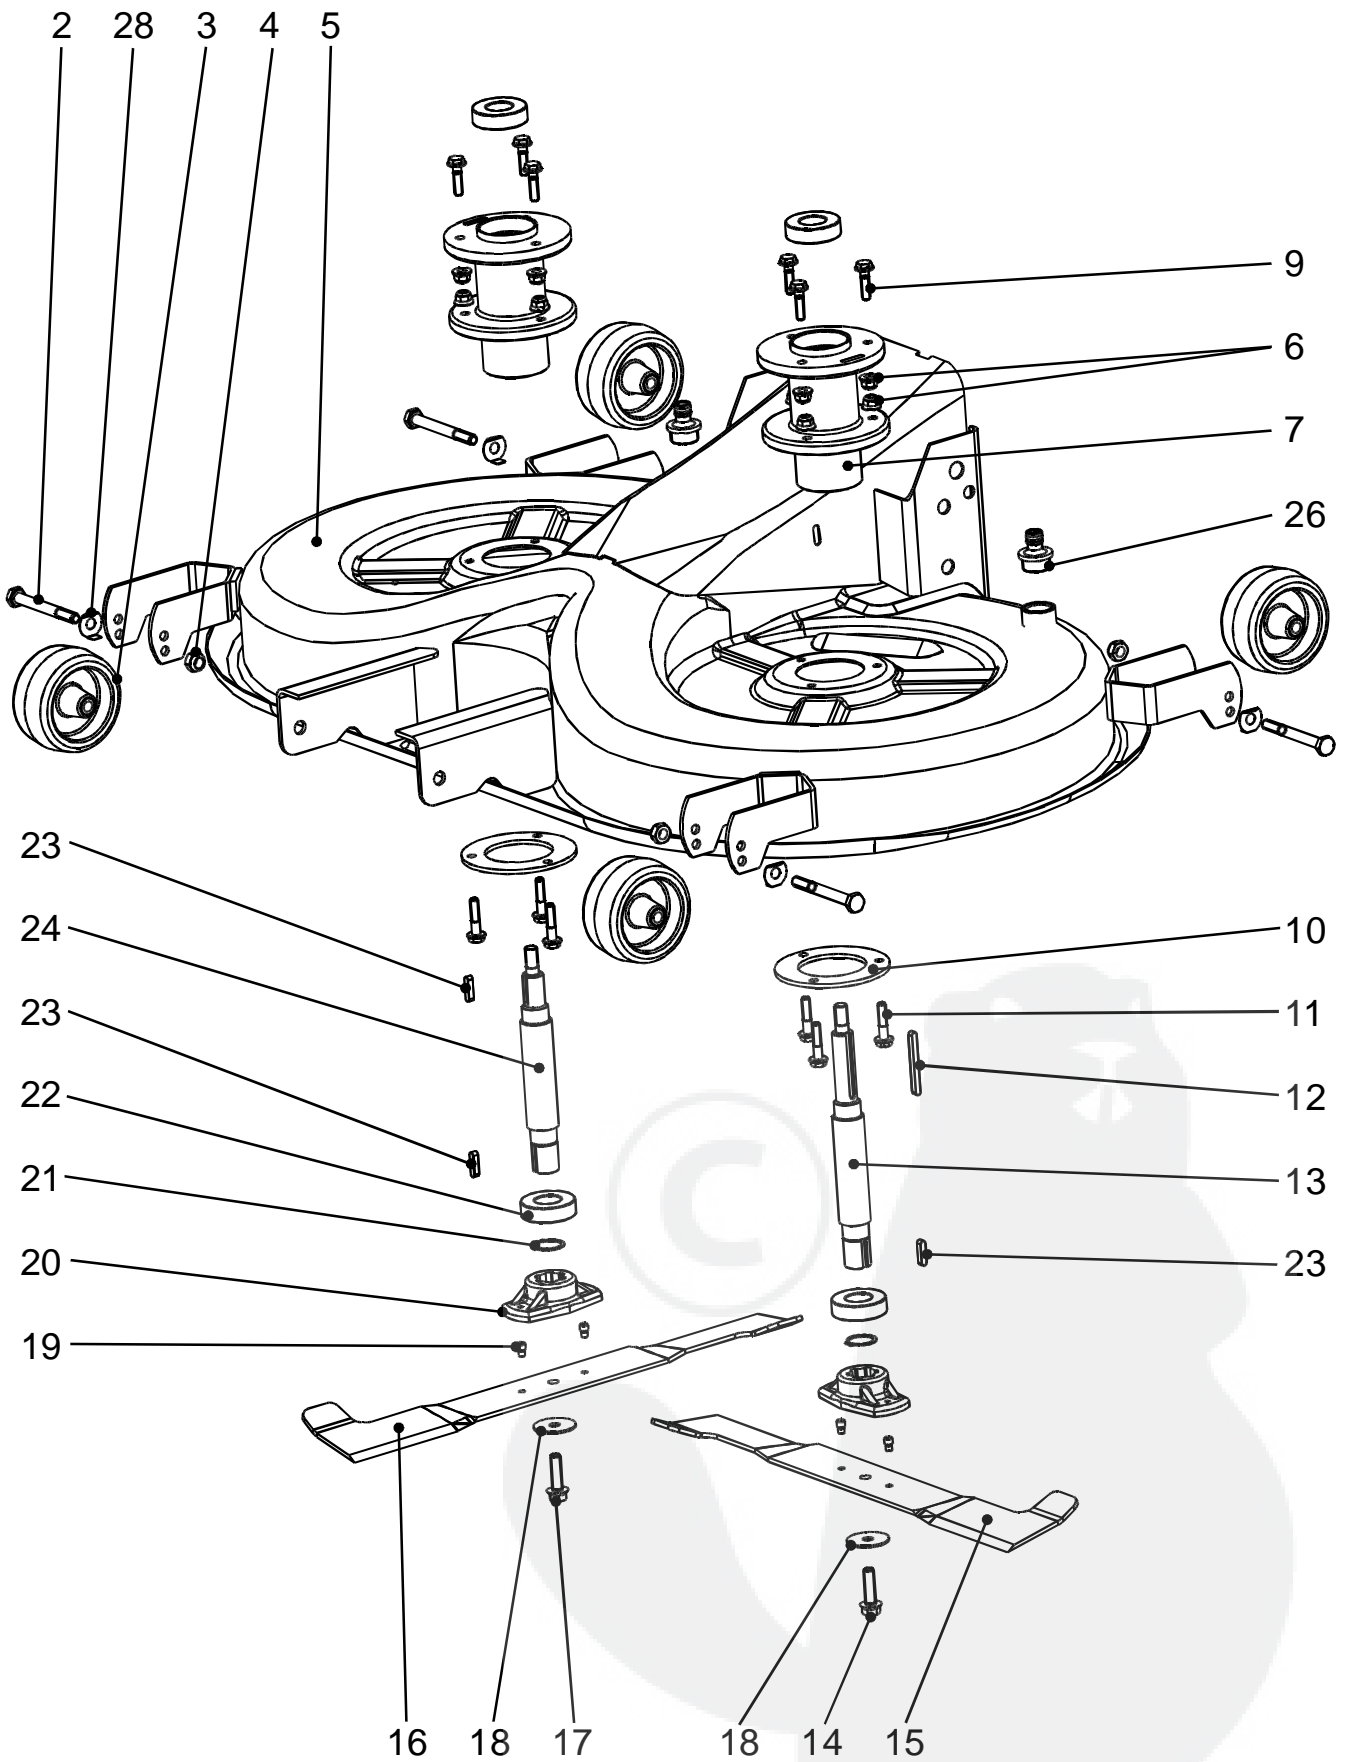

# OPERATION - TRAVEL PEDALS

**OPERATION - TRAVEL PEDALS**

**Section 4**

GRP	POS.	PART NO.	DESCRIPTION	Q.TY	CODE
4	150	200958756	Travel pedal, rear	1	
4	151	000406901	Pedal pad - Skoda	1	
4	152	203958202	Travel pedal, front	1	
4	153	202056153	Pedal pad, front	1	
4	154	200958752	Travel pad weldment	1	
4	155	200958755	Tie rod	1	
4	156	200958760	Diagonal shaft	1	
4	157	203958216	Formed link	1	
4	158	200958758	Diagonal shaft	1	
4	159	200058594	Pin	1	
4	160	000292061	Washer 10.5 DIN 125 A	3	
4	161	000282218	Cotter pin 2x18 DIN 94	2	
4	162	000255530	Cotter pin 2.5x18 DIN 94	2	
4	163	200058606	Spacer	1	
4	164	200058618	Pin	1	
4	165	000272503	Nut M8 DIN 934 Cl.8	2	
4	166	204208605	Screw M8x60 DIN 933 8.8	1	
4	167	000291610	Spring pin 5x22 DIN 1481	2	
4	168	203126311	Spring pin 5x26 ISO 8748	1	
4	169	200296000	Washer 9 DIN 126	1	
4	170	000246235	Screw M8x25 DIN 933 8.8	1	

**CUTTING PAN - MOWER HOUSING COMPL.**

**Section 5**

GRP	POS.	PART NO.	DESCRIPTION	Q.TY	CODE
5	1	200119023	Cutting system, complete	1	
5	2	221010090	Hex screw M10x90 DIN 931 8.8	4	
5	3	105700018	Gauge wheel	4	
5	4	000281446	Self locking nut M10 DIN 985 Cl.8	4	
5	5	200958647	Mower housing, complete	1	
5	6	232108008	Self locking flange nut M8 DIN 6926 Cl.8	12	
5	7	203056136	Quill housing	2	
5	9	201852083	Hex flange bolt M8x30 DIN 6921 8.8	6	
5	10	505900059	Ring support	2	
5	11	222008035	Hex flange bolt M8x35 DIN 6921 8.8	6	
5	12	000106590	Key 6h9x6x63 DIN 6885 A	1	
5	13	105800988	Blade shaft, left	1	
5	14	000233453	Hex screw M10x1x35	1	
5	15	204056397	Blade, left	1	
5	16	204056396	Blade, right	1	
5	17	000245025	Hex screw M10x1x35, left	1	
5	18	505900073	Belleville washer 40x10.2x2x3.1	2	
5	19	000281490	Grooved shear pin	4	
5	20	202058022	Blade adaptor	2	
5	21	000296076	Locking ring 25 DIN 471	2	
5	22	201878010	Bearing 6205 2RS P6	4	
5	23	000206030	Square key 6h9x6x25 DIN 6885 A	3	
5	24	105800987	Blade shaft, right	1	
5	26	203001020	Plastic connection 3/4"	2	
5	28	201852163	Washer 10.5 DIN 93	4	