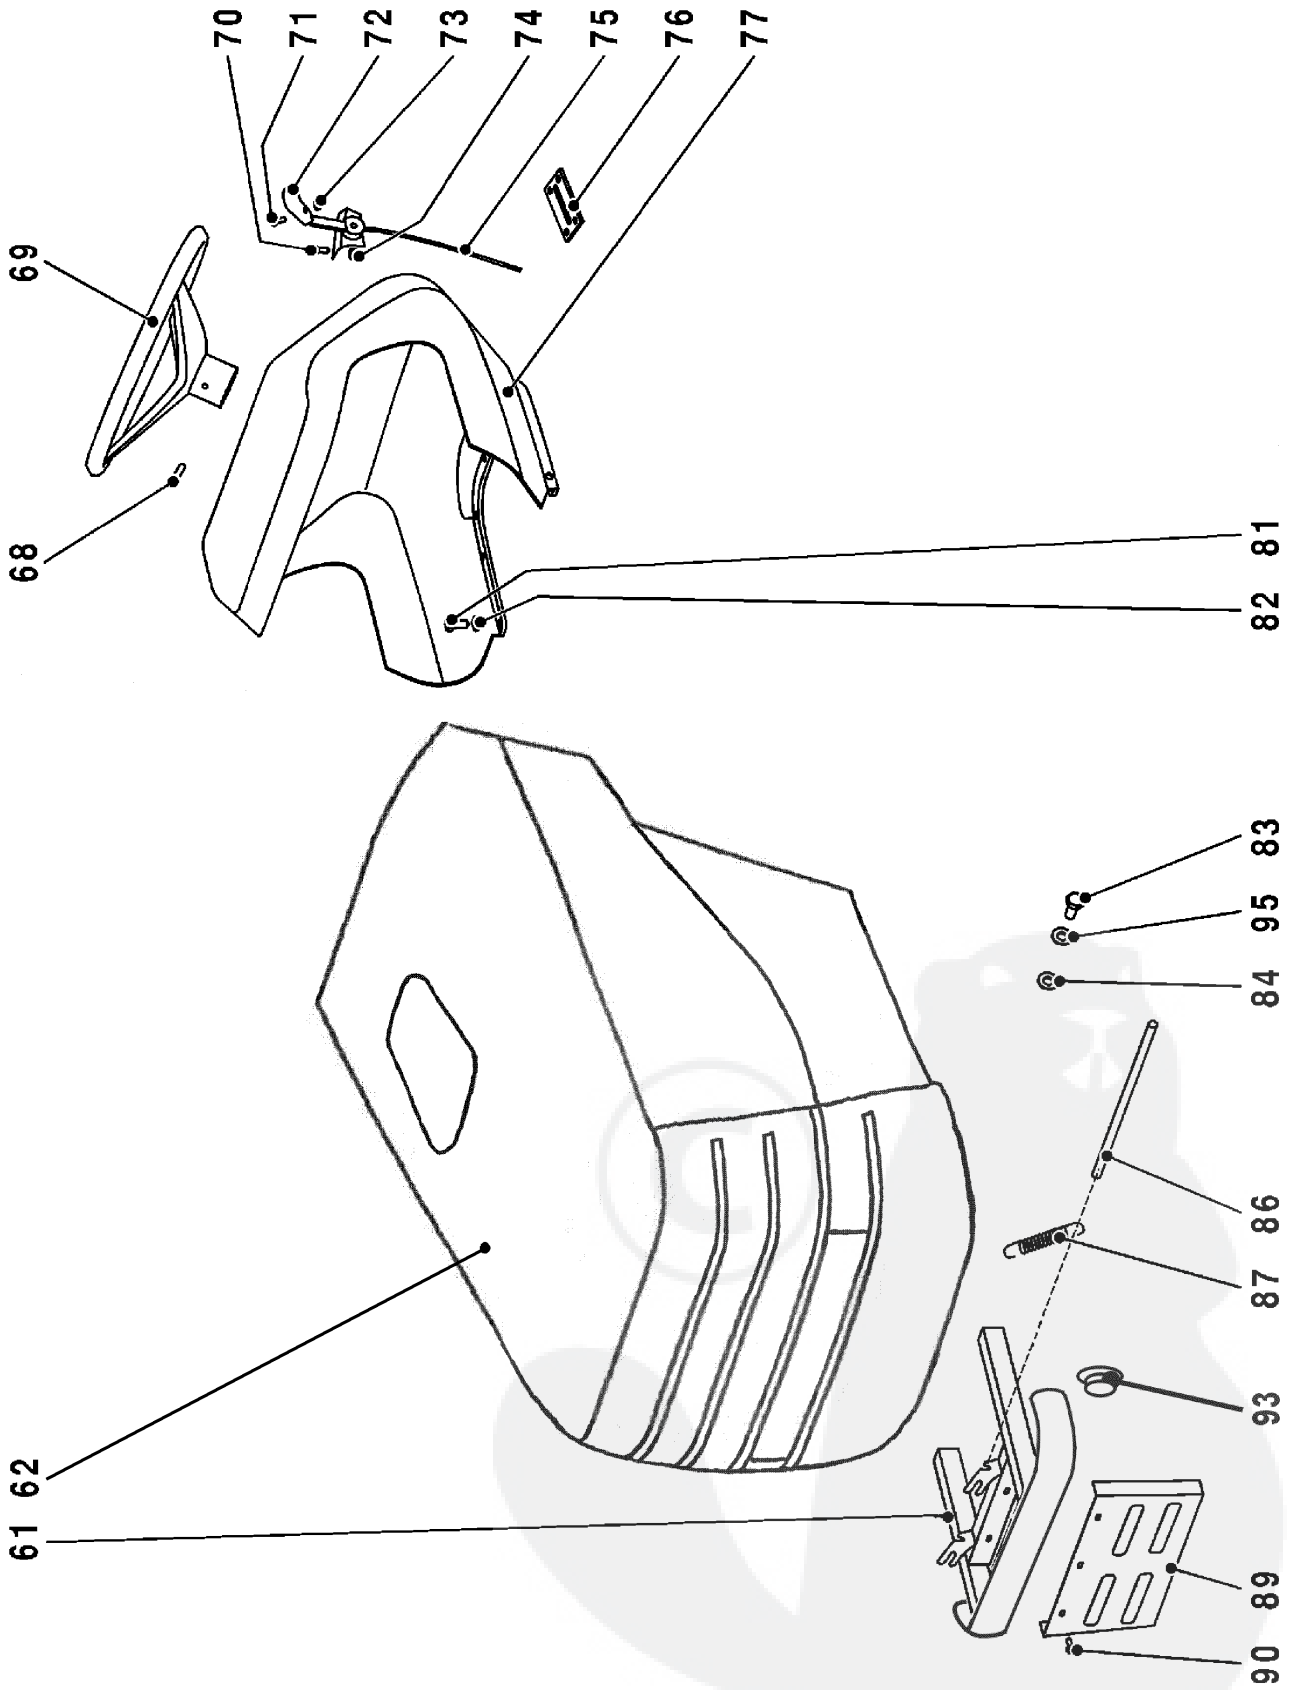

BODY ASSEMBLY - HOOD

BODY ASSEMBLY - HOOD

Section 8

GRP	POS.	PART NO.	DESCRIPTION	Q.TY	CODE
8	61	200958645	Bumper (Senator)	1	
8	62	203958082	Hood	1	
8	68	204160001	Spring pin 6x45 ISO 8750	1	
8	69	204958063	Steering wheel	1	
8	70	254505016	Flat head screw M5x16 DIN 965 A 4.8	4	
8	71	250004014	Head-slotted screw M4x14 DIN 84 A 4.8	1	
8	72	000084414	Throttle knob - black	1	
8	73	000284240	Self locking nut M4 DIN 985 Cl.8	1	
8	74	000285912	Self locking nut M5 DIN 985 Cl.8	4	
8	75	000717739	Throttle lever assy	1	
8	76	105800812	Brace	1	
8	77	204056429	Dash panel - black	1	
8	81	220005020	Hex screw M5x20 DIN 933 8.8	6	
8	82	000239448	Flat washer 5.3 DIN 9021 B	6	
8	83	000244563	Hex screw M8x20 DIN 933 8.8	4	
8	84	000298760	Flat washer 8.4 DIN 9021 B	4	
8	86	105800818	Safety bar	1	
8	87	105800801	Hood spring	1	
8	89	195800866	Heat shield	1	
8	90	000259314	Self drilling screw 4.2x13 DIN 7504 K	3	
8	93	000305025	Hub cap GL 50x1-2.5 - black	2	
8	95	000201003	Spring washer 8 DIN 127 B	4