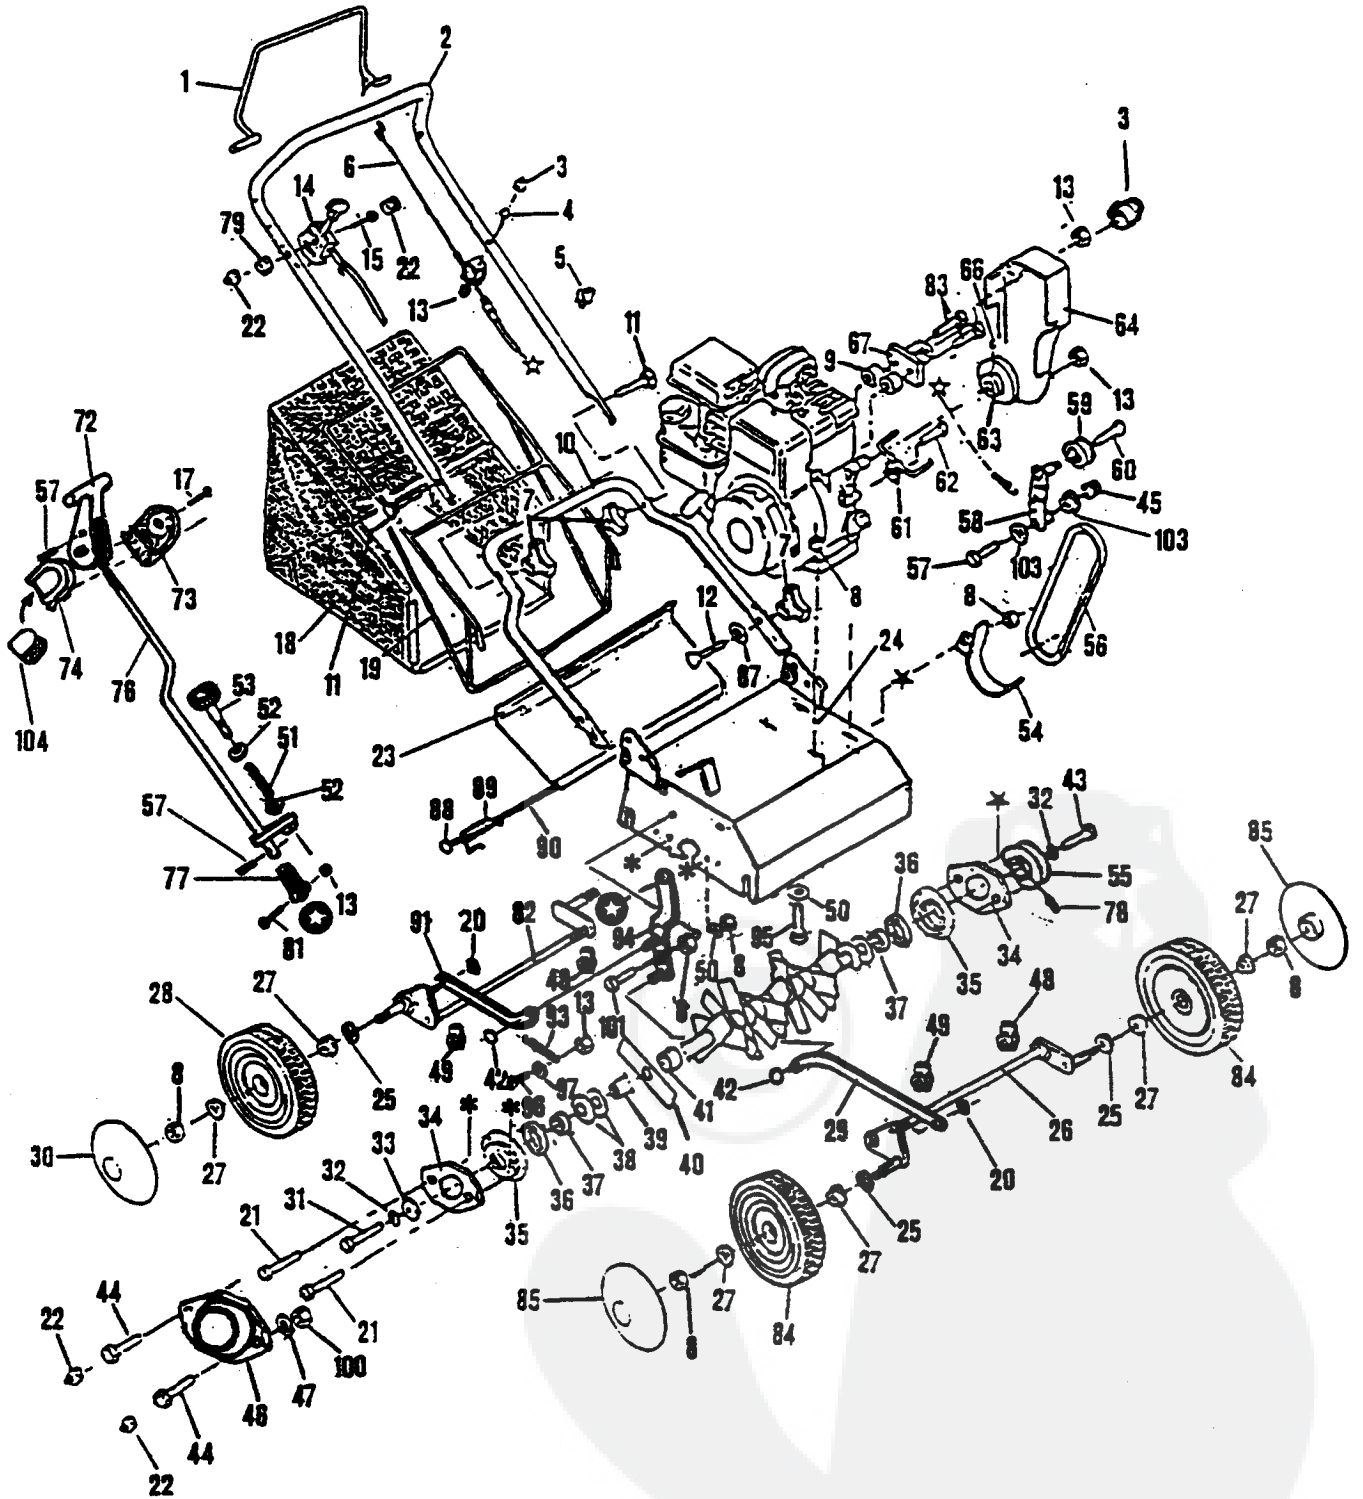

SCARIFICATEUR  
SCARIFICATOR  
VERTIKUTIERER

S 400 B

SCARIFICATEUR  
SCARIFICATOR  
VERTIKUTIERER

S 400 B

Fig.	Références	Désignation	Part Name	Bezeichnung	Descrizione	Descripcion	Designação	Omschrijving	S 400 B
1	72752.1	Poignée d'embrayage	Lever clutch	Kupplungsgriff	Barra	Empunadura	Alavanca	Koppelingshendel	X
2	72721	Guidon	Handlebar	Lenker	Manico	Barra	Guiador	Handgriep	X
3	31494	Cache-Ecrou	Plastic cap	Mutterabdeckung	Copri	Tapon plastico	Tampão plastico	Kunststofkrap	5
4	Z03.6.45	Vis	Screw	Schraube	Vite	Tornillo	Parafuso	Schroef	1
5	42032	Collier	Clip	Klemmschelle	Ferma cavo	Abrazadera	Gancho	Kabelbinder	6
6	72486	Timonerie d'embrayage	Clutch control	Gestange	Cavo semovenza	Varillaje	Timão	Koppelstang	X
7	46032	Bouton de fixation	Nut	Mutter	Pomolo manico	Tuerca	Parafuso	Moer	4
8	Z53.8	Ecrou	Nut	Mutter	Dado	Tuerca	Parafuso	Moer	13
9	10124	Entretoise	Spacer	Anstandshüle	Distanziale	Distanciador	Separador	Afstandsbuis	2
10	72788	Guidon inférieur	Handlebar	Lenker	Manico	Barra	Guiador	Handgriep	X
11	Z42.8.50	Vis	Screw	Schraube	Vite	Tornillo	Parafuso	Schroef	2
12	Z42.8.50	Vis	Screw	Schraube	Vite	Tornillo	Parafuso	Schroef	2
13	Z53.6	Ecrou	Nut	Mutter	Dado	Tuerca	Parafuso	Moer	5
14	30525	Commande d'accélération	Throttle control	Gashebelgestange	Acceleratore	Mando	Accelerador	Gaskabel	X
15	Z03.5.40	Boulon	Bolt	Schraube	Vite	Tornillo	Parafuso	Schroef	1
17	Z29.4.25	Vis	Screw	Schraube	Vite	Tornillo	Parafuso	Schroef	2
18	72494	Sac	Bag	Sack	Tela cesto	Bolsa de recogida	Saco do pixo	Verzamelzak	X
19	72493	Armature	Sack frame	Armatur	Telaio cesto	Armadura	Armadura	Zakarmatur	X
20	45004	Clips	Clips	Clips	Ritegno	Clip	Anel	Clip	2
21	Z03.8.20	Vis	Screw	Schraube	Vite	Tornillo	Parafuso	Schroef	4
22	31529	Cache-écrou	Plastic cap	Mutterabdeckung	Copri	Tapon plastico	Tampão plastico	Kunststafkap	3
23	72732	Volet arrière	Deflector	Ablenblech	Parasassi	Deflector	Deflector	Deflector	X
24	72863	Chassis	Carter	Carter	Scocca	Casco	Carter	Aandrijfkap	X
25	054.12.20	Rondelle	Washer	Scheibe	Rondella	Arandela	Anilha	Ring	8
26	72734	Essieu avant	Axle	Achse	Astina	Eje	Eixo	Wiel	X
27	46108	Coussinet	Bearing bush	Wellenlager	Cuscinetto	Cojinete	Casquillo	Lagerbus	8
28	46114	Roue	Wheel	Rad	Ruota	Rueda	Roda	Wiel	2
29	72727	Tringle	Bar	Stange	Barra	Barra	Supporte	Stern	X
30	43131	Enjoliveur	Hub cap	Radzierkappe	Copri ruota	Embellecedor	Calote	Dop	2
31	003.10.30	Vis	Screw	Schraube	Vite	Tornillo	Parafuso	Schroef	1
32	012.10.AZ	Rondelle éventail	Washer	Scheibe	Rondella	Arandela	Anilha	Ring	2
33	72317	Rondelle	Washer	Scheibe	Rondella	Arandela	Anilha	Ring	1
34	72316	Bride	Plate	Plaquette	Piastrina	Tapa	Platina	Plaat	2
35	72315	Coquille	Disc	Flansch	Coperchio	Disco	Disco	Plaat	2
36	030.6004.2	Roulement	Bearing	Lager	Cuscinetto	Cojinete	Rolamento	Kogellager	2
37	72756	Entretoise	Spacer	Abstandsstück	Distanziale	Distanciador	Separador	Afstandsstück	2
38	72765	Rondelle "Belleville"	Washer	Scheibe	Rondella	Arandela	Anilha	Ring	4
39	72481	Arbre	Shaft	Welle	Assale	Eje	Eixo	Wielas	X
40	72492	Couteau	Blade	Messer	Zappetta	Cuchilla	Lamina	Mes	17
41	72755	Entretoise	Spacer	Abstandsstück	Distanziale	Distanciador	Separador	Afstandsstück	16
42	72499	Clips	Clip	Clips	Ritegno	Clip	Anel	Clip	2
43	003.10.40	Vis	Screw	Schraube	Vite	Tornillo	Parafuso	Schroef	1
44	Z03.5.12	Vis	Screw	Schraube	Vite	Tornillo	Parafuso	Schroef	2
45	Z53.10	Ecrou	Nut	Mutter	Dado	Tuerca	Porca	Moer	1
46	72483	Cache-palier	Cover	Haube	Coperchio	Embellecedor	Calote	Dop	X
47	Z08.L5N	Rondelle	Washer	Scheibe	Rondella	Arandela	Anilha	Ring	2
48	43189	Palier	Spacer	Anstandhåle	Cuscinetto	Cojinete	Separador	Afstandsstück	2
49	43255	Palier	Spacer	Anstandhåle	Cuscinetto	Cojinete	Separador	Afstandsstück	2
50	Z08.L8N	Rondelle	Washer	Scheibe	Rondella	Arandela	Anilha	Ring	13
51	71517	Ressort	Spring	Feder	Molla	Muelle	Mola	Veer	1
52	Z08.M10U	Rondelle	Washer	Scheibe	Rondella	Arandela	Anilha	Ring	3
53	72753	Poignée	Knob-height	Anschlag	Pomolo	Tornillo	Batao	Knop	1
54	72796	Guide courroie	Vee belt guide	Riemenführung	Guida cinghia	Guia de correa	Guia de correa	Drijfriemgeleider	X
55	72318	Poulie réceptrice	Pulley	Treibrad	Puleggia	Polea	Polia	Riemschijf	1
56	72321	Courroie	Belt	Riemen	Cinghia	Correa	Correia	Riem	1
57	013.6.20	Goupille	Pin	Splint	Spina	Pasador	Pino	Pin	2
58	72782	Bras de galet	Arm	Vorrichtung	Leva	Leva	Braco	Rolarm	X
59	30554	Galet	Tensioner wheel	Riemenspannrolle	Puleggia	Polea	Polia	Rol	1
60	Z03.10.20	Vis	Screw	Schraube	Vite	Tornillo	Parafuso	Schroef	1
61	72759	Guide courroie	Vee belt guide	Riemenführung	Guida cinghia	Guia de correa	Guia de correa	Drijfriemgeleider	1
62	Z03.792416	Vis	Screw	Schraube	Vite	Tornillo	Parafuso	Schroef	2
63	71525	Poulie motrice	Pulley	Treibrad	Puleggia	Polea	Polia	Riemschijf	1
64	72772	Capot courroie	Cover	Riemenhaube	Coperchio	Capo	Cobertura	Kap	1
66	052.8.8	Vis	Screw	Schraube	Vite	Tornillo	Parafuso	Schroef	1
67	72791	Support de capot	Support	Trager	Supporto	Pletina	Platina	Steu	X
71	Z53.5	Ecrou	Nut	Mutter	Dado	Tuerca	Parafuso	Moer	1
72	72489	Poignée	Clutch	Hebel	Leva	Empuradura	Alavanca	Hendel	1
73	72487	Platine G.	Support	Trager	Supporto	Soporte	Hevel	Stern	X
74	72488	Platine D.	Engine	Trager	Supporto	Soporte	Hevel	Stern	X
76	72725	Tringle	Bar	Stange	Barra	Barra	Suporte	Stern	X
77	72491	Bride	Support	Trager	Supporto	Soporte	Hevel	Braco	X
78	024.6.10	Vis	Screw	Schraube	Vite	Tornillo	Parafuso	Schroef	1
80	46301	Rondelle	Washer	Scheibe	Rondella	Arandela	Anilha	Ring	4
81	73293	Vis	Screw	Schraube	Vite	Tornillo	Parafuso	Schroef	1
82	72735	Essieu arrière	Axle	Achse	Astina	Eje	Eixo	Wielas	X
83	Z03.792425	Vis	Screw	Schraube	Vite	Tornillo	Parafuso	Schroef	2
84	46010	Roue	Wheel	Rad	Ruota	Rueda	Roda	Wiel	2
85	43115	Enjoliveur	Screw	Radzierkappe	Copri ruota	Embellecedor	Calote	Dop	2
87	47320	Rondelle	Washer	Scheibe	Rondella	Arandela	Anilha	Ring	2
88	45004	Clips	Clip	Clips	Ritegno	Clip	Anel	Clip	2
89	72495	Ressort G.	Spring	Feder	Molla	Muelle	Mola	Veer	1
	72496	Ressort D.	Spring	Feder	Molla	Muelle	Mola	Veer	1
90	72783	Axe	Axle	Achse	Astina	Eje	Eixo	Wielas	X
91	72729	Tringle	Bar	Stange	Barra	Barra	Supporte	Stern	X
93	72731	Ressort	Spring	Feder	Molla	Muelle	Mola	Veer	1
94	72736	Levier	Arm	Vorrichtung	Supporto	Soporte	Hevel	Braco	X
95	Z03.8.35	Vis	Screw	Schraube	Vite	Tornillo	Parafuso	Schroef	3
	Z03.8.40	Vis	Screw	Schraube	Vite	Tornillo	Parafuso	Schroef	1
96	Z03.6.16	Vis	Screw	Schraube	Vite	Tornillo	Parafuso	Schroef	1
97	Z08.L6U	Rondelle	Washer	Scheibe	Rondella	Arandela	Anilha	Ring	3
98	Z12.8.AZ	Rondelle	Washer	Scheibe	Rondella	Arandela	Anilha	Ring	4
100	Z11.5	Ecrou	Nut	Mutter	Dado	Tuerca	Parafuso	Moer	2
101	Z23.8.20	Vis	Screw	Schraube	Vite	Tornillo	Parafuso	Schroef	1
103	72780	Entretoise	Spacer	Anstandshüle	Distanziale	Distanciador	Separador	Afstandsstück	2
104	73251	Renfort	Support	Trager	Supporto	Soporte	Hevel	Braco	1