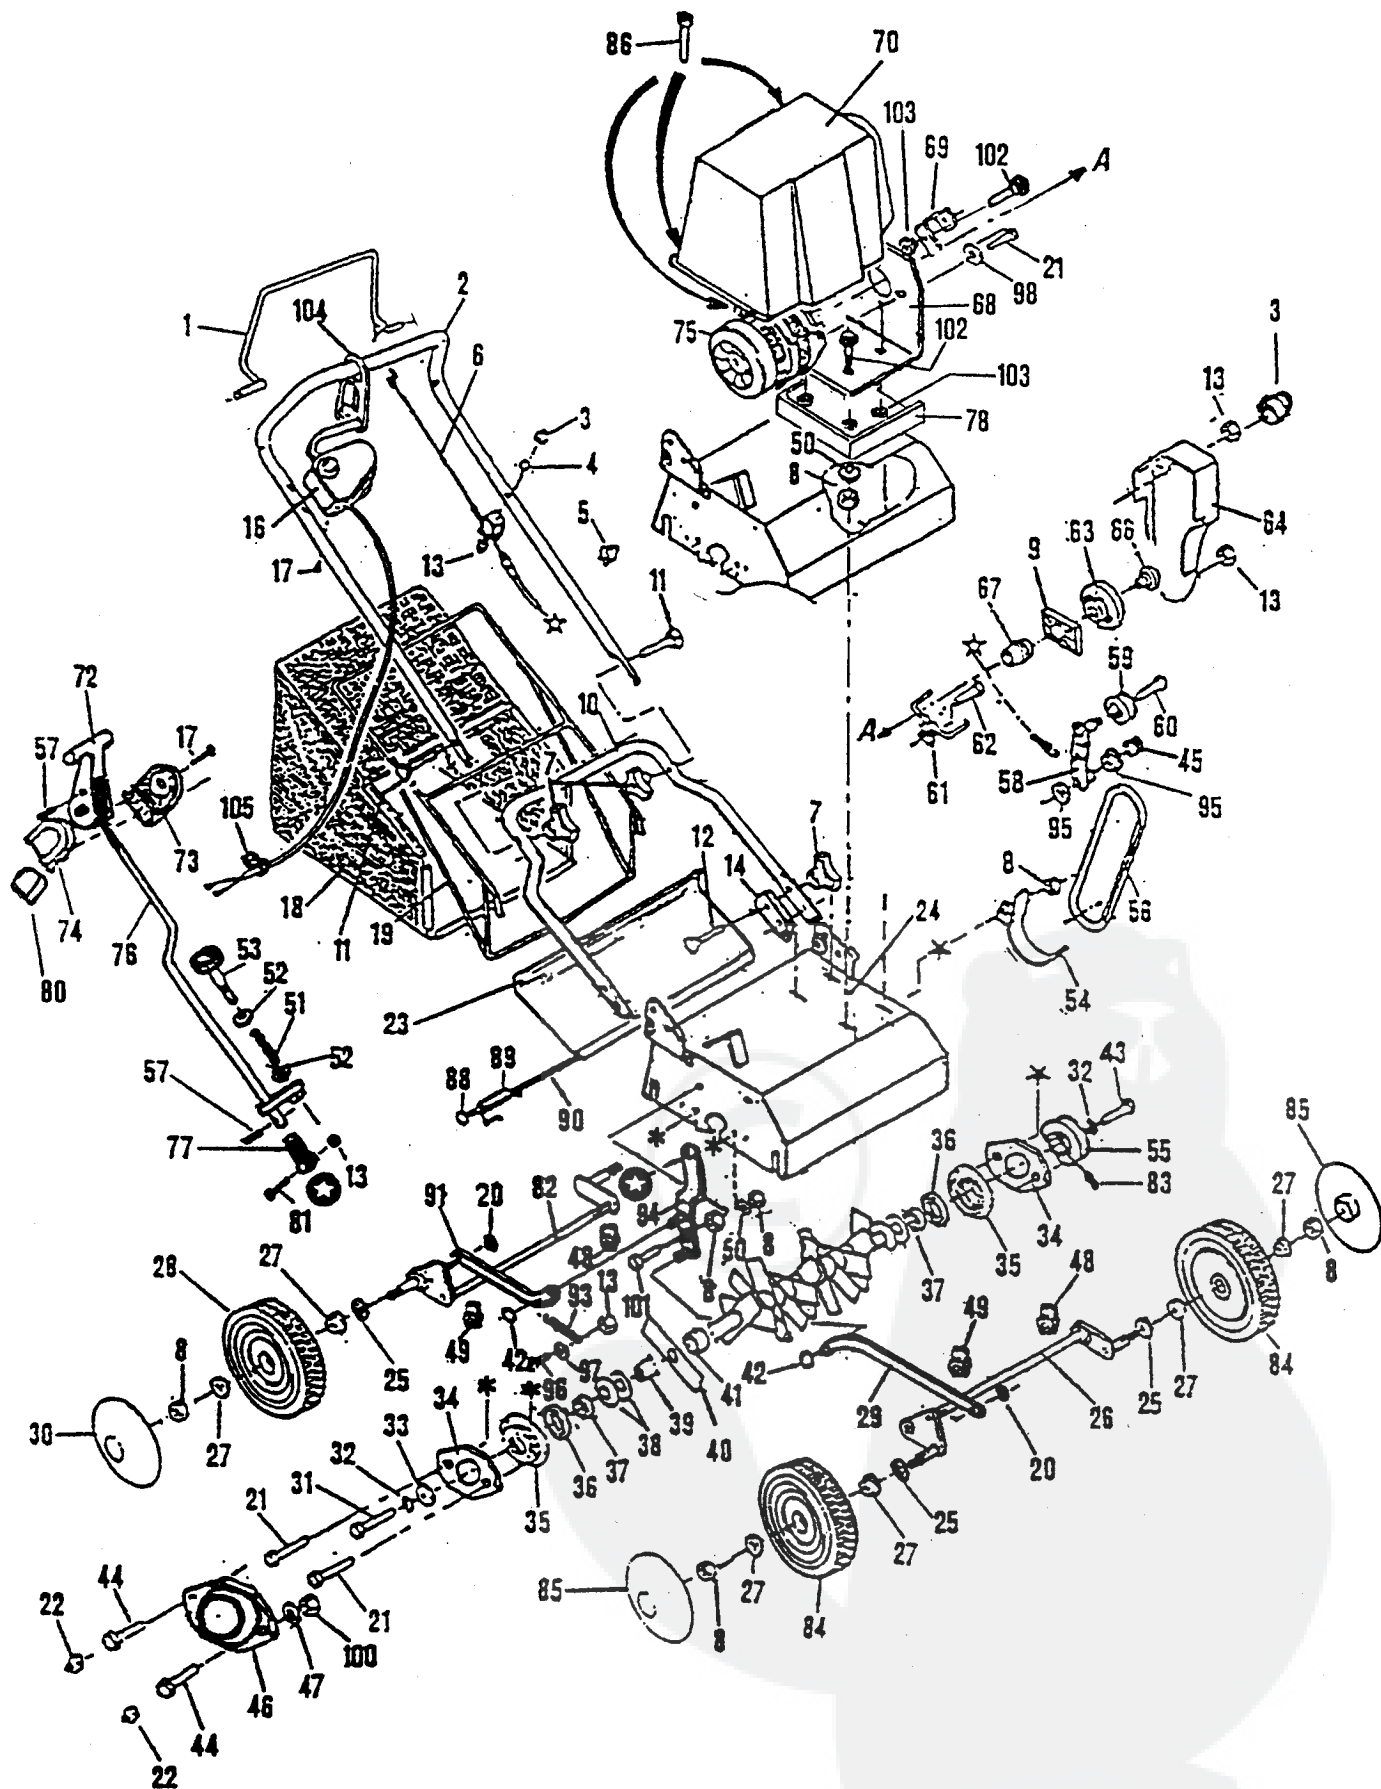

SCARIFICATEUR
SCARIFICATOR
VERTIKUTIERER

S 400 E

SCARIFICATEUR
SCARIFICATOR
VERTIKUTIERER

S 400 E

Fig.	Références	Désignation	Part Name	Bezeichnung	Descrizione	Descripcion	Designação	Omschrijving	S 400 E
1	72752.1	Poignée d'embrayage	Lever clutch	Kupplungsgriff	Barra	Empunadura	Alavanca	Koppelingshendel	X
2	72723	Guidon	Handlebar	Lenker	Manico	Barra	Guiador	Handgreep	X
3	31494	Cache-Ecrou	Plastic cap	Mutternabdeckung	Copri	Tapon plastico	Tampão plastico	Kunststoffkap	5
4	Z03.6.45	Vis	Screw	Schraube	Vite	Tornillo	Parafuso	Schroef	1
5	42032	Collier	Clip	Klemmschelle	Ferma cavo	Abrazadera	Gancho	Kabelbinder	6
6	72394	Timonerie d'embrayage	Clutch control	Gestänge	Cavo semovenza	Varillaje	Timão	Koppelstange	X
7	46032	Bouton de fixation	Nut	Mutter	Pomolo manico	Tuerca	Parafuso	Moer	4
8	Z53.8	Ecrou	Nut	Mutter	Dado	Tuerca	Parafuso	Moer	13
9	42152	Entretoise	Spacer	Anstandshülse	Distanziale	Distanciador	Separador	Afstandsbuis	2
10	72435	Guidon inférieur	Handlebar	Lenker	Manico	Barra	Guiador	Handgreep	X
11	Z42.8.50	Vis	Screw	Schraube	Vite	Tornillo	Parafuso	Schroef	2
12	Z42.8.55	Vis	Screw	Schraube	Vite	Tornillo	Parafuso	Schroef	2
13	Z53.6	Ecrou	Nut	Mutter	Dado	Tuerca	Parafuso	Moer	5
14	72436	Support	Support	Träger	Supporto	Pletina	Platina	Steun	X
16	72777	Interrupteur	Interruptor	Schalter	Interruttore	Interruptor	Interruptor	Schakelaar	1
17	Z29.4.25	Vis	Screw	Schraube	Vite	Tornillo	Parafuso	Schroef	4
18	72494	Sac	Bag	Sack	Tela cesto	Bolsa de recogida	Saco do pixo	Verzameizak	X
19	72493	Armature	Sack frame	Armatur	Telaio cesto	Armadura	Zakarmatur	Zakarmatur	X
20	45004	Clips	Clip	Clips	Ritegno	Clip	Anel	Clip	2
21	Z03.8.20	Vis	Screw	Schraube	Vite	Tornillo	Parafuso	Schroef	7
22	31529	Cache-écrou	Plastic cap	Mutternabdeckung	Copri	Tapon plastico	Tampão plastico	Kunststoffkap	X
23	72732	Volet arrière	Deflector	Ablenblech	Parasassi	Deflector	Deflector	Deflector	X
24	72863	Chassis	Carter	Carter	Socca	Casco	Carter	Aandrijfkap	X
25	054.12.20	Rondelle	Washer	Scheibe	Rondella	Arandela	Anilha	Ring	8
26	72734	Essieu avant	Axle	Achse	Astina	Eje	Eixo	Wiel	X
27	46108	Coussinet	Bearing bush	Wellenlager	Cuscinetto	Cojinete	Casquillo	Lagerbus	8
28	46114	Roue	Wheel	Rad	Ruota	Rueda	Roda	Wiel	2
29	72727	Tringle	Bar	Stange	Barra	Barra	Supporte	Stern	X
30	43131	Enjoliveur	Hub cap	Radzierkappe	Copri ruota	Embellecedor	Calote	Dop	2
31	003.10.30	Vis	Screw	Schraube	Vite	Tornillo	Parafuso	Schroef	1
32	012.10.AZ	Rondelle éventail	Washer	Scheibe	Rondella	Arandela	Anilha	Ring	2
33	72317	Rondelle	Washer	Scheibe	Rondella	Arandela	Anilha	Ring	1
34	72316	Bride	Plate	Plaquette	Piastrina	Tapa	Platina	Plaat	2
35	72315	Coquille	Disc	Flansch	Coperchio	Disco	Disco	Plaat	2
36	030.6004.2	Roulement	Bearing	Lager	Cuscinetto	Cojinete	Rolamento	Kogellager	2
37	72756	Entretoise	Spacer	Abstandsstück	Distanziale	Distanciador	Separador	Afstandsstück	2
38	72765	Rondelle "Belleville"	Washer	Scheibe	Rondella	Arandela	Anilha	Ring	4
39	72481	Arbre	Shaft	Welle	Assale	Eje	Eixo	Wielas	X
40	72492	Couteau	Blade	Messer	Zappetta	Cuchilla	Lamina	Mes	17
41	72755	Entretoise	Spacer	Abstandsstück	Distanziale	Distanciador	Separador	Afstandsstück	16
42	72499	Clips	Clip	Clips	Ritegno	Clip	Anel	Clip	2
43	003.10.40	Vis	Screw	Schraube	Vite	Tornillo	Parafuso	Schroef	1
44	Z03.5.12	Vis	Screw	Schraube	Vite	Tornillo	Parafuso	Schroef	2
45	Z53.10	Ecrou	Nut	Mutter	Dado	Tuerca	Porca	Moer	1
46	72483	Cache-palier	Cover	Haube	Coperchio	Embellecedor	Calote	Dop	X
47	Z08.L5N	Rondelle	Washer	Scheibe	Rondella	Arandela	Anilha	Ring	5
48	43189	Palier	Spacer	Anstandshülse	Cuscinetto	Cojinete	Separador	Afstandsstück	2
49	43255	Palier	Spacer	Anstandshülse	Cuscinetto	Cojinete	Separador	Afstandsstück	2
50	Z08.L8N	Rondelle	Washer	Scheibe	Rondella	Arandela	Anilha	Ring	19
51	71517	Ressort	Spring	Feder	Molla	Muelle	Moia	Veer	1
52	Z08.M10U	Rondelle	Washer	Scheibe	Rondella	Arandela	Anilha	Ring	3
53	72753	Poignée	Knob-height	Anschlag	Pomolo	Tornillo	Batao	Knop	1
54	72796	Guide courroie	Vee belt guide	Riemenführung	Guida cinghia	Guia de correa	Guia de correa	Drijfriemgeleider	X
55	72318	Poulie réceptrice	Pulley	Treibrad	Puleggia	Polea	Polia	Riemschijf	1
56	72321	Courroie	Belt	Riemen	Cinghia	Correa	Correia	Riem	1
57	013.6.20	Goupille	Pin	Splint	Spina	Pasador	Pino	Pin	2
58	72782	Bras de galet	Arm	Vorrichtung	Leva	Leva	Braço	Rolarm	X
59	30554	Galet	Tensioner wheel	Riemenspannrolle	Puleggia	Polea	Polia	Rol	1
60	Z03.10.20	Vis	Screw	Schraube	Vite	Tornillo	Parafuso	Schroef	1
61	72344	Guide courroie	Vee belt guide	Riemenführung	Guida cinghia	Guia de correa	Guia de correa	Drijfriemgeleider	X
62	Z03.8.20	Vis	Screw	Schraube	Vite	Tornillo	Parafuso	Schroef	1
63	72396	Poulie motrice	Pulley	Treibrad	Puleggia	Polea	Polia	Riemschijf	X
64	72772	Capot courroie	Cover	Riemenhaube	Coperchio	Capo	Cobertura	Kap	1
66	32008	Vis	Screw	Schraube	Vite	Tornillo	Parafuso	Schroef	1
67	32023	Support moyeu	Support	Nabe	Supporto	Pletina	Platina	Steun	1
68	72762	Equerre	Support	Träger	Supporto	Pletina	Platina	Plaat	1
69	72793	Support de capot	Support	Träger	Supporto	Pletina	Platina	Steun	X
70	72778	Capot moteur	Engine cover	Motorhaube	Carenatura	Capo	Cobertura	Kap	X
72	72489	Poignée	Clutch	Hebel	Leva	Empuradura	Alavanca	Hendel	1
73	72487	Platine G.	Support	Träger	Supporto	Soporte	Hevel	Stern	X
74	72488	Platine D.	Support	Träger	Supporto	Soporte	Hevel	Stern	X
75	72795	Moteur électrique	Engine	Motor	Motore	Motor	Motor	Motor	X
76	72725	Tringle	Bar	Stange	Barra	Barra	Supporte	Stern	X
77	72491	Bride	Support	Träger	Supporto	Soporte	Hevel	Braco	X
78	72438	Plaque	Support	Träger	Supporto	Pletina	Platina	Plaat	1
80	73251	Bride	Plate	Plaquette	Piastrina	Tapa	Platina	Plaat	1
81	73293	Vis	Screw	Schraube	Vite	Tornillo	Parafuso	Schroef	1
82	72735	Essieu arrière	Axle	Achse	Astina	Eje	Eixo	Wielas	X
83	024.6.10	Vis	Screw	Schraube	Vite	Tornillo	Parafuso	Schroef	1
84	46010	Roue	Wheel	Rad	Ruota	Rueda	Roda	Wiel	2
85	43115	Enjoliveur	Hub cap	Radzierkappe	Copri ruota	Embellecedor	Calote	Dop	2
86	31143	Vis	Screw	Schraube	Vite	Tornillo	Parafuso	Schroef	3
88	45004	Clips	Clip	Clips	Ritegno	Anel	Clip	Clip	2
89	72495	Ressort G.	Spring	Feder	Molla	Muelle	Moia	Veer	1
	72496	ressort D.	Spring	Feder	Molla	Muelle	Moia	Veer	1
90	72783	Axe	Axle	Achse	Astina	Eje	Eixo	Wielas	X
91	72729	Tringle	Bar	Stange	Barra	Barra	Supporte	Stern	X
93	72731	Ressort	Spring	Feder	Molla	Muelle	Moia	Veer	1
94	72736	Levier	Arm	Vorrichtung	Supporto	Soporte	Hevel	Braco	X
95	72780	Entretoise	Spacer	Abstandsstück	Distanziale	Distanciador	Separador	Afstandsstück	2
96	Z03.6.16	Vis	Screw	Schraube	Vite	Tornillo	Parafuso	Schroef	1
97	Z08.L6U	Rondelle	Washer	Scheibe	Rondella	Arandela	Anilha	Ring	3
98	Z12.8.AZ	Rondelle	Washer	Scheibe	Rondella	Arandela	Anilha	Ring	2
100	Z11.5	Ecrou	Nut	Mutter	Dado	Tuerca	Parafuso	Moer	2
101	Z23.8.20	Vis	Screw	Schraube	Vite	Tornillo	Parafuso	Schroef	1
102	72485	Vis	Screw	Schraube	Vite	Tornillo	Parafuso	Schroef	5
103	72484	Entretoise	Spacer	Anstandshülse	Distanziale	Distanciador	Separador	Afstandsstück	5
104	32030	Crochet	Clip	Klemmschelle	Fermacavo	Abrazadera	Gancho	Kabelbinder	X
105	32018	Bloque-câble	Clip	Klemmschelle	Fermacavo	Abrazadera	Gancho	Kabelbinder	1