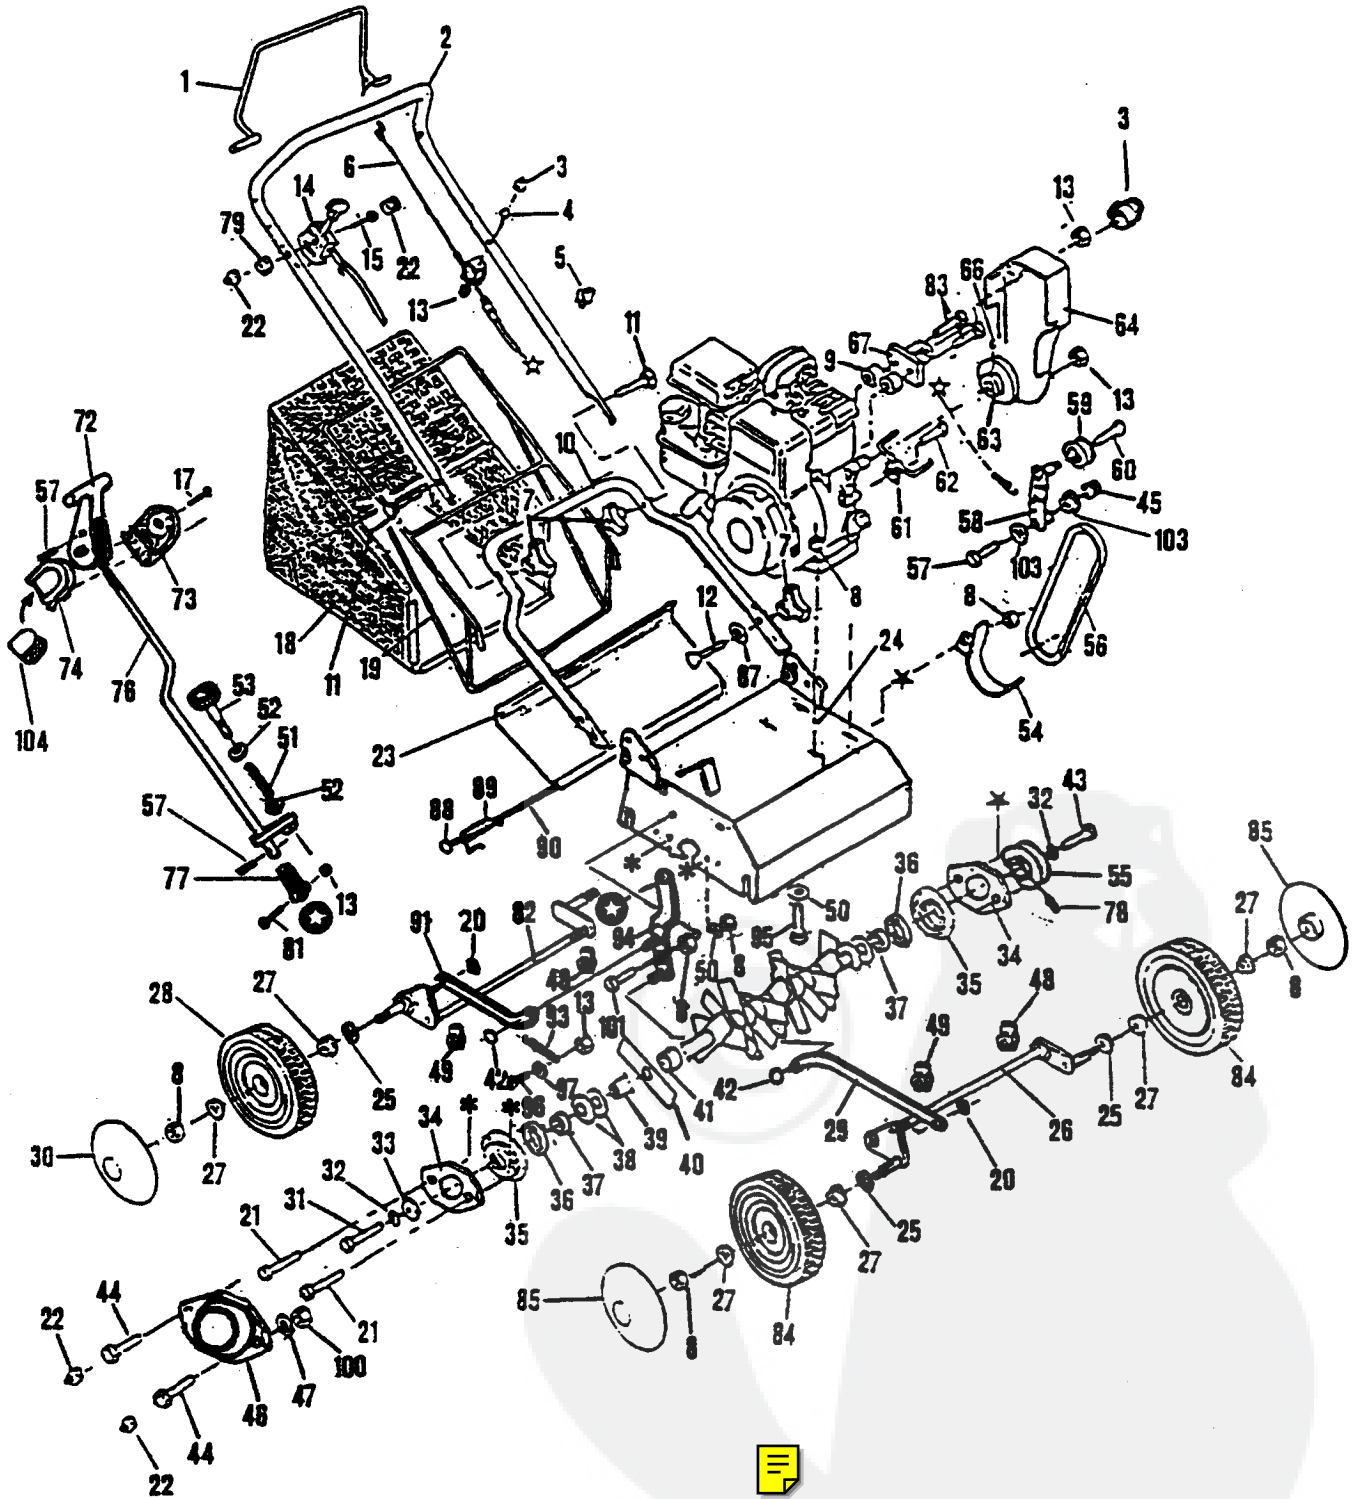

SCARIFICATEUR
SCARIFICATOR
VERTIKUTIERER

S 400 B

**SCARIFICATEUR
SCARIFICATOR
VERTIKUTIERER****S 400 B**

Fig.	Références	Désignation	Part Name	Bezeichnung	Descrizione	Descripcion	Designação	Omschrijving	S 400 B
1	72752.1	Poignée d'embrayage	Lever clutch	Kupplungsgriff	Barra	Empunadura	Alavanca	Koppelingshendel	X
2	72721	Guidon	Handlebar	Lenker	Manico	Barra	Guiador	Handgriep	X
3	31494	Cache-Ecrou	Plastic cap	Mutterabdeckung	Copri	Tapon plastico	Tampão plastico	Kunststofkrap	5
4	Z03.6.45	Vis	Screw	Schraube	Vite	Tornillo	Parafuso	Schroef	1
5	42032	Collier	Clip	Klemmschelle	Ferma cavo	Abrazadera	Gancho	Kabelbinder	6
6	72486	Timonerie d'embrayage	Clutch control	Gestange	Cavo semovenza	Varillaje	Timão	Koppelingsstang	X
7	46032	Bouton de fixation	Nut	Mutter	Pomolo manico	Tuerca	Parafuso	Moer	4
8	Z53.8	Ecrou	Nut	Mutter	Dado	Tuerca	Parafuso	Moer	13
9	10124	Entretoise	Spacer	Anstandshüle	Distanziale	Distanciador	Separador	Afstandsbuis	2
10	72788	Guidon inférieur	Handlebar	Lenker	Manico	Barra	Guiador	Handgriep	X
11	Z42.8.50	Vis	Screw	Schraube	Vite	Tornillo	Parafuso	Schroef	2
12	Z42.8.50	Vis	Screw	Schraube	Vite	Tornillo	Parafuso	Schroef	2
13	Z53.6	Ecrou	Nut	Mutter	Dado	Tuerca	Parafuso	Moer	5
14	30525	Commande d'accélération	Throttle control	Gashebelgestange	Acceleratore	Mando	Accelerador	Gaskabel	X
15	Z03.5.40	Boulon	Bolt	Schraube	Vite	Tornillo	Parafuso	Schroef	1
17	Z29.4.25	Vis	Screw	Schraube	Vite	Tornillo	Parafuso	Schroef	2
18	72494	Sac	Bag	Sack	Tela cesto	Bolsa de recogida	Saco do pixo	Verzamelzak	X
19	72493	Armature	Sack frame	Armatur	Telaio cesto	Armadura	Armadura	Zakarmatur	X
20	45004	Clips	Clips	Clips	Ritegno	Clip	Anel	Clip	2
21	Z03.8.20	Vis	Screw	Schraube	Vite	Tornillo	Parafuso	Schroef	4
22	31529	Cache-écrou	Plastic cap	Mutterabdeckung	Copri	Tapon plastico	Tampão plastico	Kunststafkap	3
23	72732	Volet arrière	Deflector	Ablenblech	Parasassi	Deflector	Deflector	Deflector	X
24	72863	Chassis	Carter	Carter	Scocca	Casco	Carter	Aandrijfkap	X
25	054.12.20	Rondelle	Washer	Scheibe	Rondella	Arandela	Anilha	Ring	8
26	72734	Essieu avant	Axle	Achse	Astina	Eje	Eixo	Wiel	X
27	46108	Coussinet	Bearing bush	Wellenlager	Cuscinetto	Cojinete	Casquillo	Lagerbus	8
28	46114	Roue	Wheel	Rad	Ruota	Rueda	Roda	Wiel	2
29	72727	Tringle	Bar	Stange	Barra	Barra	Supporte	Stern	X
30	43131	Enjoliveur	Hub cap	Radzierkappe	Copri ruota	Embellecedor	Calote	Dop	2
31	003.10.30	Vis	Screw	Schraube	Vite	Tornillo	Parafuso	Schroef	1
32	012.10.AZ	Rondelle éventail	Washer	Scheibe	Rondella	Arandela	Anilha	Ring	2
33	72317	Rondelle	Washer	Scheibe	Rondella	Arandela	Anilha	Ring	1
34	72316	Bride	Plate	Plaquette	Piastrina	Tapa	Platina	Plaat	2
35	72315	Coquille	Disc	Flansch	Coperchio	Disco	Disco	Plaat	2
36	030.6004.2	Roulement	Bearing	Lager	Cuscinetto	Cojinete	Rolamento	Kogellager	2
37	72756	Entretoise	Spacer	Abstandsstück	Distanziale	Distanciador	Separador	Afstandsstück	2
38	72765	Rondelle "Belleville"	Washer	Scheibe	Rondella	Arandela	Anilha	Ring	4
39	72481	Arbre	Shaft	Welle	Assale	Eje	Eixo	Wielas	X
40	72492	Couteau	Blade	Messer	Zappetta	Cuchilla	Lamina	Mes	17
41	72755	Entretoise	Spacer	Abstandsstück	Distanziale	Distanciador	Separador	Afstandsstück	16
42	72499	Clips	Clip	Clips	Ritegno	Clip	Anel	Clip	2
43	003.10.40	Vis	Screw	Schraube	Vite	Tornillo	Parafuso	Schroef	1
44	Z03.5.12	Vis	Screw	Schraube	Vite	Tornillo	Parafuso	Schroef	2
45	Z53.10	Ecrou	Nut	Mutter	Dado	Tuerca	Porca	Moer	1
46	72483	Cache-palier	Cover	Haube	Coperchio	Embellecedor	Calote	Dop	X
47	Z08.L5N	Rondelle	Washer	Scheibe	Rondella	Arandela	Anilha	Ring	2
48	43189	Palier	Spacer	Anstandhåle	Cuscinetto	Cojinete	Separador	Afstandsstück	2
49	43255	Palier	Spacer	Anstandhåle	Cuscinetto	Cojinete	Separador	Afstandsstück	2
50	Z08.L8N	Rondelle	Washer	Scheibe	Rondella	Arandela	Anilha	Ring	13
51	71517	Ressort	Spring	Feder	Molla	Muelle	Mola	Veer	1
52	Z08.M10U	Rondelle	Washer	Scheibe	Rondella	Arandela	Anilha	Ring	3
53	72753	Poignée	Knob-height	Anschlag	Pomolo	Tornillo	Batao	Knop	1
54	72796	Guide courroie	Vee belt guide	Riemenführung	Guida cinghia	Guia de correa	Guia de correa	Drijfriemgeleider	X
55	72318	Poulie réceptrice	Pulley	Treibrad	Puleggia	Polea	Polia	Riemschijf	1
56	72321	Courroie	Belt	Riemen	Cinghia	Correa	Correia	Riem	1
57	013.6.20	Goupille	Pin	Splint	Spina	Pasador	Pino	Pin	2
58	72782	Bras de galet	Arm	Vorrichtung	Leva	Leva	Braco	Rolarm	X
59	30554	Galet	Tensioner wheel	Riemenspannrolle	Puleggia	Polea	Polia	Rol	1
60	Z03.10.20	Vis	Screw	Schraube	Vite	Tornillo	Parafuso	Schroef	1
61	72759	Guide courroie	Vee belt guide	Riemenführung	Guida cinghia	Guia de correa	Guia de correa	Drijfriemgeleider	1
62	Z03.792416	Vis	Screw	Schraube	Vite	Tornillo	Parafuso	Schroef	2
63	71525	Poulie motrice	Pulley	Treibrad	Puleggia	Polea	Polia	Riemschijf	1
64	72772	Capot courroie	Cover	Riemenhaube	Coperchio	Capo	Cobertura	Kap	1
66	052.8.8	Vis	Screw	Schraube	Vite	Tornillo	Parafuso	Schroef	1
67	72791	Support de capot	Support	Trager	Supporto	Pletina	Platina	Steu	X
71	Z53.5	Ecrou	Nut	Mutter	Dado	Tuerca	Parafuso	Moer	1
72	72489	Poignée	Clutch	Hebel	Leva	Empuradura	Alavanca	Hendel	1
73	72487	Platine G.	Support	Trager	Supporto	Soporte	Hevel	Stern	X
74	72488	Platine D.	Engine	Trager	Supporto	Soporte	Hevel	Stern	X
76	72725	Tringle	Bar	Stange	Barra	Barra	Suporte	Stern	X
77	72491	Bride	Support	Trager	Supporto	Soporte	Hevel	Braco	X
78	024.6.10	Vis	Screw	Schraube	Vite	Tornillo	Parafuso	Schroef	1
80	46301	Rondelle	Washer	Scheibe	Rondella	Arandela	Anilha	Ring	4
81	73293	Vis	Screw	Schraube	Vite	Tornillo	Parafuso	Schroef	1
82	72735	Essieu arrière	Axle	Achse	Astina	Eje	Eixo	Wielas	X
83	Z03.792425	Vis	Screw	Schraube	Vite	Tornillo	Parafuso	Schroef	2
84	46010	Roue	Wheel	Rad	Ruota	Rueda	Roda	Wiel	2
85	43115	Enjoliveur	Screw	Radzierkappe	Copri ruota	Embellecedor	Calote	Dop	2
87	47320	Rondelle	Washer	Scheibe	Rondella	Arandela	Anilha	Ring	2
88	45004	Clips	Clip	Clips	Ritegno	Clip	Anel	Clip	2
89	72495	Ressort G.	Spring	Feder	Molla	Muelle	Mola	Veer	1
	72496	Ressort D.	Spring	Feder	Molla	Muelle	Mola	Veer	1
90	72783	Axe	Axle	Achse	Astina	Eje	Eixo	Wielas	X
91	72729	Tringle	Bar	Stange	Barra	Barra	Supporte	Stern	X
93	72731	Ressort	Spring	Feder	Molla	Muelle	Mola	Veer	1
94	72736	Levier	Arm	Vorrichtung	Supporto	Soporte	Hevel	Braco	X
95	Z03.8.35	Vis	Screw	Schraube	Vite	Tornillo	Parafuso	Schroef	3
	Z03.8.40	Vis	Screw	Schraube	Vite	Tornillo	Parafuso	Schroef	1
96	Z03.6.16	Vis	Screw	Schraube	Vite	Tornillo	Parafuso	Schroef	1
97	Z08.L6U	Rondelle	Washer	Scheibe	Rondella	Arandela	Anilha	Ring	3
98	Z12.8.AZ	Rondelle	Washer	Scheibe	Rondella	Arandela	Anilha	Ring	4
100	Z11.5	Ecrou	Nut	Mutter	Dado	Tuerca	Parafuso	Moer	2
101	Z23.8.20	Vis	Screw	Schraube	Vite	Tornillo	Parafuso	Schroef	1
103	72780	Entretoise	Spacer	Anstandshüle	Distanziale	Distanciador	Separador	Afstandsstück	2
104	73251	Renfort	Support	Trager	Supporto	Soporte	Hevel	Braco	1