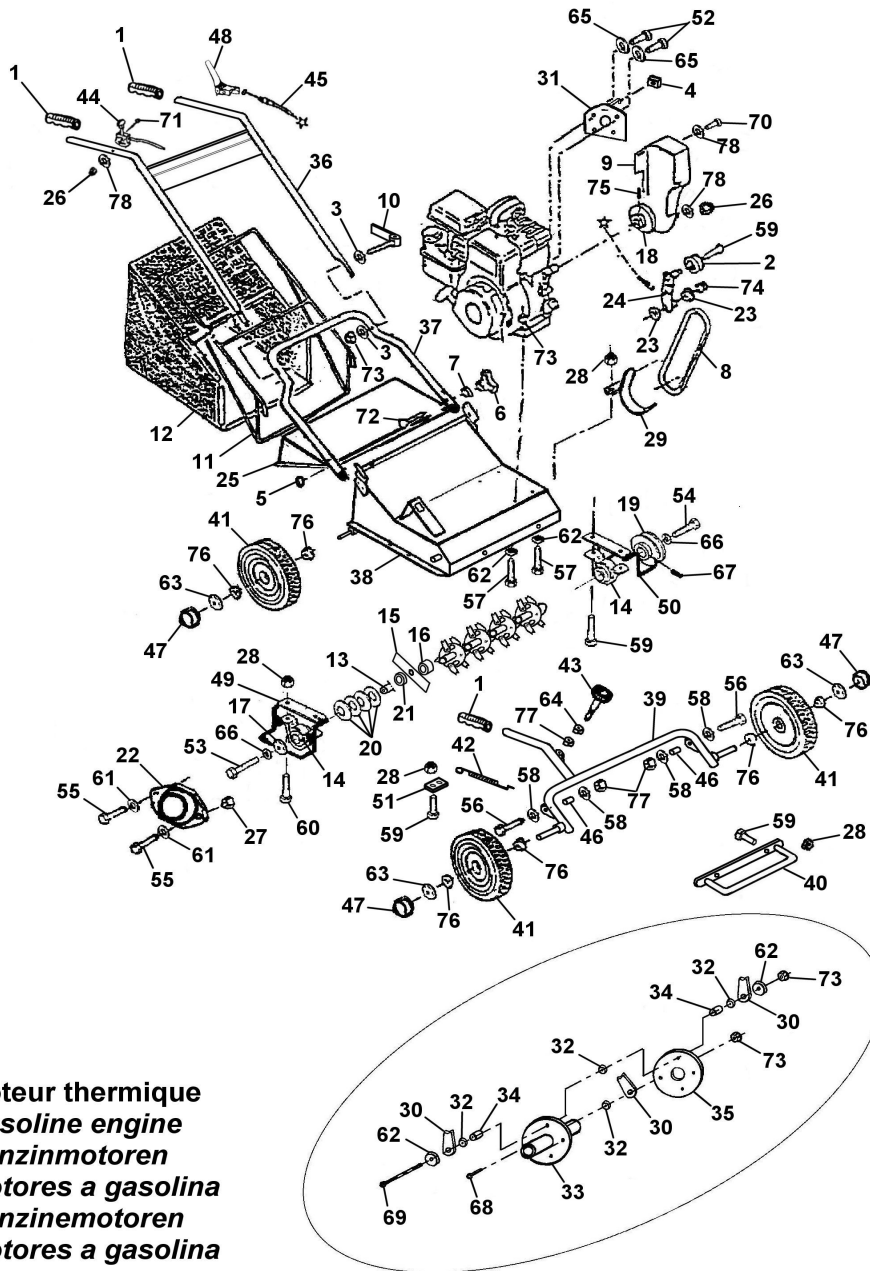

**S 460 B+**  
**S 460 H+**

**Moteur thermique**  
**Gasoline engine**  
**Benzinmotoren**  
**Motores a gasolina**  
**Benzinmotoren**  
**Motores a gasolina**

Rep.	Référence	Désignation	Part name	Bezeichnung	Descrizione	Designacion	Designação	Onderdeel	S460B+ S460H+
1	16706	Poignée	Lever	Hebel	Leva	Empanadura	Alavanca	Koppelingsgreep	3
2	30554	Galet	Roller	Laverde	Ruolina	Polea tensora	Rolo de came	Rol	1
3	CPO32924	Rondelle	Washer	Scheibe	Rondella	Arandela	Anilha	Ring	4
4	39092	Clips	Clips	Clips	Clips	Clips	Clips	Clips	1
5	45004	Rondelle	Washer	Scheibe	Rondella	Arandela	Anilha	Ring	2
6	46032	Bouton	Nut	Schraube	Dado	Tuerca	Botao de aperto	Knop	2
7	46301	Rondelle	Washer	Scheibe	Rondella	Arandela	Anilha	Ring	2
8	71116	Courroie	Belt	Riemen	Cinghia	Carrea	Correia	Riem	1
9	71373	Capot	Cover	Haube	Coperchio	Capo	Cobertura	Kap	1
10	CPO47222	Lever	Lever	Hebel	Leva	Palanca	Alavanca	Koppelingsgreep	2
11	71513	Armature	Sac frame	Armatur	Telaio cesto	Armadura	Armadura	Zakarmatur	1
12	71514	Sac	Bag	Sack	Tela cesto	Bolsa de recogida	Saco	Vermetzak	1
13	71518	Arbre	Axle	Achse	Astina	Arbal	Eixo	Las	1
14	71523	Palier	Bearing	Kugellager	Cuscinetto	Rodamiento	Rodamento	Kopelager	2
15	71519	Couteau	Blade	Messer	Zappetta	Cuchila	Lamina	Mes	6
16	71522	Entretoise	Spacer	Distanzstück	Distanziale	Separadore	Separador	afstandsstuk	4
17	71524	Rondelle	Washer	Scheibe	Rondella	Arandela	Anilha	Ring	1
18	71525	Poulie	Pulley	Treilscheibe	Puleggia	Polea	Polia	Reim	1
19	71526	Poulie	Pulley	Treilscheibe	Puleggia	Polea	Polia	Reim	1
20	71531	Rondelle	Washer	Scheibe	Rondella	Arandela	Anilha	Ring	4
21	71792	Entretoise	Spacer	Distanzstück	Distanziale	Separadore	Separador	afstandsstuk	4
22	72483	Cache palier	Cover	Haube	Coperchio	Capo	Cobertura	Kap	1
23	71780	Canon	Spacer	Distanzstück	Distanziale	Separadore	Separador	afstandsstuk	2
24	72782	Bras de galet	Arm	Vorrichtung	Soporte	Braço de rolo	Rolarm	1	
25	73260	Volet	Deflector	Ablenklech	Parasassi	Deflector	Deflector	Deflector	1
26	73271	Ecrou	Nut	Mutter	Dado	Tuerca	Porca	Moer	2
27	73275	Ecrou	Nut	Mutter	Dado	Tuerca	Porca	Moer	2
28	73276	Ecrou	Nut	Mutter	Dado	Tuerca	Porca	Moer	7
29	73647	Guide courroie	Vee belt guide	Riemenführung	Guida de cinghia	Guida de correa	Guia de correia	Drifriemgeleider	1
30	73852	Couteau	Blade	Messer	Zappetta	Cuchila	Lamina	Mes	24
31	73858	Platine	Support	Träger	Soporte	Braco	Hevel	1	
32	73859	Rondelle	Washer	Scheibe	Rondella	Arandela	Anilha	Ring	24
33	73860	Moyeu	Support	Träger	Soporte	Braco	Hevel	4	
34	73862	Entretoise	Spacer	Distanzstück	Distanziale	Separadore	Separador	afstandsstuk	16
35	73958	Plaque	Support	Träger	Soporte	Braco	Hevel	4	
36	75430	Guidon	Handelbar	Lenker	Manico	Manillar	Guiador	Stuurstang	1
37	75431	Guidon	Handelbar	Lenker	Manico	Manillar	Guiador	Stuurstang	1
38	75432	Chassis	Chassis	Chassis	Telaio	Chasis	Chassis	Chassis	1
39	75433	Essieu	Axle	Achse	Astina	Arbal	Eixo	Las	1
40	75434	Pare chocs	Support	Träger	Soporte	Braco	Hevel	1	
41	75435	Roue	Wheel	Rad	Ruota	Rueda	Roda	Wiel	4
42	75436	Ressort	Spring	Feder	Muelle	Molla	Veer	1	
43	75437	Bouton	Screw	Schraube	Vite	Tornillo	Parafuso	Schroef	1
44	75438	Timonerie d'accélération	Throttle control	Gashebelgestange	Commando	Varillaje	Commando	Koppelingsstang	1
45	75439	Timonerie d'embrayage	Clutch control	Gestange	Commando	Varillaje	Commando	Koppelingsstang	1
46	75440	Entretoise	Spacer	Distanzstück	Distanziale	Separadore	Separador	afstandsstuk	2
47	75441	Enjolveur	Clip	Clip	Seeger	Cirip	Calotte	Wieldap	4
48	75464	Lever	Hebel	Hebel	Leva	Palanca	Alavanca	Koppelingsgreep	1
49	75467	Protège pied D.	Support	Träger	Soporte	Braco	Hevel	1	
50	75468	Protège pied G.	Support	Träger	Soporte	Braco	Hevel	1	
51	75469	Patte	Support	Träger	Soporte	Braco	Hevel	1	
52	Z03-792416	Vis	Screw	Schraube	Vite	Tornillo	Parafuso	Schroef	4
53	003-10-30	Vis	Screw	Schraube	Vite	Tornillo	Parafuso	Schroef	1
54	003-10-40	Vis	Screw	Schraube	Vite	Tornillo	Parafuso	Schroef	1
55	Z03-5-16	Vis	Screw	Schraube	Vite	Tornillo	Parafuso	Schroef	2
56	Z03-12-55	Vis	Screw	Schraube	Vite	Tornillo	Parafuso	Schroef	2
57	Z03-8-35	Vis	Screw	Schraube	Vite	Tornillo	Parafuso	Schroef	4
58	Z08-L12N	Rondelle	Washer	Scheibe	Rondella	Arandela	Anilha	Ring	4
59	Z03-10-20	Vis	Screw	Schraube	Vite	Tornillo	Parafuso	Schroef	6
60	Z03-10-25	Vis	Screw	Schraube	Vite	Tornillo	Parafuso	Schroef	1
61	Z08-LSN	Rondelle	Washer	Scheibe	Rondella	Arandela	Anilha	Ring	2
62	Z08-L8N	Rondelle	Washer	Scheibe	Rondella	Arandela	Anilha	Ring	50
63	Z08-M15N	Rondelle	Washer	Scheibe	Rondella	Arandela	Anilha	Ring	4
64	Z11-12	Ecrou	Nut	Mutter	Dado	Tuerca	Porca	Moer	1
65	Z12-8AZ	Rondelle	Washer	Scheibe	Rondella	Arandela	Anilha	Ring	4
66	012-10AZ	Rondelle	Washer	Scheibe	Rondella	Arandela	Anilha	Ring	2
67	024-6-10	Vis	Screw	Schraube	Vite	Tornillo	Parafuso	Schroef	1
68	Z26-8-20	Vis	Screw	Schraube	Vite	Tornillo	Parafuso	Schroef	8
69	Z26-8-70	Vis	Screw	Schraube	Vite	Tornillo	Parafuso	Schroef	8
70	Z29-63-25	Vis	Screw	Schraube	Vite	Tornillo	Parafuso	Schroef	1
71	Z42-6-50	Vis	Screw	Schraube	Vite	Tornillo	Parafuso	Schroef	1
72	Z42-8-45CC	Vis	Screw	Schraube	Vite	Tornillo	Parafuso	Schroef	2
73	Z53-8	Ecrou	Nut	Mutter	Dado	Tuerca	Porca	Moer	43
74	Z53-10	Ecrou	Nut	Mutter	Dado	Tuerca	Porca	Moer	1
75	052-8-8	Vis	Screw	Schraube	Vite	Tornillo	Parafuso	Schroef	1
76	030-6002-2	Roulement	Bearing	Kugellager	Cuscinetto	Rodamiento	Rodamento	Kopelager	8
77	Z53-12	Ecrou	Nut	Mutter	Dado	Tuerca	Porca	Moer	3
78	Z08-L6N	Rondelle	Washer	Scheibe	Rondella	Arandela	Anilha	Ring	3