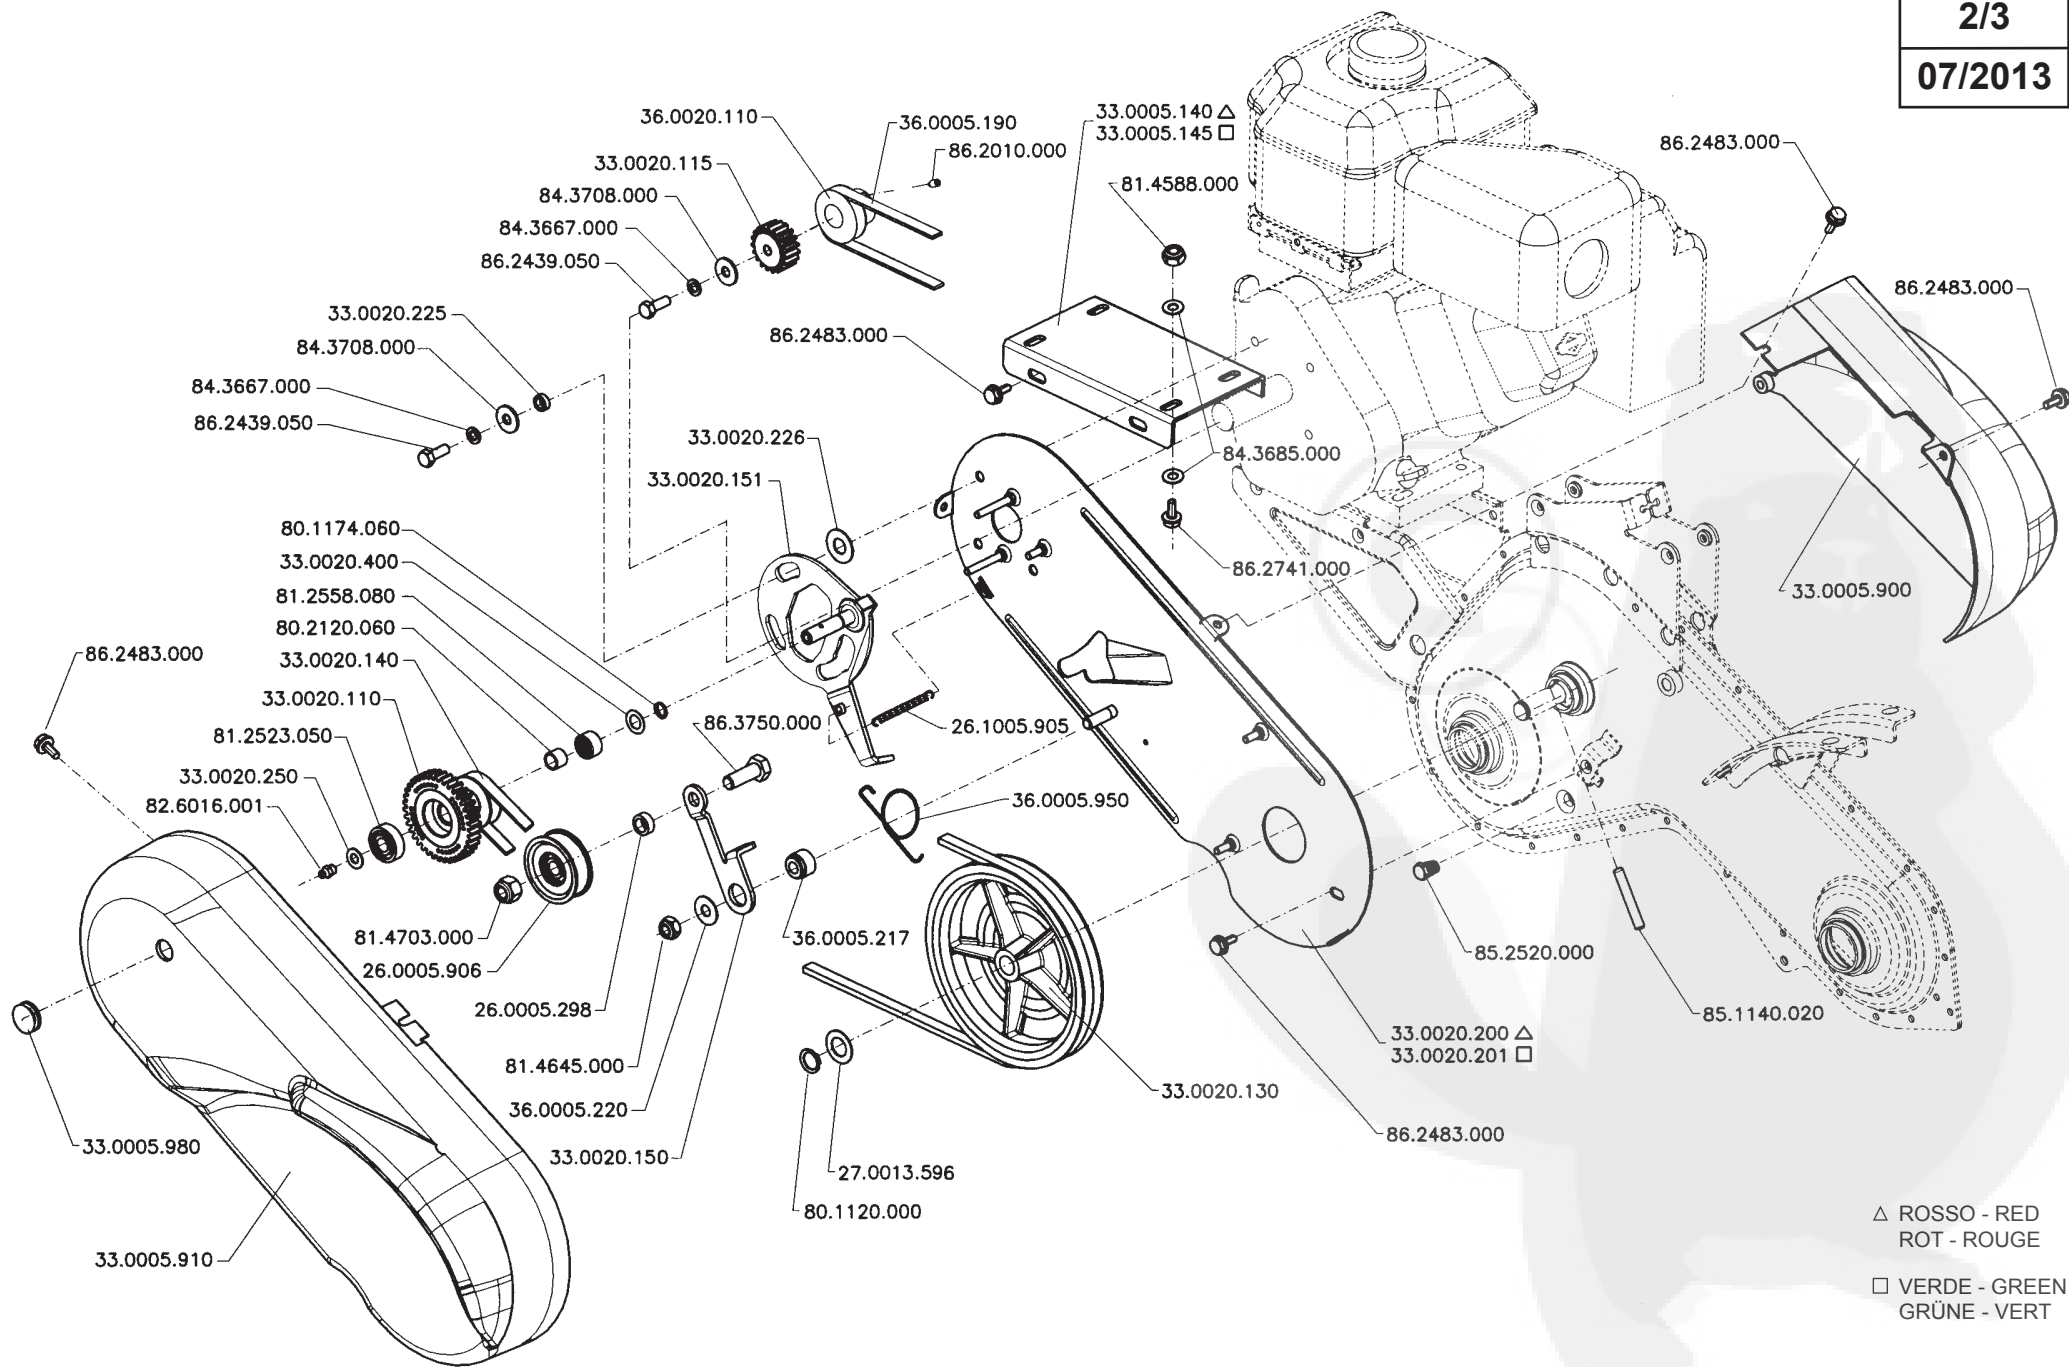

- ◀ 26.3015.202
- ▶ 33.0015017

- 33.0015.015
- 86.2860.005
- 33.0015.012
- 81.4588.000
- 34.1012.128

- DESTRO - RIGHT
RECHT - DROITE
- SINISTRO - LEFT
LINKS - GAUCHE
- △ ROSSO - RED
ROT - ROUGE
- VERDE - GREEN
GRÜNE - VERT

- GEOTEC 50
- ▲ HONDA
- ▲▲ HONDA GX160
- 699 556

- 33.0015.300
- 33.0015.302

- 36.0015.240
- 36.0015.242

- 928553
- ← 928554

- * ← 33.0010.210
- 86.2300.000
- 33.0010.140
- 33.0010.200
- 81.4548.000

- DESTRO - RIGHT
RECHT - DROITE
- SINISTRO - LEFT
LINKS - GAUCHE
- △ ROSSO - RED
ROT - ROUGE
- VERDE - GREEN
GRÜNE - VERT

- 33.0005.224
- 33.0005.225

- 33.0005.020 △ ○
- 33.0005.032 □ ○