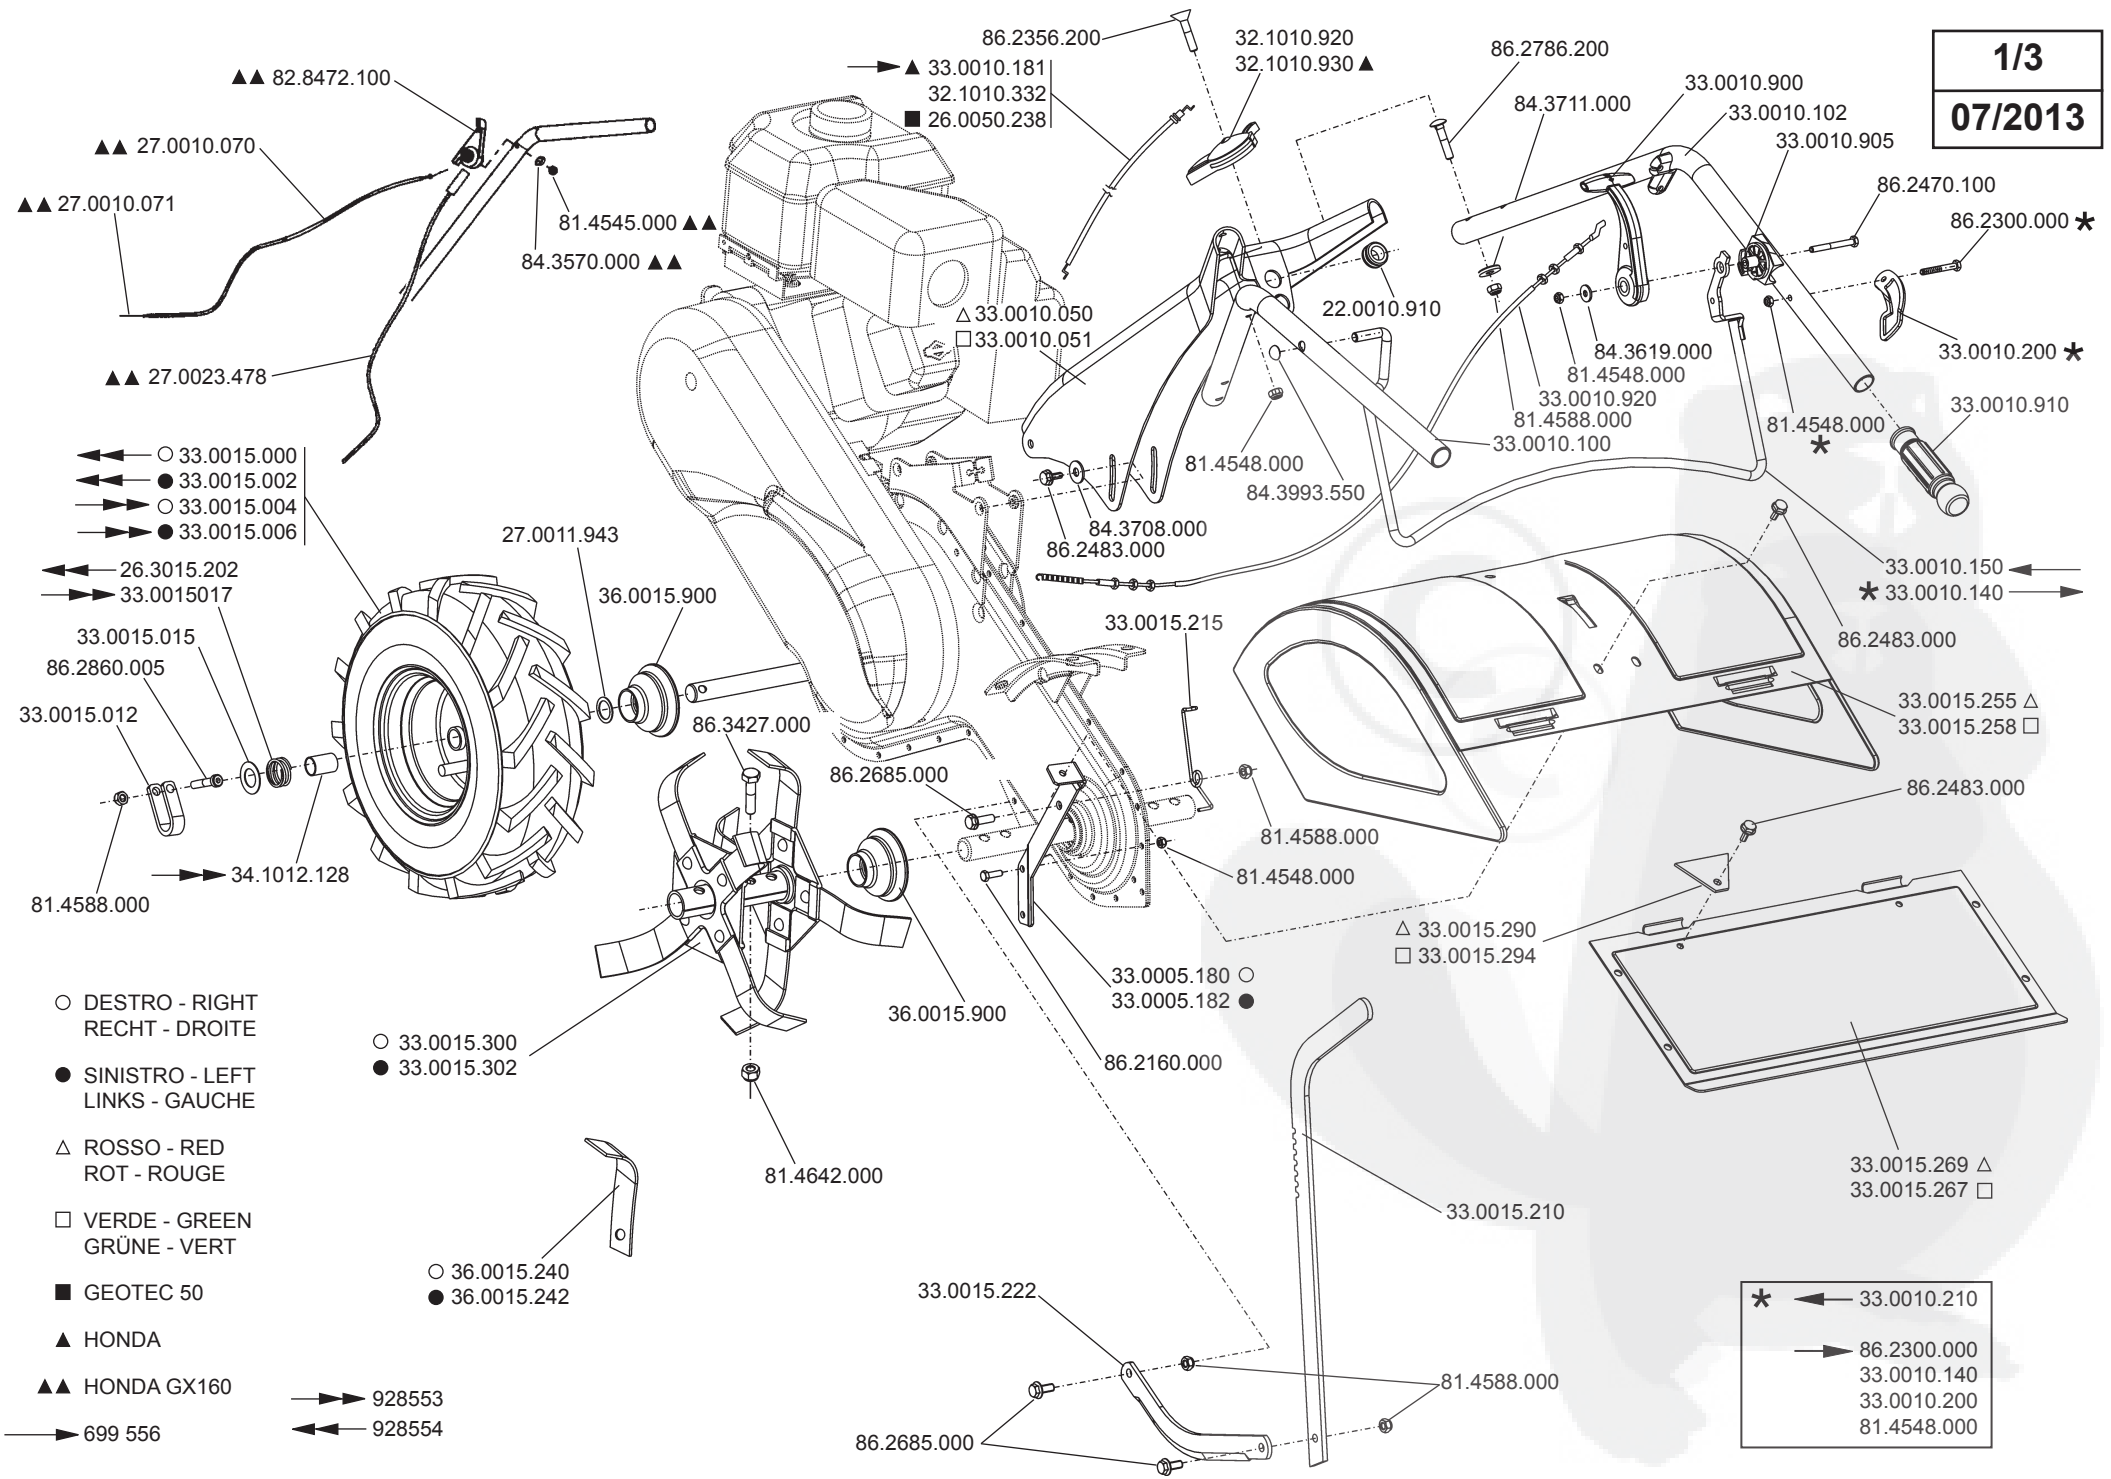

- ◀ ◯ 33.0015.000
- ● 33.0015.002
- ◀ ◯ 33.0015.004
- ● 33.0015.006

- ◀ 26.3015.202
- 33.0015017

- 33.0015.015
- 86.2860.005
- 33.0015.012
- 81.4588.000
- 34.1012.128

- DESTRO - RIGHT
  RECHT - DROITE
- SINISTRO - LEFT
  LINKS - GAUCHE
- △ ROSSO - RED
  ROT - ROUGE
- VERDE - GREEN
  GRÜNE - VERT

- GEOTEC 50
- ▲ HONDA
- ▲▲ HONDA GX160
- → 699 556

- 33.0015.300
- 33.0015.302

- 36.0015.240
- 36.0015.242

- → 928553
- ← 928554

- ← 33.0010.210
- → 86.2300.000
- → 33.0010.140
- → 33.0010.200
- → 81.4548.000