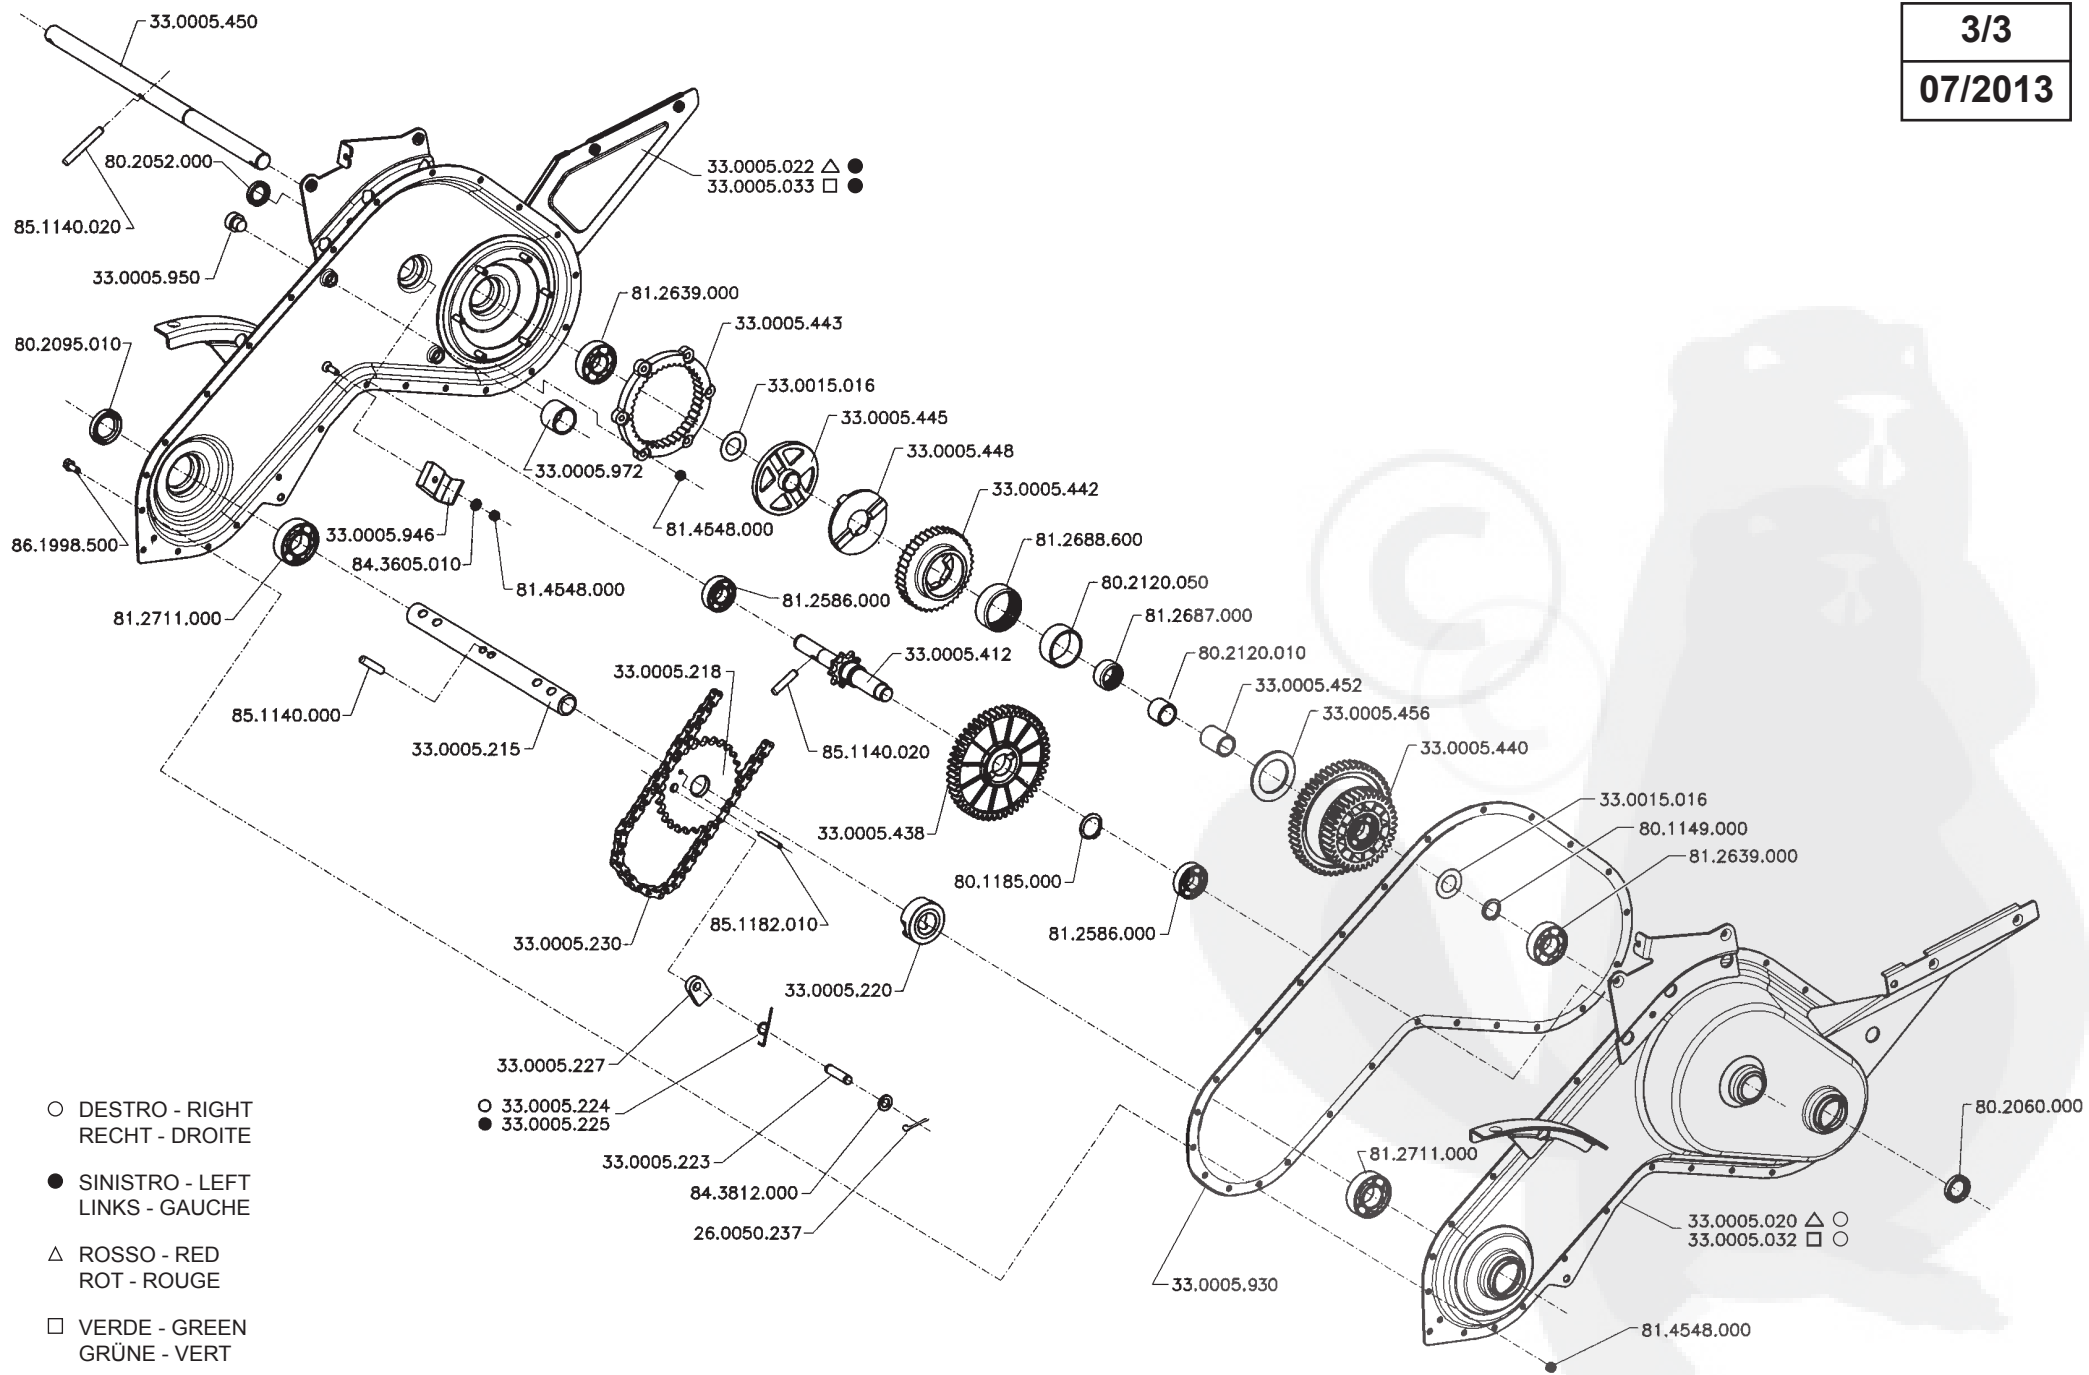

- ◀ 26.3015.202
- ▶ 33.0015017

- 33.0015.015
- 86.2860.005
- 33.0015.012
- 81.4588.000
- 34.1012.128

- DESTRO - RIGHT
RECHT - DROITE
- SINISTRO - LEFT
LINKS - GAUCHE
- △ ROSSO - RED
ROT - ROUGE
- VERDE - GREEN
GRÜNE - VERT

- GEOTEC 50
- ▲ HONDA
- ▲▲ HONDA GX160
- 699 556

- 33.0015.300
- 33.0015.302

- 36.0015.240
- 36.0015.242

- 928553
- ← 928554

- * ← 33.0010.210
- 86.2300.000
- 33.0010.140
- 33.0010.200
- 81.4548.000

- DESTRO - RIGHT
RECHT - DROITE
- SINISTRO - LEFT
LINKS - GAUCHE
- △ ROSSO - RED
ROT - ROUGE
- VERDE - GREEN
GRÜNE - VERT

- 33.0005.224
- 33.0005.225

- 33.0005.020 △ ○
- 33.0005.032 □ ○