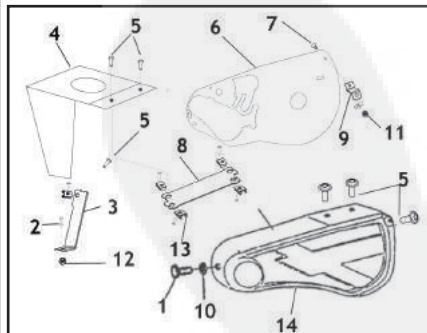

1	P334200	Rivet - Pin - Achse - Perno - Eje - Wielas - Elxo	1
2	QSMU08Z	Rond - Washer - Scheibe - Rondella - Arandela - Ring - Anilha	1
3	316561	Patte de support	1
4	P311162	Capot - Cover - Tragsäulenhaube - Coperchio - Capo - Kap - Cobertura	1
5	QSBHC06016ZTL	Rivet - Pin - Achse - Perno - Eje - Wielas - Elxo	6
6	316361	Capot - Cover - Riemenhaube - Coperchio - Capo - Kap - Cobertura	1
7	QSTRCC0616	Vis - Screw - Schraube - Vite - Tornillo - Schroef - Parafuso	1
8	316571	Plaque capot -	1
9	313731	Patte capot -	1
10	QSM6STARLOCK	Rondelle - Washer - Scheibe - Rondella - Arandela - Ring	1
11	QSHE06Z	Ecrou - Nut - Mutter - Dado - Tuerca - Moer - Porca	1
12	QSHE08Z	Ecrou - Nut - Mutter - Dado - Tuerca - Moer - Porca	1
13	QSHRPM6	Ecrou - Nut - Mutter - Dado - Tuerca - Moer - Porca	6
14	P312351	Capot - Cover - Riemenhaube - Coperchio - Capo - Kap - Cobertura	1