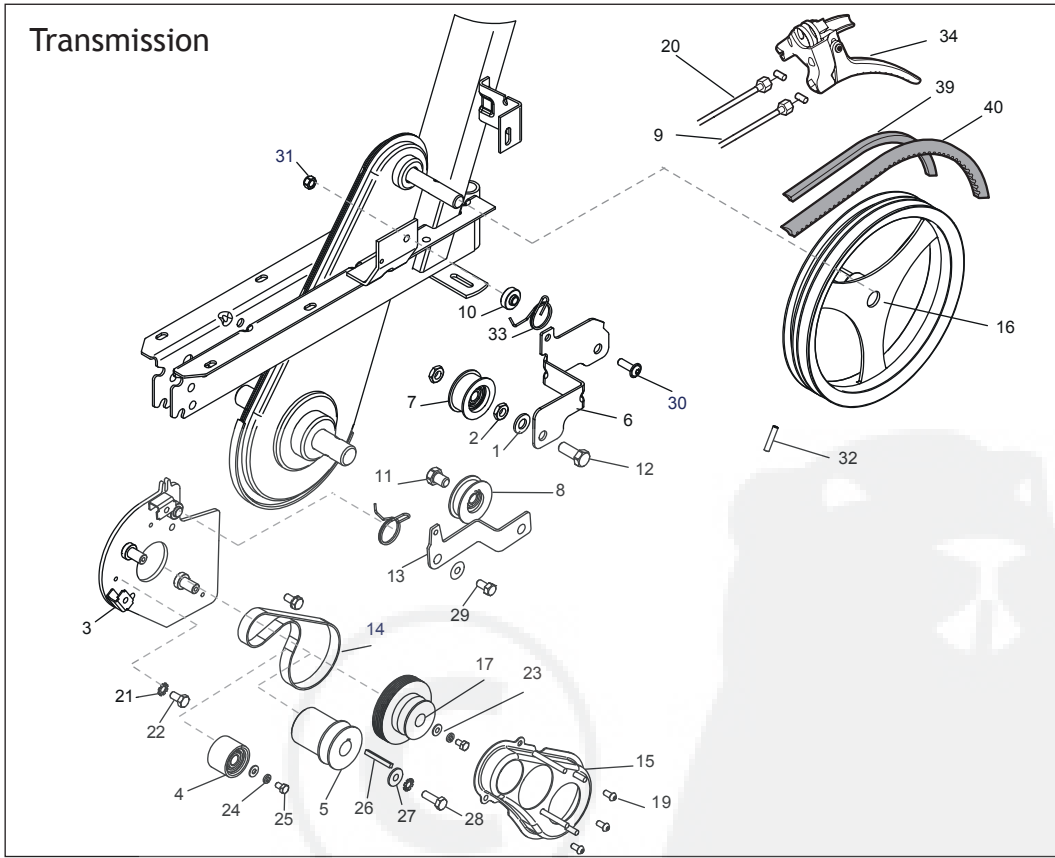

T605.5BR - T605.5HXR

Rep.	Réf.	Désignation-Partname - Bezeichnung - Descrizione - Descripcion-Omschrijving - Designação	
1	QSMZ12Z	Rondelle - Washer - Scheibe - Rondella - Arandela - Ring	1
2	QSHM12Z	Ecrou - Nut - Mutter - Dado - Tuerca - Moer	2
3	313521	Platine MAR - Support - Trager - Supporto ruota - Soporte - Steun	1
4	FP209480	Galet - Tensionerwheel - Riemenspanolle - Pulleggia - Poela - Rol	1
5	313590	Poulie MAV - Pulley - Treibrad - Puleggia - Poela - Riemenschijf	1
6	313461	Basculot MAV	1
7	FP402050	Galet - Tensionerwheel - Riemenspanolle - Pulleggia - Poela - Rol	1
8	FP408020	Galet - Tensionerwheel - Riemenspanolle - Pulleggia - Poela - Rol	1
9	315380	Cable embrayage MAV - Clutch control - Gestange - Cavo semovenza - Mando de embrague - Koppelingsstang - Commando	1
10	313470	Entretoise basculot	1
11	QSTH12020EZ8	Vis - Srew - Schraube - Vite - Tornillo - Schoef	1
12	QSTH12030EZ8	Vis - Srew - Schraube - Vite - Tornillo - Schoef	1
13	313441	Basculot MAR	1
14	FSCOUV497J6	Courroie - Belt - Riemen - Cinghia - Correa - Riem	1
15	313602	Capot - Cover - Haube - Coperchio - Capo - Kap - Cobertua	1
16	314640	Poulie - Treibrad - Puleggia - Polea - Riemenschijf	1
17	313571	Poulie - Treibrad - Puleggia - Polea - Riemenschijf	1
19	QSBHC06012Z10	Vis - Srew - Schraube - Vite - Tornillo - Schoef	3
20	546930	Cable embrayage MAR - Clutch control - Gestange - Cavo semovenza - Mando de embrague - Koppelingsstang - Commando	1
21	QSM408Z	Rondelle - Washer - Scheibe - Rondella - Arandela - Ring	3
22	QSUNF516X5/8	Vis - Srew - Schraube - Vite - Tornillo - Schoef	2
23	QSMU06Z	Rondelle - Washer - Scheibe - Rondella - Arandela - Ring	2
24	QSMW06Z	Rondelle - Washer - Scheibe - Rondella - Arandela - Ring	2
25	QSTH06010EZ8	Vis - Srew - Schraube - Vite - Tornillo - Schoef	2
26	QCL4440B	Clavette - Key - Keil - Chiavetta - Claviga - Pin - Pino	1
27	QSMLO8Z	Rondelle - Washer - Scheibe - Rondella - Arandela - Ring	2
28	QSUNF516X1	Vis - Srew - Schraube - Vite - Tornillo - Schoef	1
29	QSTH08016EZ8	Vis - Srew - Schraube - Vite - Tornillo - Schoef	1
30	QSBHC08025Z1	Vis - Srew - Schraube - Vite - Tornillo - Schoef	1
31	QSH508Z8	Ecrou - Nut - Mutter - Dado - Tuerca - Moer	1
32	QSGM0630	Goupille - Pin - Splint - Coppoglia - Pasador - Borgpen - Cavih	1
33	FP400220	Ressort - Spring - Feder - Molla - Muelle - Veer	2
34	FSLV44	LeVier - Handelbar grip - Sterzgriff - Manopola - Empunadura - Handgriep - Pega	1
39	FSCOUZ37	Courroie - Belt Riemen - Cinghia - Correa - Riem - Correia	1
40	FSCOUA41	Courroie - Belt Riemen - Cinghia - Correa - Riem - Correia	1