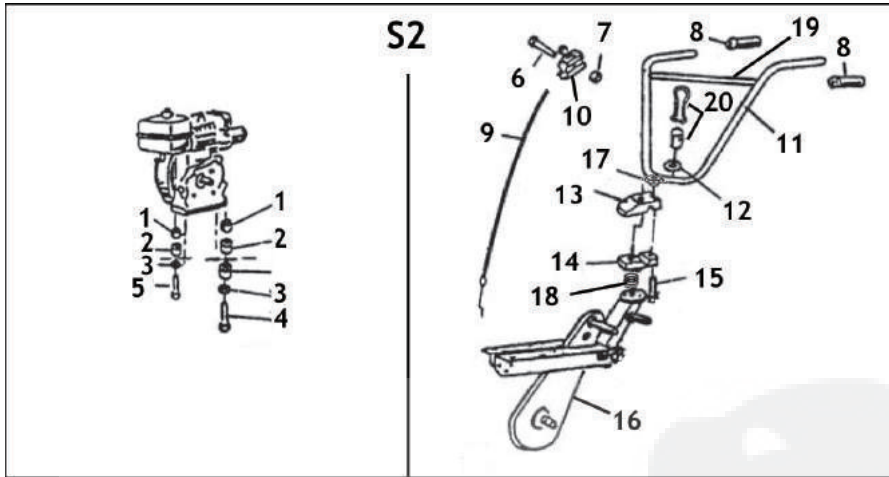

T605.5BR - T605.5HXR

Rep. Nr/No	Réf. Ref. Besch./nr	Désignation-Part name - Bezeichnung - Descrizione Description-Omschrijving - Designação	
1	QSHE08Z	Ecrou - Nut - Mutter - Dado - Tuerca - Moer - Parafuso	7
2	315940	Entretoise - Spacer - Distanzstück - Distanziale - Distanciador - Afstandstuk - Separador	4
3	QSMU08Z	Rondelle - Washer - Scheibe - Rondella - Arandela - Ring - Anilha	8
4	QSTH08060PZ8	Vis - Screw - Schraube - Vite - Tornillo - Schroef - Parafuso	1
5	QSTH08055PZ8	Vis - Screw - Schraube - Vite - Tornillo - Schroef - Parafuso	1
6	QSTH06045PZ8	Vis - Screw - Schraube - Vite - Tornillo - Schroef - Parafuso	1
7	QSHF06Z	Ecrou - Nut - Mutter - Dado - Tuerca - Moer - Parafuso	1
8	FSP0111	Poignée - Handlebar - grip - Sterzgriff - Manopola - Empunadura - Handgreep - Pega de rabiça	2
9	406100	Cable gaz - cable gas - Kabelgas - gas Cavo - gas de cable - kabel gas - gás cabo	1
10	FSMANET18	Commande d'accélération - throttle control - Gashebelgestange - Commando - Acceleratore - Gaskabel - Accelerator	1
11	318201 - T605.5BR	Mancheron avec barre - Handlebar - Sterz - Manico - Manillar - Handgheep - Rabiça	1
11	318211 - T605.5HXR	Mancheron avec barre - Handlebar - Sterz - Manico - Manillar - Handgheep - Rabiça	1
12	QSML12Z	Rondelle - Washer - Scheibe - Rondella - Arandela - Ring - Anilha	1
13	P311820	Support - Support - Träger - Supporto - Soporte - Steun - Suporte	1
14	P334260	Support - Support - Träger - Supporto - Soporte - Steun - Suporte	1
15	QSTH08035EZ8	Vis - Screw - Schraube - Vite - Tornillo - Schroef - Parafuso	1
16	313671	Carter soudé - Welded casing - Getriebekasten gaschweißt - Carter - Carter - Aandrijfkap - Carter	1
17	P392330	Bouton noir	1
18	P397700	Ressort - Spring - Feder - Molla - Muelle - Veer - Mola	1
19	546285	Traverse -	1
20	201030	Poignée - Lever - Vorrichtung - Supporto - Maneta - Hendel - Alavanca	1