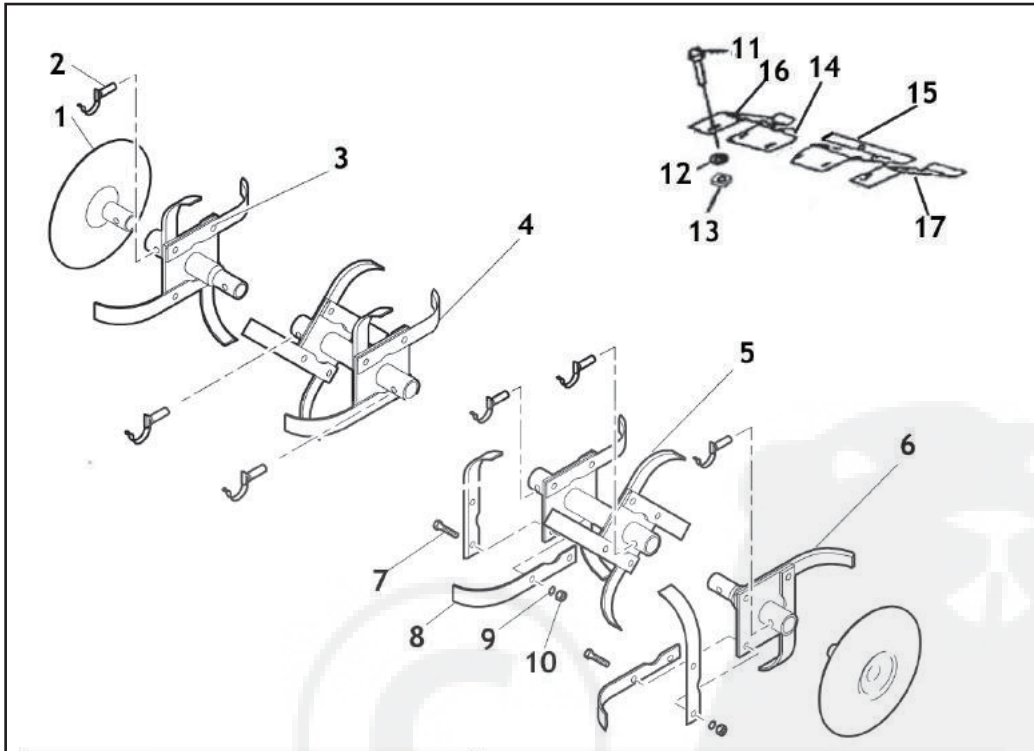

T605.5BR - T605.5HXR

Rep.	Réf.	Désignation	Qte
1	431321	Disque - Disc - Schutzscheibe - Dischi - Disco - Schijf - Disco	2
2	GO1034	Goupille - Pin - Splint - Coppoglia - Pasador - Borgpen - Cavilha	6
3	314601	Etoile	1
4	314551	Départ droite	1
5	314561	Départ gauche	1
6	314611	Etoile	1
7	QSTH08025EZ8	Vis - Nut - Schraube - Vite - Tornillo - Schroef - Parafuso	24
8	315581	Couteaux	24
9	QSMQ08Z	Rondelle - Washer - Scheibe - Rondella - Arandela - Ring - Anilha	24
10	QSHU08Z	Ecrou - Nut - Mutter - Dado - Tuerca - Moet - Porca - 1	24
11	QSBHC06012N	Vis - Nut - Schraube - Vite - Tornillo - Schroef - Parafuso - 1	1
12	P391470	Rondelle - Washer - Scheibe - Rondella - Arandela - Ring - Anilha	1
13	P391460	Ecrou - Nut - Mutter - Dado - Tuerca - Moet - Porca - 1	1
14	315891	Aile droite -	1
15	315881	Aile gauche -	1
16	P302701	Aile	1
17	P302711	Aile	1
18	FPAX1060	Cheville - Pin - Bolzen - Perno - Pasador - Pen - Retentor	2
19	QSEB4019Z	Goupille - Pin - Splint - Coppoglia - Pasador - Borgpen - Cavilha	1
20	P306010	Roue - Wheel - Rad - Ruota - Rueda - Wiel - Roda	2
22	P316751	Support - Support - Stützträger - Supporto - Sopoorte - Steun - Suporte	1
23	P316541	Eperon - Leg - Stütze - Puntone - Espolon - Spoorstang - Apolo	1
24	P420080	Clips - Clip - Clip - Clips - Circlips - Veering - Grampos	2
25	316701	Etrier - Support - Bügel - Morsetto - Sopoorte - Beugel - Estribo	1
26	QSEB4022Z	Goupille - Pin - Splint - Coppoglia - Pasador - Borgpen - Cavilha	1
27	FP208510	Axe de chappe	1