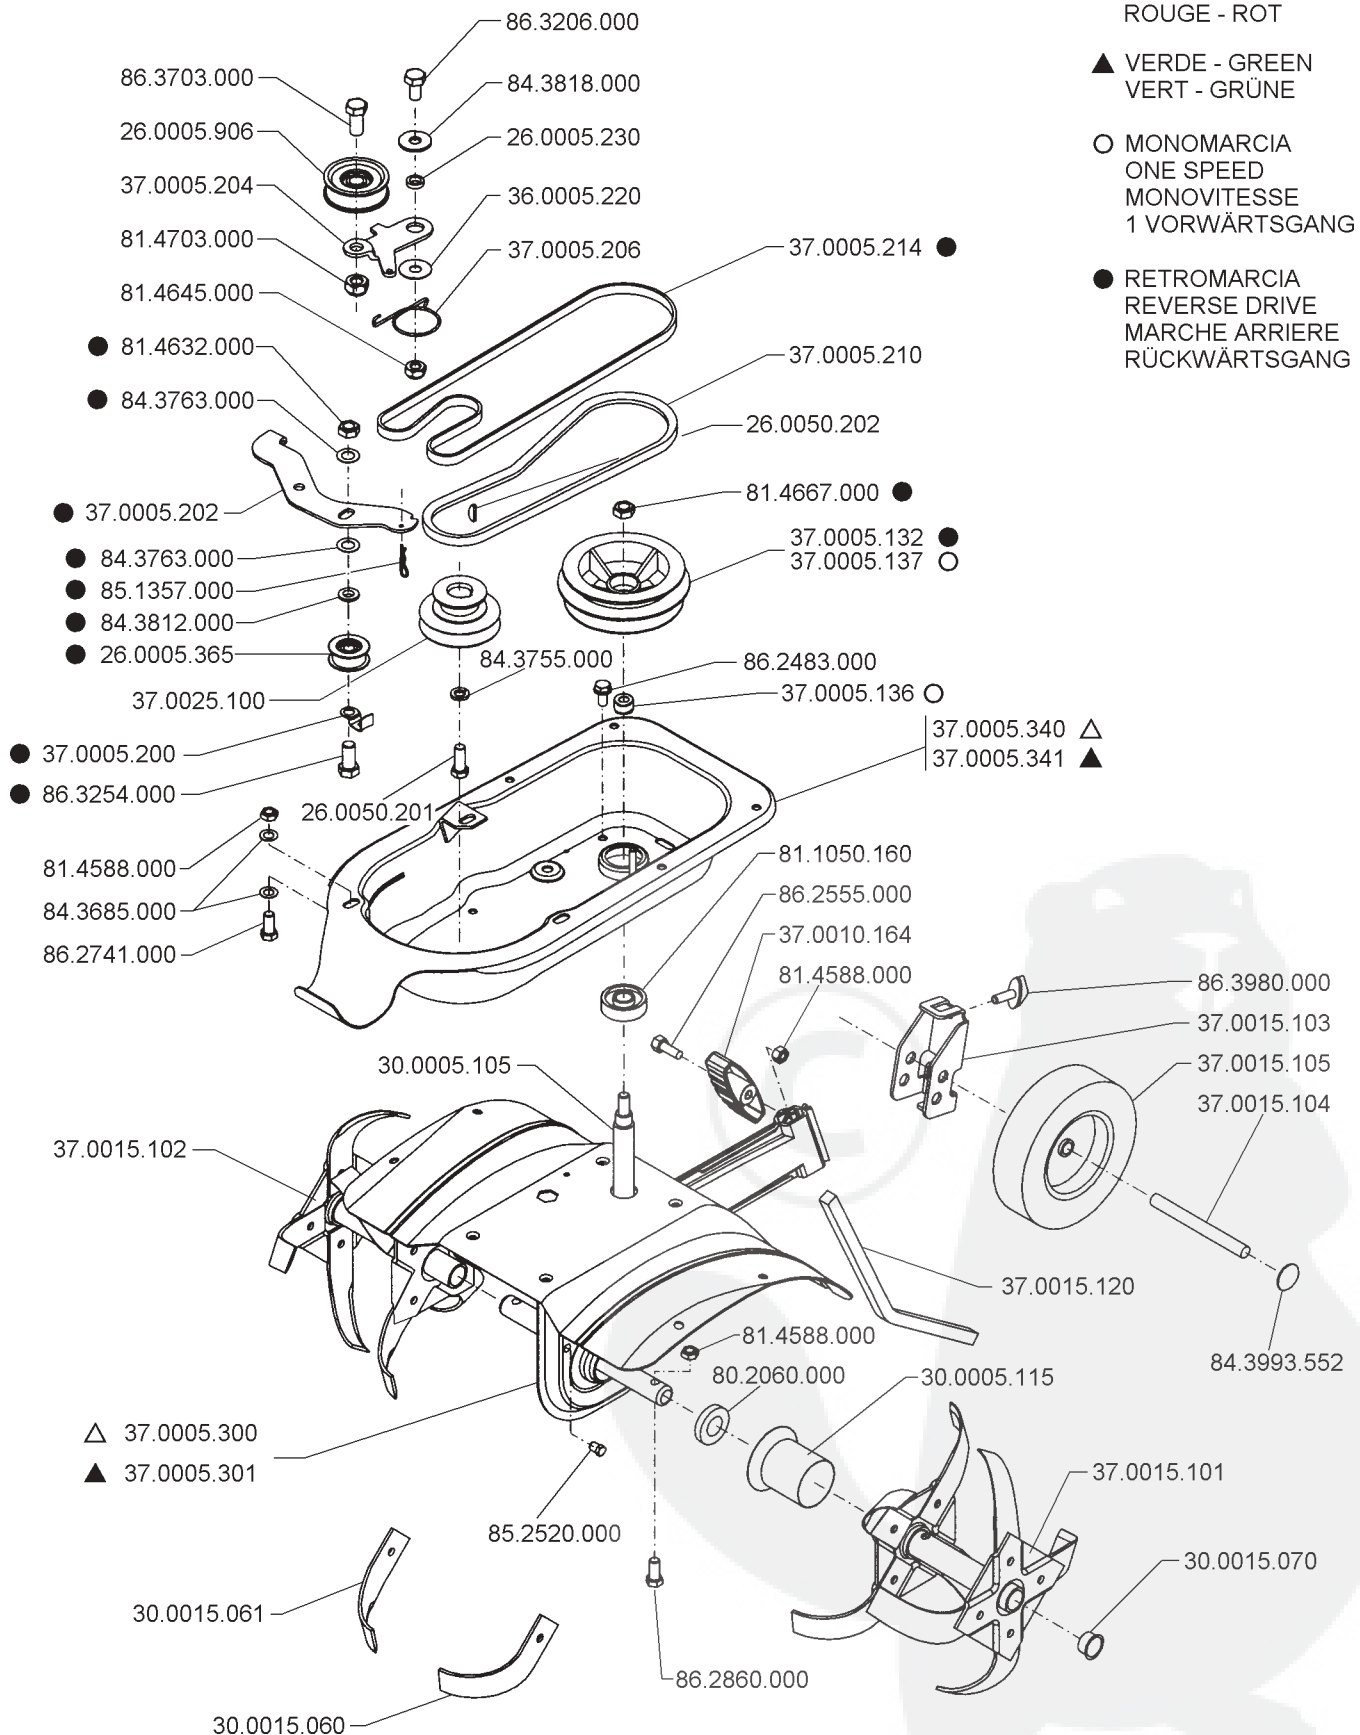

## TAVOLA 1

△ ROSSO - RED  
ROUGE - ROT

▲ VERDE - GREEN  
VERT - GRÜNE

○ MONOMARCIA  
ONE SPEED  
MONOVITESSE  
1 VORWÄRTSGANG

● RETROMARCIA  
REVERSE DRIVE  
MARCHE ARRIERE  
RÜCKWÄRTSGANG

# Mod. Z2

- △ ROSSO - RED  
ROUGE - ROT
- ▲ VERDE - GREEN  
VERT - GRÜNE
- MONOMARCIA  
ONE SPEED  
MONOVITESSE  
1 VORWÄRTSGANG
- RETROMARCIA  
REVERSE DRIVE  
MARCHE ARRIERE  
RÜCKWÄRTSGANG
- B&S SPRINT40