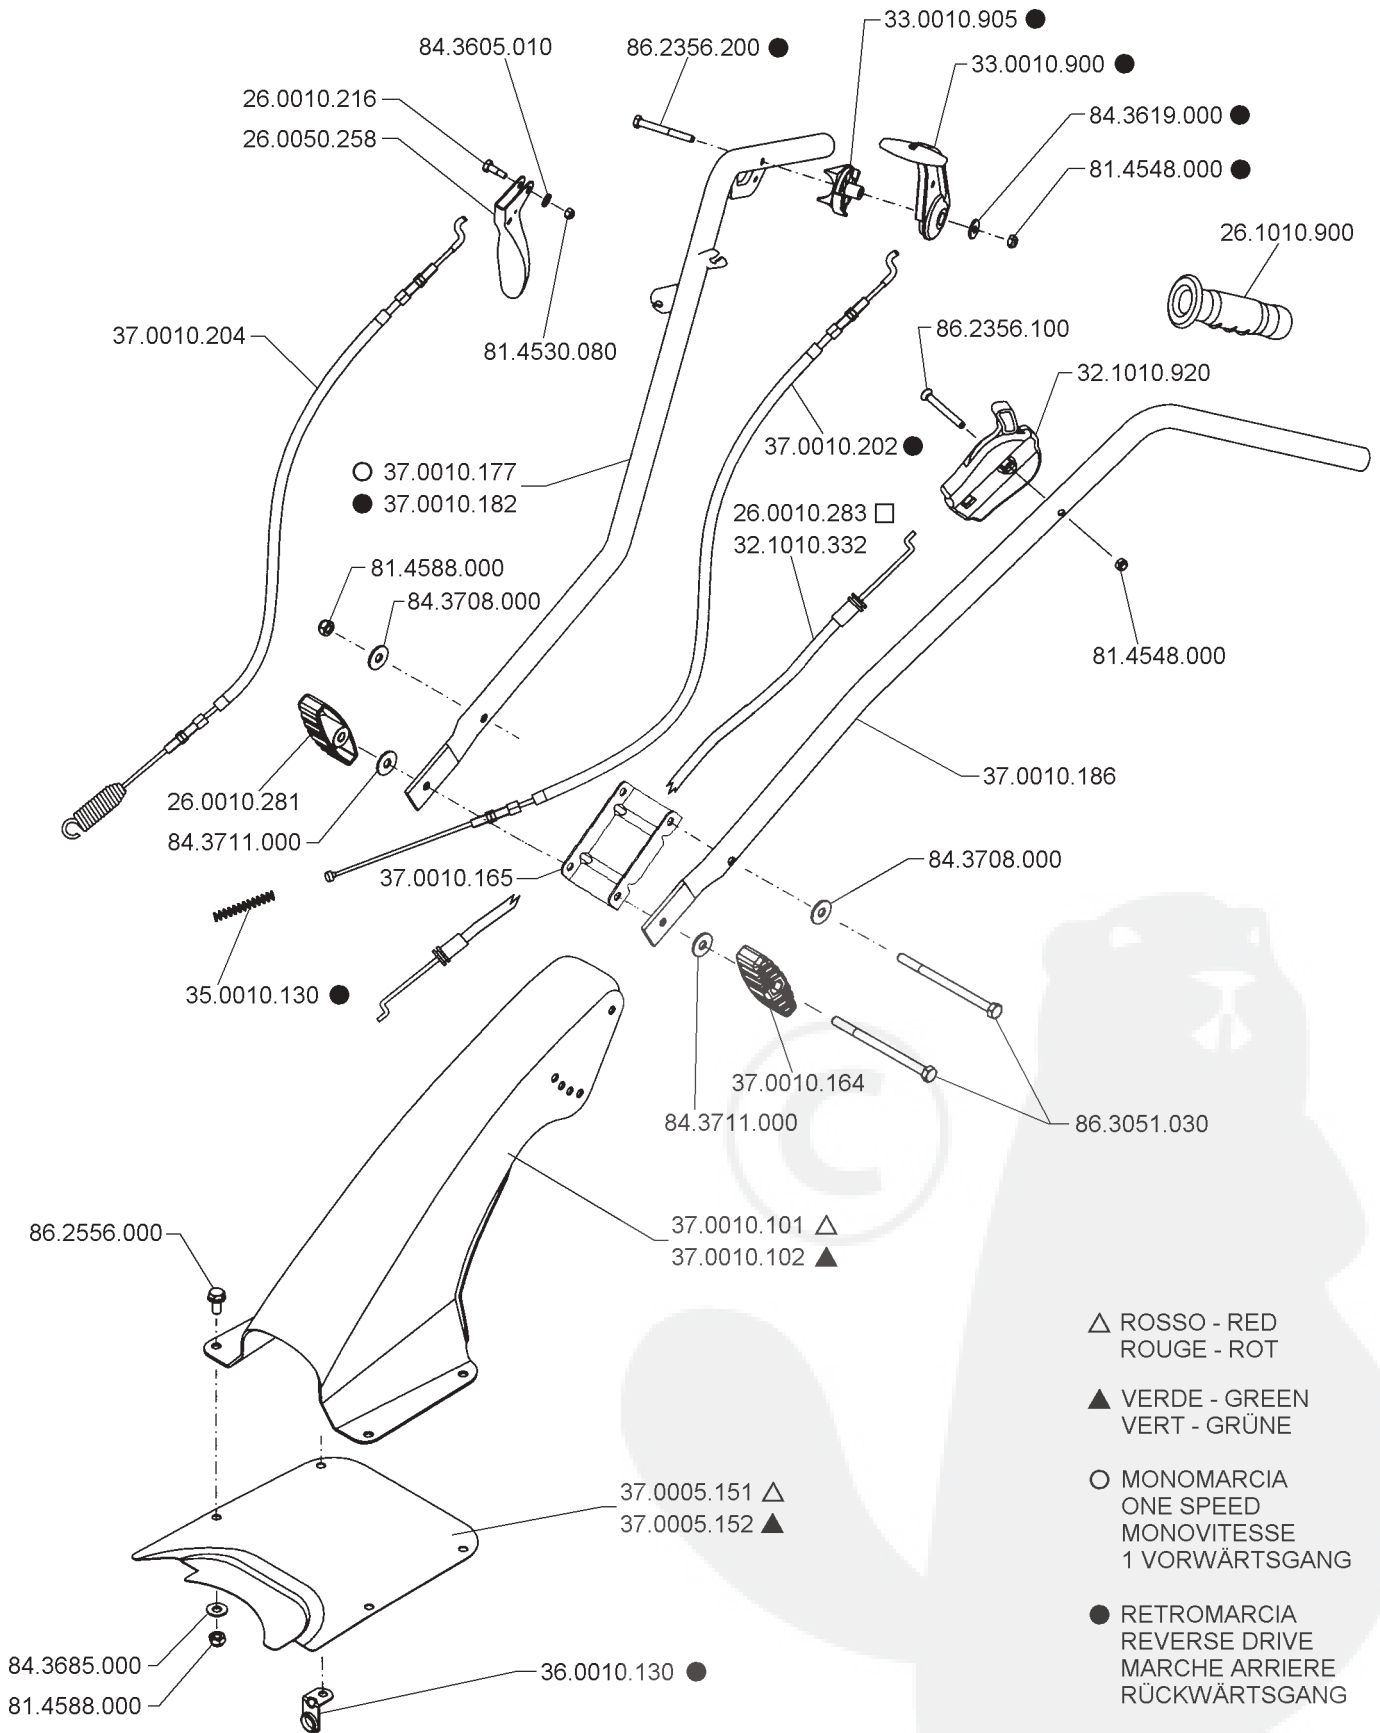

## TAVOLA 1

△ ROSSO - RED  
ROUGE - ROT

▲ VERDE - GREEN  
VERT - GRÜNE

○ MONOMARCIA  
ONE SPEED  
MONOVITESSE  
1 VORWÄRTSGANG

● RETROMARCIA  
REVERSE DRIVE  
MARCHE ARRIERE  
RÜCKWÄRTSGANG

# Mod. Z2

- △ ROSSO - RED  
ROUGE - ROT
- ▲ VERDE - GREEN  
VERT - GRÜNE
- MONOMARCIA  
ONE SPEED  
MONOVITESSE  
1 VORWÄRTSGANG
- RETROMARCIA  
REVERSE DRIVE  
MARCHE ARRIERE  
RÜCKWÄRTSGANG
- B&S SPRINT40