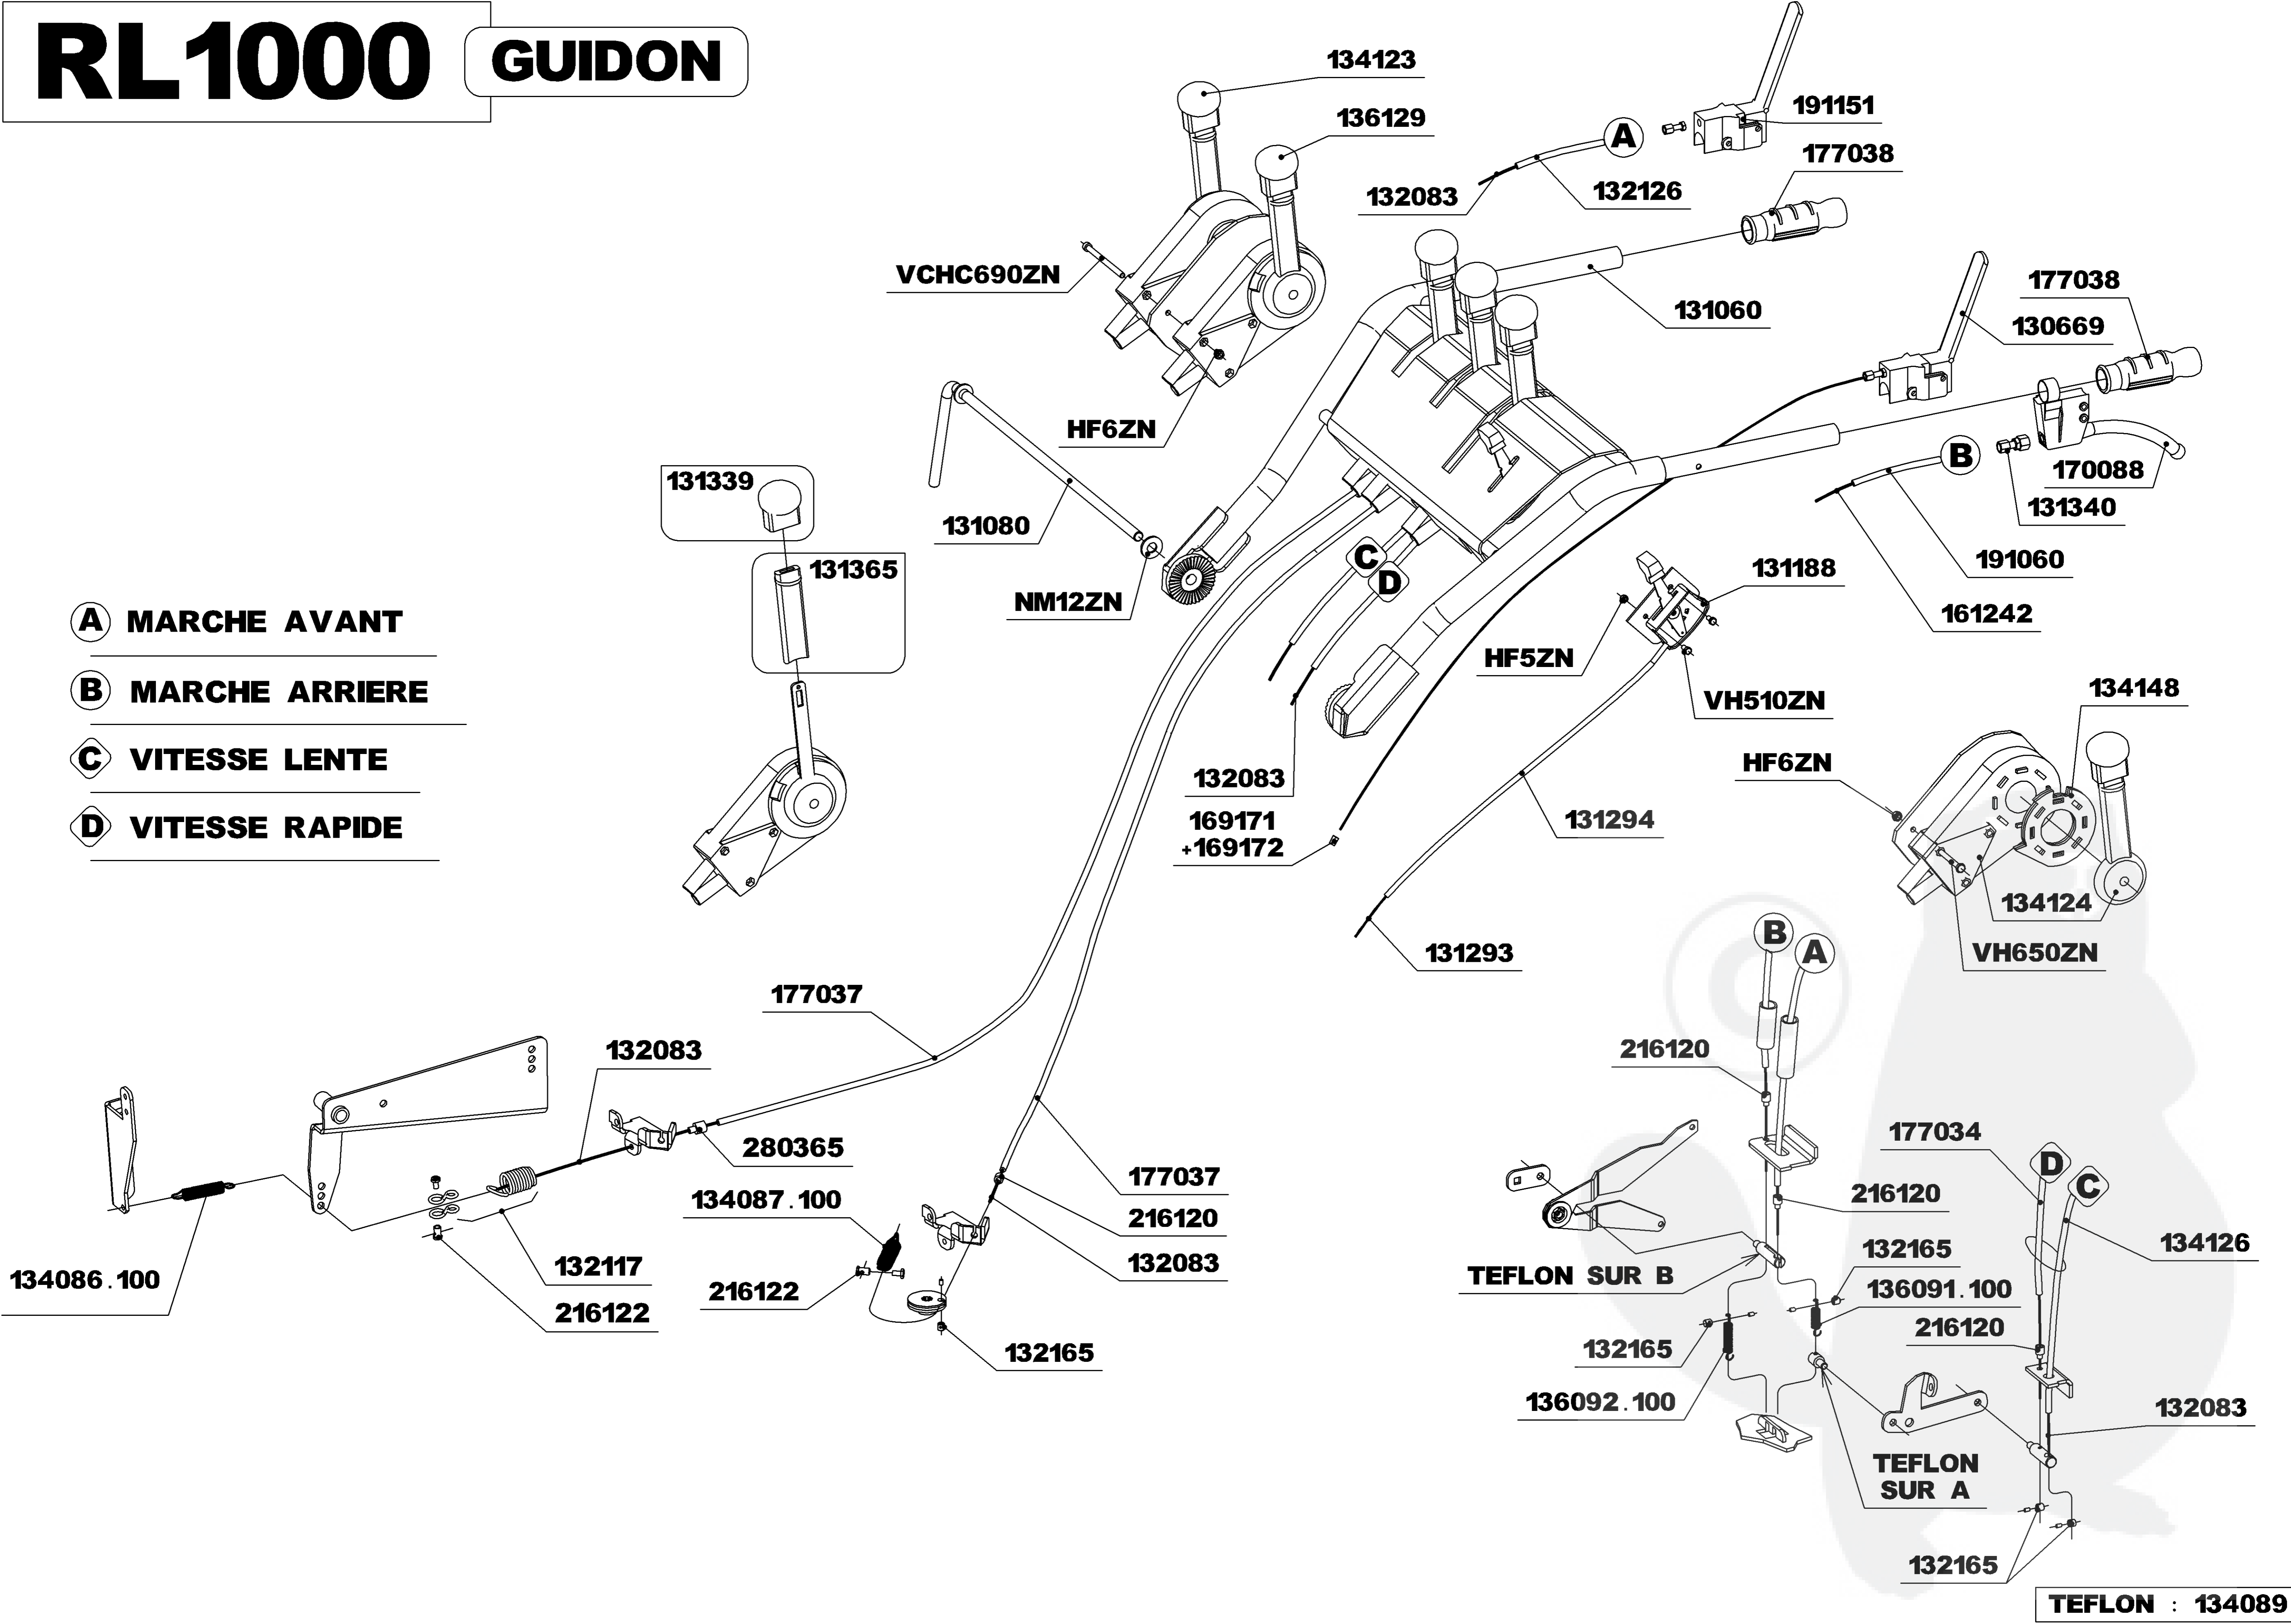

RL1000

GUIDON

- A** MARCHE AVANT
- B** MARCHE ARRIERE
- C** VITESSE LENTE
- D** VITESSE RAPIDE

RL1000

1/2 CHASSIS INFERIEUR

RL1000

1/2 CHASSIS SUPERIEUR

VIS DE FIXATION MOTEUR :
4X [VH1055ZN + NM10ZN + HF10ZN]
8X [166183]

RL1000

PARTIE AVANT