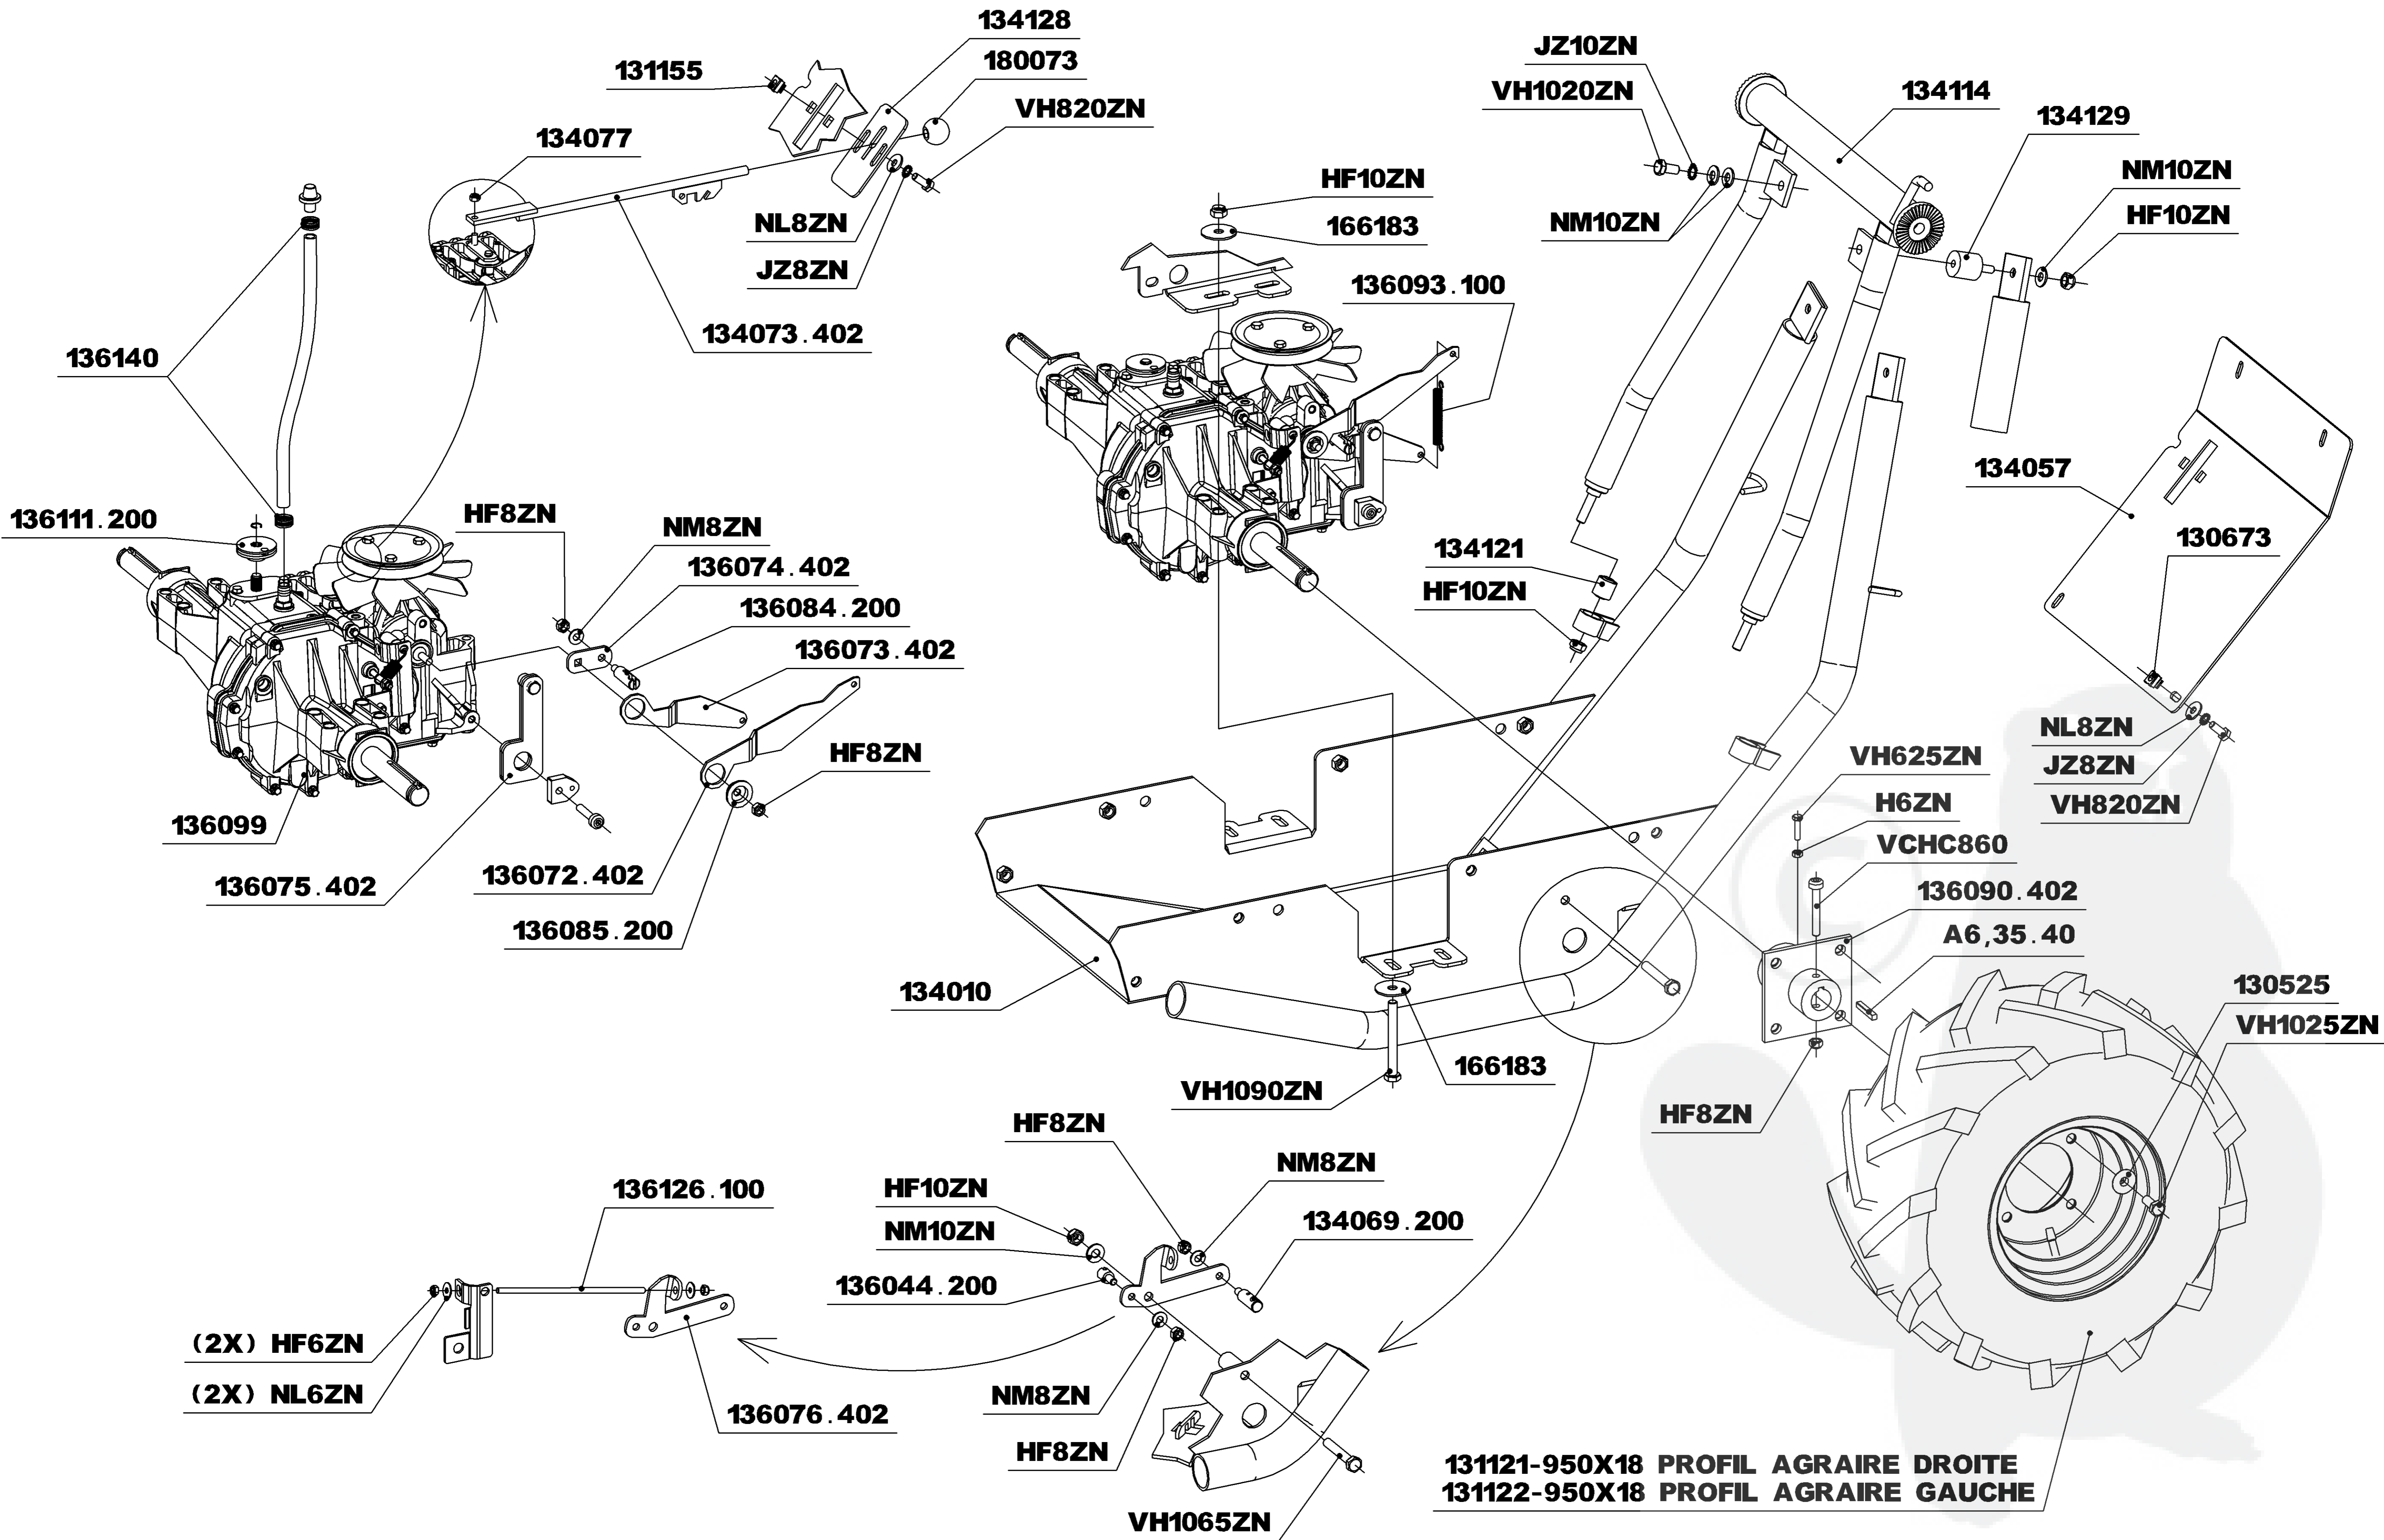

RL1000

GUIDON

- A** MARCHE AVANT
- B** MARCHE ARRIERE
- C** VITESSE LENTE
- D** VITESSE RAPIDE

RL1000

1/2 CHASSIS INFERIEUR

RL1000

1/2 CHASSIS SUPERIEUR

VIS DE FIXATION MOTEUR :
4X [VH1055ZN + NM10ZN + HF10ZN]
8X [166183]

RL1000

PARTIE AVANT