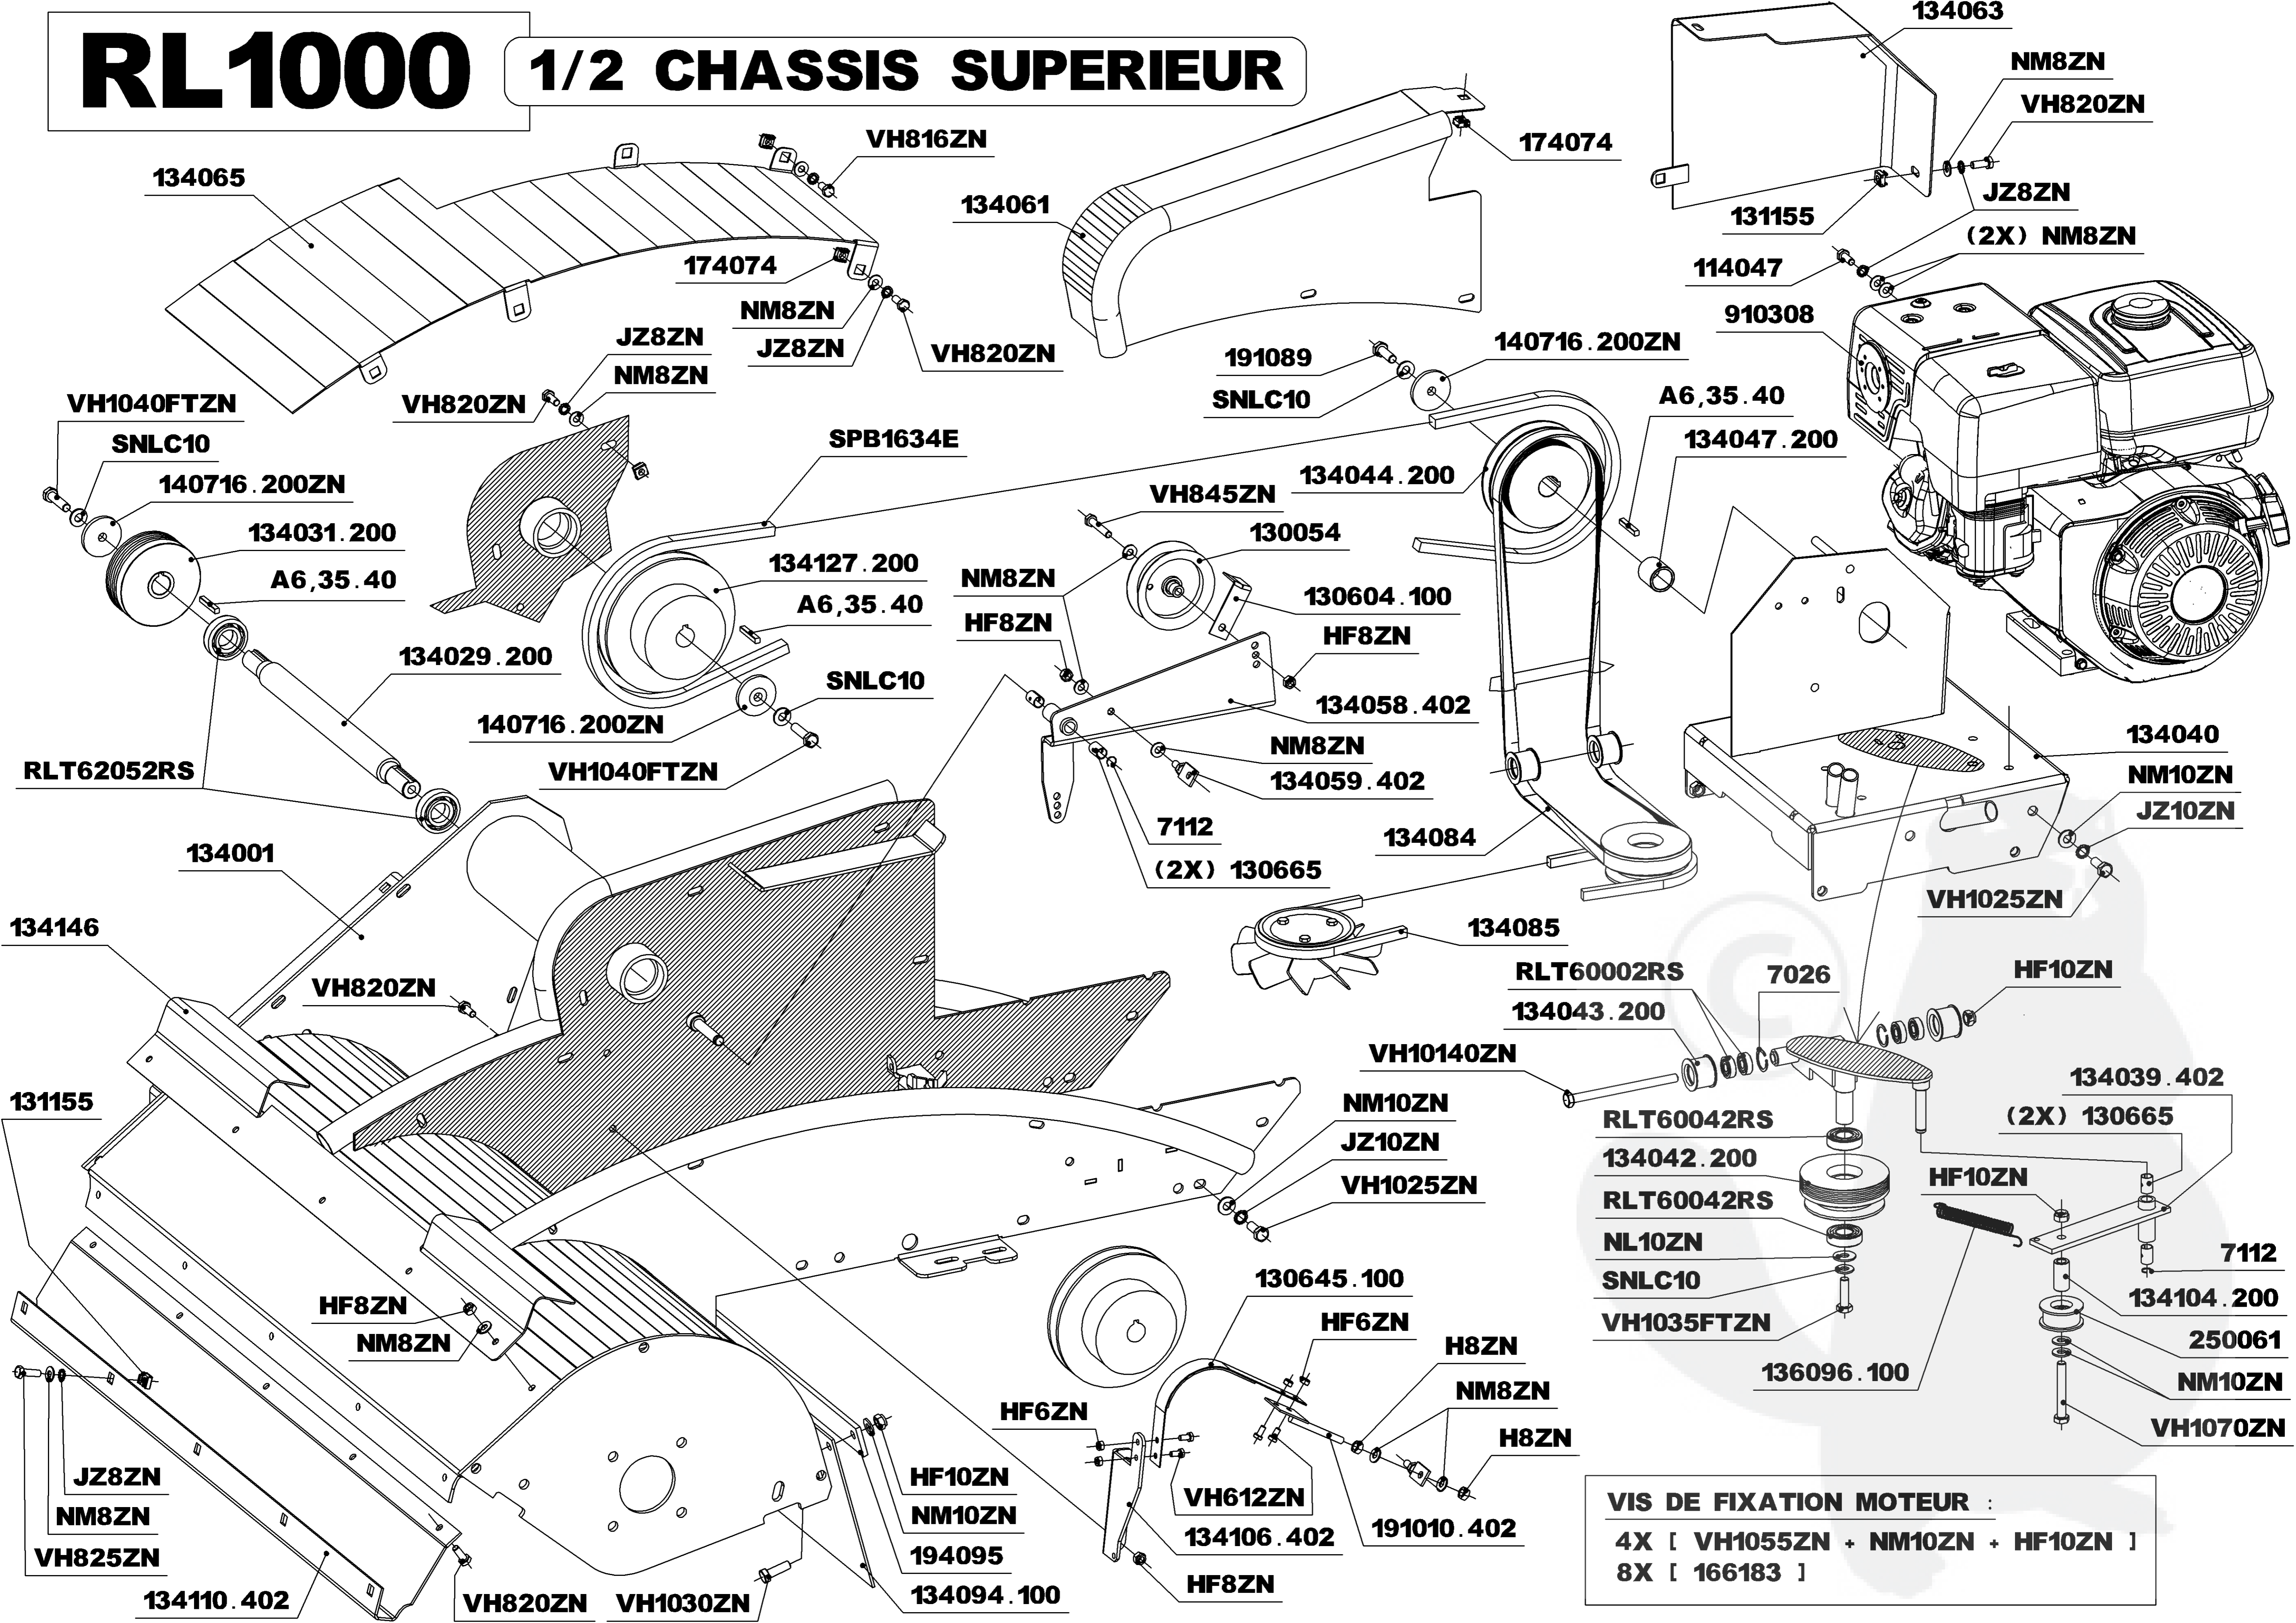

RL1000

GUIDON

- A** MARCHE AVANT
- B** MARCHE ARRIERE
- C** VITESSE LENTE
- D** VITESSE RAPIDE

RL1000

1/2 CHASSIS INFERIEUR

RL1000

1/2 CHASSIS SUPERIEUR

VIS DE FIXATION MOTEUR :
4X [VH1055ZN + NM10ZN + HF10ZN]
8X [166183]

RL1000

PARTIE AVANT