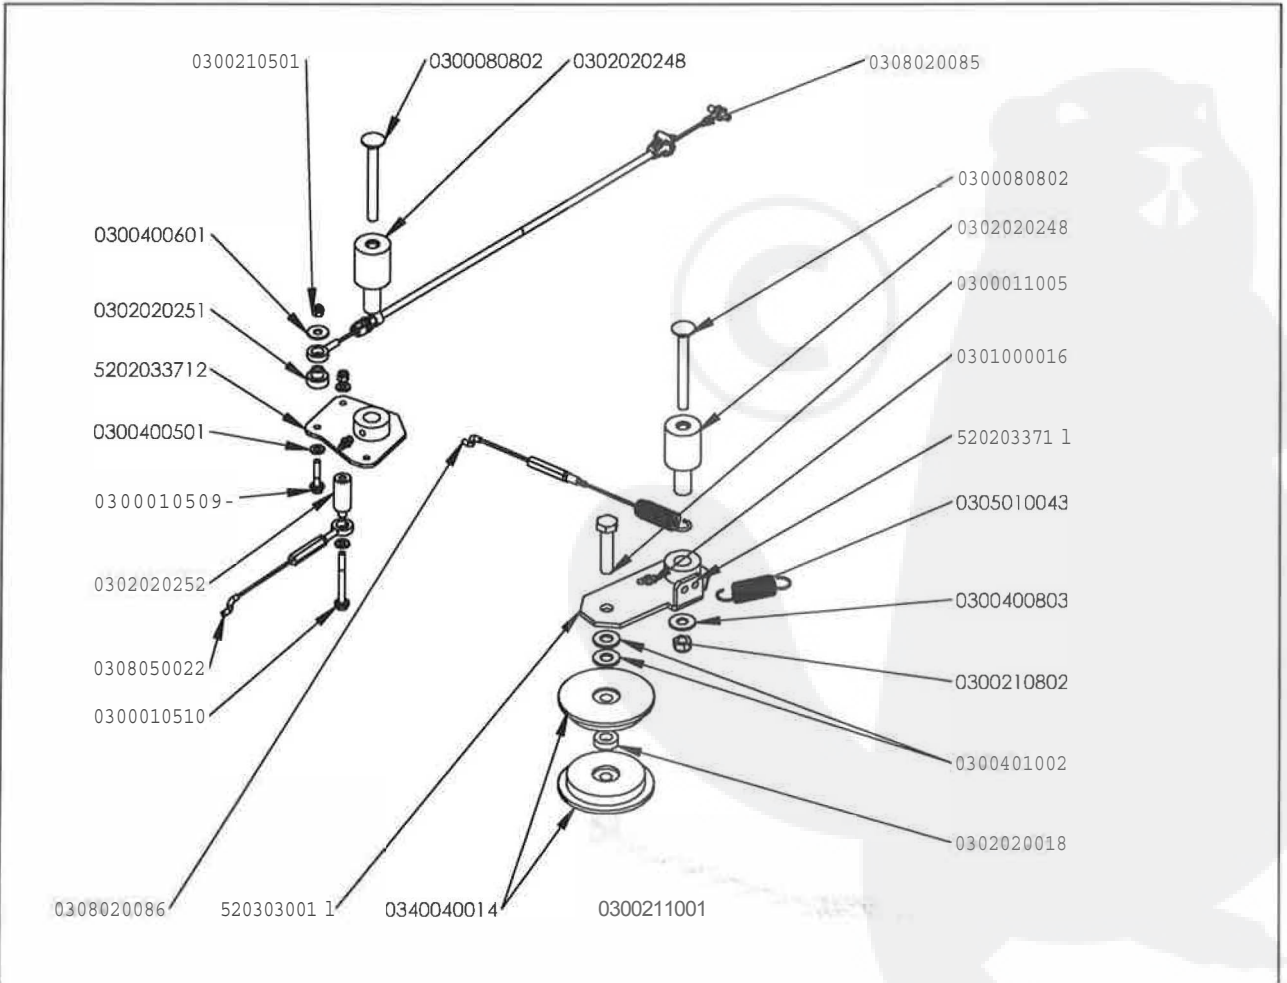

Pièces de rechange Spare parts list

4500**05**

*MOTOFAUCHEUSE
Grassland mower*

A00260801

HONDA 0300010817 3x
BS 850 030001 0834 2x + 030001 0837 1x

HONDA 0302020262

0303010003 -----0301040001

-----0300401001