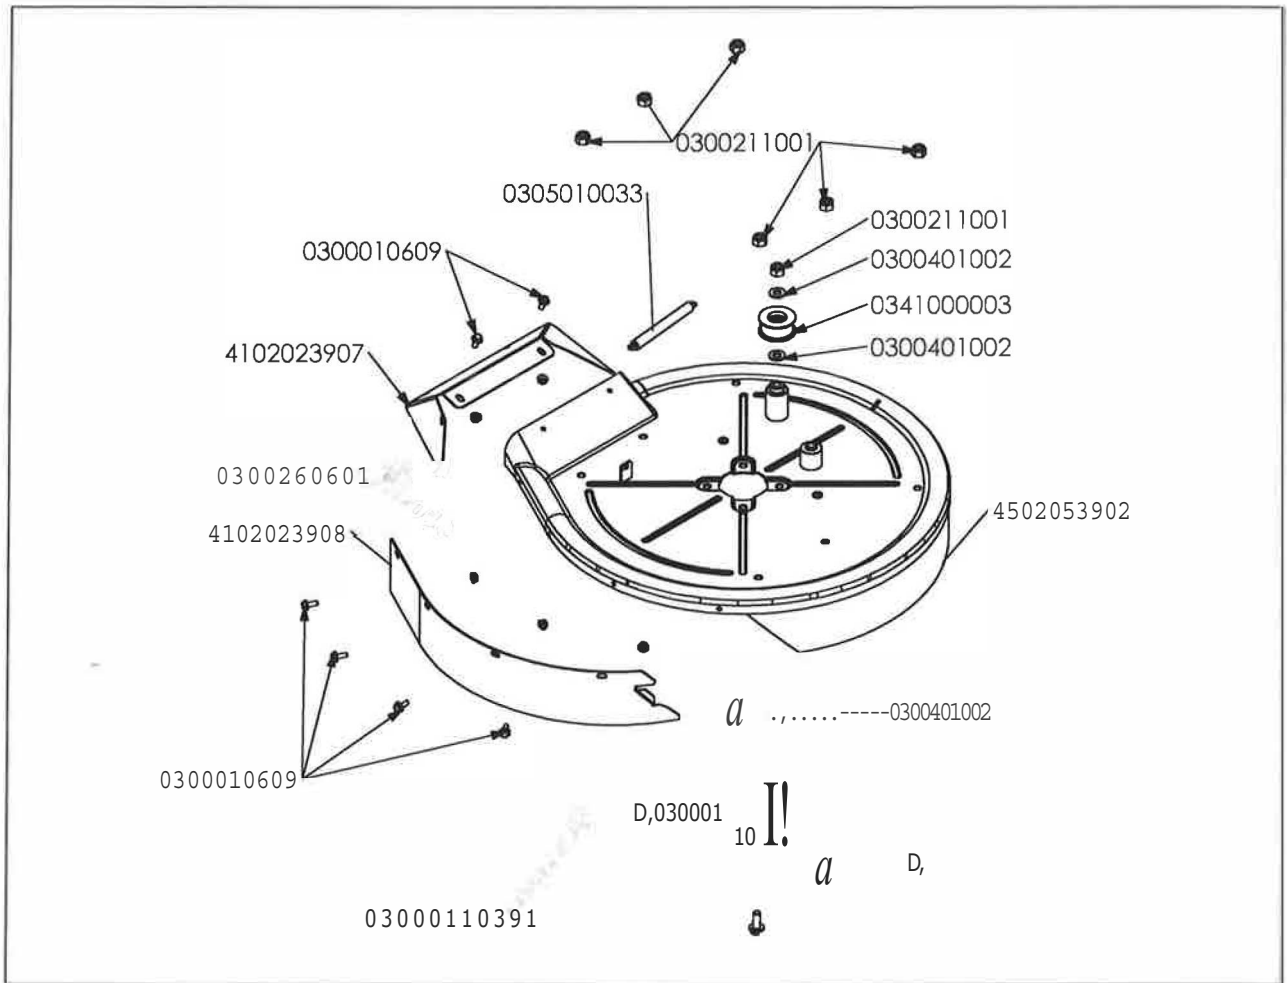

Pièces de rechange Spare parts list

4500**05**

*MOTOFAUCHEUSE
Grassland mower*

A00260801

HONDA 0300010817 3x
BS 850 030001 0834 2x + 030001 0837 1x

HONDA 0302020262

0303010003 -----0301040001

-----0300401001