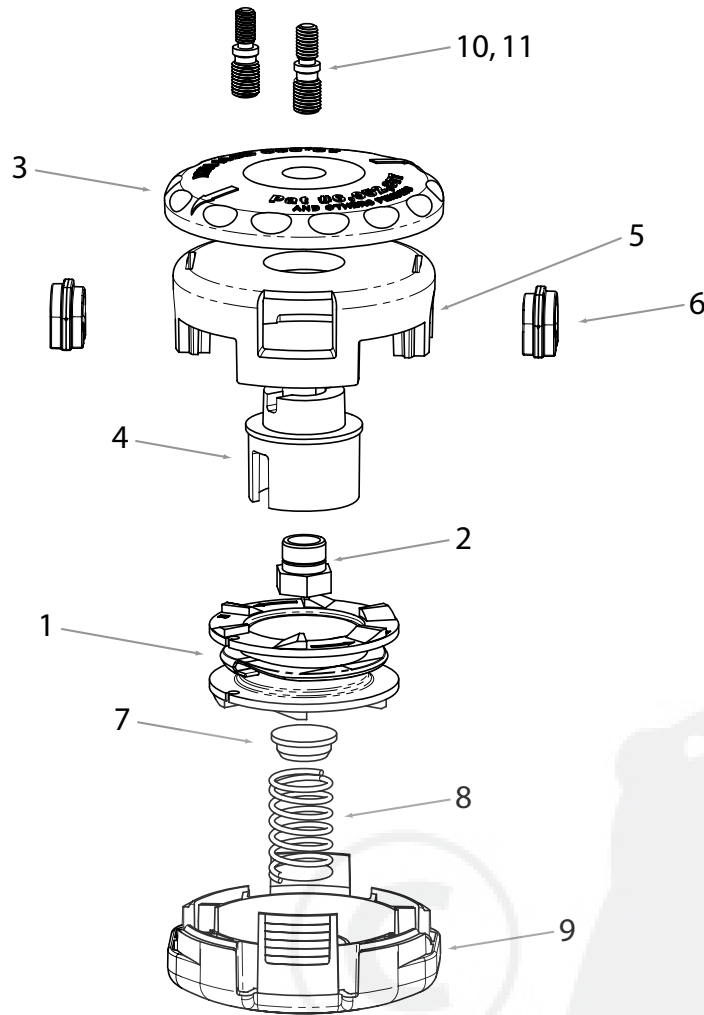

NOTE: Trimmer head is pre-wound with .095" (2.4mm) Silentwist™ trimmer line.

NO.	PART NUMBER	DESCRIPTION	DESCRIPCIÓN	NOM DE LA PIÈCE	QTY.
1	78890-11330	SPOOL LH	CARRETE LH	BOBINE LH	1
2	28820-07360	BUSHING	BUJE	BAGUE	1
3	78890-11310	KNOB	PERILLA	POIGNÉE	1
4	28820-07350	CORE	BASE CENTRAL	MOYEU	1
5	78890-11320	EYELET CARRIER	SOPORTE DE BOQUILLAS	CORP DE POULIE	1
6	28820-07340	EYELET	BOQUILLAS	PASSE-CÂBLE	2
7	28820-07380	CAP	TAPA	CAPUCHON	1
8	17500-23600	SPRING	RESORTE	RESSORT	1
9	78890-11340	COVER	TAPA	COUVERCLE	1
10	28820-07400	STUD, 7MM LH	PERNO, 7MM LH	BOULON, 7MM LH	1
11	28820-07410	STUD, 8MM LH	PERNO, 8MM LH	BOULON, 8MM LH	1

P/N 78890-12000

7MM LH

(Fits Shindaiwa 22T,
C20, C230, C232,
C242, C250, C2510,
LT18, LT20, M230,
M231, M2500, M2510,
T18, T20, T230, T231,
T232, T242, T250,
T2500, T2510)

NOTE: Trimmer head is pre-wound with .095" (2.4mm) Silentwist™ trimmer line.

NO.	PART NUMBER	DESCRIPTION	DESCRIPCIÓN	NOM DE LA PIÈCE	QTY.
1	78890-11330	SPOOL LH	CARRETE LH	BOBINE LH	1
2	28820-09310	ARBOR BOLT 7MM LH	PERNO, 7MM LH	BOULON, 7MM LH	1
3	78890-11310	KNOB	PERILLA	POIGNÉE	1
4	28820-07350	CORE	BASE CENTRAL	MOYEU	1
5	78890-11320	EYELET CARRIER	SOPORTE DE BOQUILLAS	CORP DE POULIE	1
6	28820-07340	EYELET	BOQUILLAS	PASSE-CÂBLE	2
7	28820-07380	CAP	TAPA	CAPUCHON	1
8	17500-23600	SPRING	RESORTE	RESSORT	1
9	78890-11340	COVER	TAPA	COUVERCLE	1

P/N 78890-14000

8MM RH

(Fits Shindaiwa 22F, F18, F195S,
F21, F220, F222, F230)

NOTE: Trimmer head is pre-wound with .095" (2.4mm) Silentwist™ trimmer line.

NO.	PART NUMBER	DESCRIPTION	DESCRIPCIÓN	NOM DE LA PIÈCE	QTY.
1	78890-14310	SPOOL RH	CARRETE RH	BOBINE RH	1
2	78890-11350	ARBOR BOLT 8MM RH	PERNO, 8MM RH	BOULON, 8MM RH	1
3	78890-11310	KNOB	PERILLA	POIGNÉE	1
4	28820-07350	CORE	BASE CENTRAL	MOYEU	1
5	78890-11320	EYELET CARRIER	SOPORTE DE BOQUILLAS	CORP DE POULIE	1
6	28820-07340	EYELET	BOQUILLAS	PASSE-CÂBLE	2
7	28820-07380	CAP	TAPA	CAPUCHON	1
8	17500-23600	SPRING	RESORTE	RESSORT	1
9	78890-11340	COVER	TAPA	COUVERCLE	1