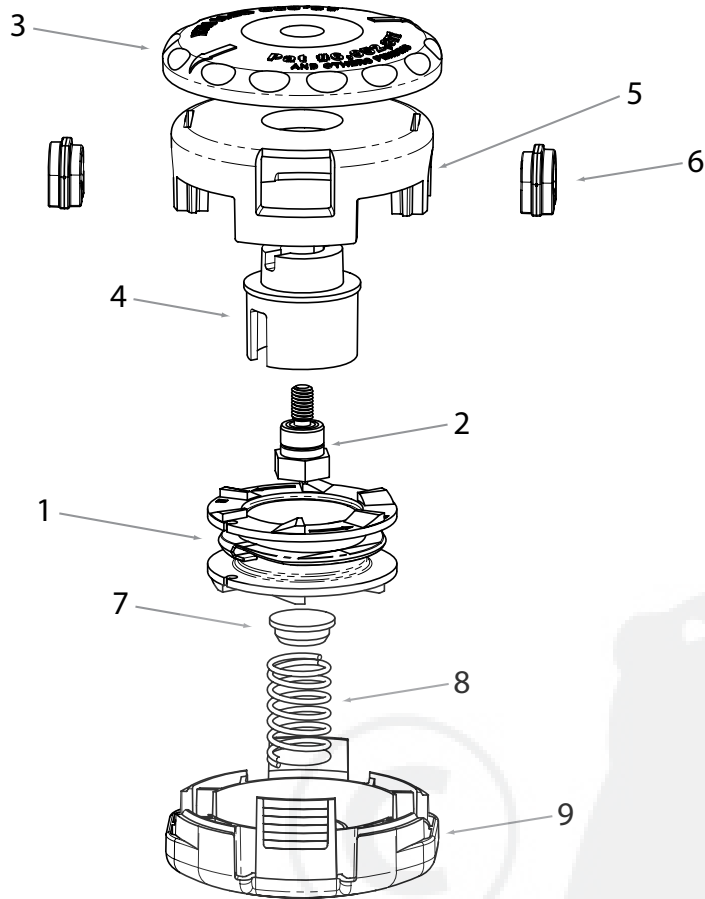

NO.	PART NUMBER	DESCRIPTION	DESCRIPCIÓN	NOM DE LA PIÈCE	QTY.
1	78890-11330	SPOOL LH	CARRETE LH	BOBINE LH	1
2	28820-09310	ARBOR BOLT 7MM LH	PERNO, 7MM LH	BOULON, 7MM LH	1
3	78890-11310	KNOB	PERILLA	POIGNÉE	1
4	28820-07350	CORE	BASE CENTRAL	MOYEU	1
5	78890-11320	EYELET CARRIER	SOPORTE DE BOQUILLAS	CORP DE POULIE	1
6	28820-07340	EYELET	BOQUILLAS	PASSE-CÂBLE	2
7	28820-07380	CAP	TAPA	CAPUCHON	1
8	17500-23600	SPRING	RESORTE	RESSORT	1
9	78890-11340	COVER	TAPA	COUVERCLE	1

P/N 78890-13000

8MM LH

(Fits Shindaiwa C25, C27, C260, C270, C3410, T25, T27, T260, T261, T270, T272, T350, T3410)

NOTE: Trimmer head is pre-wound with .095" (2.4mm) Silentwist™ trimmer line.

NO.	PART NUMBER	DESCRIPTION	DESCRIPCIÓN	NOM DE LA PIÈCE	QTY.
1	78890-11330	SPOOL LH	CARRETE LH	BOBINE LH	1
2	28820-11310	ARBOR BOLT 8MM LH	PERNO, 8MM LH	BOULON, 8MM LH	1
3	78890-11310	KNOB	PERILLA	POIGNÉE	1
4	28820-07350	CORE	BASE CENTRAL	MOYEU	1
5	78890-11320	EYELET CARRIER	SOPORTE DE BOQUILLAS	CORP DE POULIE	1
6	28820-07340	EYELET	BOQUILLAS	PASSE-CÂBLE	2
7	28820-07380	CAP	TAPA	CAPUCHON	1
8	17500-23600	SPRING	RESORTE	RESSORT	1
9	78890-11340	COVER	TAPA	COUVERCLE	1

P/N 78890-14000

8MM RH

(Fits Shindaiwa 22F, F18, F195S,
F21, F220, F222, F230)

NOTE: Trimmer head is pre-wound with .095" (2.4mm) Silentwist™ trimmer line.

NO.	PART NUMBER	DESCRIPTION	DESCRIPCIÓN	NOM DE LA PIÈCE	QTY.
1	78890-14310	SPOOL RH	CARRETE RH	BOBINE RH	1
2	78890-11350	ARBOR BOLT 8MM RH	PERNO, 8MM RH	BOULON, 8MM RH	1
3	78890-11310	KNOB	PERILLA	POIGNÉE	1
4	28820-07350	CORE	BASE CENTRAL	MOYEU	1
5	78890-11320	EYELET CARRIER	SOPORTE DE BOQUILLAS	CORP DE POULIE	1
6	28820-07340	EYELET	BOQUILLAS	PASSE-CÂBLE	2
7	28820-07380	CAP	TAPA	CAPUCHON	1
8	17500-23600	SPRING	RESORTE	RESSORT	1
9	78890-11340	COVER	TAPA	COUVERCLE	1