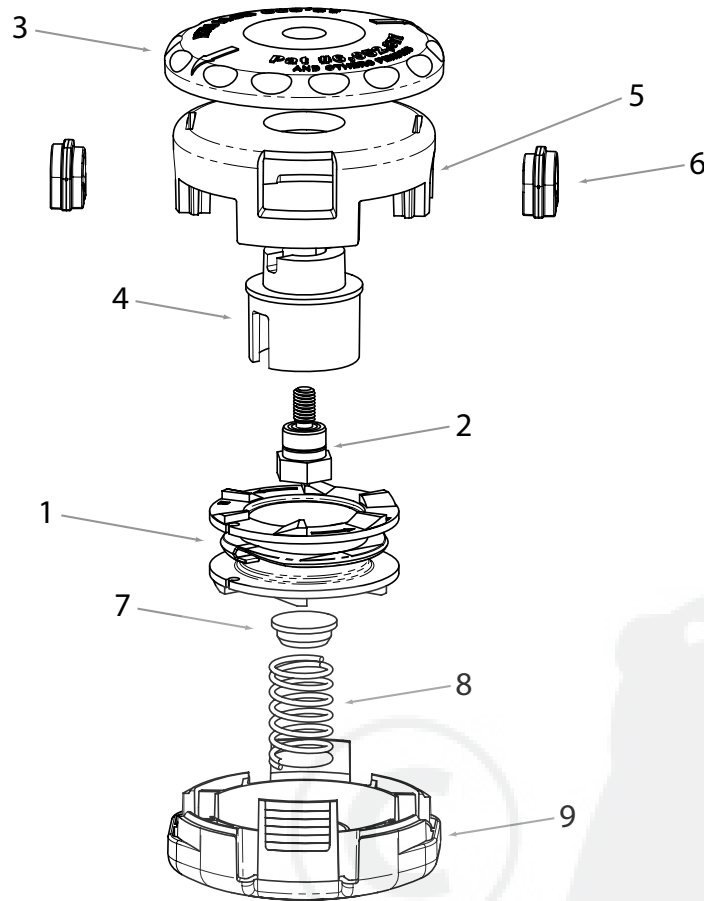

NOTE: Trimmer head is pre-wound with .095" (2.4mm) Silentwist™ trimmer line.

NO.	PART NUMBER	DESCRIPTION	DESCRIPCIÓN	NOM DE LA PIÈCE	QTY.
1	78890-11330	SPOOL LH	CARRETE LH	BOBINE LH	1
2	28820-07360	BUSHING	BUJE	BAGUE	1
3	78890-11310	KNOB	PERILLA	POIGNÉE	1
4	28820-07350	CORE	BASE CENTRAL	MOYEU	1
5	78890-11320	EYELET CARRIER	SOPORTE DE BOQUILLAS	CORP DE POULIE	1
6	28820-07340	EYELET	BOQUILLAS	PASSE-CÂBLE	2
7	28820-07380	CAP	TAPA	CAPUCHON	1
8	17500-23600	SPRING	RESORTE	RESSORT	1
9	78890-11340	COVER	TAPA	COUVERCLE	1
10	28820-07400	STUD, 7MM LH	PERNO, 7MM LH	BOULON, 7MM LH	1
11	28820-07410	STUD, 8MM LH	PERNO, 8MM LH	BOULON, 8MM LH	1

P/N 78890-12000

7MM LH

(Fits Shindaiwa 22T,
C20, C230, C232,
C242, C250, C2510,
LT18, LT20, M230,
M231, M2500, M2510,
T18, T20, T230, T231,
T232, T242, T250,
T2500, T2510)

NOTE: Trimmer head is pre-wound with .095" (2.4mm) Silentwist™ trimmer line.

NO.	PART NUMBER	DESCRIPTION	DESCRIPCIÓN	NOM DE LA PIÈCE	QTY.
1	78890-11330	SPOOL LH	CARRETE LH	BOBINE LH	1
2	28820-09310	ARBOR BOLT 7MM LH	PERNO, 7MM LH	BOULON, 7MM LH	1
3	78890-11310	KNOB	PERILLA	POIGNÉE	1
4	28820-07350	CORE	BASE CENTRAL	MOYEU	1
5	78890-11320	EYELET CARRIER	SOPORTE DE BOQUILLAS	CORP DE POULIE	1
6	28820-07340	EYELET	BOQUILLAS	PASSE-CÂBLE	2
7	28820-07380	CAP	TAPA	CAPUCHON	1
8	17500-23600	SPRING	RESORTE	RESSORT	1
9	78890-11340	COVER	TAPA	COUVERCLE	1

P/N 78890-14000

8MM RH

(Fits Shindaiwa 22F, F18, F195S,
F21, F220, F222, F230)

NOTE: Trimmer head is pre-wound with .095" (2.4mm) Silentwist™ trimmer line.

NO.	PART NUMBER	DESCRIPTION	DESCRIPCIÓN	NOM DE LA PIÈCE	QTY.
1	78890-14310	SPOOL RH	CARRETE RH	BOBINE RH	1
2	78890-11350	ARBOR BOLT 8MM RH	PERNO, 8MM RH	BOULON, 8MM RH	1
3	78890-11310	KNOB	PERILLA	POIGNÉE	1
4	28820-07350	CORE	BASE CENTRAL	MOYEU	1
5	78890-11320	EYELET CARRIER	SOPORTE DE BOQUILLAS	CORP DE POULIE	1
6	28820-07340	EYELET	BOQUILLAS	PASSE-CÂBLE	2
7	28820-07380	CAP	TAPA	CAPUCHON	1
8	17500-23600	SPRING	RESORTE	RESSORT	1
9	78890-11340	COVER	TAPA	COUVERCLE	1