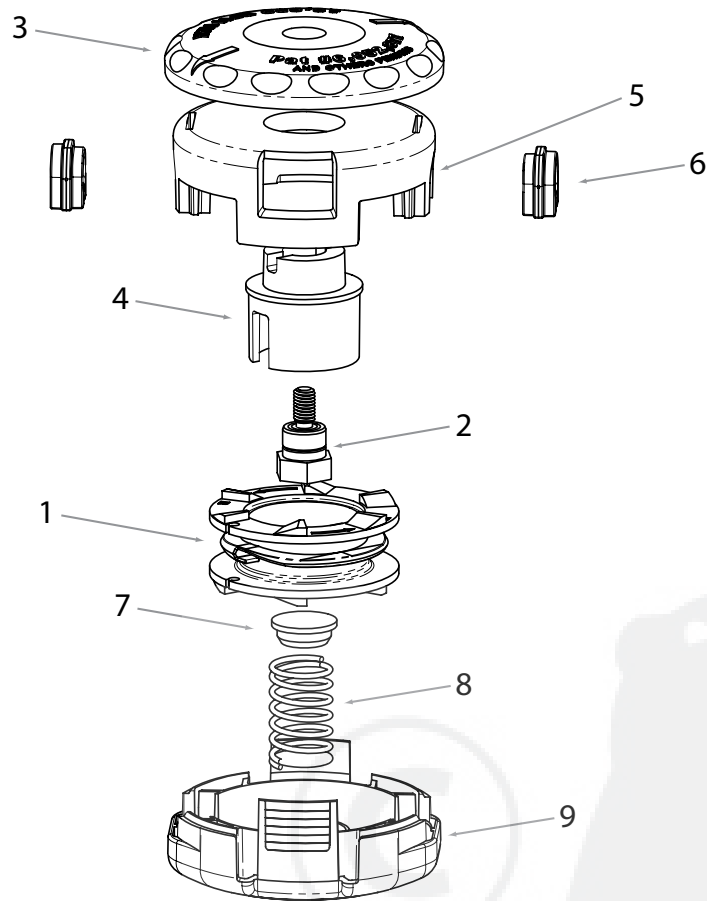

NOTE: Trimmer head is pre-wound with .095" (2.4mm) Silentwist™ trimmer line.

NO.	PART NUMBER	DESCRIPTION	DESCRIPCIÓN	NOM DE LA PIÈCE	QTY.
1	78890-11330	SPOOL LH	CARRETE LH	BOBINE LH	1
2	28820-07360	BUSHING	BUJE	BAGUE	1
3	78890-11310	KNOB	PERILLA	POIGNÉE	1
4	28820-07350	CORE	BASE CENTRAL	MOYEU	1
5	78890-11320	EYELET CARRIER	SOPORTE DE BOQUILLAS	CORP DE POULIE	1
6	28820-07340	EYELET	BOQUILLAS	PASSE-CÂBLE	2
7	28820-07380	CAP	TAPA	CAPUCHON	1
8	17500-23600	SPRING	RESORTE	RESSORT	1
9	78890-11340	COVER	TAPA	COUVERCLE	1
10	28820-07400	STUD, 7MM LH	PERNO, 7MM LH	BOULON, 7MM LH	1
11	28820-07410	STUD, 8MM LH	PERNO, 8MM LH	BOULON, 8MM LH	1

NO.	PART NUMBER	DESCRIPTION	DESCRIPCIÓN	NOM DE LA PIÈCE	QTY.
1	78890-11330	SPOOL LH	CARRETE LH	BOBINE LH	1
2	28820-09310	ARBOR BOLT 7MM LH	PERNO, 7MM LH	BOULON, 7MM LH	1
3	78890-11310	KNOB	PERILLA	POIGNÉE	1
4	28820-07350	CORE	BASE CENTRAL	MOYEU	1
5	78890-11320	EYELET CARRIER	SOPORTE DE BOQUILLAS	CORP DE POULIE	1
6	28820-07340	EYELET	BOQUILLAS	PASSE-CÂBLE	2
7	28820-07380	CAP	TAPA	CAPUCHON	1
8	17500-23600	SPRING	RESORTE	RESSORT	1
9	78890-11340	COVER	TAPA	COUVERCLE	1

P/N 78890-13000

8MM LH

(Fits Shindaiwa C25, C27, C260, C270, C3410, T25, T27, T260, T261, T270, T272, T350, T3410)

NOTE: Trimmer head is pre-wound with .095" (2.4mm) Silentwist™ trimmer line.

NO.	PART NUMBER	DESCRIPTION	DESCRIPCIÓN	NOM DE LA PIÈCE	QTY.
1	78890-11330	SPOOL LH	CARRETE LH	BOBINE LH	1
2	28820-11310	ARBOR BOLT 8MM LH	PERNO, 8MM LH	BOULON, 8MM LH	1
3	78890-11310	KNOB	PERILLA	POIGNÉE	1
4	28820-07350	CORE	BASE CENTRAL	MOYEU	1
5	78890-11320	EYELET CARRIER	SOPORTE DE BOQUILLAS	CORP DE POULIE	1
6	28820-07340	EYELET	BOQUILLAS	PASSE-CÂBLE	2
7	28820-07380	CAP	TAPA	CAPUCHON	1
8	17500-23600	SPRING	RESORTE	RESSORT	1
9	78890-11340	COVER	TAPA	COUVERCLE	1