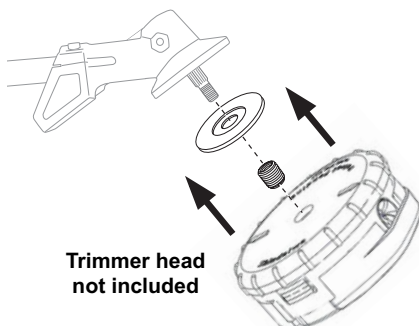

NOTE: Trimmer head is pre-wound with .095" (2.4mm) Silentwist™ trimmer line.

NO.	PART NUMBER	DESCRIPTION	DESCRIPCIÓN	NOM DE LA PIÈCE	QTY.
1	28820-07370	SPOOL RH	CARRETE RH	BOBINE RH	1
2	28820-12310	ARBOR BOLT 10MM RH	PERNO, 10MM RH	BOULON, 10MM RH	1
3	28820-07320	KNOB	PERILLA	POIGNÉE	1
4	28820-07350	CORE	BASE CENTRAL	MOYEU	1
5	28820-07330	EYELET CARRIER	SOPORTE DE BOQUILLAS	CORP DE POULIE	1
6	28820-07340	EYELET	BOQUILLAS	PASSE-CÂBLE	2
7	28820-07380	CAP	TAPA	CAPUCHON	1
8	17500-23600	SPRING	RESORTE	RESSORT	1
9	28820-07390	COVER	TAPA	COUVERCLE	1

P/N 28820-13000

This head with adaptor kits shown below will fit;

**STIHL 10MM X 1.0 LH,
ECHO 10MM X 1.25 LH,
RED MAX 10MM X 1.25 LH**

NOTE: Trimmer head is pre-wound with .095" (2.4mm) Silentwist™ trimmer line.

NO.	PART NUMBER	DESCRIPTION	DESCRIPCIÓN	NOM DE LA PIÈCE	QTY.
1	28820-07370	SPOOL	CARRETE	BOBINE	1
2	28820-07360	BUSHING	BUJE	BAGUE	1
3	28820-07320	KNOB	PERILLA	POIGNÉE	1
4	28820-07350	CORE	BASE CENTRAL	MOYEU	1
5	28820-07330	EYELET CARRIER	SOPORTE DE BOQUILLAS	CORP DE POULIE	1
6	28820-07340	EYELET	BOQUILLAS	PASSE-CÂBLE	2
7	28820-07380	CAP	TAPA	CAPUCHON	1
8	17500-23600	SPRING	RESORTE	RESSORT	1
9	28820-07390	COVER	TAPA	COUVERCLE	1

AVAILABLE ADAPTOR KITS

**28820-07430
SELECTED STIHL STRAIGHT
SHAFT UNITS
10MM X 1.0 LH**

**28820-07440
SELECTED ECHO STRAIGHT
SHAFT UNITS
10MM X 1.25 LH**

**28820-07480
SELECTED RED MAX STRAIGHT
SHAFT UNITS
10MM X 1.25 LH**