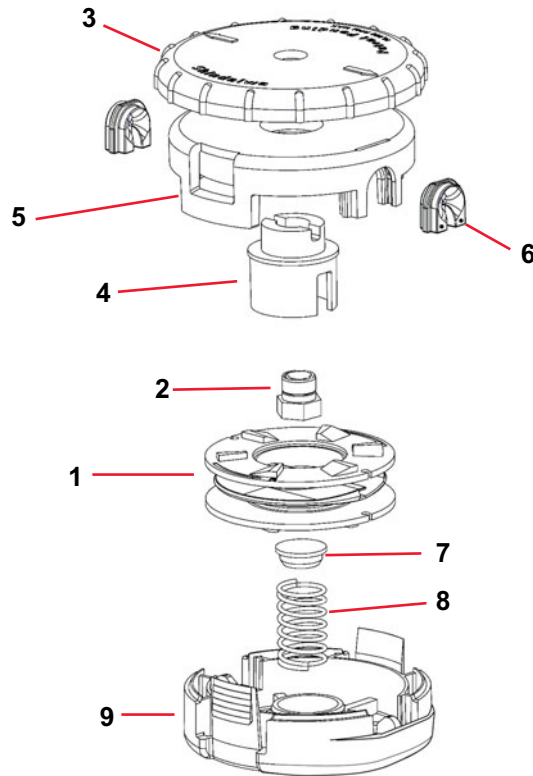

NO.	PART NUMBER	DESCRIPTION	DESCRIPCIÓN	NOM DE LA PIÈCE	QTY.
1	28820-07370	SPOOL LH	CARRETE LH	BOBINE LH	1
2	28820-09310	ARBOR BOLT 7MM LH	PERNO, 7MM LH	BOULON, 7MM LH	1
3	28820-07320	KNOB	PERILLA	POIGNÉE	1
4	28820-07350	CORE	BASE CENTRAL	MOYEU	1
5	28820-07330	EYELET CARRIER	SOPORTE DE BOQUILLAS	CORP DE POULIE	1
6	28820-07340	EYELET	BOQUILLAS	PASSE-CÂBLE	2
7	28820-07380	CAP	TAPA	CAPUCHON	1
8	17500-23600	SPRING	RESORTE	RESSORT	1
9	28820-07390	COVER	TAPA	COUVERCLE	1

P/N 28820-11000

8MM LH

(Fits Shindaiwa C25, C27, C260, C270, C3410, T25, T27, T260, T261, T270, T272, T350, T3410)

NOTE: Trimmer head is pre-wound with .095" (2.4mm) Silentwist™ trimmer line.

NO.	PART NUMBER	DESCRIPTION	DESCRIPCIÓN	NOM DE LA PIÈCE	QTY.
1	28820-07370	SPOOL LH	CARRETE LH	BOBINE LH	1
2	28820-11310	ARBOR BOLT 8MM LH	PERNO, 8MM LH	BOULON, 8MM LH	1
3	28820-07320	KNOB	PERILLA	POIGNÉE	1
4	28820-07350	CORE	BASE CENTRAL	MOYEU	1
5	28820-07330	EYELET CARRIER	SOPORTE DE BOQUILLAS	CORP DE POULIE	1
6	28820-07340	EYELET	BOQUILLAS	PASSE-CÂBLE	2
7	28820-07380	CAP	TAPA	CAPUCHON	1
8	17500-23600	SPRING	RESORTE	RESSORT	1
9	28820-07390	COVER	TAPA	COUVERCLE	1

NOTE: Trimmer head is pre-wound with .095" (2.4mm) Silentwist™ trimmer line.

NO.	PART NUMBER	DESCRIPTION	DESCRIPCIÓN	NOM DE LA PIÈCE	QTY.
1	28820-07370	SPOOL RH	CARRETE RH	BOBINE RH	1
2	28820-12310	ARBOR BOLT 10MM RH	PERNO, 10MM RH	BOULON, 10MM RH	1
3	28820-07320	KNOB	PERILLA	POIGNÉE	1
4	28820-07350	CORE	BASE CENTRAL	MOYEU	1
5	28820-07330	EYELET CARRIER	SOPORTE DE BOQUILLAS	CORP DE POULIE	1
6	28820-07340	EYELET	BOQUILLAS	PASSE-CÂBLE	2
7	28820-07380	CAP	TAPA	CAPUCHON	1
8	17500-23600	SPRING	RESORTE	RESSORT	1
9	28820-07390	COVER	TAPA	COUVERCLE	1

P/N 28820-13000

This head with adaptor kits shown below will fit;

**STIHL 10MM X 1.0 LH,
ECHO 10MM X 1.25 LH,
RED MAX 10MM X 1.25 LH**

NOTE: Trimmer head is pre-wound with .095" (2.4mm) Silentwist™ trimmer line.