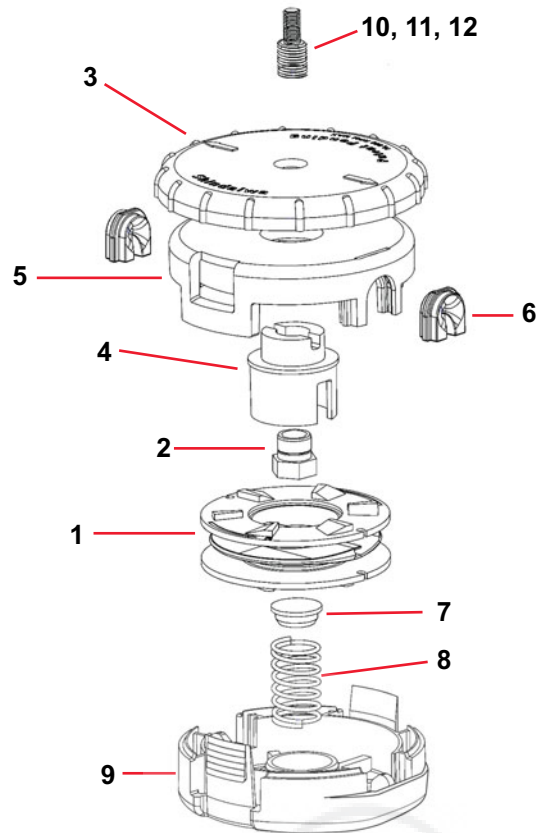

P/N 28820-08000

7MM LH

8MM LH

10MM LH

(Fits all Shindaiwa
Straight Shaft Trimmers)

NOTE: Trimmer head is pre-wound with .095" (2.4mm) Silentwist™ trimmer line.

NO.	PART NUMBER	DESCRIPTION	DESCRIPCIÓN	NOM DE LA PIÈCE	QTY.
1	28820-07370	SPOOL LH	CARRETE LH	BOBINE LH	1
2	28820-07360	BUSHING	BUJE	BAGUE	1
3	28820-07320	NOB	PERILLA	POIGNÉE	1
4	28820-07350	CORE	BASE CENTRAL	MOYEU	1
5	28820-07330	EYELET CARRIER	SOPORTE DE BOQUILLAS	CORP DE POULIE	1
6	28820-07340	EYELET	BOQUILLAS	PASSE-CÂBLE	2
7	28820-07380	CAP	TAPA	CAPUCHON	1
8	17500-23600	spring	resorte	ressort	1
9	28820-07390	COVER	TAPA	COUVERCLE	1
10	28820-07400	STUD, 7MM LH	PERNO, 7MM LH	BOULON, 7MM LH	1
11	28820-07410	STUD, 8MM LH	PERNO, 8MM LH	BOULON, 8MM LH	1
12	28820-07420	STUD, 10MM LH	PERNO, 10MM LH	BOULON, 10MM LH	1