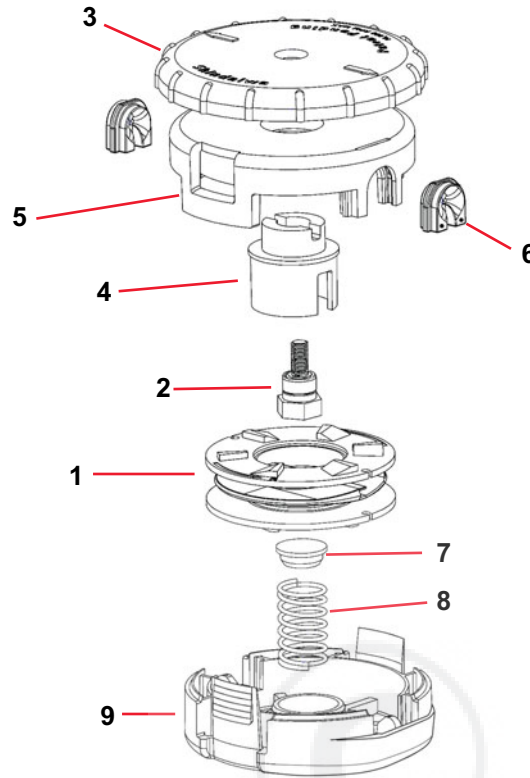

NO.	PART NUMBER	DESCRIPTION	DESCRIPCIÓN	NOM DE LA PIÈCE	QTY.
1	28820-07370	SPOOL LH	CARRETE LH	BOBINE LH	1
2	28820-07360	BUSHING	BUJE	BAGUE	1
3	28820-07320	NOB	PERILLA	POIGNÉE	1
4	28820-07350	CORE	BASE CENTRAL	MOYEU	1
5	28820-07330	EYELET CARRIER	SOPORTE DE BOQUILLAS	CORP DE POULIE	1
6	28820-07340	EYELET	BOQUILLAS	PASSE-CÂBLE	2
7	28820-07380	CAP	TAPA	CAPUCHON	1
8	17500-23600	spring	resorte	ressort	1
9	28820-07390	COVER	TAPA	COUVERCLE	1
10	28820-07400	STUD, 7MM LH	PERNO, 7MM LH	BOULON, 7MM LH	1
11	28820-07410	STUD, 8MM LH	PERNO, 8MM LH	BOULON, 8MM LH	1
12	28820-07420	STUD, 10MM LH	PERNO, 10MM LH	BOULON, 10MM LH	1

P/N 28820-09000

7MM LH

(Fits Shindaiwa 22T,
C20, C230, C232,
C242, C250, C2510,
LT18, LT20, M230,
M231, M2500, M2510,
T18, T20, T230, T231,
T232, T242, T250,
T2500, T2510)

NOTE: Trimmer head is pre-wound with .095" (2.4mm) Silentwist™ trimmer line.

NO.	PART NUMBER	DESCRIPTION	DESCRIPCIÓN	NOM DE LA PIÈCE	QTY.
1	28820-07370	SPOOL LH	CARRETE LH	BOBINE LH	1
2	28820-09310	ARBOR BOLT 7MM LH	PERNO, 7MM LH	BOULON, 7MM LH	1
3	28820-07320	KNOB	PERILLA	POIGNÉE	1
4	28820-07350	CORE	BASE CENTRAL	MOYEU	1
5	28820-07330	EYELET CARRIER	SOPORTE DE BOQUILLAS	CORP DE POULIE	1
6	28820-07340	EYELET	BOQUILLAS	PASSE-CÂBLE	2
7	28820-07380	CAP	TAPA	CAPUCHON	1
8	17500-23600	SPRING	RESORTE	RESSORT	1
9	28820-07390	COVER	TAPA	COUVERCLE	1

NOTE: Trimmer head is pre-wound with .095" (2.4mm) Silentwist™ trimmer line.

NO.	PART NUMBER	DESCRIPTION	DESCRIPCIÓN	NOM DE LA PIÈCE	QTY.
1	28820-07370	SPOOL RH	CARRETE RH	BOBINE RH	1
2	28820-12310	ARBOR BOLT 10MM RH	PERNO, 10MM RH	BOULON, 10MM RH	1
3	28820-07320	KNOB	PERILLA	POIGNÉE	1
4	28820-07350	CORE	BASE CENTRAL	MOYEU	1
5	28820-07330	EYELET CARRIER	SOPORTE DE BOQUILLAS	CORP DE POULIE	1
6	28820-07340	EYELET	BOQUILLAS	PASSE-CÂBLE	2
7	28820-07380	CAP	TAPA	CAPUCHON	1
8	17500-23600	SPRING	RESORTE	RESSORT	1
9	28820-07390	COVER	TAPA	COUVERCLE	1