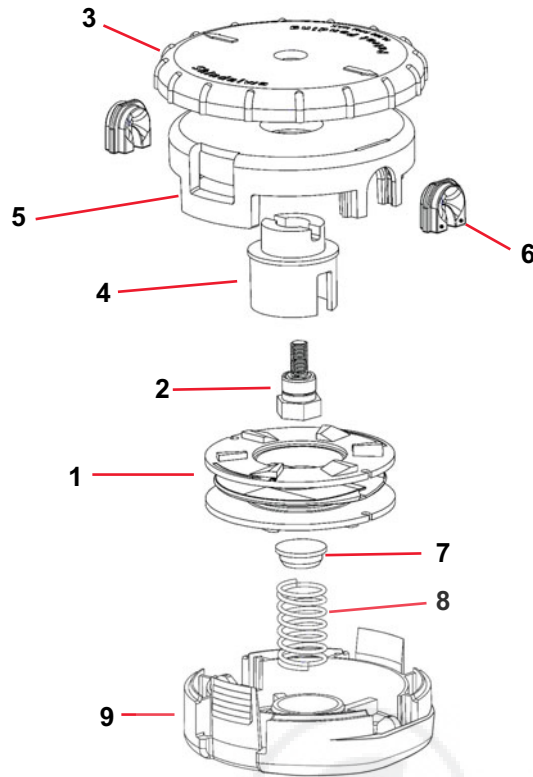

NO.	PART NUMBER	DESCRIPTION	DESCRIPCIÓN	NOM DE LA PIÈCE	QTY.
1	28820-07370	SPOOL LH	CARRETE LH	BOBINE LH	1
2	28820-09310	ARBOR BOLT 7MM LH	PERNO, 7MM LH	BOULON, 7MM LH	1
3	28820-07320	KNOB	PERILLA	POIGNÉE	1
4	28820-07350	CORE	BASE CENTRAL	MOYEU	1
5	28820-07330	EYELET CARRIER	SOPORTE DE BOQUILLAS	CORP DE POULIE	1
6	28820-07340	EYELET	BOQUILLAS	PASSE-CÂBLE	2
7	28820-07380	CAP	TAPA	CAPUCHON	1
8	17500-23600	SPRING	RESORTE	RESSORT	1
9	28820-07390	COVER	TAPA	COUVERCLE	1

P/N 28820-11000

8MM LH

(Fits Shindaiwa C25, C27, C260, C270, C3410, T25, T27, T260, T261, T270, T272, T350, T3410)

NOTE: Trimmer head is pre-wound with .095" (2.4mm) Silentwist™ trimmer line.

NO.	PART NUMBER	DESCRIPTION	DESCRIPCIÓN	NOM DE LA PIÈCE	QTY.
1	28820-07370	SPOOL LH	CARRETE LH	BOBINE LH	1
2	28820-11310	ARBOR BOLT 8MM LH	PERNO, 8MM LH	BOULON, 8MM LH	1
3	28820-07320	KNOB	PERILLA	POIGNÉE	1
4	28820-07350	CORE	BASE CENTRAL	MOYEU	1
5	28820-07330	EYELET CARRIER	SOPORTE DE BOQUILLAS	CORP DE POULIE	1
6	28820-07340	EYELET	BOQUILLAS	PASSE-CÂBLE	2
7	28820-07380	CAP	TAPA	CAPUCHON	1
8	17500-23600	SPRING	RESORTE	RESSORT	1
9	28820-07390	COVER	TAPA	COUVERCLE	1

NOTE: Trimmer head is pre-wound with .095" (2.4mm) Silentwist™ trimmer line.

NO.	PART NUMBER	DESCRIPTION	DESCRIPCIÓN	NOM DE LA PIÈCE	QTY.
1	28820-07370	SPOOL RH	CARRETE RH	BOBINE RH	1
2	28820-12310	ARBOR BOLT 10MM RH	PERNO, 10MM RH	BOULON, 10MM RH	1
3	28820-07320	KNOB	PERILLA	POIGNÉE	1
4	28820-07350	CORE	BASE CENTRAL	MOYEU	1
5	28820-07330	EYELET CARRIER	SOPORTE DE BOQUILLAS	CORP DE POULIE	1
6	28820-07340	EYELET	BOQUILLAS	PASSE-CÂBLE	2
7	28820-07380	CAP	TAPA	CAPUCHON	1
8	17500-23600	SPRING	RESORTE	RESSORT	1
9	28820-07390	COVER	TAPA	COUVERCLE	1

P/N 28820-13000

This head with adaptor kits shown below will fit;

**STIHL 10MM X 1.0 LH,
ECHO 10MM X 1.25 LH,
RED MAX 10MM X 1.25 LH**

NOTE: Trimmer head is pre-wound with .095" (2.4mm) Silentwist™ trimmer line.