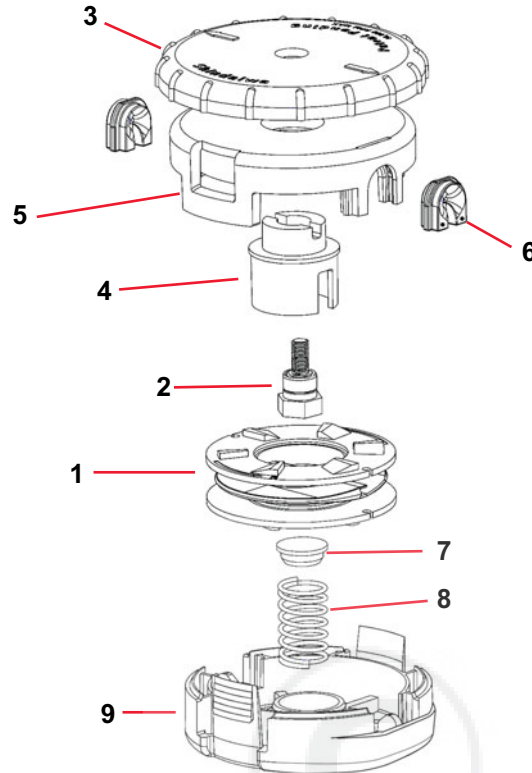

P/N 28820-11000

8MM LH

(Fits Shindaiwa C25, C27, C260, C270, C3410, T25, T27, T260, T261, T270, T272, T350, T3410)

NOTE: Trimmer head is pre-wound with .095" (2.4mm) Silentwist™ trimmer line.

NO.	PART NUMBER	DESCRIPTION	DESCRIPCIÓN	NOM DE LA PIÈCE	QTY.
1	28820-07370	SPOOL LH	CARRETE LH	BOBINE LH	1
2	28820-11310	ARBOR BOLT 8MM LH	PERNO, 8MM LH	BOULON, 8MM LH	1
3	28820-07320	KNOB	PERILLA	POIGNÉE	1
4	28820-07350	CORE	BASE CENTRAL	MOYEU	1
5	28820-07330	EYELET CARRIER	SOPORTE DE BOQUILLAS	CORP DE POULIE	1
6	28820-07340	EYELET	BOQUILLAS	PASSE-CÂBLE	2
7	28820-07380	CAP	TAPA	CAPUCHON	1
8	17500-23600	SPRING	RESORTE	RESSORT	1
9	28820-07390	COVER	TAPA	COUVERCLE	1