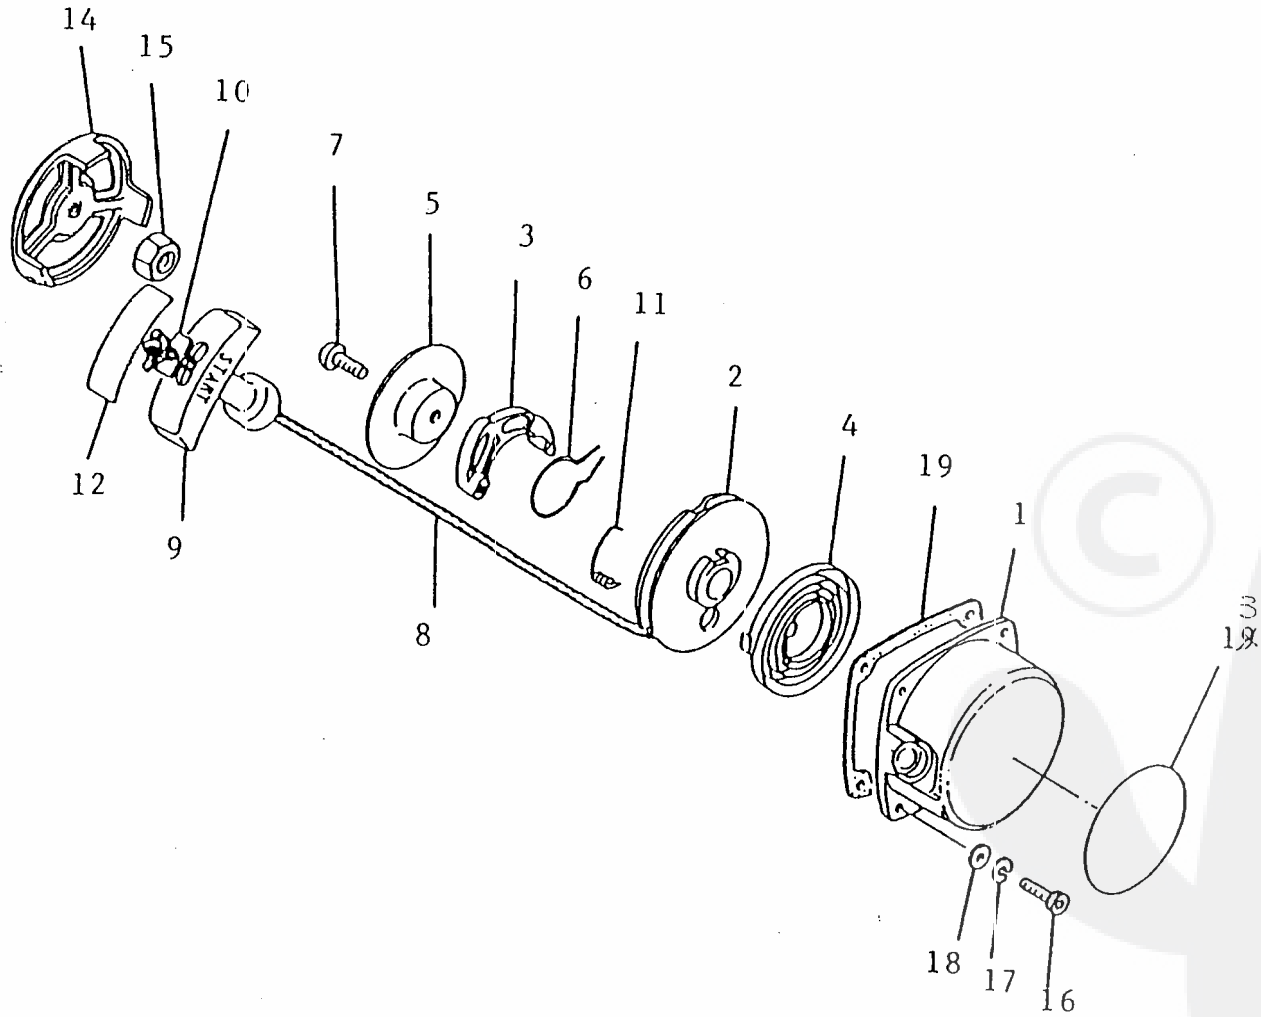

Re: Recoil starter

6. RECOIL STARTER

Ref No		Part Name	Part No	Q'ty
		RECOIL STARTER ASSY	70012-75000	1
	*	RECOIL STARTER SUB ASSY	70012-75100	1
6- 1	**	STARTER CASE	70012-75110	1
6- 2	**	REEL	20000-75120	1
6- 3	**	RATCHET	20000-75130	1
6- 4	**	RECOIL SPRING	20000-75140	1
6- 5	**	FRICTION PLATE	20000-75150	1
6- 6	**	FRICTION SPRING	20000-75160	1
6- 7	**	SCREW	20000-75170	1
6- 8	**	ROPE	20000-75180	1
6- 9	**	KNOB, starter	20010-75190	1
6-10	**	STOPPER	20010-75210	1
6-11	**	RETURN SPRING	20000-75220	1
6-12	**	TAPE, knob	20010-75230	1
6-13	**	NAME PLATE	70005-75240	1
6-14	*	STARTER PULLEY	70000-75230	1
6-15		NUT	20000-76210	1
6-16		BOLT	01020-04160	4
6-17		SPRING WASHER	01000-04101	4
6-18		WASHER	01610-04050	2
6-19		GASKET, recoil starter	20010-76110	1