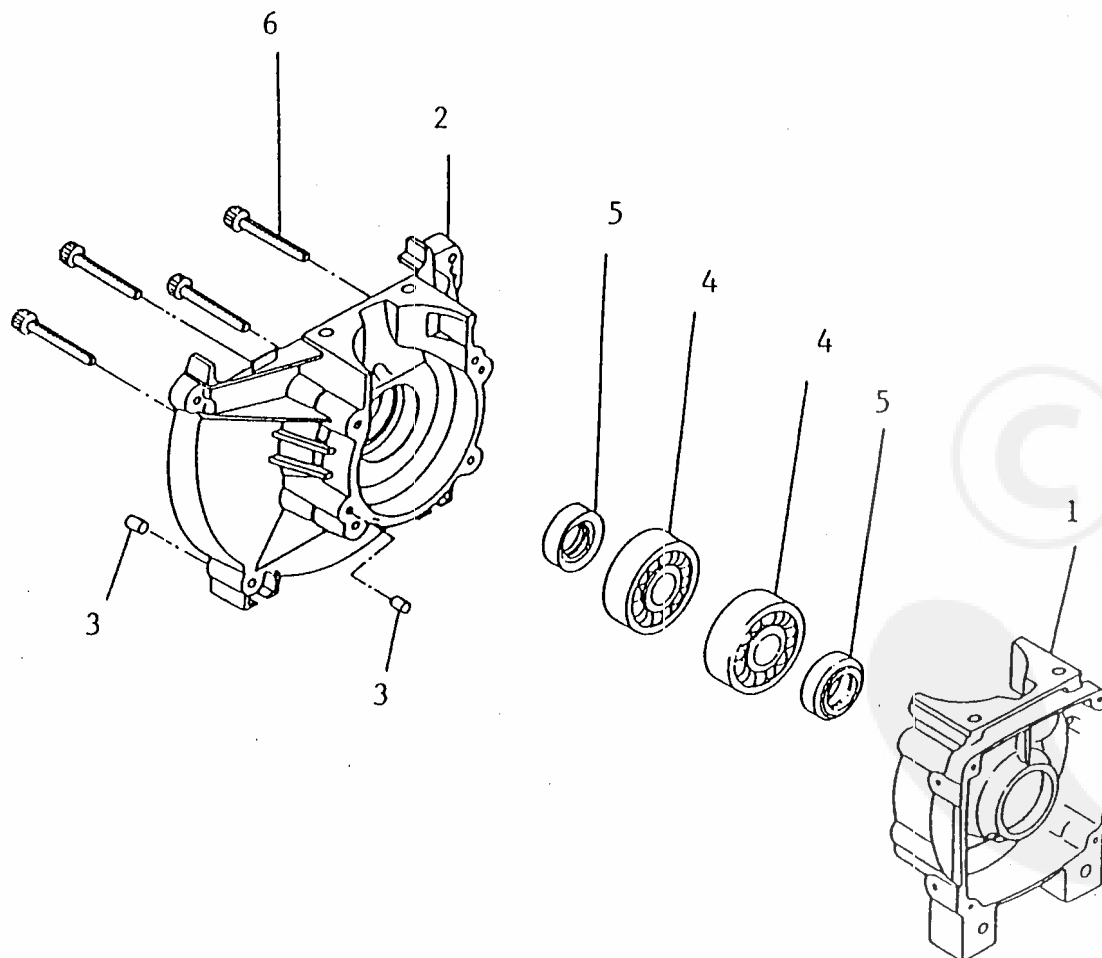

Re: Crankcase

- 3 -

2 . C R A N K C A S E

Ref No		Part Name	Part No	Q'ty
		CRANKCASE ASSSY	70012-21000	1
2- 1	*	CRANKCASE-S	70012-21110	1
2- 2	*	CRANKCASE-M	70012-21120	1
2- 3	*	DOWEL PIN	20000-21140	4
2- 4	*	BEARING	02030-06202	2
2- 5	*	OIL SEAL	20010-21211	2
2- 6	*	BOLT	01020-05300	4