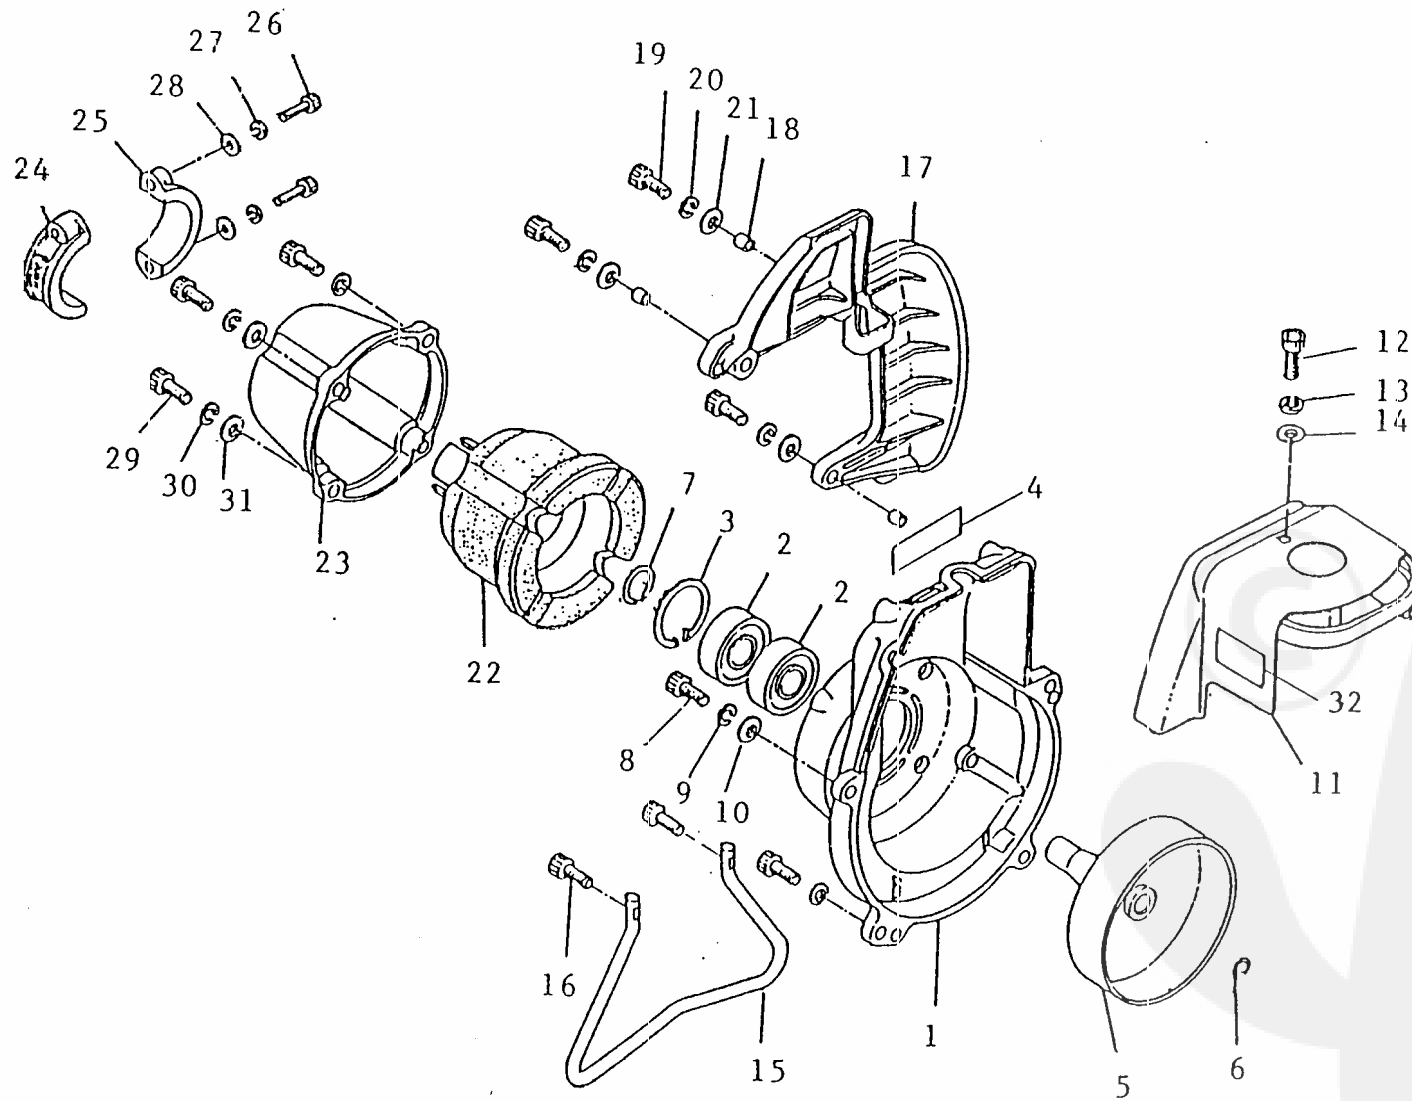

# Re: Crankcase

- 3 -

2 . C R A N K C A S E

Ref No		Part Name	Part No	Q'ty
		CRANKCASE ASSSY	70012-21000	1
2- 1	*	CRANKCASE-S	70012-21110	1
2- 2	*	CRANKCASE-M	70012-21120	1
2- 3	*	DOWEL PIN	20000-21140	4
2- 4	*	BEARING	02030-06202	2
2- 5	*	OIL SEAL	20010-21211	2
2- 6	*	BOLT	01020-05300	4

## 3. FAN COVER

Ref No	Part Name	Part No	Q'ty
	FAN COVER ASSY	70012-31000	1
3- 1 *	FAN COVER	70012-31110	1
3- 2 *	BEARING	02006-06002	2
3- 3 *	SNAP RING	02432-32120	1
3- 4 *	NAME PLATE	70012-31151	1
	* CLUTCH DRUM SET	20011-31200	1
3- 5 **	CLUTCH DRUM	20011-31210	1
3- 6 **	SNAP RING	20011-31220	1
3- 7 *	SNAP RING	20011-31230	1
3- 8 *	BOLT	01020-05200	4
3- 9 *	SPRING WASHER	01600-05131	4
3-10 *	WASHER	01610-05080	2
3-11	CYLINDER COVER	70012-32110	1
3-12	BOLT	01020-05140	1
3-13	SPRING WASHER	01600-05131	1
3-14	WASHER	20010-15320	1
3-15	STAND	20011-33110	1
3-16	BOLT	01020-05120	2
	PROTECTOR SUB ASSY	20011-34100	1
3-17 *	PROTECTOR	20011-34110	1
3-18 *	COLLAR	20000-31320	3
3-19	BOLT	01020-04160	3
3-20	SPRING WASHER	01600-04101	3
3-21	WASHER	20010-71650	3
	JOINT ASSY	70012-35100	1

<<BELGIUM-C35.000031>>

Ref No		Part Name	Part No	Q'ty
3-22	*	JOINT	20011-35110	1
3-23	*	CAP, joint	70012-35130	1
3-24	*	CLAMP-A	20011-35141	1
3-25	*	CLAMP-B	20011-35151	1
3-26	*	BOLT	01020-05250	2
3-27	*	SPRING WASHER	01600-05131	2
3-28	*	WASHER	01610-05080	2
3-29	*	BOLT	01020-05200	4
3-30	*	SPRING WASHER	01600-05131	4
3-31	*	WASHER	01610-05080	3

## 9. OUTER PIPE

Ref No	Part Name	Part No	Qty
	OUTER PIPE ASSY	22017-12100	1
9- 1 *	OUTER PIPE	22017-12110	1
9- 2 *	BUSHING	22015-12120	5
9- 3	SWIVEL HANGER	22017-12210	1
9- 4	BOLT	01020-05120	1
9- 5	SPRING WASHER	01600-05131	1
9- 6	NUT	01500-05041	1
9- 7	MAIN SHAFT	22017-12410	1
9- 8	LABEL, caution	19402-00024	1
9- 9	NAME PLATE	72005-12510	1
9-10	CAUTION PLATE	72017-12520	1
9-11	CAUTION PLATE	72005-12140	1
9-12	HANDLE LABEL	72017-12150	1