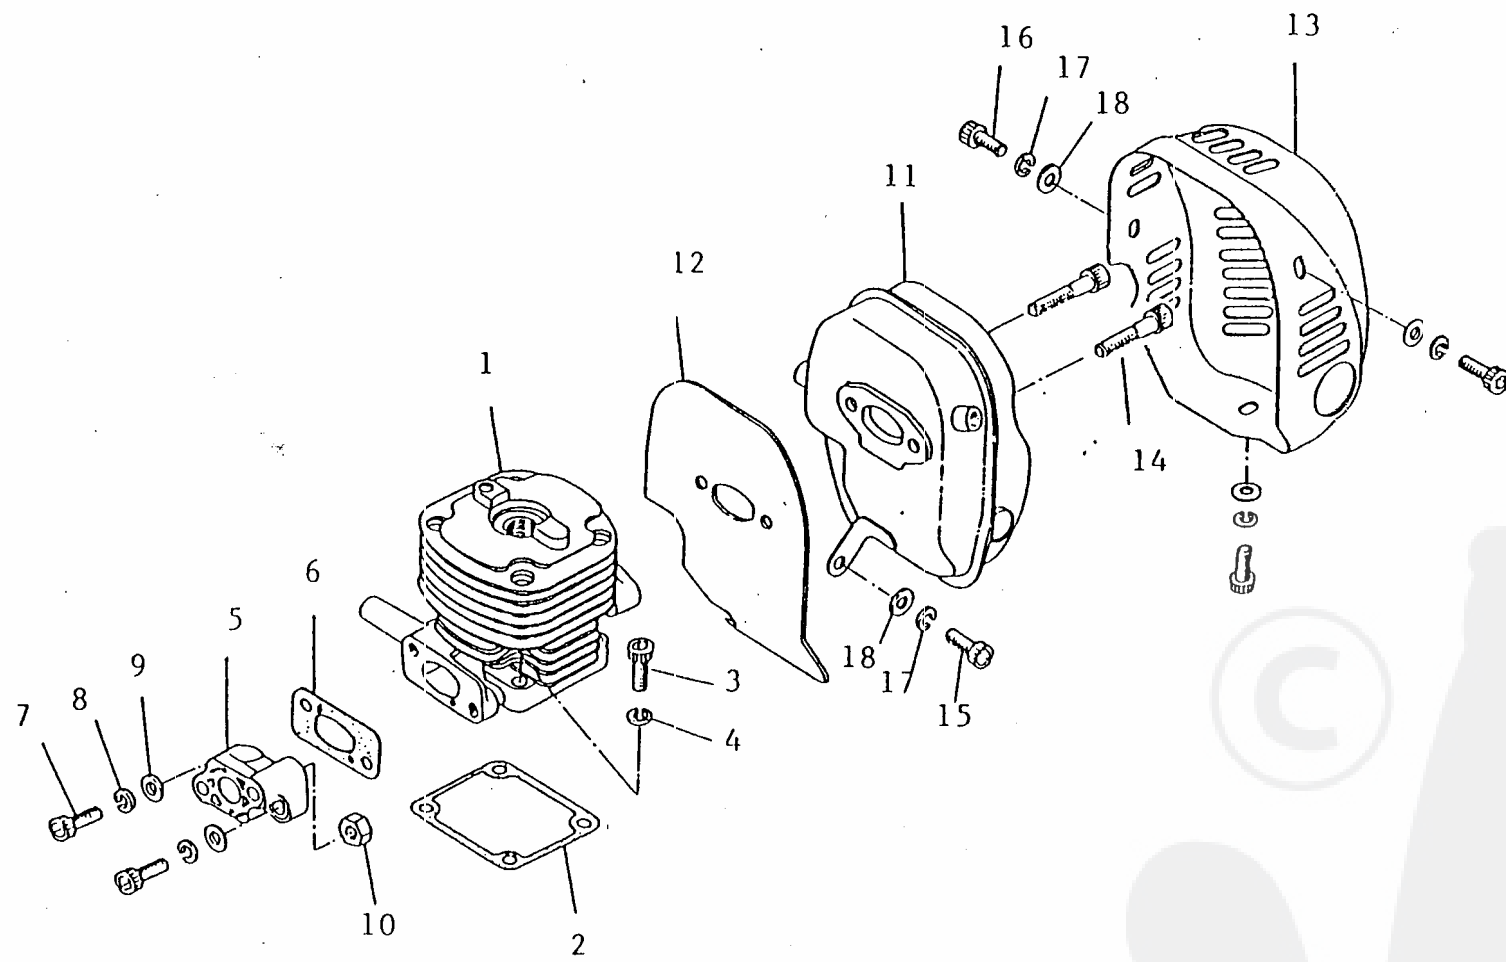

Re: Cylinder , Muffler

- 1 -

1. CYLINDER
MUFFLER

Ref No	Part Name	Part No	Qty
1- 1	CYLINDER	20011-12111	1
1- 2	GASKET, cylinder	20010-12120	1
1- 3	BOLT	01020-05250	4
1- 4	SPRING WASHER	01600-05131	4
1- 5	INSULATOR	20011-12212	1
1- 6	GASKET, insulator	20011-12220	1
1- 7	BOLT	01020-05250	2
1- 8	SPRING WASHER	01600-05131	2
1- 9	WASHER	01610-05080	2
1-10	NUT	20011-12260	2
	MUFFLER ASSY	70016-15002	1
1-11 *	MUFFLER	20021-15111	1
1-12 *	GASKET, muffler	20011-15211	1
1-13 *	GUARD, muffler	70016-15310	1
1-14 *	BOLT	01020-06250	2
1-15 *	BOLT	01020-05120	1
1-16 *	BOLT	01020-05100	3
1-17 *	SPRING WASHER	01600-05131	4
1-18 *	WASHER	20010-15320	4