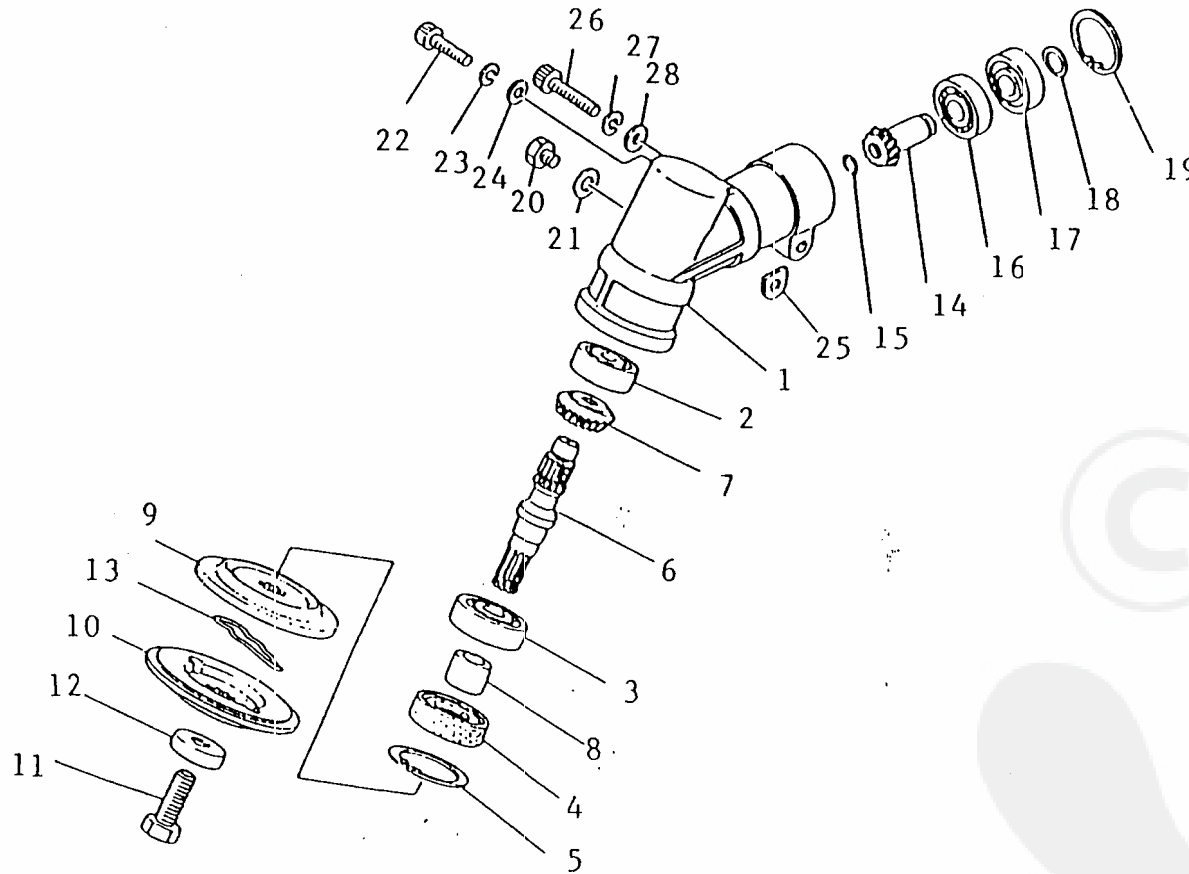

Re: Gear case

<<BELGIUM-C35.00u100>>

1 0 . G E A R C A S E

Ref No		Part Name	Part No	Q'ty
		GEAR CASE ASSY	72017-13000	1
10- 1	*	GEAR CASE	72017-13110	1
10- 2	*	BEARING	02006-06000	1
10- 3	*	BEARING	02000-06202	1
10- 4	*	OIL SEAL	22015-13120	1
10- 5	*	SNAP RING	02432-35150	1
10- 6	*	GEAR SHAFT	22015-13210	1
10- 7	*	BEVEL GEAR	22015-13220	1
10- 8	*	COLLAR	22015-13230	1
10- 9	*	HOLDER-A	22015-13240	1
10-10	*	HOLDER-B	22015-13250	1
10-11	*	BOLT	22015-13260	1
10-12	*	BOLT GUARD	22015-13270	1
10-13	*	SLIDE PIN	22015-13290	1
	*	BEVEL PINION SET	22015-13390	1
10-14	**	BEVEL PINION	22015-13310	1
10-15	**	SNAP RING	20011-31220	1
10-16	*	BEARING	02000-06001	1
10-17	*	BEARING	02002-06001	1
10-18	*	SNAP RING	20000-31140	1
10-19	*	SNAP RING	02432-28120	1
10-20	*	BOLT	22015-13410	1
10-21	*	GASKET	22015-13420	1
10-22	*	BOLT	01020-06120	1
10-23	*	SPRING WASHER	01600-06151	1