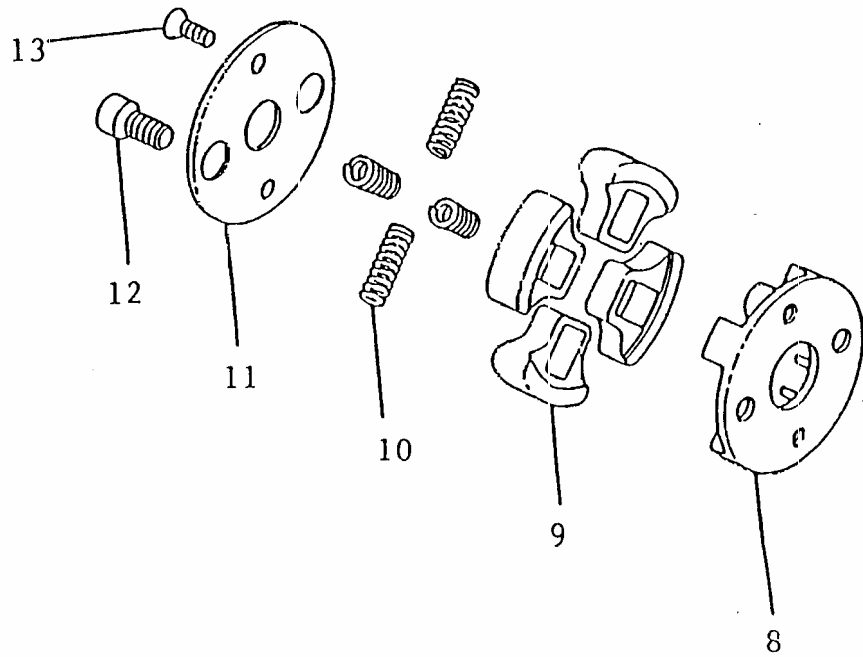

Re: Piston , Crankshaft

- 8 -

5. MAGNETO

Ref No	Part Name	Part No	Q'ty
5- 1	ROTOR	20010-71200	1
5- 2	WOODRUFF KEY	22100-43210	1
5- 3	NUT	01511-10061	1
5- 4	SPRING WASHER	01600-10251	1
5- 5	COIL	20011-71611	1
5- 6	SPACER, coil	20010-71631	2
5- 7	BOLT	01020-04260	2
5- 8	SPRING WASHER	01600-04101	2
5- 9	WASHER	20010-71650	2
5-10	TUBE	20011-71660	1
5-11	UNIT	70000-71710	1
5-12	INSULATOR	20010-71830	2
5-13	BOLT	01020-04160	2
5-14	SPRING WASHER	01600-04101	2
5-15	WASHER	20010-71650	2
5-16	GROMMET	20011-72110	1
5-17	GROMMET	20011-72120	1
5-18	PLUG CAP	22102-72220	1
5-19	SPRING, spark plug	20000-72230	1
5-20	SPARK PLUG	20000-73111	1
5-21	SWITCH	72011-11410	1
5-22	BRACKET	70014-74120	1