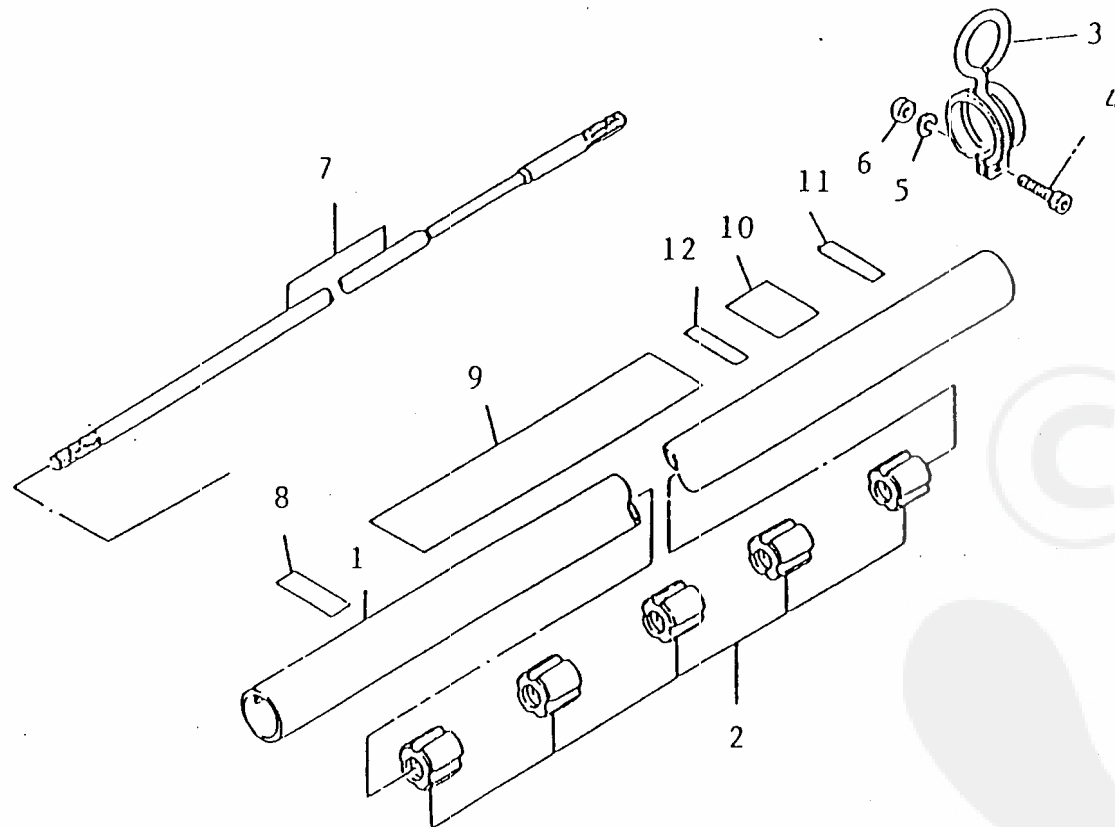

## 9. OUTER PIPE

Ref No	Part Name	Part No	Qty
	OUTER PIPE ASSY	22017-12100	1
9- 1 *	OUTER PIPE	22017-12110	1
9- 2 *	BUSHING	22015-12120	5
9- 3	SWIVEL HANGER	22017-12210	1
9- 4	BOLT	01020-05120	1
9- 5	SPRING WASHER	01600-05131	1
9- 6	NUT	01500-05041	1
9- 7	MAIN SHAFT	22017-12410	1
9- 8	LABEL, caution	19402-00024	1
9- 9	NAME PLATE	72005-12510	1
9-10	CAUTION PLATE	72017-12520	1
9-11	CAUTION PLATE	72005-12140	1
9-12	HANDLE LABEL	72017-12150	1