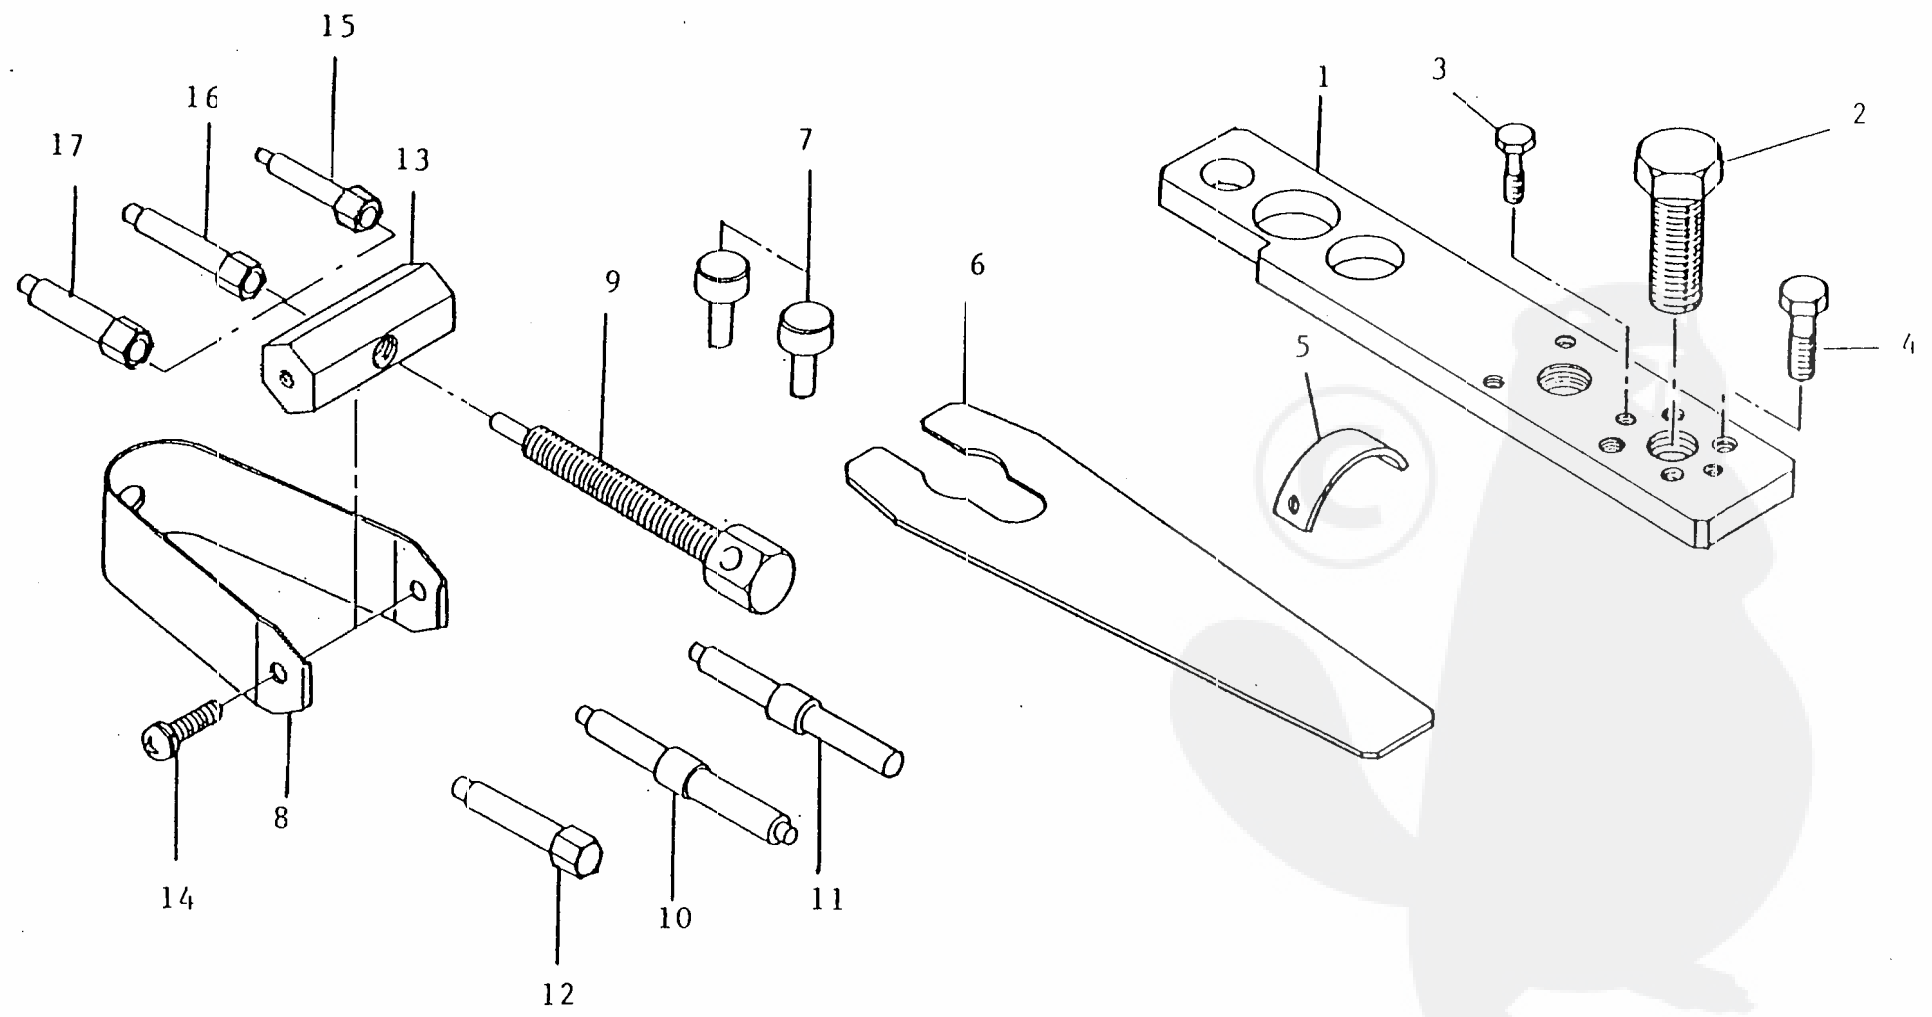

Re: Option tool set

- 33 -

1 4 . O P T I O N A L T O O L S E T

Ref No		Part Name	Part No	Q'ty
		OPTION TOOL SET	20021-96000	1
	*	PULLER ASSY	20000-96103	1
14- 1	**	LEVER	20000-96113	1
14- 2	**	CENTER BOLT	22100-96121	1
14- 3	**	BOLT	20000-96130	3
14- 4	**	BOLT	20000-96140	2
14- 5	*	AIR GAP GAUGE	20000-96210	1
14- 6	*	ROTOR SPANNER	20000-96411	1
14- 7	*	STOPPER	20021-96420	2
	*	PULLER ASSY	20021-96600	1
14- 8	**	PULLER	20021-96610	1
14- 9	**	BOLT	20021-96620	1
14-10	**	GUIDE PIN	20000-96631	1
14-11	**	GUIDE PIN	20035-96630	1
14-12	**	GUIDE PIN	20021-96630	1
14-13	**	BOSS	20000-96640	1
14-14	**	SCREW	01211-06120	2
14-15	**	PIN ADAPTER	20021-96650	1
14-16	**	PIN ADAPTER	20021-96660	1
14-17	**	PIN ADAPTER	20021-96670	1