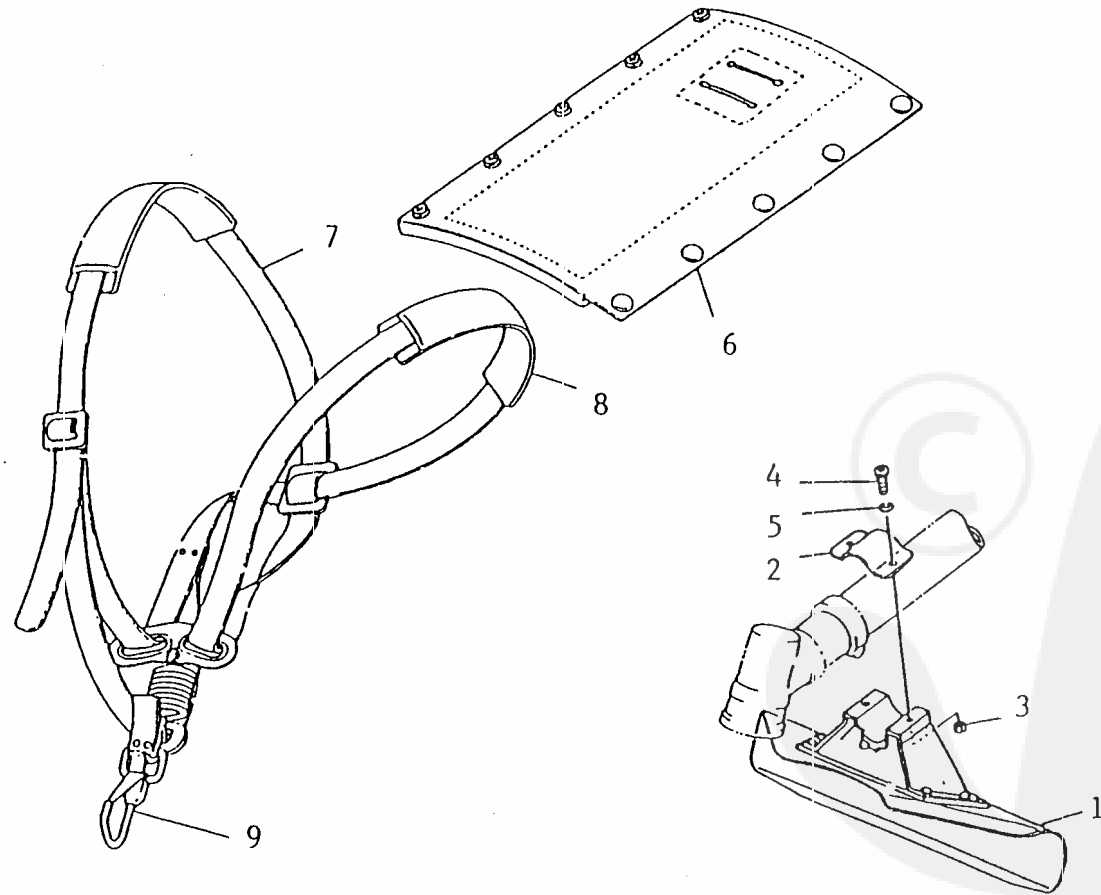

Ref No		Part Name	Part No	Q'ty
11-22	**	LOCK PIN	22015-14370	1
11-23	**	LOCK SPRING	22015-14380	1
11-24	**	BOLT	01020-04240	1
11-25	**	NYLON NUT	22015-14390	1

Re: Guard, Harness