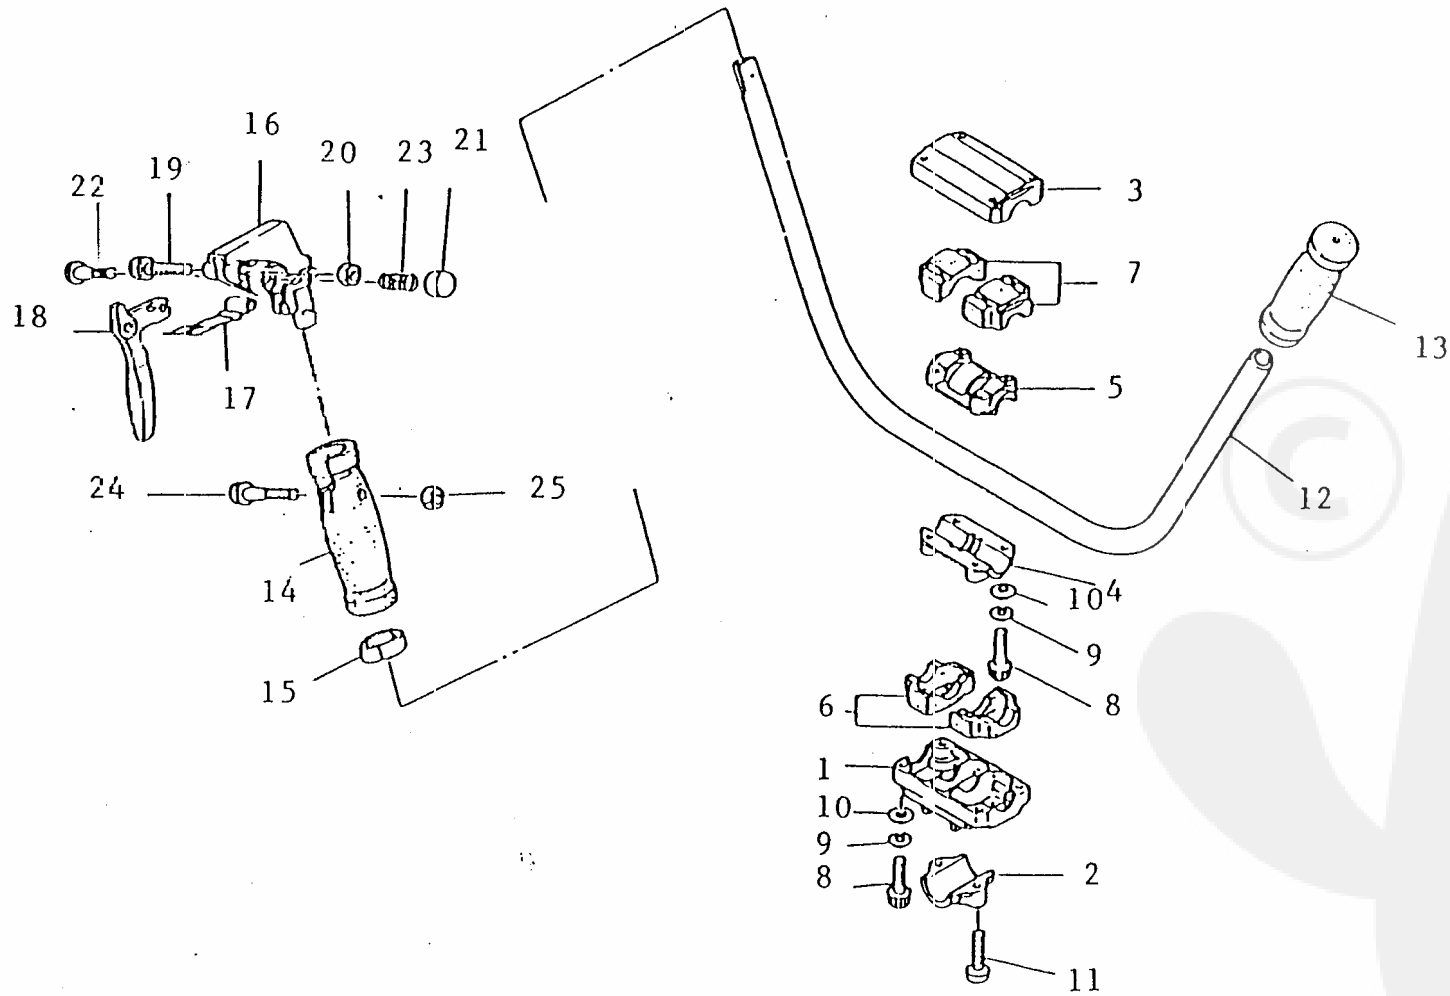

Re: Handle

- 26 -

1 1 . H A N D L E

Ref No		Part Name	Part No	Q'ty
		HANDLE ASSY	72020-14000	1
	*	BRACKET COMP.	72017-14100	1
11- 1	**	BRACKET, handle	72017-14110	1
11- 2	**	LOWER CAP	72017-14120	1
11- 3	**	UPPER CAP	72017-14130	1
11- 4	**	LOWER CLAMP	22015-14140	1
11- 5	**	UPPER CLAMP	22015-14150	1
11- 6	**	LOWER CUSHION	22015-14160	2
11- 7	**	UPPER CUSHION	22015-14170	2
11- 8	**	BOLT	01020-05250	8
11- 9	**	SPRING WASHER	01600-05131	8
11-10	**	WASHER	01610-05080	8
11-11	**	SCREW	11210-06250	2
	*	HANDLE COMP.	22020-14200	1
11-12	**	HANDLE	22020-14210	1
11-13	**	RIGHT GRIP	22015-14220	1
11-14	**	LEFT GRIP	22015-14230	1
11-15	**	CABLE HOLDER	22015-14290	1
	*	LEVER COMP.	22015-14301	1
11-16	**	THROTTLE BODY	22015-14311	1
11-17	**	LEVER STOPPER	22015-14321	1
11-18	**	LEVER	22015-14331	1
11-19	**	BOLT	22015-14340	1
11-20	**	LOCK NUT	22015-14350	1
11-21	**	LOCK KNOB	22015-14360	1