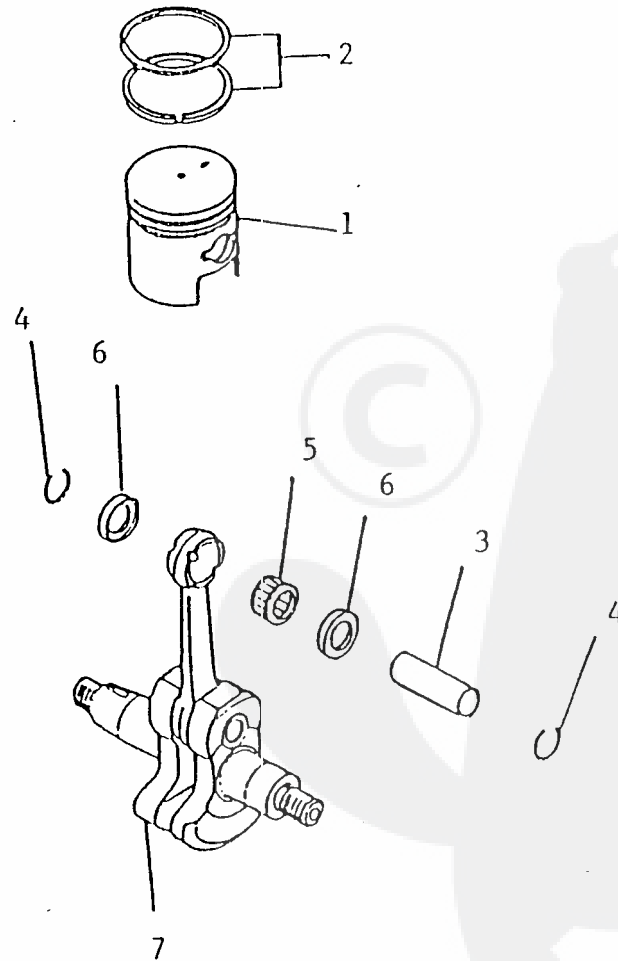

Re: Piston , Crankshaft

- 8 -

5. MAGNETO

Ref No	Part Name	Part No	Q'ty
5- 1	ROTOR	20010-71200	1
5- 2	WOODRUFF KEY	22100-43210	1
5- 3	NUT	01511-10061	1
5- 4	SPRING WASHER	01600-10251	1
5- 5	COIL	20011-71611	1
5- 6	SPACER, coil	20010-71631	2
5- 7	BOLT	01020-04260	2
5- 8	SPRING WASHER	01600-04101	2
5- 9	WASHER	20010-71650	2
5-10	TUBE	20011-71660	1
5-11	UNIT	70000-71710	1
5-12	INSULATOR	20010-71830	2
5-13	BOLT	01020-04160	2
5-14	SPRING WASHER	01600-04101	2
5-15	WASHER	20010-71650	2
5-16	GROMMET	20011-72110	1
5-17	GROMMET	20011-72120	1
5-18	PLUG CAP	22102-72220	1
5-19	SPRING, spark plug	20000-72230	1
5-20	SPARK PLUG	20000-73111	1
5-21	SWITCH	72011-11410	1
5-22	BRACKET	70014-74120	1