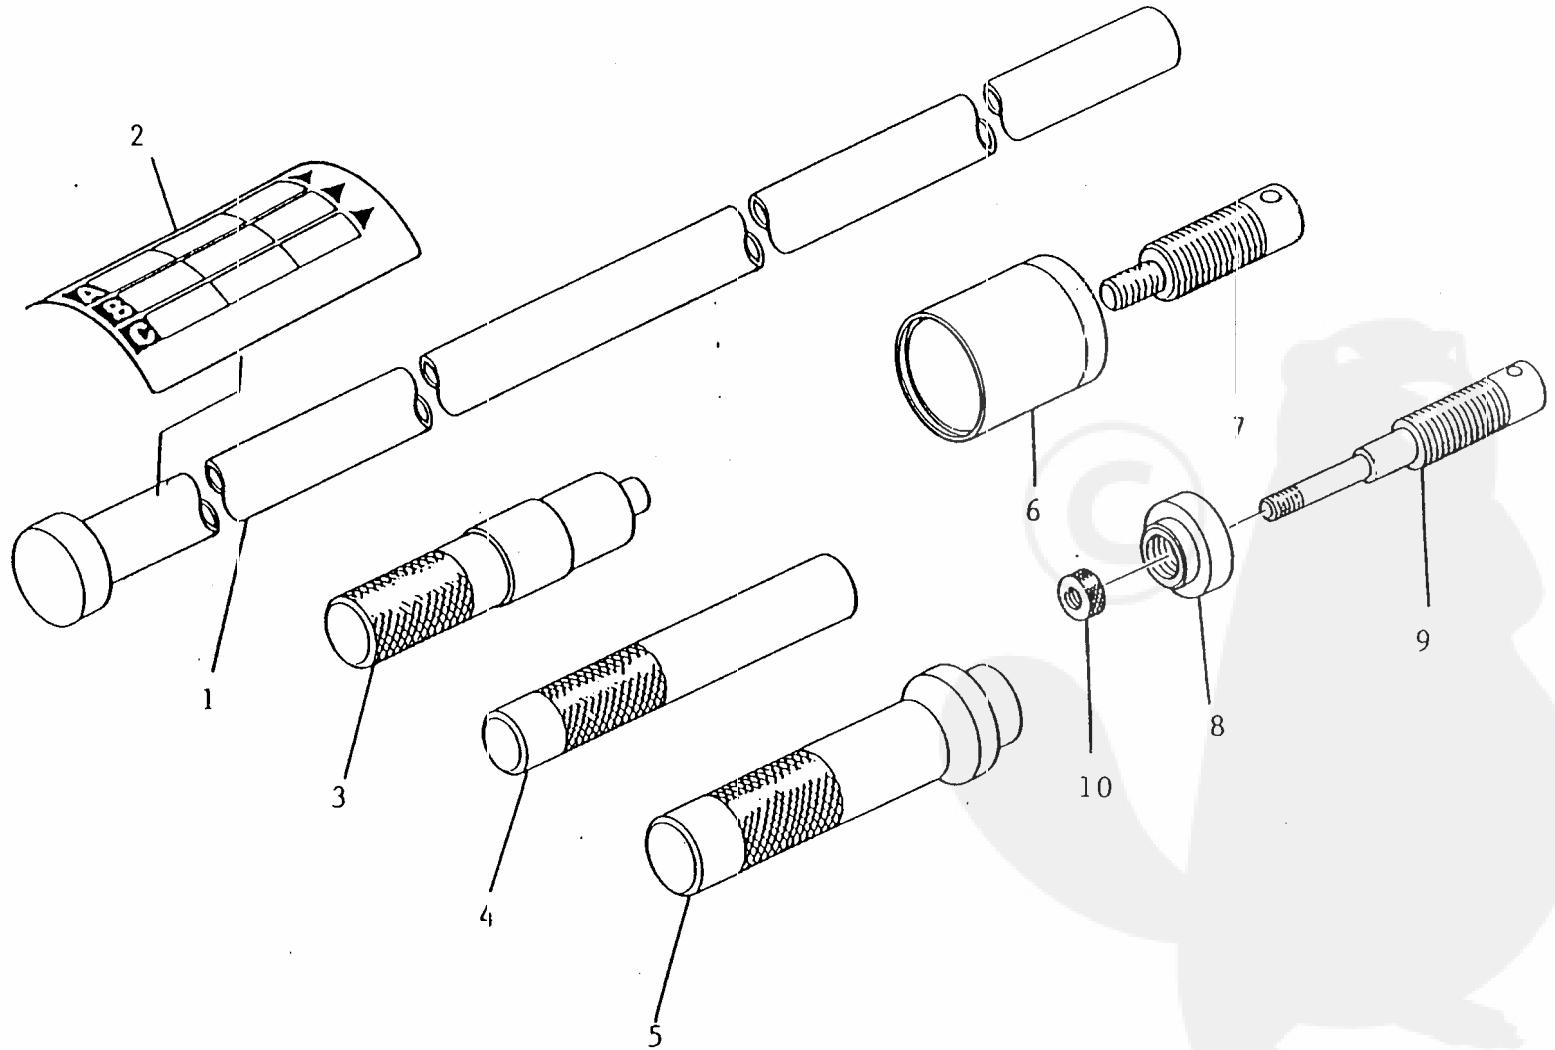

Re: Tool set

- 27 -

<<BELGIUM-T20.000120>>

1 2 . T O O L S E T

Ref No		Part Name	Part No	Q'ty
		TOOL SET	72030-91000	1
12- 1	*	TOOL BAG	72030-91110	1
12- 2	*	DRIVER	22100-91150	1
12- 3	*	PLUG WRENCH	22000-91181	1
12- 4	*	WRENCH 4	22100-91561	1
12- 5		EDDY SAW ϕ 230	22000-92115	1
		COVER SUB ASSY	22035-92600	1
12- 6	*	COVER	22035-92610	2
12- 7	*	BAND	22035-92620	2

Re: Option tool set

- 29 -

1 3 . O P T I O N A L T O O L S E T

Ref No		Part Name	Part No	Q'ty
		OPTION TOOL SET	20021-96000	1
	*	PULLER ASSY	20000-96103	1
13- 1	**	LEVER	20000-96113	1
13- 2	**	CENTER BOLT	22100-96121	1
13- 3	**	BOLT	20000-96130	3
13- 4	**	BOLT	20000-96140	2
13- 5	*	AIR GAP GAUGE	20000-96210	1
13- 6	*	ROTOR SPANNER	20000-96411	1
13- 7	*	STOPPER	20021-96420	2
	*	PULLER ASSY	20021-96600	1
13- 8	**	PULLER	20021-96610	1
13- 9	**	BOLT	20021-96620	1
13-10	**	GUIDE PIN	20000-96631	1
13-11	**	GUIDE PIN	20035-96630	1
13-12	**	GUIDE PIN	20021-96630	1
13-13	**	BOSS	20000-96640	1
13-14	**	SCREW	01211-06120	2
13-15	**	PIN ADAPTER	20021-96650	1
13-16	**	PIN ADAPTER	20021-96660	1
13-17	**	PIN ADAPTER	20021-96670	1

Re: Option tool set

<<BELGIUM-T20.000140>>

1 4 . O P T I O N A L T O O L S E T

Ref No		Part Name	Part No	Q'ty
		OPTION TOOL SET	22035-96001	1
	*	ROD BUSHING ASSY	22000-96100	1
14- 1	**	ROD BUSHING	22000-96113	1
14- 2	**	LABEL	22000-96120	1
14- 3	*	ROD 626DDU	22035-96210	1
14- 4	*	ROD 608ZZ	22035-96310	1
14- 5	*	ROD 6000	22035-96410	1
	*	PULLER ASSY	22035-96500	1
14- 6	**	HOLDER	22035-96510	1
14- 7	**	BOLT	22035-96520	1
	*	PULLER ASSY	22035-96600	1
14- 8	**	HOLDER	22035-96610	1
14- 9	**	BOLT	20000-96621	1
14-10	**	NUT	22000-96630	1