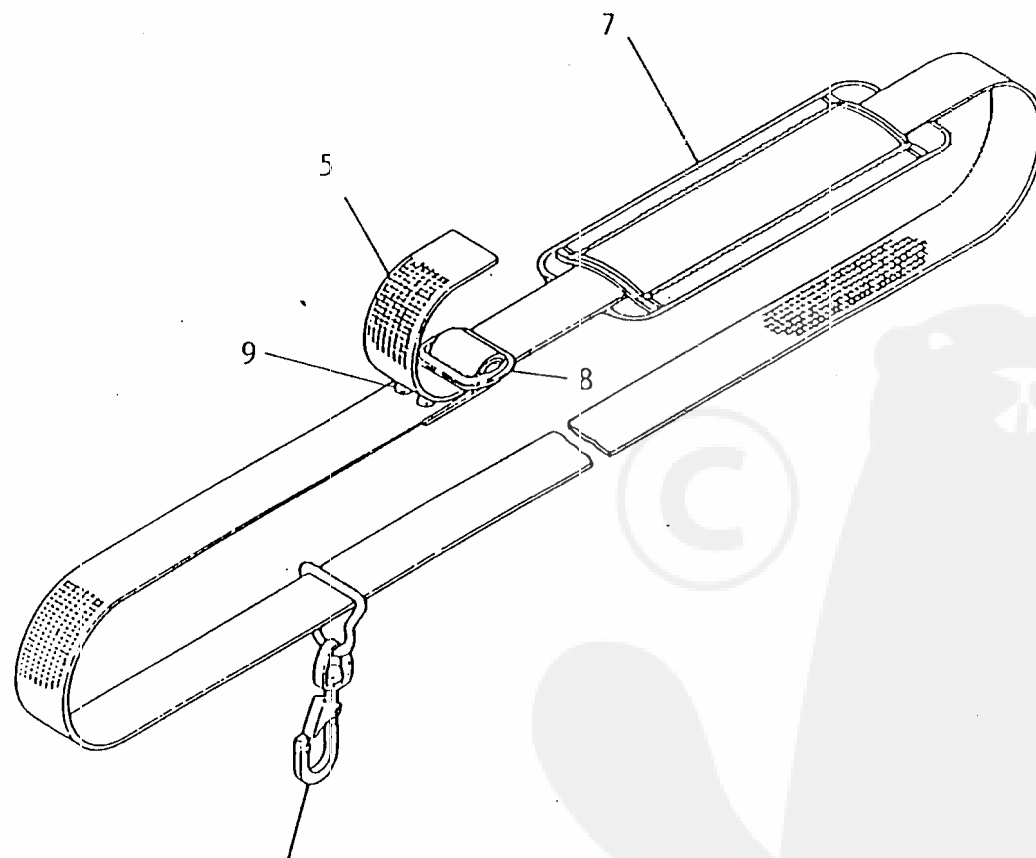

Re: Guard

- 25 -

<<BELGIUM-T20.000110>>

1 1 . G U A R D

Ref No		Part Name	Part No	Q' ty
		GUARD SUB ASSY	72036-16100	1
11- 1	*	GUARD	72036-16110	1
11- 2	*	NUT	22035-16120	2
11- 3	*	GUARD CLAMP	22035-16130	1
11- 4	*	SCREW	01211-05160	2
		STRAP SUB ASSY	72036-17200	1
11- 5	*	BELT	72036-17210	1
11- 6	*	HOOK	22044-17220	1
11- 7	*	PROTECTOR	22044-17230	1
11- 8	*	BUCKLE	22044-17240	1
11- 9	*	RIVET	22044-17250	2