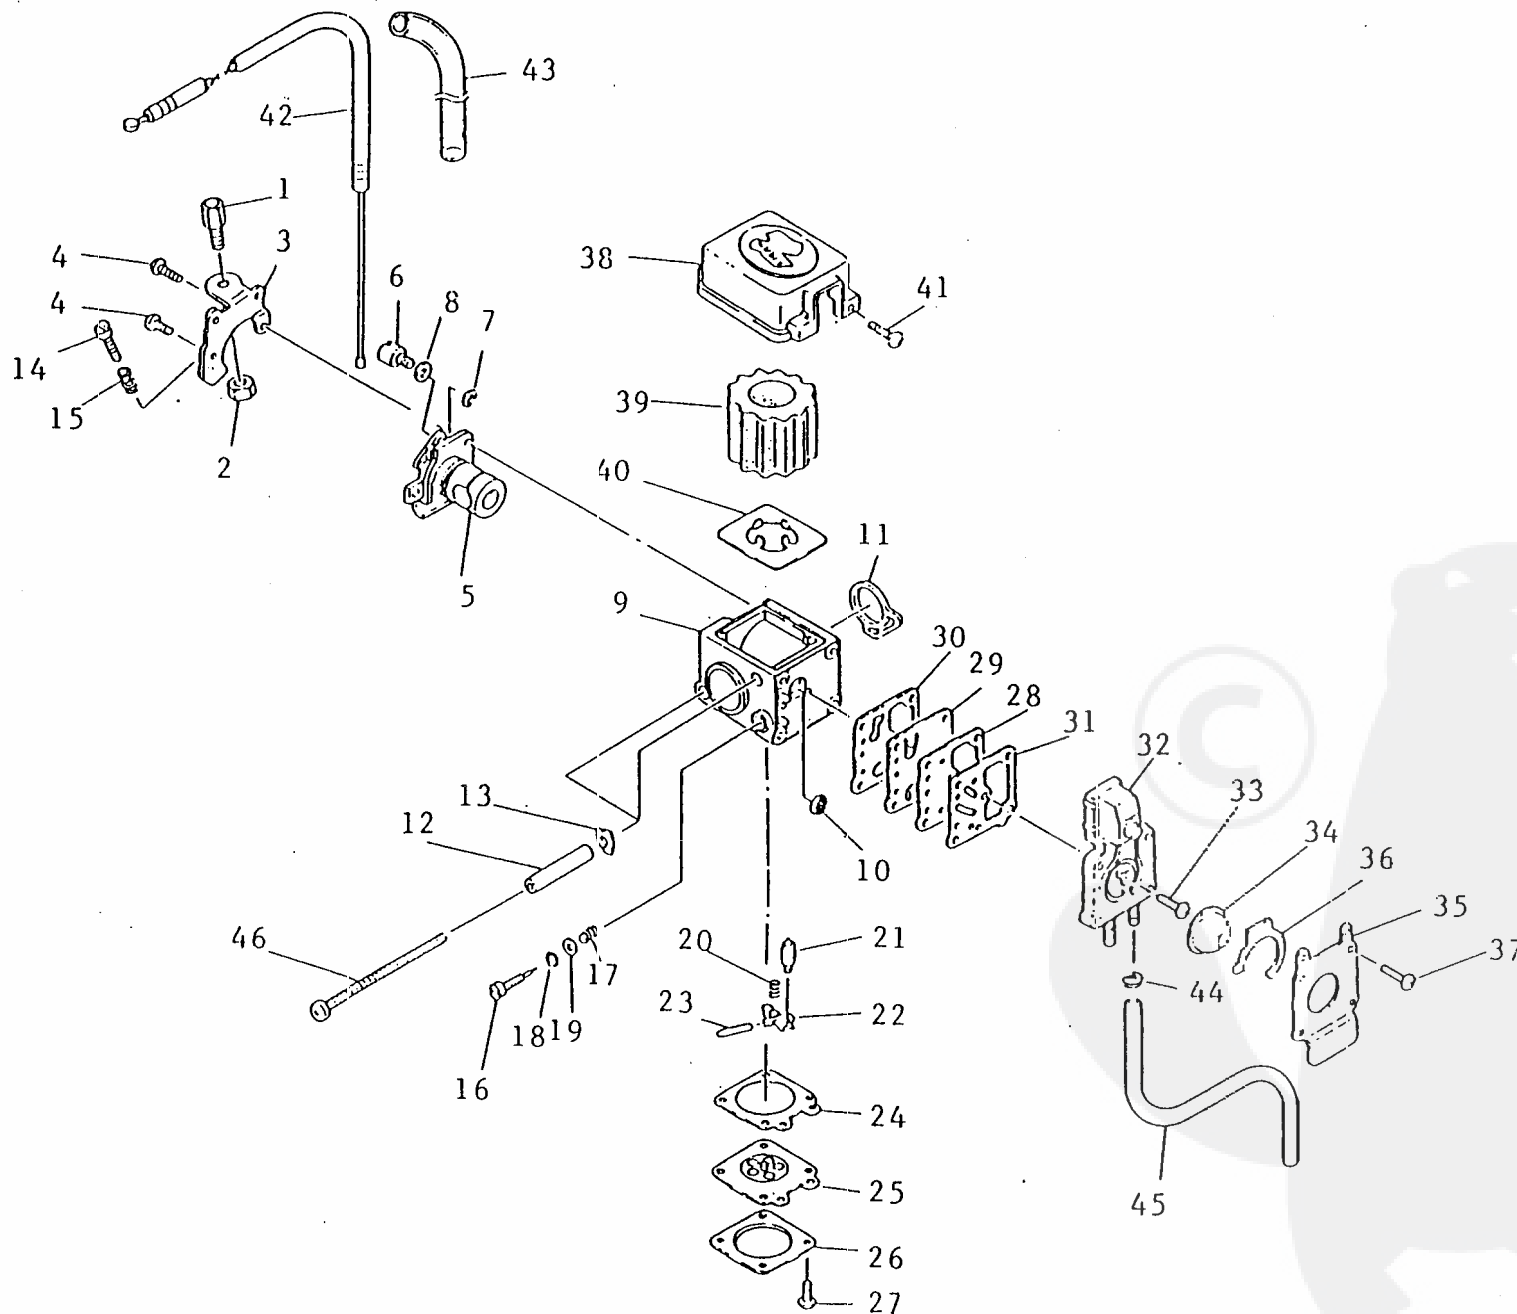

<<BELGIUM-T20.000021>>

Ref No	Part Name	Part No	Q'ty
2-24	SHIM	22000-13420	1
2-25	NUMBER PLATE	70036-31180	1

Re: Piston , Crankshaft

- 9 -

3. P I S T O N
C R A N K S H A F T

Ref No		Part Name	Part No	Q' ty
3- 1		PISTON	20035-41110	1
3- 2		PISTON RING	20035-41210	2
3- 3		PISTON PIN	20035-41311	1
3- 4		SNAP RING	70030-41320	2
3- 5		NEEDLE BEARING-SE	70030-41330	1
3- 6		THRUST WASHER	70030-41340	2
3- 7		CRANKSHAFT ASSY	20035-42000	1
		CLUTCH SHOE ASSY	20035-51000	1
3- 8	*	CLUTCH SHOE	20035-51110	2
3- 9	*	CLUTCH SPRING	20035-51220	1
3-10	*	CLUTCH BOLT	20000-51212	2
3-11	*	WASHER	22100-71430	2

6. CARBURETOR

Ref No		Part Name	Part No	Q'ty
		CARBURETOR ASSY	70036-81009	1
6- 1	*	CABLE ADJUSTER	20036-81110	1
6- 2	*	NUT	20036-81120	1
6- 3	*	CABLE BRACKET	20036-81132	1
6- 4	*	SCREW	20036-81290	2
6- 5	*	VALVE ASSY	20036-81181	1
6- 6	*	CABLE RECEIVE	20036-81101	1
6- 7	*	E-RING	20036-81195	1
6- 8	*	WASHER	20036-81185	1
6- 9	*	BODY COMP.	20036-81210	1
6-10	*	SCREEN	22100-81380	1
6-11	*	RING GASKET	20036-81251	1
6-12	*	SLEEVE	20036-81260	2
6-13	*	SLEEVE PLATE	20036-81270	2
6-14	*	SLOW STOP SCREW	20036-81310	1
6-15	*	SPRING	20036-81320	1
6-16	*	MAIN ADJUST SCREW	20036-81350	1
6-17	*	SPRING	20036-81360	1
6-18	*	O-RING	20036-81370	1
6-19	*	WASHER	20036-81380	1
6-20	*	SPRING	22100-81270	1
6-21	*	NEEDLE VALVE	20036-81440	1
6-22	*	LEVER	22100-81230	1
6-23	*	PIN	22100-81250	1
6-24	*	GASKET	20036-81510	1