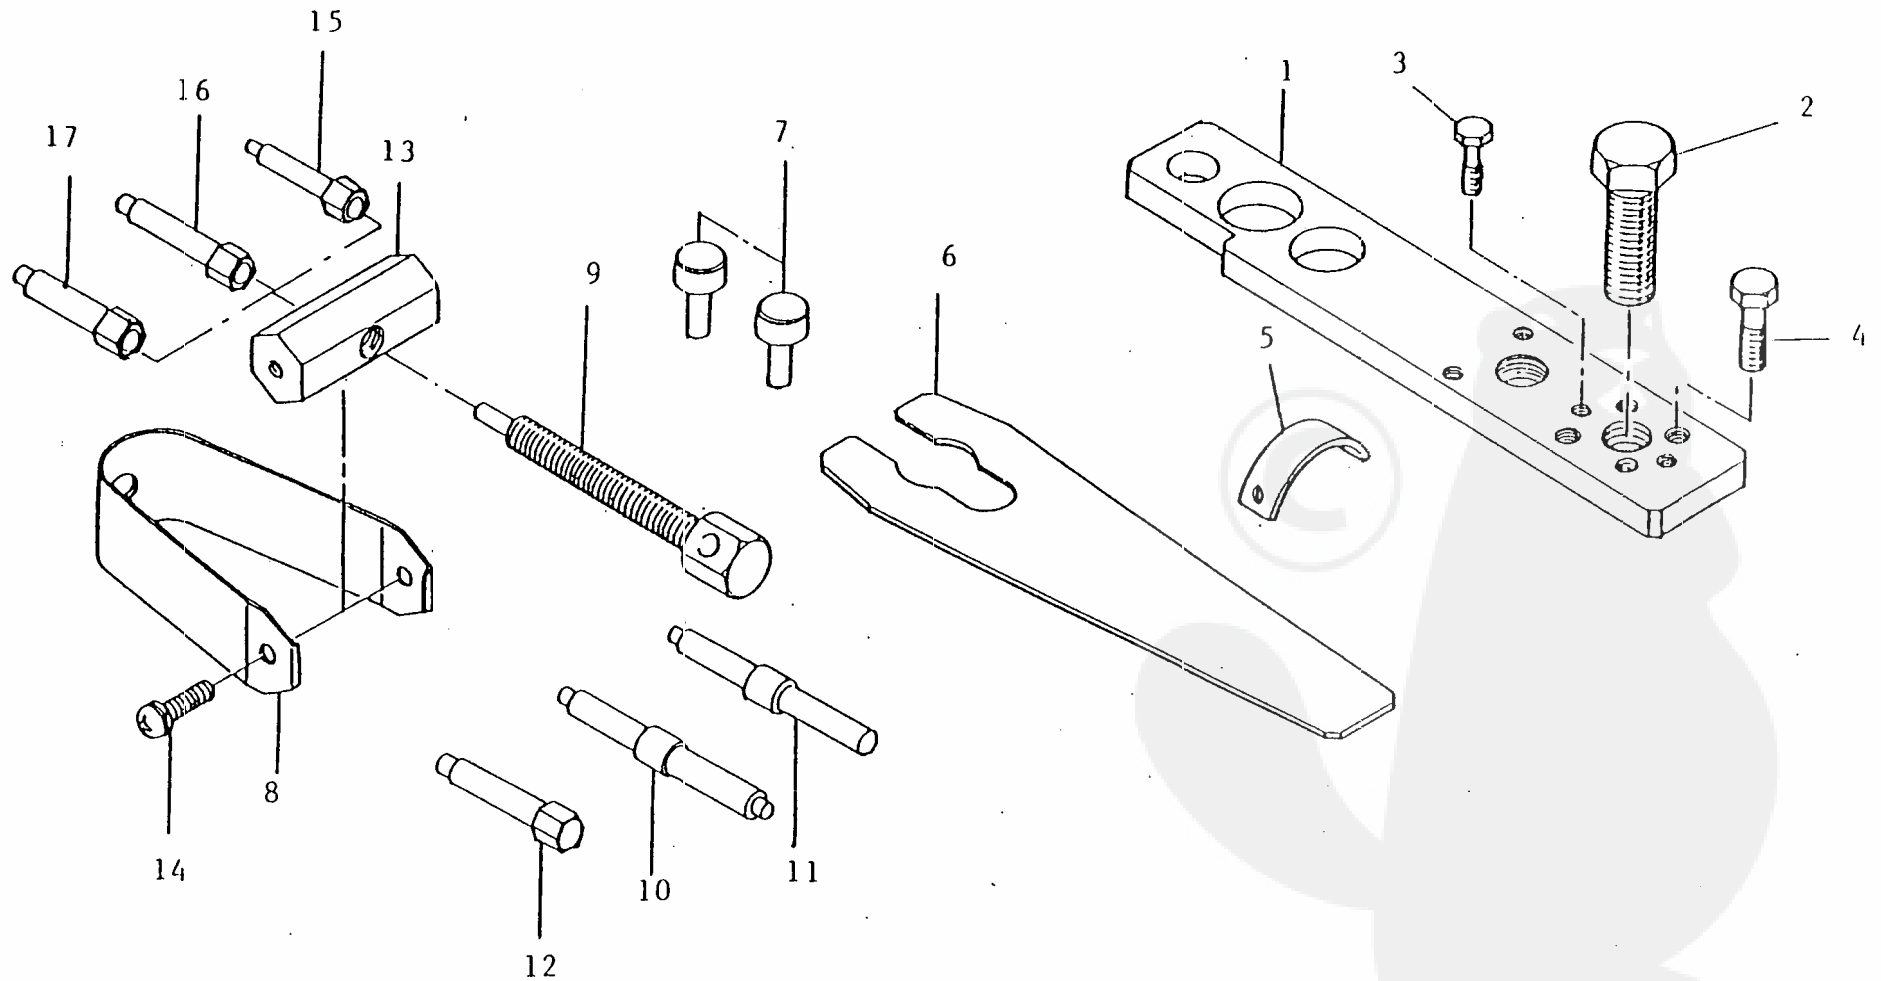

Re: Tool set

- 27 -

<<BELGIUM-T20.000120>>

1 2 . T O O L S E T

Ref No		Part Name	Part No	Q'ty
		TOOL SET	72030-91000	1
12- 1	*	TOOL BAG	72030-91110	1
12- 2	*	DRIVER	22100-91150	1
12- 3	*	PLUG WRENCH	22000-91181	1
12- 4	*	WRENCH 4	22100-91561	1
12- 5		EDDY SAW ϕ 230	22000-92115	1
		COVER SUB ASSY	22035-92600	1
12- 6	*	COVER	22035-92610	2
12- 7	*	BAND	22035-92620	2

Re: Option tool set

- 29 -

1 3 . O P T I O N A L T O O L S E T

Ref No		Part Name	Part No	Q'ty
		OPTION TOOL SET	20021-96000	1
	*	PULLER ASSY	20000-96103	1
13- 1	**	LEVER	20000-96113	1
13- 2	**	CENTER BOLT	22100-96121	1
13- 3	**	BOLT	20000-96130	3
13- 4	**	BOLT	20000-96140	2
13- 5	*	AIR GAP GAUGE	20000-96210	1
13- 6	*	ROTOR SPANNER	20000-96411	1
13- 7	*	STOPPER	20021-96420	2
	*	PULLER ASSY	20021-96600	1
13- 8	**	PULLER	20021-96610	1
13- 9	**	BOLT	20021-96620	1
13-10	**	GUIDE PIN	20000-96631	1
13-11	**	GUIDE PIN	20035-96630	1
13-12	**	GUIDE PIN	20021-96630	1
13-13	**	BOSS	20000-96640	1
13-14	**	SCREW	01211-06120	2
13-15	**	PIN ADAPTER	20021-96650	1
13-16	**	PIN ADAPTER	20021-96660	1
13-17	**	PIN ADAPTER	20021-96670	1