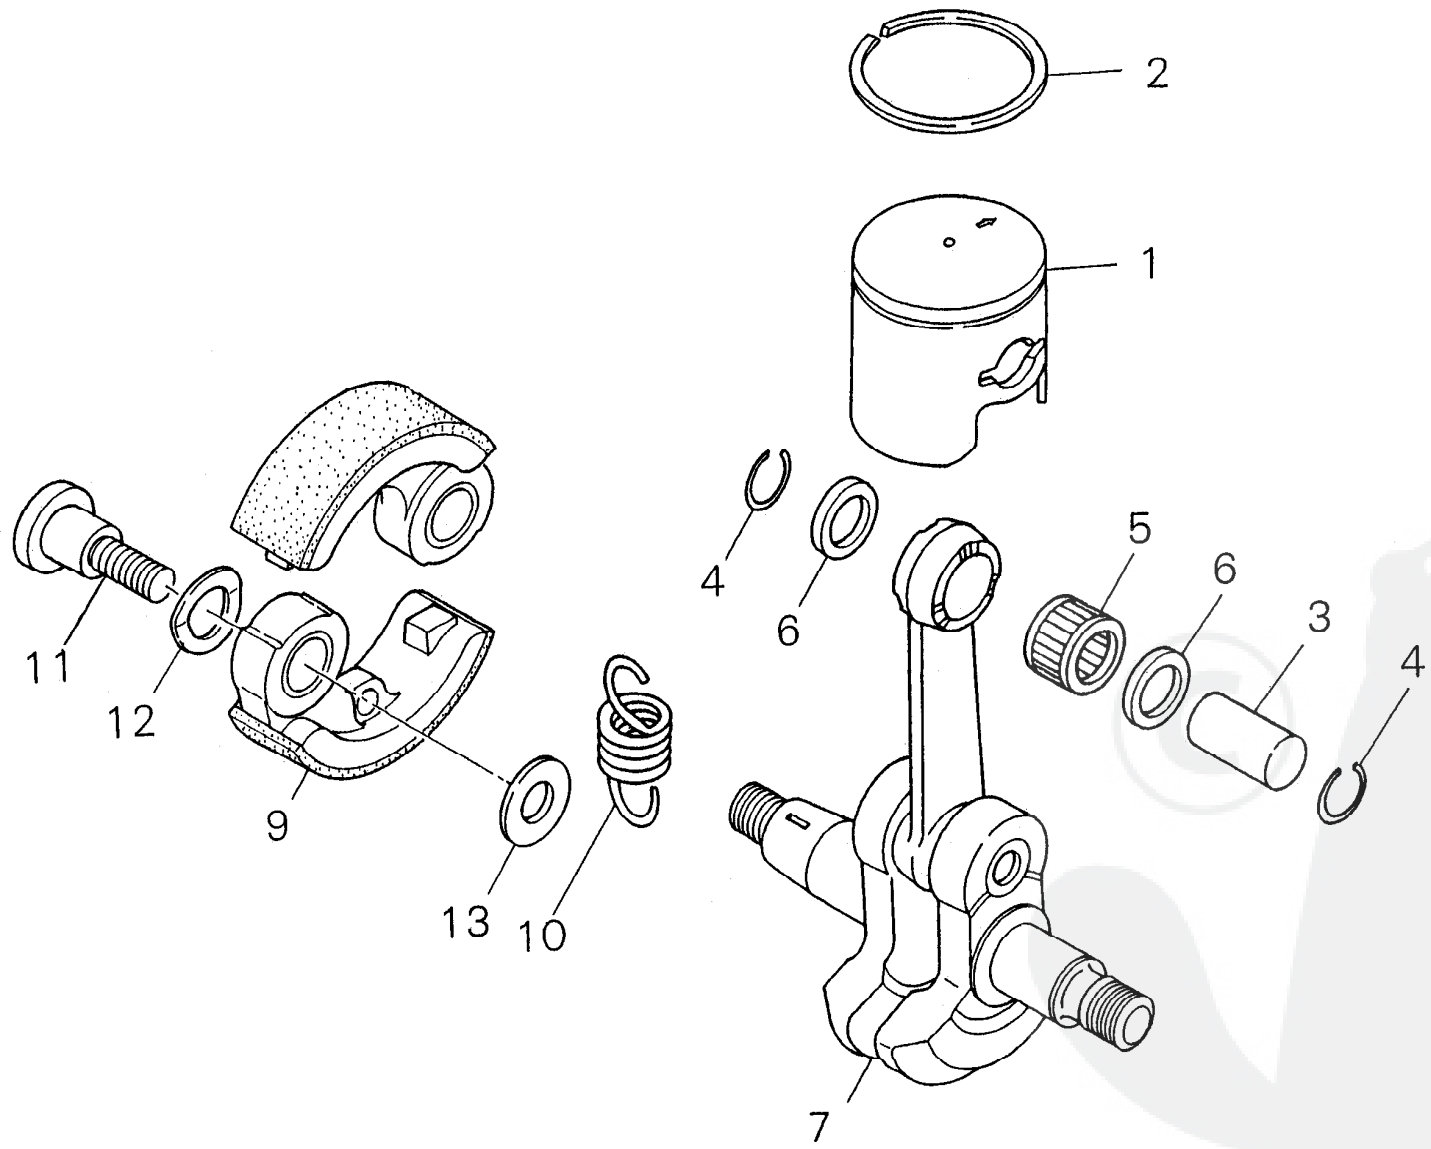

Ref. No	Part No.	Part Name	Qty
1-1	20142-12110	CYLINDER	1
2	20016-12120	GASKET	1
3	11022-05250	BOLTSPW	2
4	20140-12210	INSULATOR	1
5	20140-12220	GASKET	1
6	20011-12260	NUT	2
7	11022-05250	BOLTSPW	2
8	20142-15110	MUFFLER	1
9	20140-15120	GASKET	1
10	01020-05400	BOLT	2
11	01610-05080	WASHER	2

3-1	20142-41110	PISTON	1
2	20142-41210	PISTONRING	1
3	20142-41310	PISTONPIN	1
4	70030-41320	SNAPRING	2
5	67000-41230	NEEDLEBEARING	1
6	20016-41340	THRUSTWASHER	2
7	67000-42010	CRANKSHAFT	1
9	20035-51111	CLUTCHSHOE	2
10	20035-51221	CLUTCHSPRING	1
11	20142-51210	BOLT	2
12	20087-51231	SPRINGPLATE	2
13	Z2100-71430	WASHER	2

5-1	20140-75100	RECOILSTARTERSUBASSY	1	
	2	20140-75110	STARTERCASE	1
	3	20140-75120	REEL	1
	4	20140-75130	SPRING	1
	5	20140-75140	DOG	1
	6	20140-75150	BRAKESPRING	1
	7	20140-75160	SCREW	1
	8	20140-75170	RETAINER	1
	9	20140-75180	WASHER	1
	10	70064-75190	ROPE	1
	11	70064-75211	HANDLE	1
	12	70064-75220	STOPPER	1
	13	70064-75250	NAMEPLATE	1
	14	20140-75310	STARTERPULLEY	1
	15	01511-08051	NUT	1
	16	11024-04120	BOLTSPW	4

8-1	22554-12101	OUTERPIPECOMP	1
2	22410-12120	BUSH	5
3	22410-12210	HANGER	1
4	01020-06120	BOLT	1
5	01500-05041	NUT	1
6	22070-12410	MAINSHAFT	1
7	72017-12150	HANDLELABEL	1
8	19422-00010	LABELCAUTION	1
9	19402-00223	LABELCAUTION	1
10	22036-14130	SPACER	1
	63002-62160	THROTTLELEVERASSY	1
11	72511-12900	BODYSUBASSY	1
12	72430-12730	LEVER	1
13	72430-12740	LOCKLEVER	1
14	72451-14550	BUTTON	1
15	72451-14560	CLAMP	1
16	72430-12750	CLAMP	1
17	63002-62310	THROTTLECABLECOMP	1
18	72451-14580	RETURNSPRING	1
19	72451-14590	SPRING	1
20	11203-06200	SCREW	2
21	72451-14610	NUT	2
22	72451-14620	SCREW TAPPING	4
23	72511-12190	HOLDER	1
24	01501-06041	NUT	2