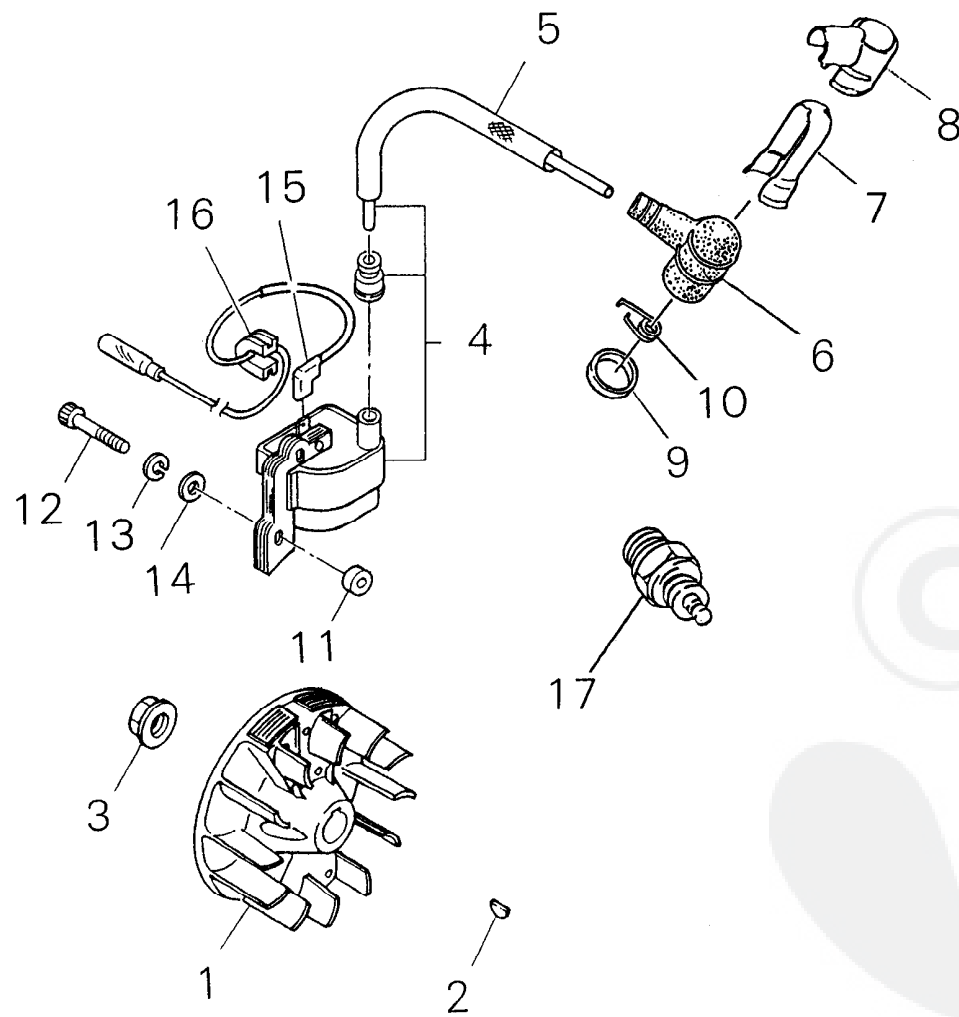

Ref. No	Part No.	Part Name	Qty
1-1	20142-12110	CYLINDER	1
2	20016-12120	GASKET	1
3	11022-05250	BOLTSPW	2
4	20140-12210	INSULATOR	1
5	20140-12220	GASKET	1
6	20011-12260	NUT	2
7	11022-05250	BOLTSPW	2
8	20142-15110	MUFFLER	1
9	20140-15120	GASKET	1
10	01020-05400	BOLT	2
11	01610-05080	WASHER	2

3-1	20142-41110	PISTON	1
2	20142-41210	PISTONRING	1
3	20142-41310	PISTONPIN	1
4	70030-41320	SNAPRING	2
5	67000-41230	NEEDLEBEARING	1
6	20016-41340	THRUSTWASHER	2
7	67000-42010	CRANKSHAFT	1
9	20035-51111	CLUTCHSHOE	2
10	20035-51221	CLUTCHSPRING	1
11	20142-51210	BOLT	2
12	20087-51231	SPRINGPLATE	2
13	Z2100-71430	WASHER	2

5-1	20140-75100	RECOILSTARTERSUBASSY	1	
	2	20140-75110	STARTERCASE	1
	3	20140-75120	REEL	1
	4	20140-75130	SPRING	1
	5	20140-75140	DOG	1
	6	20140-75150	BRAKESPRING	1
	7	20140-75160	SCREW	1
	8	20140-75170	RETAINER	1
	9	20140-75180	WASHER	1
	10	70064-75190	ROPE	1
	11	70064-75211	HANDLE	1
	12	70064-75220	STOPPER	1
	13	70064-75250	NAMEPLATE	1
	14	20140-75310	STARTERPULLEY	1
	15	01511-08051	NUT	1
	16	11024-04120	BOLTSPW	4

8-1	22554-12101	OUTERPIPECOMP	1
2	22410-12120	BUSH	5
3	22410-12210	HANGER	1
4	01020-06120	BOLT	1
5	01500-05041	NUT	1
6	22070-12410	MAINSHAFT	1
7	72017-12150	HANDLELABEL	1
8	19422-00010	LABELCAUTION	1
9	19402-00223	LABELCAUTION	1
10	22036-14130	SPACER	1
	63002-62160	THROTTLELEVERASSY	1
11	72511-12900	BODYSUBASSY	1
12	72430-12730	LEVER	1
13	72430-12740	LOCKLEVER	1
14	72451-14550	BUTTON	1
15	72451-14560	CLAMP	1
16	72430-12750	CLAMP	1
17	63002-62310	THROTTLECABLECOMP	1
18	72451-14580	RETURNSPRING	1
19	72451-14590	SPRING	1
20	11203-06200	SCREW	2
21	72451-14610	NUT	2
22	72451-14620	SCREW TAPPING	4
23	72511-12190	HOLDER	1
24	01501-06041	NUT	2