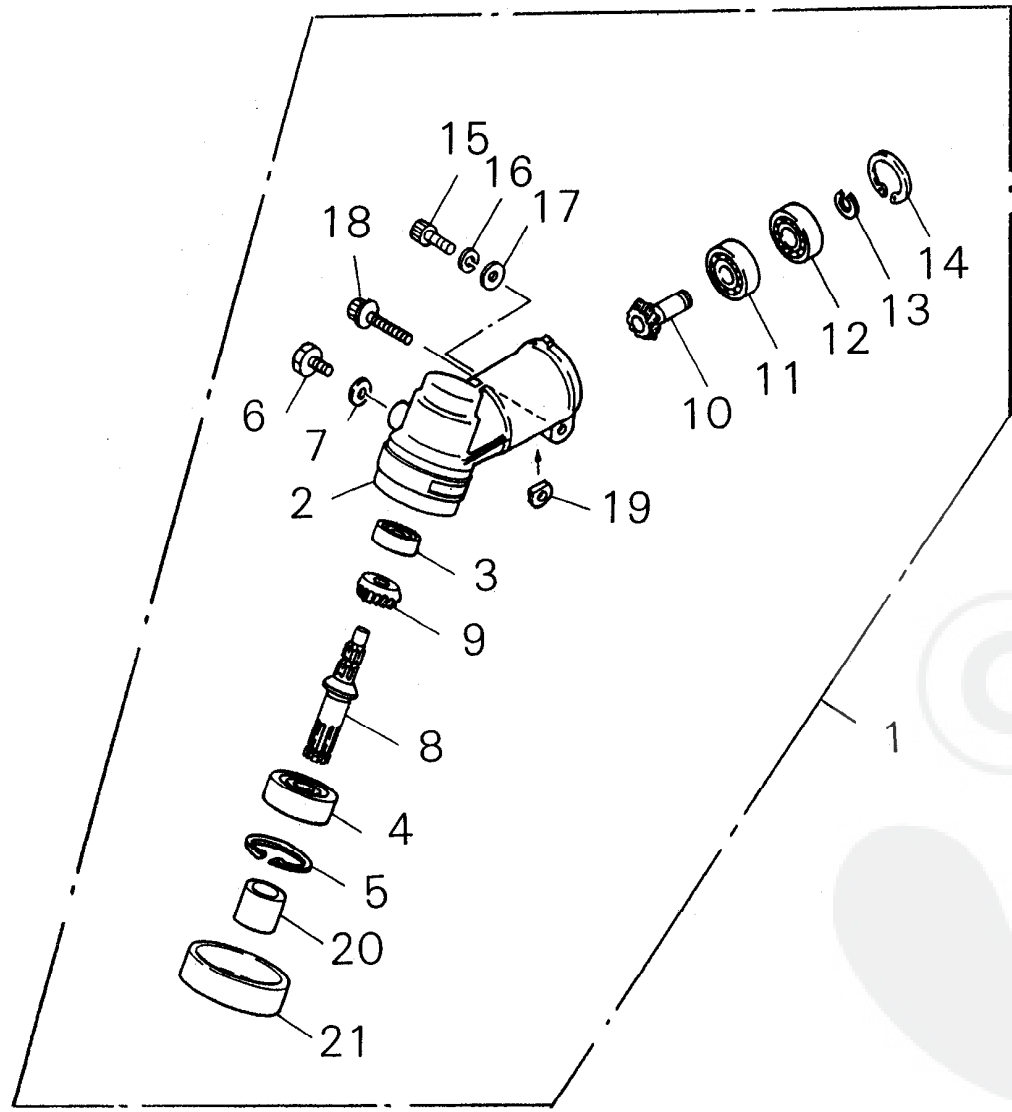

5-1	20140-75100	RECOILSTARTERSUBASSY	1	
	2	20140-75110	STARTERCASE	1
	3	20140-75120	REEL	1
	4	20140-75130	SPRING	1
	5	20140-75140	DOG	1
	6	20140-75150	BRAKESPRING	1
	7	20140-75160	SCREW	1
	8	20140-75170	RETAINER	1
	9	20140-75180	WASHER	1
	10	70064-75190	ROPE	1
	11	70064-75211	HANDLE	1
	12	70064-75220	STOPPER	1
	13	70064-75250	NAMEPLATE	1
	14	20140-75310	STARTERPULLEY	1
	15	01511-08051	NUT	1
	16	11024-04120	BOLTSPW	4

7-1	20142-85113	FUELTANK	1
2	70168-85201	FUELCAPASSY	1
3	20000-85221	GASKET	1
4	20140-85310	FUELPIPE	1
6	20016-85400	FUELFILTER	1
7	20112-85361	PIPE	1
8	72933-85620	JOINT	1
9	20035-85522	VALVE	1
10	20020-85540	CLIP	4
11	20087-86130	TANKCUSHION	1
12	20087-86141	TANKCUSHION	2
13	57013-85310	CLIP	1

8-1	22554-12101	OUTERPIPECOMP	1
2	22410-12120	BUSH	5
3	22410-12210	HANGER	1
4	01020-06120	BOLT	1
5	01500-05041	NUT	1
6	22070-12410	MAINSHAFT	1
7	72017-12150	HANDLELABEL	1
8	19422-00010	LABELCAUTION	1
9	19402-00223	LABELCAUTION	1
10	22036-14130	SPACER	1
	63002-62160	THROTTLELEVERASSY	1
11	72511-12900	BODYSUBASSY	1
12	72430-12730	LEVER	1
13	72430-12740	LOCKLEVER	1
14	72451-14550	BUTTON	1
15	72451-14560	CLAMP	1
16	72430-12750	CLAMP	1
17	63002-62310	THROTTLECABLECOMP	1
18	72451-14580	RETURNSPRING	1
19	72451-14590	SPRING	1
20	11203-06200	SCREW	2
21	72451-14610	NUT	2
22	72451-14620	SCREW TAPPING	4
23	72511-12190	HOLDER	1
24	01501-06041	NUT	2