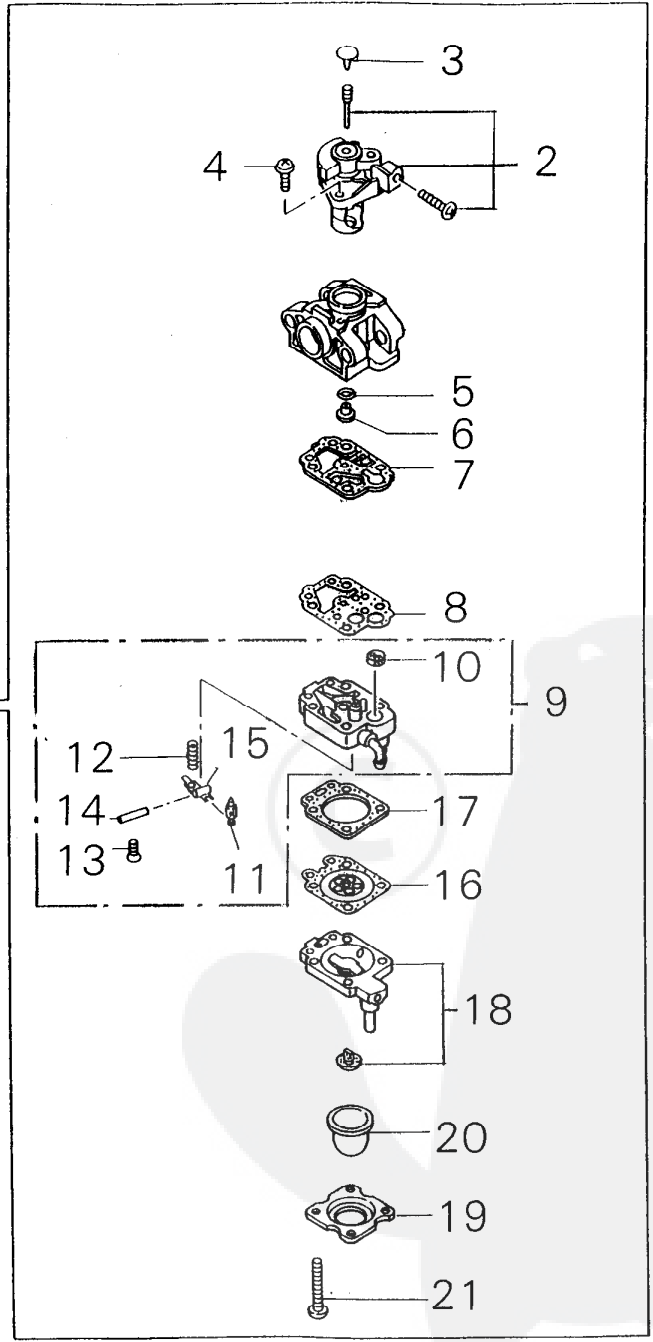

Ref. No	Part No.	Part Name	Qty
1-1	20142-12110	CYLINDER	1
2	20016-12120	GASKET	1
3	11022-05250	BOLTSPW	2
4	20140-12210	INSULATOR	1
5	20140-12220	GASKET	1
6	20011-12260	NUT	2
7	11022-05250	BOLTSPW	2
8	20142-15110	MUFFLER	1
9	20140-15120	GASKET	1
10	01020-05400	BOLT	2
11	01610-05080	WASHER	2

3-1	20142-41110	PISTON	1
2	20142-41210	PISTONRING	1
3	20142-41310	PISTONPIN	1
4	70030-41320	SNAPRING	2
5	67000-41230	NEEDLEBEARING	1
6	20016-41340	THRUSTWASHER	2
7	67000-42010	CRANKSHAFT	1
9	20035-51111	CLUTCHSHOE	2
10	20035-51221	CLUTCHSPRING	1
11	20142-51210	BOLT	2
12	20087-51231	SPRINGPLATE	2
13	Z2100-71430	WASHER	2

4-1	20140-71200	ROTOR	1
2	22403-03100	KEY	1
3	20335-71220	NUT	1
4	20140-71600	COILASSY	1
5	70064-72111	TUBE	1
6	20010-72221	PLUGCAP	1
7	70180-72260	SHIELD	1
8	20000-72241	PLUGCAPCOVER	1
9	20000-72250	COVERBAND	1
10	20000-72230	SPRINGSPARKPLUG	1
11	70030-71620	INSULATOR	2
12	01020-04260	BOLT	2
13	01600-04101	SPRINGWASHER	2
14	01613-04080	WASHER	2
15	67000-71240	CORD	1
16	20011-72120	GROMMET	1
17	13000-13406	SPARKPLUGBMR6A	1

5-1	20140-75100	RECOILSTARTERSUBASSY	1	
	2	20140-75110	STARTERCASE	1
	3	20140-75120	REEL	1
	4	20140-75130	SPRING	1
	5	20140-75140	DOG	1
	6	20140-75150	BRAKESPRING	1
	7	20140-75160	SCREW	1
	8	20140-75170	RETAINER	1
	9	20140-75180	WASHER	1
	10	70064-75190	ROPE	1
	11	70064-75211	HANDLE	1
	12	70064-75220	STOPPER	1
	13	70064-75250	NAMEPLATE	1
	14	20140-75310	STARTERPULLEY	1
	15	01511-08051	NUT	1
	16	11024-04120	BOLTSPW	4