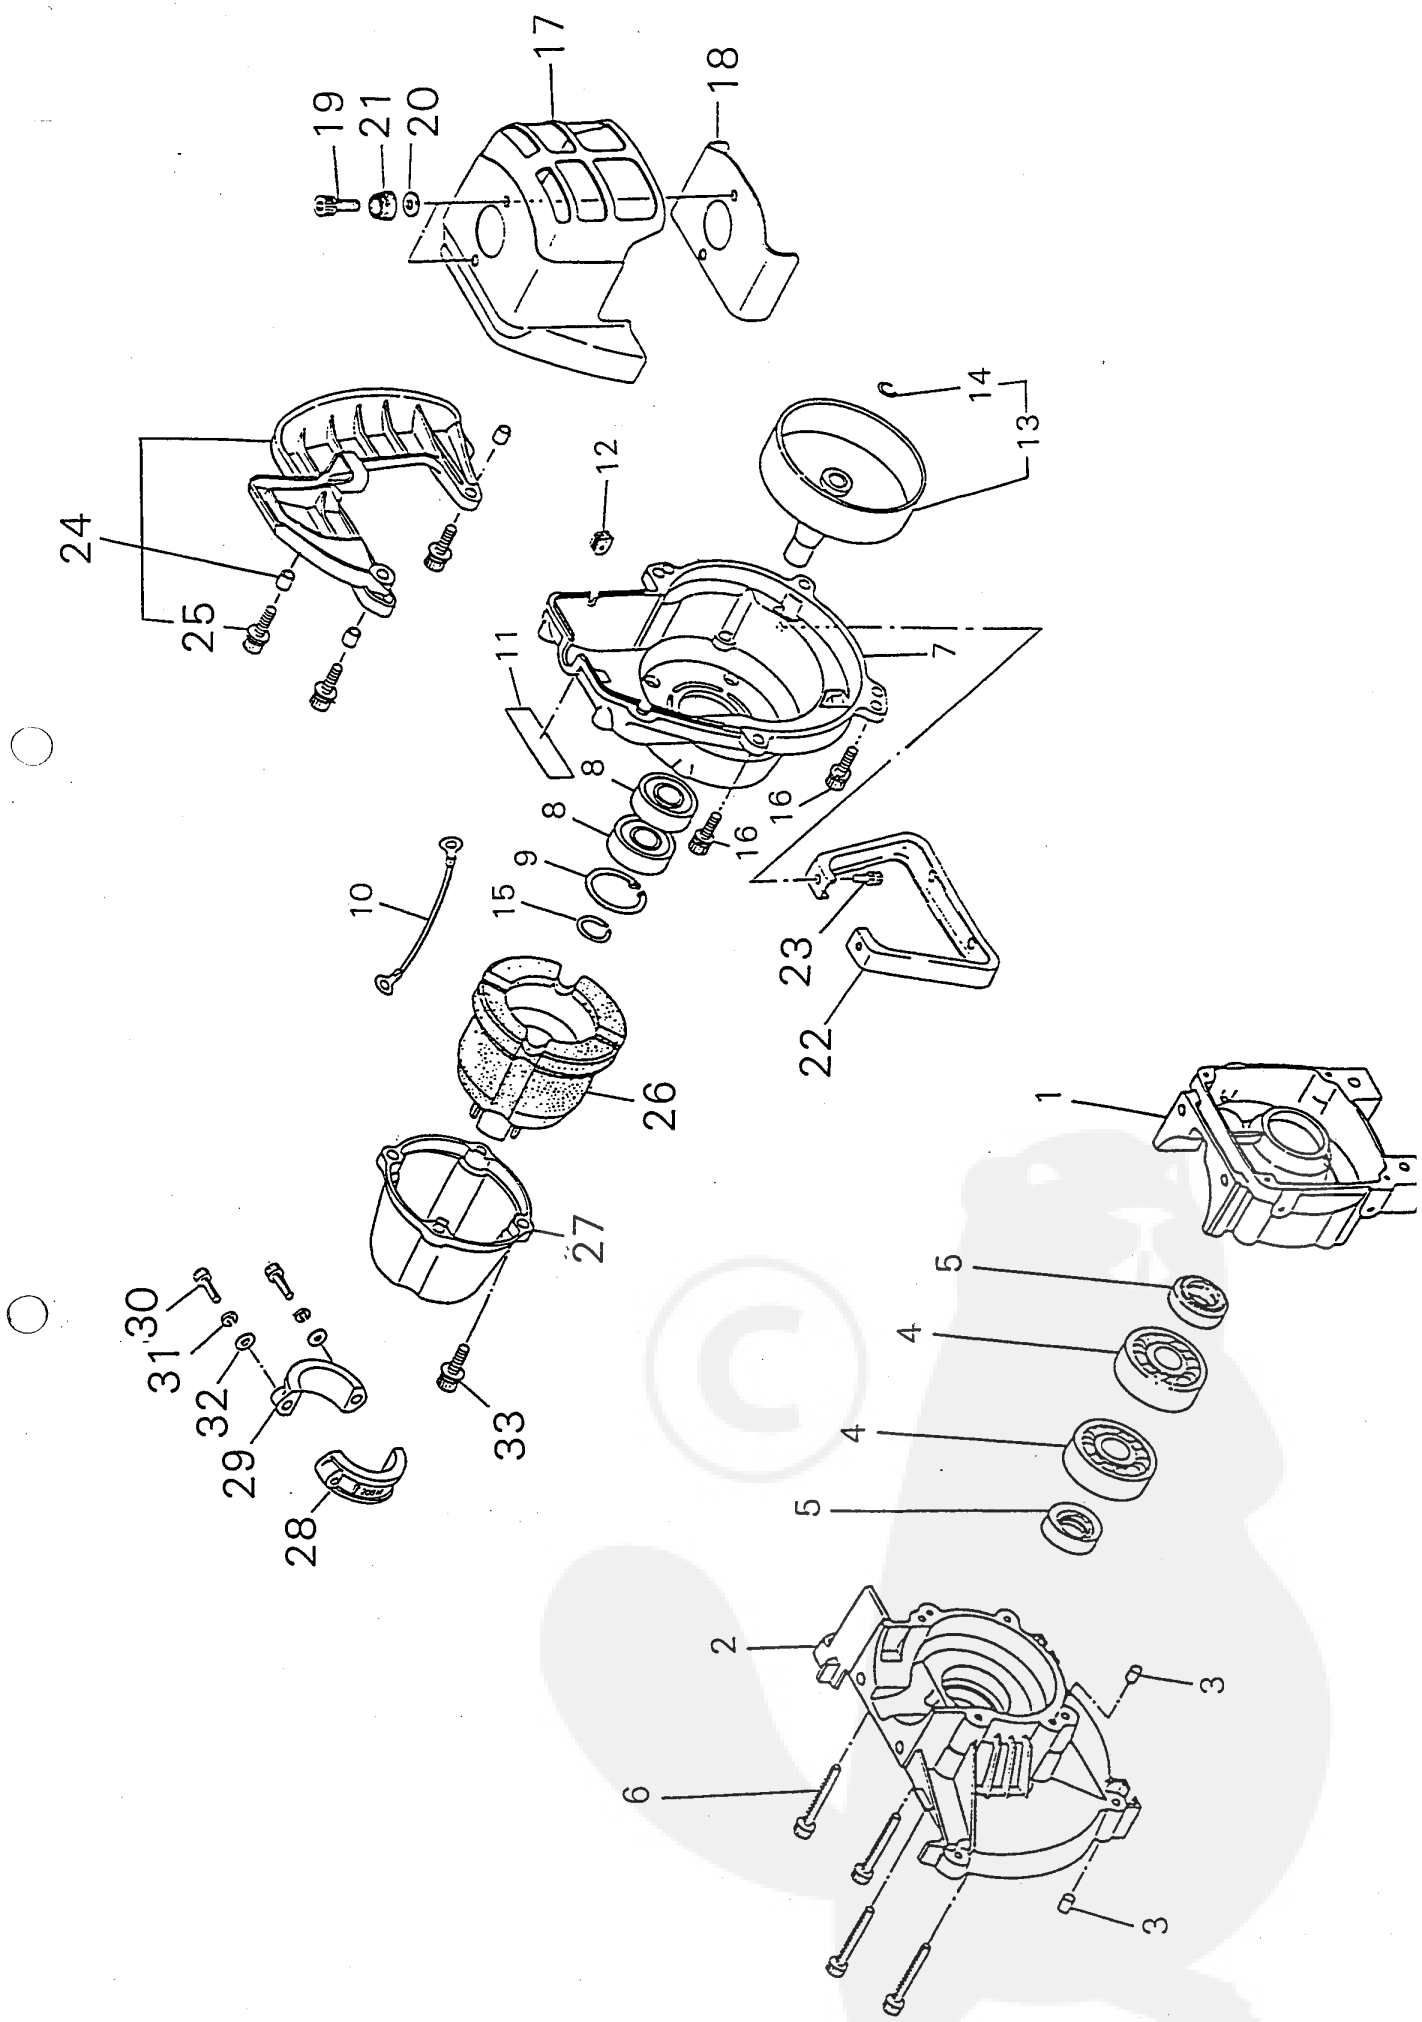

PRICE:(¥)

Ref. No	Part No.	Part Name	Q'ty	Unit Price	Remarks
2-	70062-21000	CRANK CASE ASSY	1	10,000	
1	70062-21110	• CRANK CASE S	1	3,600	
2	72921-21121	• CRANK CASE M	1	2,750	
3	20000-21140	• DAWEL PIN	4	50	
4	02030-06202	• BEARING	2	320	
5	20010-21211	• OIL SEAL	2	300	
6	01020-05300	• BOLT	4	40	
7	70012-31111	FAN COVER	1	4,900	
8	02006-06002	BEARING	2	530	
9	02432-32120	SNAP RING	1	40	
10	70192-31510	EARTH CORD	1	50	
11	70210-31150	LABEL TRADE	1	250	
12	20011-72120	GROMMET	1	70	
13	20021-31200	CLUTCH DRUM SET	1	3,420	
14	20021-31220	• SNAP RING	1	40	
15	20011-31230	SNAP RING	1	40	
16	11022-05200	BOLT SPW	4	50	
17	70210-32111	CYLINDER COVER	1	3,500	
18	70196-32141	GASKET	1	200	
19	11020-05140	BOLT SW	2	40	
20	70196-32150	WASHER	2	100	
21	70196-32160	COVER	2	200	
22	70200-33112	STAND	1	560	
23	11022 11022-05200	BOLT SPW	2	50	
24	20011-34100	PROTECTOR ASSY	1	380	
25	11024-04160	• BOLT SLPW	3	40	
26	20011-35110	JOINT	1	3,720	
27	70012-35130	CAP JOINT	1	1,350	
28	20011-35141	CLAMP A	1	380	
29	20011-35151	CLAMP B	1	330	
30	01020-05250	BOLT	2	40	
31	01600-05131	SPRING WASHER	2	10	
32	01610-05080	WASHER	2	10	
33	11022-05200	BOLT SPW	4	50	

PRICE: (¥)

Ref. No	Part No.	Part Name	Q'ty	Unit Price	Remarks
5-	70131-75100	RECOIL STARTER SUB ASSY	1	4,600	
1	70131-75110	• STARTER CASE	1	1,280	
2	70131-75120	• REEL	1	480	
3	20024-75130	• RECOIL SPRING	1	620	
4	20035-75170	• SCREW	1	40	
5	70131-75140	• WASHER	1	20	
6	20020-75180	• ROPE	1	360	
7	20010-75190	• STARTER KNOB	1	440	
8	20010-75210	• STOPPER	1	110	
9	20010-75230	• TAPE	1	50	
10	19420-00027	• LABEL TRADE	1	250	
	70131-75200	STARTER PULLY ASSY	1	760	
11	70131-75211	• STARTER PULLEY	1	530	
12	20024-75220	• RATCHET	1	80	
13	20024-75230	• RETURN SPRING	1	190	
14	20024-75240	• E RING	1	30	
15	20000-76210	NUT	1	30	
16	11022-04160	BOLT SPW	4	40	
17	20020-76110	GASKET STARTER	1	70	