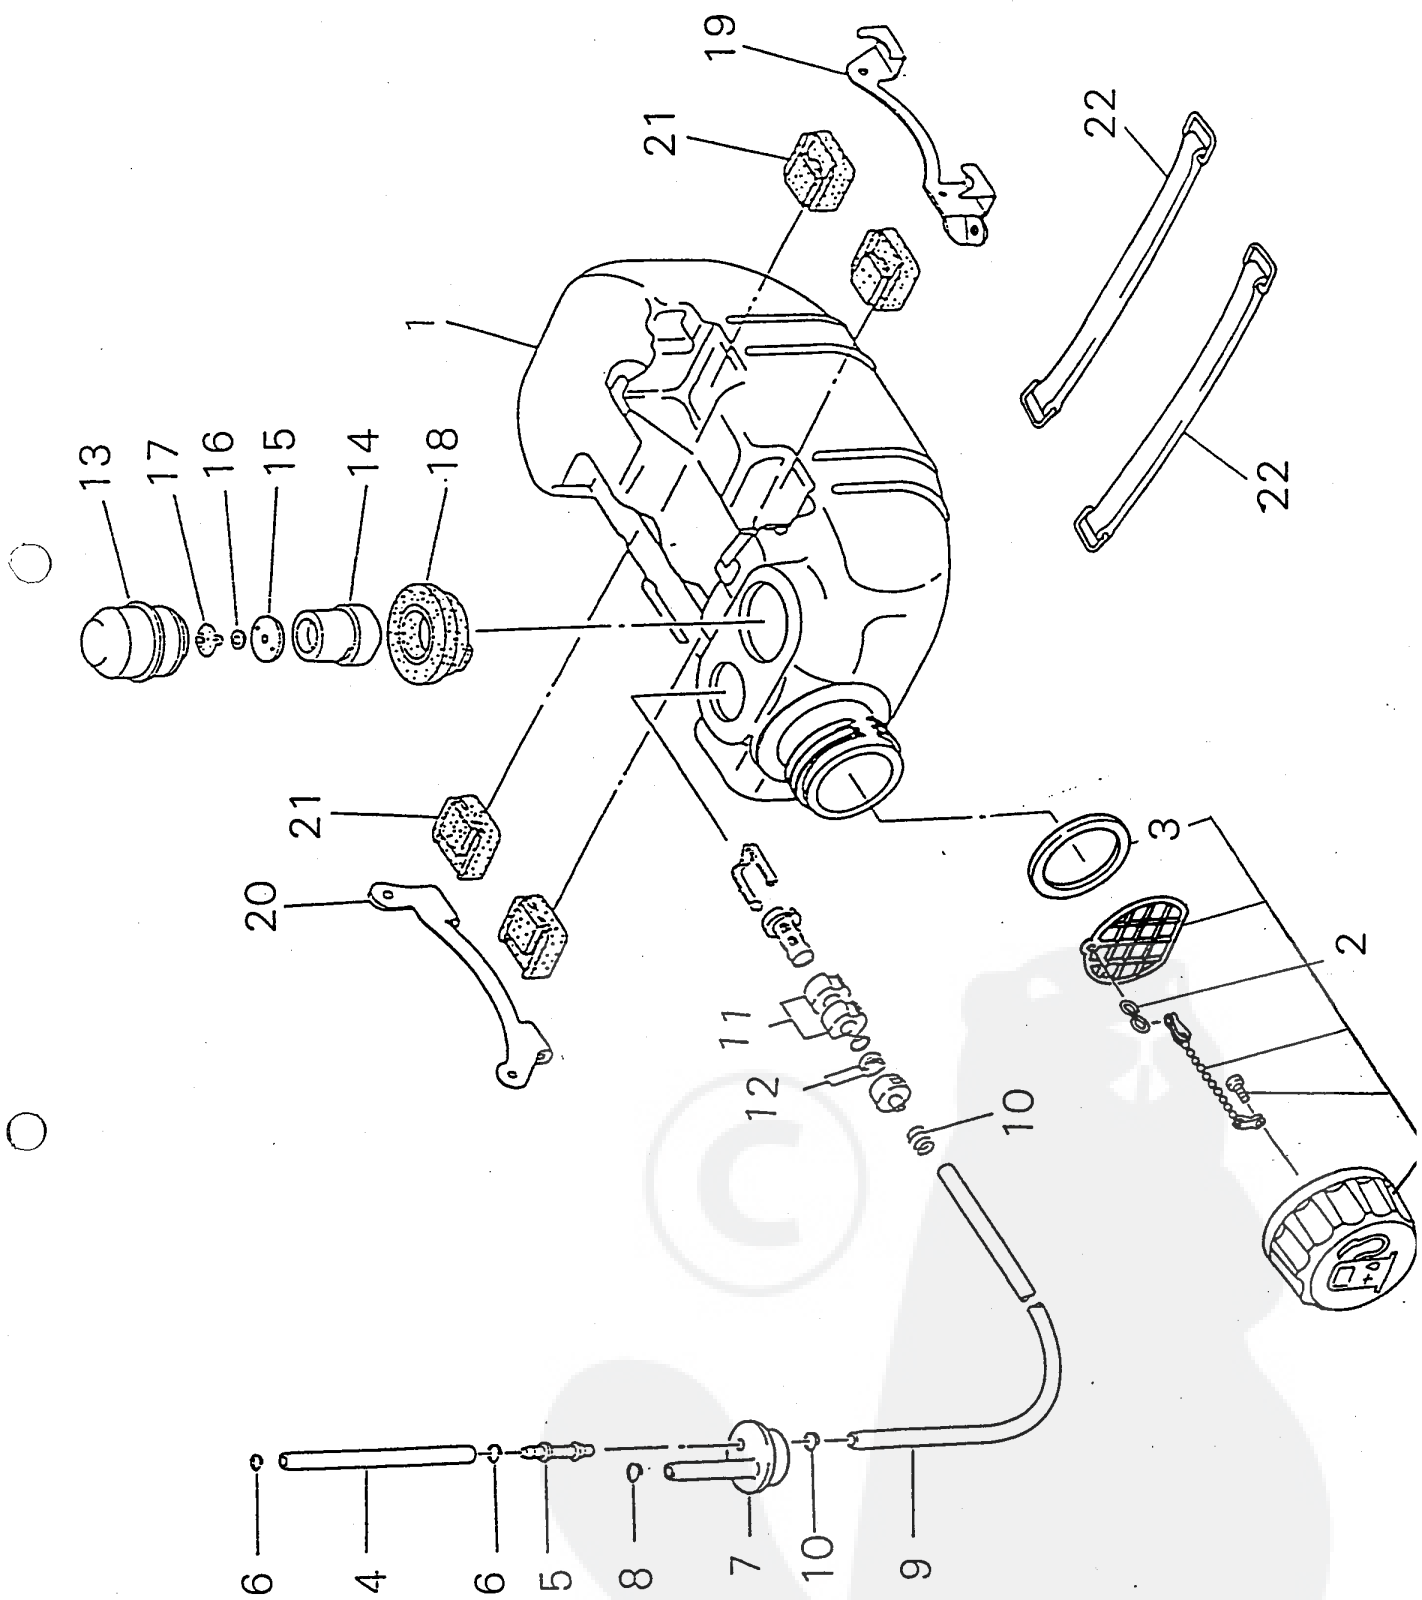

PRICE: (¥)

Ref. No.	Part No.	Part Name	Qty	Unit Price	Remarks
6-	70210-81020	CARBURETOR BODY SUB ASSY	1	8,000	
1	20055-81120	• BODY CAP	1	450	
2	70131-81180	• THROTTLE VALVE	1	960	
3	70200-81170	• JET NEEDLE	1	570	
4	20087-81411	• CHECK VALVE	1	600	
5	20087-81420	• PACKING	1	190	
6	70200-81430	• PLATE	1	280	
7	20000-81441	• NEEDLE VALVE	1	750	
8	20011-81451	• LEVER	1	210	
9	20011-81460	• PIN	1	120	
10	20011-81470	• SCREW	2	40	
11	20040-81430	• SPRING	1	140	
12	20087-81510	• GASKET	1	150	
13	20087-81520	• DIAPHRAGM	1	1,290	
14	20087-81540	• GASKET	1	150	
15	20087-81550	• COVER	1	1,480	
16	20087-81571	• CHECK VALVE	1	650	
17	20087-81811	• PUMP BASE	1	360	
18	20087-81820	• PUMP	1	250	
19	20087-81851	• SPRING	1	100	
20	20087-81870	• SPRING	1	100	
21	20087-81890	• PACKING	1	200	
22	20087-81861	• VALVE	1	200	
23	20011-81621	• DIAPHRAGM	1	310	
24	20011-81630	• GASKET	2	110	
25	20087-81660	• PUMP VALVE	1	790	
26	70102-81710	CLEANER BODY	1	720	
27	20056-81740	FILTER	1	130	
28	11207-04250	SCREW PM SLPW	2	20	
	20060-81760	CLEANER COVER COMP	1	680	
29	20060-81770	• CLEANER COVER	1	330	
30	20060-81780	• KNOB CLEANER COVER	1	330	
31	20024-81790	• CONE WASHER	1	30	
32	22100-82430	• O RING	1	40	
33	19404-00008	• LABEL CHOKE	1	80	
34	20021-83410	GASKET CARBURETOR	1	550	

PARTS LIST
SHINDAIWA
(LI38 LIA0380P)

B450/CE