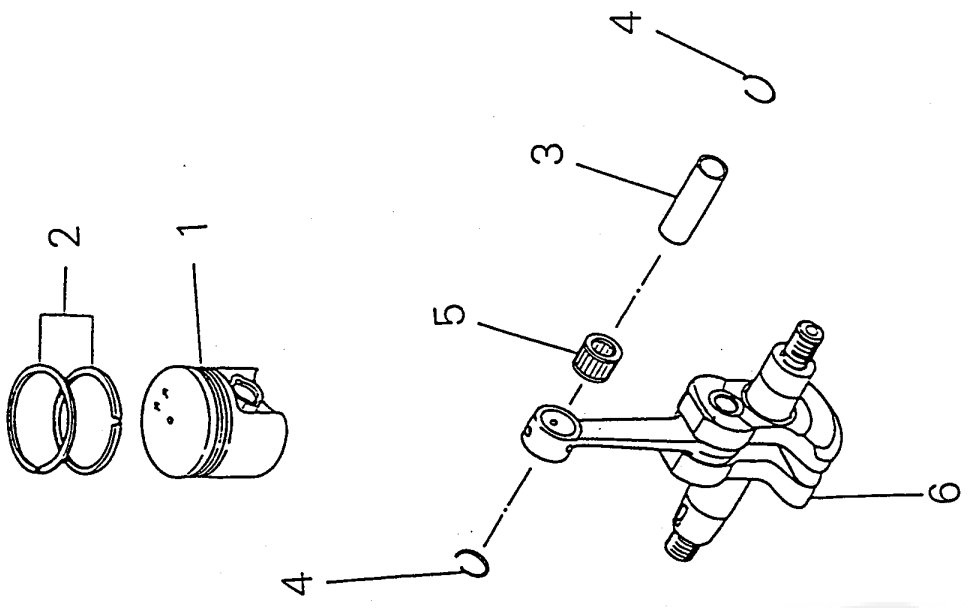

PRICE:(¥)

Ref. No	Part No.	Part Name	Q'ty	Unit Price	Remarks
2-	70062-21000	CRANK CASE ASSY	1	10,000	
1	70062-21110	• CRANK CASE S	1	3,600	
2	72921-21121	• CRANK CASE M	1	2,750	
3	20000-21140	• DAWEL PIN	4	50	
4	02030-06202	• BEARING	2	320	
5	20010-21211	• OIL SEAL	2	300	
6	01020-05300	• BOLT	4	40	
7	70012-31111	FAN COVER	1	4,900	
8	02006-06002	BEARING	2	530	
9	02432-32120	SNAP RING	1	40	
10	70192-31510	EARTH CORD	1	50	
11	70210-31150	LABEL TRADE	1	250	
12	20011-72120	GROMMET	1	70	
13	20021-31200	CLUTCH DRUM SET	1	3,420	
14	20021-31220	• SNAP RING	1	40	
15	20011-31230	SNAP RING	1	40	
16	11022-05200	BOLT SPW	4	50	
17	70210-32111	CYLINDER COVER	1	3,500	
18	70196-32141	GASKET	1	200	
19	11020-05140	BOLT SW	2	40	
20	70196-32150	WASHER	2	100	
21	70196-32160	COVER	2	200	
22	70200-33112	STAND	1	560	
23	~~11022~~ 11022-05200	BOLT SPW	2	50	
24	20011-34100	PROTECTOR ASSY	1	380	
25	11024-04160	• BOLT SLPW	3	40	
26	20011-35110	JOINT	1	3,720	
27	70012-35130	CAP JOINT	1	1,350	
28	20011-35141	CLAMP A	1	380	
29	20011-35151	CLAMP B	1	330	
30	01020-05250	BOLT	2	40	
31	01600-05131	SPRING WASHER	2	10	
32	01610-05080	WASHER	2	10	
33	11022-05200	BOLT SPW	4	50	

PARTS LIST
SHINDAIWA
(LI38 LIA0380P)

B450/CE