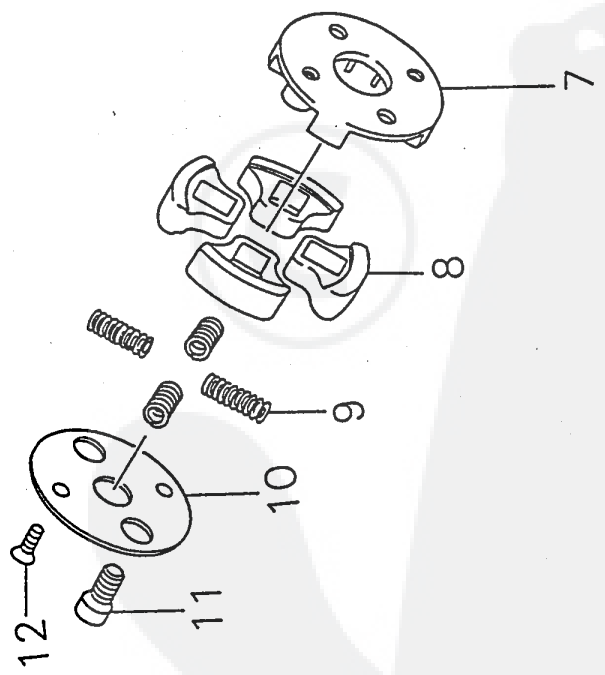

PRICE:(¥)

Ref. No	Part No.	Part Name	Q'ty	Unit Price	Remarks
2-	70062-21000	CRANK CASE ASSY	1	10,000	
1	70062-21110	• CRANK CASE S	1	3,600	
2	72921-21121	• CRANK CASE M	1	2,750	
3	20000-21140	• DAWEL PIN	4	50	
4	02030-06202	• BEARING	2	320	
5	20010-21211	• OIL SEAL	2	300	
6	01020-05300	• BOLT	4	40	
7	70012-31111	FAN COVER	1	4,900	
8	02006-06002	BEARING	2	530	
9	02432-32120	SNAP RING	1	40	
10	70192-31510	EARTH CORD	1	50	
11	70210-31150	LABEL TRADE	1	250	
12	20011-72120	GROMMET	1	70	
13	20021-31200	CLUTCH DRUM SET	1	3,420	
14	20021-31220	• SNAP RING	1	40	
15	20011-31230	SNAP RING	1	40	
16	11022-05200	BOLT SPW	4	50	
17	70210-32111	CYLINDER COVER	1	3,500	
18	70196-32141	GASKET	1	200	
19	11020-05140	BOLT SW	2	40	
20	70196-32150	WASHER	2	100	
21	70196-32160	COVER	2	200	
22	70200-33112	STAND	1	560	
23	~~11022~~ 11022-05200	BOLT SPW	2	50	
24	20011-34100	PROTECTOR ASSY	1	380	
25	11024-04160	• BOLT SLPW	3	40	
26	20011-35110	JOINT	1	3,720	
27	70012-35130	CAP JOINT	1	1,350	
28	20011-35141	CLAMP A	1	380	
29	20011-35151	CLAMP B	1	330	
30	01020-05250	BOLT	2	40	
31	01600-05131	SPRING WASHER	2	10	
32	01610-05080	WASHER	2	10	
33	11022-05200	BOLT SPW	4	50	

PARTS LIST
SHINDAIWA
(LI38 LIA0380P)

B450/CE