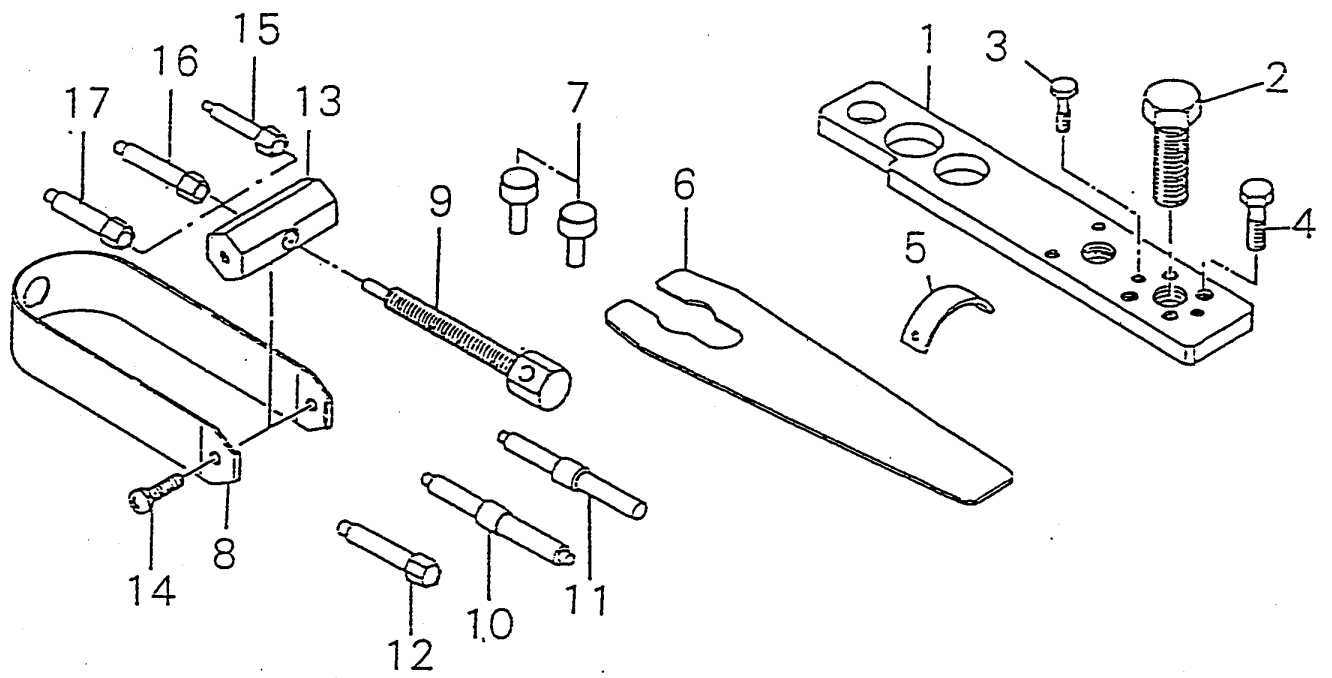

PARTS LIST
 SHINDAIWA
 (LI38 LIA0380P)

B450/CE

PRICE: (¥)

Ref. No	Part No.	Part Name	Q'ty	Unit Price	Remarks
11-	72514-14100	BRACKET SUB ASSY	1	4,950	
1	72017-14110	• HANDLE BRACKET	1	960	
2	72017-14120	• LOWER CAP	1	530	
3	72017-14130	• UPPER CAP	1	860	
4	22015-14140	• LOWER CLAMP	1	540	
5	22015-14150	• UPPER CLAMP	1	750	
6	22015-14160	• LOWER CUSHION	2	190	
7	22015-14170	• UPPER CUSHION	2	200	
8	11022-05250	• BOLT SPW	8	50	
9	11210-06250	• SCREW BUTTON	2	50	
25	72514-14190	• EARTH CORD	1	50	
10	72540-14201	HANDLE SUB ASSY	1	6,400	
11	72451-14320	• GRIP	1	1,370	
	72451-14501	THROTTLE LEVER ASSY	1	6,750	
12	72451-14600	• BODY SUB ASSY	1	2,250	
13	72451-14530	• LEVER	1	450	
14	72451-14540	• LOCK LEVER	1	270	
15	72451-14550	• BUTTON	1	180	
16	72451-14560	• CLAMP	1	160	
17	72451-14570	• THROTTLE CABLE COMP	1	3,600	
18	72451-14580	• RETURN SPRING	1	90	
19	72451-14590	• SPRING	1	130	
20	01020-06200	• BOLT	1	40	
21	72451-14610	• NUT	1	20	
22	11203-05350	• SCREW PM	1	10	
23	01501-05030	• NUT	1	20	
24	72451-14620	• SCREW TAPPING	1	20	

PARTS LIST
SHINDAIWA
(L138 LIA0380P)

B450/CE

PRICE: (¥)

Ref. No.	Part No.	Part Name	Q'ty	Unit Price	Remarks
12- 1	72480-16112	GUARD	1	350	
2	72480-16130	LOWER CLAMP	1	170	
3	11202-40100	SCREW HILO	1	30	
5	72480-16210	UPPER CLAMP	1	60	
6	11022-05450	BOLT SPW	4	80	
7	01500-06051	NUT	1	10	
8	01613-06100	WASHER	1	70	
9	11022-06400	BOLT SPW	1	100	
10	72451-17203	HARNESS ASSY	1	6,000	
11	22007-17220	• PROTECTOR	1	310	
12	72451-17230	• BUCKLE	4	60	
13	72451-17241	• PAD RIGHT	1	840	
14	72451-17251	• PAD LEFT	1	840	
15	72451-17262	• PAD	1	1,980	
16	72451-17271	• HOOK	1	1,580	