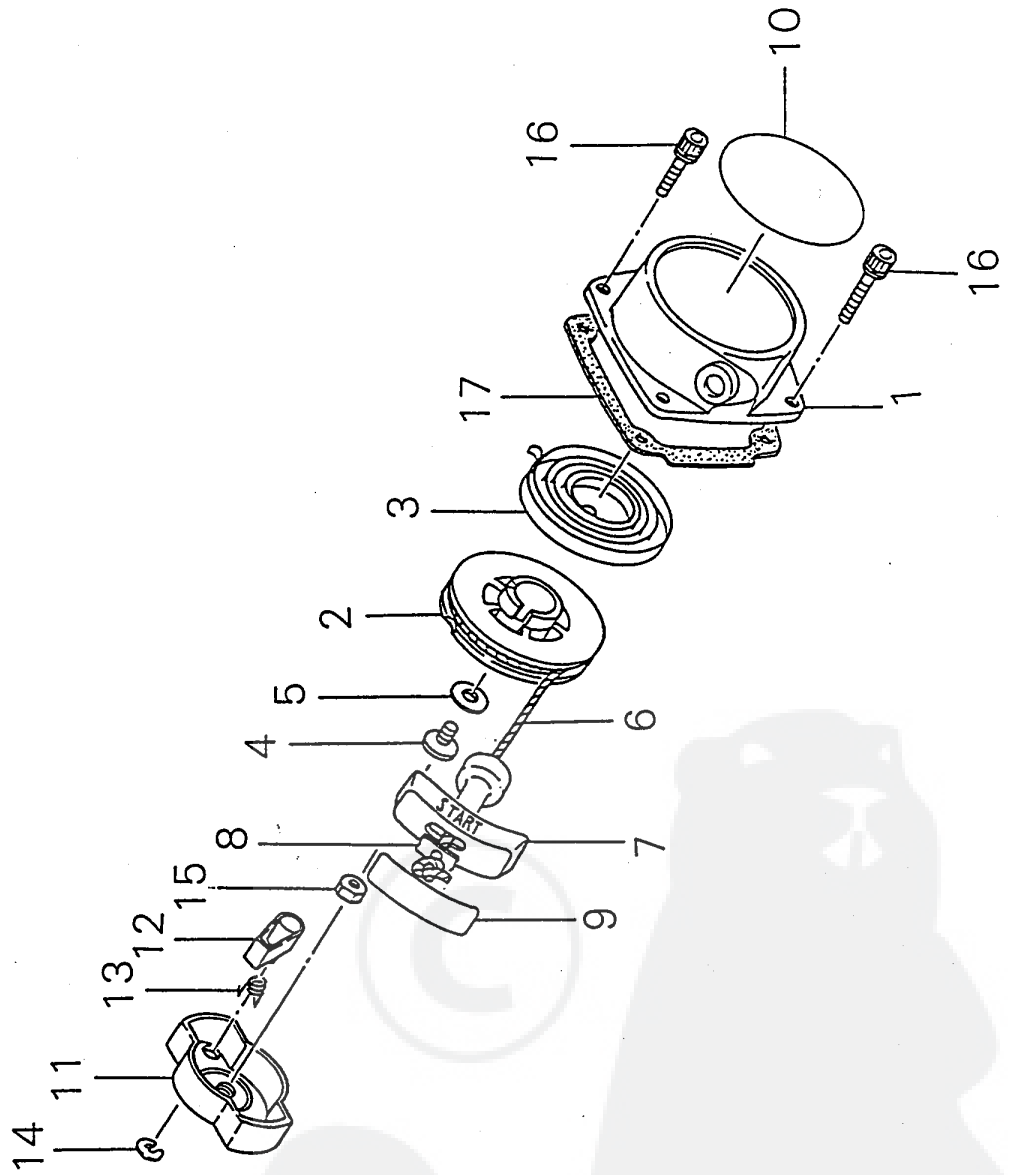

PRICE:(¥)

Ref. No	Part No.	Part Name	Q'ty	Unit Price	Remarks
2-	70062-21000	CRANK CASE ASSY	1	10,000	
1	70062-21110	• CRANK CASE S	1	3,600	
2	72921-21121	• CRANK CASE M	1	2,750	
3	20000-21140	• DAWEL PIN	4	50	
4	02030-06202	• BEARING	2	320	
5	20010-21211	• OIL SEAL	2	300	
6	01020-05300	• BOLT	4	40	
7	70012-31111	FAN COVER	1	4,900	
8	02006-06002	BEARING	2	530	
9	02432-32120	SNAP RING	1	40	
10	70192-31510	EARTH CORD	1	50	
11	70210-31150	LABEL TRADE	1	250	
12	20011-72120	GROMMET	1	70	
13	20021-31200	CLUTCH DRUM SET	1	3,420	
14	20021-31220	• SNAP RING	1	40	
15	20011-31230	SNAP RING	1	40	
16	11022-05200	BOLT SPW	4	50	
17	70210-32111	CYLINDER COVER	1	3,500	
18	70196-32141	GASKET	1	200	
19	11020-05140	BOLT SW	2	40	
20	70196-32150	WASHER	2	100	
21	70196-32160	COVER	2	200	
22	70200-33112	STAND	1	560	
23	11022 11022-05200	BOLT SPW	2	50	
24	20011-34100	PROTECTOR ASSY	1	380	
25	11024-04160	• BOLT SLPW	3	40	
26	20011-35110	JOINT	1	3,720	
27	70012-35130	CAP JOINT	1	1,350	
28	20011-35141	CLAMP A	1	380	
29	20011-35151	CLAMP B	1	330	
30	01020-05250	BOLT	2	40	
31	01600-05131	SPRING WASHER	2	10	
32	01610-05080	WASHER	2	10	
33	11022-05200	BOLT SPW	4	50	

PARTS LIST
SHINDAIWA
(LI38 LIA0380P)

B450/CE

PRICE: (¥)

Ref. No	Part No.	Part Name	Q'ty	Unit Price	Remarks
4- 1	70200-71200	ROTOR	1	4,800	
2	02403-03100	KEY	1	60	
3	01511-10061	NUT	1	30	
4	01600-10251	SPRING WASHER	1	20	
5	70200-71610	COIL	1	6,500	
6	70200-71640	CORD	1	100	
7	20011-71660	TUBE	1	40	
8	20011-72110	GROMMET	1	140	
9	20011-72120	GROMMET	1	70	
10	20010-72221	PLUG CAP	1	320	
11	70180-72260	SHIELD	1	480	
12	20000-72241	PLUG CAP COVER	1	90	
13	20000-72250	COVER BAND	1	50	
14	20000-72230	SPRING SPARK PLUG	1	110	
15	20010-71631	SPACER COIL	2	70	
16	01020-04240	BOLT	2	30	
17	01600-04101	SPRING WASHER	2	10	
18	20010-71650	WASHER	2	10	
19	13000-13406	SPARKPLUG BMR6A	1	500	