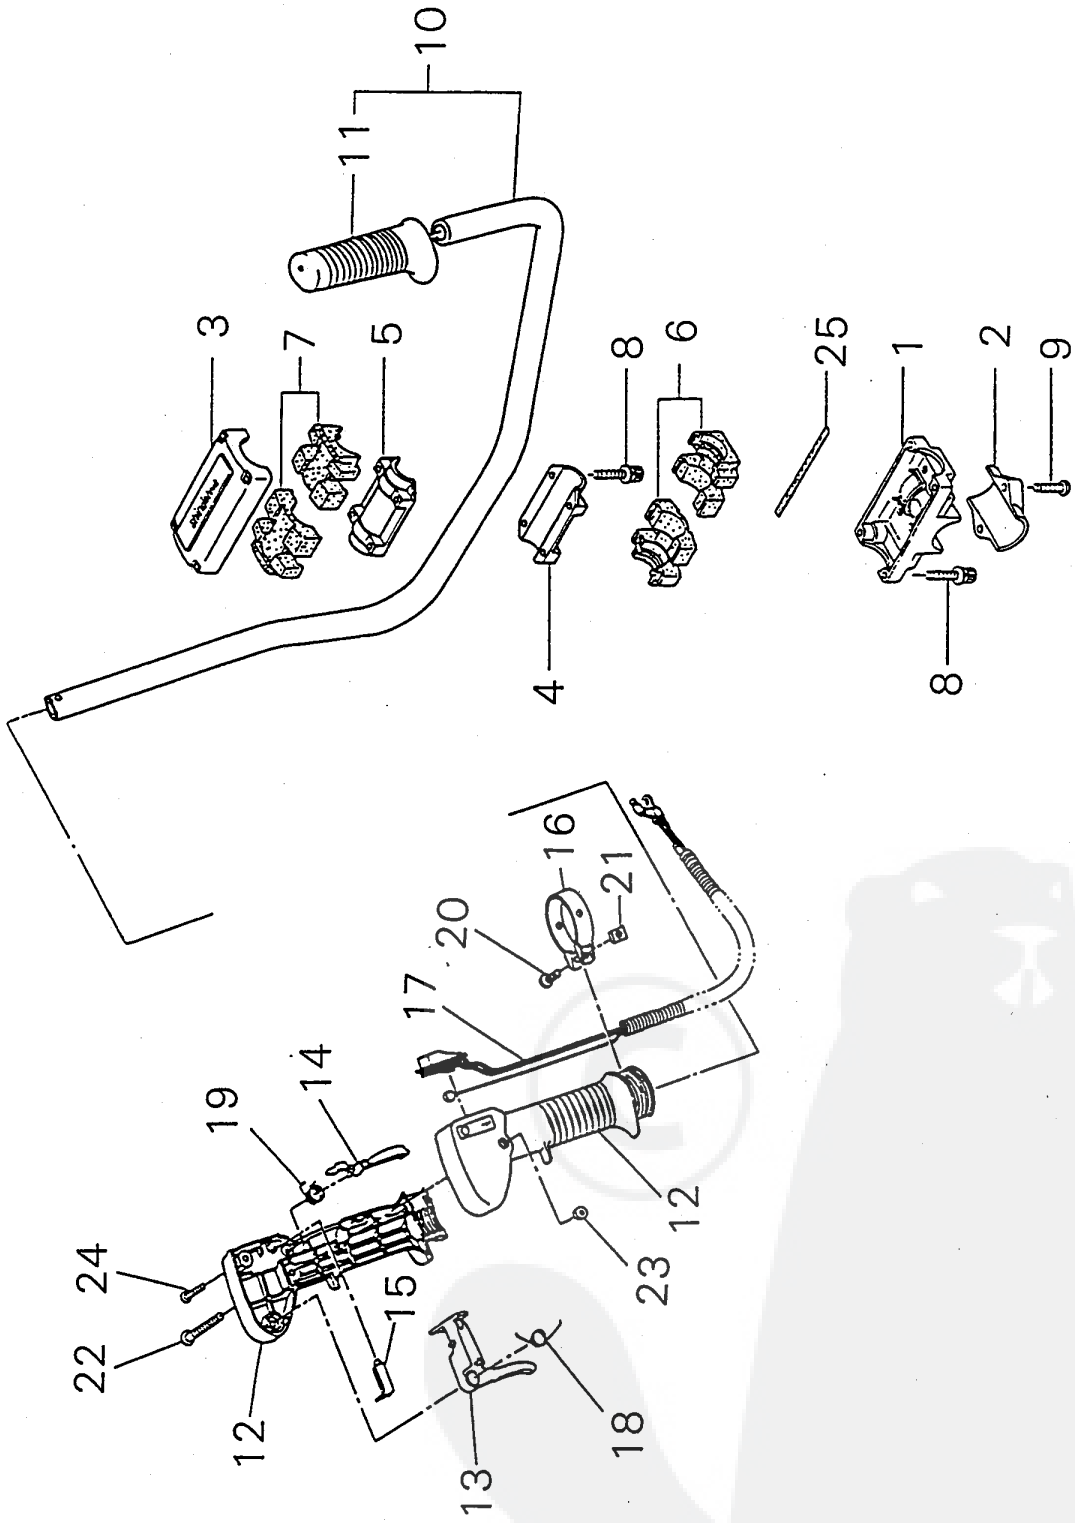

PRICE: (¥)

Ref. No	Part No.	Part Name	Q'ty	Unit Price	Remarks
11-	72514-14100	BRACKET SUB ASSY	1	4,950	
1	72017-14110	• HANDLE BRACKET	1	960	
2	72017-14120	• LOWER CAP	1	530	
3	72017-14130	• UPPER CAP	1	860	
4	22015-14140	• LOWER CLAMP	1	540	
5	22015-14150	• UPPER CLAMP	1	750	
6	22015-14160	• LOWER CUSHION	2	190	
7	22015-14170	• UPPER CUSHION	2	200	
8	11022-05250	• BOLT SPW	8	50	
9	11210-06250	• SCREW BUTTON	2	50	
25	72514-14190	• EARTH CORD	1	50	
10	72540-14201	HANDLE SUB ASSY	1	6,400	
11	72451-14320	• GRIP	1	1,370	
	72451-14501	THROTTLE LEVER ASSY	1	6,750	
12	72451-14600	• BODY SUB ASSY	1	2,250	
13	72451-14530	• LEVER	1	450	
14	72451-14540	• LOCK LEVER	1	270	
15	72451-14550	• BUTTON	1	180	
16	72451-14560	• CLAMP	1	160	
17	72451-14570	• THROTTLE CABLE COMP	1	3,600	
18	72451-14580	• RETURN SPRING	1	90	
19	72451-14590	• SPRING	1	130	
20	01020-06200	• BOLT	1	40	
21	72451-14610	• NUT	1	20	
22	11203-05350	• SCREW PM	1	10	
23	01501-05030	• NUT	1	20	
24	72451-14620	• SCREW TAPPING	1	20	

PARTS LIST
SHINDAIWA
(L138 LIA0380P)

B450/CE