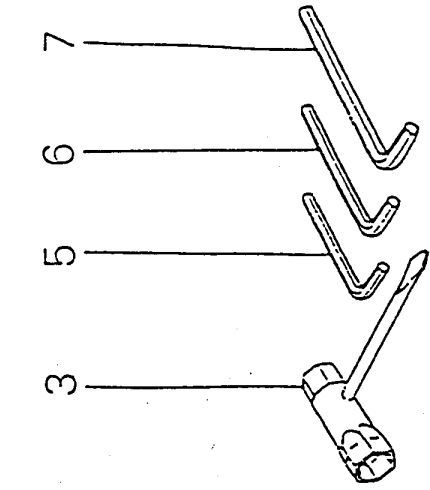

PRICE: (¥)

Ref. No	Part No.	Part Name	Q'ty	Unit Price	Remarks
9-	72080-13010	GEAR CASE SUB ASSY	1	14,700	
1	72017-13110	• GEAR CASE	1	4,050	
2	02006-06000	• BEARING	1	480	
3	02000-06202	• BEARING	1	320	
4	22015-13120	• OIL SEAL	1	330	
5	02432-35150	• SNAP RING	1	40	
6	22015-13210	• GEAR SHAFT	1	2,780	
7	22015-13220	• BEVEL GEAR	1	2,230	
8	22015-13230	• COLLAR	1	280	
9	22021-13390	• PINION SET	1	2,850	
10	02000-06001	• BEARING	1	360	
11	02002-06001	• BEARING	1	470	
12	20000-31140	• SNAP RING	1	40	
13	02432-28120	• SNAP RING	1	40	
14	22015-13410	• BOLT	1	60	
15	22015-13420	• GASKET	1	30	
16	01020-06120	• BOLT	1	40	
17	01600-06151	• SPRING WASHER	1	10	
18	01610-06080	• WASHER	1	10	
19	22011-13450	• SHIM	1	20	
20	11022-06280	• BOLT SPW	1	80	
21	22015-13241	HOLDER A	1	1,770	
22	22015-13251	HOLDER B	1	1,770	
23	22015-13261	BOLT	1	190	
24	22015-13270	BOLT GUARD	1	320	
25	22015-13290	SLIDE PIN	1	130	

PARTS LIST
SHINDAIWA
(LI38 LIA0380P)

B450/CE