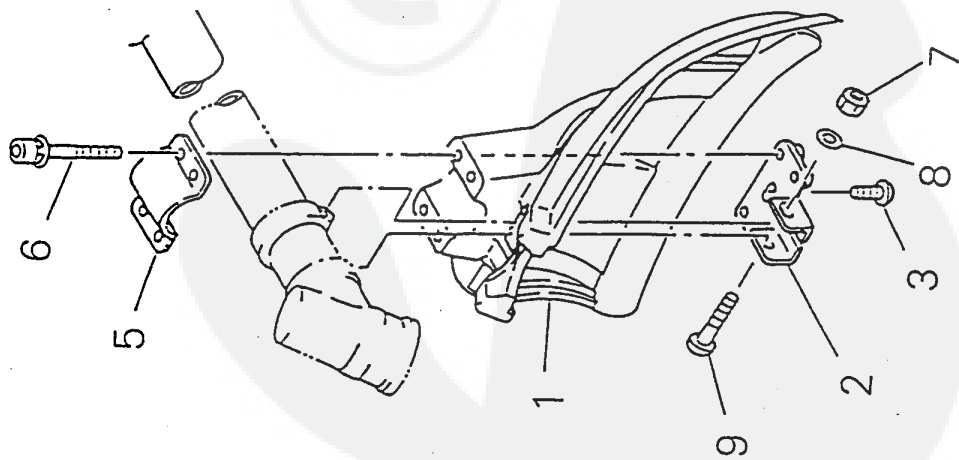

PARTS LIST
 SHINDAIWA
 (LI38 LIA0380P)

B450/CE

PRICE: (¥)

Ref. No	Part No.	Part Name	Q'ty	Unit Price	Remarks
11-	72514-14100	BRACKET SUB ASSY	1	4,950	
1	72017-14110	• HANDLE BRACKET	1	960	
2	72017-14120	• LOWER CAP	1	530	
3	72017-14130	• UPPER CAP	1	860	
4	22015-14140	• LOWER CLAMP	1	540	
5	22015-14150	• UPPER CLAMP	1	750	
6	22015-14160	• LOWER CUSHION	2	190	
7	22015-14170	• UPPER CUSHION	2	200	
8	11022-05250	• BOLT SPW	8	50	
9	11210-06250	• SCREW BUTTON	2	50	
25	72514-14190	• EARTH CORD	1	50	
10	72540-14201	HANDLE SUB ASSY	1	6,400	
11	72451-14320	• GRIP	1	1,370	
	72451-14501	THROTTLE LEVER ASSY	1	6,750	
12	72451-14600	• BODY SUB ASSY	1	2,250	
13	72451-14530	• LEVER	1	450	
14	72451-14540	• LOCK LEVER	1	270	
15	72451-14550	• BUTTON	1	180	
16	72451-14560	• CLAMP	1	160	
17	72451-14570	• THROTTLE CABLE COMP	1	3,600	
18	72451-14580	• RETURN SPRING	1	90	
19	72451-14590	• SPRING	1	130	
20	01020-06200	• BOLT	1	40	
21	72451-14610	• NUT	1	20	
22	11203-05350	• SCREW PM	1	10	
23	01501-05030	• NUT	1	20	
24	72451-14620	• SCREW TAPPING	1	20	

PARTS LIST
SHINDAIWA
(L138 LIA0380P)

B450/CE

PRICE: (¥)

Ref. No.	Part No.	Part Name	Q'ty	Unit Price	Remarks
12- 1	72480-16112	GUARD	1	350	
2	72480-16130	LOWER CLAMP	1	170	
3	11202-40100	SCREW HILO	1	30	
5	72480-16210	UPPER CLAMP	1	60	
6	11022-05450	BOLT SPW	4	80	
7	01500-06051	NUT	1	10	
8	01613-06100	WASHER	1	70	
9	11022-06400	BOLT SPW	1	100	
10	72451-17203	HARNESS ASSY	1	6,000	
11	22007-17220	• PROTECTOR	1	310	
12	72451-17230	• BUCKLE	4	60	
13	72451-17241	• PAD RIGHT	1	840	
14	72451-17251	• PAD LEFT	1	840	
15	72451-17262	• PAD	1	1,980	
16	72451-17271	• HOOK	1	1,580	