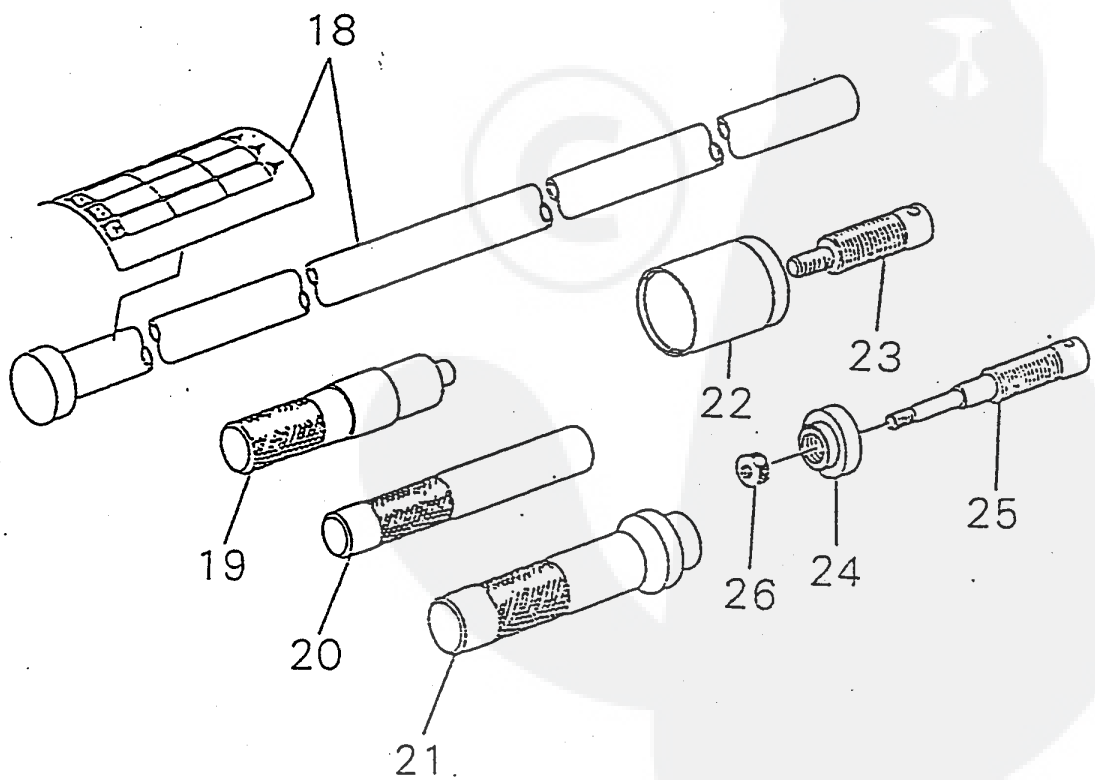

PARTS LIST
 SHINDAIWA
 (LI38 LIA0380P)

B450/CE

PRICE: (¥)

Ref. No	Part No.	Part Name	Q'ty	Unit Price	Remarks
11-	72514-14100	BRACKET SUB ASSY	1	4,950	
1	72017-14110	• HANDLE BRACKET	1	960	
2	72017-14120	• LOWER CAP	1	530	
3	72017-14130	• UPPER CAP	1	860	
4	22015-14140	• LOWER CLAMP	1	540	
5	22015-14150	• UPPER CLAMP	1	750	
6	22015-14160	• LOWER CUSHION	2	190	
7	22015-14170	• UPPER CUSHION	2	200	
8	11022-05250	• BOLT SPW	8	50	
9	11210-06250	• SCREW BUTTON	2	50	
25	72514-14190	• EARTH CORD	1	50	
10	72540-14201	HANDLE SUB ASSY	1	6,400	
11	72451-14320	• GRIP	1	1,370	
	72451-14501	THROTTLE LEVER ASSY	1	6,750	
12	72451-14600	• BODY SUB ASSY	1	2,250	
13	72451-14530	• LEVER	1	450	
14	72451-14540	• LOCK LEVER	1	270	
15	72451-14550	• BUTTON	1	180	
16	72451-14560	• CLAMP	1	160	
17	72451-14570	• THROTTLE CABLE COMP	1	3,600	
18	72451-14580	• RETURN SPRING	1	90	
19	72451-14590	• SPRING	1	130	
20	01020-06200	• BOLT	1	40	
21	72451-14610	• NUT	1	20	
22	11203-05350	• SCREW PM	1	10	
23	01501-05030	• NUT	1	20	
24	72451-14620	• SCREW TAPPING	1	20	

PARTS LIST
SHINDAIWA
(L138 LIA0380P)

B450/CE

PRICE: (¥)

Ref. No.	Part No.	Part Name	Q'ty	Unit Price	Remarks
12- 1	72480-16112	GUARD	1	350	
2	72480-16130	LOWER CLAMP	1	170	
3	11202-40100	SCREW HILO	1	30	
5	72480-16210	UPPER CLAMP	1	60	
6	11022-05450	BOLT SPW	4	80	
7	01500-06051	NUT	1	10	
8	01613-06100	WASHER	1	70	
9	11022-06400	BOLT SPW	1	100	
10	72451-17203	HARNESS ASSY	1	6,000	
11	22007-17220	• PROTECTOR	1	310	
12	72451-17230	• BUCKLE	4	60	
13	72451-17241	• PAD RIGHT	1	840	
14	72451-17251	• PAD LEFT	1	840	
15	72451-17262	• PAD	1	1,980	
16	72451-17271	• HOOK	1	1,580	