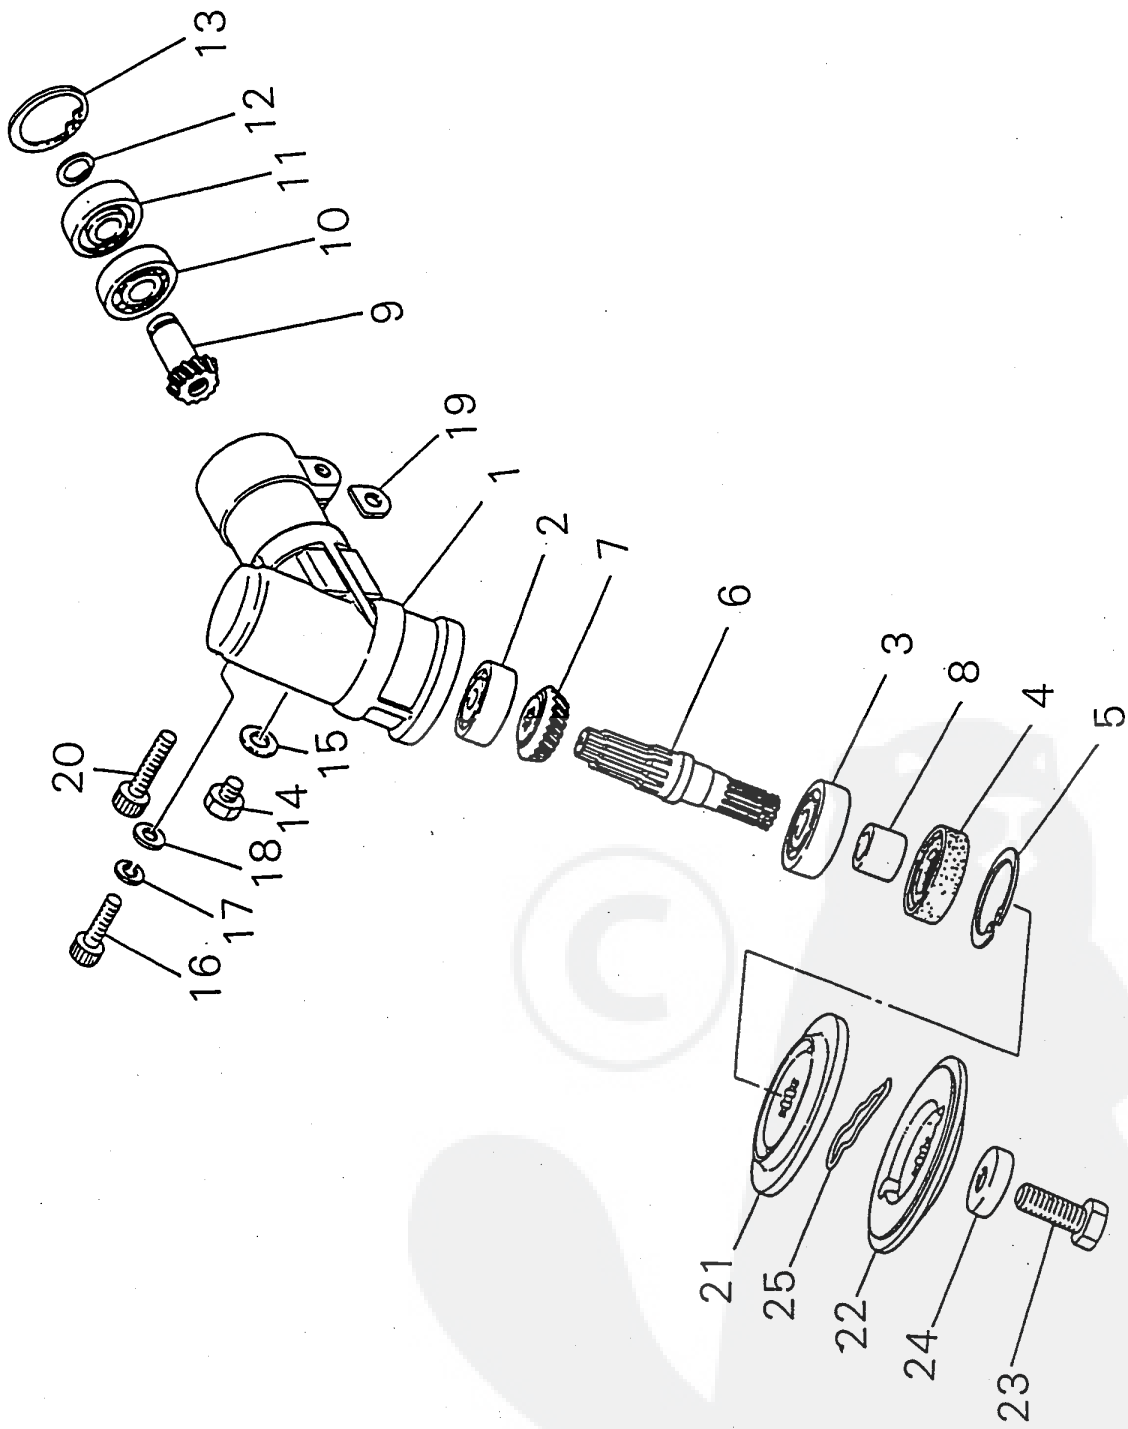

PRICE:(¥)

Ref. No	Part No.	Part Name	Q'ty	Unit Price	Remarks
8- 1	72551-12101	OUTER PIPE SUB ASSY	1	9,400	
2	22021-12120	• BUSHING	5	490	
3	72005-12140	• CAUTION PLATE	1	100	
4	22017-12210	HANGER	1	740	
5	01020-05120	BOLT	1	30	
6	01600-05131	SPRING WASHER	1	10	
7	01500-05041	NUT	1	10	
8	72550-12400	MAIN SHAFT SUB ASSY	1	4,550	
9	22021-12420	• STOPPER	2	40	
10	19422-00010	LABEL CAUTION	1	800	
11	72551-12540	LABEL	1	200	
12	19402-00084	LABEL CAUTION	1	100	

PRICE: (¥)

Ref. No	Part No.	Part Name	Q'ty	Unit Price	Remarks
9-	72080-13010	GEAR CASE SUB ASSY	1	14,700	
1	72017-13110	• GEAR CASE	1	4,050	
2	02006-06000	• BEARING	1	480	
3	02000-06202	• BEARING	1	320	
4	22015-13120	• OIL SEAL	1	330	
5	02432-35150	• SNAP RING	1	40	
6	22015-13210	• GEAR SHAFT	1	2,780	
7	22015-13220	• BEVEL GEAR	1	2,230	
8	22015-13230	• COLLAR	1	280	
9	22021-13390	• PINION SET	1	2,850	
10	02000-06001	• BEARING	1	360	
11	02002-06001	• BEARING	1	470	
12	20000-31140	• SNAP RING	1	40	
13	02432-28120	• SNAP RING	1	40	
14	22015-13410	• BOLT	1	60	
15	22015-13420	• GASKET	1	30	
16	01020-06120	• BOLT	1	40	
17	01600-06151	• SPRING WASHER	1	10	
18	01610-06080	• WASHER	1	10	
19	22011-13450	• SHIM	1	20	
20	11022-06280	• BOLT SPW	1	80	
21	22015-13241	HOLDER A	1	1,770	
22	22015-13251	HOLDER B	1	1,770	
23	22015-13261	BOLT	1	190	
24	22015-13270	BOLT GUARD	1	320	
25	22015-13290	SLIDE PIN	1	130	