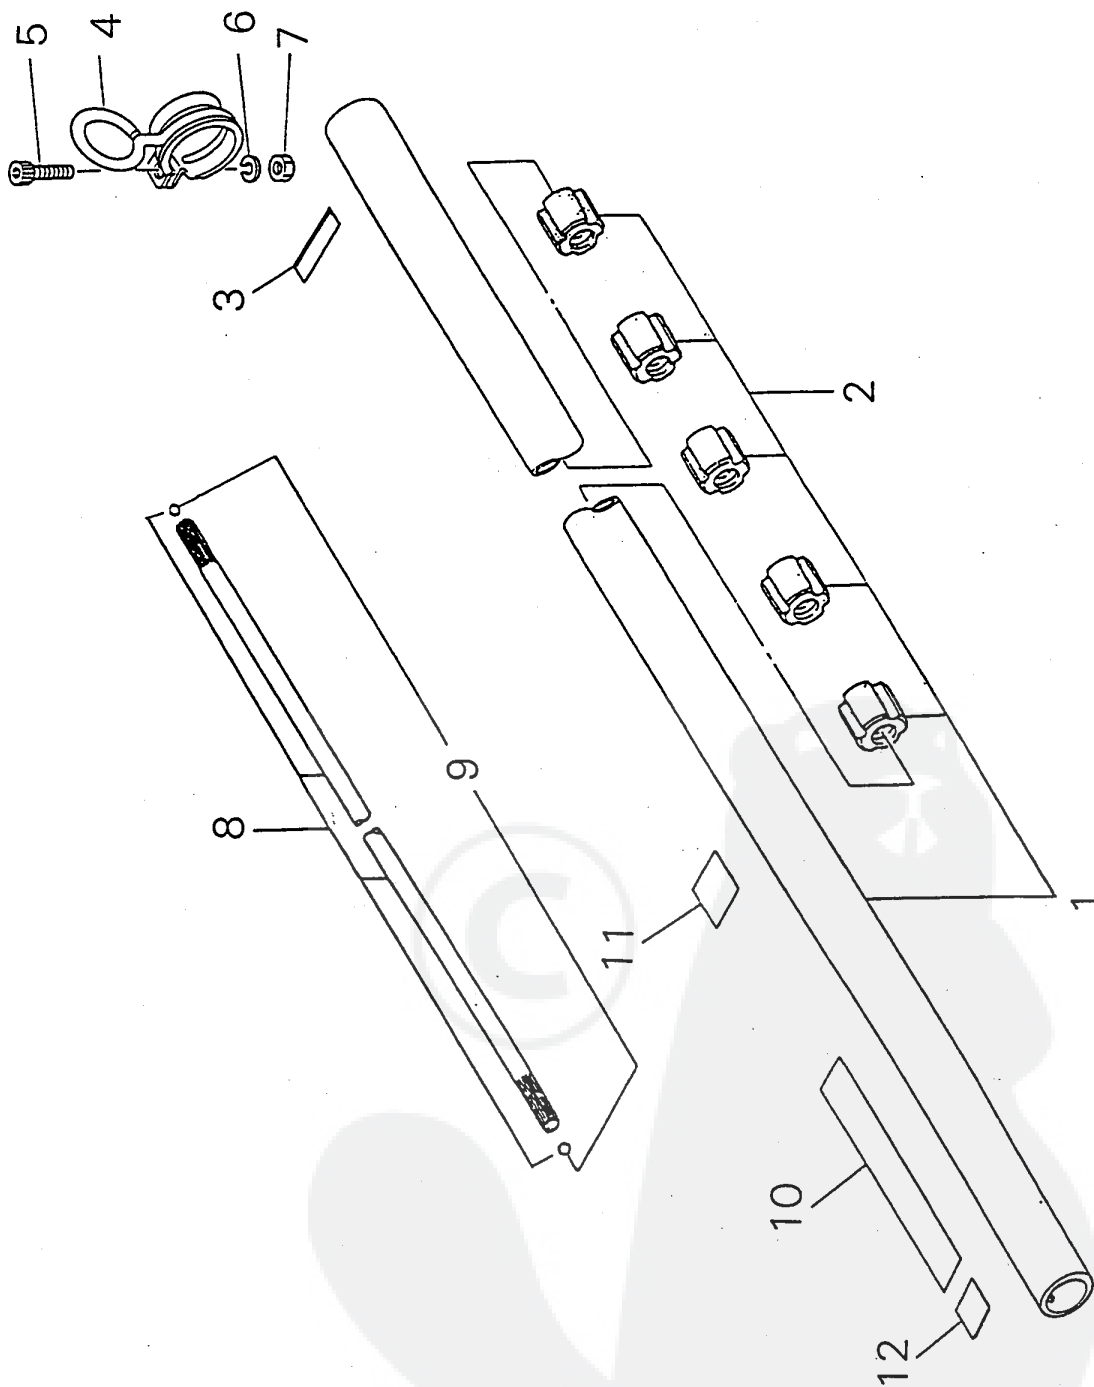

PARTS LIST
SHINDAIWA
(LI38 LIA0380P)

B450/CE

PRICE: (¥)

Ref. No.	Part No.	Part Name	Qty	Unit Price	Remarks
6-	70210-81020	CARBURETOR BODY SUB ASSY	1	8,000	
1	20055-81120	• BODY CAP	1	450	
2	70131-81180	• THROTTLE VALVE	1	960	
3	70200-81170	• JET NEEDLE	1	570	
4	20087-81411	• CHECK VALVE	1	600	
5	20087-81420	• PACKING	1	190	
6	70200-81430	• PLATE	1	280	
7	20000-81441	• NEEDLE VALVE	1	750	
8	20011-81451	• LEVER	1	210	
9	20011-81460	• PIN	1	120	
10	20011-81470	• SCREW	2	40	
11	20040-81430	• SPRING	1	140	
12	20087-81510	• GASKET	1	150	
13	20087-81520	• DIAPHRAGM	1	1,290	
14	20087-81540	• GASKET	1	150	
15	20087-81550	• COVER	1	1,480	
16	20087-81571	• CHECK VALVE	1	650	
17	20087-81811	• PUMP BASE	1	360	
18	20087-81820	• PUMP	1	250	
19	20087-81851	• SPRING	1	100	
20	20087-81870	• SPRING	1	100	
21	20087-81890	• PACKING	1	200	
22	20087-81861	• VALVE	1	200	
23	20011-81621	• DIAPHRAGM	1	310	
24	20011-81630	• GASKET	2	110	
25	20087-81660	• PUMP VALVE	1	790	
26	70102-81710	CLEANER BODY	1	720	
27	20056-81740	FILTER	1	130	
28	11207-04250	SCREW PM SLPW	2	20	
	20060-81760	CLEANER COVER COMP	1	680	
29	20060-81770	• CLEANER COVER	1	330	
30	20060-81780	• KNOB CLEANER COVER	1	330	
31	20024-81790	• CONE WASHER	1	30	
32	22100-82430	• O RING	1	40	
33	19404-00008	• LABEL CHOKE	1	80	
34	20021-83410	GASKET CARBURETOR	1	550	

PRICE:(¥)

Ref. No	Part No.	Part Name	Q'ty	Unit Price	Remarks
8- 1	72551-12101	OUTER PIPE SUB ASSY	1	9,400	
2	22021-12120	• BUSHING	5	490	
3	72005-12140	• CAUTION PLATE	1	100	
4	22017-12210	HANGER	1	740	
5	01020-05120	BOLT	1	30	
6	01600-05131	SPRING WASHER	1	10	
7	01500-05041	NUT	1	10	
8	72550-12400	MAIN SHAFT SUB ASSY	1	4,550	
9	22021-12420	• STOPPER	2	40	
10	19422-00010	LABEL CAUTION	1	800	
11	72551-12540	LABEL	1	200	
12	19402-00084	LABEL CAUTION	1	100	