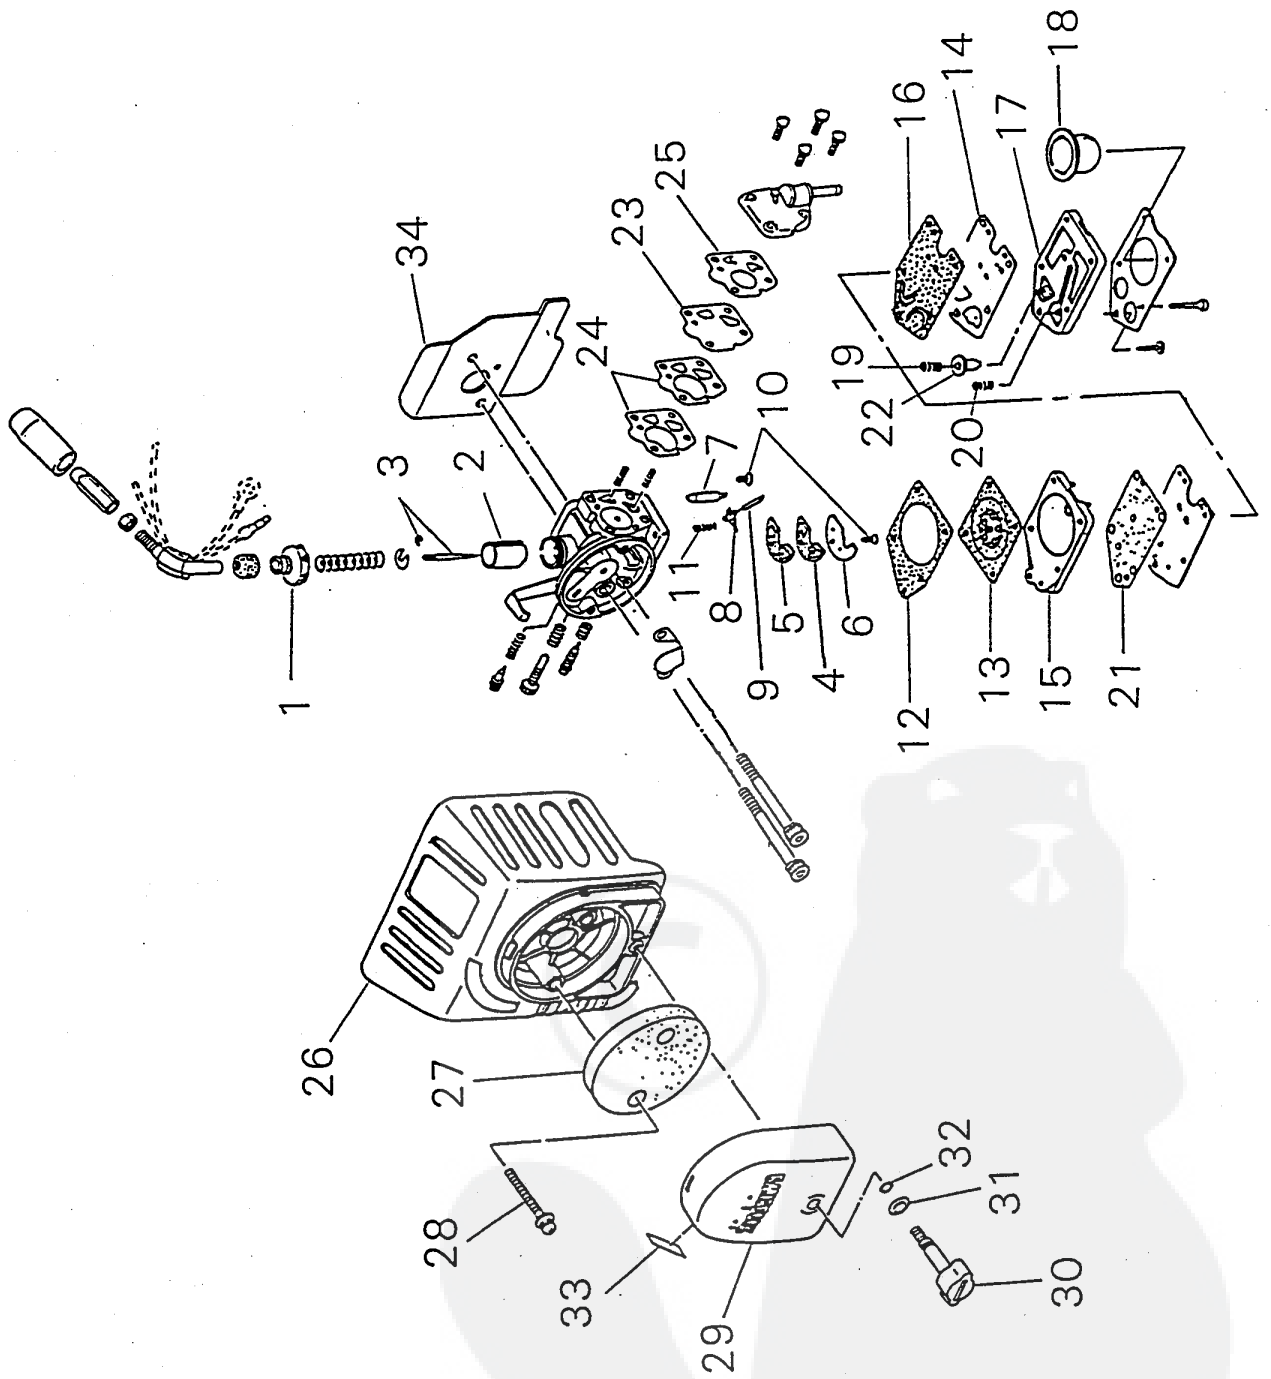

PRICE: (¥)

Ref. No.	Part No.	Part Name	Qty	Unit Price	Remarks
6-	70210-81020	CARBURETOR BODY SUB ASSY	1	8,000	
1	20055-81120	• BODY CAP	1	450	
2	70131-81180	• THROTTLE VALVE	1	960	
3	70200-81170	• JET NEEDLE	1	570	
4	20087-81411	• CHECK VALVE	1	600	
5	20087-81420	• PACKING	1	190	
6	70200-81430	• PLATE	1	280	
7	20000-81441	• NEEDLE VALVE	1	750	
8	20011-81451	• LEVER	1	210	
9	20011-81460	• PIN	1	120	
10	20011-81470	• SCREW	2	40	
11	20040-81430	• SPRING	1	140	
12	20087-81510	• GASKET	1	150	
13	20087-81520	• DIAPHRAGM	1	1,290	
14	20087-81540	• GASKET	1	150	
15	20087-81550	• COVER	1	1,480	
16	20087-81571	• CHECK VALVE	1	650	
17	20087-81811	• PUMP BASE	1	360	
18	20087-81820	• PUMP	1	250	
19	20087-81851	• SPRING	1	100	
20	20087-81870	• SPRING	1	100	
21	20087-81890	• PACKING	1	200	
22	20087-81861	• VALVE	1	200	
23	20011-81621	• DIAPHRAGM	1	310	
24	20011-81630	• GASKET	2	110	
25	20087-81660	• PUMP VALVE	1	790	
26	70102-81710	CLEANER BODY	1	720	
27	20056-81740	FILTER	1	130	
28	11207-04250	SCREW PM SLPW	2	20	
	20060-81760	CLEANER COVER COMP	1	680	
29	20060-81770	• CLEANER COVER	1	330	
30	20060-81780	• KNOB CLEANER COVER	1	330	
31	20024-81790	• CONE WASHER	1	30	
32	22100-82430	• O RING	1	40	
33	19404-00008	• LABEL CHOKE	1	80	
34	20021-83410	GASKET CARBURETOR	1	550	

PARTS LIST
SHINDAIWA
(LI38 LIA0380P)

B450/CE