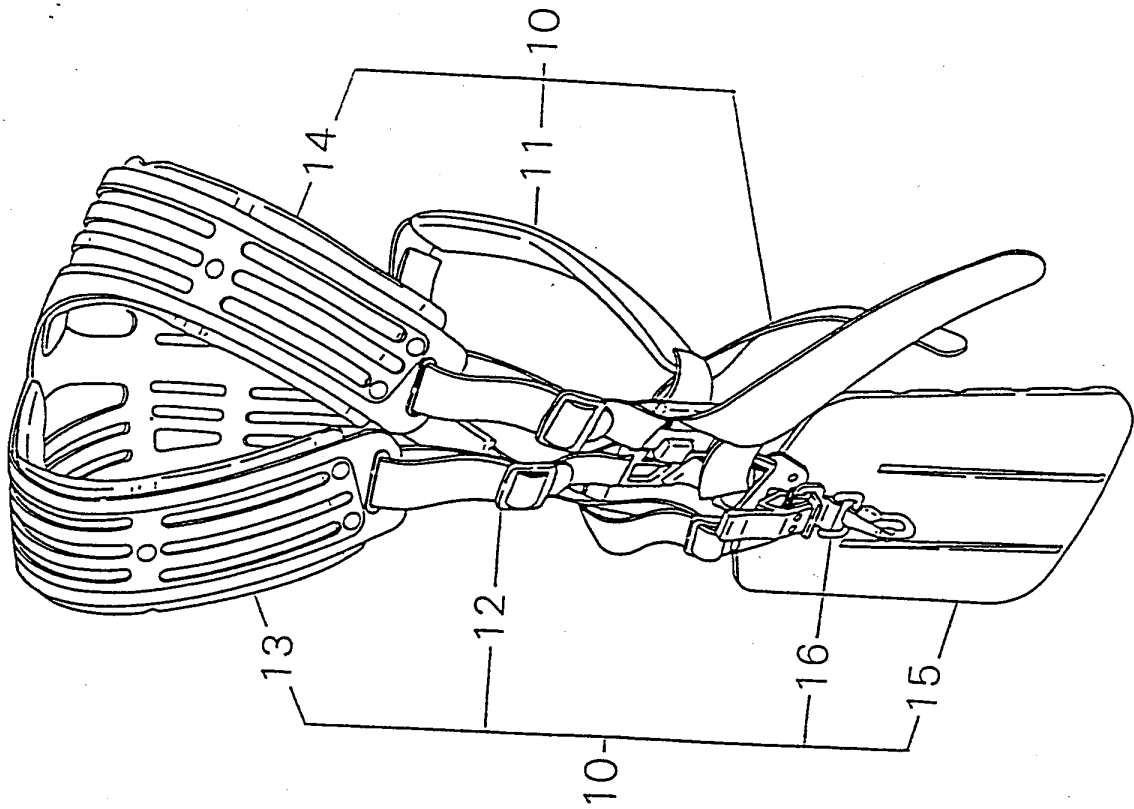

PARTS LIST
 SHINDAIWA
 (LI38 LIA0380P)

B450/CE

PRICE: (¥)

Ref. No	Part No.	Part Name	Q'ty	Unit Price	Remarks
11-	72514-14100	BRACKET SUB ASSY	1	4,950	
1	72017-14110	• HANDLE BRACKET	1	960	
2	72017-14120	• LOWER CAP	1	530	
3	72017-14130	• UPPER CAP	1	860	
4	22015-14140	• LOWER CLAMP	1	540	
5	22015-14150	• UPPER CLAMP	1	750	
6	22015-14160	• LOWER CUSHION	2	190	
7	22015-14170	• UPPER CUSHION	2	200	
8	11022-05250	• BOLT SPW	8	50	
9	11210-06250	• SCREW BUTTON	2	50	
25	72514-14190	• EARTH CORD	1	50	
10	72540-14201	HANDLE SUB ASSY	1	6,400	
11	72451-14320	• GRIP	1	1,370	
	72451-14501	THROTTLE LEVER ASSY	1	6,750	
12	72451-14600	• BODY SUB ASSY	1	2,250	
13	72451-14530	• LEVER	1	450	
14	72451-14540	• LOCK LEVER	1	270	
15	72451-14550	• BUTTON	1	180	
16	72451-14560	• CLAMP	1	160	
17	72451-14570	• THROTTLE CABLE COMP	1	3,600	
18	72451-14580	• RETURN SPRING	1	90	
19	72451-14590	• SPRING	1	130	
20	01020-06200	• BOLT	1	40	
21	72451-14610	• NUT	1	20	
22	11203-05350	• SCREW PM	1	10	
23	01501-05030	• NUT	1	20	
24	72451-14620	• SCREW TAPPING	1	20	

PARTS LIST
SHINDAIWA
(L138 LIA0380P)

B450/CE

PRICE: (¥)

Ref. No.	Part No.	Part Name	Q'ty	Unit Price	Remarks
12- 1	72480-16112	GUARD	1	350	
2	72480-16130	LOWER CLAMP	1	170	
3	11202-40100	SCREW HILO	1	30	
5	72480-16210	UPPER CLAMP	1	60	
6	11022-05450	BOLT SPW	4	80	
7	01500-06051	NUT	1	10	
8	01613-06100	WASHER	1	70	
9	11022-06400	BOLT SPW	1	100	
10	72451-17203	HARNESS ASSY	1	6,000	
11	22007-17220	• PROTECTOR	1	310	
12	72451-17230	• BUCKLE	4	60	
13	72451-17241	• PAD RIGHT	1	840	
14	72451-17251	• PAD LEFT	1	840	
15	72451-17262	• PAD	1	1,980	
16	72451-17271	• HOOK	1	1,580	