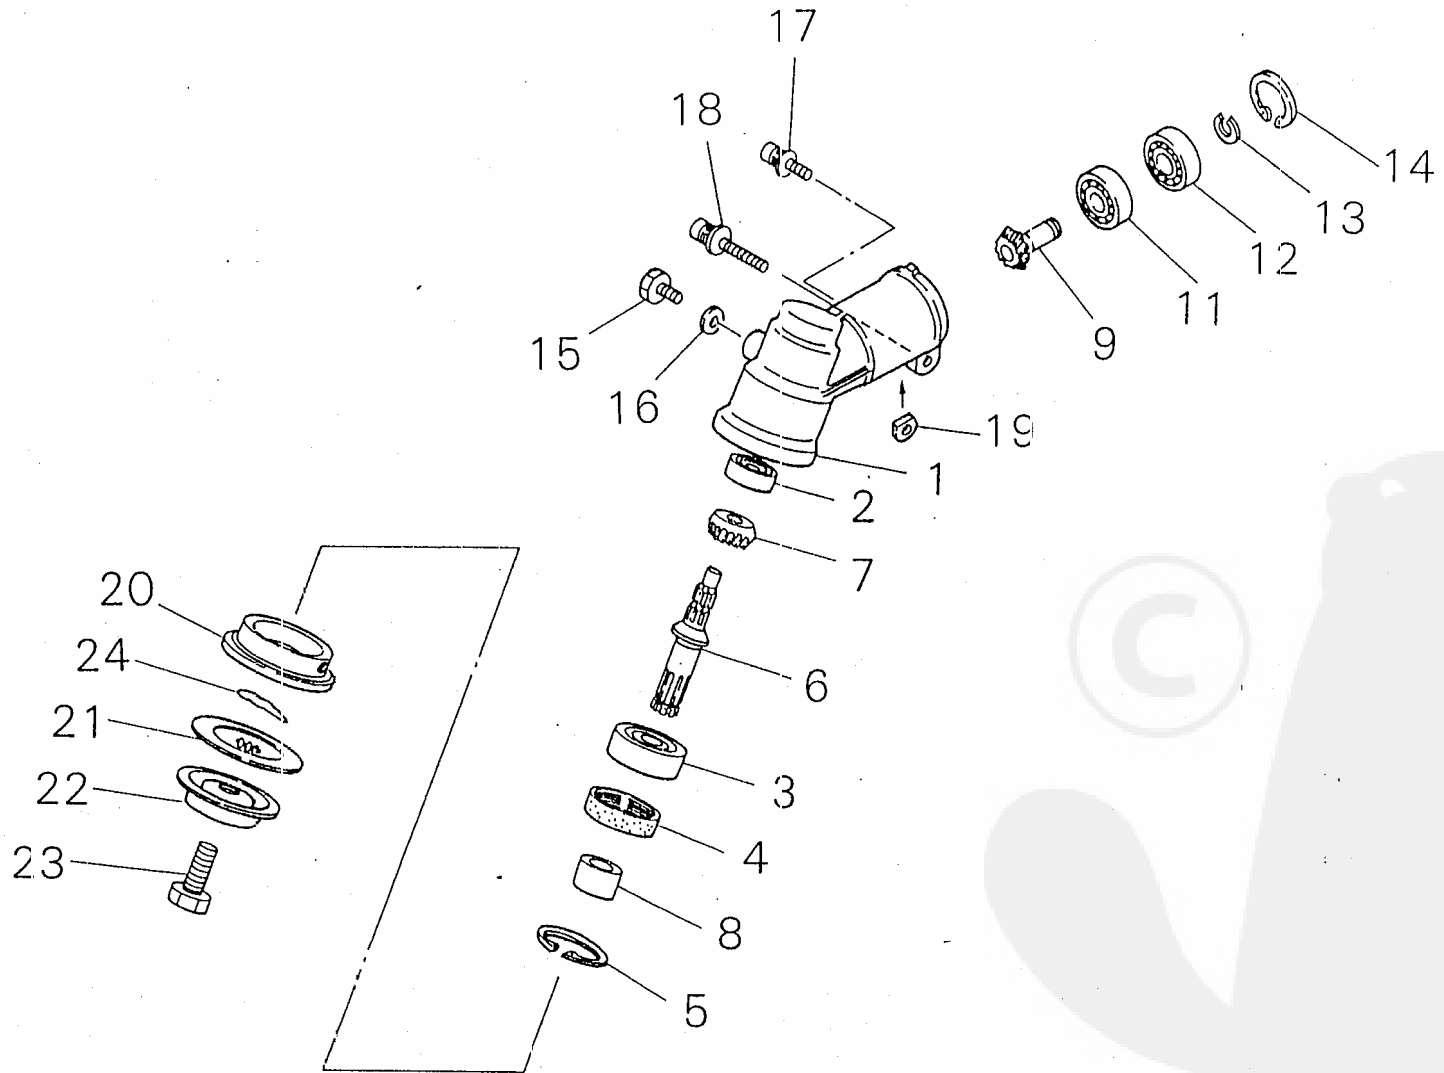

PARTS LIST
SHINDAIWA
(LI38 LIA0380P)

BP45/CE

PRICE: (¥)

Ref. No	Part No.	Part Name	Q'ty	Remarks
7- 37	01600-05131	SPRING WASHER	1	
38	20051-87210	EARTH CORD	1	
39	11526-05112	FLANGE NUT	2	
40	11020-05120	BOLT SW	2	
41	20020-86140	BAND	2	

PRICE: (¥)

Ref. No	Part No.	Part Name	Q'ty	emarks
8-	72517-11101	FLEXIBLE SET	1	
1	72517-11110	• FLEXIBLE PIPE	1	
2	72517-11121	• FLEXIBLE SHAFT	1	
3	22056-11140	• O RING	1	
4	72051-11150	CAUTION PLATE	1	
5	72517-12100	OUTER PIPE SUB ASSY	1	
6	22000-12120	• BUSHING	5	
7	72517-12130	JOINT PIPE	1	
8	22056-12340	SCREW	1	
9	72517-12410	MAIN SHAFT	1	
10	02002-06900	BEARING	2	
11	02430-10100	SNAP RING	1	
12	72017-12150	HANDLE LABEL	1	
13	19422-00010	LABEL CAUTION	1	
14	19402-00084	LABEL CAUTION	1	
	72517-12702	THROTTLE LEVER ASSY	1	
15	72430-12800	• BODY SUB ASSY	1	
16	72430-12730	• LEVER	1	
17	72430-12740	• LOCK LEVER	1	
18	72451-14550	• BUTTON	1	
19	72451-14560	• CLAMP	1	
20	72430-12750	• CLAMP	1	
21	72517-12762	• THROTTLE CABLE COMP	1	
22	72451-14580	• RETURN SPRING	1	
23	72451-14590	• SPRING	1	
24	11203-06200	• SCREW	2	
25	72451-14610	• NUT	2	
26	72451-14620	• SCREW TAPPING	4	
27	72517-12180	STAND	1	
28	72517-12190	HOLDER	1	
29	20079-83140	CABLE HOLDER	1	