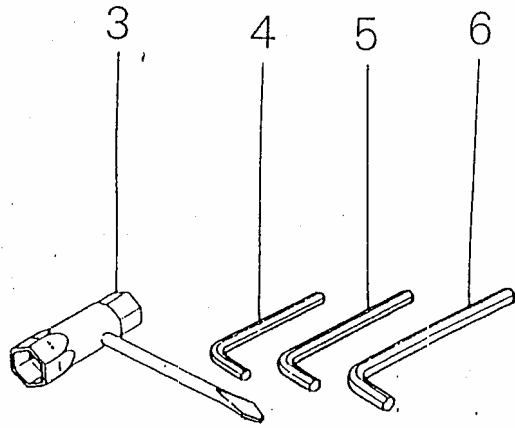

PRICE:(¥)

Ref. No	Part No.	Part Name	Q'ty	emarks
9-	72435-13013	GEAR CASE SUB ASSY	1	
1	72435-13112	• GEAR CASE	1	
2	02046-00609	• BEARING	1	
3	02000-06201	• BEARING	1	
4	22024-13121	• OIL SEAL	1	
5	02432-32120	• SNAP RING	1	
6	72435-13210	• GEAR SHAFT	1	
7	22024-13220	• BEVEL GEAR	1	
8	22000-13230	• COLLAR	1	
9	22024-13391	• PINION SET	1	
11	02000-06901	• BEARING	1	
12	02002-06901	• BEARING	1	
13	20000-31140	• SNAP RING	1	
14	02432-24120	• SNAP RING	1	
15	22015-13410	• BOLT	1	
16	22015-13420	• GASKET	1	
17	11022-05160	• BOLT SPW	1	
18	11022-06280	• BOLT SPW	1	
19	22011-13450	• SHIM	1	
20	22024-13912	HOLDER A	1	
21	72435-13920	HOLDER B	1	
22	22024-13291	BOLT GUARD	1	
23	22000-13512	BOLT	1	
24	22000-13530	SLIDE PIN	1