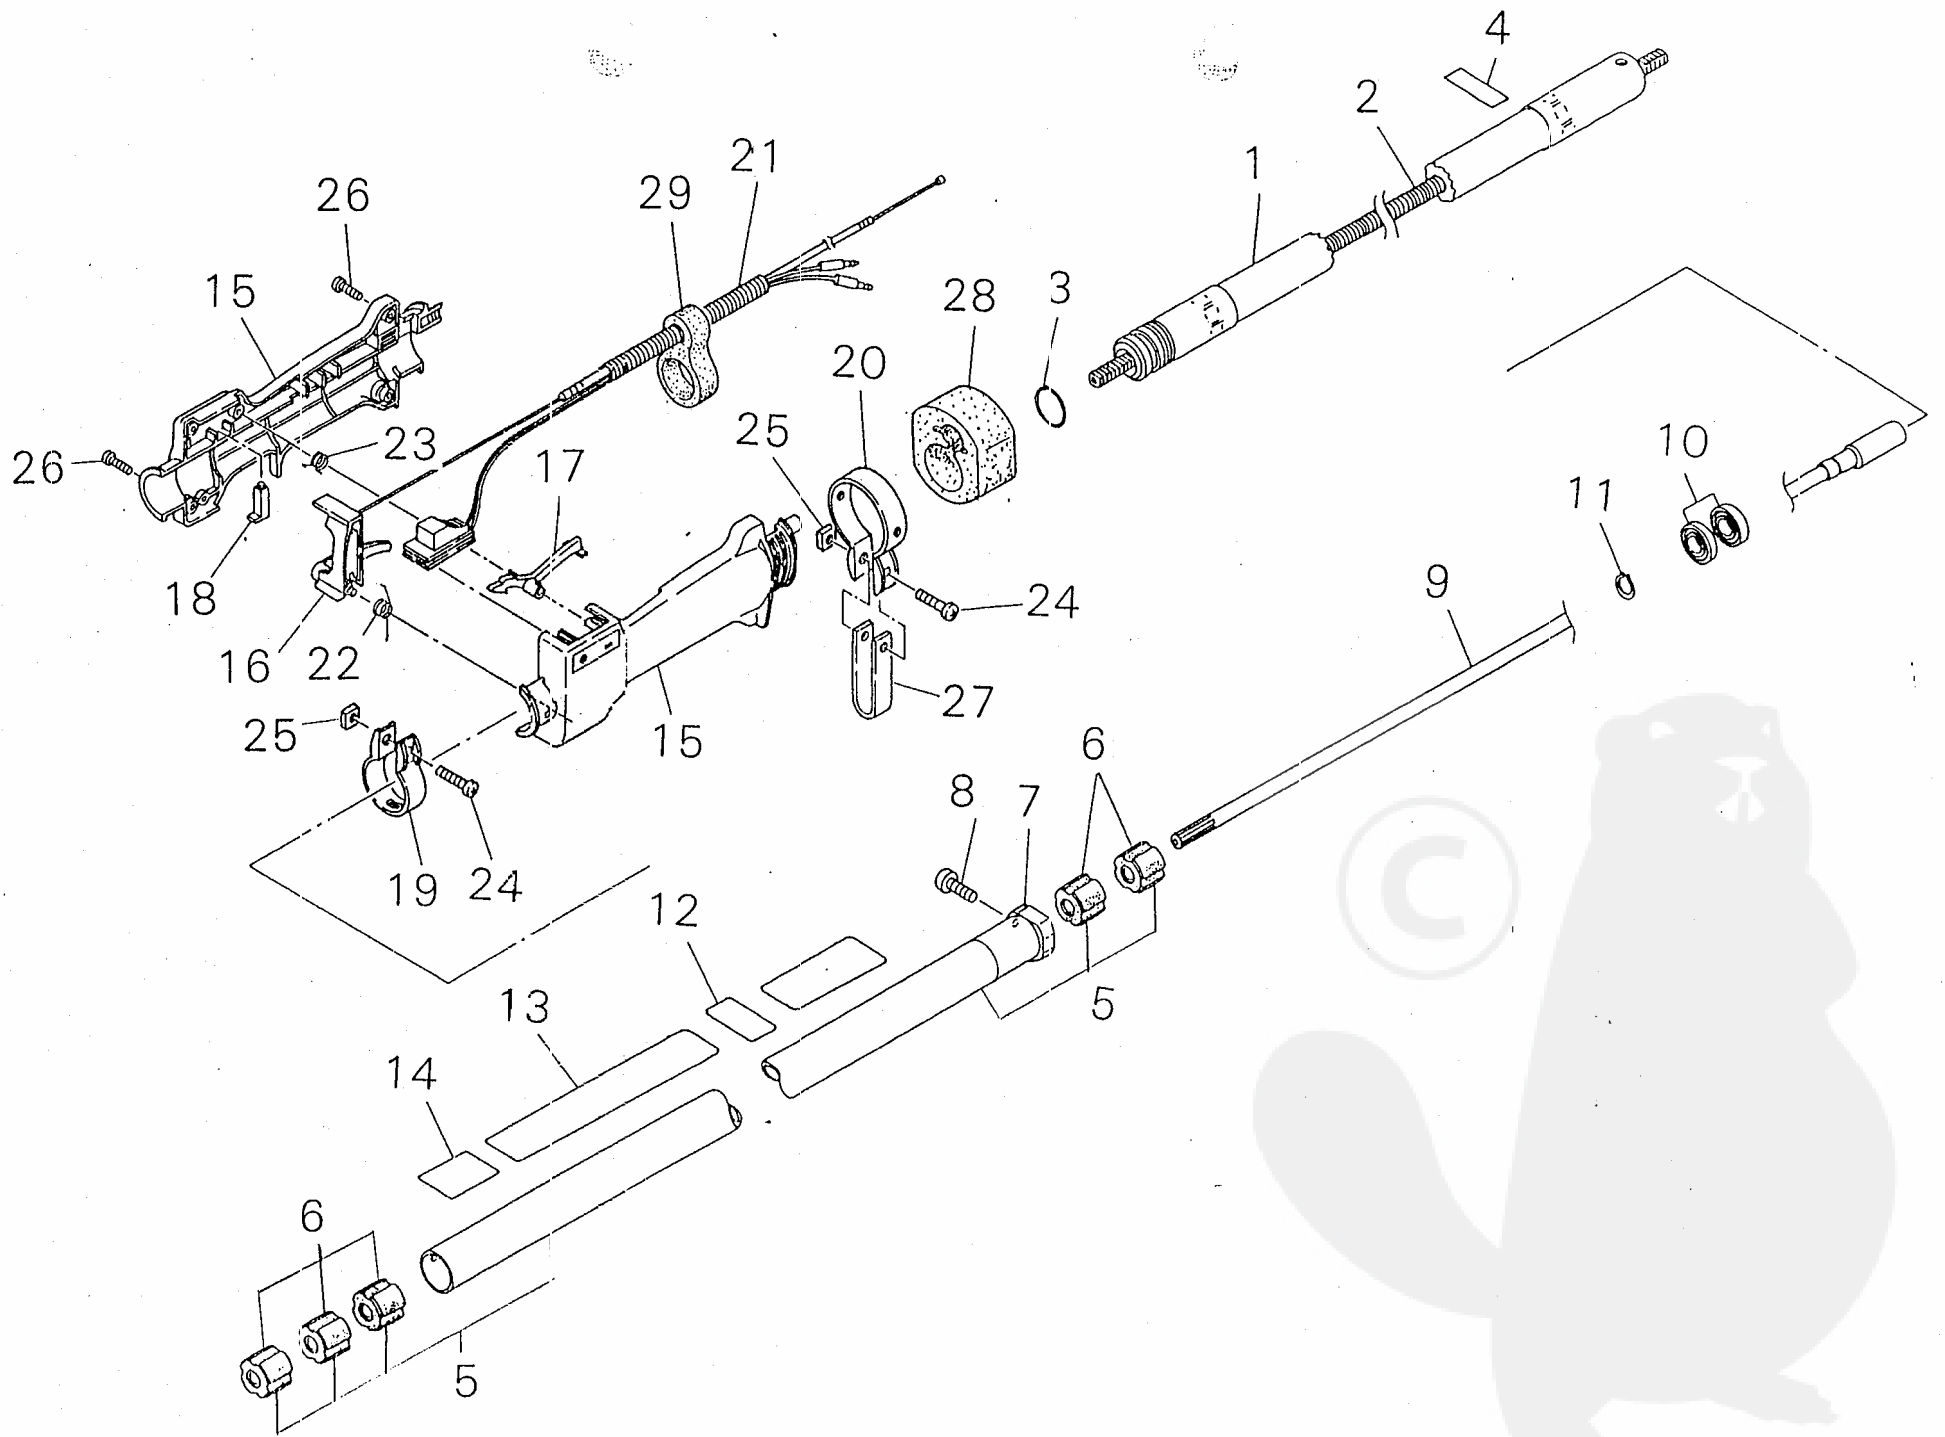

PRICE: (¥)

Ref. No	Part No.	Part Name	Q'ty	emarks
8-	72517-11101	FLEXIBLE SET	1	
1	72517-11110	• FLEXIBLE PIPE	1	
2	72517-11121	• FLEXIBLE SHAFT	1	
3	22056-11140	• O RING	1	
4	72051-11150	CAUTION PLATE	1	
5	72517-12100	OUTER PIPE SUB ASSY	1	
6	22000-12120	• BUSHING	5	
7	72517-12130	JOINT PIPE	1	
8	22056-12340	SCREW	1	
9	72517-12410	MAIN SHAFT	1	
10	02002-06900	BEARING	2	
11	02430-10100	SNAP RING	1	
12	72017-12150	HANDLE LABEL	1	
13	19422-00010	LABEL CAUTION	1	
14	19402-00084	LABEL CAUTION	1	
	72517-12702	THROTTLE LEVER ASSY	1	
15	72430-12800	• BODY SUB ASSY	1	
16	72430-12730	• LEVER	1	
17	72430-12740	• LOCK LEVER	1	
18	72451-14550	• BUTTON	1	
19	72451-14560	• CLAMP	1	
20	72430-12750	• CLAMP	1	
21	72517-12762	• THROTTLE CABLE COMP	1	
22	72451-14580	• RETURN SPRING	1	
23	72451-14590	• SPRING	1	
24	11203-06200	• SCREW	2	
25	72451-14610	• NUT	2	
26	72451-14620	• SCREW TAPPING	4	
27	72517-12180	STAND	1	
28	72517-12190	HOLDER	1	
29	20079-83140	CABLE HOLDER	1	