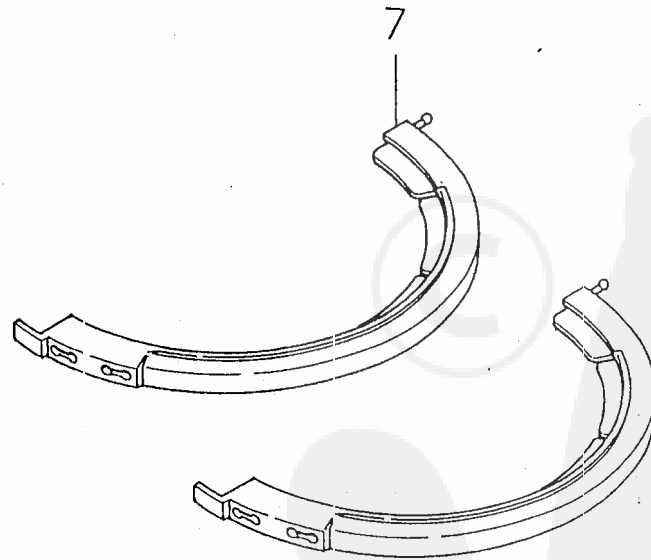

PRICE:(¥)

Ref. No	Part No.	Part Name	Q'ty	emarks
9-	72435-13013	GEAR CASE SUB ASSY	1	
1	72435-13112	• GEAR CASE	1	
2	02046-00609	• BEARING	1	
3	02000-06201	• BEARING	1	
4	22024-13121	• OIL SEAL	1	
5	02432-32120	• SNAP RING	1	
6	72435-13210	• GEAR SHAFT	1	
7	22024-13220	• BEVEL GEAR	1	
8	22000-13230	• COLLAR	1	
9	22024-13391	• PINION SET	1	
11	02000-06901	• BEARING	1	
12	02002-06901	• BEARING	1	
13	20000-31140	• SNAP RING	1	
14	02432-24120	• SNAP RING	1	
15	22015-13410	• BOLT	1	
16	22015-13420	• GASKET	1	
17	11022-05160	• BOLT SPW	1	
18	11022-06280	• BOLT SPW	1	
19	22011-13450	• SHIM	1	
20	22024-13912	HOLDER A	1	
21	72435-13920	HOLDER B	1	
22	22024-13291	BOLT GUARD	1	
23	22000-13512	BOLT	1	
24	22000-13530	SLIDE PIN	1