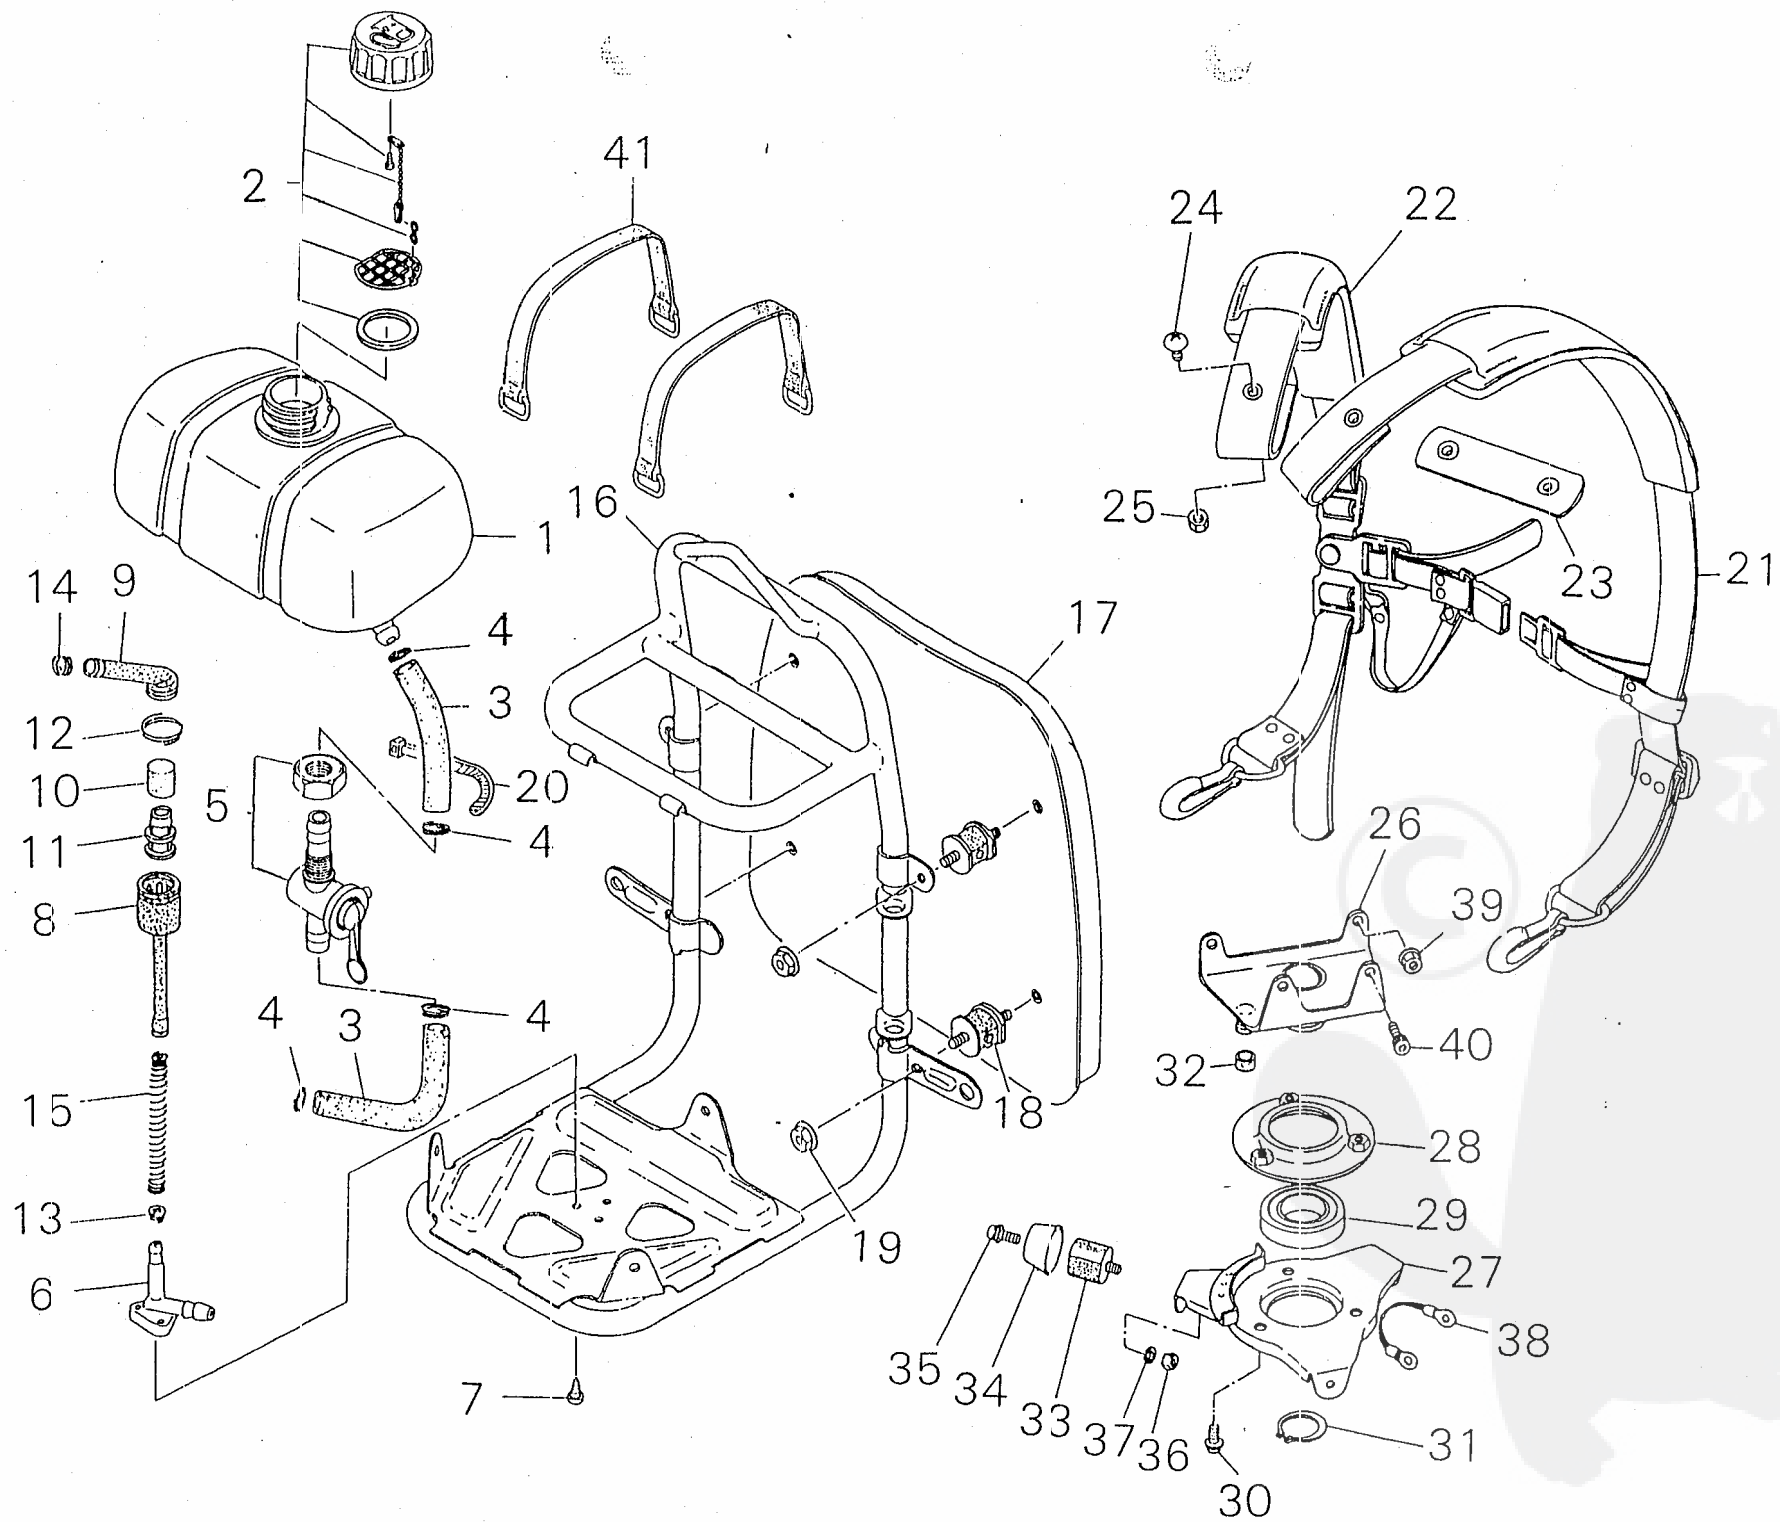

PRICE:(¥)

Ref. No	Part No.	Part Name	Q'ty	Remarks
7- 1	20051-85110	FUEL TANK	1	
2	70199-85202	FUEL CAP ASSY	1	
3	70051-85410	FUEL PIPE	2	
4	20051-85420	CLIP	4	
5	20051-85300	FUEL COCK ASSY	1	
6	20050-85461	ELBOW	1	
7	11202-40100	SCREW HILO 4X10	3	
	70051-85502	FILTER SUB ASSY	1	
8	20051-85510	• FUEL PIPE	1	
9	70051-85521	• FUEL PIPE A	1	
	22999-00001	• FILTER SET #	1	
10	20051-85540	•• FILTER A	1	
11	20051-85531	•• FILTER	1	
12	20050-85580	• CLIP	1	
13	20050-85560	• CLIP	1	
14	20051-85570	• CLIP A	1	
15	20051-85590	• SPRING	1	
16	20051-86112	FRAME	1	
17	20051-86120	PAD	1	
18	20051-86160	CUSHION 18K	4	
19	11526-05112	FLANGE NUT	4	
20	20000-83150	CLAMP	1	
21	70199-86200	BAND ASSY	1	
22	22044-17230	• PROTECTOR	2	
23	20051-86320	JOINT BAND	1	
24	01215-06140	SCREW TRUSS	2	
25	22011-97840	LOCK NUT	2	
26	20050-87110	BRACKET A	1	
27	20050-87120	BRACKET B	1	
28	20050-87131	RETAINER	1	
29	02002-06005	BEARING	1	
30	11206-05100	SCREW PM SPW	3	
31	02430-25120	SNAP RING	1	
32	20050-87150	STOP CUSHION	1	
33	20050-87160	CUSHION	3	
34	20050-87170	MOUNT HOLDER	3	
35	11206-05100	SCREW PM SPW	3	
36	01500-05041	NUT	3	

PARTS LIST
SHINDAIWA
(LI38 LIA0380P)

BP45/CE