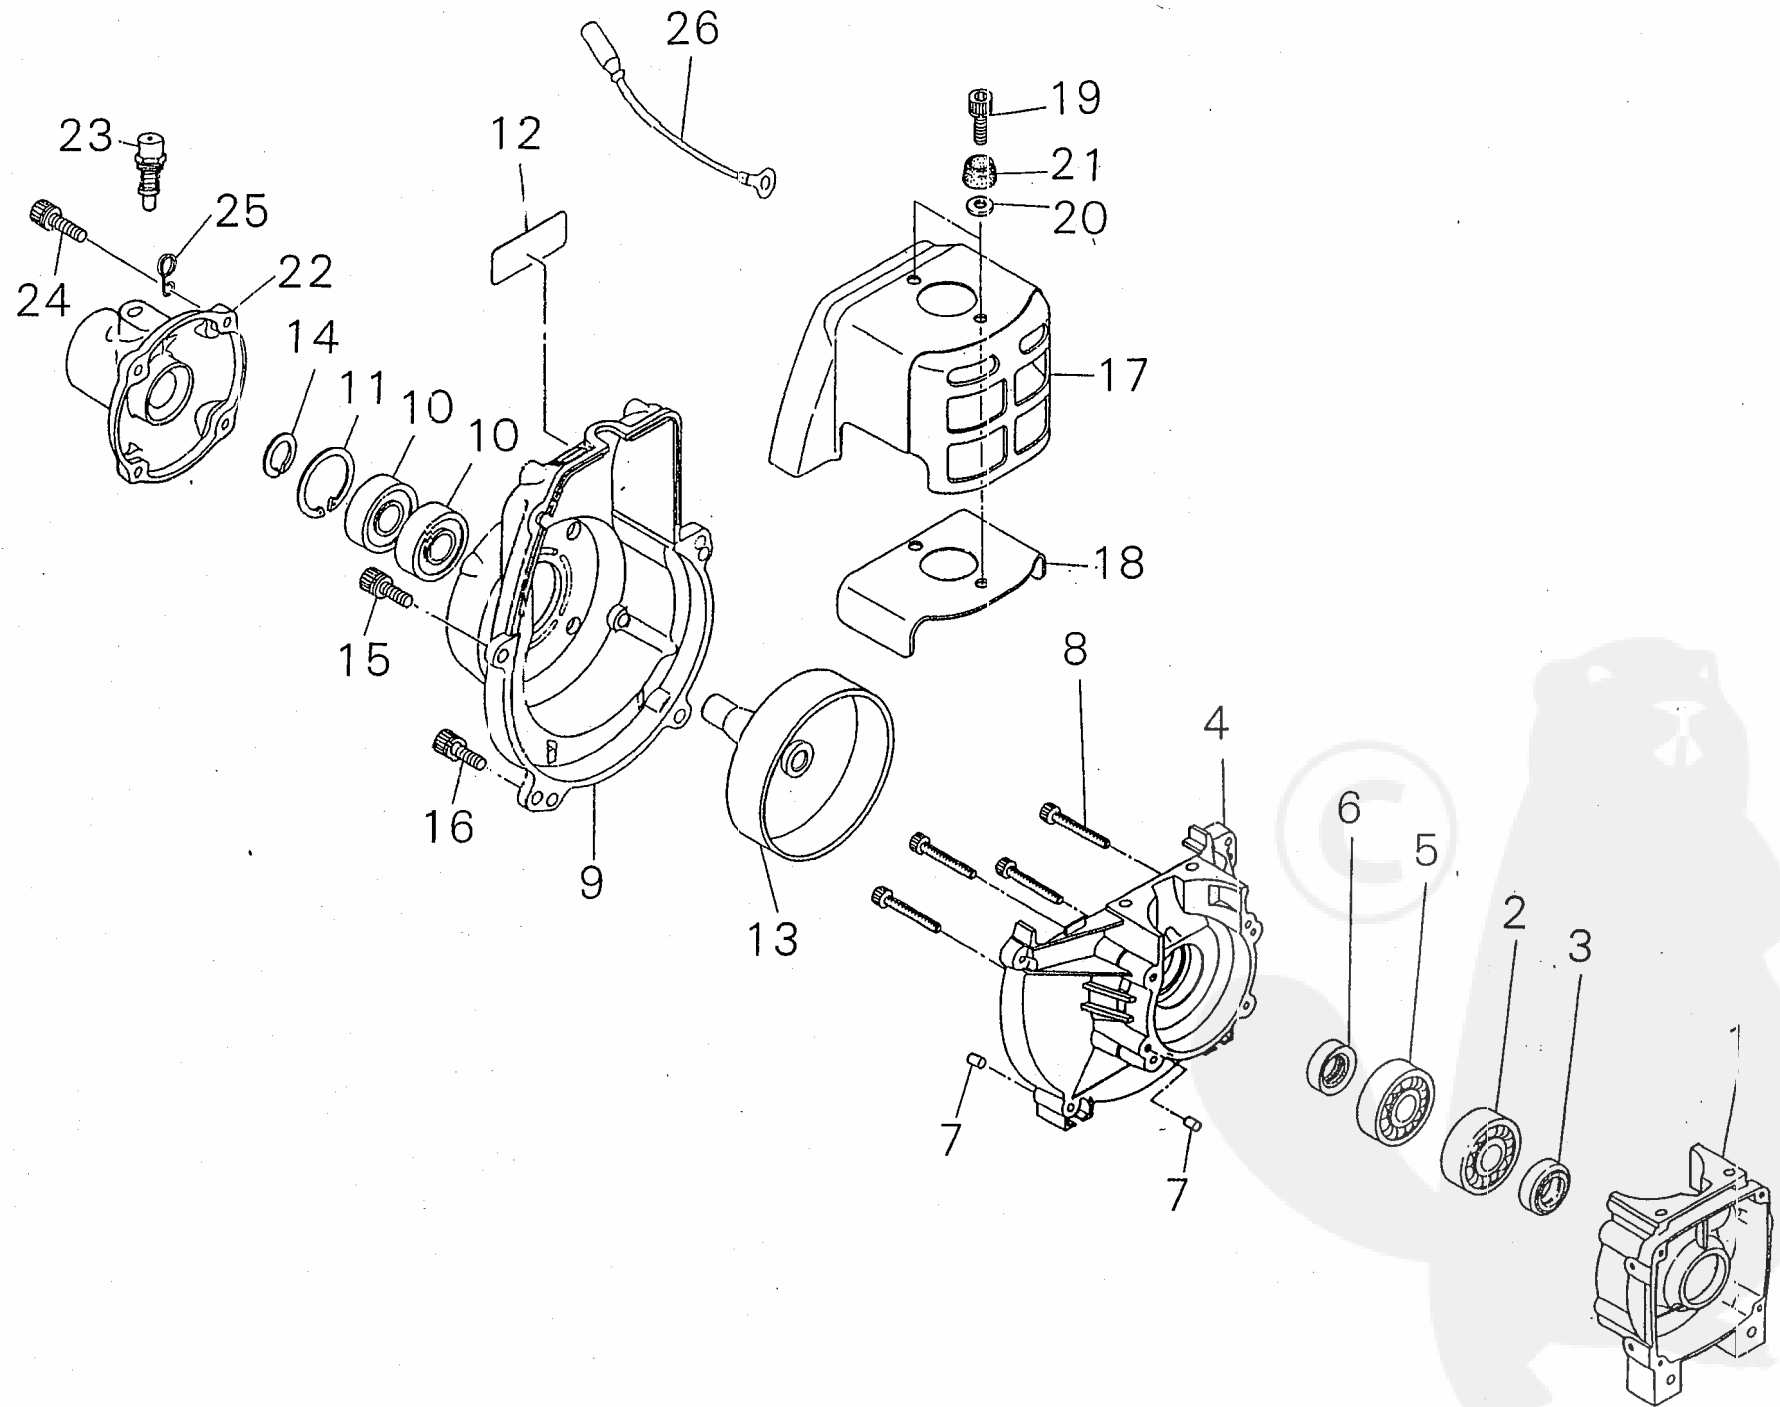

PRICE:(¥)

Ref. No	Part No.	Part Name	Q'ty	Unit Price	Remarks
2-	20051-21100	CRANK CASE S COMP	1		
1	20051-21110	• CRANK CASE S	1		
2	12900-62020	• BEARING	1		
3	20010-21211	• OIL SEAL	1		
	20051-21200	CRANK CASE M COMP	1		
4	70012-21121	• CRANK CASE M	1		
5	12900-62020	• BEARING	1		
6	20010-21211	• OIL SEAL	1		
7	12492-50100	• ROLLER	4		
8	01020-05300	BOLT	4		
9	70012-31111	FAN COVER	1		
10	02006-06002	BEARING	2		
11	02432-32120	SNAP RING	1		
12	70112-31150	NAME PLATE	1		
13	20050-31210	CLUTCH DRUM	1		
14	20011-31230	SNAP RING	1		
15	11022-05200	BOLT SPW	2		
16	11022-05350	BOLT SPW	2		
17	70196-32110	CYLINDER COVER	1		
18	70196-32141	GASKET	1		
19	11020-05140	BOLT SW	2		
20	70196-32150	WASHER	2		
21	70196-32160	COVER	1		
22	20051-35130	JOINT CASE	1		
23	20051-35200	PIN COMP	1		
24	11022-05200	BOLT SPW	4		
25	20024-83152	CABLE HOLDER	1		
26	70056-83140	EARTH CORD B	1		

PRICE: (¥)

Ref. No	Part No.	Part Name	Q'ty	emarks
8-	72517-11101	FLEXIBLE SET	1	
1	72517-11110	• FLEXIBLE PIPE	1	
2	72517-11121	• FLEXIBLE SHAFT	1	
3	22056-11140	• O RING	1	
4	72051-11150	CAUTION PLATE	1	
5	72517-12100	OUTER PIPE SUB ASSY	1	
6	22000-12120	• BUSHING	5	
7	72517-12130	JOINT PIPE	1	
8	22056-12340	SCREW	1	
9	72517-12410	MAIN SHAFT	1	
10	02002-06900	BEARING	2	
11	02430-10100	SNAP RING	1	
12	72017-12150	HANDLE LABEL	1	
13	19422-00010	LABEL CAUTION	1	
14	19402-00084	LABEL CAUTION	1	
	72517-12702	THROTTLE LEVER ASSY	1	
15	72430-12800	• BODY SUB ASSY	1	
16	72430-12730	• LEVER	1	
17	72430-12740	• LOCK LEVER	1	
18	72451-14550	• BUTTON	1	
19	72451-14560	• CLAMP	1	
20	72430-12750	• CLAMP	1	
21	72517-12762	• THROTTLE CABLE COMP	1	
22	72451-14580	• RETURN SPRING	1	
23	72451-14590	• SPRING	1	
24	11203-06200	• SCREW	2	
25	72451-14610	• NUT	2	
26	72451-14620	• SCREW TAPPING	4	
27	72517-12180	STAND	1	
28	72517-12190	HOLDER	1	
29	20079-83140	CABLE HOLDER	1	