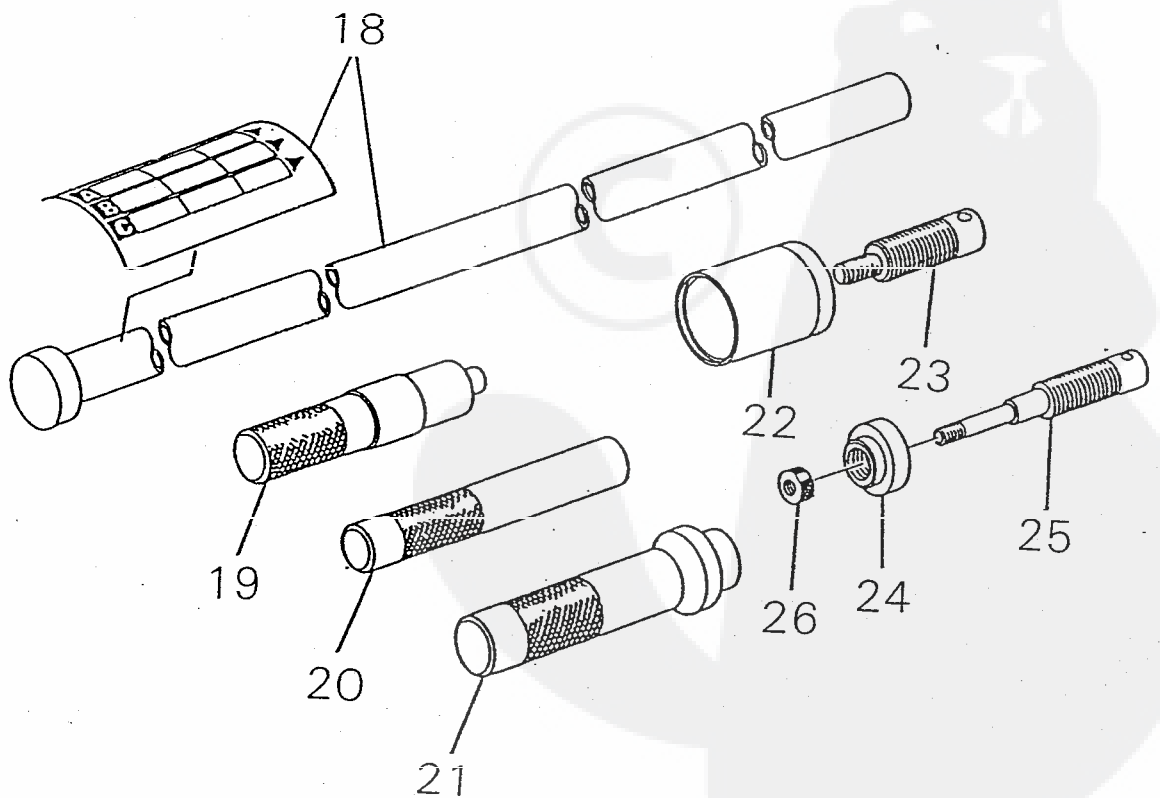

PRICE:(¥)

Ref. No	Part No.	Part Name	Q'ty	Remarks
12-	20000-96104	PULLER ASSY	1	
1	20000-96114	• LEVER	1	
2	22100-96121	• CENTER BOLT	1	
3	20000-96130	• BOLT	3	
4	20000-96140	• BOLT	2	
5	20000-96210	AIR GAP GAUGE	1	
6	20000-96411	ROTOR SPANNER	1	
7	20021-96420	STOPPER	2	
	20021-96601	PULLER ASSY	1	
8	20021-96611	• PULLER	1	
9	20021-96621	• BOLT	1	
10	20000-96631	• GUIDE PIN	1	
11	20035-96630	• GUIDE PIN	1	
12	20021-96630	GUIDE PIN	1	
13	20000-96640	BOSS	1	
14	01211-06120	SCREW SW	2	
15	20021-96650	PIN ADAPTER	1	
16	20021-96660	PIN ADAPTER	1	
17	20021-96670	PIN ADAPTER	1	
18	22000-96101	ROD BUSHING ASSY	1	
19	22000-96210	ROD 6000DDU	1	
20	22000-96310	ROD 6000ZZ	1	
21	22000-96410	ROD 6201	1	
	22000-96501	PULLER ASSY	1	
22	22000-96510	• HOLDER	1	
23	22000-96521	• BOLT	1	
	22000-96600	PULLER SUB ASSY	1	
24	22000-96610	• HOLDER	1	
25	22000-96621	• BOLT	1	
26	22000-96630	• NUT	1