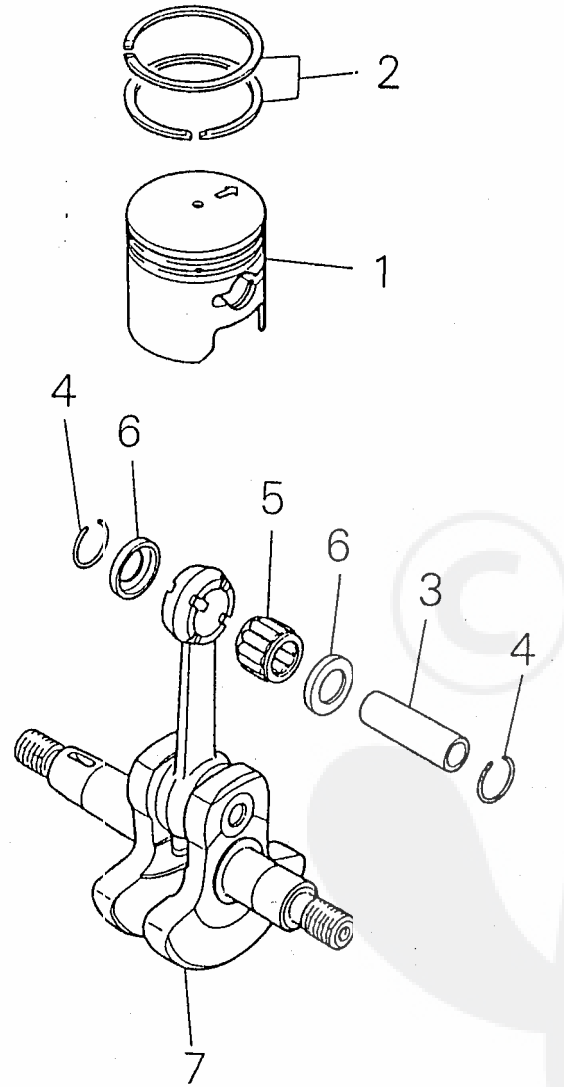

PRICE:(¥)

Ref. No	Part No.	Part Name	Q'ty	Unit Price	Remarks
1- 1	70198-12110	CYLINDER	1		
2	20010-12120	GASKET CYLINDER	1		
3	01020-05250	BOLT	4		
4	01600-05131	SPRING WASHER	4		
5	20051-12211	INLET PIPE	1		
6	20051-12220	GASKET INSULATOR	2		
7	20051-12230	INSULATOR	1		
8	11022-05250	BOLT SPW	2		
9	70199-15110	MUFFLER	1		
10	70210-15211	GASKET	1		
11	70199-15312	MUFFLER GUARD	1		
12	20050-15410	TAIL PIPE	1		
13	11203-04100	SCREW PM	1		
14	01500-04031	NUT	1		
15	01020-06250	BOLT	2		
16	11024-05120	BOLT SLPW	1		
17	11024-05100	BOLT SLPW	1		
18	11020-05100	BOLT SW	2		
19	70196-32150	WASHER	2		
20	70196-32160	COVER	2		

PRICE:(¥)

Ref. No	Part No.	Part Name	Q'ty	Unit Price	Remarks
2-	20051-21100	CRANK CASE S COMP	1		
1	20051-21110	• CRANK CASE S	1		
2	12900-62020	• BEARING	1		
3	20010-21211	• OIL SEAL	1		
	20051-21200	CRANK CASE M COMP	1		
4	70012-21121	• CRANK CASE M	1		
5	12900-62020	• BEARING	1		
6	20010-21211	• OIL SEAL	1		
7	12492-50100	• ROLLER	4		
8	01020-05300	BOLT	4		
9	70012-31111	FAN COVER	1		
10	02006-06002	BEARING	2		
11	02432-32120	SNAP RING	1		
12	70112-31150	NAME PLATE	1		
13	20050-31210	CLUTCH DRUM	1		
14	20011-31230	SNAP RING	1		
15	11022-05200	BOLT SPW	2		
16	11022-05350	BOLT SPW	2		
17	70196-32110	CYLINDER COVER	1		
18	70196-32141	GASKET	1		
19	11020-05140	BOLT SW	2		
20	70196-32150	WASHER	2		
21	70196-32160	COVER	1		
22	20051-35130	JOINT CASE	1		
23	20051-35200	PIN COMP	1		
24	11022-05200	BOLT SPW	4		
25	20024-83152	CABLE HOLDER	1		
26	70056-83140	EARTH CORD B	1		