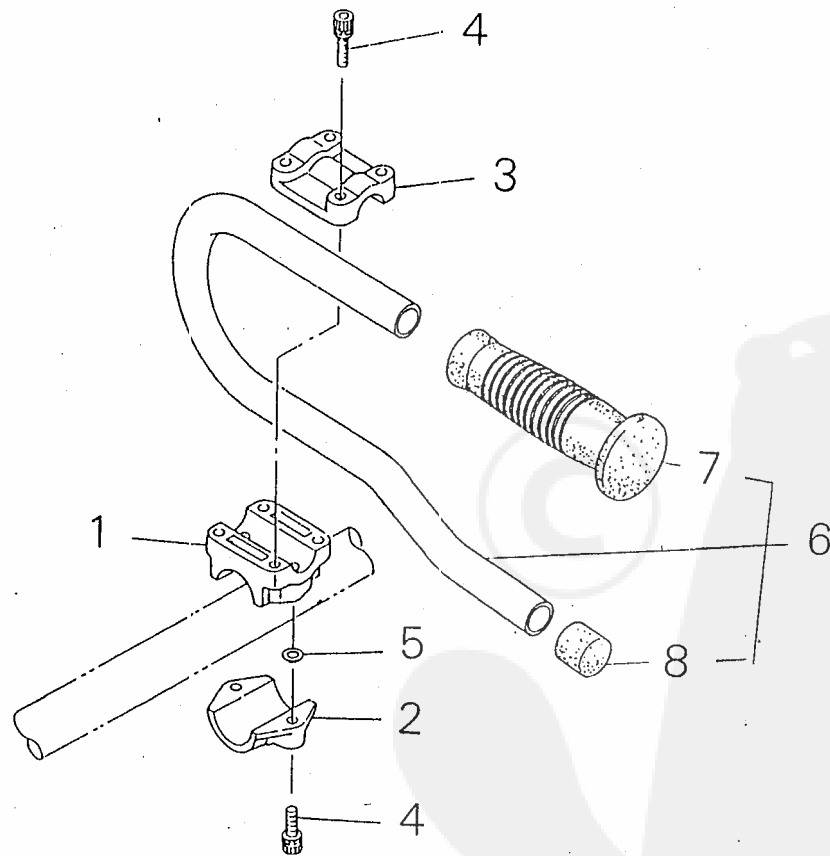

PRICE: (¥)

Ref. No	Part No.	Part Name	Q'ty	emarks
8-	72517-11101	FLEXIBLE SET	1	
1	72517-11110	• FLEXIBLE PIPE	1	
2	72517-11121	• FLEXIBLE SHAFT	1	
3	22056-11140	• O RING	1	
4	72051-11150	CAUTION PLATE	1	
5	72517-12100	OUTER PIPE SUB ASSY	1	
6	22000-12120	• BUSHING	5	
7	72517-12130	JOINT PIPE	1	
8	22056-12340	SCREW	1	
9	72517-12410	MAIN SHAFT	1	
10	02002-06900	BEARING	2	
11	02430-10100	SNAP RING	1	
12	72017-12150	HANDLE LABEL	1	
13	19422-00010	LABEL CAUTION	1	
14	19402-00084	LABEL CAUTION	1	
	72517-12702	THROTTLE LEVER ASSY	1	
15	72430-12800	• BODY SUB ASSY	1	
16	72430-12730	• LEVER	1	
17	72430-12740	• LOCK LEVER	1	
18	72451-14550	• BUTTON	1	
19	72451-14560	• CLAMP	1	
20	72430-12750	• CLAMP	1	
21	72517-12762	• THROTTLE CABLE COMP	1	
22	72451-14580	• RETURN SPRING	1	
23	72451-14590	• SPRING	1	
24	11203-06200	• SCREW	2	
25	72451-14610	• NUT	2	
26	72451-14620	• SCREW TAPPING	4	
27	72517-12180	STAND	1	
28	72517-12190	HOLDER	1	
29	20079-83140	CABLE HOLDER	1	

PRICE:(¥)

Ref. No	Part No.	Part Name	Q'ty	emarks
9-	72435-13013	GEAR CASE SUB ASSY	1	
1	72435-13112	• GEAR CASE	1	
2	02046-00609	• BEARING	1	
3	02000-06201	• BEARING	1	
4	22024-13121	• OIL SEAL	1	
5	02432-32120	• SNAP RING	1	
6	72435-13210	• GEAR SHAFT	1	
7	22024-13220	• BEVEL GEAR	1	
8	22000-13230	• COLLAR	1	
9	22024-13391	• PINION SET	1	
11	02000-06901	• BEARING	1	
12	02002-06901	• BEARING	1	
13	20000-31140	• SNAP RING	1	
14	02432-24120	• SNAP RING	1	
15	22015-13410	• BOLT	1	
16	22015-13420	• GASKET	1	
17	11022-05160	• BOLT SPW	1	
18	11022-06280	• BOLT SPW	1	
19	22011-13450	• SHIM	1	
20	22024-13912	HOLDER A	1	
21	72435-13920	HOLDER B	1	
22	22024-13291	BOLT GUARD	1	
23	22000-13512	BOLT	1	
24	22000-13530	SLIDE PIN	1	

PRICE:(¥)

Ref. No	Part No.	Part Name	Q'ty	Remarks
10-	72512-91000	TOOL SET	1	
1	19610-02100	• TOOL BAG	1	
2	22000-91120	• SPANNER	1	
3	22000-91181	• PLUG WRENCH	1	
4	09026-03001	• HEXA WRENCH	1	
5	09026-04001	• HEXA WRENCH	1	
6	09026-05001	• HEXA WRENCH	1	
7	19601-00300	BLADE COVER	1	