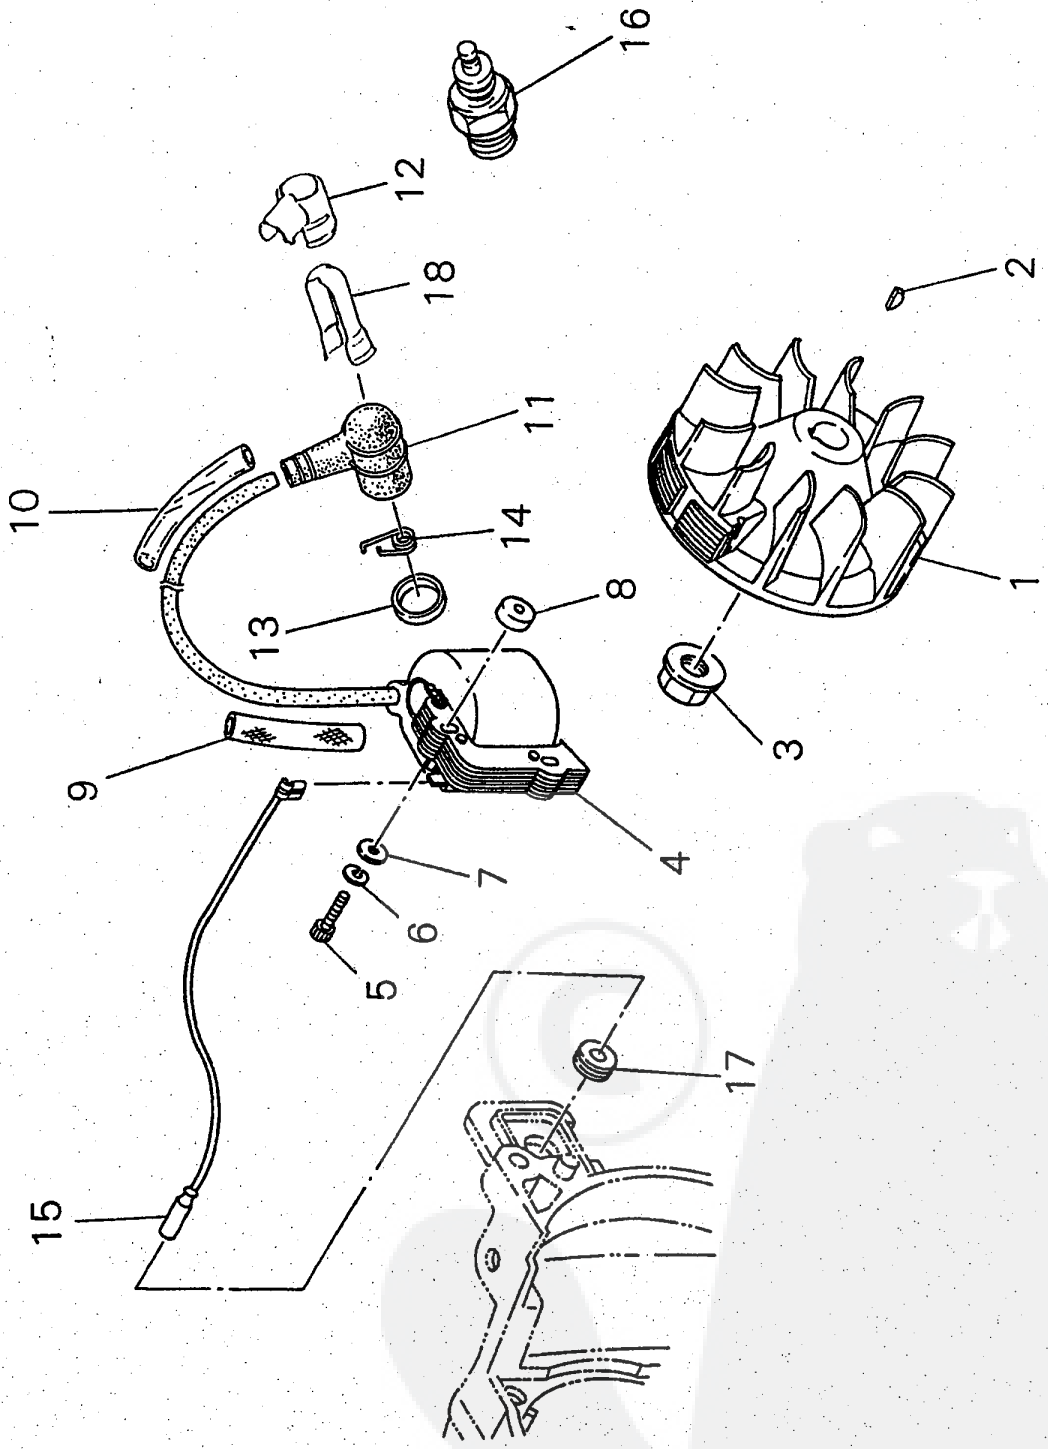

PRICE: (¥)

Ref. No.	Part No.	Part Name	Qty	Unit Price	Remarks
4-1	20024-71201	ROTOR	1	6,200	
2	02403-03100	KEY	1	60	
3	20035-71220	NUT	1	40	
4	20024-71610	COIL	1	10,000	
5	01020-04300	BOLT	2	30	
6	01600-04101	SPRING WASHER	2	10	
7	01613-04080	WASHER	2	10	
8	70030-71620	INSULATOR	2	90	
9	20024-72112	TUBE	1	70	
10	70168-71660	TUBE	1	20	
11	20010-72221	PLUG CAP	1	320	
12	20000-72241	PLUG CAP COVER	1	90	
13	20000-72250	COVER BAND	1	50	
14	20000-72230	SPRING SPARK PLUG	1	110	
15	70102-74130	CORD	1	210	
16	13000-13506	SPARK PLUG BPMR6A	1	500	
17	70105-31520	GROMMET	1	80	
18	70180-72260	SHIELD	1	480	

PRICE: (¥)

Ref. No	Part No.	Part Name	Qty	Unit Price	Remarks
8- 1	22024-12102	OUTER PIPE SUB ASSY	1	8,650	
2	22024-12120	• BUSH	5	740	
3	72017-12150	HANDLE LABEL	1	50	
4	22009-12210	HANGER	1	530	
5	11022-05120	BOLT SPW	1	40	
6	01500-05041	NUT	1	10	
7	22000-12413	MAIN SHAFT	1	2,950	
8	19422-00010	LABEL CAUTION	1	800	
9	19402-00084	LABEL CAUTION	1	100	
	72430-12702	THROTTLE LEVER ASSY	1	6,500	
10	72430-12800	• BODY SUB ASSY	1	2,000	
11	72430-12730	• LEVER	1	450	
12	72430-12740	• LOCK LEVER	1	270	
13	72451-14550	• BUTTON	1	180	
14	72451-14560	• CLAMP	1	160	
15	72430-12750	• CLAMP	1	180	
16	72430-12762	• THROTTLE CABLE COMP	1	3,600	
17	72451-14580	• RETURN SPRING	1	90	
18	72451-14590	• SPRING	1	130	
19	11203-06200	• SCREW	2	90	
20	72451-14610	• NUT	2	20	
21	72451-14620	• SCREW TAPPING	4	20	
22	20024-83152	CABLE HOLDER	1	70	
23	72430-12190	HOLDER	1	500	