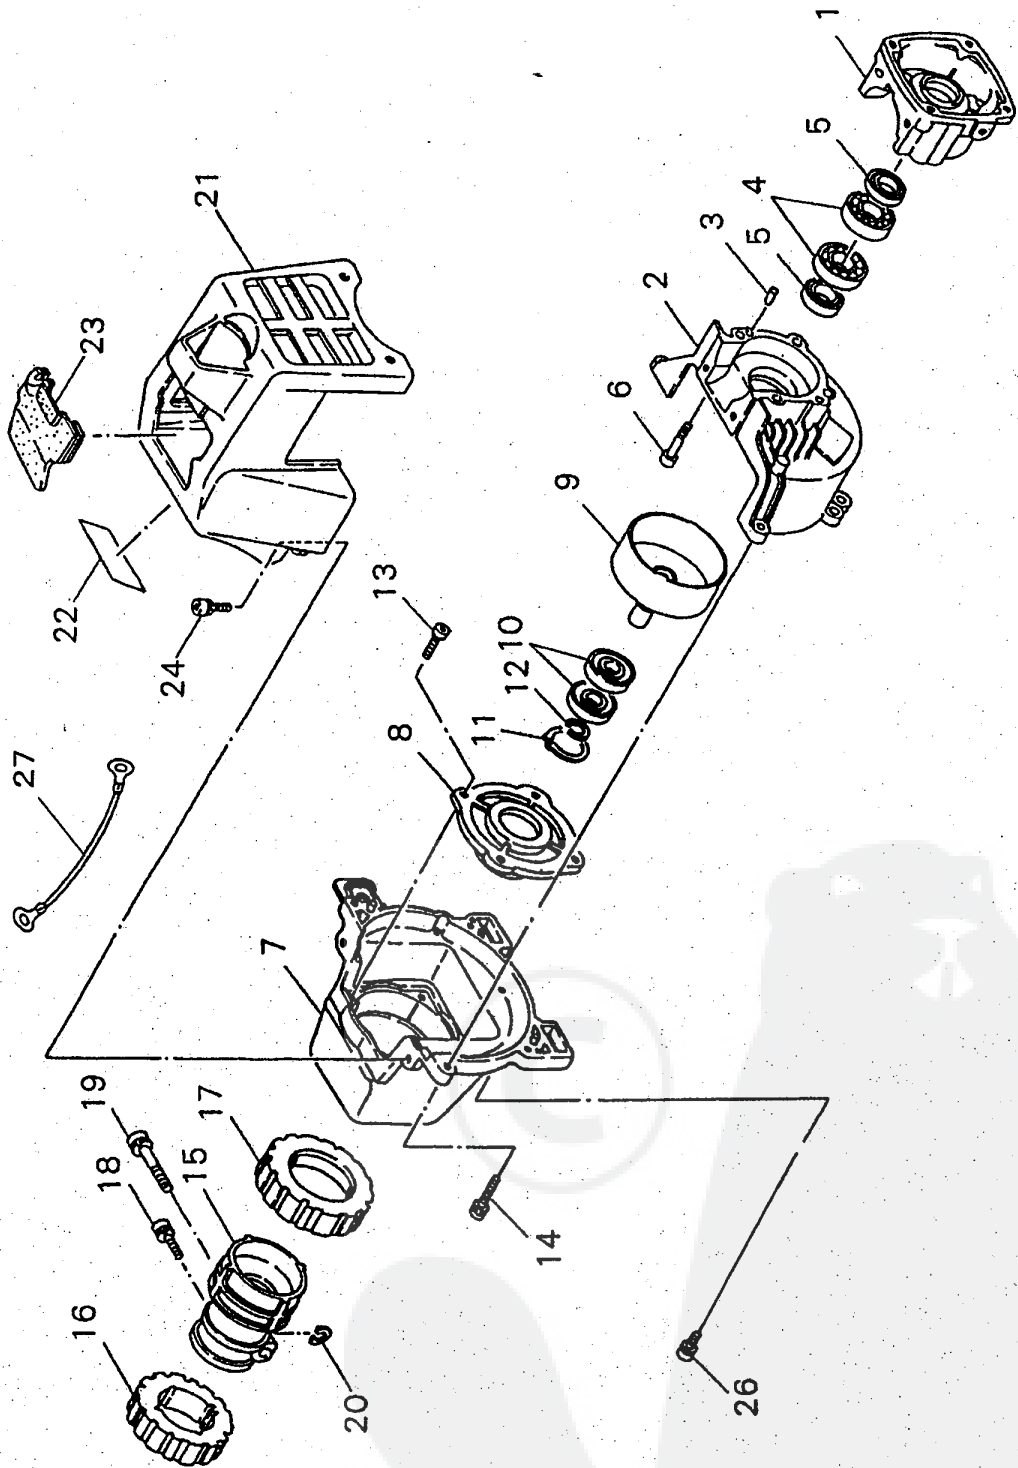

PRICE: (¥)

Ref. No.	Part No.	Part Name	Qty	Unit Price	Remarks
4-1	20024-71201	ROTOR	1	6,200	
2	02403-03100	KEY	1	60	
3	20035-71220	NUT	1	40	
4	20024-71610	COIL	1	10,000	
5	01020-04300	BOLT	2	30	
6	01600-04101	SPRING WASHER	2	10	
7	01613-04080	WASHER	2	10	
8	70030-71620	INSULATOR	2	90	
9	20024-72112	TUBE	1	70	
10	70168-71660	TUBE	1	20	
11	20010-72221	PLUG CAP	1	320	
12	20000-72241	PLUG CAP COVER	1	90	
13	20000-72250	COVER BAND	1	50	
14	20000-72230	SPRING SPARK PLUG	1	110	
15	70102-74130	CORD	1	210	
16	13000-13506	SPARK PLUG BPMR6A	1	500	
17	70105-31520	GROMMET	1	80	
18	70180-72260	SHIELD	1	480	

PRICE: (¥)

Ref. No	Part No.	Part Name	Qty	Unit Price	Remarks
8- 1	22024-12102	OUTER PIPE SUB ASSY	1	8,650	
2	22024-12120	• BUSH	5	740	
3	72017-12150	HANDLE LABEL	1	50	
4	22009-12210	HANGER	1	530	
5	11022-05120	BOLT SPW	1	40	
6	01500-05041	NUT	1	10	
7	22000-12413	MAIN SHAFT	1	2,950	
8	19422-00010	LABEL CAUTION	1	800	
9	19402-00084	LABEL CAUTION	1	100	
	72430-12702	THROTTLE LEVER ASSY	1	6,500	
10	72430-12800	• BODY SUB ASSY	1	2,000	
11	72430-12730	• LEVER	1	450	
12	72430-12740	• LOCK LEVER	1	270	
13	72451-14550	• BUTTON	1	180	
14	72451-14560	• CLAMP	1	160	
15	72430-12750	• CLAMP	1	180	
16	72430-12762	• THROTTLE CABLE COMP	1	3,600	
17	72451-14580	• RETURN SPRING	1	90	
18	72451-14590	• SPRING	1	130	
19	11203-06200	• SCREW	2	90	
20	72451-14610	• NUT	2	20	
21	72451-14620	• SCREW TAPPING	4	20	
22	20024-83152	CABLE HOLDER	1	70	
23	72430-12190	HOLDER	1	500	