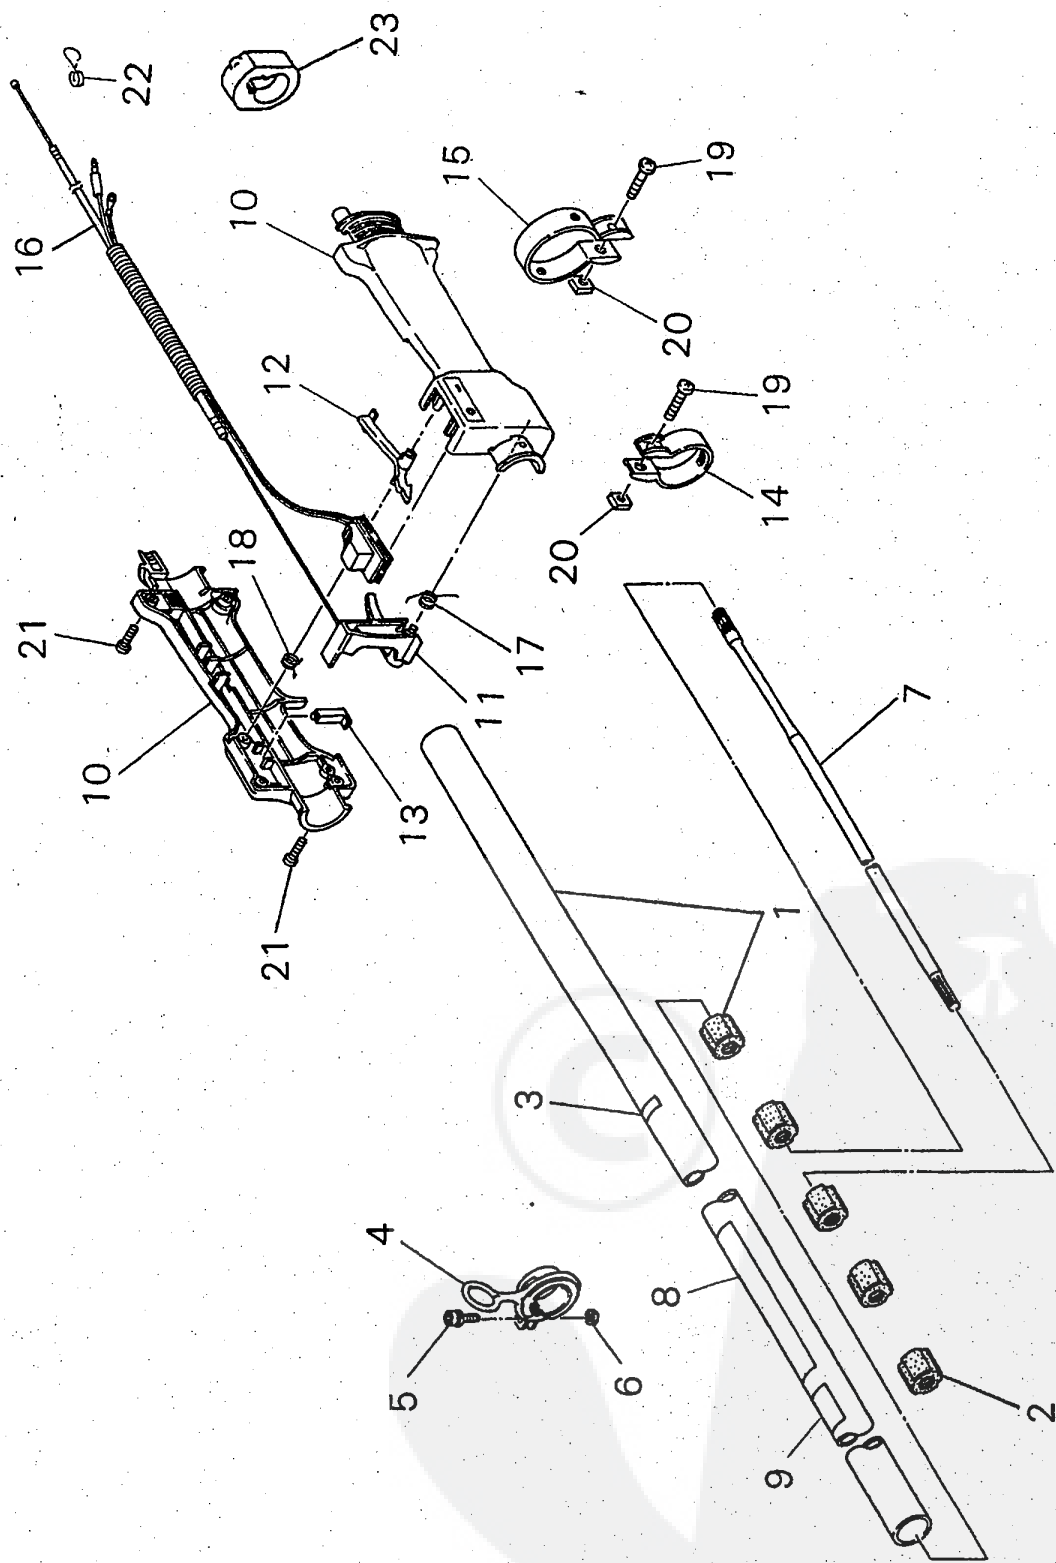

PRICE: (¥)

Ref. No	Part No.	Part Name	Qty	Unit Price	Remarks
8- 1	22024-12102	OUTER PIPE SUB ASSY	1	8,650	
2	22024-12120	• BUSH	5	740	
3	72017-12150	HANDLE LABEL	1	50	
4	22009-12210	HANGER	1	530	
5	11022-05120	BOLT SPW	1	40	
6	01500-05041	NUT	1	10	
7	22000-12413	MAIN SHAFT	1	2,950	
8	19422-00010	LABEL CAUTION	1	800	
9	19402-00084	LABEL CAUTION	1	100	
	72430-12702	THROTTLE LEVER ASSY	1	6,500	
10	72430-12800	• BODY SUB ASSY	1	2,000	
11	72430-12730	• LEVER	1	450	
12	72430-12740	• LOCK LEVER	1	270	
13	72451-14550	• BUTTON	1	180	
14	72451-14560	• CLAMP	1	160	
15	72430-12750	• CLAMP	1	180	
16	72430-12762	• THROTTLE CABLE COMP	1	3,600	
17	72451-14580	• RETURN SPRING	1	90	
18	72451-14590	• SPRING	1	130	
19	11203-06200	• SCREW	2	90	
20	72451-14610	• NUT	2	20	
21	72451-14620	• SCREW TAPPING	4	20	
22	20024-83152	CABLE HOLDER	1	70	
23	72430-12190	HOLDER	1	500	