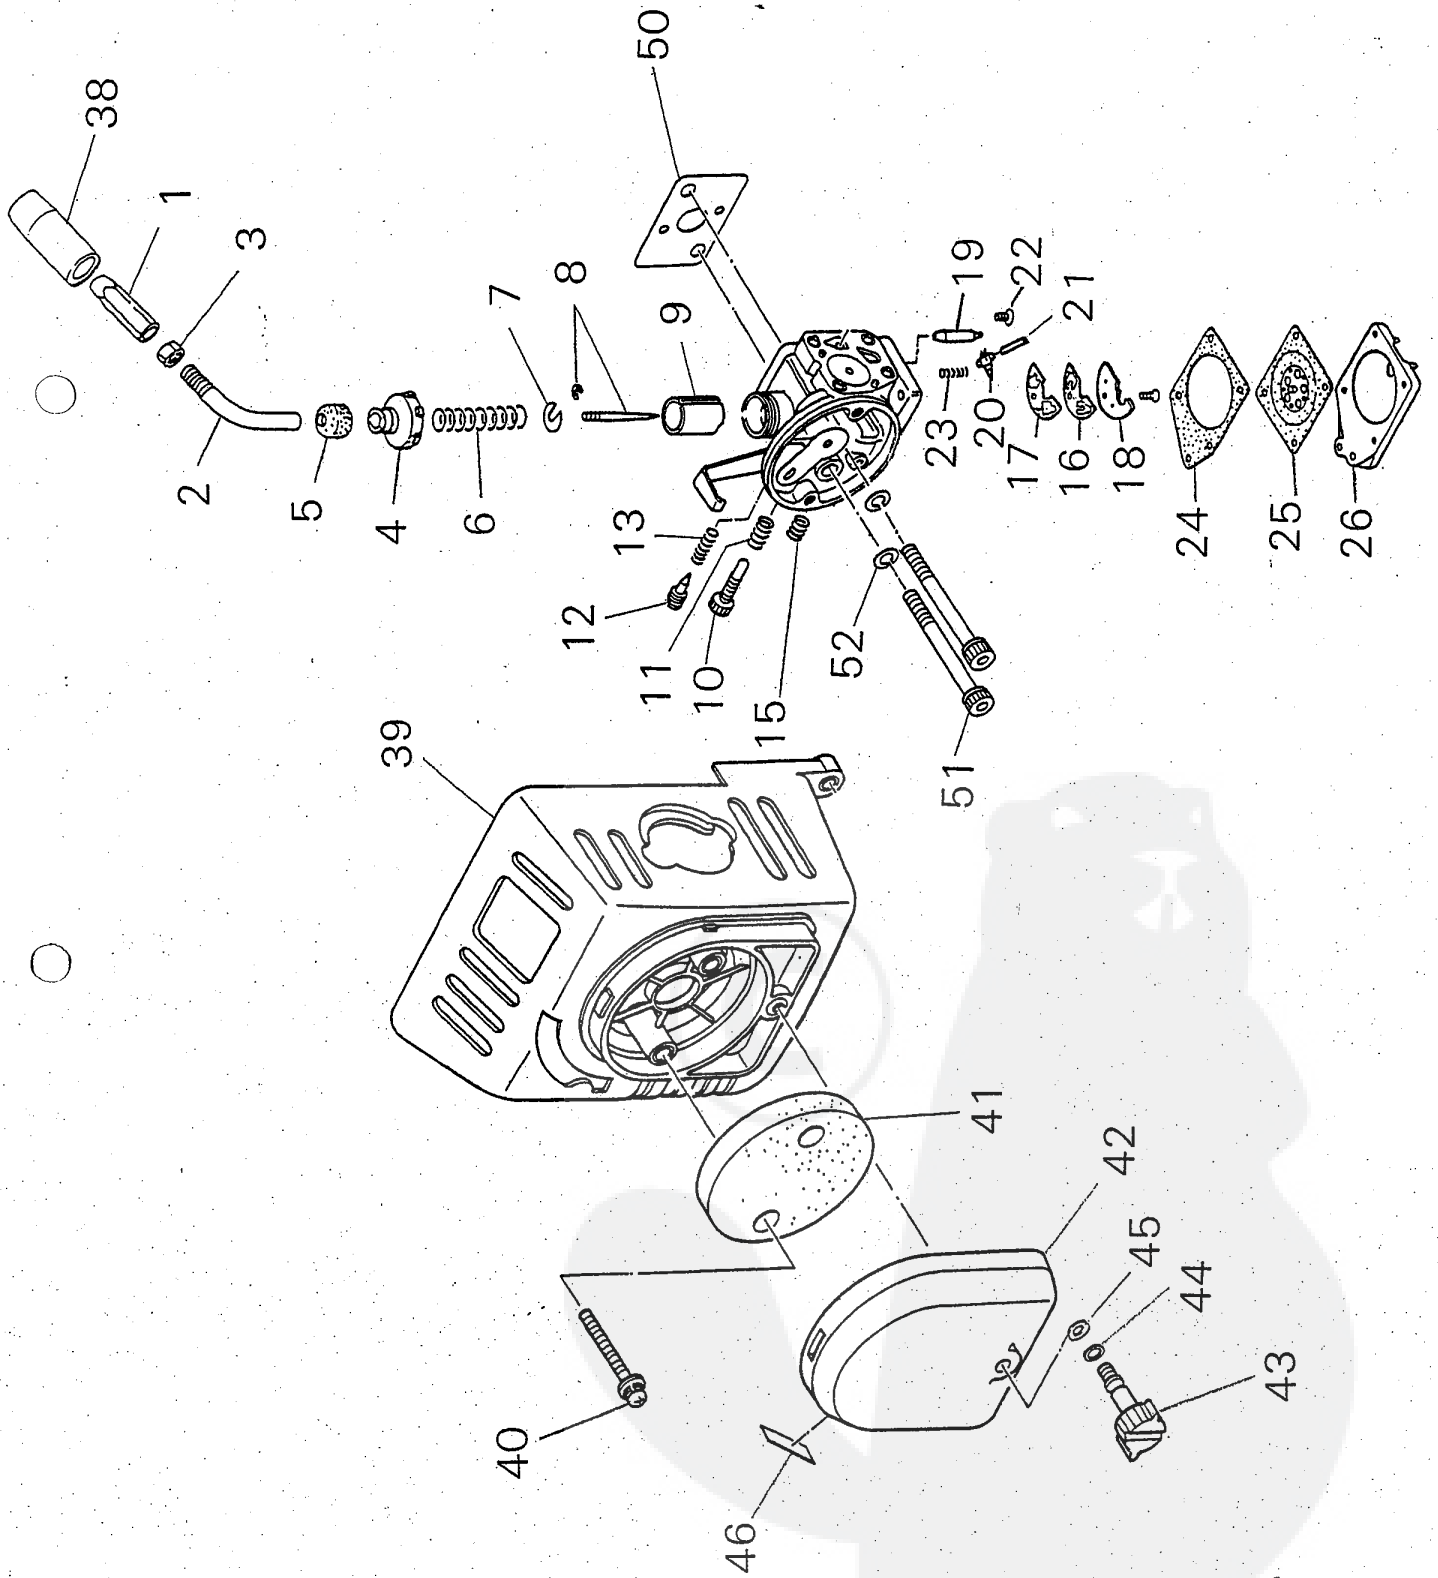

PRICE: (¥)

Ref. No.	Part No.	Part Name	Qty	Unit Price	Remarks
4-1	20024-71201	ROTOR	1	6,200	
2	02403-03100	KEY	1	60	
3	20035-71220	NUT	1	40	
4	20024-71610	COIL	1	10,000	
5	01020-04300	BOLT	2	30	
6	01600-04101	SPRING WASHER	2	10	
7	01613-04080	WASHER	2	10	
8	70030-71620	INSULATOR	2	90	
9	20024-72112	TUBE	1	70	
10	70168-71660	TUBE	1	20	
11	20010-72221	PLUG CAP	1	320	
12	20000-72241	PLUG CAP COVER	1	90	
13	20000-72250	COVER BAND	1	50	
14	20000-72230	SPRING SPARK PLUG	1	110	
15	70102-74130	CORD	1	210	
16	13000-13506	SPARK PLUG BPMR6A	1	500	
17	70105-31520	GROMMET	1	80	
18	70180-72260	SHIELD	1	480	

PRICE : (¥)

Ref. No.	Part No.	Part Name	Q'ty	Unit Price	Remarks
6-	62000-81010	CARBURETOR ASSY	1	7,500	
1	20055-81810	• CABLE ADJUSTER	1	680	
2	70107-81830	• ADJUST PIPE	1	510	
3	20000-81260	• LOCK NUT	1	70	
4	20055-81120	• BODY CAP	1	450	
5	20055-81130	• CAP	1	110	
6	20003-81140	• THROTTLE SPRING	1	130	
7	20000-81150	• SPRING RECEIVE	1	60	
8	20056-81210	• JET NEEDLE	1	570	
9	70170-81180	• THROTTLE VALVE	1	1,050	
10	20000-81310	• SLOW STOP SCREW	1	170	
11	72920-81820	• SPRING	1	50	
12	20000-81330	• SLOW AIR SCREW	1	280	
13	20000-81340	• SPRING	1	50	
15	20011-81360	• SPRING	1	50	
16	20087-81411	• CHECK VALVE	1	600	
17	20087-81420	• PACKING	1	190	
18	20087-81430	• PLATE	1	180	
19	20000-81441	• NEEDLE VALVE	1	750	
20	20019-81450	• CONTROL LEVER	1	230	
21	20011-81460	• PIN	1	120	
22	20011-81470	• SCREW	2	40	
23	20087-81480	• SPRING	1	100	
24	20087-81510	• GASKET	1	150	
25	20087-81520	• DIAPHRAGM	1	1,290	
26	20087-81531	• COVER SUB ASSY	1	1,710	
38	20005-83160	CABLE CAP	1	60	
39	70102-81710	CLEANER BODY	1	720	
40	11207-04250	SCREW PM SLPW	2	20	
41	20056-81740	FILTER	1	130	
	20024-81800	CLEANER COVER SUB ASSY	1	500	
42	20024-81770	• CLEANER COVER	1	370	
43	20115-81780	• KNOB CLEANER COVER	1	200	
44	22100-82430	• O RING	1	40	
45	20024-81790	• CONE WASHER	1	30	
46	19404-00008	• LABEL CHOKE	1	80	
50	70244-83410	GASKET CARBURETOR	1	60	
51	01020-05650	BOLT	2	70	