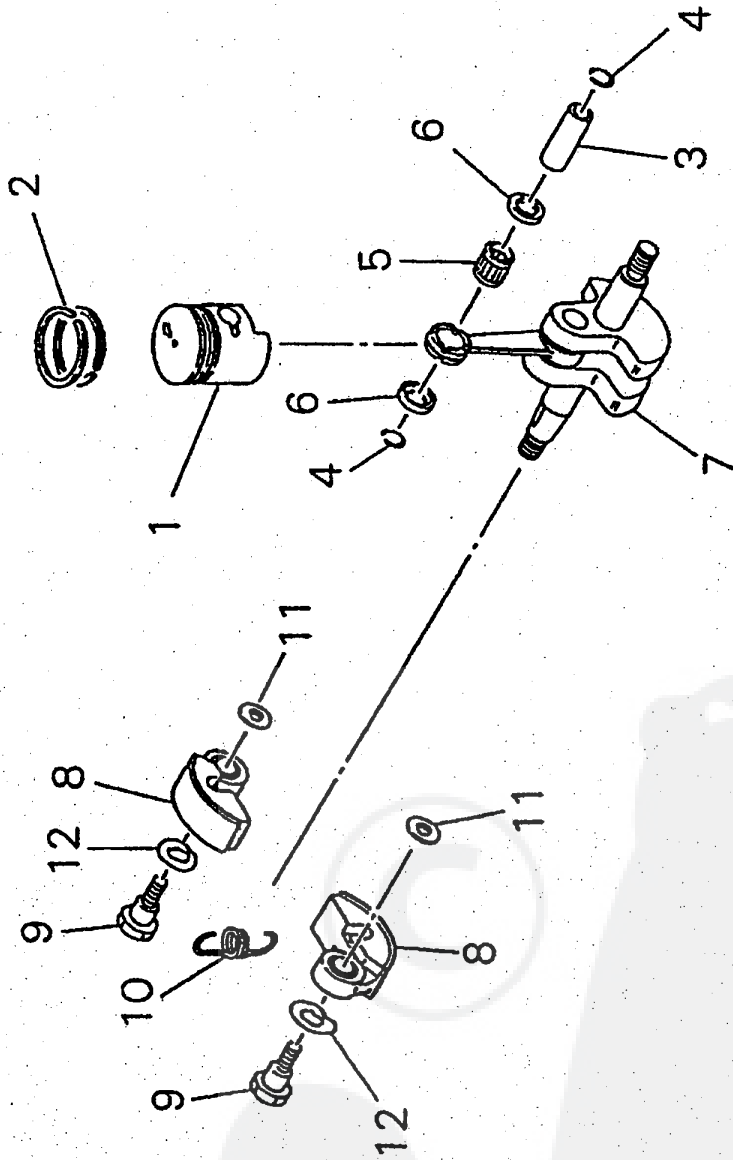

PRICE: (¥)

Ref. No.	Part No.	Part Name	Qty	Unit Price	Remarks
4-1	20024-71201	ROTOR	1	6,200	
2	02403-03100	KEY	1	60	
3	20035-71220	NUT	1	40	
4	20024-71610	COIL	1	10,000	
5	01020-04300	BOLT	2	30	
6	01600-04101	SPRING WASHER	2	10	
7	01613-04080	WASHER	2	10	
8	70030-71620	INSULATOR	2	90	
9	20024-72112	TUBE	1	70	
10	70168-71660	TUBE	1	20	
11	20010-72221	PLUG CAP	1	320	
12	20000-72241	PLUG CAP COVER	1	90	
13	20000-72250	COVER BAND	1	50	
14	20000-72230	SPRING SPARK PLUG	1	110	
15	70102-74130	CORD	1	210	
16	13000-13506	SPARK PLUG BPMR6A	1	500	
17	70105-31520	GROMMET	1	80	
18	70180-72260	SHIELD	1	480	

PRICE: (¥)

Ref. No	Part No.	Part Name	Qty	Unit Price	Remarks
8- 1	22024-12102	OUTER PIPE SUB ASSY	1	8,650	
2	22024-12120	• BUSH	5	740	
3	72017-12150	HANDLE LABEL	1	50	
4	22009-12210	HANGER	1	530	
5	11022-05120	BOLT SPW	1	40	
6	01500-05041	NUT	1	10	
7	22000-12413	MAIN SHAFT	1	2,950	
8	19422-00010	LABEL CAUTION	1	800	
9	19402-00084	LABEL CAUTION	1	100	
	72430-12702	THROTTLE LEVER ASSY	1	6,500	
10	72430-12800	• BODY SUB ASSY	1	2,000	
11	72430-12730	• LEVER	1	450	
12	72430-12740	• LOCK LEVER	1	270	
13	72451-14550	• BUTTON	1	180	
14	72451-14560	• CLAMP	1	160	
15	72430-12750	• CLAMP	1	180	
16	72430-12762	• THROTTLE CABLE COMP	1	3,600	
17	72451-14580	• RETURN SPRING	1	90	
18	72451-14590	• SPRING	1	130	
19	11203-06200	• SCREW	2	90	
20	72451-14610	• NUT	2	20	
21	72451-14620	• SCREW TAPPING	4	20	
22	20024-83152	CABLE HOLDER	1	70	
23	72430-12190	HOLDER	1	500	