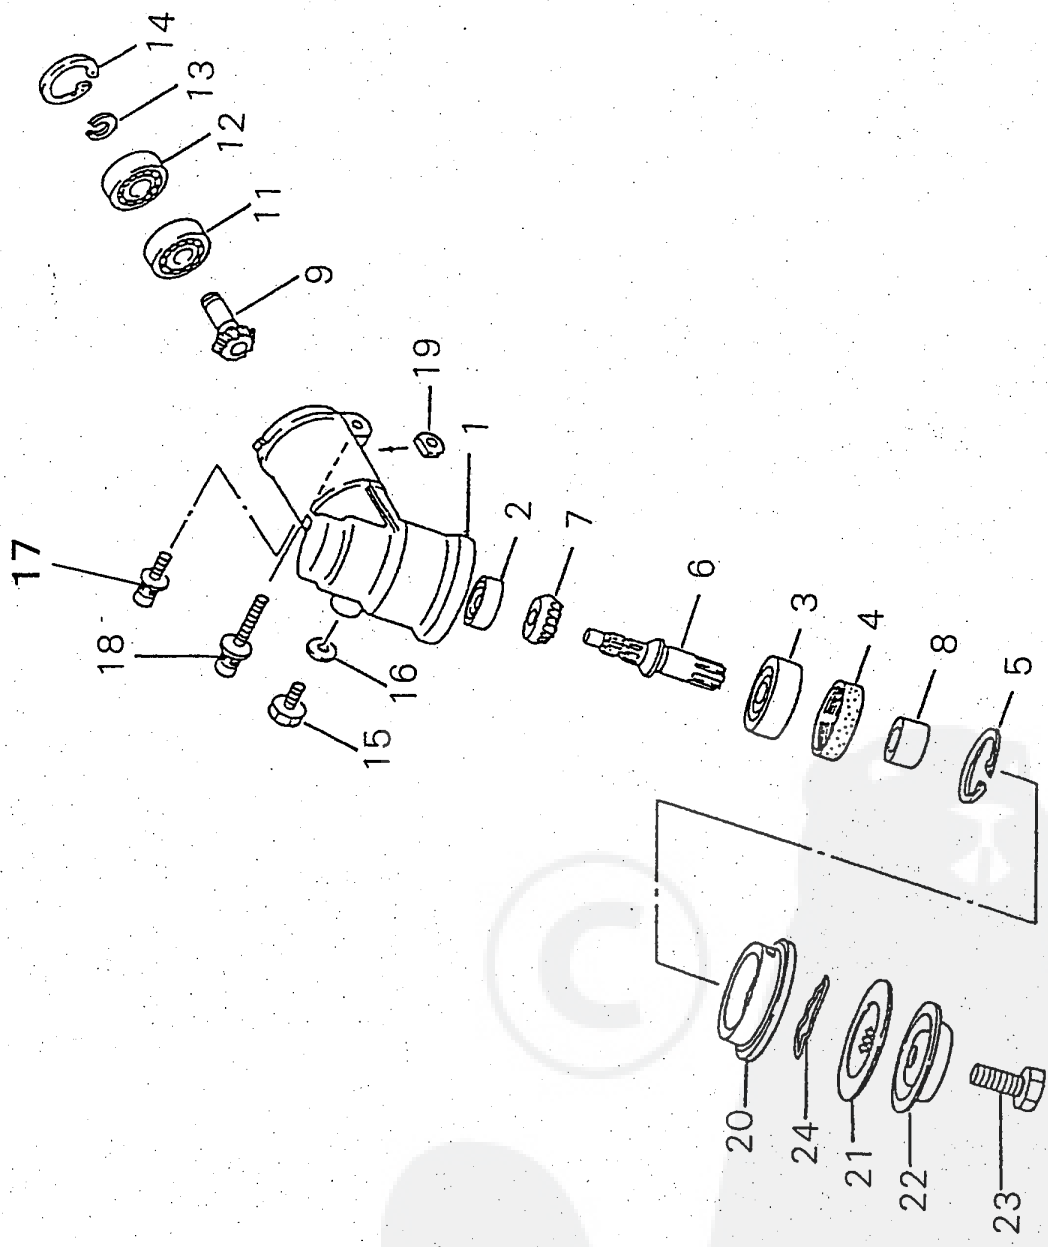

PRICE: (¥)

Ref. No	Part No.	Part Name	Qty	Unit Price	Remarks
8- 1	22024-12102	OUTER PIPE SUB ASSY	1	8,650	
2	22024-12120	• BUSH	5	740	
3	72017-12150	HANDLE LABEL	1	50	
4	22009-12210	HANGER	1	530	
5	11022-05120	BOLT SPW	1	40	
6	01500-05041	NUT	1	10	
7	22000-12413	MAIN SHAFT	1	2,950	
8	19422-00010	LABEL CAUTION	1	800	
9	19402-00084	LABEL CAUTION	1	100	
	72430-12702	THROTTLE LEVER ASSY	1	6,500	
10	72430-12800	• BODY SUB ASSY	1	2,000	
11	72430-12730	• LEVER	1	450	
12	72430-12740	• LOCK LEVER	1	270	
13	72451-14550	• BUTTON	1	180	
14	72451-14560	• CLAMP	1	160	
15	72430-12750	• CLAMP	1	180	
16	72430-12762	• THROTTLE CABLE COMP	1	3,600	
17	72451-14580	• RETURN SPRING	1	90	
18	72451-14590	• SPRING	1	130	
19	11203-06200	• SCREW	2	90	
20	72451-14610	• NUT	2	20	
21	72451-14620	• SCREW TAPPING	4	20	
22	20024-83152	CABLE HOLDER	1	70	
23	72430-12190	HOLDER	1	500	