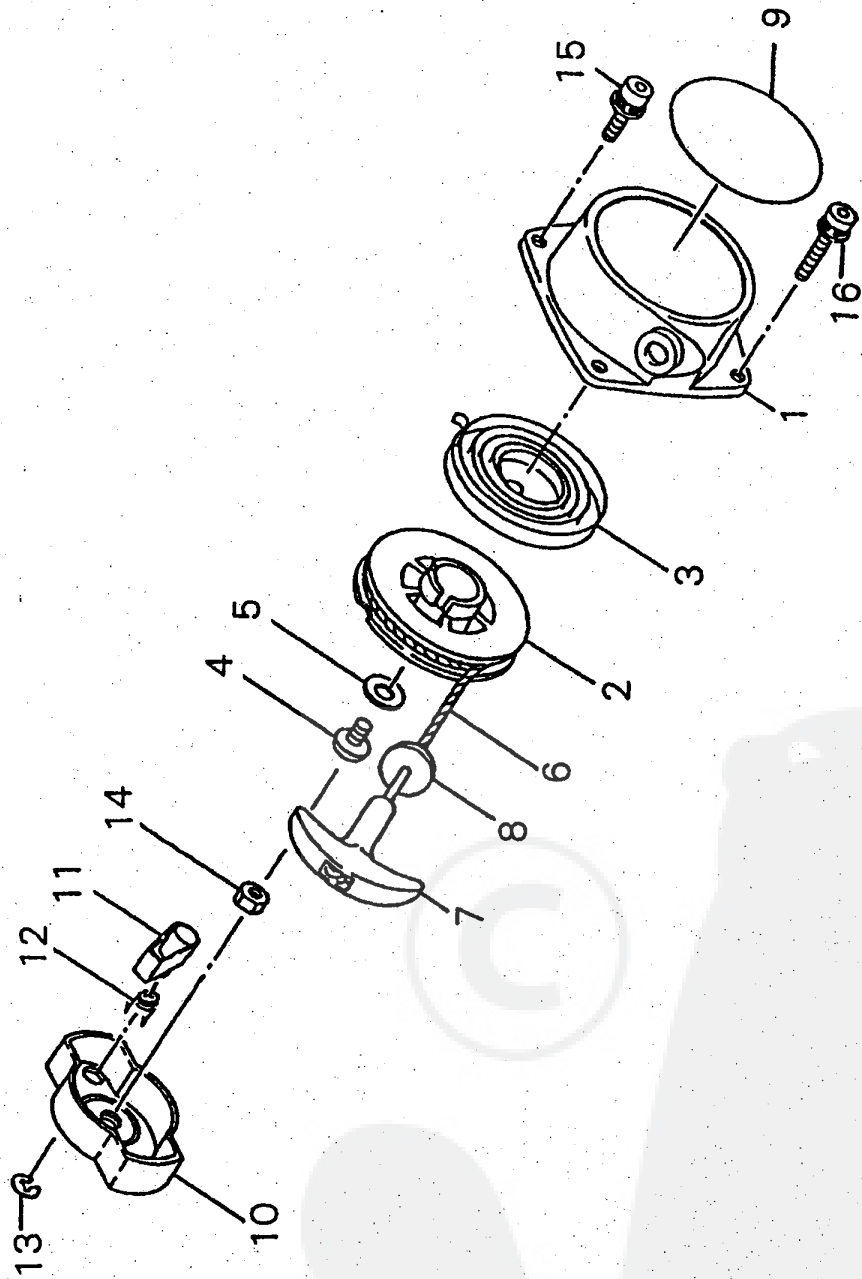

PRICE: (¥)

Ref. No.	Part No.	Part Name	Qty	Unit Price	Remarks
4-1	20024-71201	ROTOR	1	6,200	
2	02403-03100	KEY	1	60	
3	20035-71220	NUT	1	40	
4	20024-71610	COIL	1	10,000	
5	01020-04300	BOLT	2	30	
6	01600-04101	SPRING WASHER	2	10	
7	01613-04080	WASHER	2	10	
8	70030-71620	INSULATOR	2	90	
9	20024-72112	TUBE	1	70	
10	70168-71660	TUBE	1	20	
11	20010-72221	PLUG CAP	1	320	
12	20000-72241	PLUG CAP COVER	1	90	
13	20000-72250	COVER BAND	1	50	
14	20000-72230	SPRING SPARK PLUG	1	110	
15	70102-74130	CORD	1	210	
16	13000-13506	SPARK PLUG BPMR6A	1	500	
17	70105-31520	GROMMET	1	80	
18	70180-72260	SHIELD	1	480	

PRICE: (¥)

Ref. No	Part No.	Part Name	Qty	Unit Price	Remarks
8- 1	22024-12102	OUTER PIPE SUB ASSY	1	8,650	
2	22024-12120	• BUSH	5	740	
3	72017-12150	HANDLE LABEL	1	50	
4	22009-12210	HANGER	1	530	
5	11022-05120	BOLT SPW	1	40	
6	01500-05041	NUT	1	10	
7	22000-12413	MAIN SHAFT	1	2,950	
8	19422-00010	LABEL CAUTION	1	800	
9	19402-00084	LABEL CAUTION	1	100	
	72430-12702	THROTTLE LEVER ASSY	1	6,500	
10	72430-12800	• BODY SUB ASSY	1	2,000	
11	72430-12730	• LEVER	1	450	
12	72430-12740	• LOCK LEVER	1	270	
13	72451-14550	• BUTTON	1	180	
14	72451-14560	• CLAMP	1	160	
15	72430-12750	• CLAMP	1	180	
16	72430-12762	• THROTTLE CABLE COMP	1	3,600	
17	72451-14580	• RETURN SPRING	1	90	
18	72451-14590	• SPRING	1	130	
19	11203-06200	• SCREW	2	90	
20	72451-14610	• NUT	2	20	
21	72451-14620	• SCREW TAPPING	4	20	
22	20024-83152	CABLE HOLDER	1	70	
23	72430-12190	HOLDER	1	500	