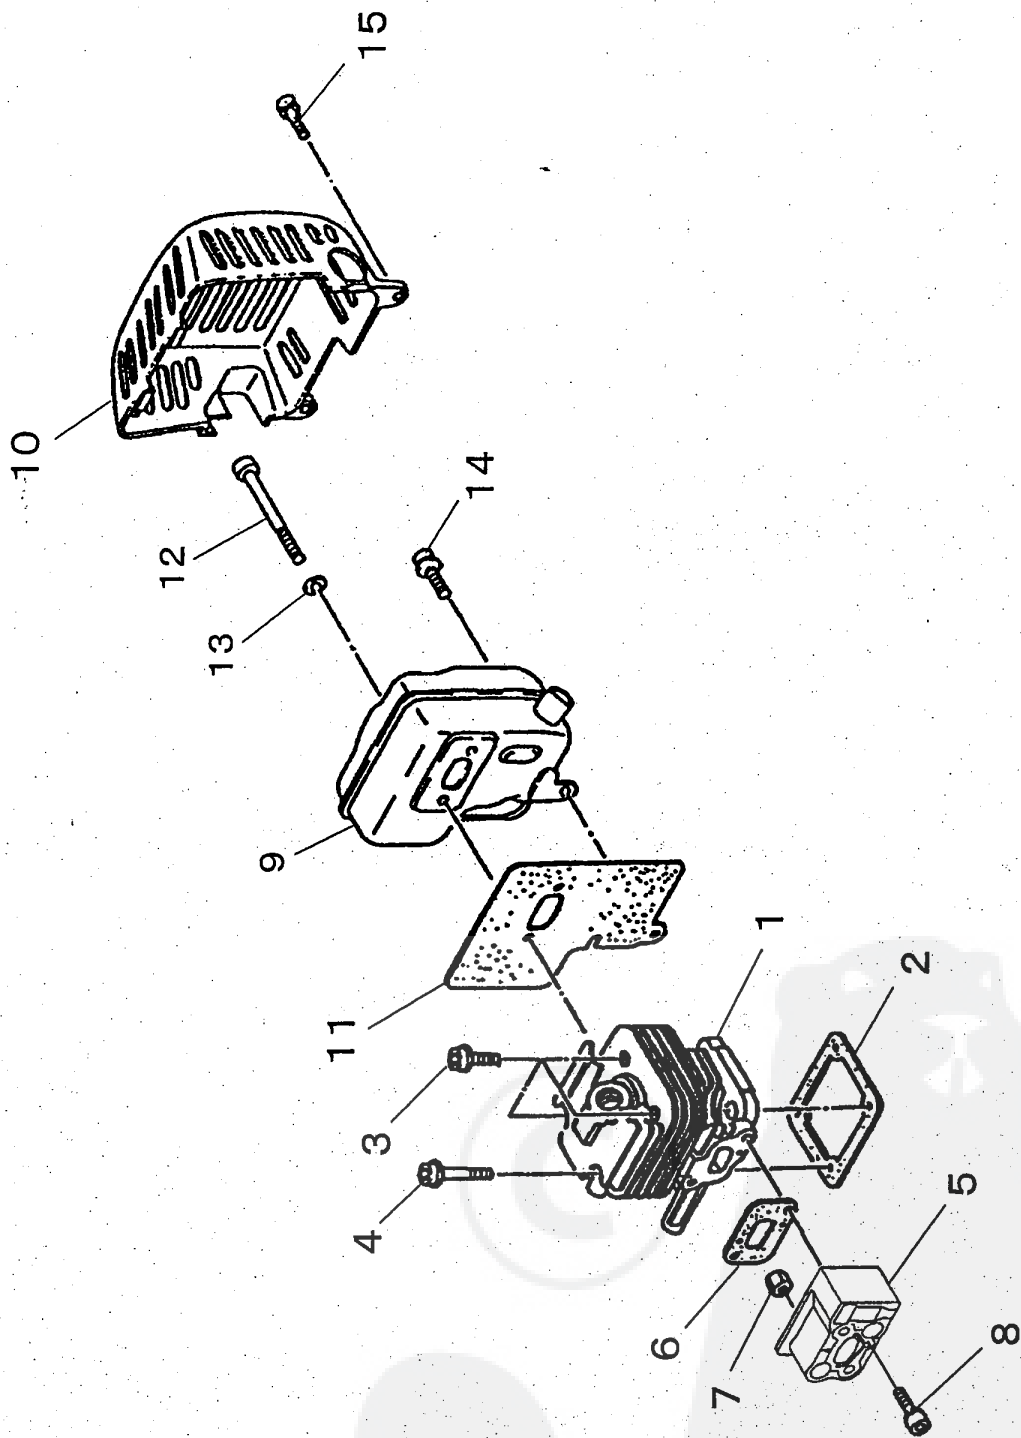

PRICE: (¥)

Ref. No.	Part No.	Part Name	Qty	Unit Price	Remarks
4-1	20024-71201	ROTOR	1	6,200	
2	02403-03100	KEY	1	60	
3	20035-71220	NUT	1	40	
4	20024-71610	COIL	1	10,000	
5	01020-04300	BOLT	2	30	
6	01600-04101	SPRING WASHER	2	10	
7	01613-04080	WASHER	2	10	
8	70030-71620	INSULATOR	2	90	
9	20024-72112	TUBE	1	70	
10	70168-71660	TUBE	1	20	
11	20010-72221	PLUG CAP	1	320	
12	20000-72241	PLUG CAP COVER	1	90	
13	20000-72250	COVER BAND	1	50	
14	20000-72230	SPRING SPARK PLUG	1	110	
15	70102-74130	CORD	1	210	
16	13000-13506	SPARK PLUG BPMR6A	1	500	
17	70105-31520	GROMMET	1	80	
18	70180-72260	SHIELD	1	480	

PRICE: (¥)

Ref. No	Part No.	Part Name	Qty	Unit Price	Remarks
8- 1	22024-12102	OUTER PIPE SUB ASSY	1	8,650	
2	22024-12120	• BUSH	5	740	
3	72017-12150	HANDLE LABEL	1	50	
4	22009-12210	HANGER	1	530	
5	11022-05120	BOLT SPW	1	40	
6	01500-05041	NUT	1	10	
7	22000-12413	MAIN SHAFT	1	2,950	
8	19422-00010	LABEL CAUTION	1	800	
9	19402-00084	LABEL CAUTION	1	100	
	72430-12702	THROTTLE LEVER ASSY	1	6,500	
10	72430-12800	• BODY SUB ASSY	1	2,000	
11	72430-12730	• LEVER	1	450	
12	72430-12740	• LOCK LEVER	1	270	
13	72451-14550	• BUTTON	1	180	
14	72451-14560	• CLAMP	1	160	
15	72430-12750	• CLAMP	1	180	
16	72430-12762	• THROTTLE CABLE COMP	1	3,600	
17	72451-14580	• RETURN SPRING	1	90	
18	72451-14590	• SPRING	1	130	
19	11203-06200	• SCREW	2	90	
20	72451-14610	• NUT	2	20	
21	72451-14620	• SCREW TAPPING	4	20	
22	20024-83152	CABLE HOLDER	1	70	
23	72430-12190	HOLDER	1	500	