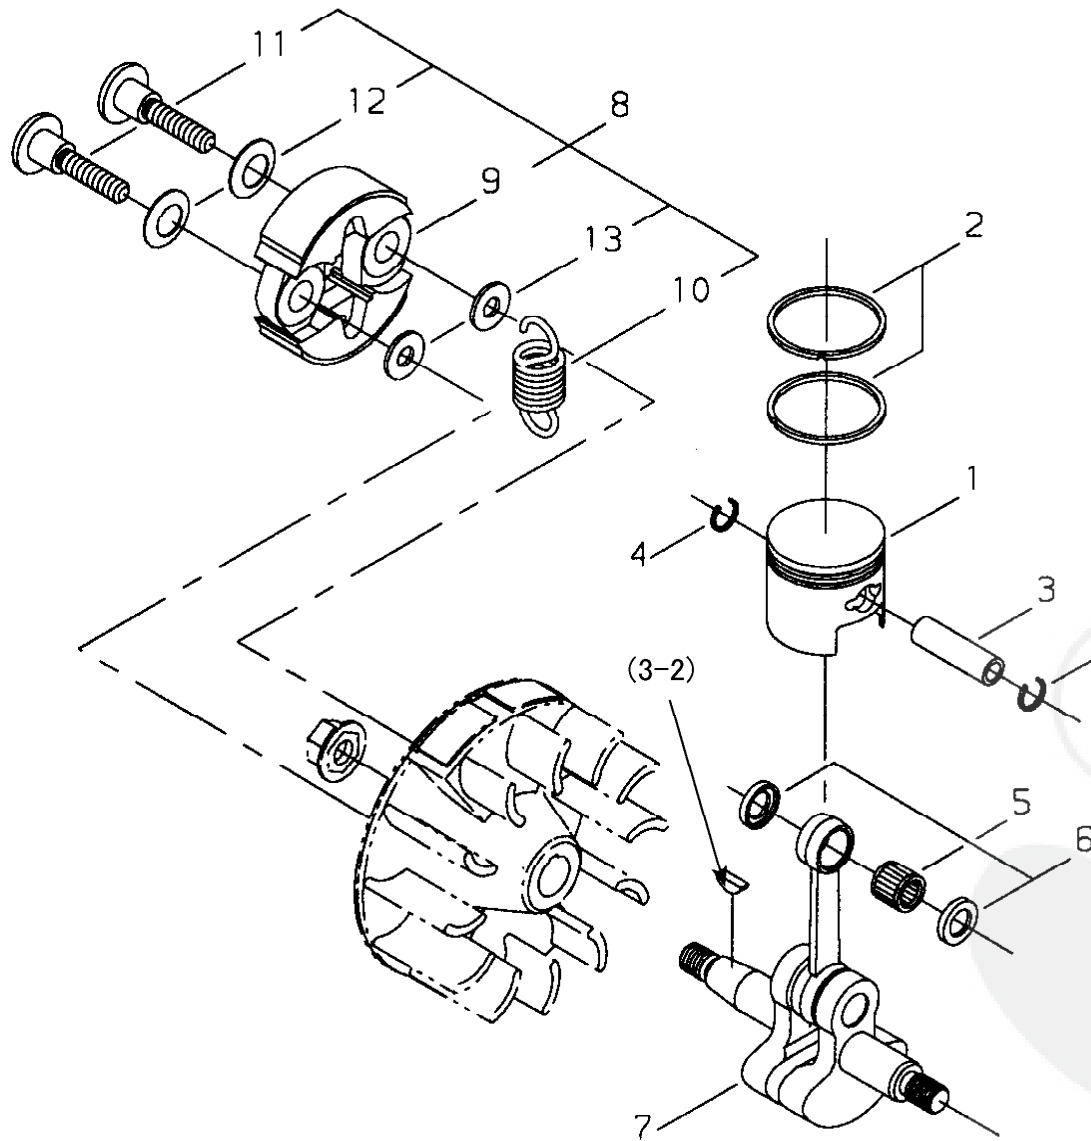

Ref. No	Part No.	Part Name	Q'ty
1- 1	62809-12111	CYLINDER	1
2	20016-12120	GASKET	1
3	01020-05250	BOLT	2
4	20016-12212	INSULATOR	1
5	20016-12220	GASKET	1
7	11022-05300	BOLTSW	2
8	70135-15110	MUFFLER	1
9	20016-15123	GASKET	1
10	01020-05500	BOLT	2
11	01610-05080	WASHER	2
12	01020-05120	BOLT	1

2- 1	20016-21100	CRANKCASESCOMP	1
2	20016-21111	*CRANKCASES	1
3	12900-60010	*BEARING	1
4	22150-21250	*OILSEAL	1
5	20016-21200	CRANKCASEMCOMP	1
6	20016-21120	*CRANKCASEM	1
7	12900-60010	*BEARING	1
8	20000-21211	*OILSEAL	1
9	12492-40080	*ROLLER	2
10	01020-05250	BOLT	3
11	62078-31010	FANCOVERASSY	1
12	70140-31112	*FANCOVER	1
13	20016-31212	*CLUTCHDRUM	1
14	20000-31140	*SNAPRING	1
15	11022-05160	BOLTSPW	2
16	11022-05450	BOLTSPW	2
17	37027-32100	CYLINDERCOVERASSY	1
18	70140-32111	*CYLINDERCOVER	1
19	20018-31251	*KNOB	1
20	20018-31260	*INSULATOR	1
21	20018-31270	*CLIP	1
22	20024-81790	*CONEWASHER	1
23	20018-31410	JOINT	1
24	20018-31420	FRONTCUSHION	1
25	20018-31430	REARCUSHION	1
26	11023-05250	BOLT SW	1
28	70135-31470	CAP	1
29	70140-31480	BOLTPC	4
30	70192-31510	EARTHCORD	1
31	70204-32120	LABELTRADE	1

3- 1	20075-41110	PISTON	1
2	20000-41210	PISTONRING	2
3	20016-41310	PISTONPIN	1
4	70030-41320	SNAPRING	2
5	20016-41330	NEEDLEBEARING	1
6	20016-41340	THRUSTWASHER	2
7	20016-42002	CRANKSHAFTASSY	1
8	70140-51102	CLUTCHSHOEASSY	1
9	70140-51113	*CLUTCHSHOE	2
10	37013-51310	*COILSPRING	1
11	20087-51210	*BOLT	2
12	20087-51231	*SPRINGPLATE	2
13	22100-71430	*WASHER	2