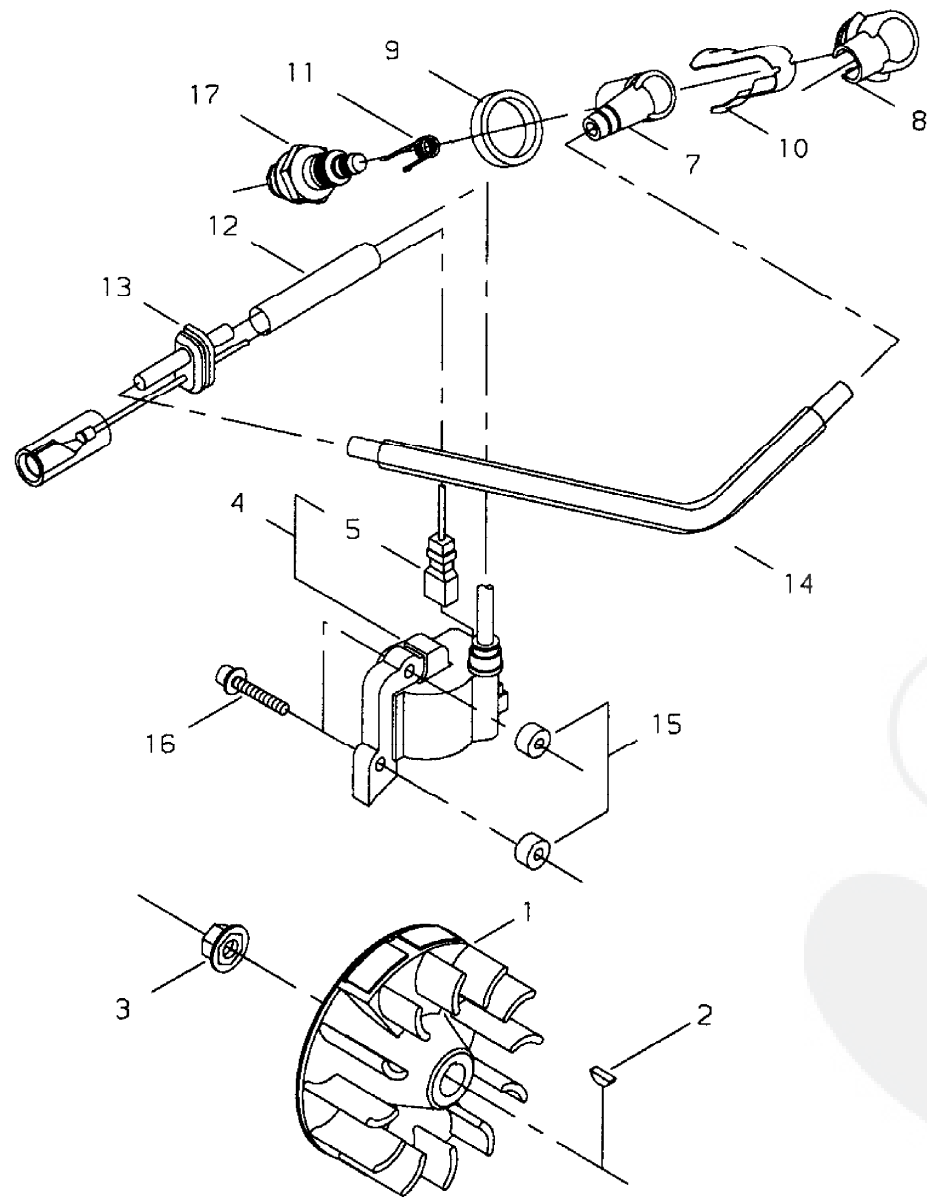

4- 1	20016-71200	ROTOR	1
2	02403-03100	KEY	1
3	20035-71220	NUT	1
4	20016-71601	COILASSY	1
5	20016-71641	*CORD	1
7	20010-72221	PLUGCAP	1
8	20000-72241	PLUGCAPCOVER	1
9	20000-72250	COVERBAND	1
10	70180-72260	SHIELD	1
11	20000-72230	SPRINGSPARKPLUG	1
12	20016-71651	TUBE	1
13	20010-72110	GROMMET	1
14	20016-71660	TUBE	1
15	70030-71620	INSULATOR	2
16	11024-04261	BOLTSLPW	2
17	13000-13406	SPARKPLUGBMR6A	1