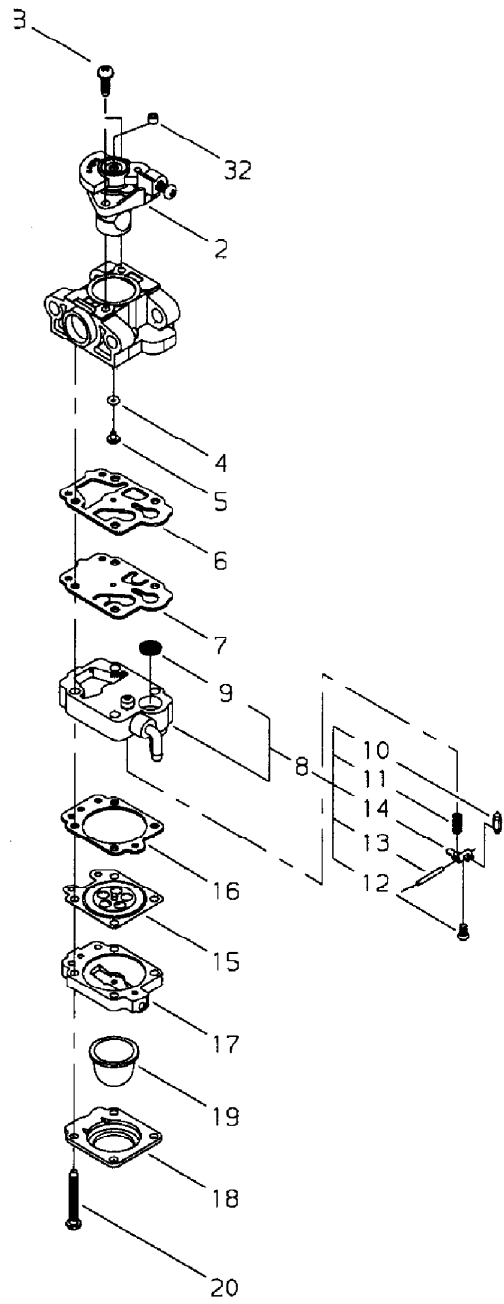

Ref. No	Part No.	Part Name	Q'ty
1- 1	62809-12111	CYLINDER	1
2	20016-12120	GASKET	1
3	01020-05250	BOLT	2
4	20016-12212	INSULATOR	1
5	20016-12220	GASKET	1
7	11022-05300	BOLTSW	2
8	70135-15110	MUFFLER	1
9	20016-15123	GASKET	1
10	01020-05500	BOLT	2
11	01610-05080	WASHER	2
12	01020-05120	BOLT	1

3- 1	20075-41110	PISTON	1
2	20000-41210	PISTONRING	2
3	20016-41310	PISTONPIN	1
4	70030-41320	SNAPRING	2
5	20016-41330	NEEDLEBEARING	1
6	20016-41340	THRUSTWASHER	2
7	20016-42002	CRANKSHAFTASSY	1
8	70140-51102	CLUTCHSHOEASSY	1
9	70140-51113	*CLUTCHSHOE	2
10	37013-51310	*COILSPRING	1
11	20087-51210	*BOLT	2
12	20087-51231	*SPRINGPLATE	2
13	22100-71430	*WASHER	2

4- 1	20016-71200	ROTOR	1
2	02403-03100	KEY	1
3	20035-71220	NUT	1
4	20016-71601	COILASSY	1
5	20016-71641	*CORD	1
7	20010-72221	PLUGCAP	1
8	20000-72241	PLUGCAPCOVER	1
9	20000-72250	COVERBAND	1
10	70180-72260	SHIELD	1
11	20000-72230	SPRINGSPARKPLUG	1
12	20016-71651	TUBE	1
13	20010-72110	GROMMET	1
14	20016-71660	TUBE	1
15	70030-71620	INSULATOR	2
16	11024-04261	BOLTSLPW	2
17	13000-13406	SPARKPLUGBMR6A	1

6- 1	62064-81011	CARBURETORASSY	1
2	20016-81180	*VALVEASSY	1
3	70064-81290	*SCREW	2
4	70097-81220	*ORING	1
5	62064-81310	*MAINJET	1
6	70097-81310	*GASKETPUMP	1
7	70097-81320	*DIAPHRAGM	1
8	20016-81410	*PUMPBODYCOMP	1
9	70030-81380	**SCREEN	1
10	20036-81440	**NEEDLEVALVE	1
11	20016-81270	**SPRING	1
12	20016-81450	**SCREW	1
13	22100-81250	**PIN	1
14	22100-81230	**LEVER	1
15	37013-81310	*DIAPHRAGM	1
16	20016-81280	*GASKET	1
17	20016-81420	*PUMPBASECOMP	1
18	20016-81510	*PUMPCOVER	1
19	20036-81670	*PRIMERPUMP	1
20	20016-81140	*SCREW	4
21	20016-81250	*RING	1
32	62074-81320	*PLAG	1
22	20016-81530	GASKET	1
23	70140-81710	CLEANERBODYCOMP	1
24	60023-98031	FILTER	1
25	70140-81760	CLEANERCOVER	1
26	20115-81780	KNOBCLEANERCOVER	1
27	22100-82430	ORING	1
28	20024-81790	CONEWASHER	1
29	20018-81721	BACKPLATE	1
30	11203-05608	SCREWPSW	2
31	19404-00008	LABELCHOKE	1