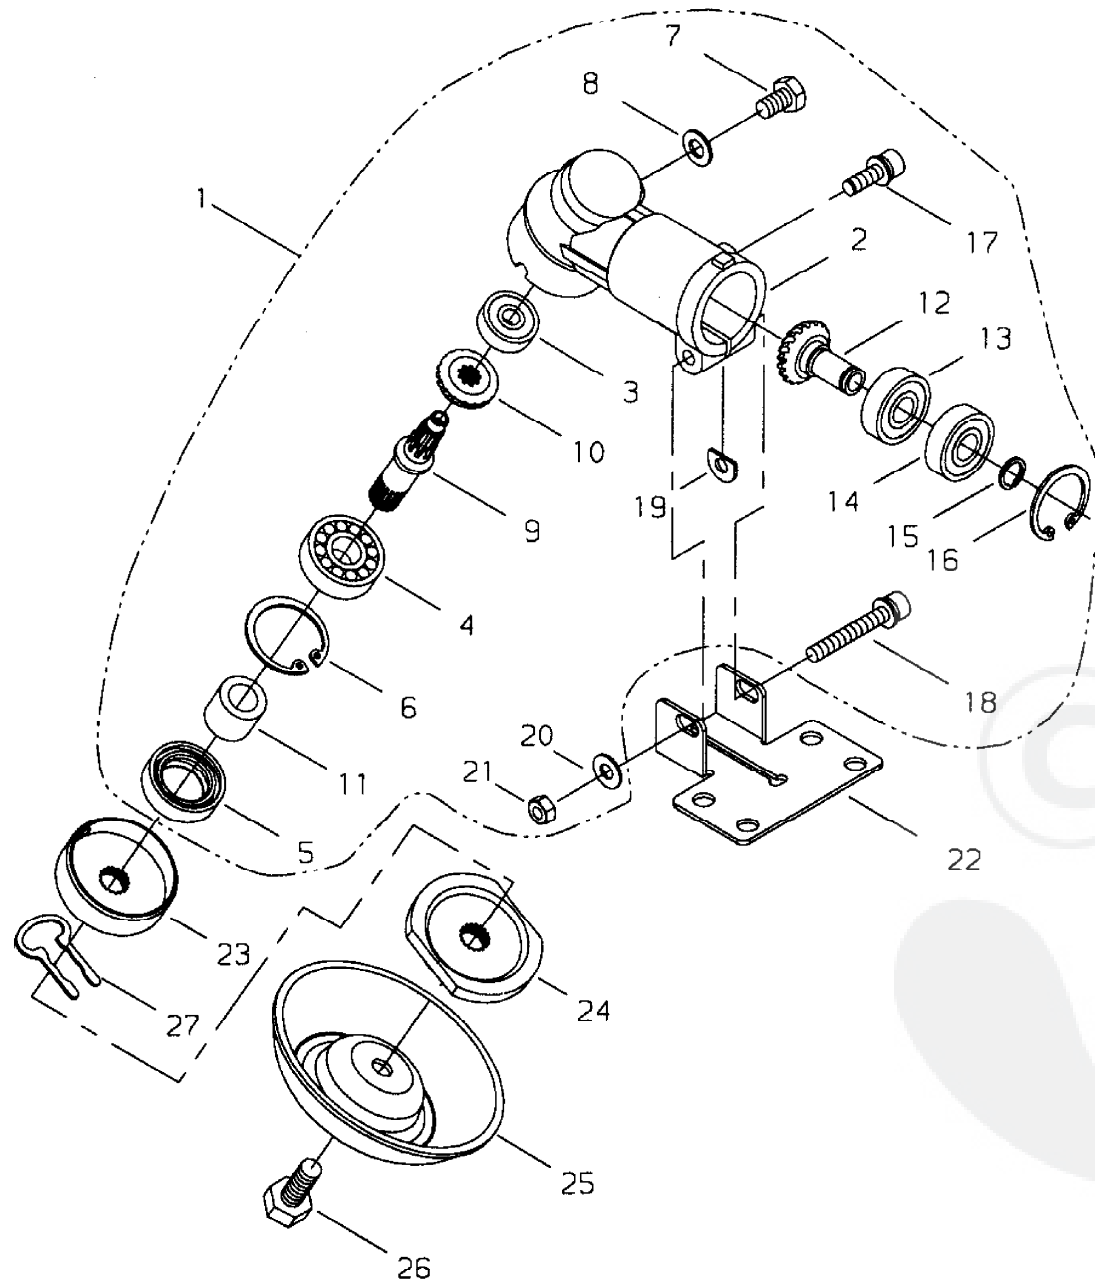

9- 1	63901-63022	GEARCASESUBASSY	1
2	22035-13113	*GEARCASE	1
3	02006-00626	*BEARING	1
4	02000-06000	*BEARING	1
5	22035-13140	*OILSEAL	1
6	02432-26120	*SNAPRING	1
7	01014-06100	*BOLT	1
8	22000-13410	*GASKET	1
9	22410-13210	*GEARSHAFT	1
10	22035-13220	*BEVELGEAR	1
11	22035-13230	*COLLAR	1
12	22035-13391	*PINIONSET	1
13	02000-00608	*BEARING	1
14	02002-00608	*BEARING	1
15	22035-13340	*SNAPRING	1
16	02432-22100	*SNAPRING	1
17	11022-05160	*BOLTSPW	1
18	11022-05350	*BOLTSPW	1
19	22000-13420	*SHIM	1
20	01613-05080	*WASHER	1
21	01500-05041	*NUT	1
22	72480-16130	LOWERCLAMP	1
23	22035-13242	HOLDERA	1
24	22410-13251	HOLDERB	1
25	62006-63310	STABILIZER	1
26	22035-13271	BOLT	1
27	22410-13530	SLIDECLIP	1