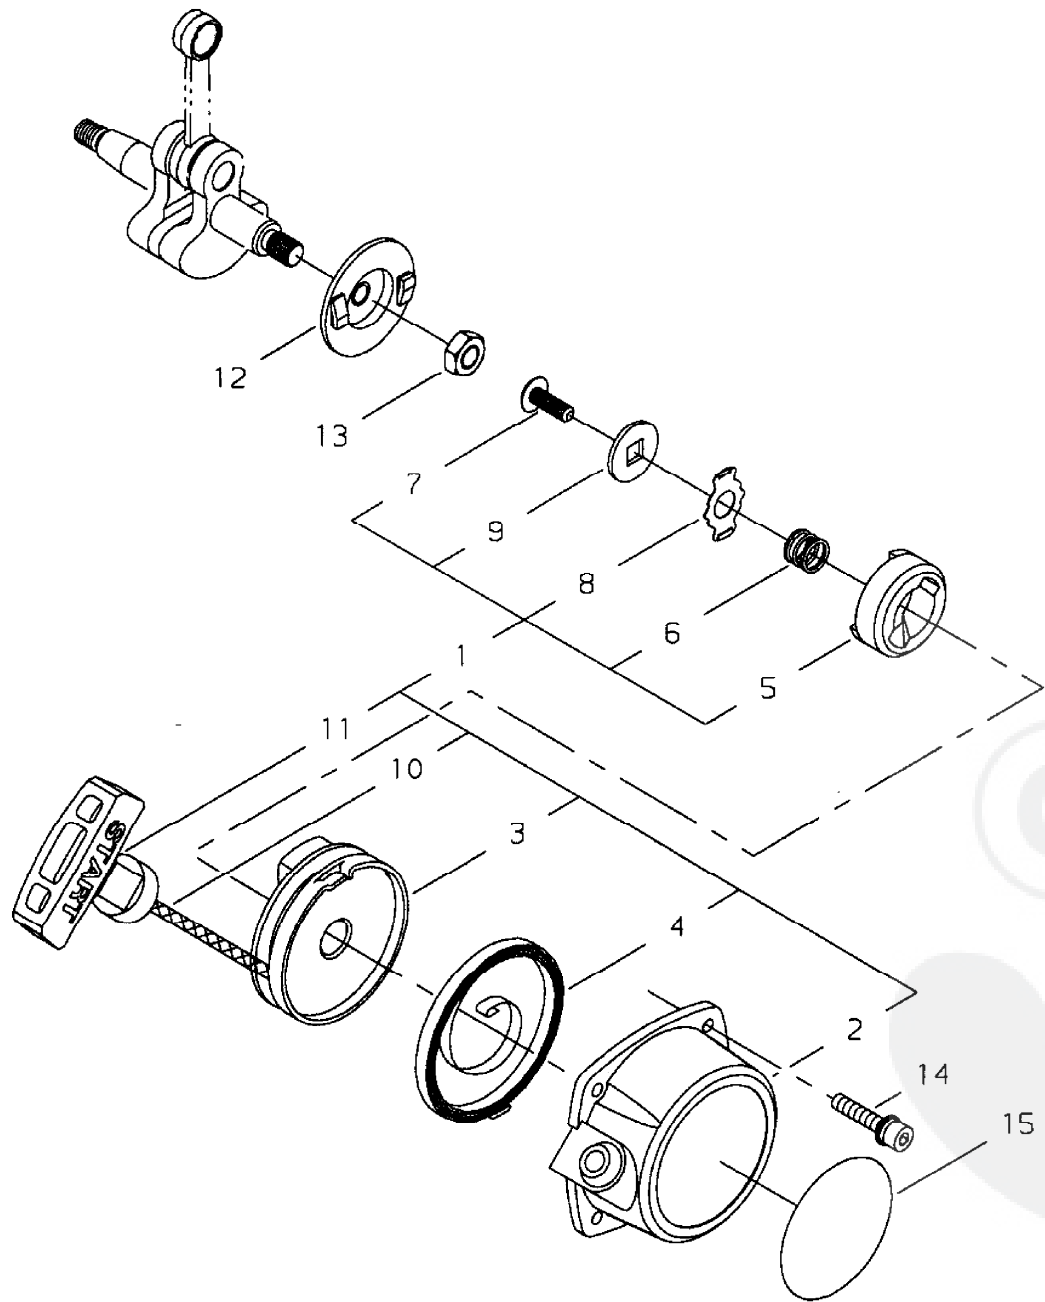

5- 1	72933-75900	RECOILSTARTERSUBASS	1
2	70064-75110	*STARTERCASE	1
3	72933-75120	*REEL	1
4	70064-75130	*RECOILSPRING	1
5	72933-75140	*DOG	1
6	70064-75150	*WAVEWASHER	1
7	72933-75160	*SCREW	1
8	72933-75170	*RETAINER	1
9	72933-75180	*WASHER	1
10	70064-75190	*ROPE	1
11	32004-75150	*KNOB	1
12	70064-75310	STARTERPULLEY	1
13	01511-08051	NUT	1
14	11060-04122	BOLTADHESIVE	4
15	70117-75311	NAMEPLATE	1