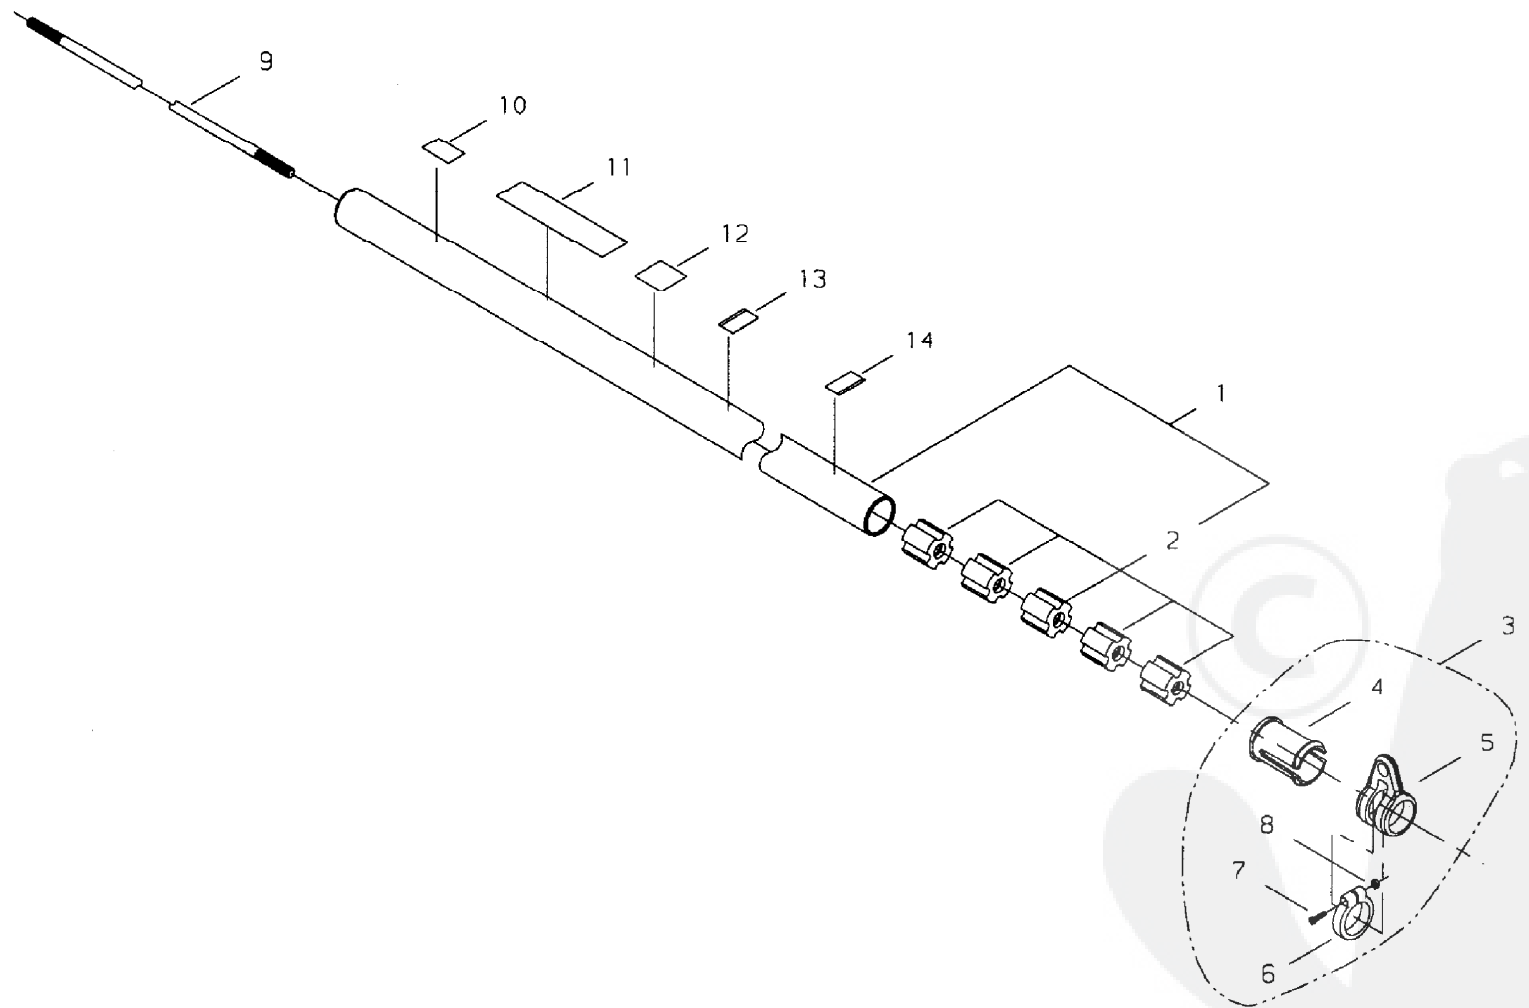

8- 1	72432-12100	OUTERPIPECOMP	1
2	22035-12120	*BUSH	5
3	33008-62340	HANGERASSY	1
4	33008-62321	*COLLAR	1
5	33008-62151	*HANGER	1
6	33008-62311	*CLAMP	1
7	11203-04160	*SCREWPM	1
8	01500-04031	*NUT	1
9	22070-12410	MAINSHAFT	1
10	19402-00223	LABELCAUTION	1
11	19422-00010	LABELCAUTION	1
12	19404-00036	LABELDECIBEL	1
13	72017-12150	HANDLELABEL	1
14	72005-12140	CAUTIONPLATE	1