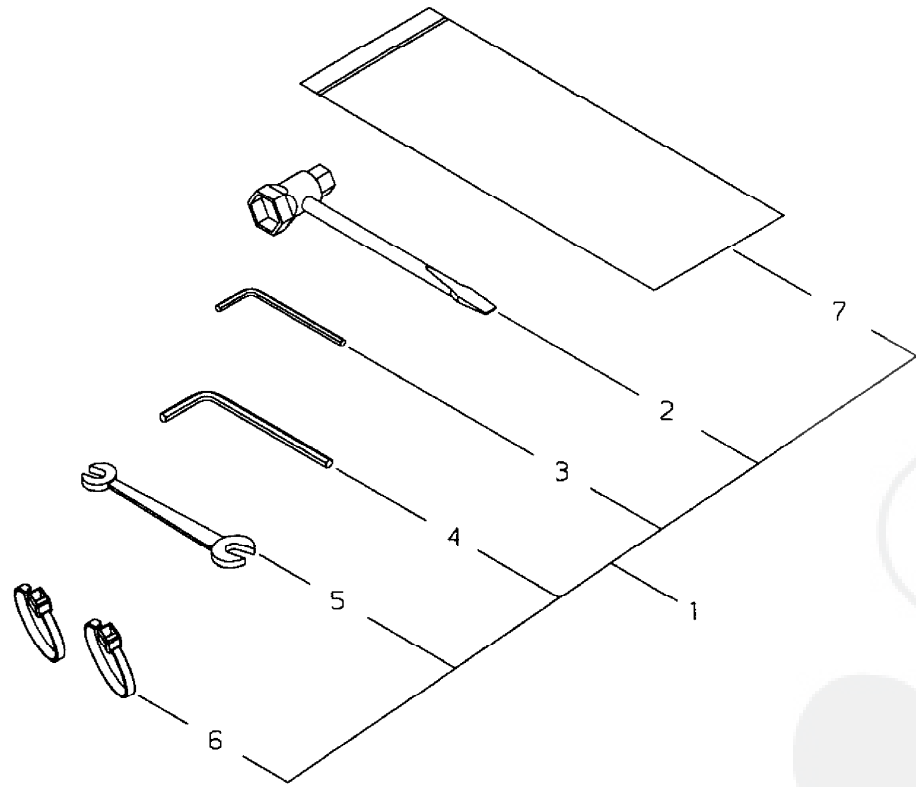

12- 1	72528-91001	TOOLSET	1
2	22000-91181	*PLUGWRENCH	1
3	09026-04001	*HEXAWRENCH	1
4	09026-05001	*HEXAWRENCH	1
5	22000-91120	*SPANNER	1
6	72431-12190	*BAND	2
7	19639-01400	*TOOLBAG	1