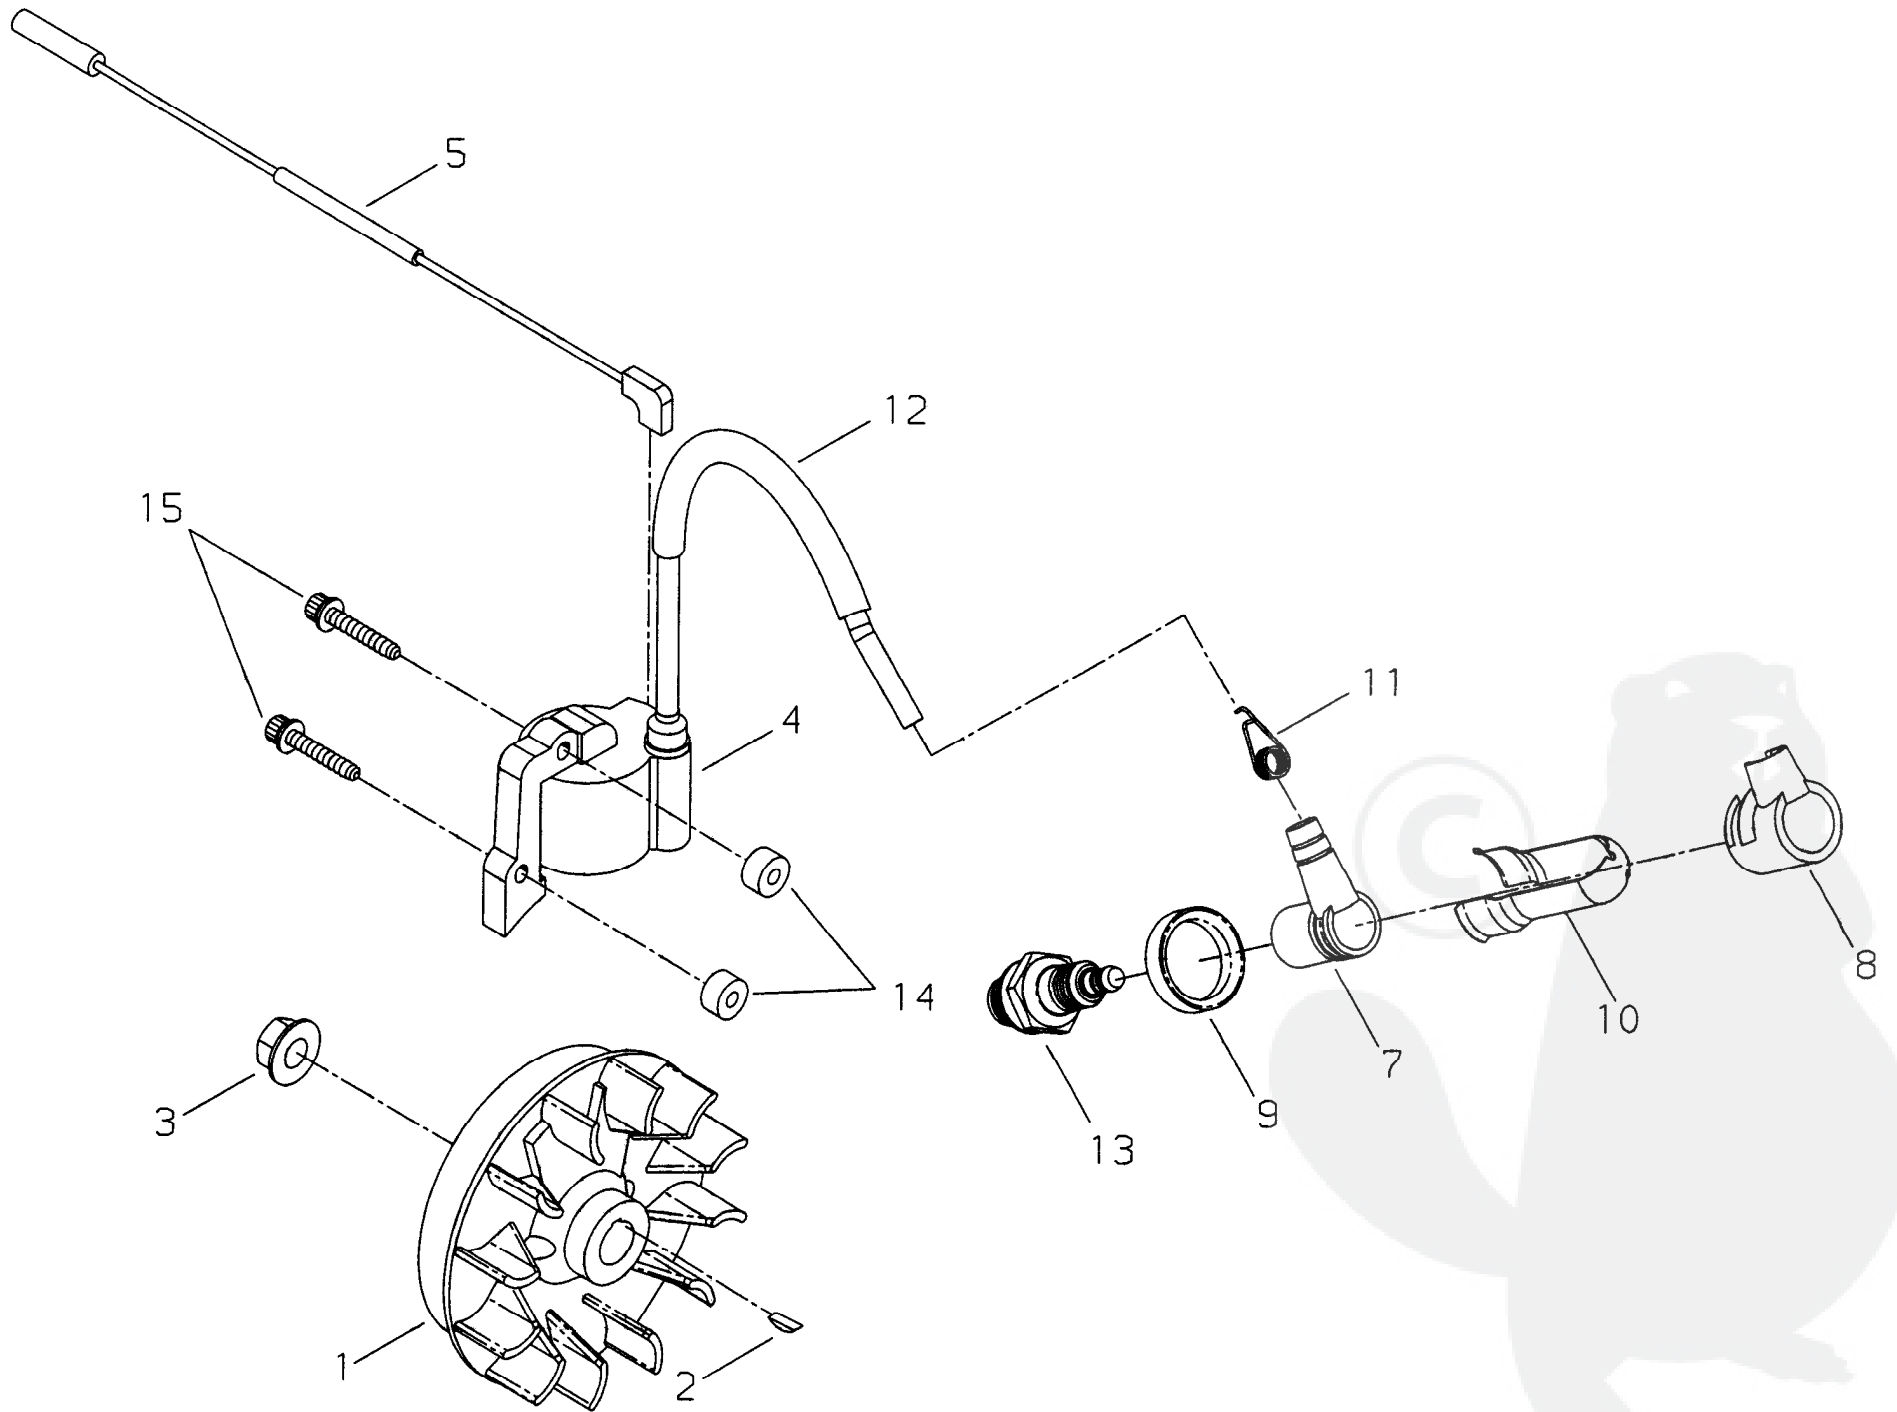

4- 1	20018-71200	ROTOR	1	
2	02403-03100	KEY	1	
3	20035-71220	NUT	1	
4	20029-71600	COILASSY	1	
5	70201-71640	CORD	1	
7	20010-72221	PLUGCAP	1	
8	20000-72241	PLUGCAPCOVER	1	
9	20000-72250	COVERBAND	1	
10	70180-72260	SHIELD	1	
11	20000-72230	SPRINGSPARKPLUG	1	
12	20089-83120	TUBE	1	
13	13000-13506	SPARKPLUGBPMR6A	1	
14	70030-71620	INSULATOR	2	
15	11024-04261	BOLTSLPW	2