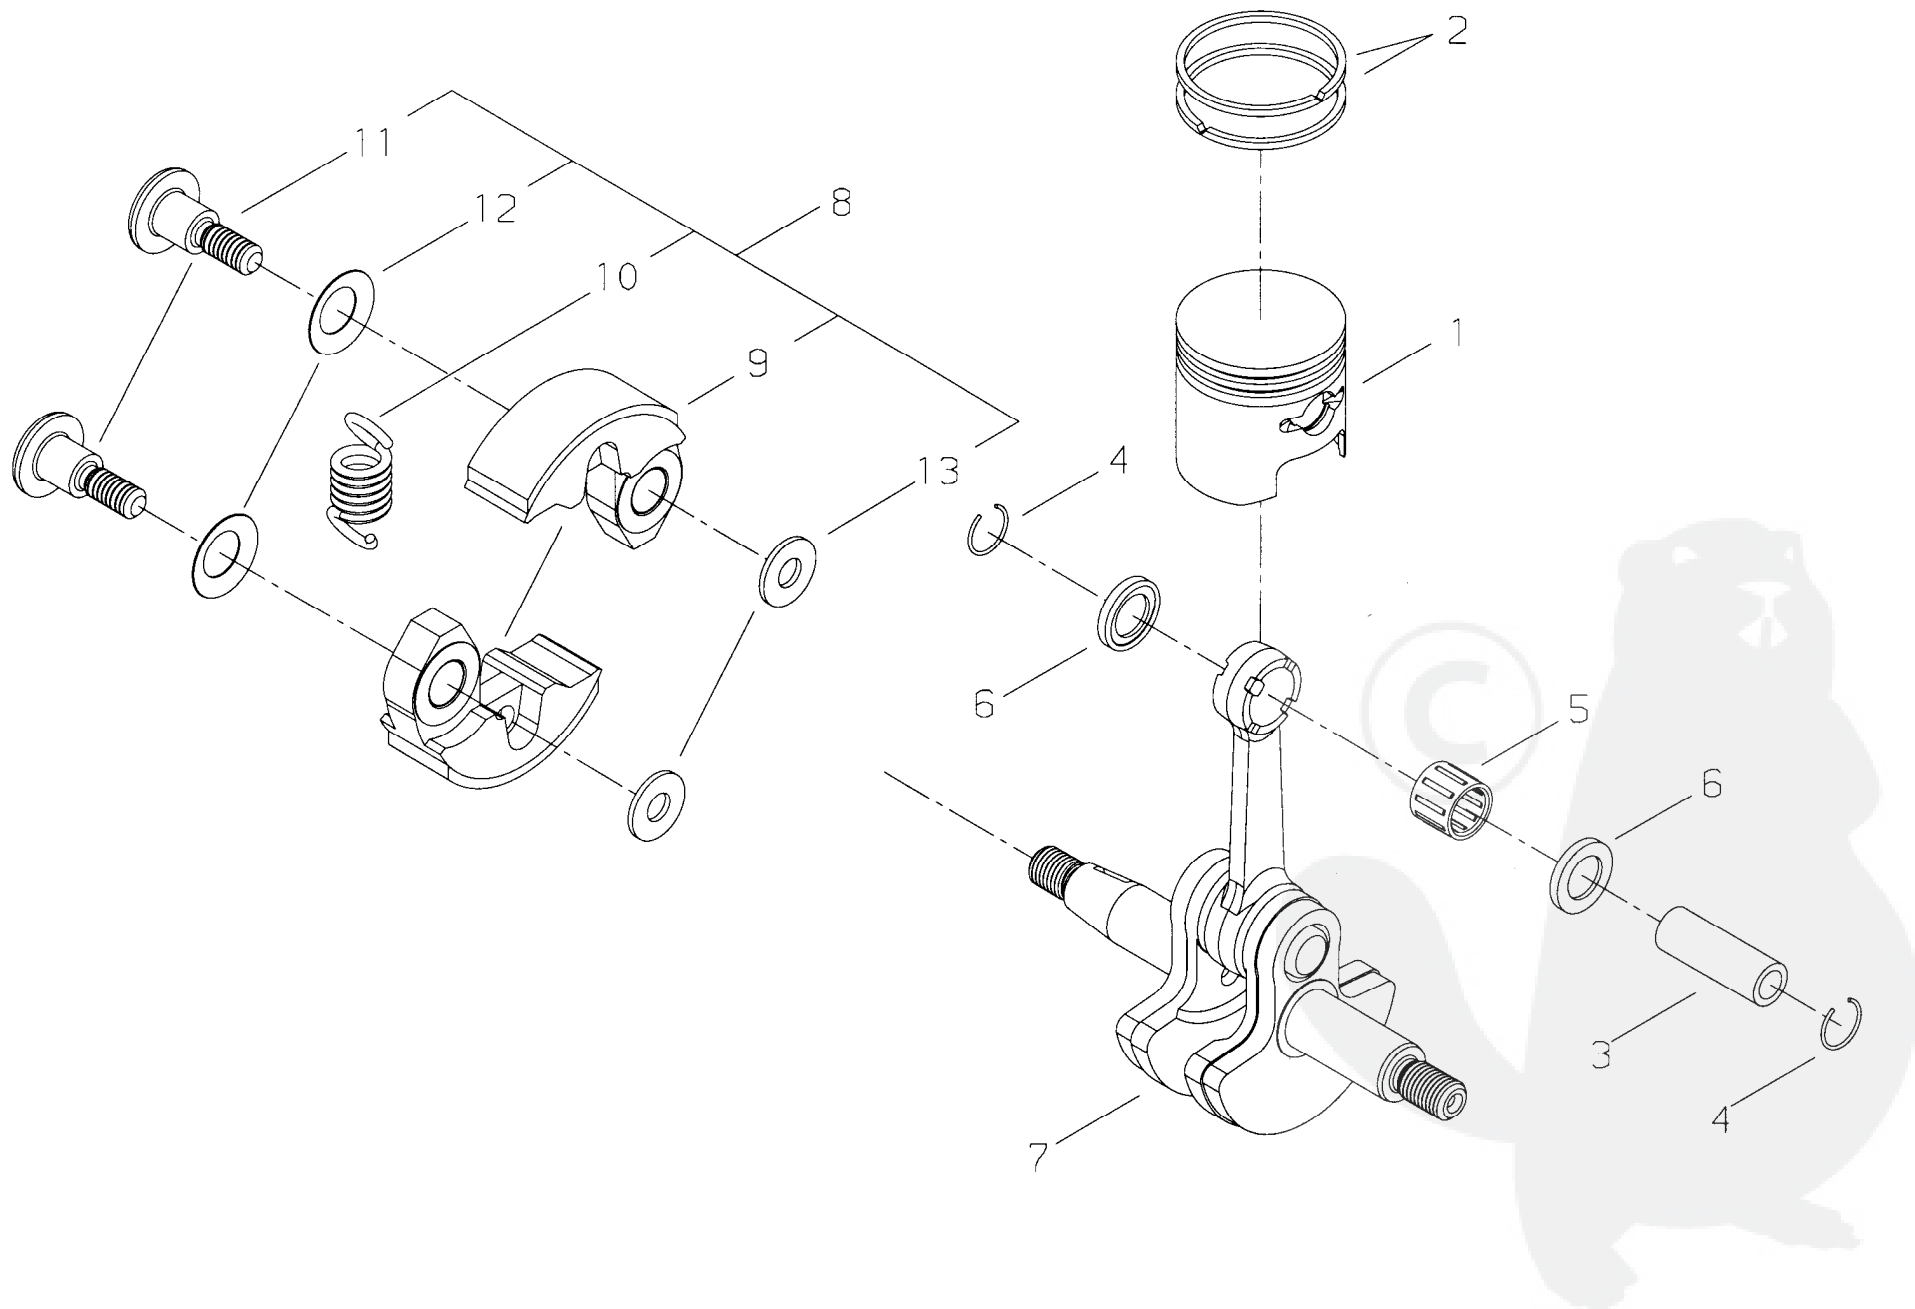

Ref. No	Part No.	Part Name	Q`ty	Remarks,Serial No.
1- 1	70144-12110	CYLINDER	1	
2	20018-12120	GASKET	1	
3	11022-05160	BOLTSPW	3	
4	11022-05350	BOLTSPW	1	
5	20110-12211	INSULATOR	1	
6	20110-12221	GASKET	1	
7	20024-12260	NUT	2	
8	11022-05300	BOLT SW	2	
9	70135-15100	MUFFLERSUBASSY	1	
10	70135-15110	*MUFFLER	1	
11	70103-15150	*SPARKARRESTER	1	
12	01270-03062	*SCREWTAPPING	1	
13	20018-15150	GASKETMUFFLER	1	
14	01020-05500	BOLT	2	
15	01610-05080	WASHER	2	
16	01020-05120	BOLT	1	

2- 1	20018-21100	CRANKCASESCOMP	1	
2	20018-21111	*CRANKCASES	1	
3	12900-60010	*BEARING	1	
4	22150-21250	*OILSEAL	1	
5	20110-21201	CRANKCASEMCOMP	1	
6	20018-21122	*CRANKCASEM	1	
7	12900-60010	*BEARING	1	
8	20000-21211	*OILSEAL	1	
9	12492-40080	*ROLLER	4	
10	01020-05250	BOLT	3	
11	62011-31011	FANCOVERCOMP	1	
12	20134-31111	*FANCOVER	1	
13	02006-06000	*BEARING	2	
14	02432-26120	*SNAPRING	1	
15	20018-31330	*CLUTCHDRUM	1	
16	22000-13320	*SNAPRING	1	
17	20110-31130	*CUSHION	1	
18	11022-05160	BOLTSPW	2	
19	11022-05300	BOLT SW	2	
20	70192-31510	EARTHCORD	1	
21	62011-32010	CYLINDERCOVERCOMP	1	
22	20134-32110	*CYLINDERCOVER	1	
23	20134-32130	*PLUG	1	
24	11022-05160	BOLTSPW	2	
25	20018-31410	JOINT	1	
26	20018-31420	FRONTCUSHION	1	
27	20018-31430	REARCUSHION	1	
28	11023-05250	BOLT SW	1	
29	20018-31460	SHIM	1	
30	70135-31470	CAP	1	
31	20024-83152	CABLEHOLDER	1	
32	11022-05200	BOLTSPW	4	
33	70201-83130	CORD	1	
34	70202-32120	LABELTRADE	1	