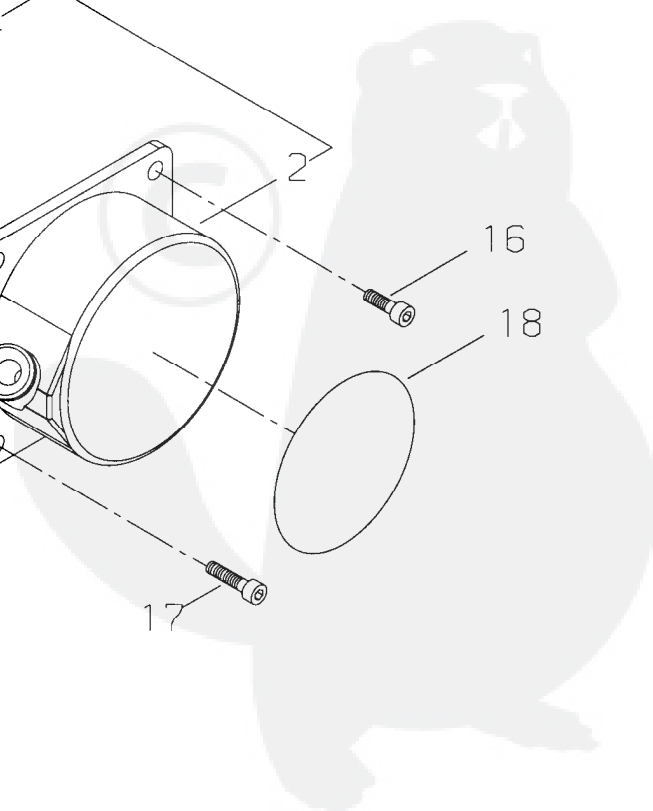

5- 1	70102-75101	RECOILSTARTERSUBASS	1	
2	70102-75111	*STARTERCASE	1	
3	20024-75120	*REEL	1	
4	20024-75130	*RECOILSPRING	1	
5	20035-75170	*SCREW	1	
6	20024-75140	*WASHER	1	
7	20024-75160	*ROPE	1	
8	20024-75190	*STARTERKNOB	1	
9	20024-75180	*DAMPER	1	
10	20024-75200	STARTERPULLYSUBASS	1	
11	20024-75210	*STARTERPULLEY	1	
12	20024-75220	*RATCHET	1	
13	20024-75230	*RETURNSPRING	1	
14	20024-75240	*ERING	1	
15	20035-43230	NUT	1	
16	11022-05200	BOLTSPW	2	
17	11022-05250	BOLTSPW	2	
18	19420-00026	LABELTRADE	1