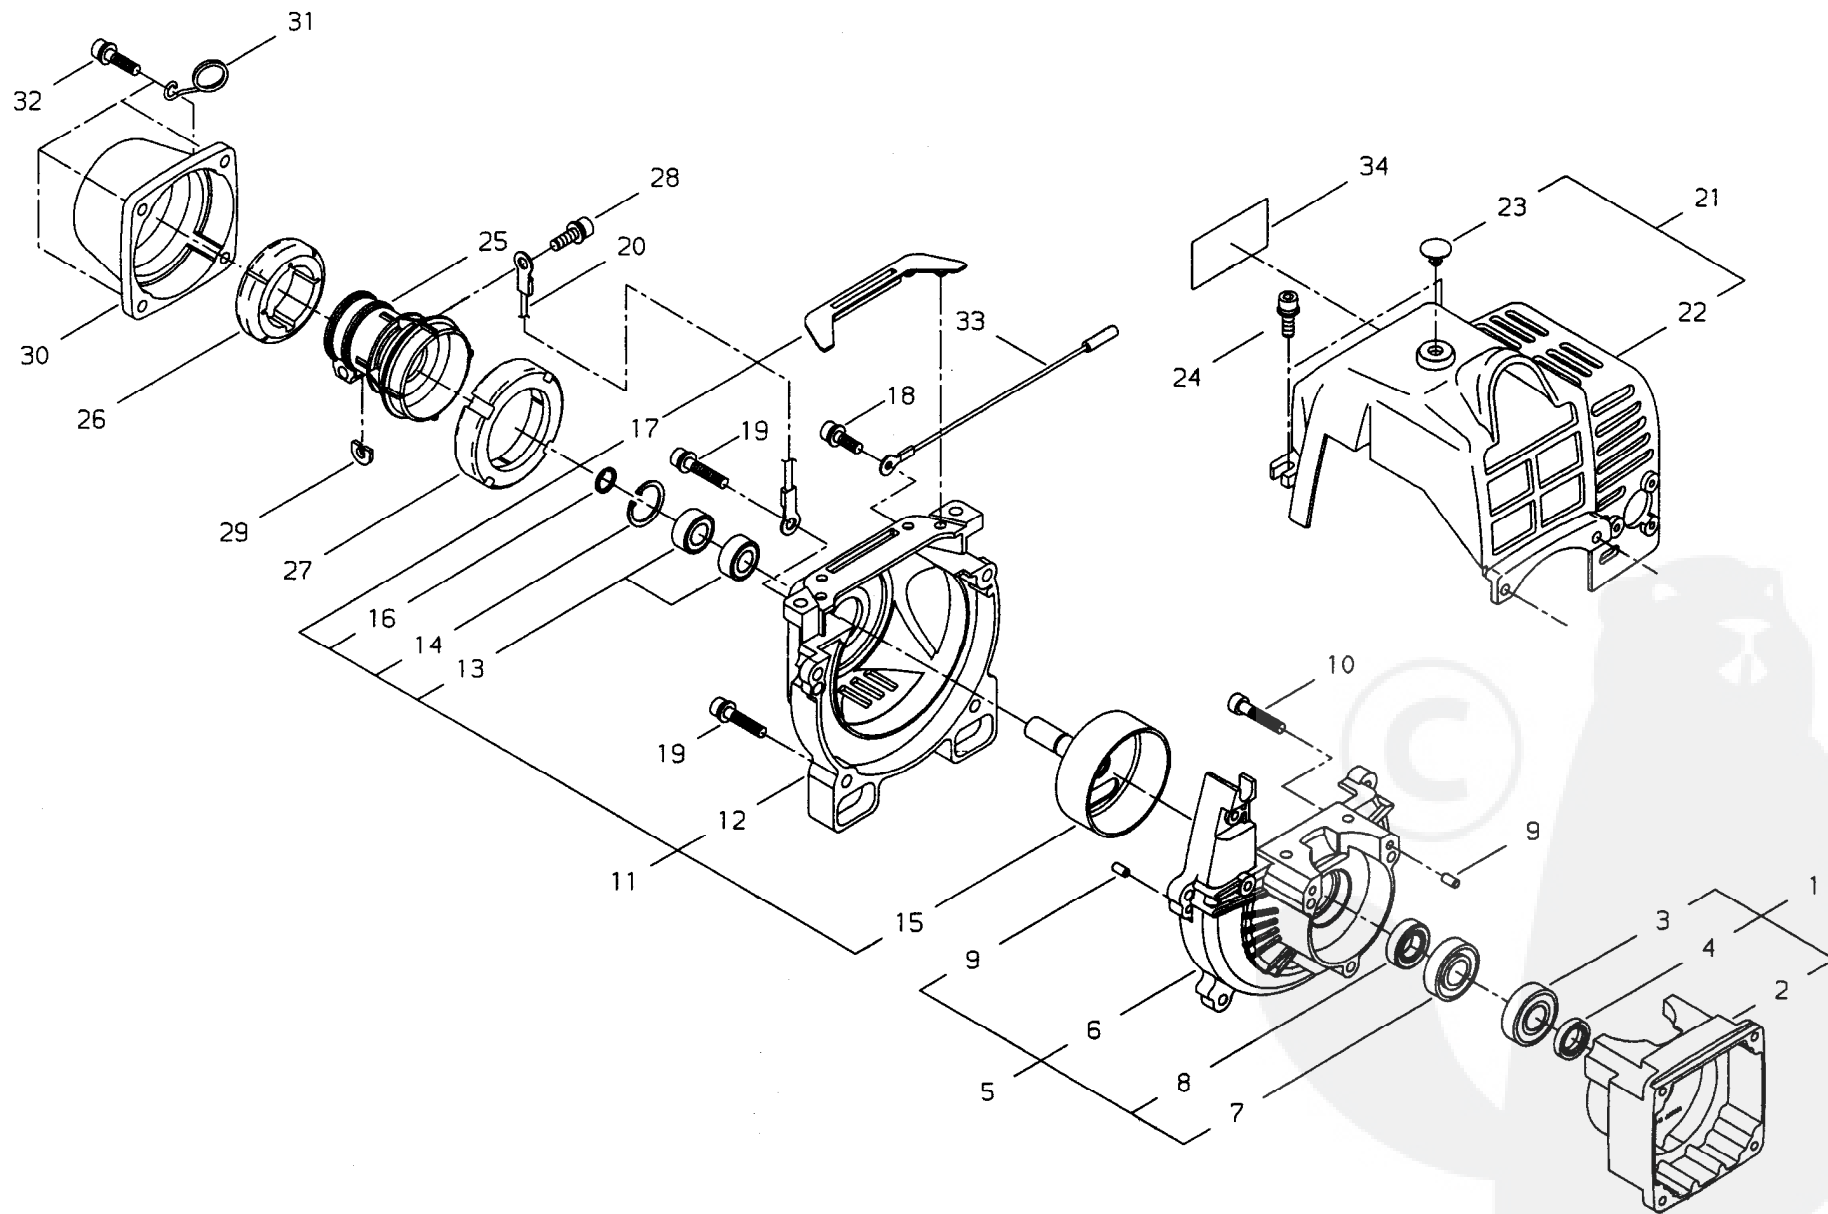

Ref. No	Part No.	Part Name	Q`ty	Remarks,Serial No.
1- 1	70144-12110	CYLINDER	1	
2	20018-12120	GASKET	1	
3	11022-05160	BOLTSPW	3	
4	11022-05350	BOLTSPW	1	
5	20110-12211	INSULATOR	1	
6	20110-12221	GASKET	1	
7	20024-12260	NUT	2	
8	11022-05300	BOLT SW	2	
9	70135-15100	MUFFLERSUBASSY	1	
10	70135-15110	*MUFFLER	1	
11	70103-15150	*SPARKARRESTER	1	
12	01270-03062	*SCREWTAPPING	1	
13	20018-15150	GASKETMUFFLER	1	
14	01020-05500	BOLT	2	
15	01610-05080	WASHER	2	
16	01020-05120	BOLT	1	

2- 1	20018-21100	CRANKCASESCOMP	1	
2	20018-21111	*CRANKCASES	1	
3	12900-60010	*BEARING	1	
4	22150-21250	*OILSEAL	1	
5	20110-21201	CRANKCASEMCOMP	1	
6	20018-21122	*CRANKCASEM	1	
7	12900-60010	*BEARING	1	
8	20000-21211	*OILSEAL	1	
9	12492-40080	*ROLLER	4	
10	01020-05250	BOLT	3	
11	62011-31011	FANCOVERCOMP	1	
12	20134-31111	*FANCOVER	1	
13	02006-06000	*BEARING	2	
14	02432-26120	*SNAPRING	1	
15	20018-31330	*CLUTCHDRUM	1	
16	22000-13320	*SNAPRING	1	
17	20110-31130	*CUSHION	1	
18	11022-05160	BOLTSPW	2	
19	11022-05300	BOLT SW	2	
20	70192-31510	EARTHCORD	1	
21	62011-32010	CYLINDERCOVERCOMP	1	
22	20134-32110	*CYLINDERCOVER	1	
23	20134-32130	*PLUG	1	
24	11022-05160	BOLTSPW	2	
25	20018-31410	JOINT	1	
26	20018-31420	FRONTCUSHION	1	
27	20018-31430	REARCUSHION	1	
28	11023-05250	BOLT SW	1	
29	20018-31460	SHIM	1	
30	70135-31470	CAP	1	
31	20024-83152	CABLEHOLDER	1	
32	11022-05200	BOLTSPW	4	
33	70201-83130	CORD	1	
34	70202-32120	LABELTRADE	1	