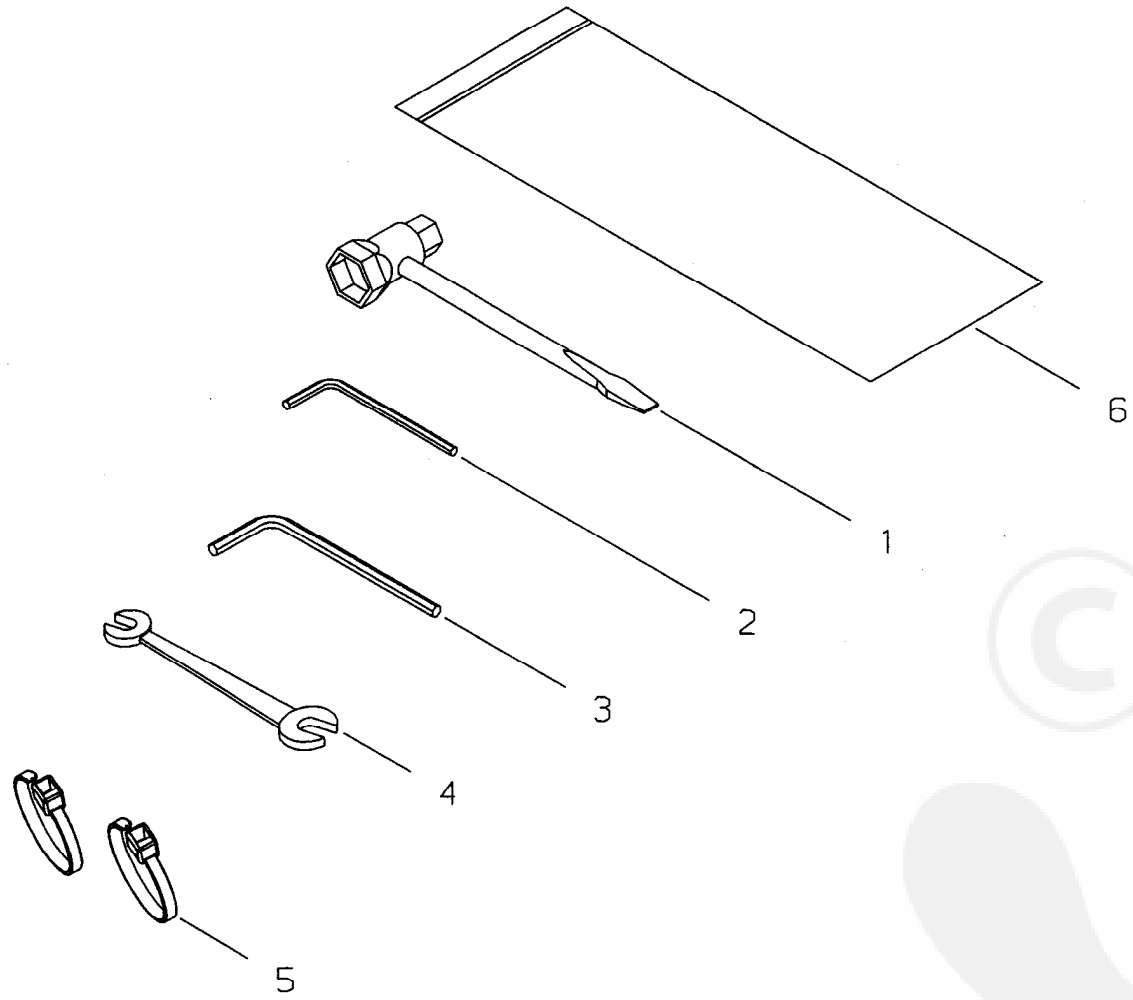

12- 1	22000-91181	PLUGWRENCH	1	
2	09026-04001	HEXAWRENCH	1	
3	09026-05001	HEXAWRENCH	1	
4	22000-91120	SPANNER	1	
5	72431-12190	BAND	2	
6	19639-01400	TOOLBAG	1