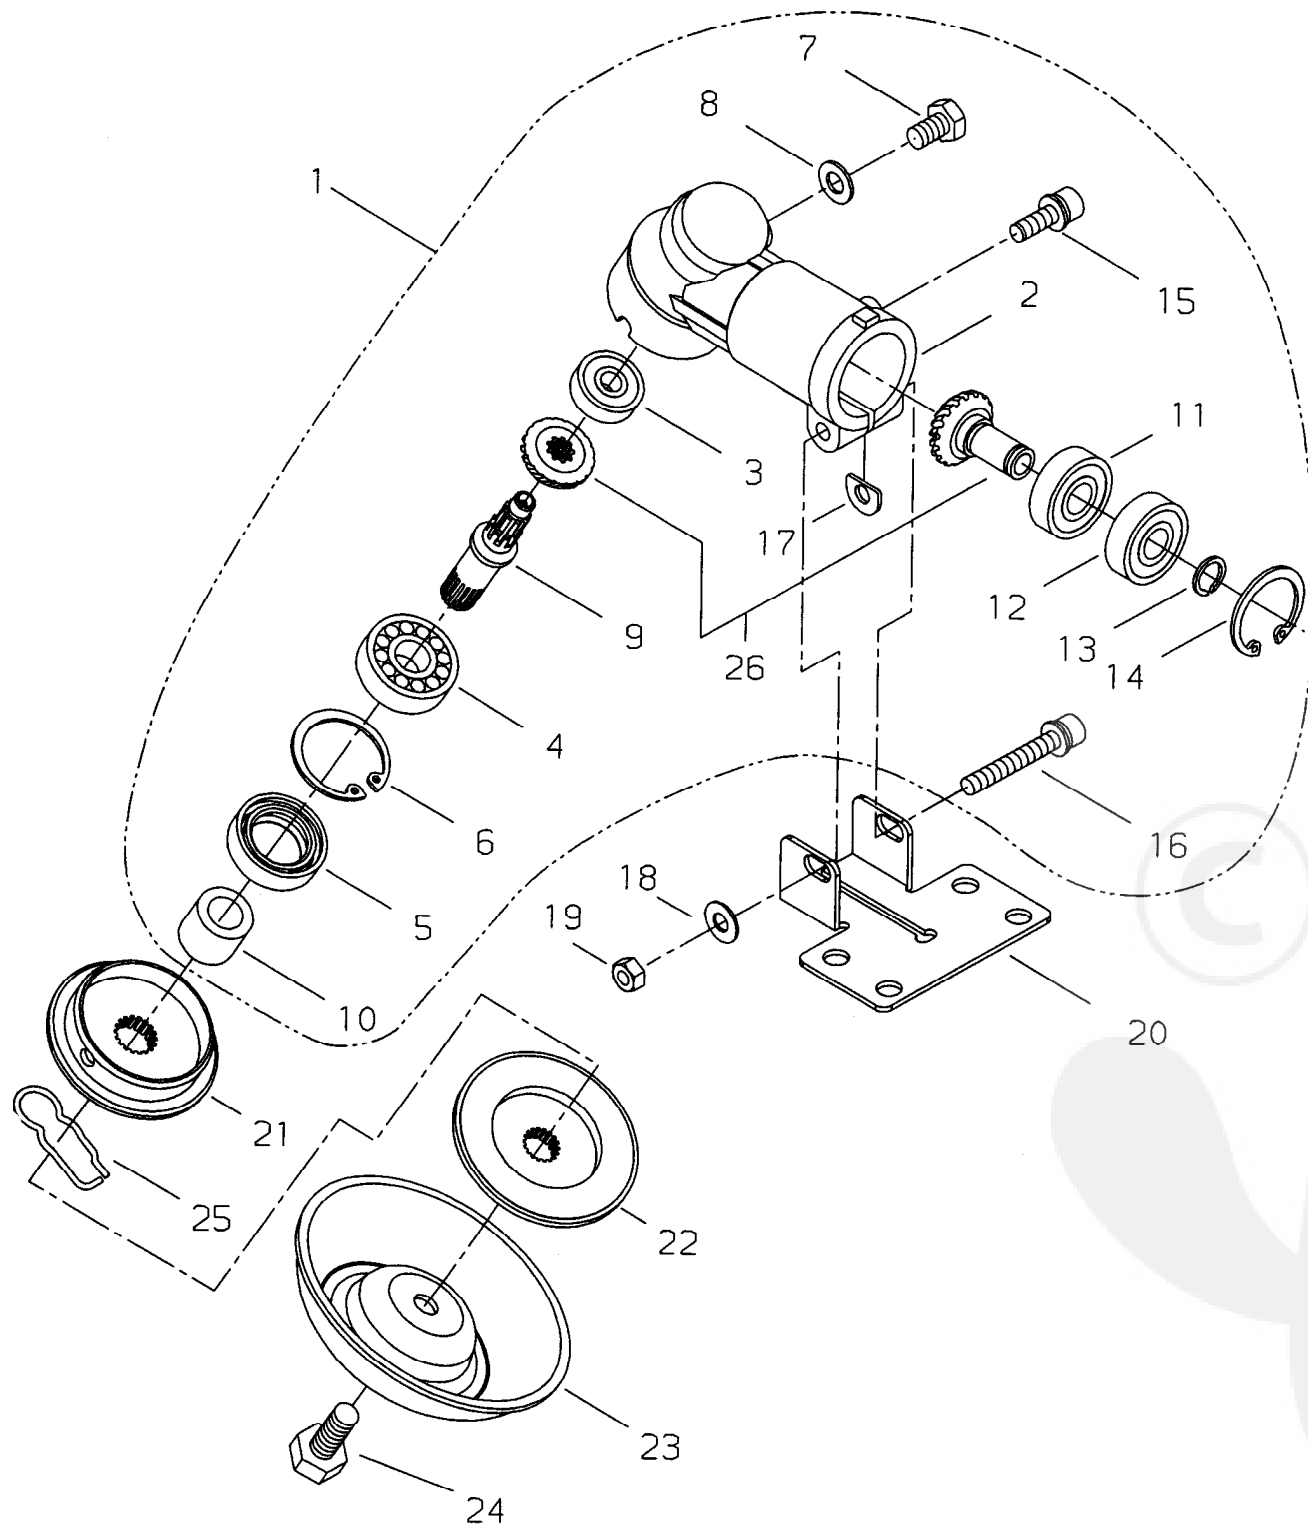

51	20024-81790	CONEWASHER	1	
52	01020-05600	BOLT	2	
53	01600-05131	SPRINGWASHER	2	
54	01610-05080	WASHER	2	
55	20024-83111	THROTTLECABLE	1	
56	70201-83140	TUBE	1	
57	20005-83160	CABLECAP	1	

7- 1	70223-85000	FUELTANKASSY	1	
2	20018-85113	*FUELTANK	1	
3	70168-85201	*FUELCAPASSY	1	
4	70168-85210	**FUELCAP	1	
9	20000-85221	**GASKET	1	
10	20018-83311	*PIPE	1	
11	20020-85540	*CLIP	6	
12	20019-83320	*SPRING	1	
13	20019-85351	*GROMMET	1	
14	20110-85320	*FUELPIPE	1	
15	22115-85401	*FUELFILTERSUBASSY	1	
16	20110-83311	*PIPE	1	
17	20035-85522	*VALVE	1	
18	72933-85620	*JOINT	1	
19	20019-85600	*PUMPCOMP	1	
20	20018-86112	TANKHOLDER	1	
21	20018-86120	TANKCUSHION	4	
22	62902-85320	TANKGUARD	1	
23	11022-05180	BOLTSPW	2	

8- 1	37094-62010	OUTERPIPECOMP	1	
2	22420-12120	*BUSH	5	
3	22000-12413	MAINSHAFT	1	
4	33008-62340	HANGERASSY	1	
5	33008-62321	*COLLAR	1	
6	33008-62151	*HANGER	1	
7	33008-62311	*CLAMP	1	
8	11203-04160	*SCREWPM	1	
9	01500-04031	*NUT	1	
10	19402-00223	LABELCAUTION	1	
11	19422-00010	LABELCAUTION	1	
12	19404-00037	LABELDECIBEL	1	
13	72017-12150	HANDLELABEL	1	
14	72005-12140	CAUTIONPLATE	1	

10-1	62097-64250	THROTTLELEVERASSY	1	
2	72431-14510	*BODYRIGHT	1	
3	72431-14520	*BODYLEFT	1	
4	72451-14530	*LEVER	1	
5	72451-14540	*LOCKLEVER	1	
6	72451-14550	*BUTTON	1	
7	72451-14560	*CLAMP	1	
8	62097-64310	*THROTTLECABLECOMP	1	
9	72451-14580	*RETURNSPRING	1	
10	72451-14590	*SPRING	1	
11	01020-06200	*BOLT	1	
12	72451-14610	*NUT	1	
13	11203-05351	*SCREWPM	1	
14	72451-14630	*NUT	1	
15	72451-14620	*SCREWTAPPING	1	
16	34004-64020	BRACKETASSY	1	
17	34004-64110	*BRACKET	1	
18	34004-64120	*LOWERCAP	1	
19	34004-64130	*UPPERCAP	1	
20	11022-05250	*BOLTSPW	6	
21	72529-14200	HANDLESUBASSY	1	
23	22421-14230	*GRIP	1	