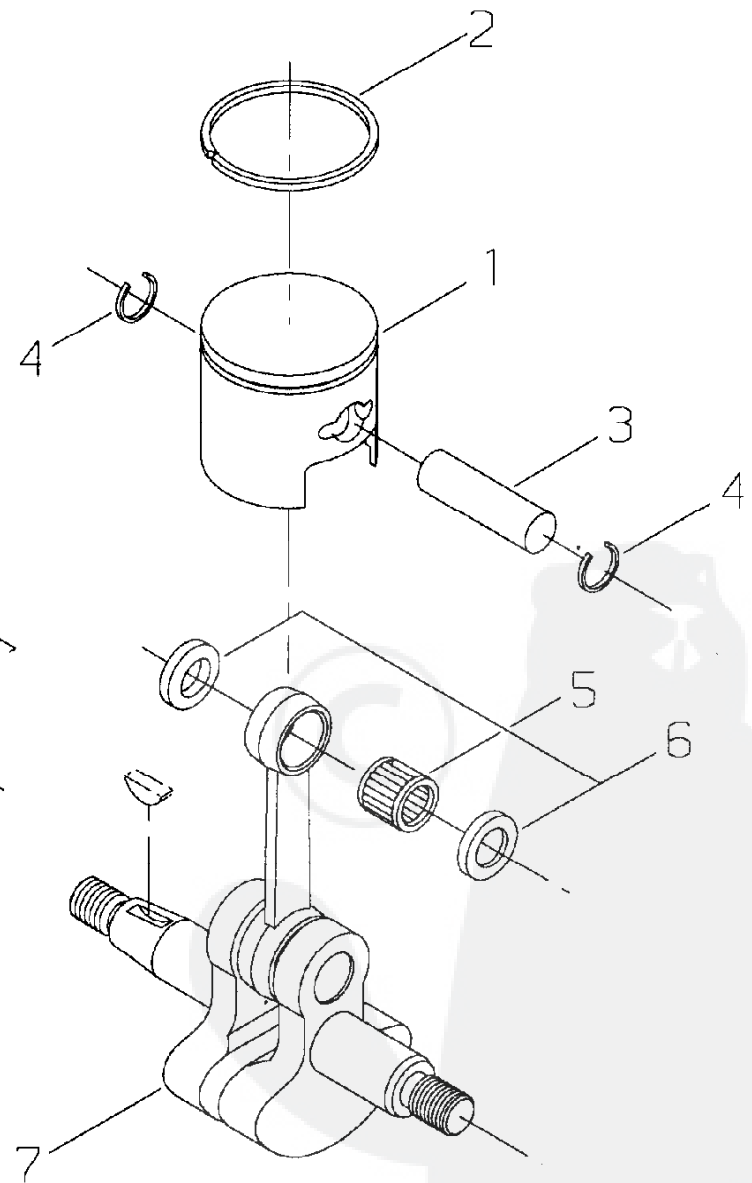

Ref. No	Part No.	Part Name	Q`ty	Remarks,Serial No.
1- 1	20142-12110	CYLINDER	1	
2	20016-12120	GASKET	1	
3	11022-05250	BOLTSPW	2	
4	20140-12210	INSULATOR	1	
5	20140-12221	GASKET	1	
6	20011-12260	NUT	2	
7	11022-05250	BOLTSPW	2	
8	67000-15010	MUFFLERASSY	1	
9	67000-15110	*MUFFLER	1	
10	67000-15340	*SPARKARRESTER	1	
11	20140-15120	GASKET	1	
12	01020-05400	BOLT	2	
13	01610-05080	WASHER	2	

2- 1	20035-21101	CRANKCASESCOMP	1	
2	20036-21112	*CRANKCASES	1	
3	12900-60010	*BEARING	1	
4	22150-21250	*OILSEAL	1	
5	20140-21201	CRANKCASEMCOMP	1	
6	20036-21124	*CRANKCASEM	1	
7	12900-60010	*BEARING	1	
8	20000-21211	*OILSEAL	1	
9	12492-40080	*ROLLER	2	
10	01020-05250	BOLT	3	
11	20142-31113	FANCOVER	1	
12	20016-31212	CLUTCHDRUM	1	
13	20000-31140	SNAPRING	1	
14	20087-31411	JOINT	1	
15	20142-31420	STOPPER	1	
16	11260-04081	SCREWADHESIVE	2	
17	11020-05220	BOLTSW	1	
18	11206-05300	SCREWPMSPW	1	
19	11206-05160	SCREWPMSPW	1	
20	20140-32112	CYLINDERCOVER	1	
21	62090-91320	LABELTRADE	1	
22	20140-31250	SCREWPMSLPW	1	
23	20140-31260	INSULATOR	1	
24	20140-34112	PROTECTOR	1	
25	20142-32211	MUFFLERCOVER	1	
26	22160-32210	SCREWPC	1	

3- 1	20142-41110	PISTON	1	
2	20142-41210	PISTONRING	1	
3	20142-41310	PISTONPIN	1	
4	70030-41320	SNAPRING	2	
5	67000-41230	NEEDLEBEARING	1	
6	20016-41340	THRUSTWASHER	2	
7	67000-42010	CRANKSHAFT	1	
8	62090-51020	CLUTCHSHOEASSY	1	
9	20035-51111	*CLUTCHSHOE	2	
10	37013-51310	*COILSPRING	1	
11	20142-51210	BOLT	2	
12	20087-51231	SPRINGPLATE	2	
13	22100-71430	WASHER	2	

5- 1	20140-75100	RECOILSTARTERSUBASS	1	
2	20140-75110	*STARTERCASE	1	
3	20140-75120	*REEL	1	
4	20140-75130	*SPRING	1	
5	20140-75140	*DOG	1	
6	20140-75150	*BRAKESPRING	1	
7	20140-75160	*SCREW	1	
8	20140-75170	*RETAINER	1	
9	20140-75180	*WASHER	1	
10	70064-75190	*ROPE	1	
11	70064-75211	*HANDLE	1	
12	70064-75220	*STOPPER	1	
13	62090-91330	NAMEPLATE	1	
14	20140-75310	STARTERPULLEY	1	
15	01511-08051	NUT	1	
16	11024-04120	BOLTSPW	2	