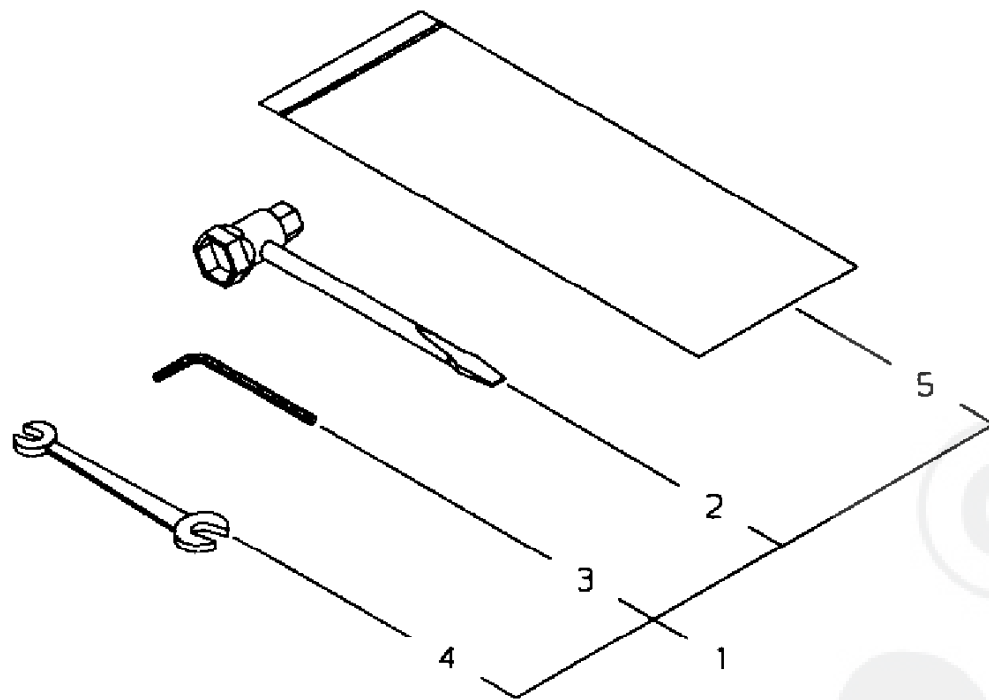

12- 1	22410-91000	TOOLSET	1	
2	22000-91181	*PLUGWRENCH	1	
3	09026-04001	*HEXAWRENCH	1	
4	22000-91120	*SPANNER	1	
5	19639-01400	*TOOLBAG	1