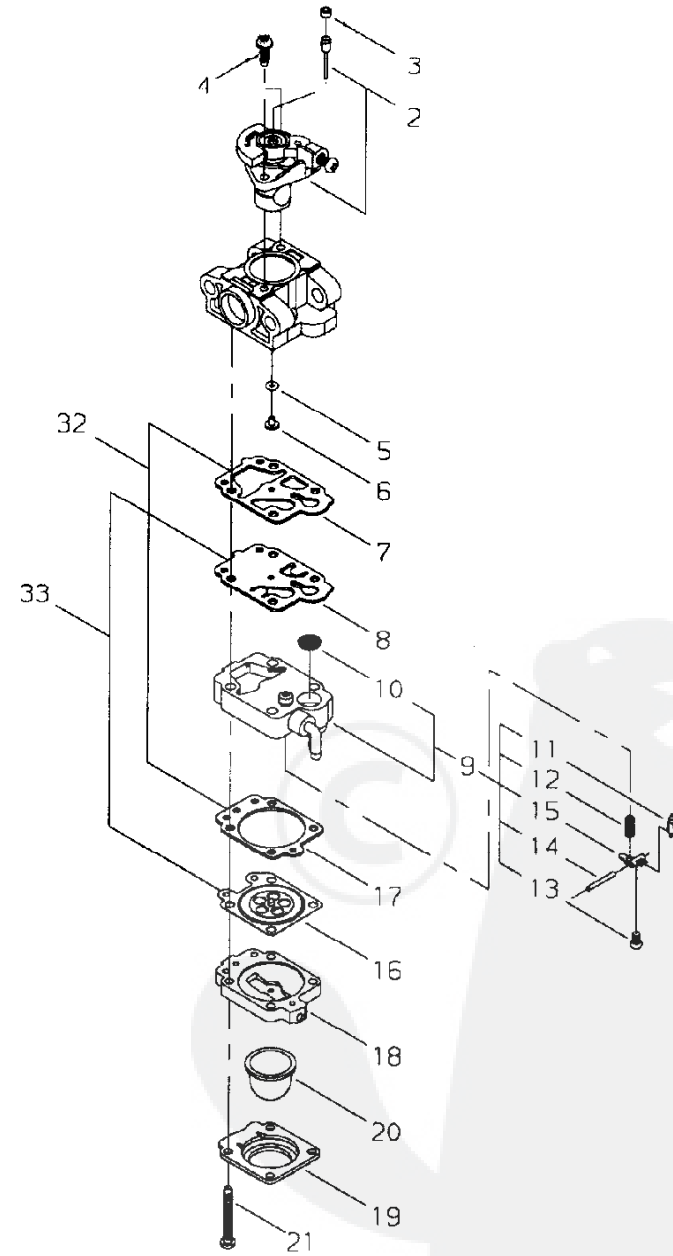

Ref. No	Part No.	Part Name	Q`ty	Remarks,Serial No.
1- 1	20142-12110	CYLINDER	1	
2	20016-12120	GASKET	1	
3	11022-05250	BOLTSPW	2	
4	20140-12210	INSULATOR	1	
5	20140-12221	GASKET	1	
6	20011-12260	NUT	2	
7	11022-05250	BOLTSPW	2	
8	67000-15010	MUFFLERASSY	1	
9	67000-15110	*MUFFLER	1	
10	67000-15340	*SPARKARRESTER	1	
11	20140-15120	GASKET	1	
12	01020-05400	BOLT	2	
13	01610-05080	WASHER	2	

3- 1	20142-41110	PISTON	1	
2	20142-41210	PISTONRING	1	
3	20142-41310	PISTONPIN	1	
4	70030-41320	SNAPRING	2	
5	67000-41230	NEEDLEBEARING	1	
6	20016-41340	THRUSTWASHER	2	
7	67000-42010	CRANKSHAFT	1	
8	62090-51020	CLUTCHSHOEASSY	1	
9	20035-51111	*CLUTCHSHOE	2	
10	37013-51310	*COILSPRING	1	
11	20142-51210	BOLT	2	
12	20087-51231	SPRINGPLATE	2	
13	22100-71430	WASHER	2	

4- 1	20140-71200	ROTOR	1	
2	02403-03100	KEY	1	
3	20035-71220	NUT	1	
4	20140-71600	COILASSY	1	
6	20010-72221	PLUGCAP	1	
7	20000-72241	PLUGCAPCOVER	1	
8	20000-72250	COVERBAND	1	
9	70180-72260	SHIELD	1	
10	20000-72230	SPRINGSPARKPLUG	1	
11	70064-72111	TUBE	1	
12	70030-71620	INSULATOR	2	
13	11024-04261	BOLTSLPW	2	
14	67000-71240	CORD	1	
15	20011-72120	GROMMET	1	
16	13000-13406	SPARKPLUGBMR6A	1	

5- 1	20140-75100	RECOILSTARTERSUBASS	1	
2	20140-75110	*STARTERCASE	1	
3	20140-75120	*REEL	1	
4	20140-75130	*SPRING	1	
5	20140-75140	*DOG	1	
6	20140-75150	*BRAKESPRING	1	
7	20140-75160	*SCREW	1	
8	20140-75170	*RETAINER	1	
9	20140-75180	*WASHER	1	
10	70064-75190	*ROPE	1	
11	70064-75211	*HANDLE	1	
12	70064-75220	*STOPPER	1	
13	62090-91330	NAMEPLATE	1	
14	20140-75310	STARTERPULLEY	1	
15	01511-08051	NUT	1	
16	11024-04120	BOLTSPW	2	