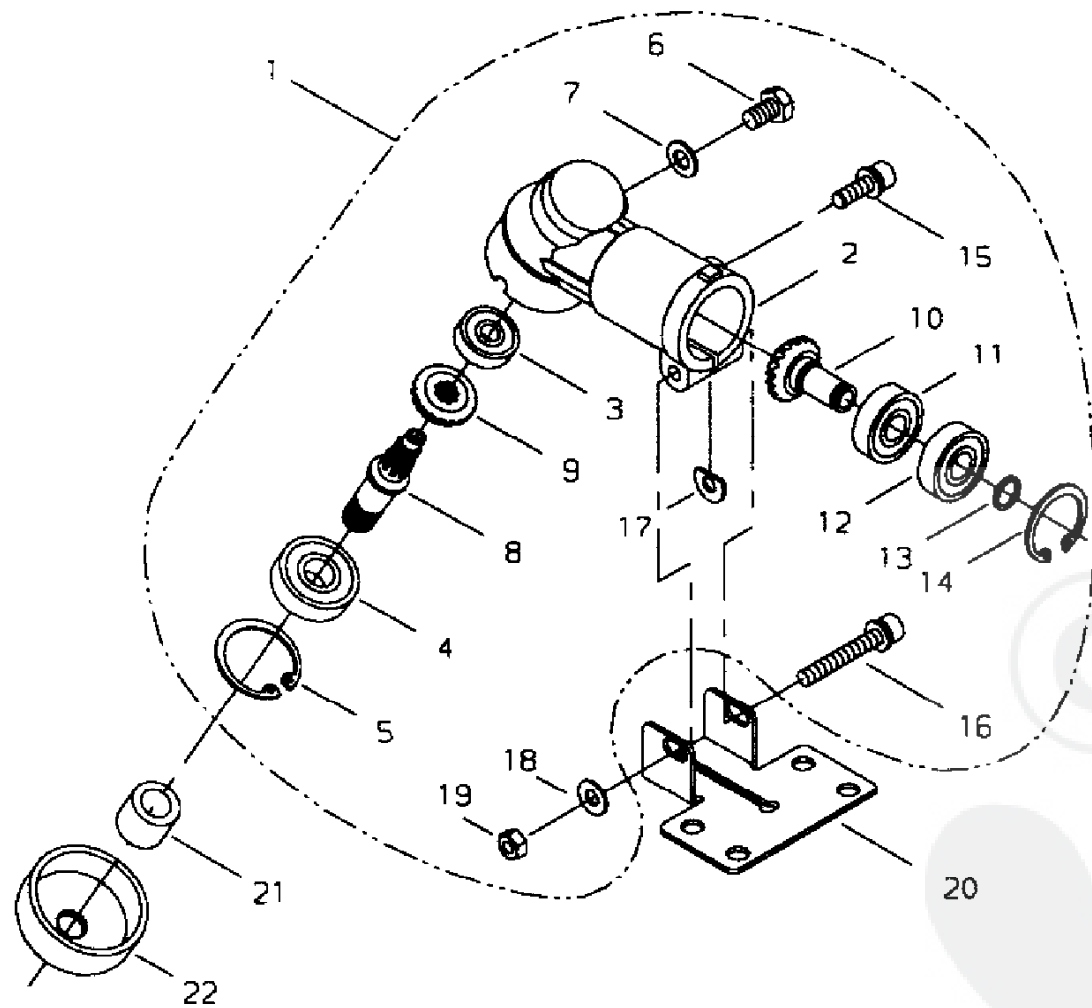

6- 1	67000-81010	CARBURETORASSY	1	
2	20016-81180	*VALVEASSY	1	
3	62074-81320	*PLAG	1	
4	70064-81290	*SCREW	2	
5	70097-81330	*PUMPPLATE	1	
6	67000-81330	*MAINJET	1	
7	70097-81310	*GASKETPUMP	1	
8	70097-81320	*DIAPHRAGM	1	
9	72933-81410	*PUMPBODYASSY	1	
10	70030-81380	**SCREEN	1	
11	20036-81440	**NEEDLEVALVE	1	
12	72933-81270	**SPRING	1	
13	20016-81450	**SCREW	1	
14	22100-81250	**PIN	1	
15	22100-81230	**LEVER	1	
16	22100-81260	*DIAPHRAGMSSY	1	
17	20016-81280	*GASKET	1	
18	20016-81420	*PUMPBASECOMP	1	
19	20016-81510	*PUMPCOVER	1	
20	20036-81670	*PRIMERPUMP	1	
21	20016-81140	*SCREW	4	
22	20016-81250	*ORING	1	
23	20140-81700	CLEANERBODYSUBASSY	1	
24	20140-82210	FILTER	1	
25	20140-81790	CLEANERCOVER	1	
26	37019-82340	SCREWPMPLPW	1	
27	20018-81721	BACKPLATE	1	
28	19404-00008	LABELCHOKE	1	
29	20140-81350	GASKET	1	
30	11203-05658	SCREWPM	2	
31	01610-05080	WASHER	2	
32	20016-81910	GASKETKIT	1	
7	70097-81310	*GASKETPUMP	1	
17	20016-81280	*GASKET	1	
33	70097-81920	DIAPHRAGMKIT	1	
8	70097-81320	*DIAPHRAGM	1	
16	22100-81260	*DIAPHRAGMSSY	1	

8- 1	22554-12101	OUTERPIPECOMP	1	
2	22553-12110	*OUTERPIPE	1	
3	22410-12120	*BUSH	5	
4	63901-62140	GRIP	1	
5	22070-12410	MAINSHAFT	1	
6	22410-12210	HANGER	1	
7	01020-05120	BOLT	1	
8	01500-05041	NUT	1	
9	65006-62310	PROTECTOR	1	
10	63002-62161	THROTTLELEVERASSY	1	
11	63002-62320	*BODYRIGHT	1	
12	63002-62330	*BODYLEFT	1	
13	63002-62340	*LEVER	1	
14	63901-62352	*LOCKLEVER	1	
15	63002-62350	*HOLDER	1	
16	63880-65350	*COILSPRING	1	
17	63901-62370	*COILSPRING	1	
18	63002-62360	*SWITCH	1	
19	63880-65360	*SCREWTAPPING	3	
20	11206-05201	*SCREWPMPSPW	1	
21	01501-05030	*NUT	1	
22	63880-65411	*PLUG	1	
23	63002-62170	THROTTLECABLE	1	
24	01501-06041	NUT	2	
25	22422-14540	TUBE	1	
26	19402-00223	LABELCAUTION	1	
27	19422-00010	LABELCAUTION	1	
28	19404-00035	LABELDECIBEL	1	
29	72017-12150	HANDLELABEL	1	