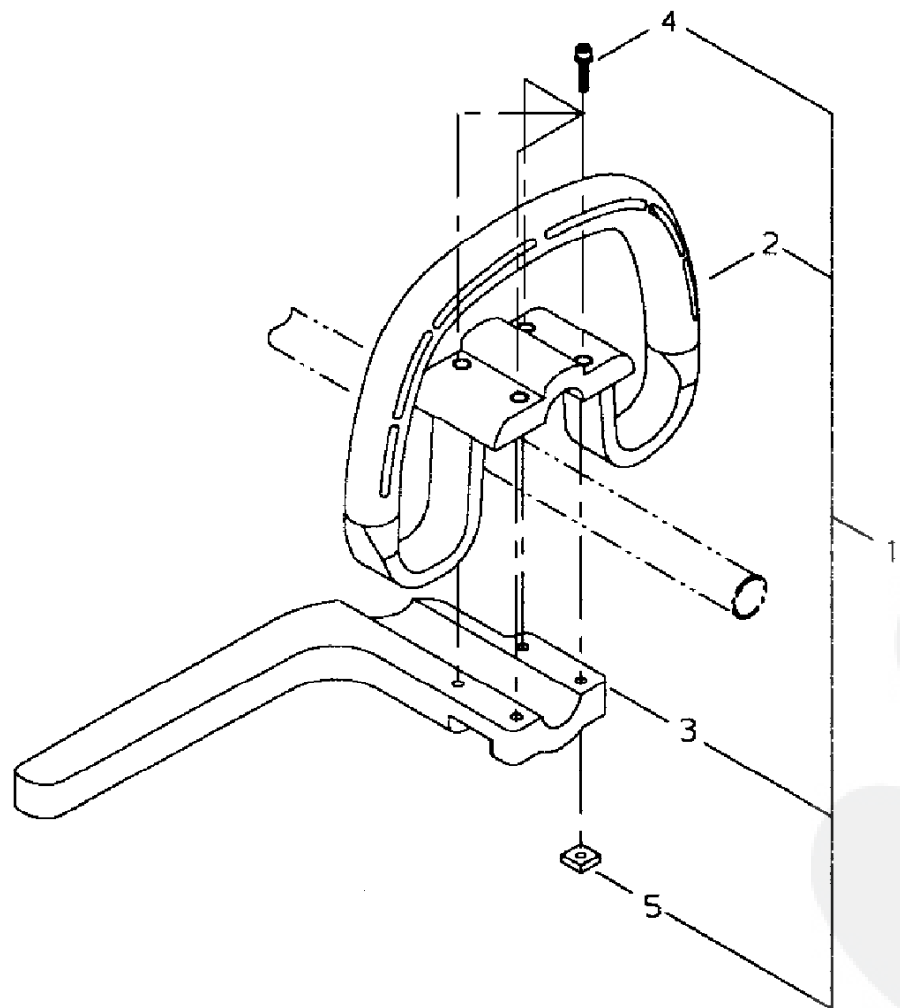

10- 1	62002-64011	HANDLE	1	
2	62901-64322	*HANDLE	1	
3	65011-64120	*BARRIER	1	
4	11022-05350	*BOLTSPW	4	
5	22420-16120	*NUT	4