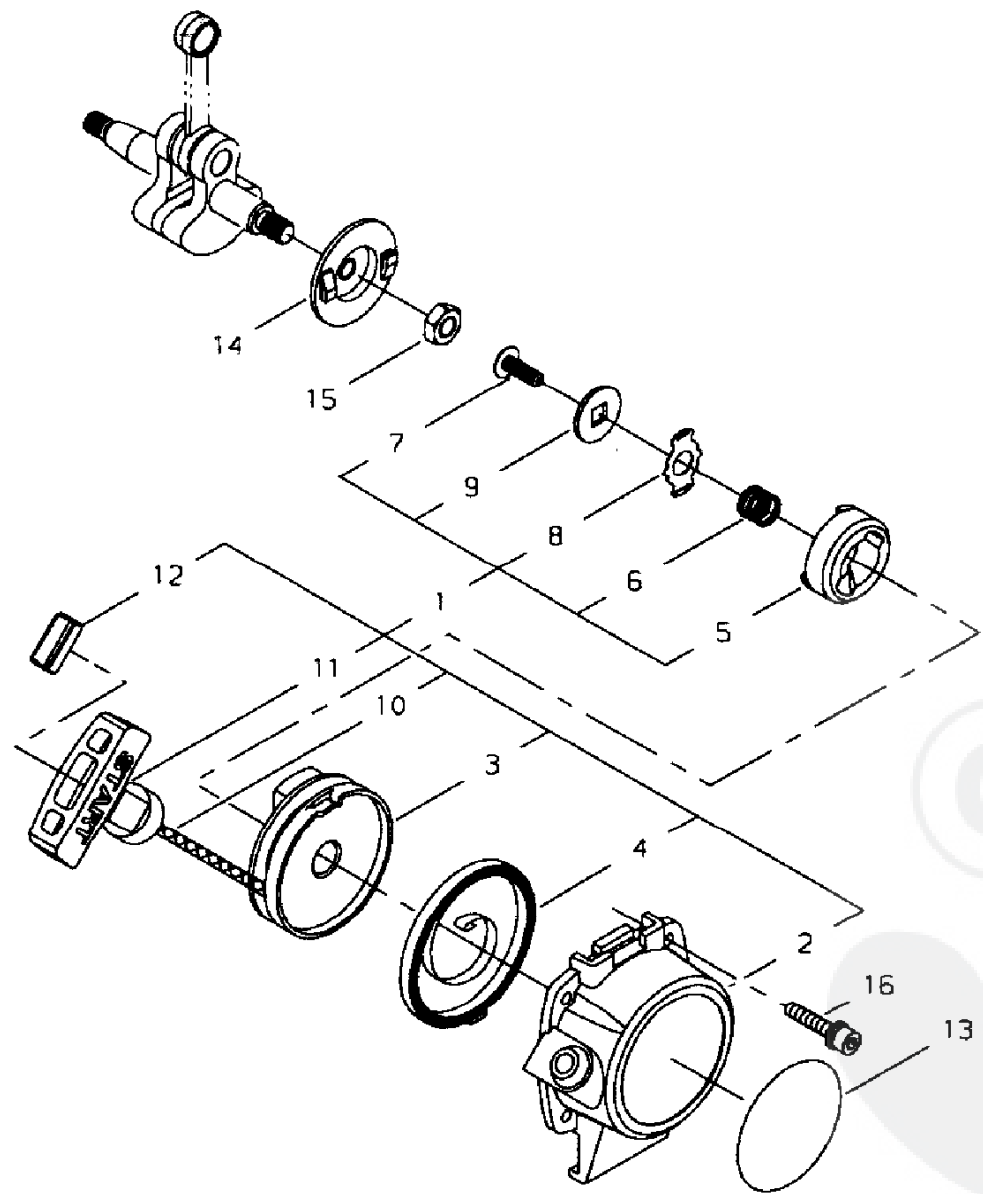

5- 1	20140-75100	RECOILSTARTERSUBASS	1	
2	20140-75110	*STARTERCASE	1	
3	20140-75120	*REEL	1	
4	20140-75130	*SPRING	1	
5	20140-75140	*DOG	1	
6	20140-75150	*BRAKESPRING	1	
7	20140-75160	*SCREW	1	
8	20140-75170	*RETAINER	1	
9	20140-75180	*WASHER	1	
10	70064-75190	*ROPE	1	
11	70064-75211	*HANDLE	1	
12	70064-75220	*STOPPER	1	
13	62090-91330	NAMEPLATE	1	
14	20140-75310	STARTERPULLEY	1	
15	01511-08051	NUT	1	
16	11024-04120	BOLTSPW	2