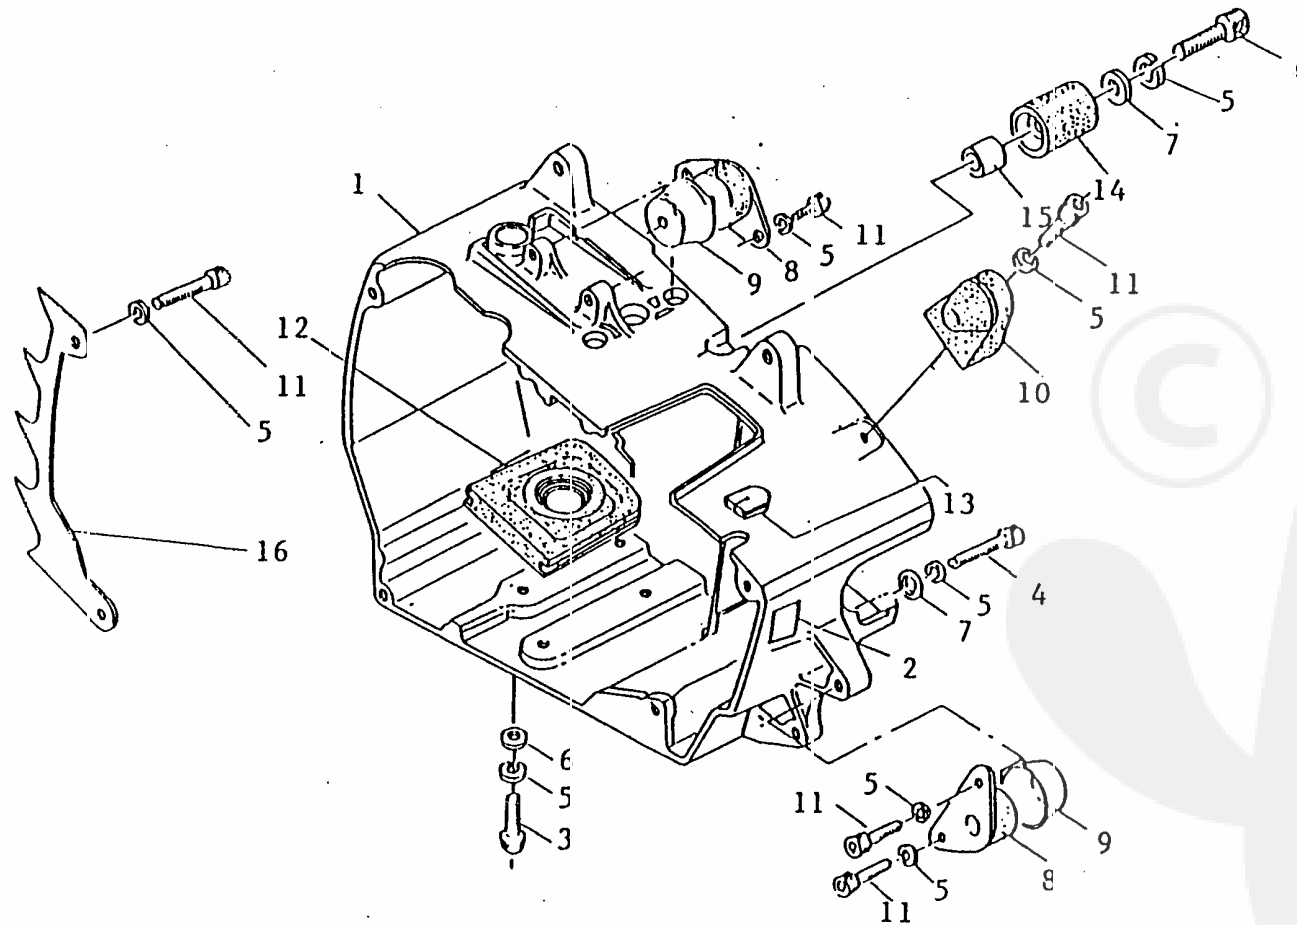

## 2. ENGINE COVER

Ref No	Part Name	Part No	Qty
2- 1	ENGINE COVER	22104-31111	1
2- 2	NUMBER PLATE	72117-31150	1
2- 3	BOLT	01020-05180	4
2- 4	BOLT	01020-05250	1
2- 5	SPRING WASHER	01600-05131	5
2- 6	WASHER	01610-05080	4
2- 7	WASHER	22100-31210	1
2- 8	MOUNT	22100-31310	2
2- 9	MOUNT HOLDER	22100-31320	2
2-10	SIDE CUSHION	22100-31410	2
2-11	BOLT	01020-05120	6
2- 5	SPRING WASHER	01600-05131	6
2-12	SEAL	22100-31510	1
2-13	GROMMET	22100-31531	1
2-14	CHAIN CATCHER	22122-53410	1
2-15	BUSHING	22122-53420	1
2- 4	BOLT	01020-05250	1
2- 5	SPRING WASHER	01600-05131	1
2- 7	WASHER	22100-31210	1
2-16	SPIKE	22135-57610	1
2-11	BOLT	01020-05120	2
2- 5	SPRING WASHER	01600-05131	2

Ref No	Part Name	Part No	Qty
5-23 *	LEVER	22135-54510	1
5-24 *	STOPPER PIN	22135-54520	1
5-25 *	E-RING	22120-54530	1
5-26 *	RELIEF SPRING	22135-54540	1
5-27 *	BOLT, lever	22135-54550	2
5-28 *	LEVER-C	72171-54560	1
5-29 *	CUSHION	22135-54570	1
5-30	NUT	22120-53210	2
5-31	SLIDE SCREW	22100-53310	1
5-32	WASHER	01610-05080	1
5-33	SLIDE PIECE	22100-53320	1
5-34	LOCK NUT	22100-53330	1
5-35	GUIDE PLATE-A	22100-53340	1