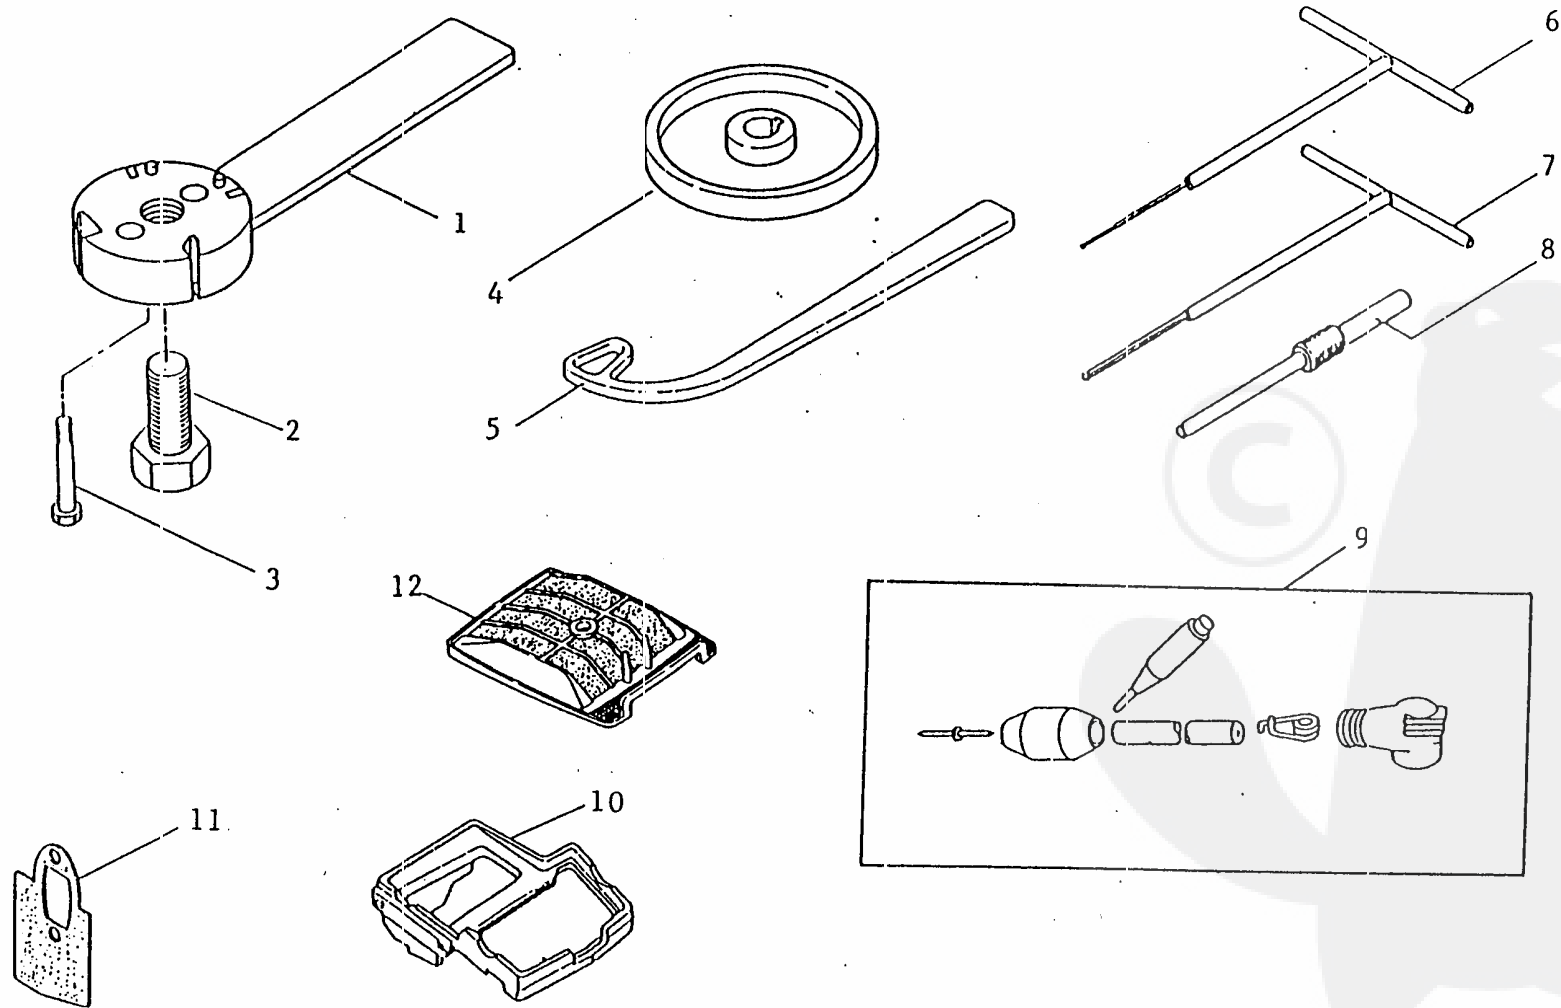

Re: Option

- 27 -