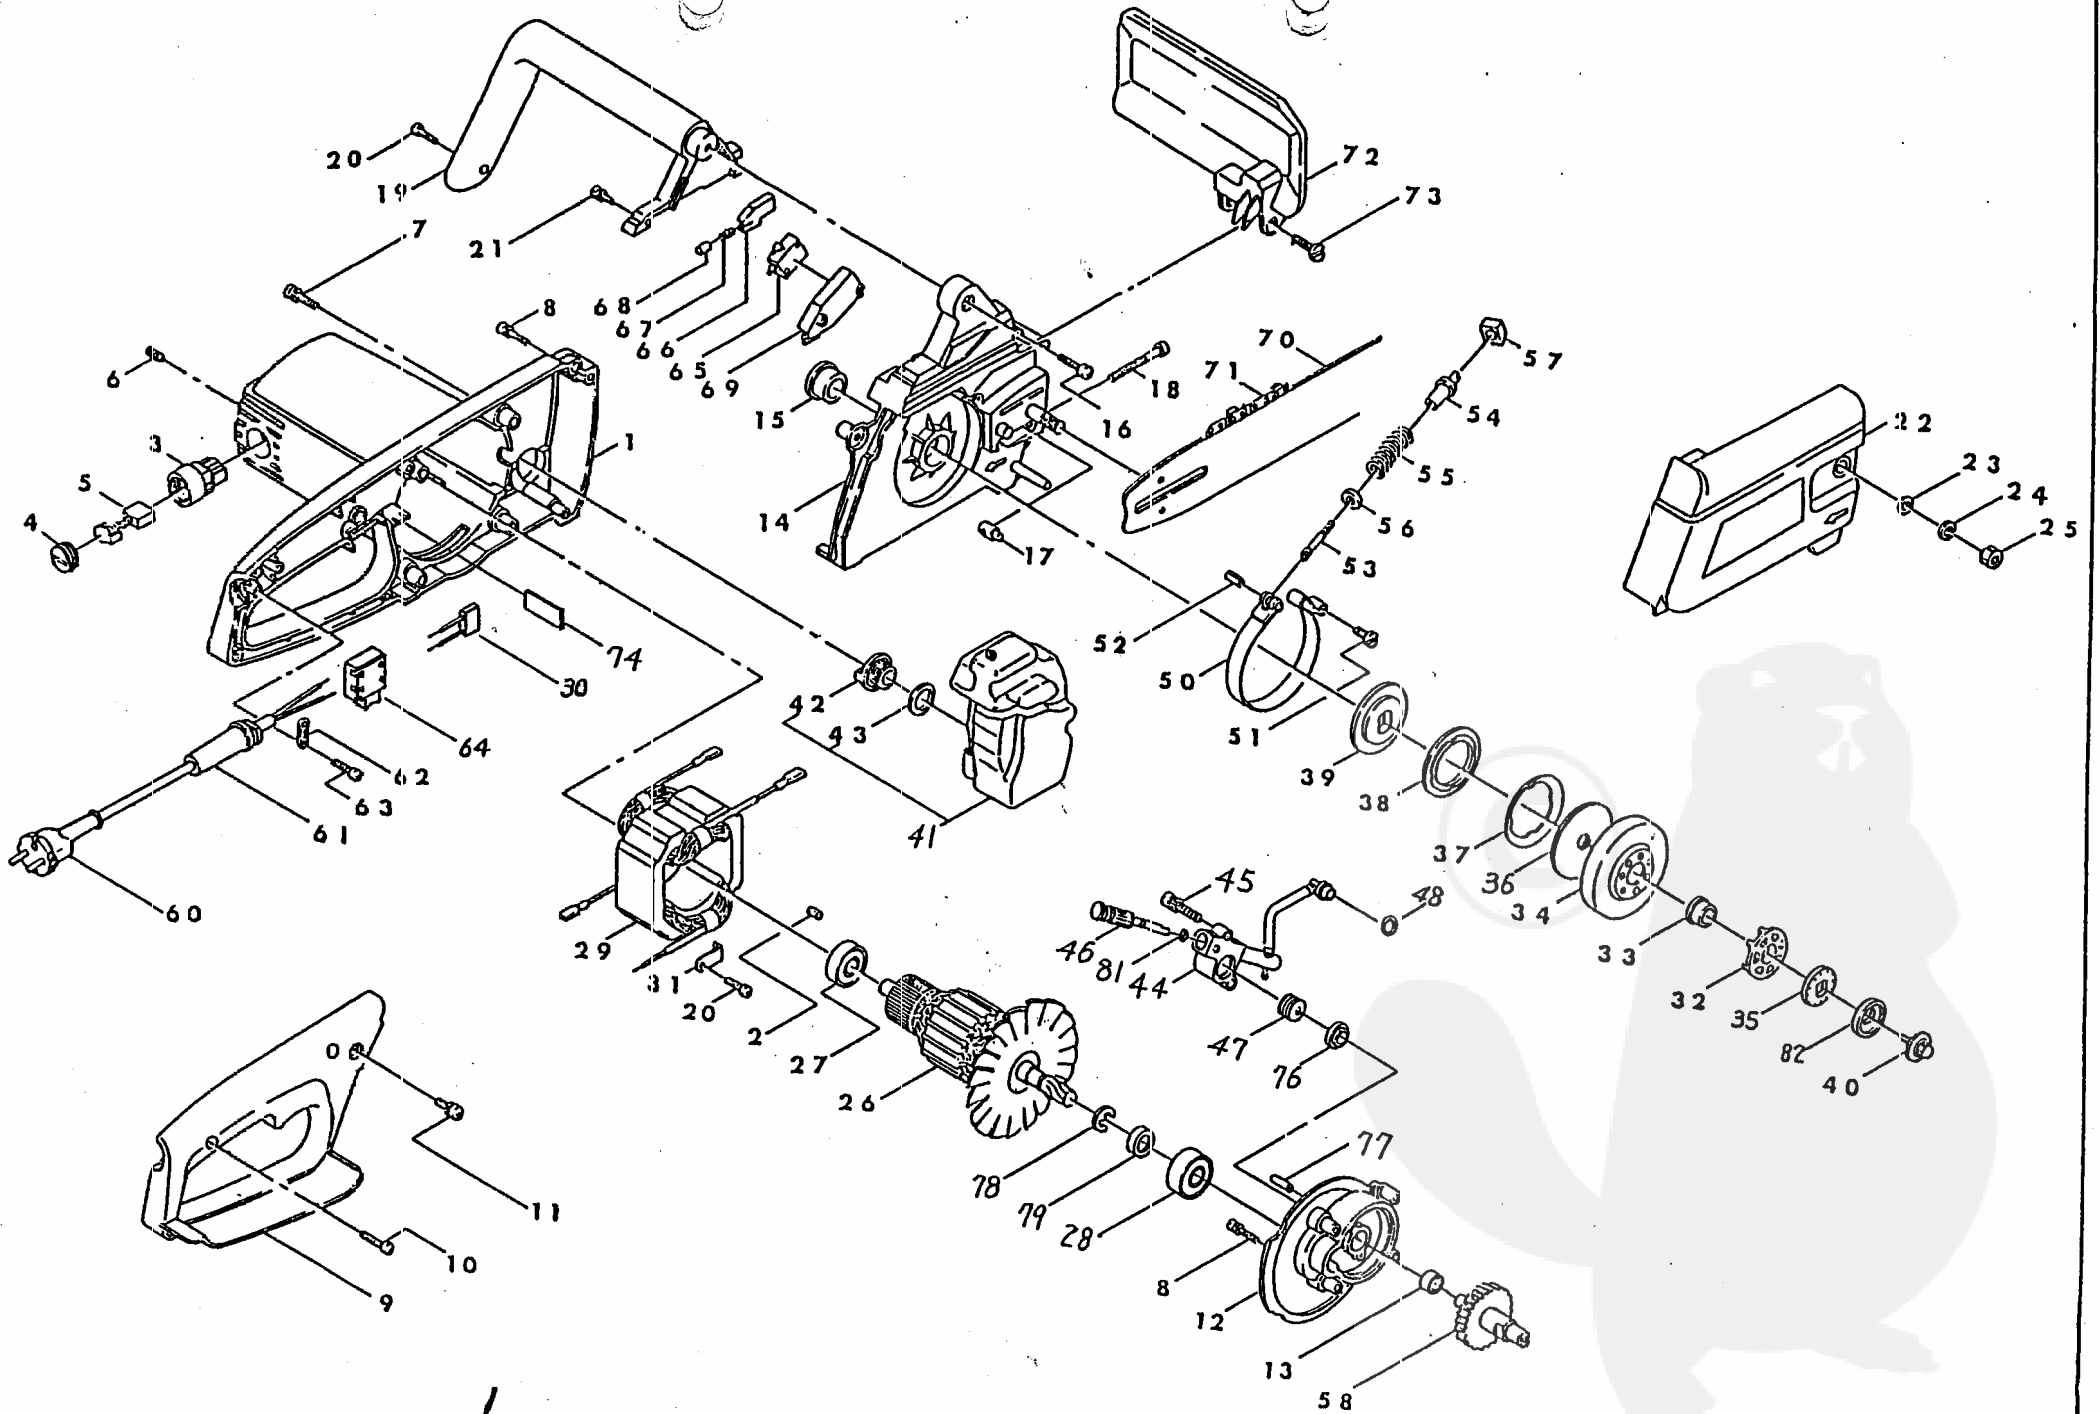

PARTS PRICE LIST

SHINDAIWA

Model: A180B

Shin-Daiwa Kogyo Co., Ltd.

SEP. 9TH, 1988

- I -

Ref. No	Part No.	Part Name	Qty	U
1- 1	75152-31112	LEFT CASE	1	
2	17120-69000	BUSHING	1	
3	14863-01100	BRUSH HOLDER	2	
4	14863-02100	HOLDER CAP	2	
5	14732-06152	BRUSH	2	
6	01230-04100	SET SCREW	2	
7	01211-05200	SCREW-SW	4	
8	01211-04200	SCREW	6	
9	75148-33110	RIGHT CASE	1	
10	11202-40200	SCREW HI-LO	4	
11	01211-05080	SCREW-SW	1	
12	24131-34112	L-GEAR CASE	1	
13	02002-00607	BEARING	1	
14	24131-35102	R-GEAR CASE C	1	
15	12201-21100	OILLESS METAL	1	
16	23180-35130	SCREW TAPPING	1	
17	17110-05000	SLIDE PIECE	1	
18	75154-35140	SCREW-PM	1	
19	24131-36111	FR. HANDLE	1	
20	11202-40160	SCREW HILO	3	
21	01211-04160	SCREW-SW	1	
22	75148-37100	BAR HOLDER COMP	1	
23	01610-08120	WASHER	1	
24	01600-08201	SPRING WASHER	1	
25	01500-08061	NUT	1	
26	14803-83500	ARMATURE	1	
27	02002-06200	BEARING	1	
28	02002-06201	BEARING	1	
29	14813-83501	FIELD	1	
30	14102-15400	CONDENSER	1	
31	24131-52110	PLATE	2	
32	75149-61100	SPROCKET	1	
33	12201-10101	OILLESS METAL	1	
34	24131-61210	DRUM	1	
35	24131-61222	WASHER	1	
36	24131-61270	CLUCHE PLATE	1	
37	24131-61240	DISK SPRING	1	
38	12201-33000	OILLESS METAL	1	