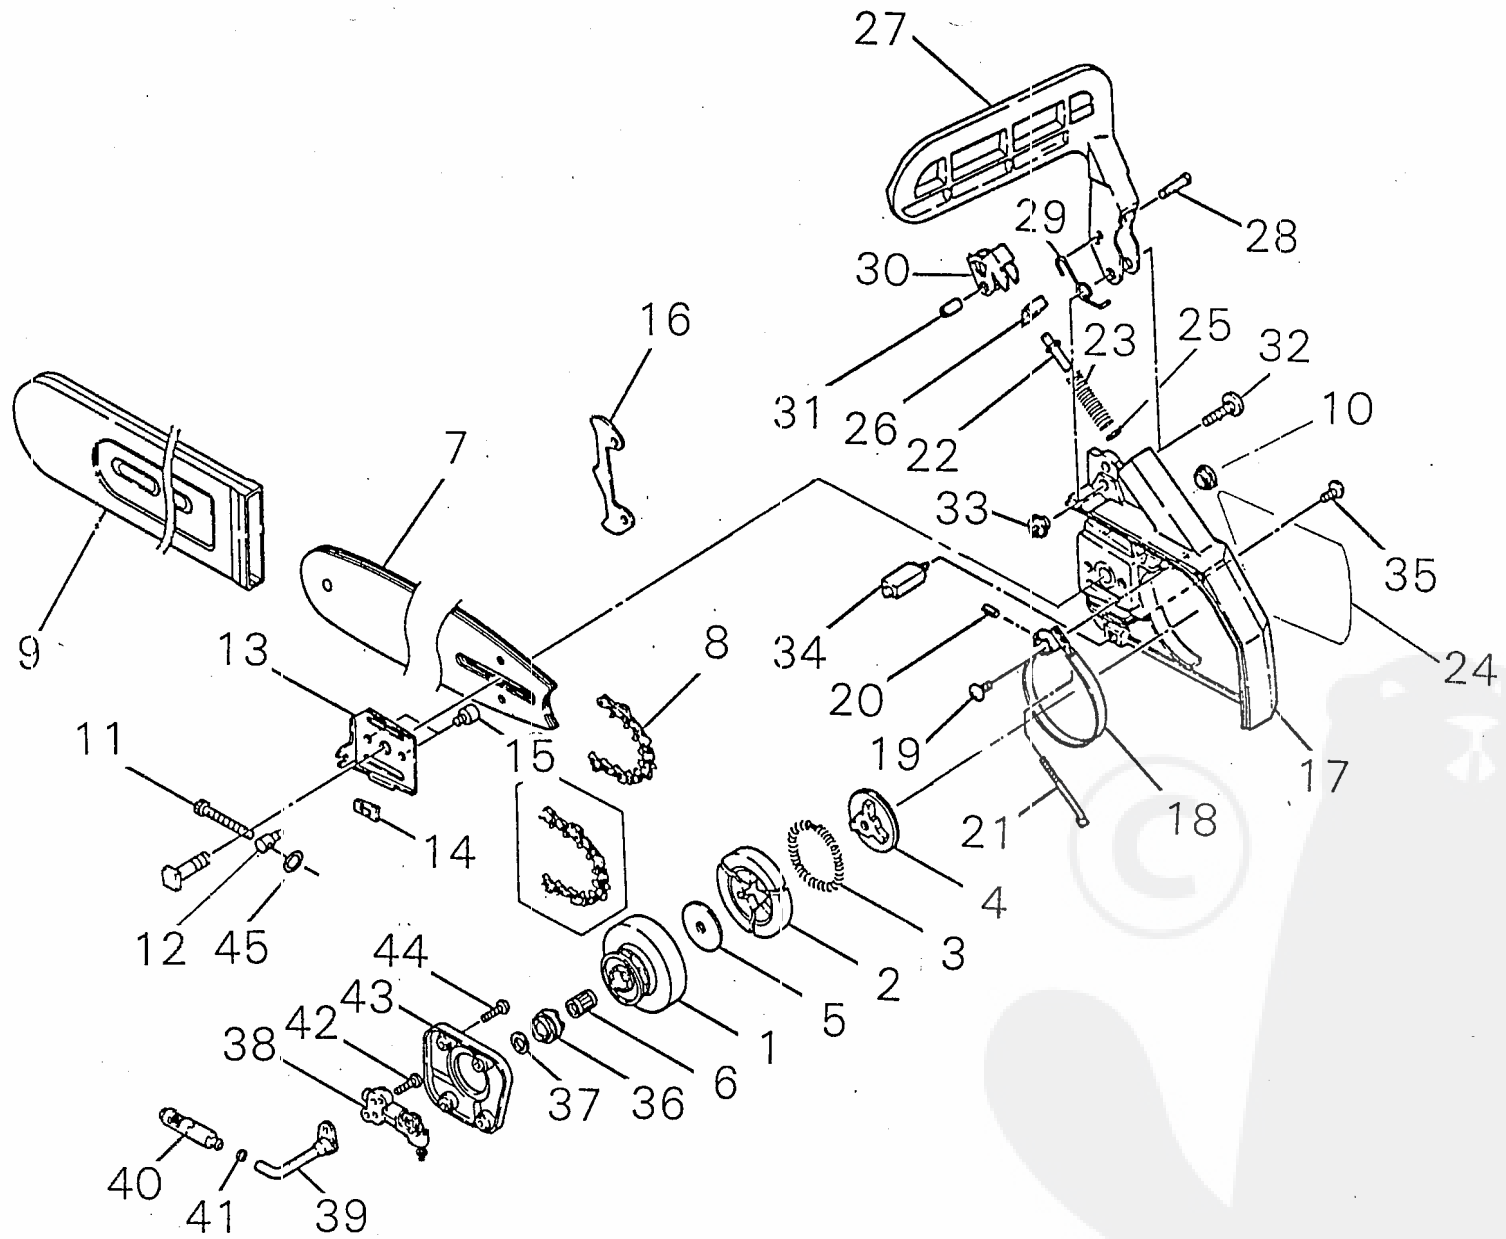

PRICE:(ST)

Ref. No.	Part No.	Part Name	Q'ty	emarks
5-	1 22156-97170	CLUTCH DRUM	1	
	22154-51200	CLUTCH ASSY	1	
	2 22154-51220	• CLUTCH SHOE	3	
	3 22102-51230	• CLUTCH SPRING	1	
	4 22154-51240	• CLUTCH BOSS B	1	
	5 22154-51250	CLUTCH BOSS A	1	
	6 22102-51310	NEEDLE BEARING	1	
	7 72316-52120	GUIDE BAR	1	
	8 18075-00560	SAW CHAIN	1	
	9 72124-52311	PROTECTOR	1	
	10 22154-52410	NUT	1	
	11 22154-52421	SLIDE SCREW	1	
	12 22150-52440	SLIDE PIECE	1	
	45 22154-52450	PUSH NUT	1	
	13 22154-52460	MOUNT GUARD	1	
	14 22154-52470	CHAIN PAT	1	
	15 22154-52490	PIN BAR	2	
	16 22154-52530	SPIKE	1	
	72288-54101	BRAKE ASSY	1	
	18 22156-54210	• BRAKE BAND	1	
	19 01275-05102	• SCREW TRUSS T	1	
	20 02427-40125	• SPRING PIN	1	
	21 22156-54310	• ADJUST ROD	1	
	22 22156-54320	• ADJUST SCREW	1	
	23 22156-54330	• BRAKE SPRING	1	
	24 72288-54810	• NAME PLATE C	1	
	25 01613-06100	• WASHER	1	
	26 22156-54410	• BLOCK	1	
	27 72288-54510	• LEVER	1	
	28 22156-54520	• STOPPER PIN	1	
	29 22154-54540	• RELIEF SPRING	1	
	30 22156-54560	• LEVER COMP	1	
	31 22156-54570	• PIN LEVER	1	
	32 22154-54580	• BOLT LEVER	1	
	33 22154-54590	• NUT LEVER	1	
	34 22154-54610	• CHAIN CATCHER	1	
	35 01275-03082	• SCREW TRUSS T	1	
	36 22154-55110	GEAR	1	