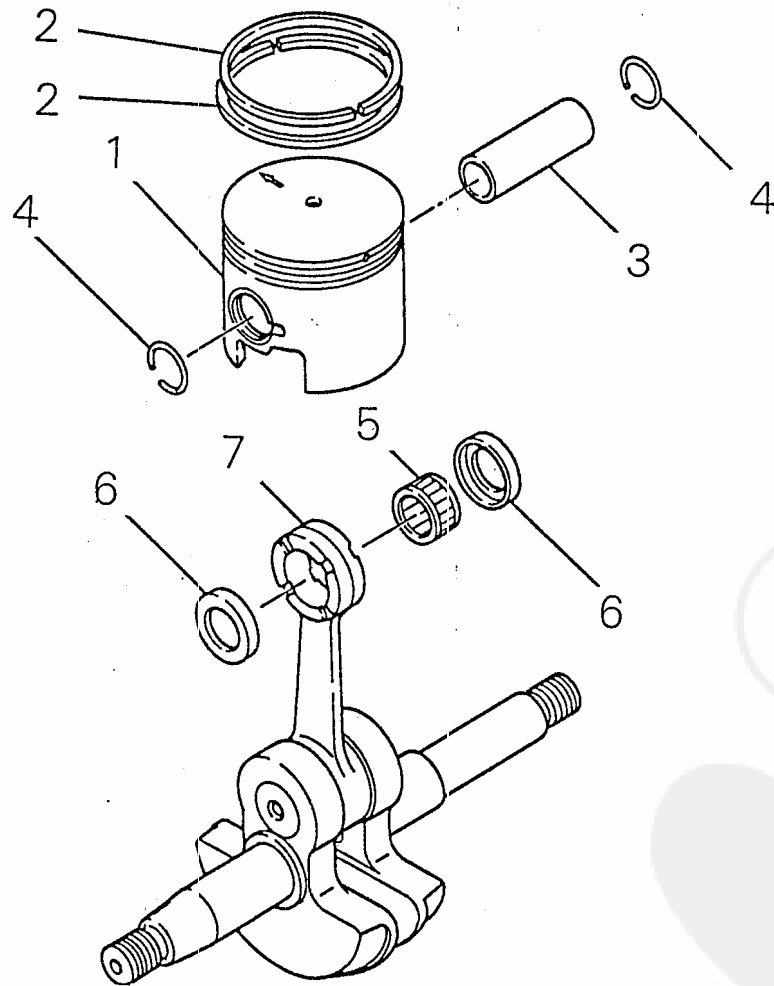

PRICE:(ST)

Ref. No.	Part No.	Part Name	Q'ty	emarks
5-	1 22156-97170	CLUTCH DRUM	1	
	22154-51200	CLUTCH ASSY	1	
	2 22154-51220	• CLUTCH SHOE	3	
	3 22102-51230	• CLUTCH SPRING	1	
	4 22154-51240	• CLUTCH BOSS B	1	
	5 22154-51250	CLUTCH BOSS A	1	
	6 22102-51310	NEEDLE BEARING	1	
	7 72316-52120	GUIDE BAR	1	
	8 18075-00560	SAW CHAIN	1	
	9 72124-52311	PROTECTOR	1	
	10 22154-52410	NUT	1	
	11 22154-52421	SLIDE SCREW	1	
	12 22150-52440	SLIDE PIECE	1	
	45 22154-52450	PUSH NUT	1	
	13 22154-52460	MOUNT GUARD	1	
	14 22154-52470	CHAIN PAT	1	
	15 22154-52490	PIN BAR	2	
	16 22154-52530	SPIKE	1	
	72288-54101	BRAKE ASSY	1	
	18 22156-54210	• BRAKE BAND	1	
	19 01275-05102	• SCREW TRUSS T	1	
	20 02427-40125	• SPRING PIN	1	
	21 22156-54310	• ADJUST ROD	1	
	22 22156-54320	• ADJUST SCREW	1	
	23 22156-54330	• BRAKE SPRING	1	
	24 72288-54810	• NAME PLATE C	1	
	25 01613-06100	• WASHER	1	
	26 22156-54410	• BLOCK	1	
	27 72288-54510	• LEVER	1	
	28 22156-54520	• STOPPER PIN	1	
	29 22154-54540	• RELIEF SPRING	1	
	30 22156-54560	• LEVER COMP	1	
	31 22156-54570	• PIN LEVER	1	
	32 22154-54580	• BOLT LEVER	1	
	33 22154-54590	• NUT LEVER	1	
	34 22154-54610	• CHAIN CATCHER	1	
	35 01275-03082	• SCREW TRUSS T	1	
	36 22154-55110	GEAR	1	