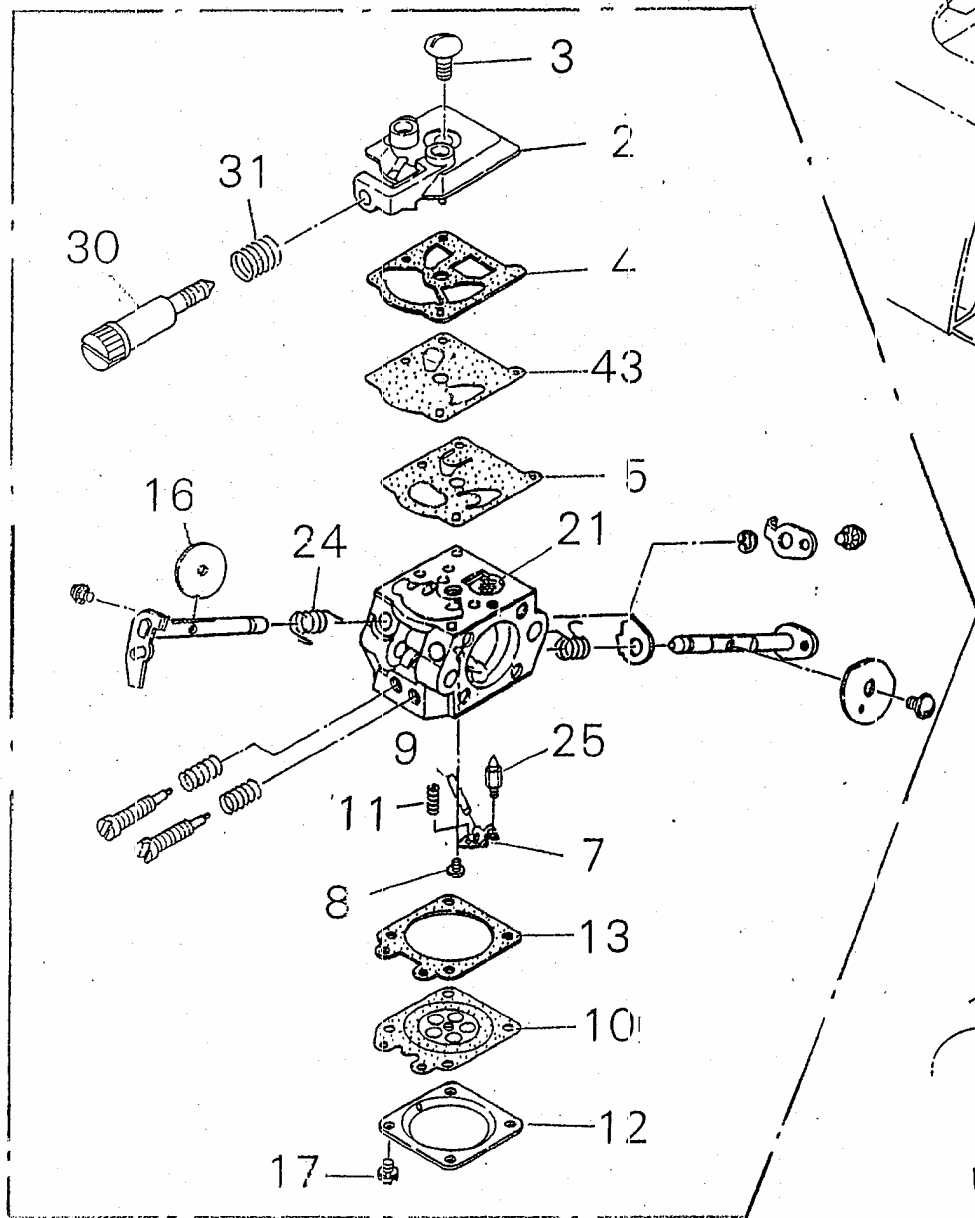

PRICE: (¥)

Ref. No	Part No.	Part Name	Q'ty	emarks
8- 1	22197-81001	CARBURETOR ASSY	1	
43	22197-81140	• DIAPHRAGM PUMP	1	
2	22156-81120	• PUMP COVER ASSY	1	
3	22100-81130	• SCREW	1	
4	22128-81140	• GASKET PUMP COVER	1	
5	22197-81160	• DIAPHRAGM PUMP	1	
7	22100-81230	• LEVER	1	
8	22100-81240	• SCREW	1	
9	22100-81250	• PIN	1	
10	22100-81260	• DIAPHRAGM ASSY	1	
11	74342-81270	• SPRING LEVER	1	
12	22100-81280	• COVER DIAPHRAGM	1	
13	22100-81290	• GASKET DIAPHRAGM	1	
16	22197-81340	• THROTTLE VALVE	1	
17	22100-81351	• SCREW	4	
21	70030-81380	• SCREEN	1	
24	72320-81420	• RETURN SPRING	1	
25	20036-81440	• NEEDLE VALVE	1	
30	22182-81410	• IDLE SCREW	1	
31	22156-81420	• SPRING IDLE	1	
34	22182-82121	CHOKER ROD	1	
35	22182-82130	GROMMET CHOKER	1	
36	22182-82142	THROTTLE ROD	1	
37	22182-82151	GROMMET ROD	1	
38	22182-82413	AIR CLEANER UPPER	1	
39	22182-82423	AIR CLEANER LOWER	1	
40	22182-82450	ELBOW	1	
41	22182-82511	AIR CLEANER UPPER	1	
42	22182-82521	AIR CLEANER LOWER	1	
	22128-81920	GASKET KIT	1	
4	22128-81140	• GASKET PUMP COVER	1	
13	22100-81290	• GASKET DIAPHRAGM	1	
	22197-98031	DIAPHRAGM SET	1	
5	22197-81160	• DIAPHRAGM PUMP	1	
10	22100-81260	• DIAPHRAGM ASSY	1	
43	22197-81140	• DIAPHRAGM PUMP	1	

PARTS LIST
SHINDAIWA
(LI38 LIA0380P)

CE-16