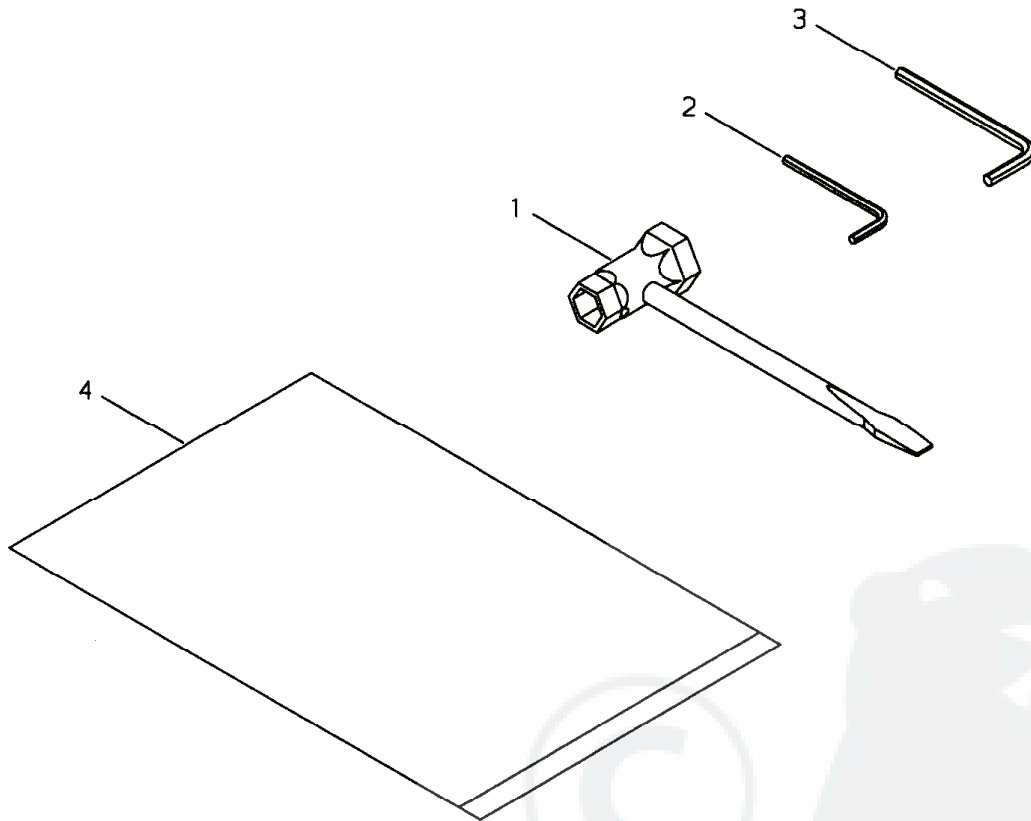

CARBURETOR / AIR CLEANER

ILLUSTRATION 8 - REV 7/05

Ref. No	Part No.	Part Name	Q'ty
8-1	69026-81010	CARBURETOR ASSEMBLY	1
2	72365-81120	*PUMP COVER ASSEMBLY	1
3	22100-81130	*SCREW	1
46	22150-81930	*GASKET KIT	1
4	22150-81140	**GASKET PUMP	1
13	22150-81290	**GASKET DIAPHRAGM	1
45	22150-81940	*DIAPHRAGM KIT	1
5	22150-81150	**DIAPHRAGM PUMP	1
11	22150-81260	**DIAPHRAGM ASSEMBLY	1
6	22160-81230	*LEVER	1
7	22100-81240	*SCREW	1
8	22100-81250	*PIN	1
9	72342-81270	*SPRING LEVER	1
10	20036-81440	*NEEDLE VALVE	1
12	22150-81280	*COVER DIAPHRAGM	1
14	22100-81351	*SCREW	4
15	22156-81410	*IDLE SCREW	1
16	22156-81420	*SPRING IDLE	1
17	20803-81150	*SCREW ASSEMBLY	1
18	22160-81390	*STOPPER	1
19	22150-81430	*RETURN SPRING	1
20	22160-81371	*SHAFT ASSEMBLY	1
21	22100-81340	*THROTTLE VALVE	1

* Denotes item is part of an assembly ** Denotes item is part of a sub-assembly

TOOL SET

ILLUSTRATION 9 - REV 7/05

Ref. No	Part No.	Part Name	Q'ty
9- 1	22000-91181	PLUG WRENCH	1
2	09026-03001	HEXA WRENCH 4MM	1
3	09026-04001	HEXA WRENCH 5MM	1
4	19639-01100	POLY BAG	1