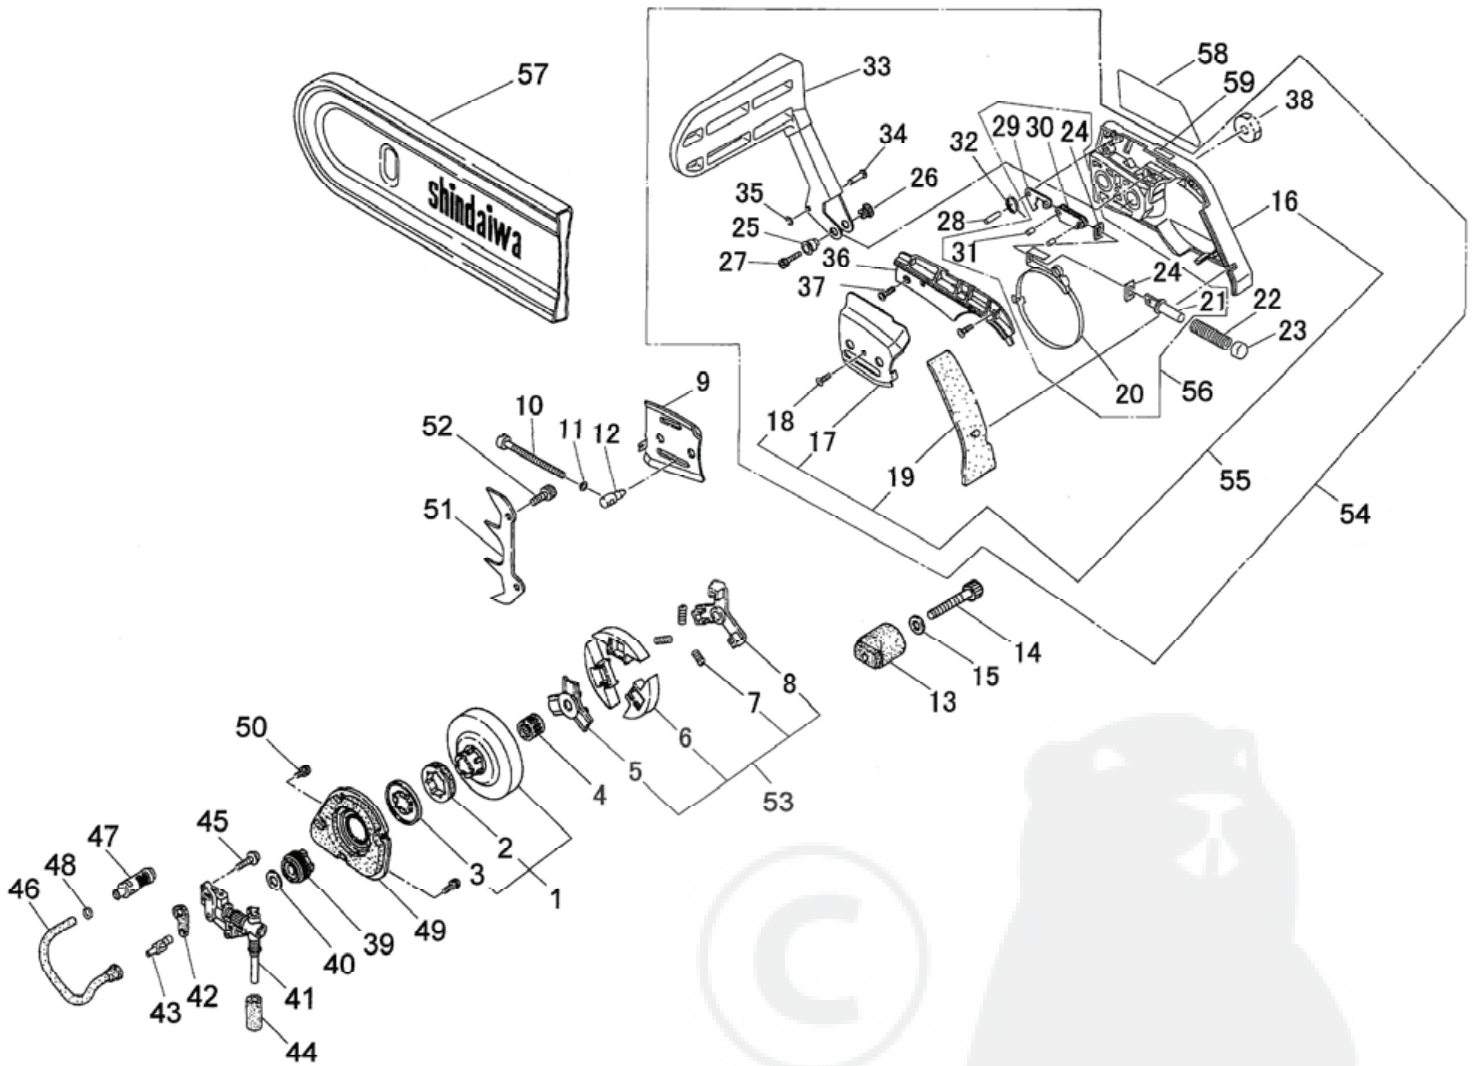

CLUTCH / OIL PUMP / CHAIN COVER

ILLUSTRATION 5 - REV 7/05

CLUTCH / OIL PUMP / CHAIN COVER

ILLUSTRATION 5 - REV 7/05

Ref. No	Part No.	Part Name	Q'ty
5- 1	22160-51501	CLUTCH DRUM ASSEMBLY	1
2	22131-98120	*RIM	1
3	22160-51530	*COVER	1
4	22100-51310	NEEDLE BEARING	1
53	72346-51202	CLUTCH ASSEMBLY	1
5	22160-51210	*CLUTCH BOSS A	1
6	72346-51220	*CLUTCH SHOE	3
7	72346-51311	*CLUTCH SPRING	3
8	22160-51240	*CLUTCH BOSS B	1
9	72316-54150	GUIDE PLATE C	1
10	72316-53310	SLIDE SCREW	1
11	72316-53320	SNAP RING	1
12	22150-52440	SLIDE PIECE	1
13	22160-52511	CHAIN CATCHER	1
14	22155-12190	BOLT	1
15	01611-05100	WASHER	1
54	69026-53010	CLUTCH COVER SUB ASSEMBLY	1
55	72346-54191	*CLUTCH COVER SUB ASSEMBLY	1
16	72346-54112	**CLUTCH COVER	1
17	72316-54160	**GUIDE PLATE D	1
18	01270-04082	**SCREW TAPPING	1
19	72316-54170	**PROTECTOR	1
56	39020-53320	*BRAKE BAND COMP	1
20	72345-54210	**BRAKE BAND	1
21	72316-54220	**HOLDER SPRING	1
24	72316-54310	**ADJUST PLATE	2
29	22173-54561	**INNER LEVER	1
30	72316-54570	**TIE STRAP	1
31	12492-40080	**ROLLER	2
22	17500-14002	*COIL SPRING	1

Ref. No	Part No.	Part Name	Q'ty
23	72316-54240	*STOPPER	1
25	72316-54520	*HOLDER	1
26	72316-54530	*NUT LEVER	1
27	01020-04120	*BOLT	1
28	12492-40140	*ROLLER	1
32	72316-54580	*SPRING LEVER	1
33	72316-54511	*LEVER	1
34	72316-54540	*PIN LEVER	1
35	02434-30060	*SNAP RING	1
36	72345-54611	*COVER	1
37	01270-04122	*SCREW TAPPING	2
38	22154-52410	NUT	2
39	22154-55110	GEAR	1
40	22154-55120	THRUST PLATE	1
41	22160-55200	OIL PUMP ASSEMBLY	1
42	22150-55411	GASKET PUMP	1
43	22160-55420	ELBOW	1
44	22155-55430	FILTER	1
45	11205-04160	SCREW PM	2
46	22160-55310	OIL PIPE	1
47	22169-57360	OIL FILTER	1
48	22100-57370	CRIP OIL FILTER	1
49	22160-56100	PUMP COVER SUB ASSEMBLY	1
50	22160-56150	SCREW PM SW	4
51	22160-52530	SPIKE	1
52	22157-15330	BOLT	2
57	19600-69900	CHAIN COVER	1
58	69026-91330	LABEL TRADE	1
59	19401-00093	LABEL INST	1