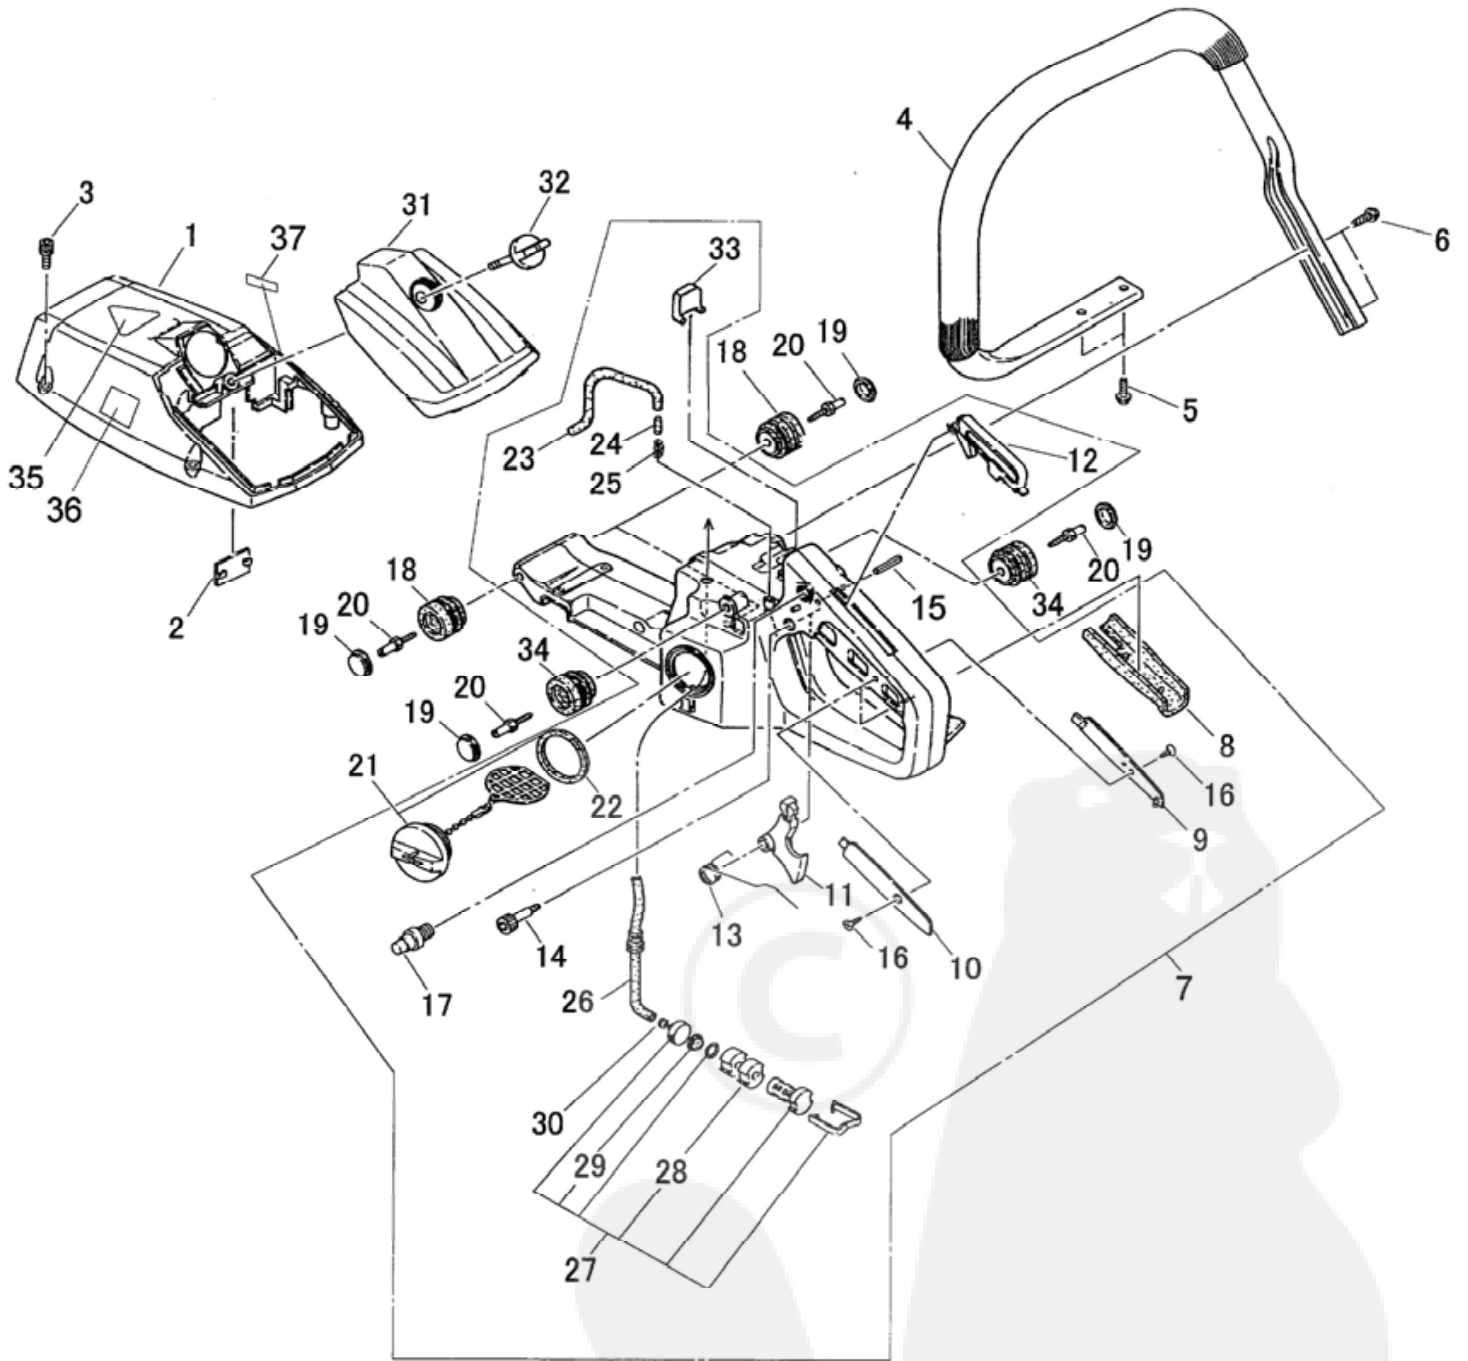

CYLINDER COVER / HANDLES / FUEL FILTER

ILLUSTRATION 3 - REV 7/05

CYLINDER COVER / HANDLES / FUEL FILTER

ILLUSTRATION 3 - REV 7/05

Ref. No	Part No.	Part Name	Q'ty
3-1	22160-31110	CYLINDER COVER	1
2	22160-31120	PLUG	1
3	22160-31150	BOLT SW	3
4	72311-32110	FRONT HANDLE	1
5	22160-32210	SCREW PC	2
6	22160-32220	SCREW PC	2
7	22160-33104	REAR HANDLE SUB ASSEMBLY	1
8	22160-33310	*GRIP	1
9	22160-33320	*PLATE R	1
10	22160-33330	*PLATE L	1
11	39309-32240	*THROTTLE LEVER	1
12	22160-33360	*LOCK LEVER	1
13	22160-33370	*SPRING LEVER	1
14	22160-33380	*BOLT LEVER	1
15	12420-40255	*SPRING PIN	1
16	11202-40120	*SCREW HILO	1
17	22160-33401	*STOPPER ASSEMBLY	1
21	22160-33801	*CAP ASSEMBLY	1
22	22160-33821	**GASKET	1

Ref. No	Part No.	Part Name	Q'ty
23	22160-33910	*PIPE BREATHER	1
24	22157-33950	*ELEMENT	1
25	22160-33920	*SPRING	1
26	22160-34110	*FUEL PIPE	1
27	22115-85401	*FUEL FILTER SUB ASSEMBLY	1
28	22128-85421	**FILTER	2
29	22118-85460	**SCREEN	2
30	20020-85540	CLIP	1
33	22160-33590	STOPPER R	1
18	22160-33710	CUSHION 27	3
19	22160-33720	PLUG 27	5
20	22160-33770	STOPPER BOLT	5
31	22157-82510	CLEANER COVER	1
32	22155-82520	KNOB CLEANER COVER	1
34	22160-97810	CUSHION 27	2
35	19402-00083	LABEL CAUTION	1
36	19404-00036	LABEL DECIBEL	1
37	19401-00094	LABEL INST	1