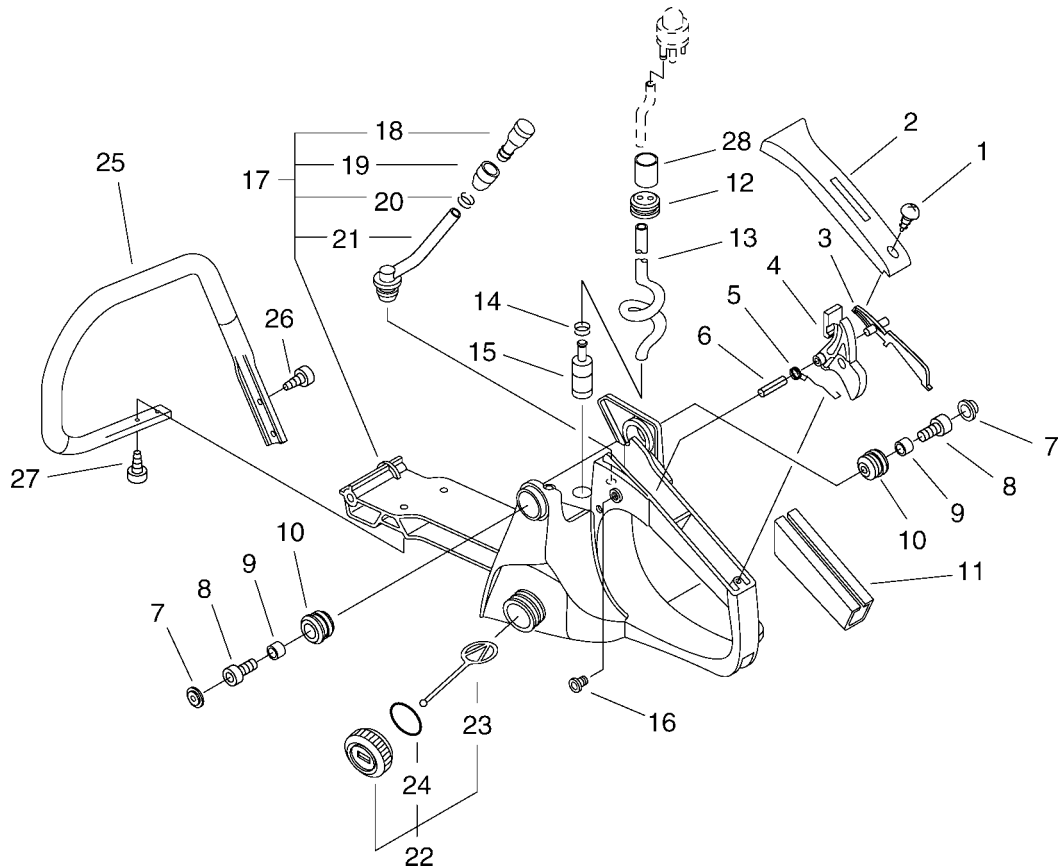

KEY	LV	PART NUMBER	Q'TY	DESCRIPTION	REMARKS
1		900253-04014	1	SCREW 4*14	
2		C411-000060	1	LID,HANDLE	
3		C460-000150	1	LOCKOUT,THROTTLE	
4		C450-000212	1	CONTROL,THROTTLE	
5		V452-000260	1	SPRING,TORSION	
6		900345-40030	1	PIN, SPRING 4*30SUS	
7		100918-15130	2	CAP	
8		900105-04020	2	BOLT, H.S. 4*20	
9		100915-15131	2	SUPPORTER, CUSHION	
10		V400-000051	2	CUSHION,4	
11		351111-19830	1	GRIP, HANDLE	
12		132115-44330	1	GROMMET	
13		132010-00760	1	PIPE, FUEL	
14		132013-09820	1	CLIP	
15		131205-19831	1	STRAINER, FUEL	
16		V162-000040	1	PLUG	
17		P021-016820	1	HANDLE SET, REAR	
18	+	131300-56430	1	VALVE, CHECK	
19	+	131328-40630	1	COVER, VENT	
20	+	132013-26630	1	CLIP	
21	+	132012-39931	1	PIPE	
22		P021-010600	1	FUEL CAP ASY	
23	+	A365-000050	1	CONNECTOR,CAP	
24	+	900720-00022	1	O-RING 22