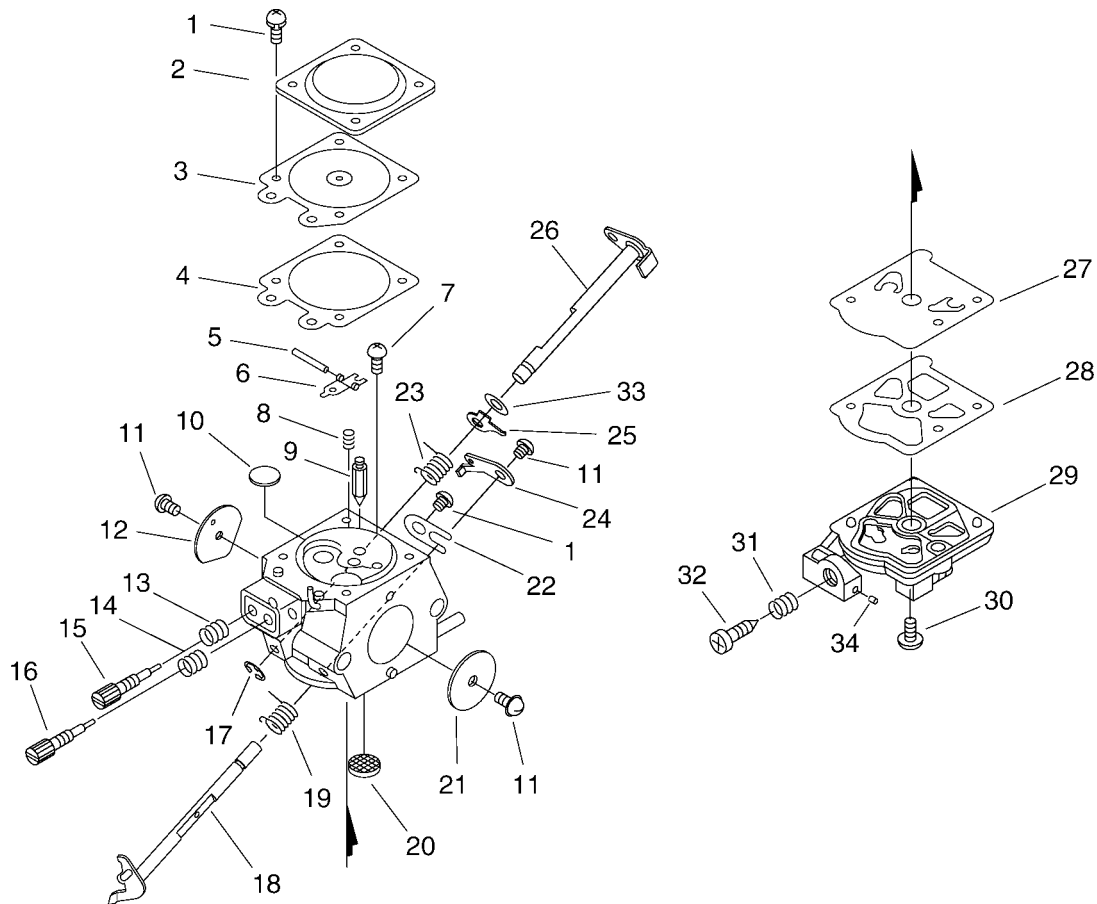

KEY	LV	PART NUMBER	Q'TY	DESCRIPTION	REMARKS
25		C400-000430	1	HANDLE, FRONT	
26		91145-05020	2	BOLT HS TAPPING	
27		91145-05016	2	BOLT HS TAPPING	
28		V475-003970	1	TUBE	

KEY	LV	PART NUMBER	Q'TY	DESCRIPTION	REMARKS
1		C320-000112	1	LEVER, BRAKE	
2		91145-05016	1	BOLT HS TAPPING	
3		V356-000300	1	COLLAR,10	
4		V452-000250	1	SPRING,TORSION	
5		433116-35430	1	SPACER 8	
6		177214-03930	1	WASHER	
7		V202-000070	1	BOLT,4	
8		C305-000012	1	PLATE, SPROCKET GUARD	
9		900220-03006	1	SCREW 3*6	
10		V202-000060	2	BOLT,4	
11		P021-016810	1	BRAKE ASY, CHAIN	
12	+	C345-000360	1	COVER,BRAKE	
13	+	V202-000060	3	BOLT,4	
14	+	433116-35430	1	SPACER 8	
15	+	C334-000090	1	CONNECTOR, BRAKE	
16	+	93050-30098	1	ROLLER	
17	+	C328-000080	1	BAND, BRAKE	
18	+	V376-000450	1	SPACER	
19	+	V450-000070	1	SPRING, COMPRESSION	
20	+	C300-000470	1	GUARD, SPROCKET	
22		A556-000480	1	DRUM, CLUTCH	
23		175012-00831	1	BEARING, NEEDLE	
24		175019-39430	1	PLATE, CLUTCH	
25		A056-000180	1	CLUTCH ASY	

KEY	LV	PART NUMBER	Q'TY	DESCRIPTION	REMARKS
26	+	V451-000500	3	SPRING,TENSION	
27	+	P021-007050	1	CLUTCH SHOE SET	
28	+	A552-000070	1	HUB, CLUTCH	
29		433012-39930	1	PLATE, GUIDE	
30		V203-000110	1	BOLT,5	
31		C309-000030	1	TENSIONER,CHAIN	
32		V355-000270	1	COLLAR,8	
33		V651-000011	1	GEAR,BEVEL	
34		V651-000001	1	GEAR,BEVEL	
35		X504-000950	1	LABEL,BRAND	
36		433019-12330	2	NUT, FLANGE 8	

KEY	LV	PART NUMBER	Q'TY	DESCRIPTION	REMARKS
1		437210-39931	1	PIPE	
2		P021-012150	1	AUTO-OILER ASY	
3	+	V356-000390	1	COLLAR,10	
4	+	V652-000030	1	GEAR,WORM	
5	+	V308-000030	1	WASHER,CIRCULAR 11	
6	+	C022-000020	1	AUTO-OILER ASSEMBLY	
7		900238-04012	2	SCREW 4*12	
8		132013-26630	2	CLIP	
9		437210-35430	1	PIPE	
10		132115-12330	1	GROMMET	
11		436205-14730	1	STRAINER, OIL	
12		895812-03930	1	DRIVER, SCREW .50	
13		X602-000080	1	TOOL,WRENCH	
14		898510-39130	1	BAG, TOOL	
15		895610-00130	1	L-WRENCH (4MM)	
16		P021-005750	1	SCABBARD,CHAIN	
17	+	A509-000020	1	ROPE	