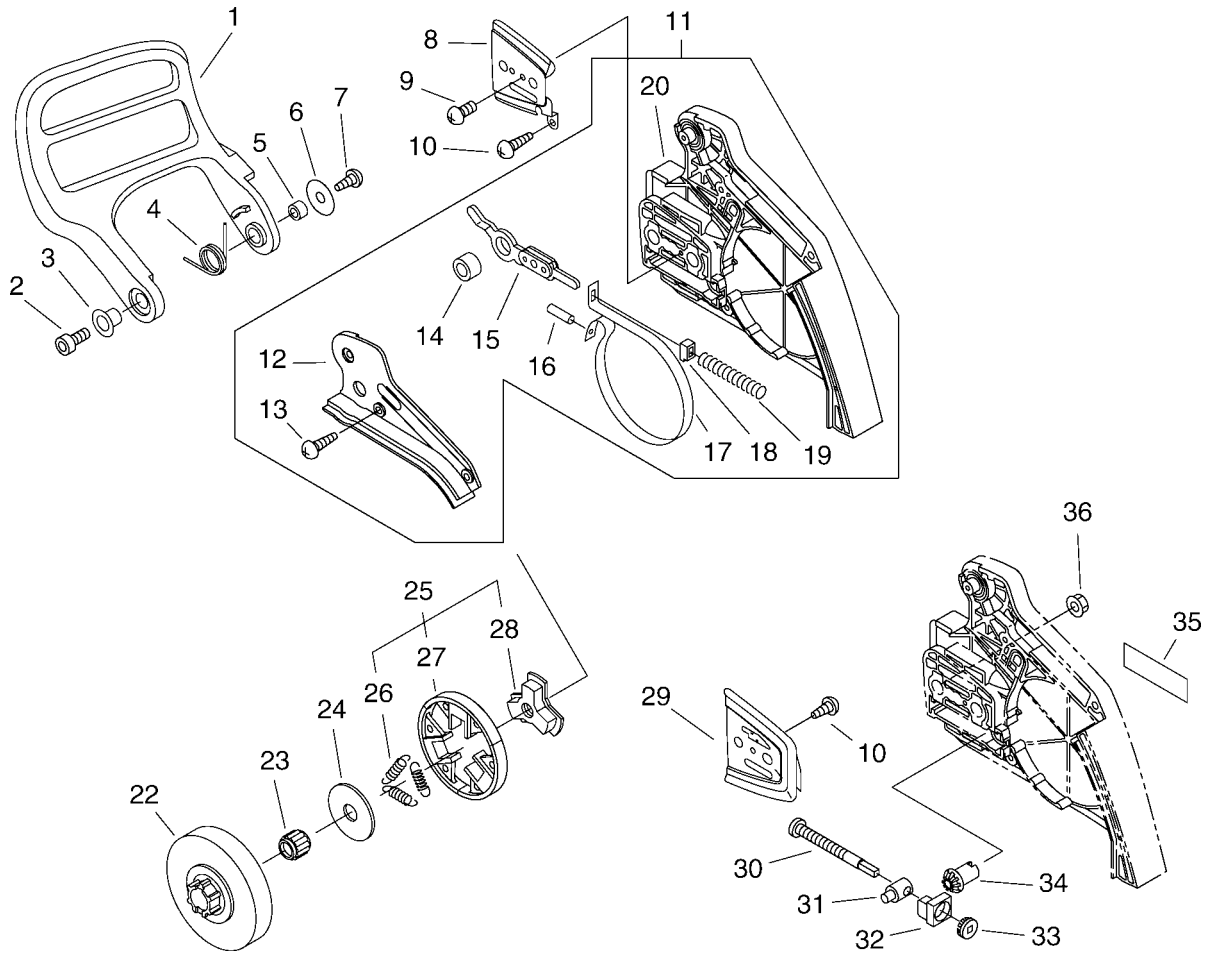

KEY	LV	PART NUMBER	Q'TY	DESCRIPTION	REMARKS
29	+	P022-022000	1	CATCHER,PAWL	
25		91145-05020	4	BOLT HS TAPPING	
26		X503-009900	1	LABEL,MODEL	

KEY	LV	PART NUMBER	Q'TY	DESCRIPTION	REMARKS
1		900253-04014	1	SCREW 4*14	
2		C411-000060	1	LID,HANDLE	
3		C460-000150	1	LOCKOUT,THROTTLE	
4		C450-000212	1	CONTROL,THROTTLE	
5		V452-000260	1	SPRING,TORSION	
6		900345-40030	1	PIN, SPRING 4*30SUS	
7		100918-15130	2	CAP	
8		900105-04020	2	BOLT, H.S. 4*20	
9		100915-15131	2	SUPPORTER, CUSHION	
10		V400-000051	2	CUSHION,4	
11		351111-19830	1	GRIP, HANDLE	
12		132115-44330	1	GROMMET	
13		132010-00760	1	PIPE, FUEL	
14		132013-09820	1	CLIP	
15		131205-19831	1	STRAINER, FUEL	
16		V162-000040	1	PLUG	
17		P021-016820	1	HANDLE SET, REAR	
18	+	131300-56430	1	VALVE, CHECK	
19	+	131328-40630	1	COVER, VENT	
20	+	132013-26630	1	CLIP	
21	+	132012-39931	1	PIPE	
22		P021-010600	1	FUEL CAP ASY	
23	+	A365-000050	1	CONNECTOR,CAP	
24	+	900720-00022	1	O-RING 22	

KEY	LV	PART NUMBER	Q'TY	DESCRIPTION	REMARKS
25		C400-000430	1	HANDLE, FRONT	
26		91145-05020	2	BOLT HS TAPPING	
27		91145-05016	2	BOLT HS TAPPING	
28		V475-003970	1	TUBE	

KEY	LV	PART NUMBER	Q'TY	DESCRIPTION	REMARKS
1		C320-000112	1	LEVER, BRAKE	
2		91145-05016	1	BOLT HS TAPPING	
3		V356-000300	1	COLLAR,10	
4		V452-000250	1	SPRING,TORSION	
5		433116-35430	1	SPACER 8	
6		177214-03930	1	WASHER	
7		V202-000070	1	BOLT,4	
8		C305-000012	1	PLATE, SPROCKET GUARD	
9		900220-03006	1	SCREW 3*6	
10		V202-000060	2	BOLT,4	
11		P021-016810	1	BRAKE ASY, CHAIN	
12	+	C345-000360	1	COVER,BRAKE	
13	+	V202-000060	3	BOLT,4	
14	+	433116-35430	1	SPACER 8	
15	+	C334-000090	1	CONNECTOR, BRAKE	
16	+	93050-30098	1	ROLLER	
17	+	C328-000080	1	BAND, BRAKE	
18	+	V376-000450	1	SPACER	
19	+	V450-000070	1	SPRING, COMPRESSION	
20	+	C300-000470	1	GUARD, SPROCKET	
22		A556-000480	1	DRUM, CLUTCH	
23		175012-00831	1	BEARING, NEEDLE	
24		175019-39430	1	PLATE, CLUTCH	
25		A056-000180	1	CLUTCH ASY	