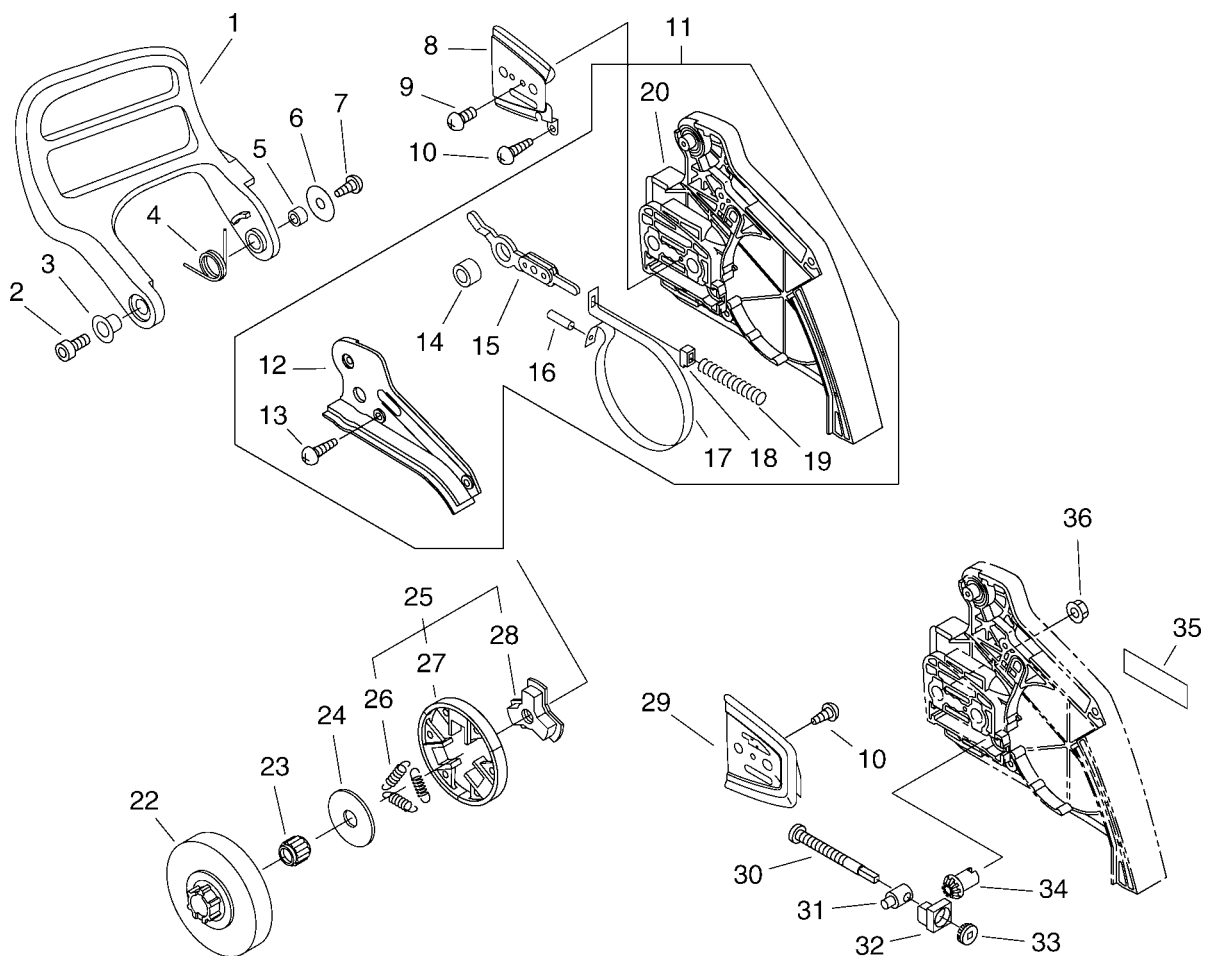

KEY	LV	PART NUMBER	Q'TY	DESCRIPTION	REMARKS
29	+	P022-022000	1	CATCHER,PAWL	
25		91145-05020	4	BOLT HS TAPPING	
26		X503-009900	1	LABEL,MODEL	

KEY	LV	PART NUMBER	Q'TY	DESCRIPTION	REMARKS
1		900253-04014	1	SCREW 4*14	
2		C411-000060	1	LID,HANDLE	
3		C460-000150	1	LOCKOUT,THROTTLE	
4		C450-000212	1	CONTROL,THROTTLE	
5		V452-000260	1	SPRING,TORSION	
6		900345-40030	1	PIN, SPRING 4*30SUS	
7		100918-15130	2	CAP	
8		900105-04020	2	BOLT, H.S. 4*20	
9		100915-15131	2	SUPPORTER, CUSHION	
10		V400-000051	2	CUSHION,4	
11		351111-19830	1	GRIP, HANDLE	
12		132115-44330	1	GROMMET	
13		132010-00760	1	PIPE, FUEL	
14		132013-09820	1	CLIP	
15		131205-19831	1	STRAINER, FUEL	
16		V162-000040	1	PLUG	
17		P021-016820	1	HANDLE SET, REAR	
18	+	131300-56430	1	VALVE, CHECK	
19	+	131328-40630	1	COVER, VENT	
20	+	132013-26630	1	CLIP	
21	+	132012-39931	1	PIPE	
22		P021-010600	1	FUEL CAP ASY	
23	+	A365-000050	1	CONNECTOR,CAP	
24	+	900720-00022	1	O-RING 22	

KEY	LV	PART NUMBER	Q'TY	DESCRIPTION	REMARKS
25		C400-000430	1	HANDLE, FRONT	
26		91145-05020	2	BOLT HS TAPPING	
27		91145-05016	2	BOLT HS TAPPING	
28		V475-003970	1	TUBE	

KEY	LV	PART NUMBER	Q'TY	DESCRIPTION	REMARKS
1		C320-000112	1	LEVER, BRAKE	
2		91145-05016	1	BOLT HS TAPPING	
3		V356-000300	1	COLLAR,10	
4		V452-000250	1	SPRING,TORSION	
5		433116-35430	1	SPACER 8	
6		177214-03930	1	WASHER	
7		V202-000070	1	BOLT,4	
8		C305-000012	1	PLATE, SPROCKET GUARD	
9		900220-03006	1	SCREW 3*6	
10		V202-000060	2	BOLT,4	
11		P021-016810	1	BRAKE ASY, CHAIN	
12	+	C345-000360	1	COVER,BRAKE	
13	+	V202-000060	3	BOLT,4	
14	+	433116-35430	1	SPACER 8	
15	+	C334-000090	1	CONNECTOR, BRAKE	
16	+	93050-30098	1	ROLLER	
17	+	C328-000080	1	BAND, BRAKE	
18	+	V376-000450	1	SPACER	
19	+	V450-000070	1	SPRING, COMPRESSION	
20	+	C300-000470	1	GUARD, SPROCKET	
22		A556-000480	1	DRUM, CLUTCH	
23		175012-00831	1	BEARING, NEEDLE	
24		175019-39430	1	PLATE, CLUTCH	
25		A056-000180	1	CLUTCH ASY	