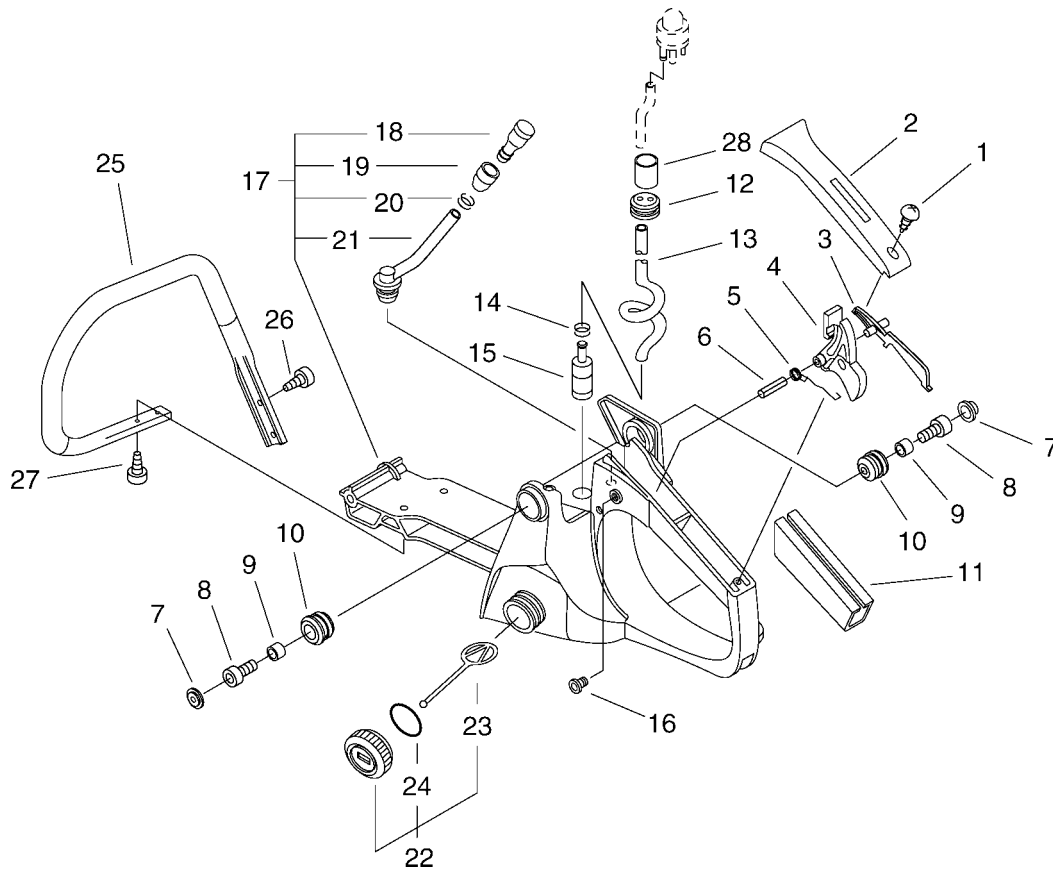

KEY	LV	PART NUMBER	Q'TY	DESCRIPTION	REMARKS
1		A425-000000	1	SPARKPLUG	
2		A426-000010	1	TERMINAL, SPARKPLUG	
3		A427-000013	1	CAP, SPARK PLUG	
4		150117-16430	2	SPACER	
5		V490-000310	1	CLIP	
6		A411-000264	1	COIL, IGNITION	
7		V485-000680	1	LEAD	
8		V485-000620	1	LEAD	
9		900162-05020	2	BOLT, H.S. 5*20	
10		A409-000272	1	ROTOR, MAGNETO	
11		900515-00008	1	NUT, FLANGE 8	
12		177234-35430	2	SPRING, RETURN	
13		177247-04630	2	SPACER, RATCHET	
14		A514-000050	2	PAWL	
15		900603-00005	2	WASHER 5	
16		V203-000090	2	BOLT, 5	
17		A172-000572	1	COVER, FAN	
18		A051-001450	1	STARTER, RECOIL	
19	+	177236-61830	1	SCREW	
20	+	P022-008440	1	ROPE, STARTER	
21	+	A506-000080	1	REEL, ROPE	
22	+	P022-010440	1	SPRING KIT, REWIND	
23	+	P022-005890	1	GRIP, STARTER	
28	+	V452-000220	1	SPRING, TORSION	

KEY	LV	PART NUMBER	Q'TY	DESCRIPTION	REMARKS
25		C400-000430	1	HANDLE, FRONT	
26		91145-05020	2	BOLT HS TAPPING	
27		91145-05016	2	BOLT HS TAPPING	
28		V475-003970	1	TUBE	

KEY	LV	PART NUMBER	Q'TY	DESCRIPTION	REMARKS
1		C320-000112	1	LEVER, BRAKE	
2		91145-05016	1	BOLT HS TAPPING	
3		V356-000300	1	COLLAR,10	
4		V452-000250	1	SPRING,TORSION	
5		433116-35430	1	SPACER 8	
6		177214-03930	1	WASHER	
7		V202-000070	1	BOLT,4	
8		C305-000012	1	PLATE, SPROCKET GUARD	
9		900220-03006	1	SCREW 3*6	
10		V202-000060	2	BOLT,4	
11		P021-016810	1	BRAKE ASY, CHAIN	
12	+	C345-000360	1	COVER,BRAKE	
13	+	V202-000060	3	BOLT,4	
14	+	433116-35430	1	SPACER 8	
15	+	C334-000090	1	CONNECTOR, BRAKE	
16	+	93050-30098	1	ROLLER	
17	+	C328-000080	1	BAND, BRAKE	
18	+	V376-000450	1	SPACER	
19	+	V450-000070	1	SPRING, COMPRESSION	
20	+	C300-000470	1	GUARD, SPROCKET	
22		A556-000480	1	DRUM, CLUTCH	
23		175012-00831	1	BEARING, NEEDLE	
24		175019-39430	1	PLATE, CLUTCH	
25		A056-000180	1	CLUTCH ASY	