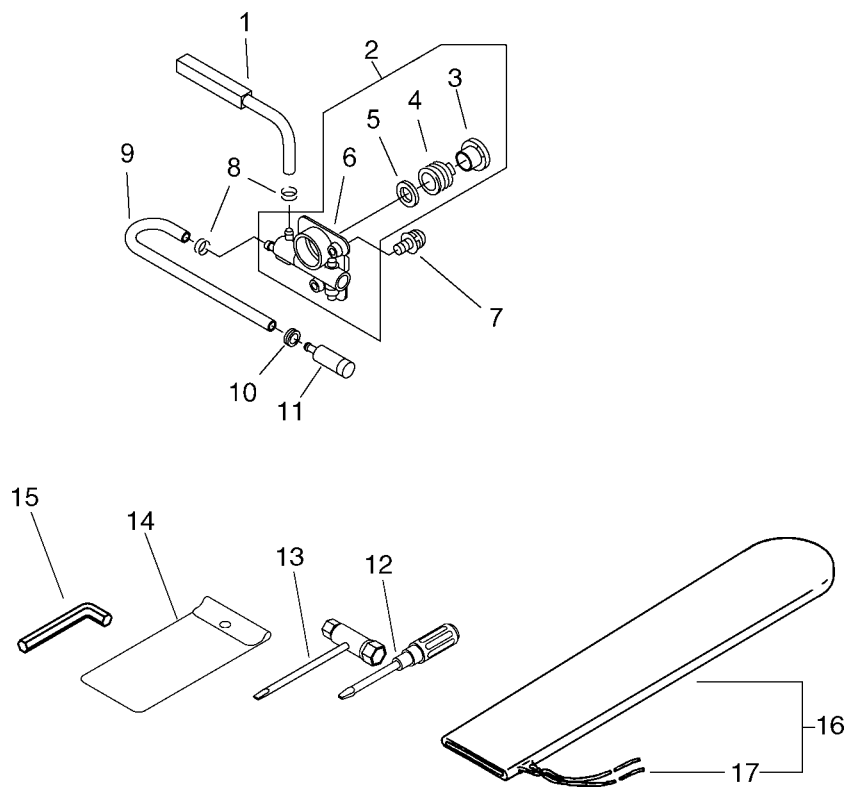

KEY	LV	PART NUMBER	Q'TY	DESCRIPTION	REMARKS
1		437210-39931	1	PIPE	
2		P021-012150	1	AUTO-OILER ASY	
3	+	V356-000390	1	COLLAR,10	
4	+	V652-000030	1	GEAR,WORM	
5	+	V308-000030	1	WASHER,CIRCULAR 11	
6	+	C022-000020	1	AUTO-OILER ASSEMBLY	
7		900238-04012	2	SCREW 4*12	
8		132013-26630	2	CLIP	
9		437210-35430	1	PIPE	
10		132115-12330	1	GROMMET	
11		436205-14730	1	STRAINER, OIL	
12		895812-03930	1	DRIVER, SCREW .50	
13		X602-000080	1	TOOL,WRENCH	
14		898510-39130	1	BAG, TOOL	
15		895610-00130	1	L-WRENCH (4MM)	
16		P021-005750	1	SCABBARD,CHAIN	
17	+	A509-000020	1	ROPE