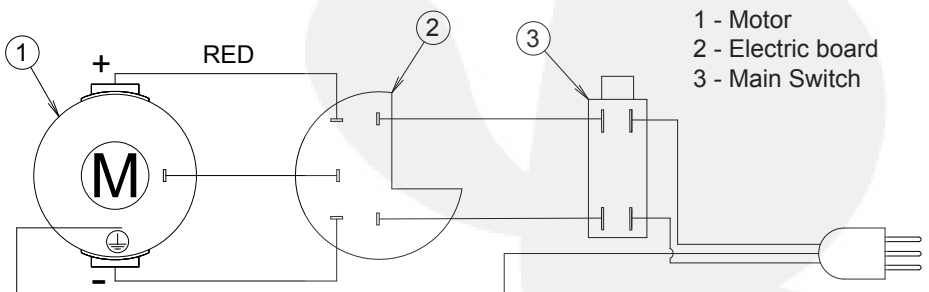

Achtung: Vor dem Gebrauch des Geräts unbedingt diese Bedienungsanleitungen lesen!

230 V~ 50 Hz

120 V~ 60 Hz

Spare Parts Easy Rivet - River Spinner Auto	230 V~ 50 Hz
	120 V~ 60 Hz

Electrical Diagram Easy Rivet - River Spinner Auto	230 V~ 50 Hz
	120 V~ 60 Hz