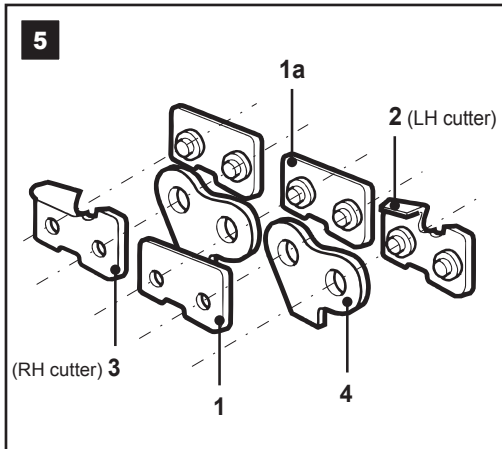

Achtung: Vor dem Gebrauch des Geräts unbedingt diese Bedienungsanleitungen lesen!

230 V~ 50 Hz

120 V~ 60 Hz

Spare Parts Easy Rivet - River Spinner Auto	230 V~ 50 Hz
	120 V~ 60 Hz

Electrical Diagram Easy Rivet - River Spinner Auto	230 V~ 50 Hz
	120 V~ 60 Hz