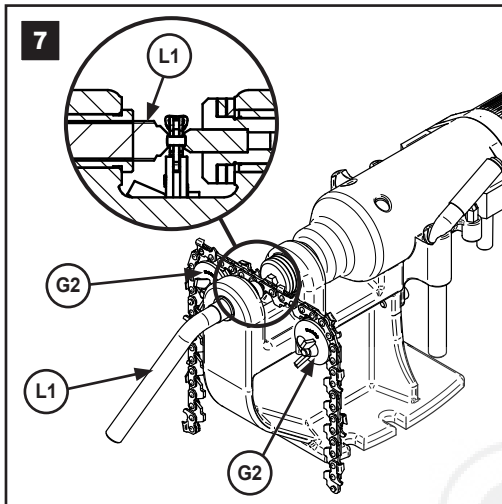

Achtung: Vor dem Gebrauch des Geräts unbedingt diese Bedienungsanleitungen lesen!

230 V~ 50 Hz

120 V~ 60 Hz

Spare Parts Easy Rivet - River Spinner Auto	230 V~ 50 Hz
	120 V~ 60 Hz

Electrical Diagram Easy Rivet - River Spinner Auto	230 V~ 50 Hz
	120 V~ 60 Hz