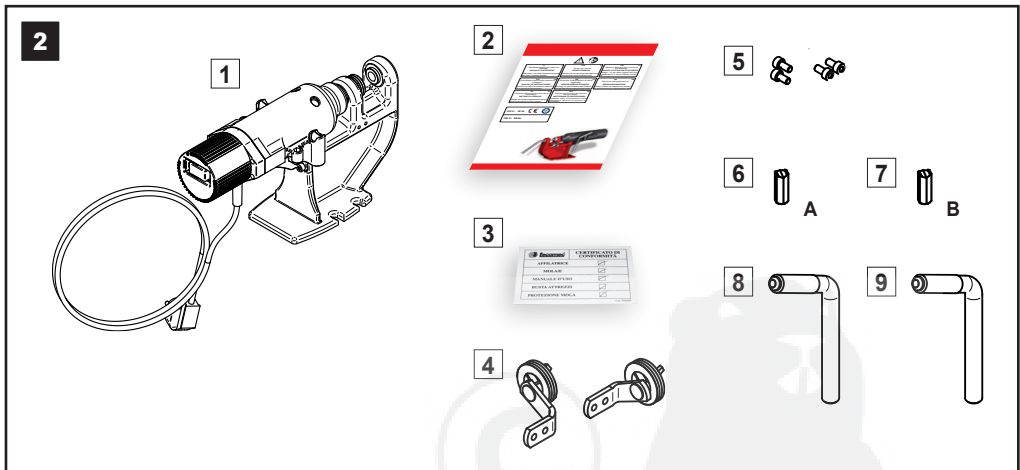

Achtung: Vor dem Gebrauch des Geräts unbedingt diese Bedienungsanleitungen lesen!

230 V~ 50 Hz

120 V~ 60 Hz

Spare Parts Easy Rivet - River Spinner Auto	230 V~ 50 Hz
	120 V~ 60 Hz

Electrical Diagram Easy Rivet - River Spinner Auto	230 V~ 50 Hz
	120 V~ 60 Hz