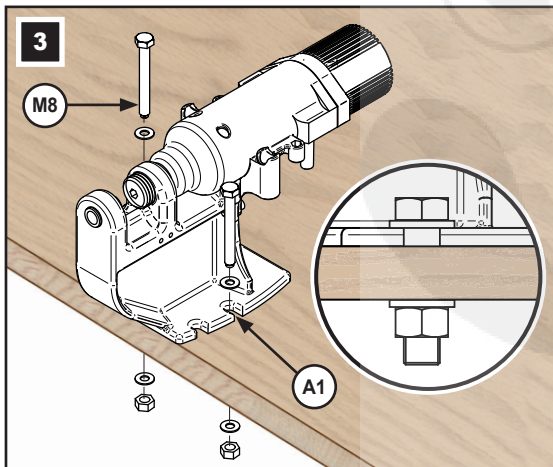

Achtung: Vor dem Gebrauch des Geräts unbedingt diese Bedienungsanleitungen lesen!

230 V~ 50 Hz

120 V~ 60 Hz

Spare Parts Easy Rivet - River Spinner Auto	230 V~ 50 Hz
	120 V~ 60 Hz

Electrical Diagram Easy Rivet - River Spinner Auto	230 V~ 50 Hz
	120 V~ 60 Hz