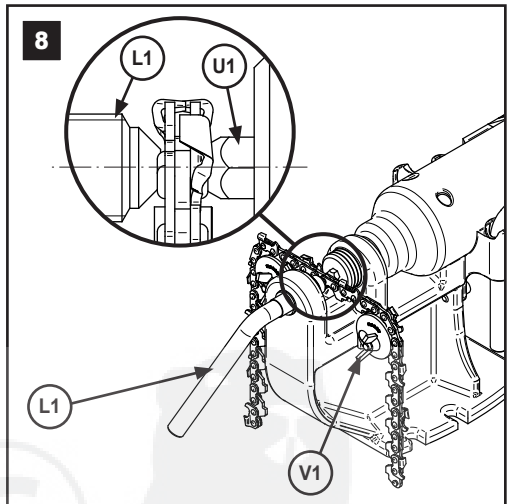

Achtung: Vor dem Gebrauch des Geräts unbedingt diese Bedienungsanleitungen lesen!

230 V~ 50 Hz

120 V~ 60 Hz

Spare Parts Easy Rivet - River Spinner Auto	230 V~ 50 Hz
	120 V~ 60 Hz

Electrical Diagram Easy Rivet - River Spinner Auto	230 V~ 50 Hz
	120 V~ 60 Hz