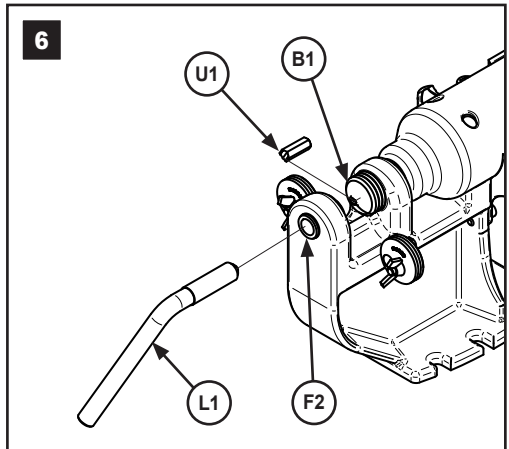

Achtung: Vor dem Gebrauch des Geräts unbedingt diese Bedienungsanleitungen lesen!

230 V~ 50 Hz

120 V~ 60 Hz

Spare Parts Easy Rivet - River Spinner Auto	230 V~ 50 Hz
	120 V~ 60 Hz

Electrical Diagram Easy Rivet - River Spinner Auto	230 V~ 50 Hz
	120 V~ 60 Hz