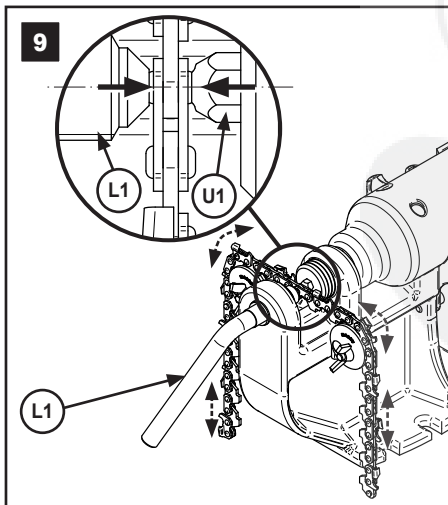

Achtung: Vor dem Gebrauch des Geräts unbedingt diese Bedienungsanleitungen lesen!

230 V~ 50 Hz

120 V~ 60 Hz

Spare Parts Easy Rivet - River Spinner Auto	230 V~ 50 Hz
	120 V~ 60 Hz

Electrical Diagram Easy Rivet - River Spinner Auto	230 V~ 50 Hz
	120 V~ 60 Hz