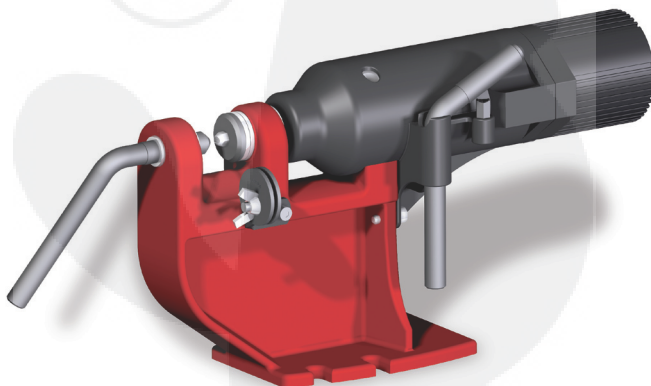

Electric Rivet Spinner

IT 1

Rivettatrice elettrica per catene da motosega

MANUALE D'ISTRUZIONE

Attenzione: non usare l'apparecchio senza aver letto il manuale istruzioni

EN 5

Electric rivet spinner for chains used in saw chains

OWNER'S MANUAL

Attention: do not use the grinder before you have read the owner's manual in full

FR 9

Riveteuse électrique pour chaînes de tronçonneuse

MANUEL D'UTILISATION ET ENTRETIEN

Attention : ne pas utiliser l'appareil sans avoir préalablement lu le manuel d'utilisation et entretien

ES 13

Remachadora eléctrica para cadenas de motosierra

MANUAL DE INSTRUCCIONES

Atención: no utilice la unidad sin haber leído el manual de instrucciones

DE 17

Schleifmaschine für Motorsägeketten

BEDIENUNGSANLEITUNGEN

Achtung: Vor dem Gebrauch des Geräts unbedingt diese Bedienungsanleitungen lesen!

230 V~ 50 Hz

120 V~ 60 Hz