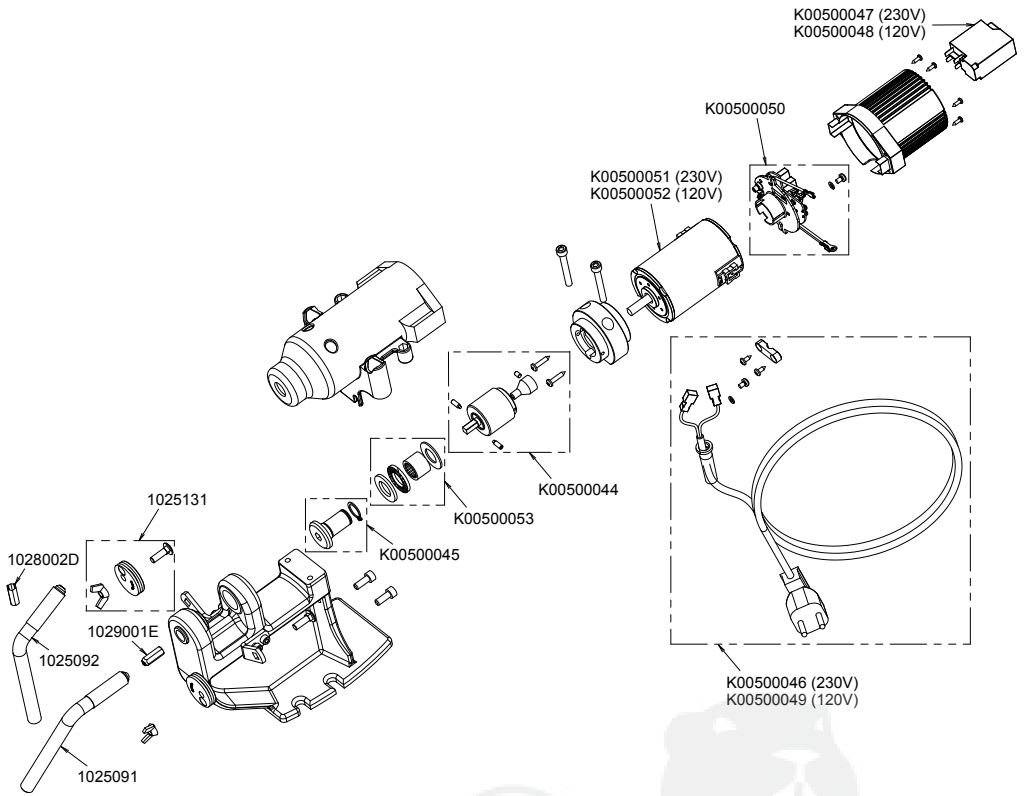

Electric Rivet Spinner

IT 1

Rivettatrice elettrica per catene da motosega

MANUALE D'ISTRUZIONE

Attenzione: non usare l'apparecchio senza aver letto il manuale istruzioni

EN 5

Electric rivet spinner for chains used in saw chains

ES 13

Remachadora eléctrica para cadenas de motosierra

MANUAL DE INSTRUCCIONES

Atención: no utilice la unidad sin haber leído el manual de instrucciones

DE 17

Schleifmaschine für Motorsägeketten

BEDIENUNGSANLEITUNGEN

Achtung: Vor dem Gebrauch des Geräts unbedingt diese Bedienungsanleitungen lesen!

230 V~ 50 Hz

120 V~ 60 Hz

Spare Parts Easy Rivet - River Spinner Auto	230 V~ 50 Hz
	120 V~ 60 Hz

Electrical Diagram Easy Rivet - River Spinner Auto	230 V~ 50 Hz
	120 V~ 60 Hz