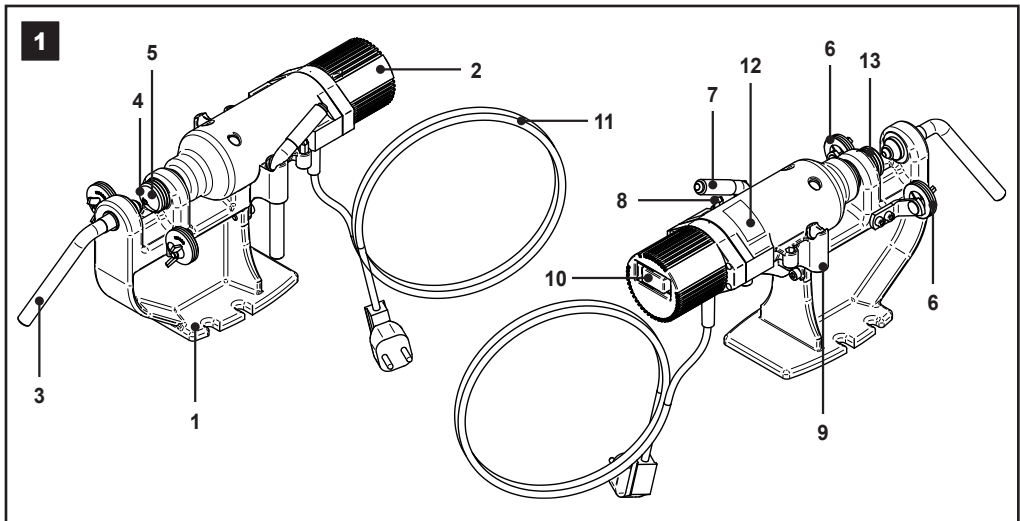

Achtung: Vor dem Gebrauch des Geräts unbedingt diese Bedienungsanleitungen lesen!

230 V~ 50 Hz

120 V~ 60 Hz

Spare Parts Easy Rivet - River Spinner Auto	230 V~ 50 Hz
	120 V~ 60 Hz

Electrical Diagram Easy Rivet - River Spinner Auto	230 V~ 50 Hz
	120 V~ 60 Hz