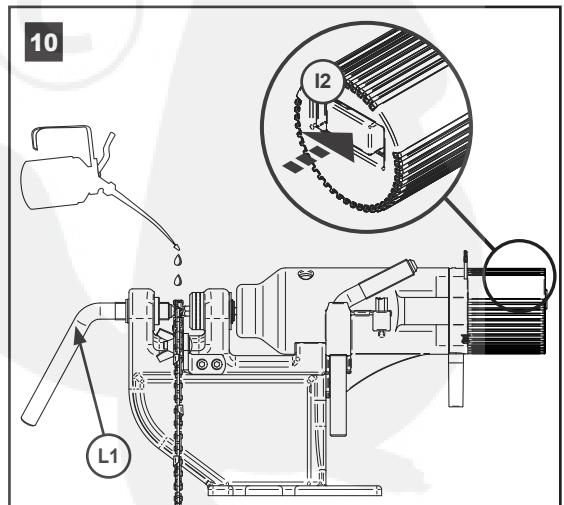

Achtung: Vor dem Gebrauch des Geräts unbedingt diese Bedienungsanleitungen lesen!

230 V~ 50 Hz

120 V~ 60 Hz

Spare Parts Easy Rivet - River Spinner Auto	230 V~ 50 Hz
	120 V~ 60 Hz

Electrical Diagram Easy Rivet - River Spinner Auto	230 V~ 50 Hz
	120 V~ 60 Hz