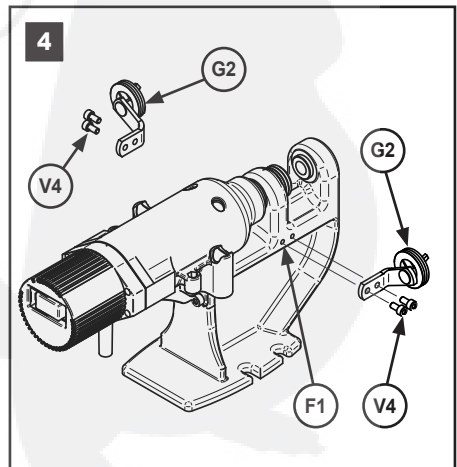

Achtung: Vor dem Gebrauch des Geräts unbedingt diese Bedienungsanleitungen lesen!

230 V~ 50 Hz

120 V~ 60 Hz

Spare Parts Easy Rivet - River Spinner Auto	230 V~ 50 Hz
	120 V~ 60 Hz

Electrical Diagram Easy Rivet - River Spinner Auto	230 V~ 50 Hz
	120 V~ 60 Hz