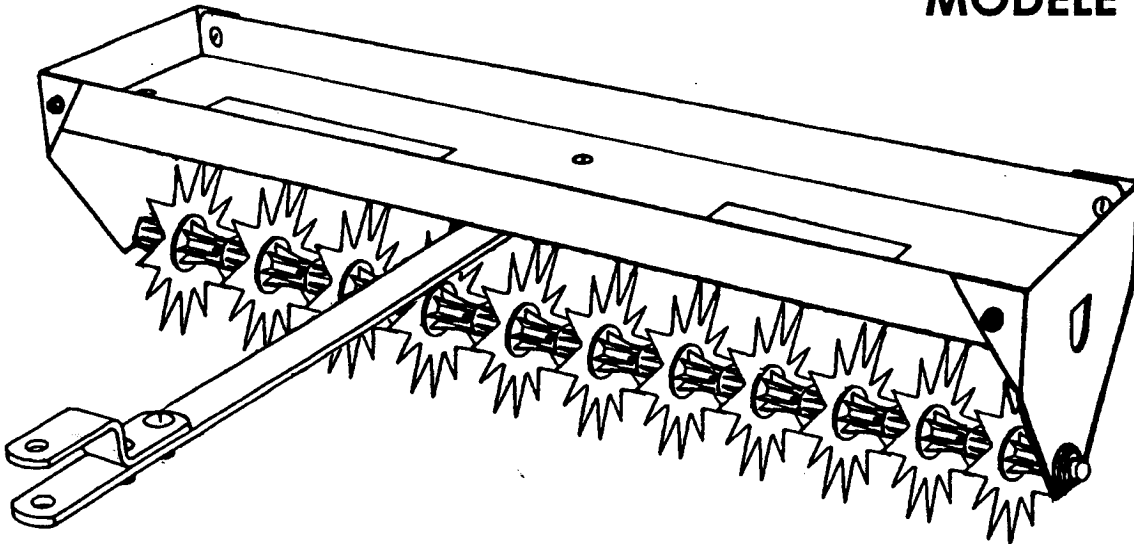

Brinly **BH**

MANUEL D'UTILISATION

**ESA-40 BH
ARATEUR 40"
MODELE ESA-400 BH**

IMPORTANT: LE PRESENT MANUEL DONNE DES INFORMATIONS SUR LA SECURITE DES PERSONNES ET DES BIENS. LISEZ-LE ATTENTIVEMENT AVANT DE L'ASSEMBLER ET DE L'UTILISER.