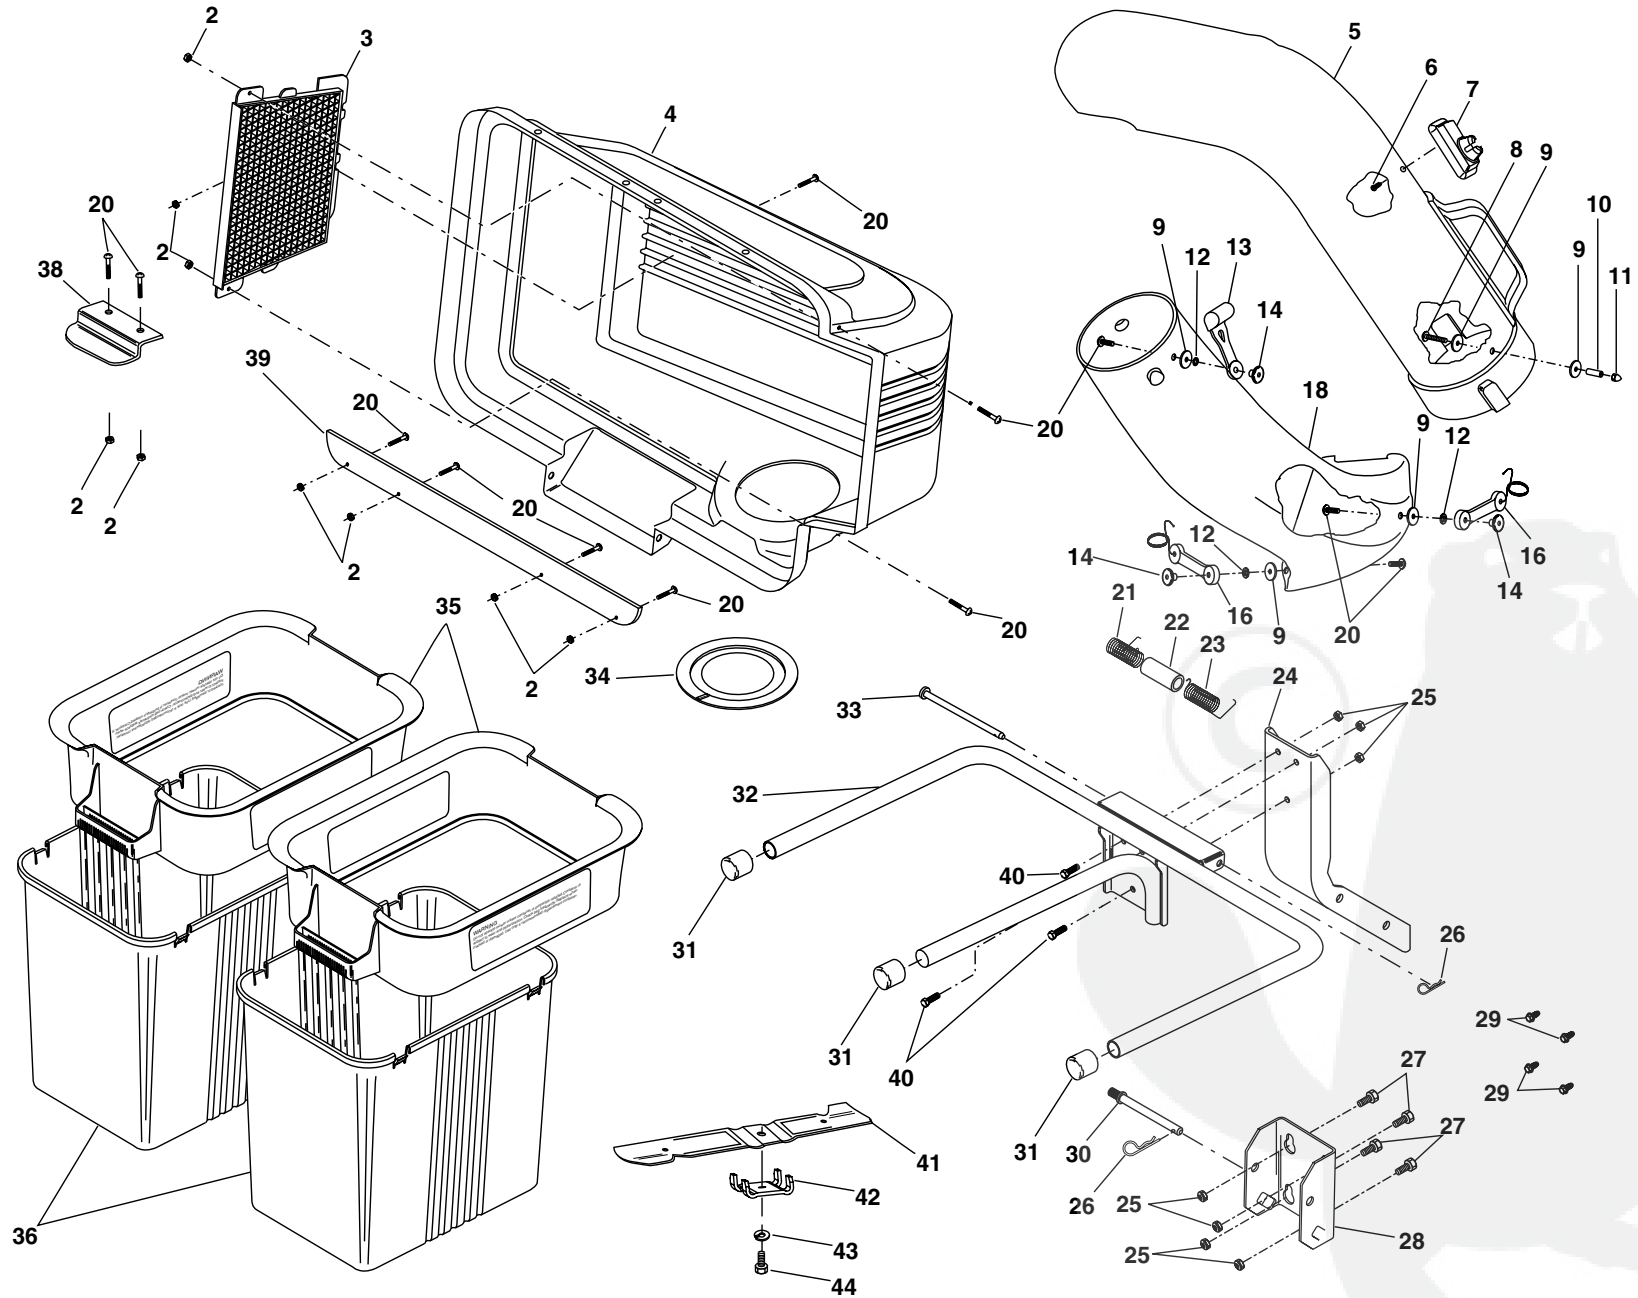

# REPAIR PARTS / PIÈCES DE RECHANGE

GRASS CATCHER - - MODEL NUMBER CES36A / RAMASSE-HERBE - - NUMÉRO DE MODÈLE CES36A  
 PRODUCT NUMBER 964 77 50-00/ NUMÉRO DE PRODUIT 964 77 50-00

KEY NO.	PART NO.	DESCRIPTION	DESCRIPTION	KEY NO.	PART NO.	DESCRIPTION	DESCRIPTION
	2	53269180	Nut, Crownlock #10-24	26	532124670	Spring, Retainer	Ressort de retenue
	3	532127533	Screen, Cover	27	874760512	Bolt, Hex 5/16-18 x 3/4	Boulon H 5/16-18 x 3/4
	4	532161314	Cover Asm.(Incl. 3,38,39)	28	532170053	Bracket, Mounting	Support de montage
	5	532128598	Chute, Upper	29	532170165	Shoulder Bolt	Boulon
	6	818021008	Screw, Special #10-14x1/2	30	532131137	Pin, Support Post	Goupille du poteau de soutien
	7	532140572	Dump Bag Indicator	31	532174083	Plug, Tubing End	Chapeau de l'extrémité de tuyau
15	8	532087175	Screw, #10-24 x 1-1/8	32	532126919	Bagger, Frame	Cadre de ramasse-herbe
	9	819061216	Washer #10	33	532128600	Pin, Hinge	Goupille de charnière
	10	532007206	Spacer, Split	34	532127534	Gasket, Cover	Garniture de couvercle
	11	532060867	Nut, Acorn #10-24	35	532129585	Container, Top	Conteneur supérieur
	12	810071000	Washer, lock #10	36	532129586	Container, Bottom	Conteneur inférieur
	13	532109808	Latch, Chute	38	532130895	Latch Handle, Cover	Poignée de loquet de couvercle
	14	532125004	Nut, Weld	39	532155042	Strip, Reinforcement	Bande
	16	532160793	Latch Hook Asm.	40	872140506	Carriage Bolt 5/16-18x3/4	Boulon de chariot 5/16-18 x 3/4
	18	532174570	Chute, Lower	41	532180415	Blade, Cross 36	Lame de 36
	20	871081010	Screw #10-24 x 5/8	42	532180420	Adapter	Adaptateur
	21	532132796	Spring, Cover L.H. (black)	43	810030600	Washer, lock 3/8	Rondelle frein 3/8
	22	532133235	Spacer, Cover	44	532181712	Bolt, Blade	Boulon de lame
	23	532132983	Spring, Cover R.H. (gray)	—	532104419	Bag, 3.0 mil. 30 Gallon	Sac-poubelle; 3,0 mil. 30 gallon
	24	532180925	Post, Support			Trash (not included with bagger)	(N'y pas compris avec le ramasse-herbe)
	25	873800500	Locknut 5/16 x 18	—	532182124	Owner's Manual	Manuel du propriétaire