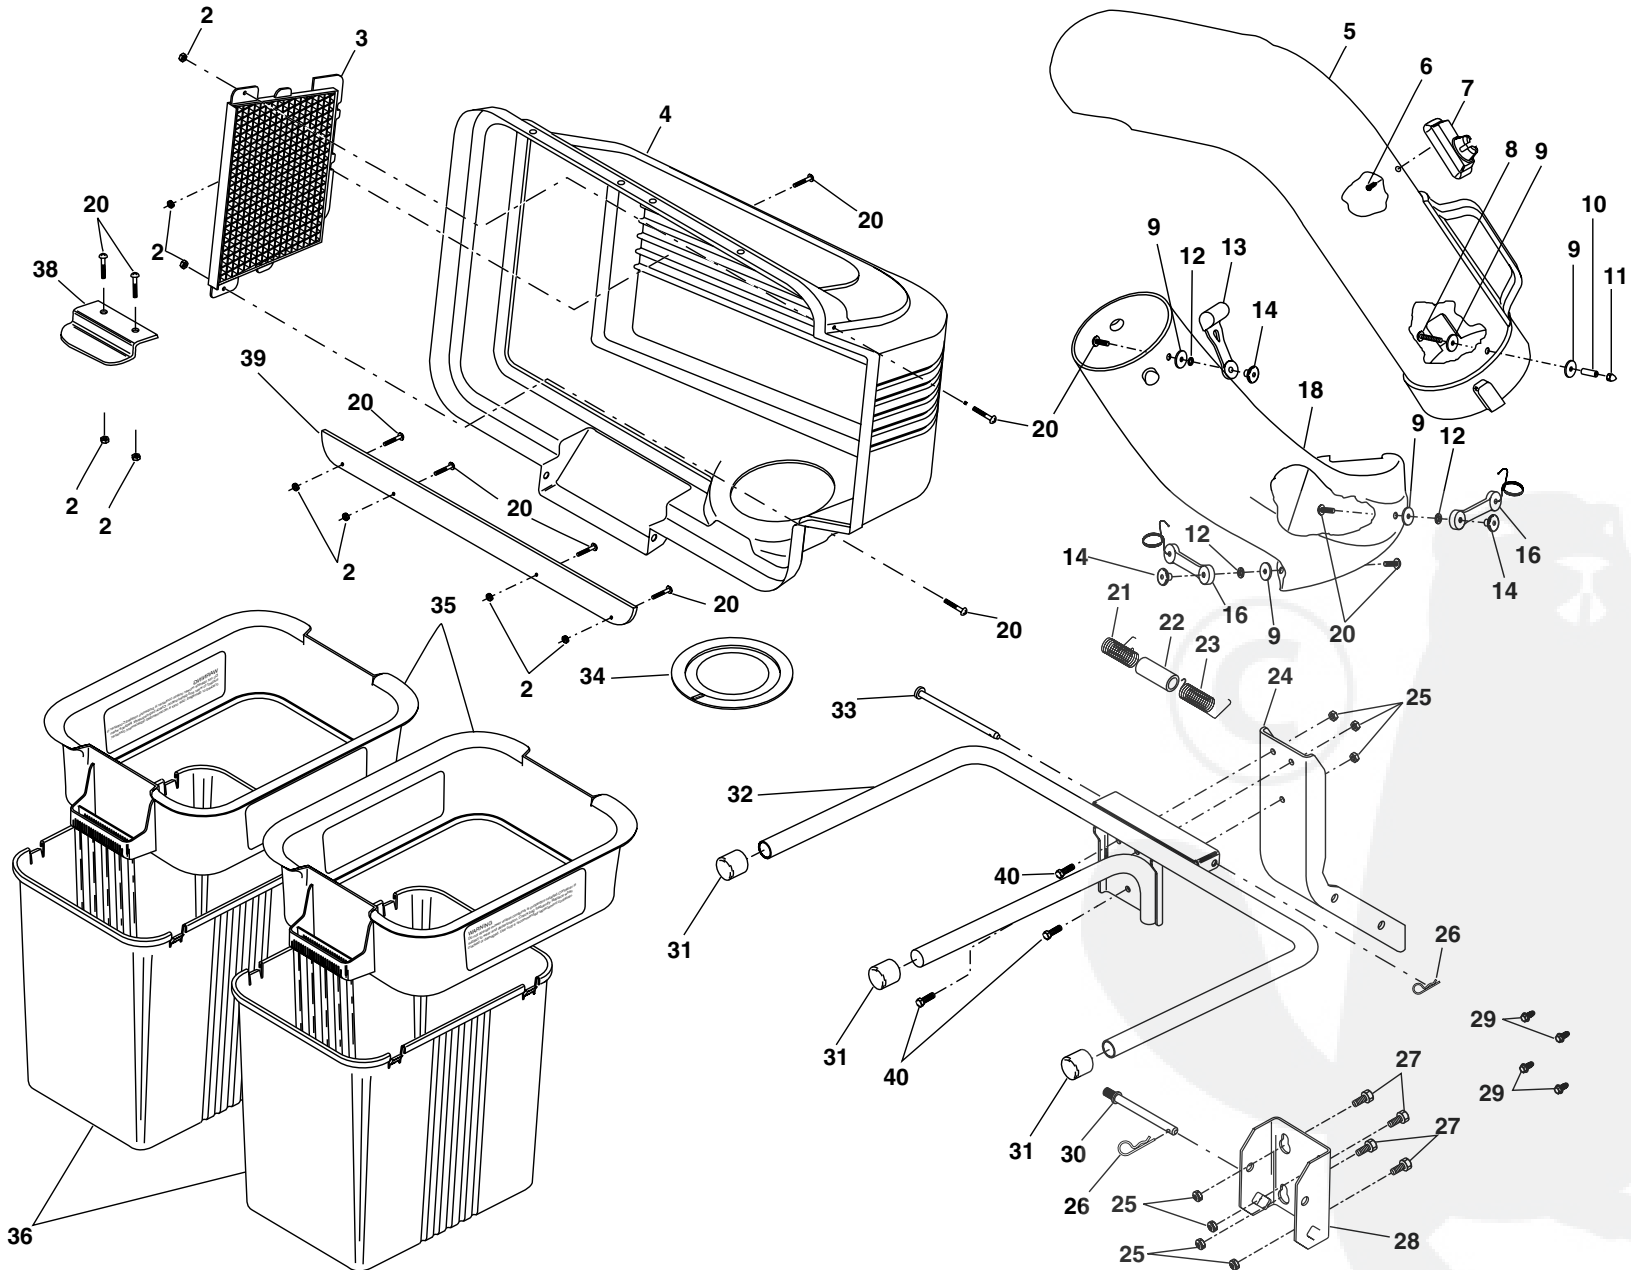

REPAIR PARTS / PIÈCES DE RECHANGE

GRASS CATCHER - - MODEL NUMBER CL36A / RAMASSE-HERBE - - NUMÉRO DE MODÈLE CL36A
PRODUCT NUMBER 954 12 00-93 / NUMÉRO DE PRODUIT 954 12 00-93

REPAIR PARTS / PIÈCES DE RECHANGE

GRASS CATCHER - - MODEL NUMBER CL36A / RAMASSE-HERBE - - NUMÉRO DE MODÈLE CL36A
PRODUCT NUMBER 954 12 00-93 / NUMÉRO DE PRODUIT 954 12 00-93

KEY NO.	PART NO.	DESCRIPTION	DESCRIPTION	KEY NO.	PART NO.	DESCRIPTION	DESCRIPTION
2	53269180	Nut, Crownlock #10-24	Écrou auto-serrant #10-24	24	532126813	Post, Support	Poteau de soutien
3	532127533	Screen, Cover	Grillage de couvercle	25	873800500	Locknut 5/16 x 18	Écrou frein 5/16 x 18
4	532161314	Cover Asm.(Incl. 3,38,39)	Couvercle Ens. (Y compris 3,38,39)	26	532124670	Spring, Retainer	Ressort de retenue
5	532128598	Chute, Upper	Glissière supérieure	27	874760512	Bolt, Hex 5/16-18 x 3/4	Boulon H 5/16-18 x 3/4
6	818021008	Screw, Special #10-14x1/2	Vis spéciale #10-14x1/2	28	532170053	Bracket, Mounting	Support de montage
7	532140572	Dump Bag Indicator	Indicateur de sac de déchargement	29	532170165	Shoulder Bolt	Boulon
8	532087175	Screw, #10-24 x 1-1/8	Vis #10-24 x 1-1/8	30	532131137	Pin, Support Post	Goupille du poteau de soutien
9	819061216	Washer #10	Rondelle #10	31	532174083	Plug, Tubing End	Chapeau de l'extrémité de tuyau
10	532007206	Spacer, Split	Entretoise fendue	32	532126919	Bagger, Frame	Cadre de ramasse-herbe
11	532060867	Nut, Acorn #10-24	Écrou borgne #10-24	33	532128600	Pin, Hinge	Goupille de charnière
12	810071000	Washer, lock #10	Rondelle frein #10	34	532127534	Gasket, Cover	Garniture de couvercle
13	532109808	Latch, Chute	Loquet de glissière	35	532129585	Container, Top	Conteneur supérieur
14	532125004	Nut, Weld	Axe du loquet	36	532129586	Container, Bottom	Conteneur inférieur
16	532160793	Latch Hook Asm.	Crochet de loquet	38	532130895	Latch Handle, Cover	Poignée de loquet de couvercle
18	532174570	Chute, Lower	Glissière inférieure	39	532155042	Strip, Reinforcement	Bande
20	871081010	Screw #10-24 x 5/8	Vis #10-24 x 5/8	40	872140506	Carriage Bolt 5/16-18x3/4	Boulon de chariot 5/16-18 x 3/4
21	532132796	Spring, Cover L.H. (black)	Ressort de couvercle C.G.	—	532175732	Owner's Manual	Manuel du propriétaire
22	532133235	Spacer, Cover	Entretoise de couvercle				
23	532132983	Spring, Cover R.H. (gray)	Ressort de couvercle C.D.				

15