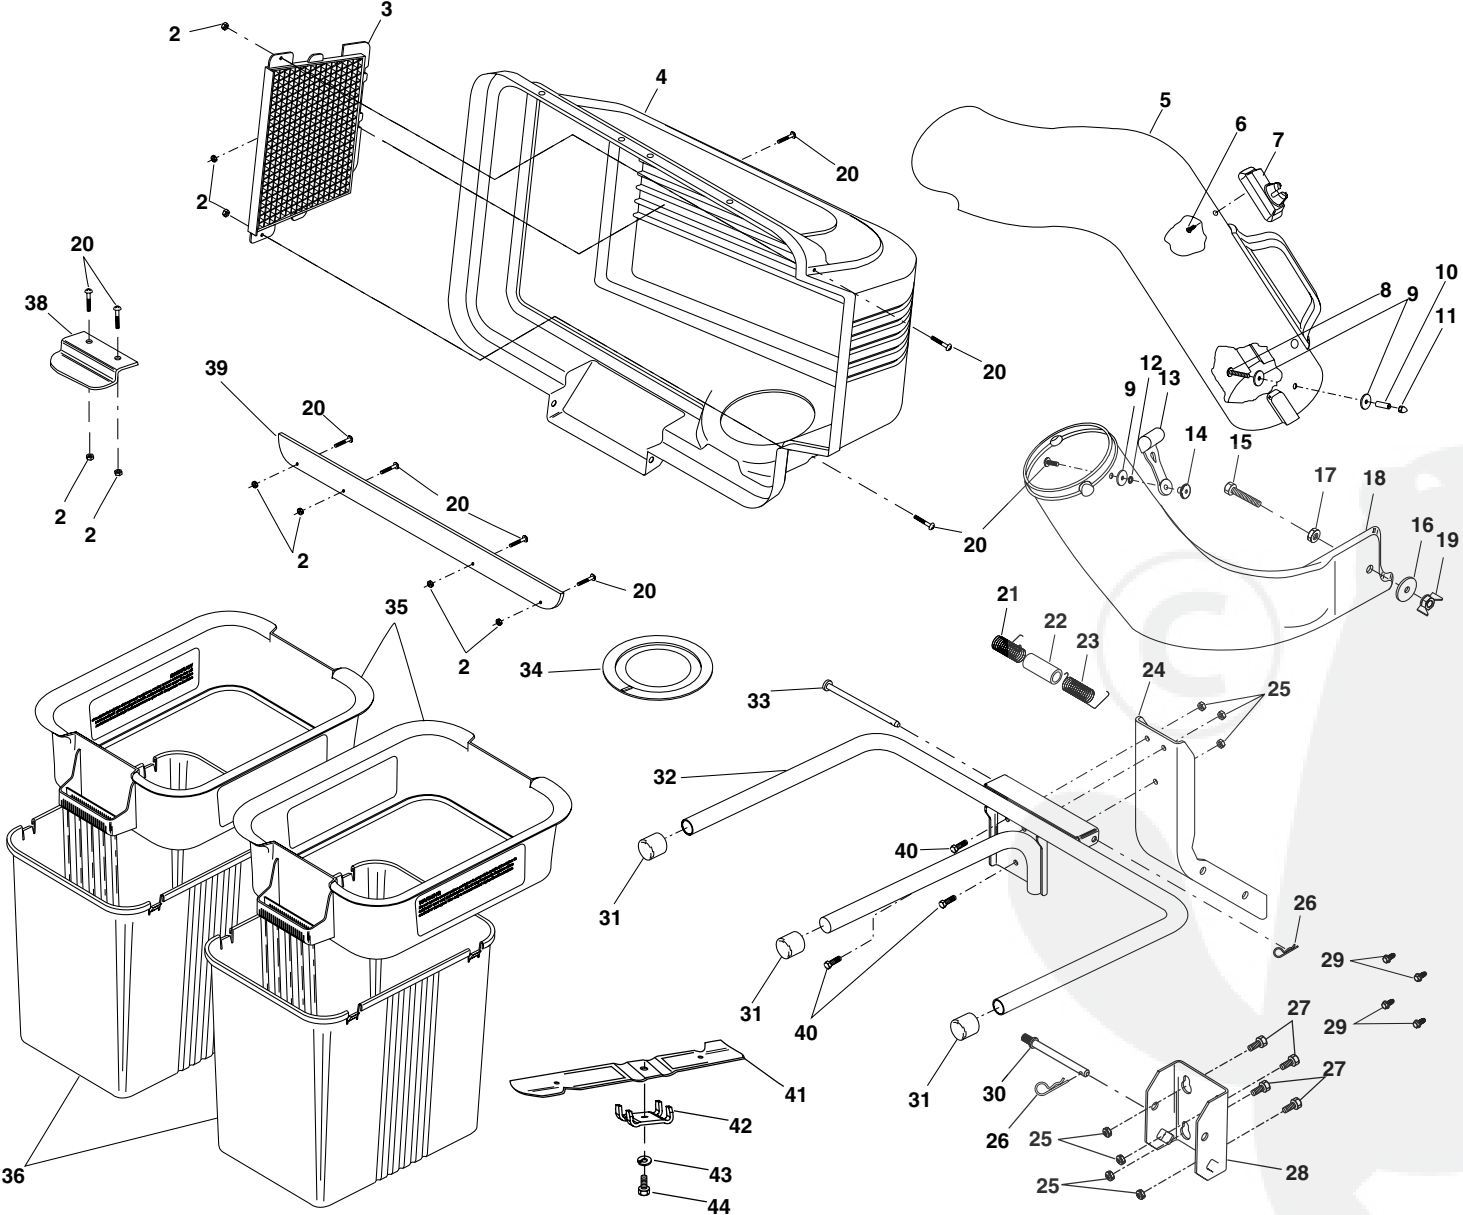

REPAIR PARTS/PIÈCES DE RECHANGE

GRASS CATCHER - MODEL NUMBER CES38A / RAMASSE-HERBE - - NUMÉRO DE MODÈLE CES38A
PRODUCT NUMBER 964 77 53-00 / NUMÉRO DE PRODUIT 964 77 53-00

REPAIR PARTS/PIÈCES DE RECHANGE

GRASS CATCHER - MODEL NUMBER CES38A / RAMASSE-HERBE - - NUMÉRO DE MODÈLE CES38A
PRODUCT NUMBER 964 77 53-00 / NUMÉRO DE PRODUIT 964 77 53-00

KEY NO.	PART NO.	DESCRIPTION	DESCRIPTION	KEY NO.	PART NO.	DESCRIPTION	DESCRIPTION
2	532069180	Nut, Crownlock #10-24	Écrou auto-serrant #10-24	25	532063124	Locknut 5/16 x 18	Écrou frein 5/16 x 18
3	532127533	Screen, Cover	Grillage de couvercle	26	532124670	Spring, Retainer	Ressort de retenue
4	532161314	Cover Asm. (Incl. 3,38,39)	Couvercle Ens. (Y compris 3,38,39)	27	874760512	Bolt, Hex 5/16-18 x 3/4	Boulon H 5/16 -18 x 3/4
5	532139569	Chute, Upper	Glissière supérieure	28	532170053	Bracket, Mounting	Support de montage
6	818021008	Screw, Special	Vis spéciale	29	532170165	Shoulder Bolt	Boulon
7	532140572	Dump Bag Indicator	Indicateur de sac de déchargement	30	532131137	Pin, Support Post	Goupille du poteau de soutien
8	532087175	Screw, #10-24 x 1-1/8	Vis #10-24 x 1-1/8	31	532174083	Plug, Tubing End	Chapeau de l'extrémité de tuyau
9	819061216	Washer 3/16x3/4x16 Ga.	Rondelle 3/16x3/4x16 Ja.	32	532126919	Bagger, Frame	Cadre de ramasse-herbe
10	532007206	Spacer, Split	Entretoise fendue	33	532128600	Pin, Hinge	Goupille de charnière
11	532060867	Nut, Acorn #10-24	Écrou borgne #10-24	34	532127534	Gasket, Cover	Garniture de couvercle
12	810071000	Washer, lock	Rondelle frein	35	532129585	Container, Top	Conteneur supérieur
13	532109808	Latch, Chute	Loquet de glissière	36	532129586	Container, Bottom	Conteneur inférieur
14	532125004	Nut, Weld	Axe du loquet	38	532130895	Latch Handle, Cover	Poignée de loquet de couvercle
15	874930620	Bolt, Hex 3/8-16 x 1-1/4	Boulon H 3/8-16 x 1-1/4	39	532155042	Strip, Reinforcement	Bande
16	819131616	Washer 13/32x1x16 Ga.	Rondelle 13/32x1x16 Ja.	40	872110506	Carriage Bolt 5/16-18 x 3/4	Boulon de chariot
17	873750600	Locknut 3/8-16	Écrou frein 3/8-16	41	532180416	Blade, Cross 38	Lame de 36
18	532131970	Chute, Lower	Glissière inférieure	42	532180420	Adapter	Adaptateur
19	532135651	Wingnut 3/8-16	Écrou à oreilles 3/8-16	43	810030600	Washer, lock 3/8	Rondelle frein 3/8
20	871161010	Screw #10-24 x 5/8	Vis #10-24 x 5/8	44	532181712	Bolt, Blade	Boulon de lame
21	532132796	Spring, Cover L.H. (black)	Ressort de couvercle C.G.	—	532104419	Bag, 3.0 mil. 30 Gallon	Sac-poubelle; 3,0 mil. 30 gallon
22	532133235	Spacer, Cover	Entretoise de couvercle			Trash (not included with bagger)	(N'y pas compris avec le ramasse-herbe)
23	532132983	Spring, Cover R.H. (gray)	Ressort de couvercle C.D.			Owner's Manual	Manuel du propriétaire
24	532180925	Post, Support	Poteau de soutien	—	532182125