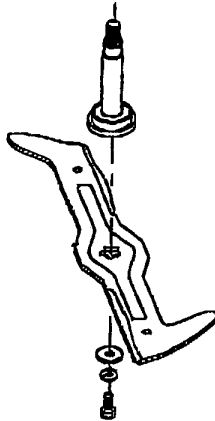

2003-01

DIFFERENTS MONTAGES DE LAMES SUR TRACTEURS A EJECTION ARRIERE 107 cm

HiLift : no mulching 532 18 28 52 (bit 2)

MONTAGE LAME SIMPLE (Gauche)

Lame gauche (5)	532175450
Rondelle plate	532140296
Rondelle grower	810030600
Vis (32 mm)	532850857
(pas à droite)	

MONTAGE LAME SIMPLE (droite)

Lame droite (6)	532175451
Rondelle plate	532140296
Rondelle grower	810030600
Vis (32 mm)	532165484
(pas à gauche)	

MONTAGE LAMES CROISEES (Gauche)

Lame gauche sup (5)	532180583
Lame gauche croisée	532180424
Chape	532180878
Rondelle grower	810030600
Vis (37 mm)	532181712
(pas à droite)	

MONTAGE LAMES CROISEES (droite)

Lame droite sup (6)	532180584
Lame droite croisée	532180425
Chape	532180878
Rondelle grower	810030600
Vis (37 mm)	532181713
(pas à gauche)	