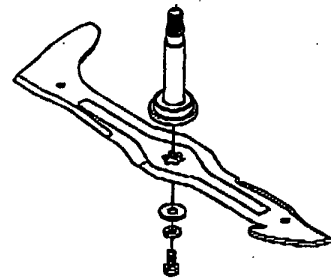

2003-01

DIFFERENTS MONTAGES DE LAMES SUR TRACTEURS A EJECTION ARRIERE 107 cm

HiLift : no mulching 532 18 28 52 (bit 2)

MONTAGE LAME SIMPLE (Gauche)

Lame gauche (5)	532175450
Rondelle plate	532140296
Rondelle grower	810030600
Vis (32 mm)	532850857
(pas à droite)	

MONTAGE LAME SIMPLE (droite)

Lame droite (6)	532175451
Rondelle plate	532140296
Rondelle grower	810030600
Vis (32 mm)	532165484
(pas à gauche)	

MONTAGE LAMES CROISEES (Gauche)

Lame gauche sup (5)	532180583
Lame gauche croisée	532180424
Chape	532180878
Rondelle grower	810030600
Vis (37 mm)	532181712
(pas à droite)	

MONTAGE LAMES CROISEES (droite)

Lame droite sup (6)	532180584
Lame droite croisée	532180425
Chape	532180878
Rondelle grower	810030600
Vis (37 mm)	532181713
(pas à gauche)	