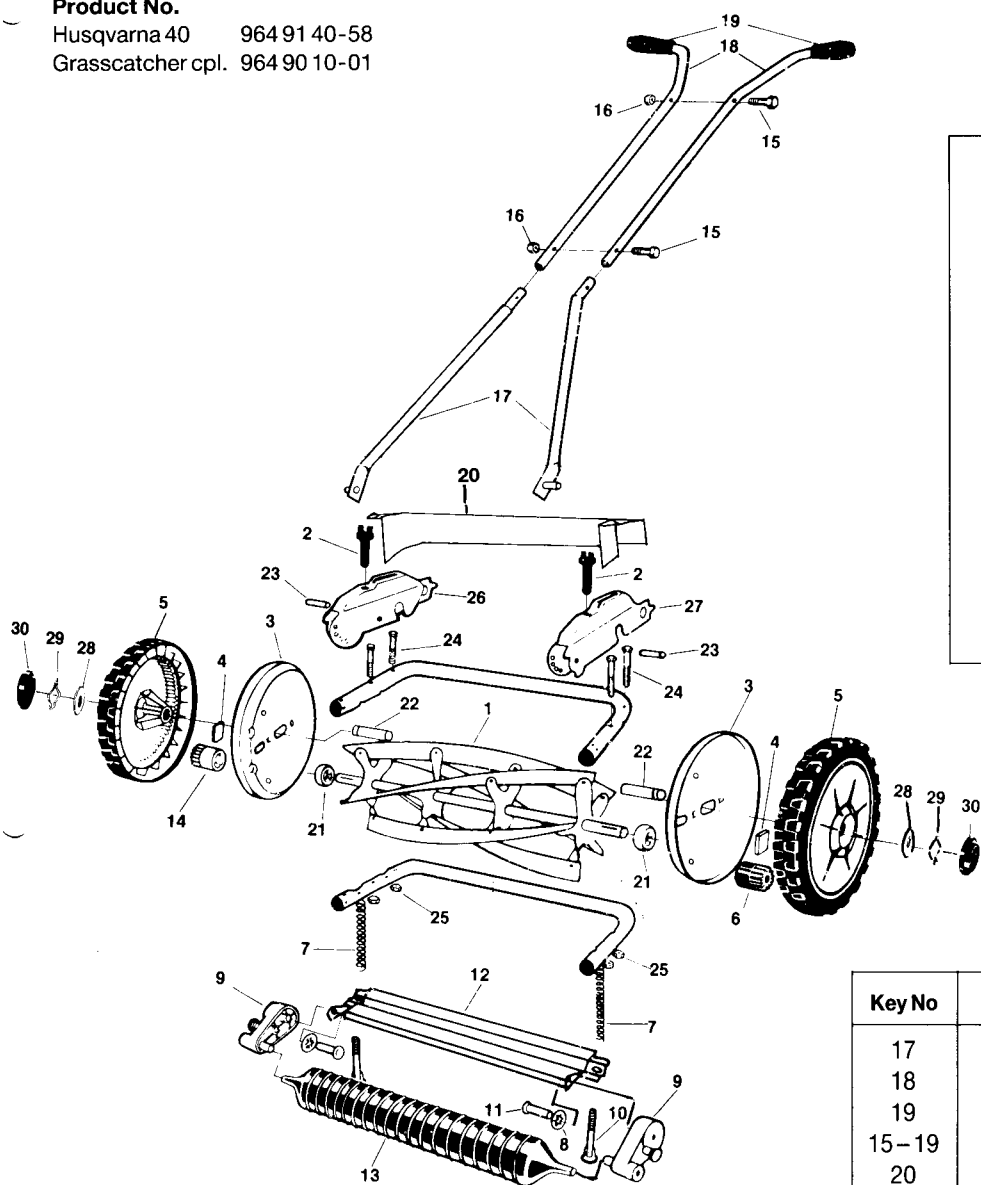

Product No.
Husqvarna 40 964 91 40-58
Grasscatcher cpl. 964 90 10-01

SPAREPARTS

107 25 97-02

Key No	Part No	Mod. 40E
1	371 39 75-05	1
2	371 16 78-01	2
3	371 92 64-04	2
4	371 37 91-01*	2
5	371 92 63-01	2
6	*	1
7	371 39 58-01	2
8	371 90 21-01	2
9	371 39 93-01	2
10	371 90 74-01	2
11	371 90 07-01	2
12	371 91 33-05	1
13	371 39 26-03	1
14	*	1
15	725 23 79-51	2
16	732 21 16-01	2
15-16	371 37 85-01	1

Key No	Part No	Mod. 40E
17	371 39 76-01	2
18	371 37 95-01	2
19	371 90 20-01	2
15-19	371 39 98-01	1
20	371 91 40-01	1
21	371 91 31-01	2
22	371 91 41-01	2
23	371 90 01-01	2
24	725 23 79-51	4
25	732 21 16-01	4
26	371 39 67-11	1
27	371 39 67-12	1
28	371 91 44-01	2
29	371 91 42-01	2
30	371 39 90-03	2
33	293 88 76-01	
34	293 88 79-01	
35	293 88 82-01	

*371 91 47-01 Pinion set
371 37 85-01 Assembly set