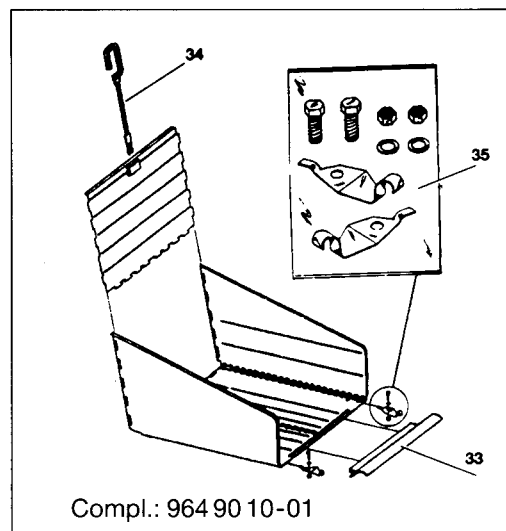

Product No.
Husqvarna 40 964 91 40-58
Grasscatcher cpl. 964 90 10-01

SPAREPARTS

107 25 97-02

Key No	Part No	Mod. 40E
1	371 39 75-05	1
2	371 16 78-01	2
3	371 92 64-04	2
4	371 37 91-01*	2
5	371 92 63-01	2
6	*	1
7	371 39 58-01	2
8	371 90 21-01	2
9	371 39 93-01	2
10	371 90 74-01	2
11	371 90 07-01	2
12	371 91 33-05	1
13	371 39 26-03	1
14	*	1
15	725 23 79-51	2
16	732 21 16-01	2
15-16	371 37 85-01	1

Key No	Part No	Mod. 40E
17	371 39 76-01	2
18	371 37 95-01	2
19	371 90 20-01	2
15-19	371 39 98-01	1
20	371 91 40-01	1
21	371 91 31-01	2
22	371 91 41-01	2
23	371 90 01-01	2
24	725 23 79-51	4
25	732 21 16-01	4
26	371 39 67-11	1
27	371 39 67-12	1
28	371 91 44-01	2
29	371 91 42-01	2
30	371 39 90-03	2
33	293 88 76-01	
34	293 88 79-01	
35	293 88 82-01	

*371 91 47-01 Pinion set
371 37 85-01 Assembly set